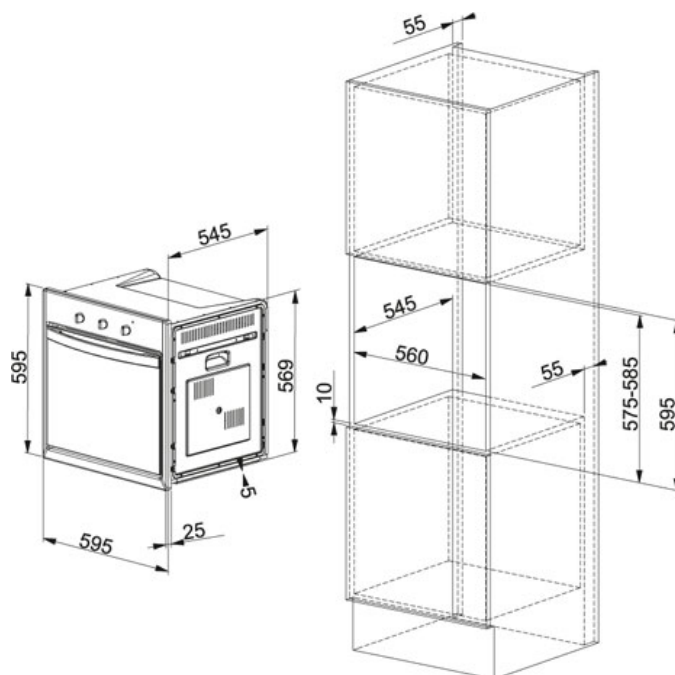

# СПЕЦИФИКАЦИЯ

ВИД ТОВАРА: Духовки ТИП ПОВЕРХНОСТИ: Графит СЕРИЯ: COUNTRY МОДЕЛЬ: CM 85 M GF

## Информация о товаре

Артикул	116.0183.306
Класс энергетической эффективности	A
Режимы приготовления	8+1
Остекление	3
Объем	66 л
Программы	Аналоговые часы с программированием окончания приготовления пищи
Направляющие	металлические боковые (телескопические, как опция)
Освещение	2 внутренние боковые смещенные по оси лампочки
Стандартное оборудование	1 противень 20мм 1 глубокий противень 35мм 1 решетка
Дополнительно	Эмалированное покрытие Quick clean легкой очистки эмали