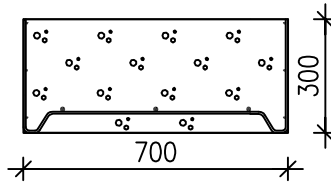

ANTURAMUOTIT OVAT 50mm
KORKEAMPIA KUIN ILMOITETTU
NIMELLISKORKEUS.

AM24

200X400X5000

AM25

200X500X5000

AM26

200X600X5000

AM34

300X400X5000

AM36

300X600X5000

AM37

300X700X5000

AM38

300X800X5000

AM39

300X900X5000

AM310

300X1000X5000

ANTURAMUOTIT SISÄLTÄVÄT PITKITTÄISEN
PERUSRAUDOITUKSEN 3 T8 JA
POIKITTÄISRAUDOITUKSEN T6 k200

YLI 300mm KORKEAT ANTURAMUOTIT TULEE
TUKEA VALUN AIKANA MUOTTISITEIN
(SISÄLTYVÄT TOIMITUKSEEN)