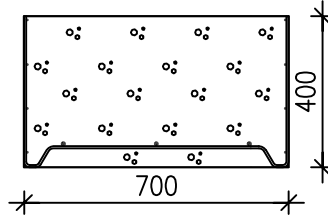

ANTURAMUOTIT OVAT 50mm
KORKEAMPIA KUIN ILMOITETTU
NIMELLISKORKEUS.

AM45

400X500X5000

AM46

400X600X5000

AM47

400X700X5000

AM48

400X800X5000

AM56

500X600X5000

PAM66

600X600X600

PAALUANTURAMUOTIT EIVÄT SISÄLLÄ RAKENTEELLISIA
RAUDOITTEITA. PAALUANTURAMUOTIN POHJALLA ON
AINOASTAAN MUOTIN KOOSSA PITÄVÄ NS. TYÖRAUDOITUS

YLI 300mm KORKEAT ANTURAMUOTIT TULEE
TUKEA VALUN AIKANA MUOTTISITAIN
(SISÄLTYYVÄT TOIMITUKSEEN)