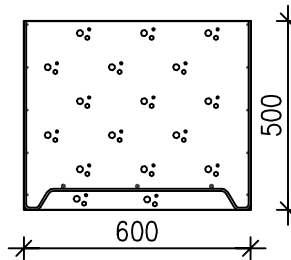

ANTURAMUOTIT OVAT 50mm
KORKEAMPIA KUIN ILMOITETTU
NIMELLISKORKEUS.

AM45

400X500X5000

AM46

400X600X5000

AM47

400X700X5000

AM48

400X800X5000

AM56

500X600X5000

PAM66

600X600X600

PAALUANTURAMUOTIT EIVÄT SISÄLLÄ RAKENTEELLISIA
RAUDOITTEITA. PAALUANTURAMUOTIN POHJALLA ON
AINOASTAAN MUOTIN KOOSSA PITÄVÄ NS. TYÖRAUDOITUS

YLI 300mm KORKEAT ANTURAMUOTIT TULEE
TUKEA VALUN AIKANA MUOTTISITAIN
(SISÄLTYYVÄT TOIMITUKSEEN)