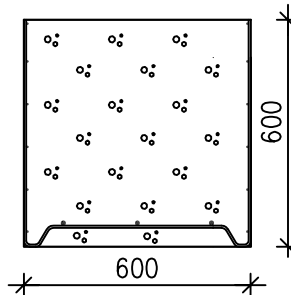

ANTURAMUOTIT OVAT 50mm
KORKEAMPIA KUIN ILMOITETTU
NIMELLISKORKEUS.

AM45

400X500X5000

AM46

400X600X5000

AM47

400X700X5000

AM48

400X800X5000

AM56

500X600X5000

PAM66

600X600X600

PAALUANTURAMUOTIT EIVÄT SISÄLLÄ RAKENTEELLISIA
RAUDOITTEITA. PAALUANTURAMUOTIN POHJALLA ON
AINOASTAAN MUOTIN KOOSSA PITÄVÄ NS. TYÖRAUDOITUS

YLI 300mm KORKEAT ANTURAMUOTIT TULEE
TUKEA VALUN AIKANA MUOTTISITAIN
(SISÄLTYYVÄT TOIMITUKSEEN)