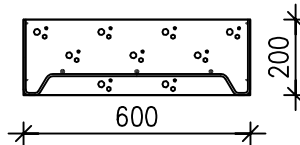

ANTURAMUOTIT OVAT 50mm
KORKEAMPIA KUIN ILMOITETTU
NIMELLISKORKEUS.

AM24

200X400X5000

AM25

200X500X5000

AM26

200X600X5000

AM34

300X900X5000

AM310

300X1000X5000

ANTURAMUOTIT SISÄLTÄVÄT PITKITTÄISEN
PERUSRAUDOITUKSEN 3 T8 JA
POIKITTÄISRAUDOITUKSEN T6 k200

YLI 300mm KORKEAT ANTURAMUOTIT TULEE
TUKEA VALUN AIKANA MUOTTISITEIN
(SISÄLTYVÄT TOIMITUKSEEN)

400X800X5000

AM56

500X600X5000

PAM66

600X600X600

PAALUANTURAMUOTIT EIVÄT SISÄLLÄ RAKENTEELLISIA
RAUDOITTEITA. PAALUANTURAMUOTIN POHJALLA ON
AINOASTAAN MUOTIN KOOSSA PITÄVÄ NS. TYÖRAUDOITUS

YLI 300mm KORKEAT ANTURAMUOTIT TULEE
TUKEA VALUN AIKANA MUOTTISITAIN
(SISÄLTYYVÄT TOIMITUKSEEN)