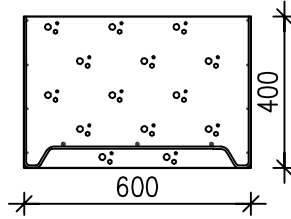

300X900X5000

AM310

300X1000X5000

ANTURAMUOTIT SISÄLTÄVÄT PITKITTÄISEN
PERUSRAUDOITUKSEN 3 T8 JA
POIKITTÄISRAUDOITUKSEN T6 k200

YLI 300mm KORKEAT ANTURAMUOTIT TULEE
TUKEA VALUN AIKANA MUOTTISITEIN
(SISÄLTYVÄT TOIMITUKSEEN)

ANTURAMUOTIT OVAT 50mm
KORKEAMPIA KUIN ILMOITETTU
NIMELLISKORKEUS.

AM45

400X500X5000

AM46

400X600X5000

AM47

400X700X5000

AM48