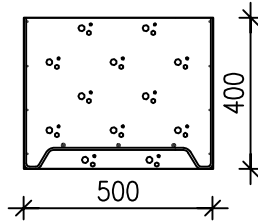

300X900X5000

AM310

300X1000X5000

ANTURAMUOTIT SISÄLTÄVÄT PITKITTÄISEN
PERUSRAUDOITUKSEN 3 T8 JA
POIKITTÄISRAUDOITUKSEN T6 k200

YLI 300mm KORKEAT ANTURAMUOTIT TULEE
TUKEA VALUN AIKANA MUOTTISITEIN
(SISÄLTYVÄT TOIMITUKSEEN)

ANTURAMUOTIT OVAT 50mm
KORKEAMPIA KUIN ILMOITETTU
NIMELLISKORKEUS.

AM45

400X500X5000

AM46

400X600X5000

AM47

400X700X5000

AM48