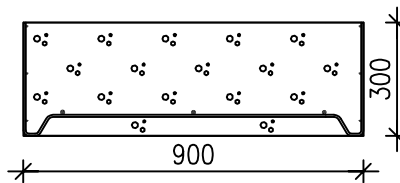

ANTURAMUOTIT OVAT 50mm
KORKEAMPIA KUIN ILMOITETTU
NIMELLISKORKEUS.

AM24

200X400X5000

AM25

200X500X5000

AM26

200X600X5000

AM34

300X400X5000

AM36

300X600X5000

AM37

300X700X5000

AM38

300X800X5000

AM39

300X900X5000

AM310

300X1000X5000

ANTURAMUOTIT SISÄLTÄVÄT PITKITTÄISEN
PERUSRAUDOITUKSEN 3 T8 JA
POIKITTÄISRAUDOITUKSEN T6 k200

YLI 300mm KORKEAT ANTURAMUOTIT TULEE
TUKEA VALUN AIKANA MUOTTISITEIN
(SISÄLTYVÄT TOIMITUKSEEN)

ANTURAMUOTIT OVAT 50mm
KORKEAMPIA KUIN ILMOITETTU
NIMELLISKORKEUS.

AM45

400X500X5000

AM46

400X600X5000

AM47

400X700X5000

AM48