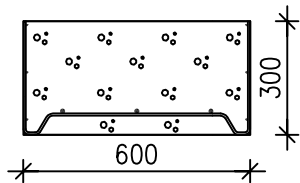

ANTURAMUOTIT OVAT 50mm
KORKEAMPIA KUIN ILMOITETTU
NIMELLISKORKEUS.

AM24

200X400X5000

AM25

200X500X5000

AM26

200X600X5000

AM34

300X400X5000

AM36

300X600X5000

AM37

300X700X5000

AM38

300X800X5000

AM39

300X900X5000

AM310

300X1000X5000

ANTURAMUOTIT SISÄLTÄVÄT PITKITTÄISEN
PERUSRAUDOITUKSEN 3 T8 JA
POIKITTÄISRAUDOITUKSEN T6 k200

YLI 300mm KORKEAT ANTURAMUOTIT TULEE
TUKEA VALUN AIKANA MUOTTISITEIN
(SISÄLTYVÄT TOIMITUKSEEN)

400X800X5000

AM56

500X600X5000

PAM66

600X600X600

PAALUANTURAMUOTIT EIVÄT SISÄLLÄ RAKENTEELLISIA
RAUDOITTEITA. PAALUANTURAMUOTIN POHJALLA ON
AINOASTAAN MUOTIN KOOSSA PITÄVÄ NS. TYÖRAUDOITUS

YLI 300mm KORKEAT ANTURAMUOTIT TULEE
TUKEA VALUN AIKANA MUOTTISITAIN
(SISÄLTYYVÄT TOIMITUKSEEN)