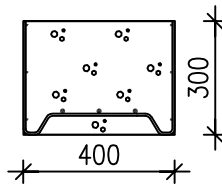

ANTURAMUOTIT OVAT 50mm
KORKEAMPIA KUIN ILMOITETTU
NIMELLISKORKEUS.

AM24

200X400X5000

AM25

200X500X5000

AM26

200X600X5000

AM34

300X900X5000

AM310

300X1000X5000

ANTURAMUOTIT SISÄLTÄVÄT PITKITTÄISEN
PERUSRAUDOITUKSEN 3 T8 JA
POIKITTÄISRAUDOITUKSEN T6 k200

YLI 300mm KORKEAT ANTURAMUOTIT TULEE
TUKEA VALUN AIKANA MUOTTISITEIN
(SISÄLTYVÄT TOIMITUKSEEN)

ANTURAMUOTIT OVAT 50mm
KORKEAMPIA KUIN ILMOITETTU
NIMELLISKORKEUS.

AM45

400X500X5000

AM46

400X600X5000

AM47

400X700X5000

AM48

400X800X5000

AM56

500X600X5000

PAM66

600X600X600

PAALUANTURAMUOTIT EIVÄT SISÄLLÄ RAKENTEELLISIA
RAUDOITTEITA. PAALUANTURAMUOTIN POHJALLA ON
AINOASTAAN MUOTIN KOOSSA PITÄVÄ NS. TYÖRAUDOITUS

YLI 300mm KORKEAT ANTURAMUOTIT TULEE
TUKEA VALUN AIKANA MUOTTISITAIN
(SISÄLTYYVÄT TOIMITUKSEEN)