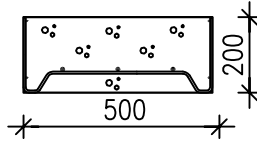

ANTURAMUOTIT OVAT 50mm
KORKEAMPIA KUIN ILMOITETTU
NIMELLISKORKEUS.

AM24

200X400X5000

AM25

200X500X5000

AM26

200X600X5000

AM34

300X900X5000

AM310

300X1000X5000

ANTURAMUOTIT SISÄLTÄVÄT PITKITTÄISEN
PERUSRAUDOITUKSEN 3 T8 JA
POIKITTÄISRAUDOITUKSEN T6 k200

YLI 300mm KORKEAT ANTURAMUOTIT TULEE
TUKEA VALUN AIKANA MUOTTISITEIN
(SISÄLTYVÄT TOIMITUKSEEN)

ANTURAMUOTIT OVAT 50mm
KORKEAMPIA KUIN ILMOITETTU
NIMELLISKORKEUS.

AM45

400X500X5000

AM46

400X600X5000

AM47

400X700X5000

AM48