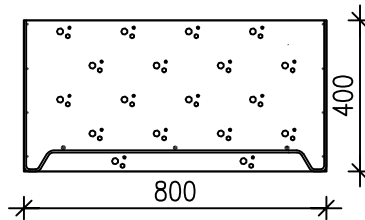

ANTURAMUOTIT OVAT 50mm
KORKEAMPIA KUIN ILMOITETTU
NIMELLISKORKEUS.

AM45

400X500X5000

AM46

400X600X5000

AM47

400X700X5000

AM48

400X800X5000

AM56

500X600X5000

PAM66

600X600X600

PAALUANTURAMUOTIT EIVÄT SISÄLLÄ RAKENTEELLISIA
RAUDOITTEITA. PAALUANTURAMUOTIN POHJALLA ON
AINOASTAAN MUOTIN KOOSSA PITÄVÄ NS. TYÖRAUDOITUS

YLI 300mm KORKEAT ANTURAMUOTIT TULEE
TUKEA VALUN AIKANA MUOTTISITAIN
(SISÄLTYYVÄT TOIMITUKSEEN)