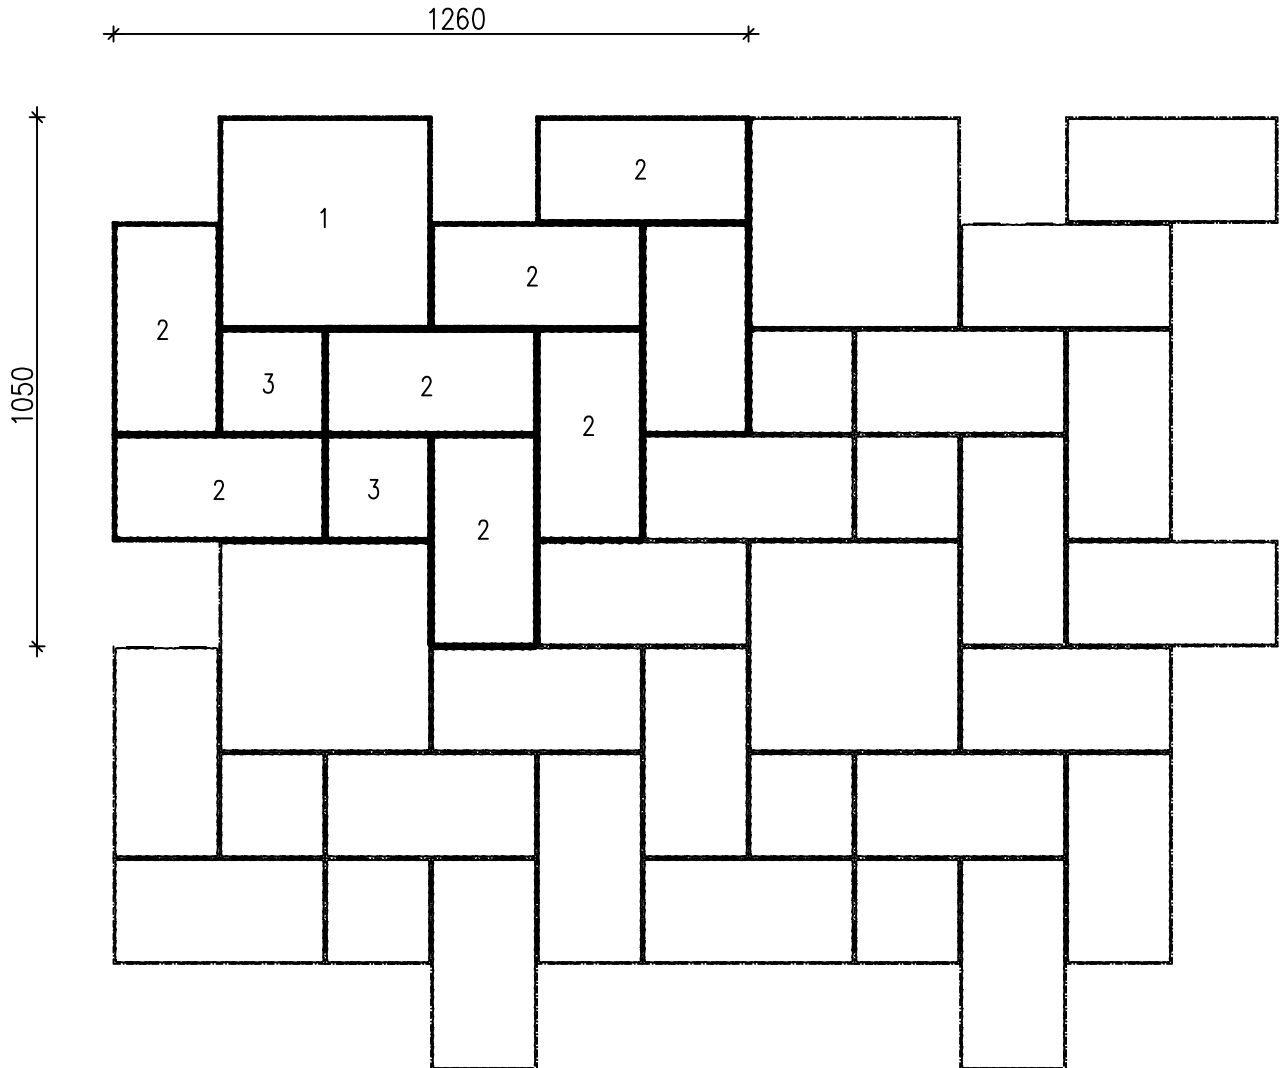

LADONTAMALLIT

LAKAN BETONI OY

1:15

KALANRUOTOLADONTA

27.4.2017

AGORAKIVET 80