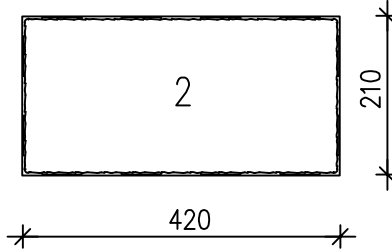

KONELADONTA (SUORAKAIDELADONTA)

27.4.2017

AGORAKIVET 80

8 kpl / lava

56 kpl / lava

16 kpl / lava

VALMIS LADONTAKUVIO LAVAKERROKSISSA 0,88 m²