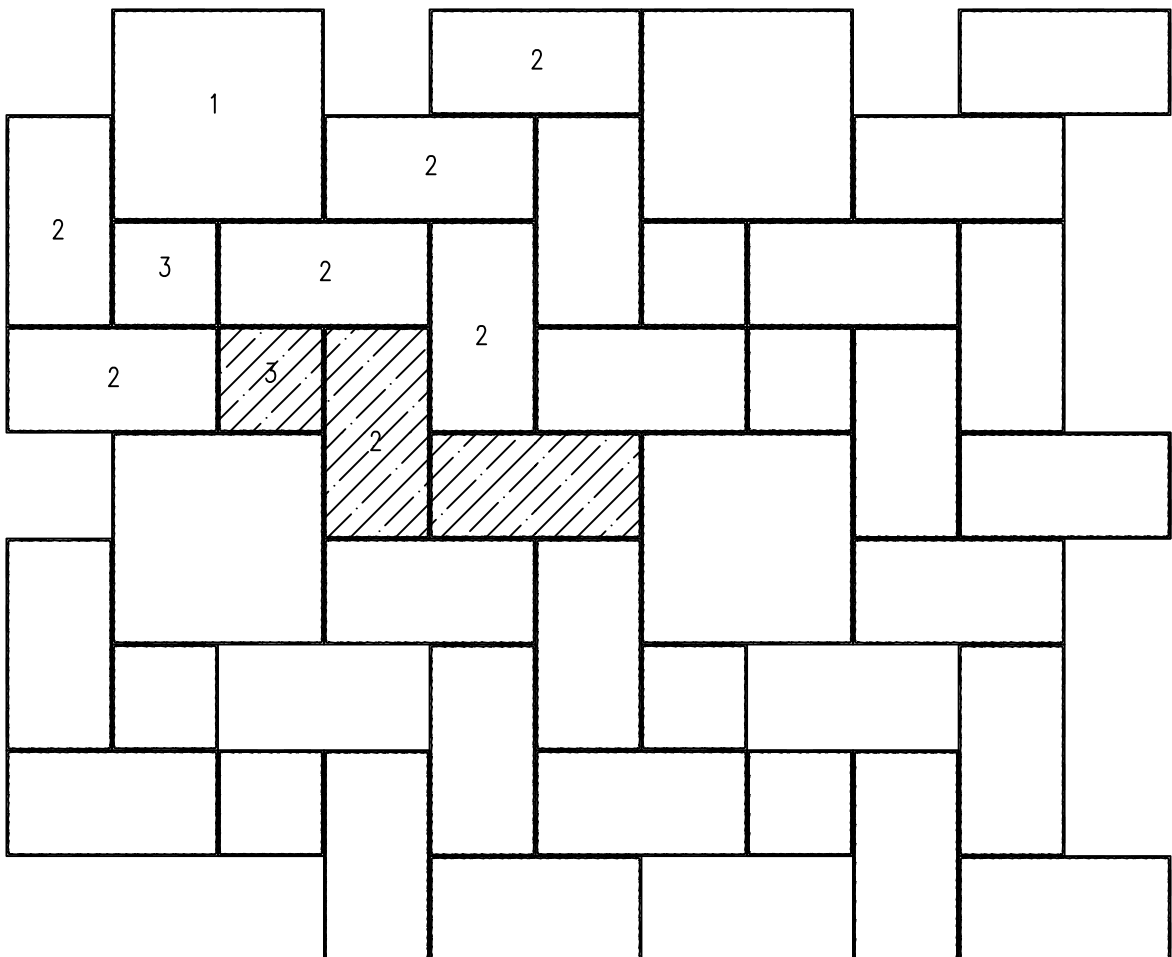

LADONTAMALLIT

LAKAN BETONI OY

1:15

KONELADONTA (SUORAKAIDELADONTA)

27.4.2017

AGORAKIVET 80

SUORAT PITKITTÄISSAUMAT VOIDAAN HÄVITTÄÄ VAIHTAMALLA TUMMENNETTUIJEN KOLMEN KIVEN PAIKKAA KESKENÄÄN.

LADONTAMALLIT