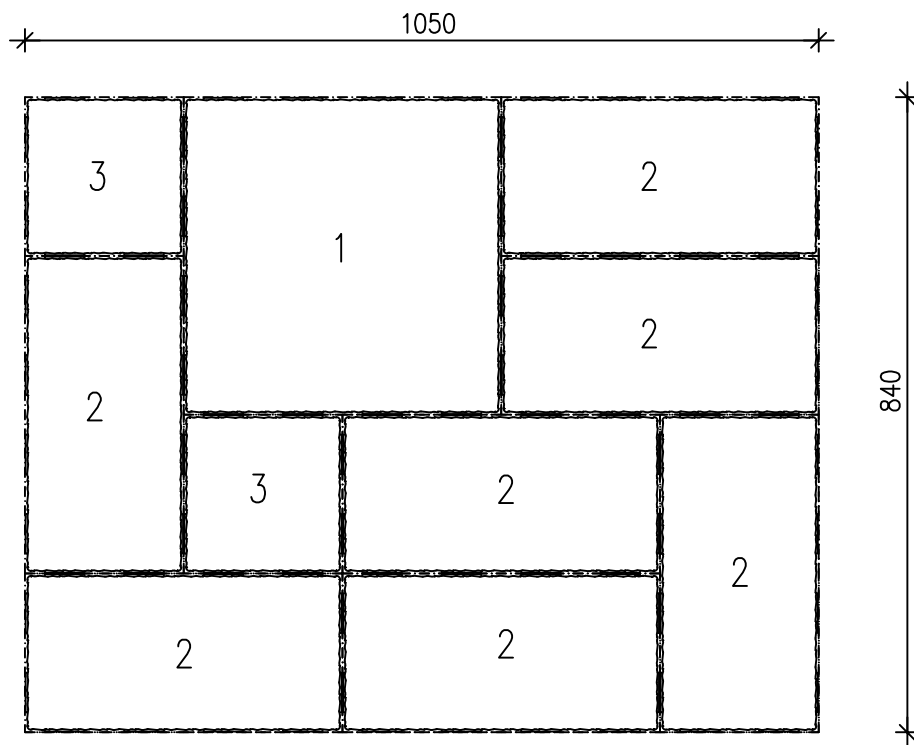

KONELADONTA (SUORAKAIDELADONTA)

27.4.2017

AGORAKIVET 80

8 kpl / lava

56 kpl / lava

16 kpl / lava

VALMIS LADONTAKUVIO LAVAKERROKSISSA 0,88 m²