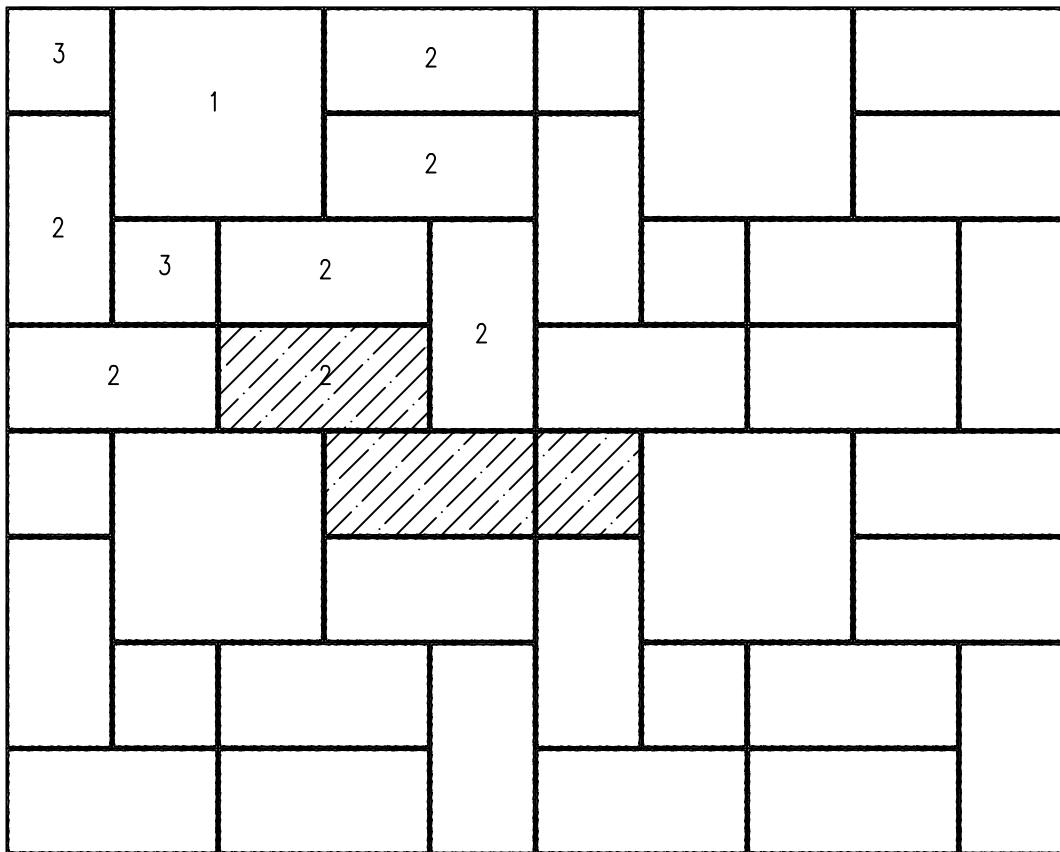

LADONTAMALLIT

LAKAN BETONI OY

1:15

KONELADONTA (SUORAKAIDELADONTA)

27.4.2017

AGORAKIVET 80

SUORAT PITKITTÄISSAUMAT VOIDAAN HÄVITTÄÄ VAIHTAMALLA TUMMENNETTUIJEN KOLMEN KIVEN PAIKKAA KESKENÄÄN.

LADONTAMALLIT

KONELADONTA (SUORAKAIDELADONTA)

27.4.2017

AGORAKIVET 80

8 kpl / lava

56 kpl / lava

16 kpl / lava

VALMIS LADONTAKUVIO LAVAKERROKSISSA 0,88 m²