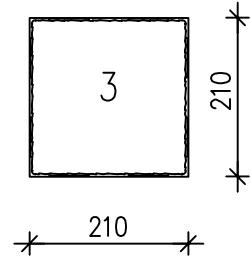

KONELADONTA (SUORAKAIDELADONTA)

27.4.2017

AGORAKIVET 80

8 kpl / lava

56 kpl / lava

16 kpl / lava

VALMIS LADONTAKUVIO LAVAKERROKSISSA 0,88 m²