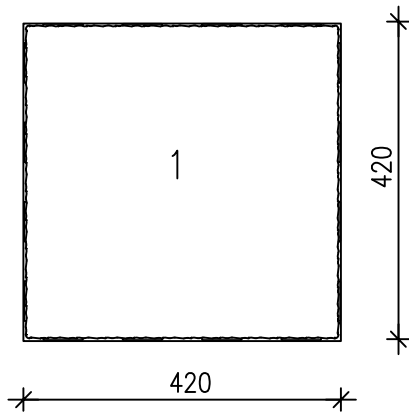

KONELADONTA (SUORAKAIDELADONTA)

27.4.2017

AGORAKIVET 80

8 kpl / lava

56 kpl / lava

16 kpl / lava

VALMIS LADONTAKUVIO LAVAKERROKSISSA 0,88 m²