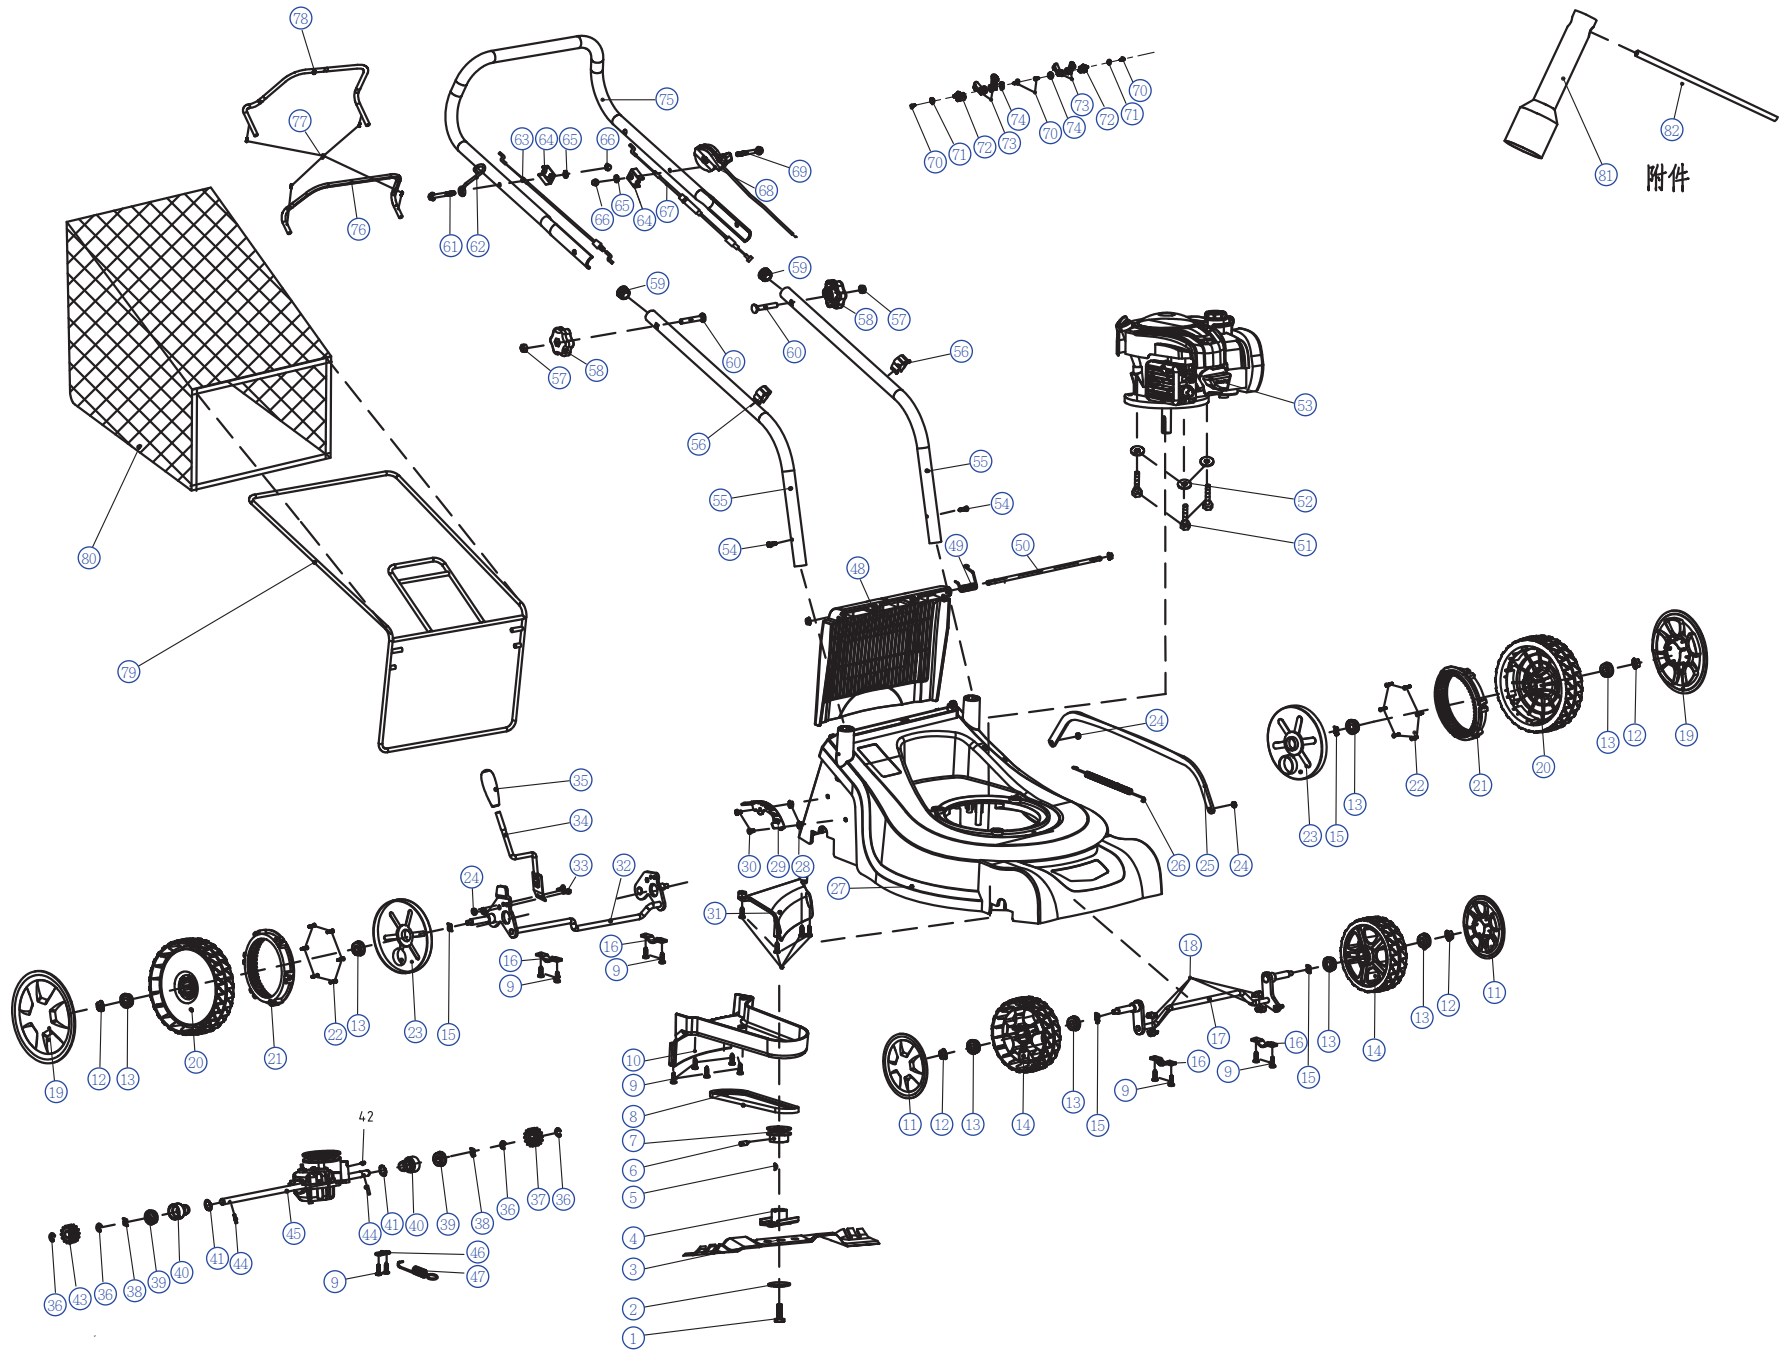

VILLARTEC Модель агрегата: MB 3046T (Газонокосилка)

Модель агрегата: МВ 3046Т (Газонокосилка)

Список запасных частей

№ Поз.	Артикул детали	Наименование	Кол-во
1	2105300161А	Болт крепления ножа 30 мм	1
2	2105300001С	Шайба крепления ножа	1
3	2105300155А	Фланец ножа	1
4	21052003332000А	Нож 410 мм	1
5	A26809001201	Шпонка 4x16	1
6	3022305001	Винт М6x8	1
7	21031003390082А	Ременной шкив	1
8	2102600029А	Ремень клиновой 686 мм	1
9	A26800106101	Саморез ST4,8x25	19
10	21041002270001А	Защитная крышка ремня	1
11	21011000090155А	Колпак переднего колеса	2
12	30323060035000	Стопорная гайка М8	4
13	2101100007С	Подшипник	8
14	21011000080001D	Колесо переднее	2
15	A26800703601А	Шайба 12	4
16	2105300004А	Держатель колесной оси передней	4
17	2105300005А	Ось колесная передняя	1
18	21011004310001А	Втулка колесной оси передней	4
19	21011000150155А	Колпак заднего колеса	2
20	21011000900001С	Колесо заднее	2
21	2101100368А	Зубчатое кольцо заднего колеса	2
22	3011301010	Саморез ST4x16	12
23	21011000590001D	Пылезащита на заднее колесо	2
24	30313090035000	Контргайка М6	4
25	2102300003А	Дуга	1
26	2109800033D	Пружина	1
27	21031000700353А	Корпус газонокосилки	1
28	30323060015000	Контргайка М6	4
29	2103200001А	Зубчатая пластина	1
30	30213020045000	Винт М6x16	2
31	21041000010353А	Перегородка передняя	1
32	2101500100В	Ось колесная задняя	1
33	A26800203001А	Винт М6x14	2
34	2102300001А	Рукоятка регулировки высоты скашивания	1
35	21021000010001А	Набалдашник рукоятка регулировки высоты скашивания	1
36	3043301001	Стопорное кольцо	4
37	2104400013Е	Шестеренка привода колеса левая	1
38	A26800705102	Шайба 20x12,8x0,8	2
39	A26800402302	Подшипник R8-ZZ 12,7x28,5x8	2