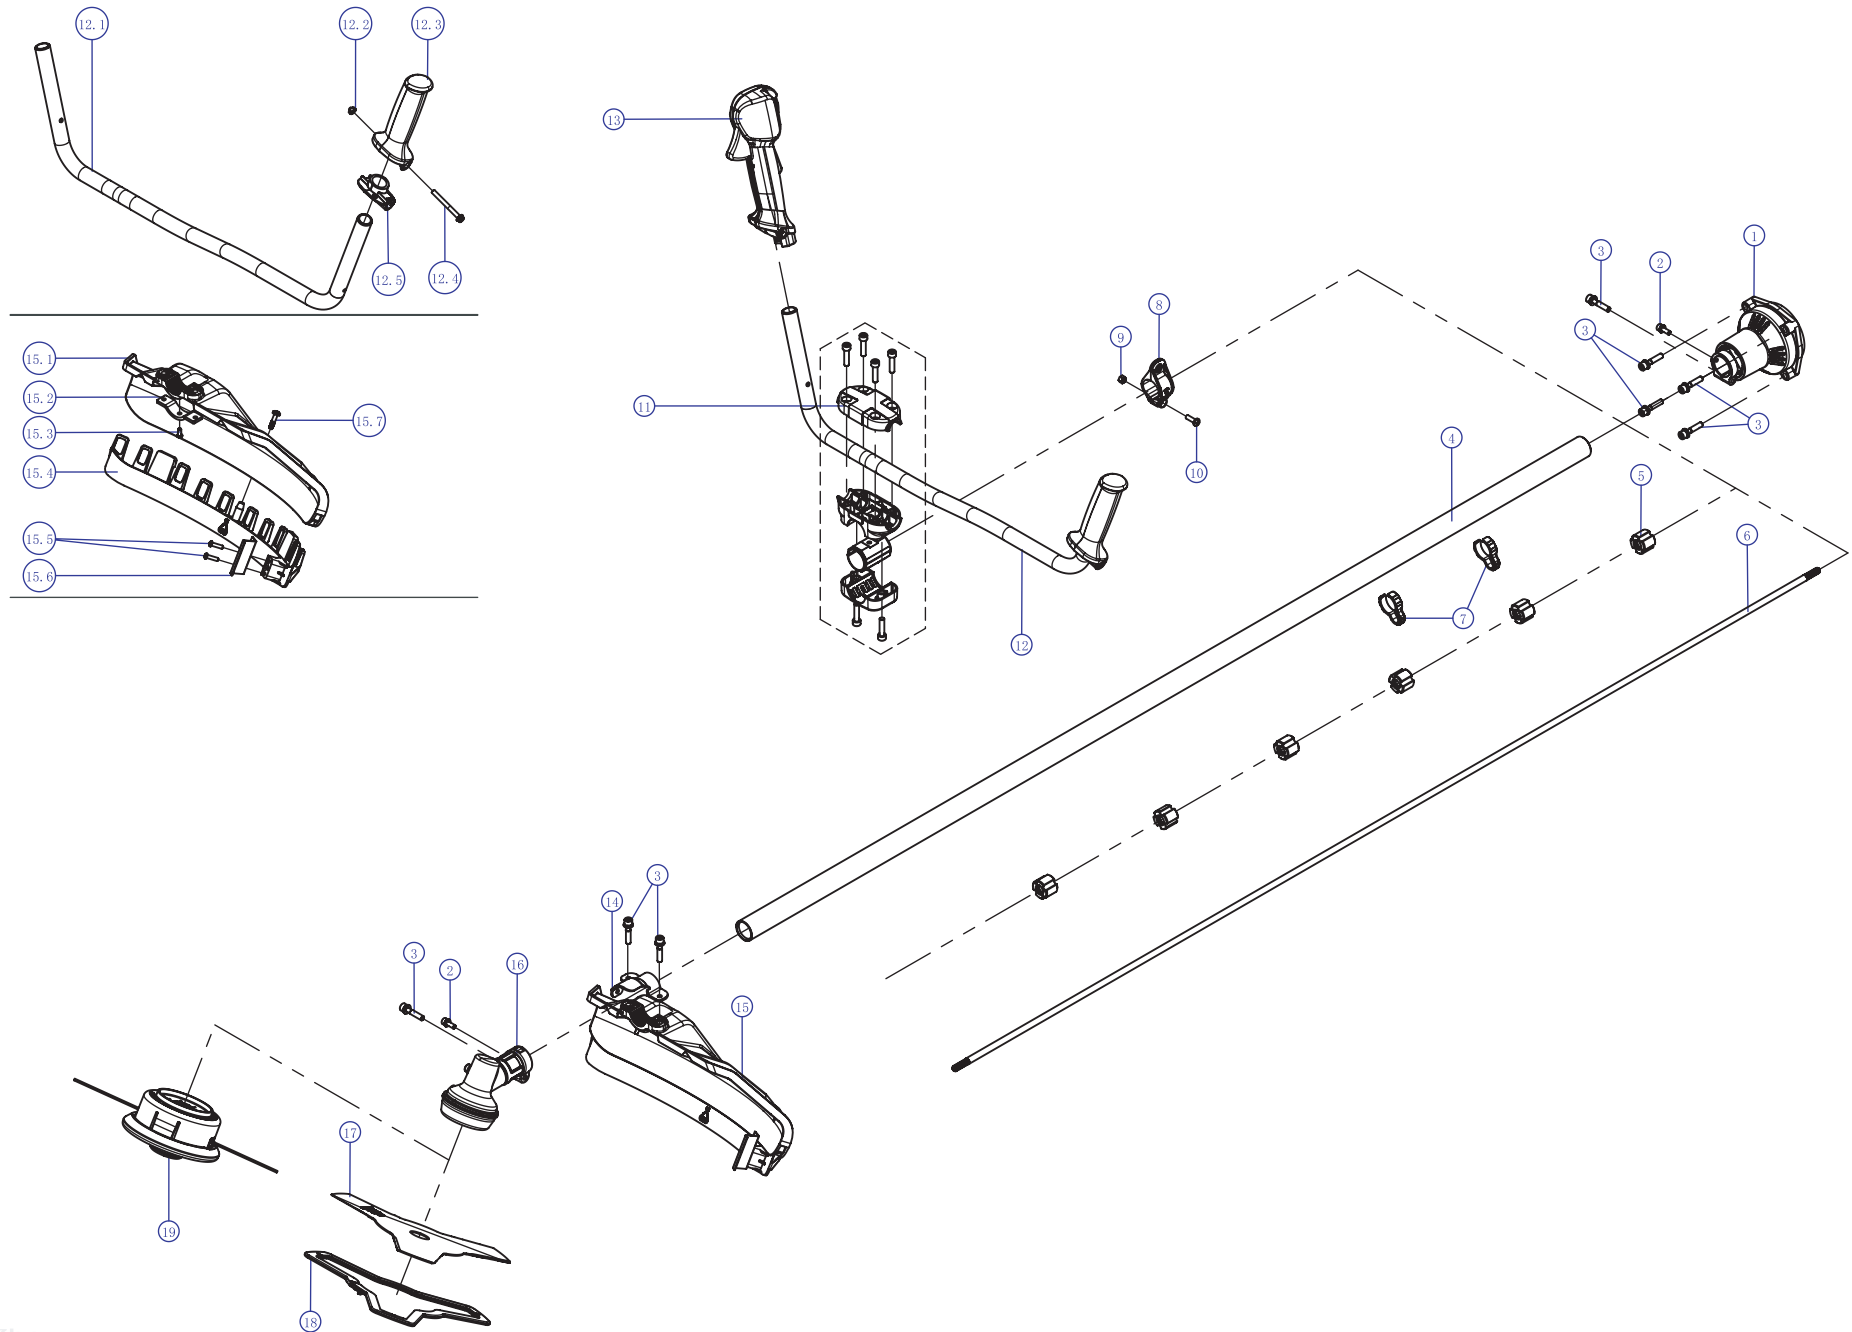

**Модель агрегата: СВ452 (Мотокоса 1,6 кВт/2,18 л.с. 44,8 см3)****Штанга.****Список запасных частей**

№ Поз.	Артикул детали	Наименование	Кол-во
1	80100061-08	Корпус сцепления в сборе СВ452/532	1
2	80700026-05	Винт М5х14	2
3	80700048-08	Винт М6х30	8
4	80200268-04	Штанга Ø28х1495 СВ452/532	1
5	80400257-01	Комплект - маслодерж/подшипников СВ452/532	6
6	80200546-27	Ведущий вал 8х1540 жест. СВ452/532	1
7	80300051-01	Хомут СВ452/532 2шт.	2
8	80302332-02	Кронштейн переносного ремня СВ452/532	1
9	80700015-09	Гайка М5	1
10	80700024-19	Винт М5х16	1
11	80100034-01	Крепление рукоятки СВ452/532 верх	1
12	80100016-02	Трубчатая рукоятка в сборе СВ452/532	1
12,1	80200048-01	Трубчатая рукоятка СВ532/452	1
12,2	80700015-13	Гайка М5	1
12,3	80300068-03	Ручка СВ452/532 левая	1
12,4	80700035-03	Винт М5х50	1
12,5	80300069-03	Крышка ручки СВ452/532 левая	1
13	80101410-01	Рукоятка управления в сборе СВ452/532	1
14	80200052-01	Крепление защит. кожуха СВ452/532 верх	1
15	80100001-07	Защитный кожух в сборе СВ452/532	1
15,1	80300052-01	Защитный кожух СВ452/532	1
15,2	80200054-01	Крепление защит. кожуха СВ452/532 низ	1
15,3	80700075-01	Саморез ST4.2х10-Н-F	1
15,4	80300053-01	Борода СВ452/532	1
15,5	80700075-06	Саморез ST4.2х16-Н-F	2
15,6	80200131-01	Нож кожуха СВ452/532	1
15,7	80700079-03	Саморез ST4.8х20-Н-F	1
16	80101016-01	Редуктор в сборе СВ452/532	1
17	80200629-01	Нож 3-х лопастной	1
18	80300315-01	Чехол для 3-х лопастного ножа	1
19	80100098-02	Косильная головка	1