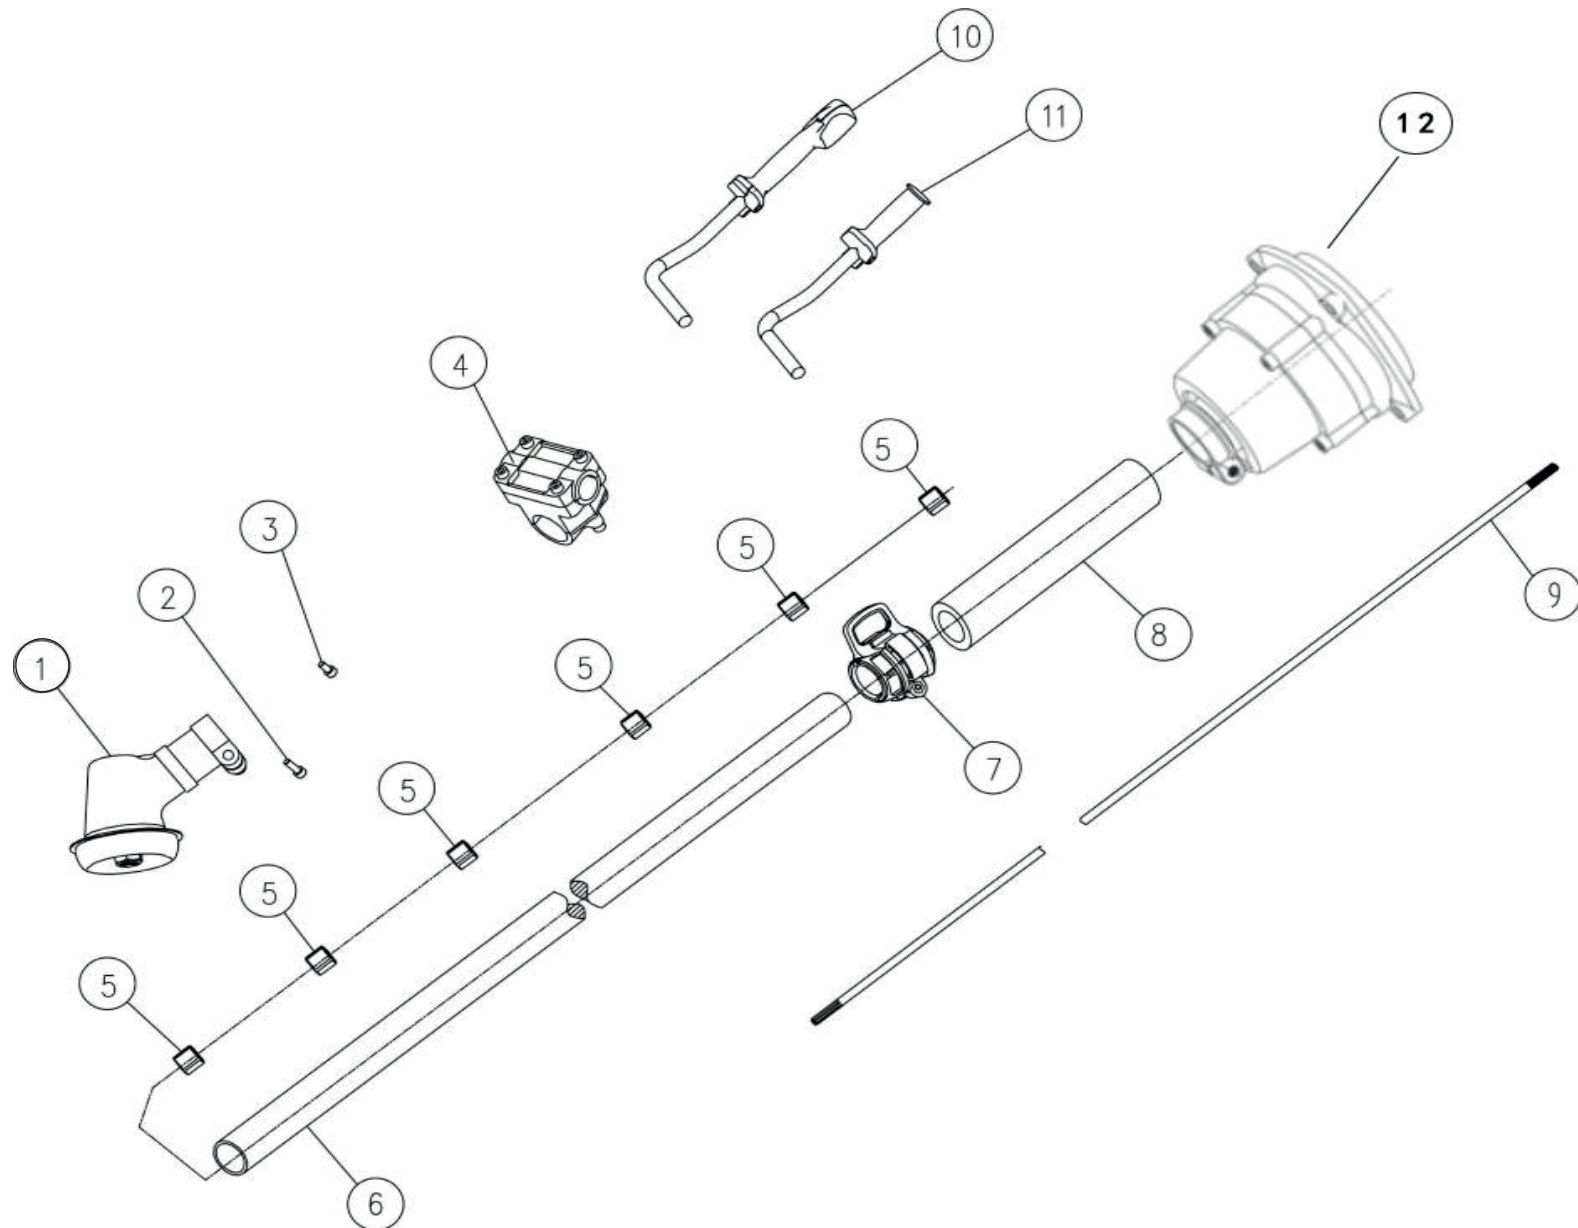

Модель агрегата: R143 (Мотокоса 1,8 кВт/2,45 л.с. 41,5 см<sup>3</sup>)  
Двигатель.

Модель агрегата: R143 (Мотокоса 1,8 кВт/2,45 л.с. 41,5 см<sup>3</sup>)  
Штанга.

## Список запасных частей

№ Поз.	Артикул детали	Наименование	Кол-во
1	PJ14309	579076201 Редуктор в сборе (28мм/М12х1,75) BM R143 HUS 143RII	1
1	PJ14310	Редуктор (28мм/М10х1,25) BM R143 HUS 143RII	1
4	PJ14340	505294601 Крепление рукояток BM R143 HUS 143RII	1
5	PJ14341	Направляющие вала BM R143 HUS 143RII	1
6	PJ14342	521806701 Штанга BM R143 HUS 143RII	1
7	PJ14343	505295301 Кранштейн переносного ремня BM R143 HUS 143RII	1
8	PJ14344	521538701 Защитный рукав BM R143 HUS 143RII	1
9	PJ14345	583943201 Вал BM R143 HUS 143RII	1
10	PJ14346	528817401 Правая ручка в сборе BM R143 HUS 143RII	1
11	PJ14347	528817501 Левая ручка BM R143 HUS 143RII	1
12	PJ14348	591438102 Корпус сцепления BM R143 HUS 143RII	1
1	PJ14349	537331603 Защита BM R143 HUS 143RII	1
2	PJ14349A	Защитная пластина BM R143 HUS 143RII	1
3	PJ93301	Нож BM R143 HUS 143RII	1
4	PJ14350	537216301 Ремень BM R143 HUS 143RII	1