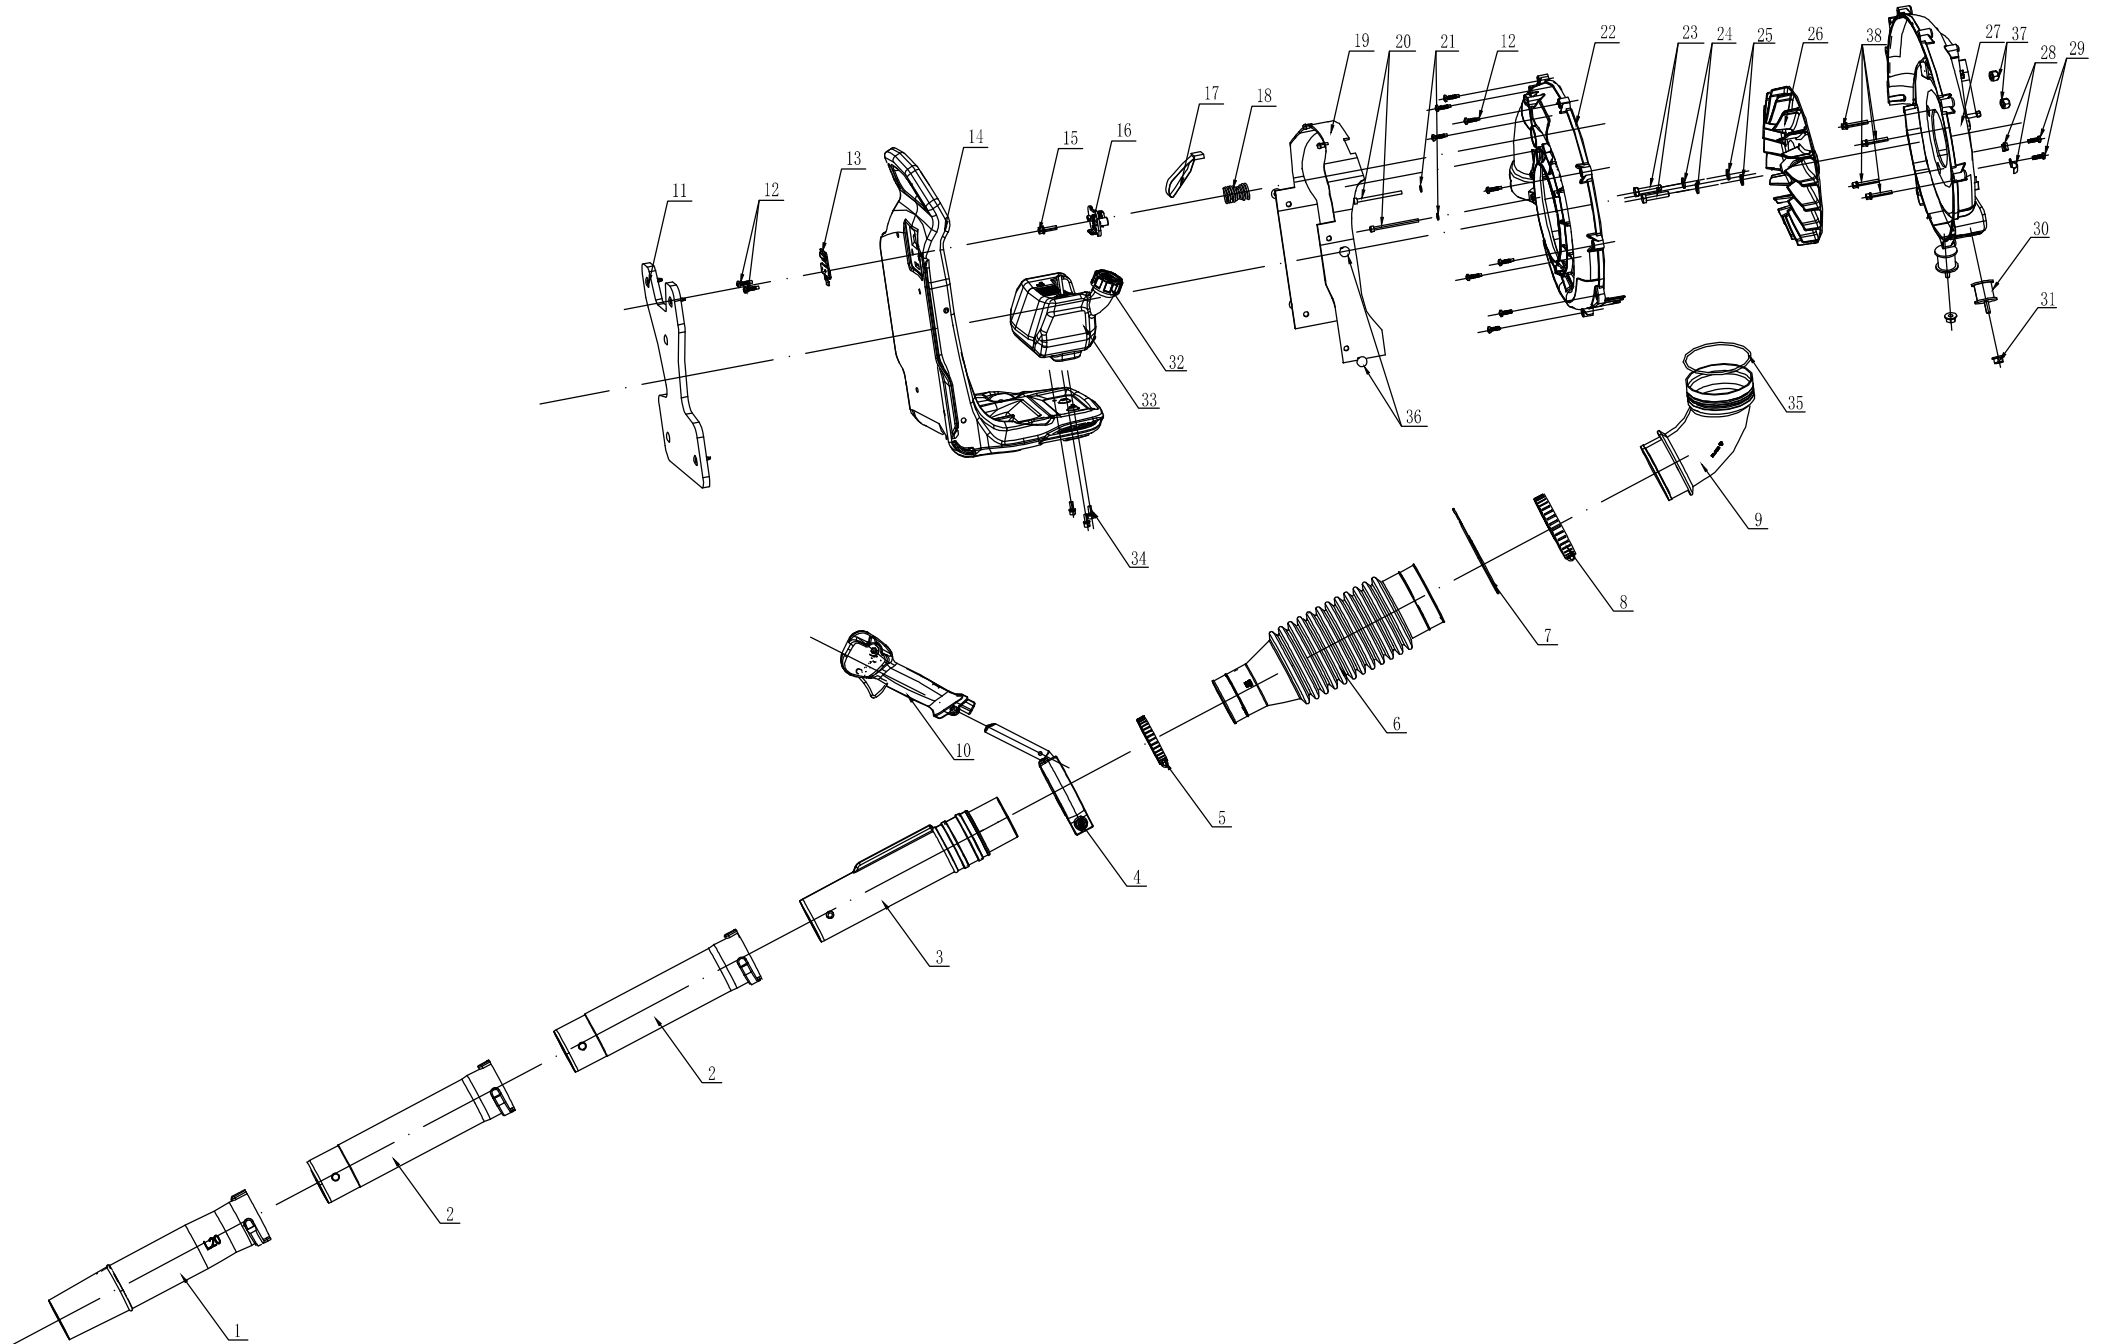

**Модель агрегата: VX532 (Ранцевая воздуходувка 1,9 кВт/2,58 л.с. 52,8 см3)
Корпус.**

Список запасных частей

№ Поз.	Артикул детали	Наименование	Кол-во
1	80300684-01	Корпус муфты в сборе VX532	1
2	80300685-01	Труба VX532 удлинение	2
3	80300686-01	Задняя труба VX532	1
4	80101850-01	Держатель рукоятки управления VX532	1
5	80700123-02	Зажим VX532 передний	1
6	80302291-01	Шланг VX532	1
7	80201930-01	Зажим троса VX532	1
8	80700123-03	Зажим VX532 задний	1
9	80302294-01	Колено VX532	1
10	80101849-01	Рукоятка управления в сборе VX532	1
11	80400555-01	Мягкая подкладка опоры VX532	1
12	80700079-05	Саморез ST4.8x25-H-F	11
13	80200158-01	Защелка VX532	1
14	80302288-01	Опора VX532	1
15	80700046-03	Винт М6х20	1
16	80302375-01	Держатель пружины амортиз. VX532	1
17	80100649-01	Нейлоновый ремешок VX532	1
18	80201887-01	Пружина амортиз. VX532	1
19	80302289-01	Крышка от пыли VX532	1
20	80700023-23	Винт М5х70	2
21	80700135-01	Шайба 5	2
22	80302283-01	Корпус нагнетателя VX532	1
23	80700053-03	Винт М8х36	2
24	80700103-01	Шайба пруж. 8	2
25	80700137-01	Шайба 8	2
26	80302286-01	Крыльчатка VX532	1
27	80302284-01	Корпус нагнетателя наружный VX532	1
28	80200499-01	Скоба VX532 2шт.	2
29	80700079-06	Саморез ST4.8x10-H-F	2
30	80400215-02	Амортизатор VX532	2
31	80700043-03	Гайка М6	2
32	80100406-01	Крышка бака VX532	1
33	80101933-01	Бак VX532	1
34	80700026-07	Винт М5х16	3
35	80400584-01	Кольцо резиновое VX532	1
36	80300522-01	Клипса крепление крышки от пыли VX532	4
37	80700015-05	Гайка М5	2
38	80700026-25	Винт М5х35	4