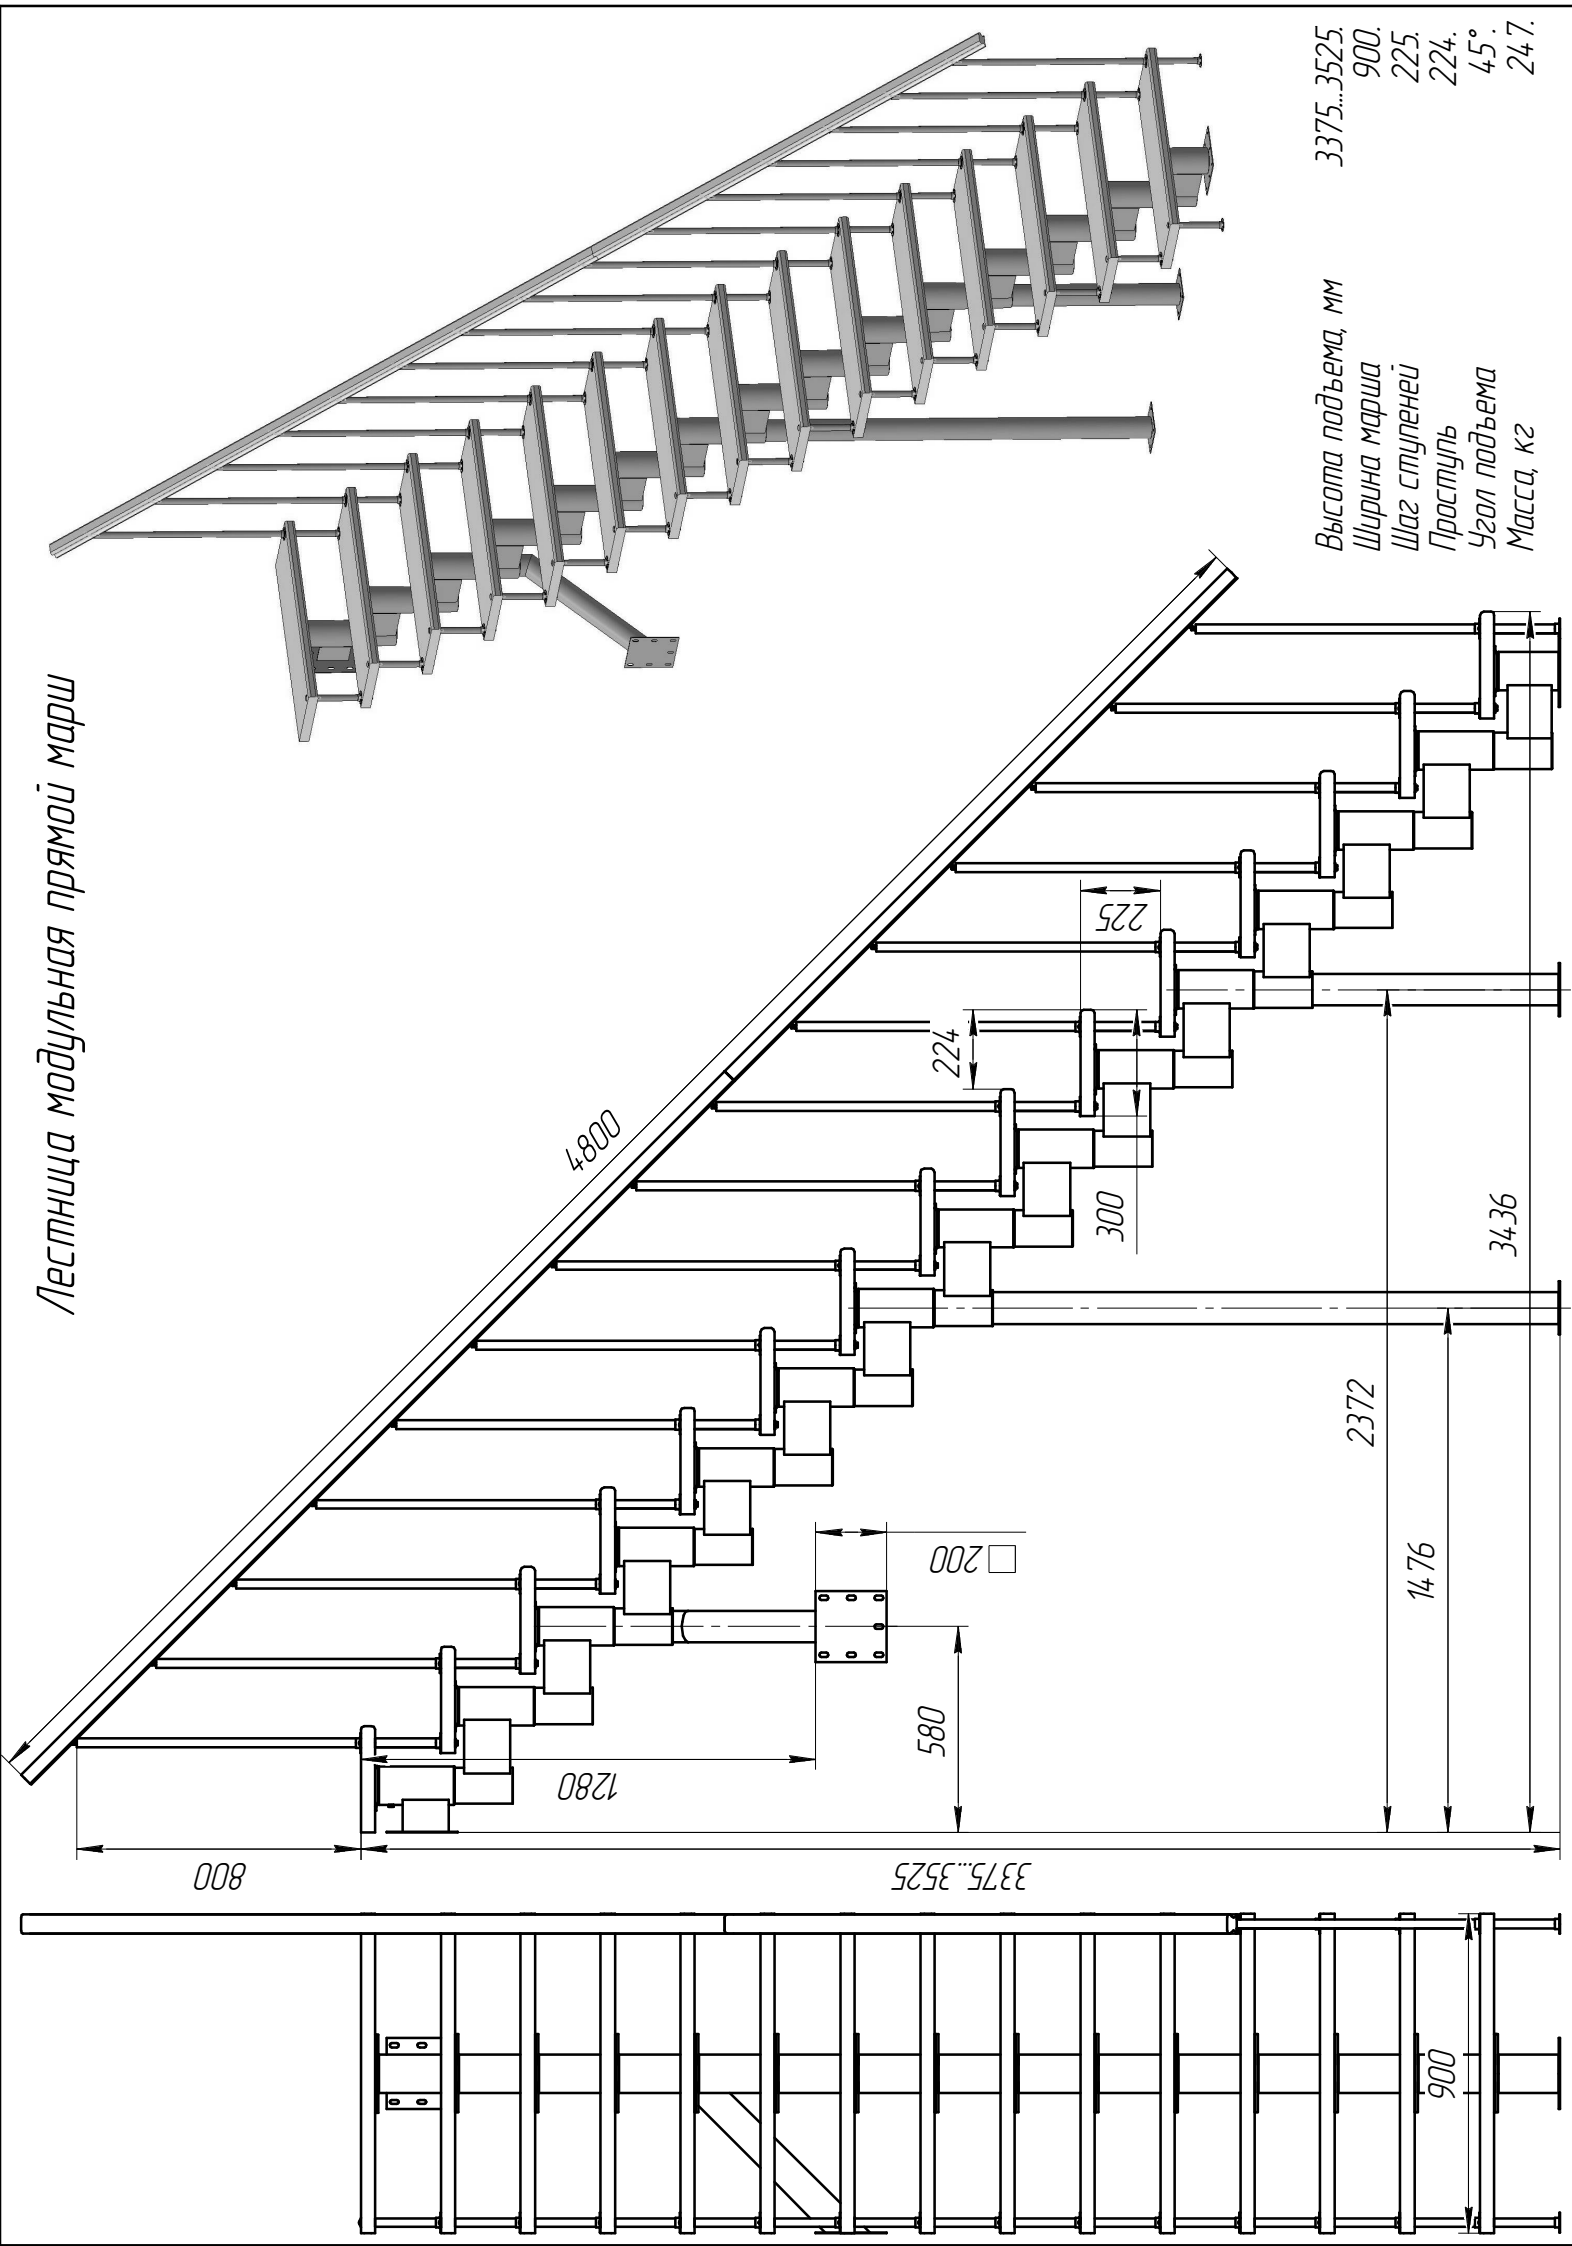

Лестница модульная прямой марш

Высота подъема, мм	3375...3525
Ширина марша	900
Шаг ступеней	225
Проступь	224
Угол подъема	45°
Масса, кг	247