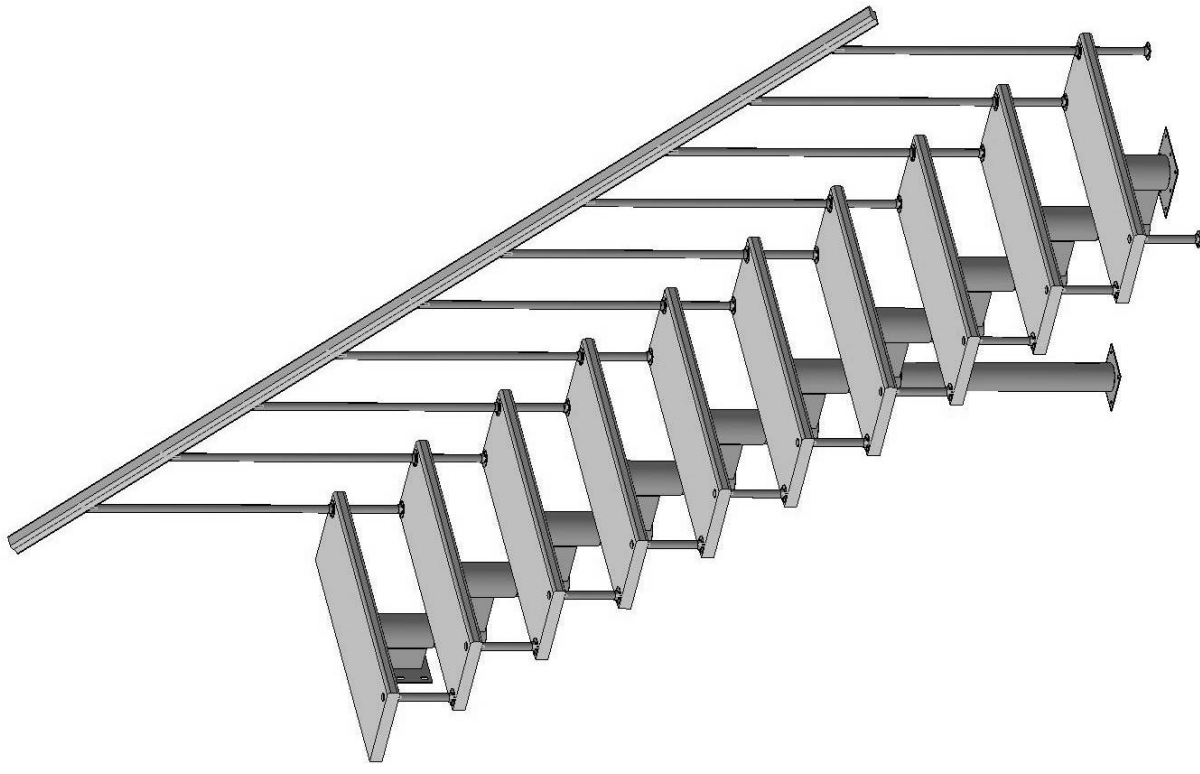

Лестница модульная прямая марш

Высота подъема, мм 2250...2350.
 Ширина марша 900.
 Шаг ступеней 225.
 Проступь 224.
 Угол подъема 45°.
 Масса, кг 152.