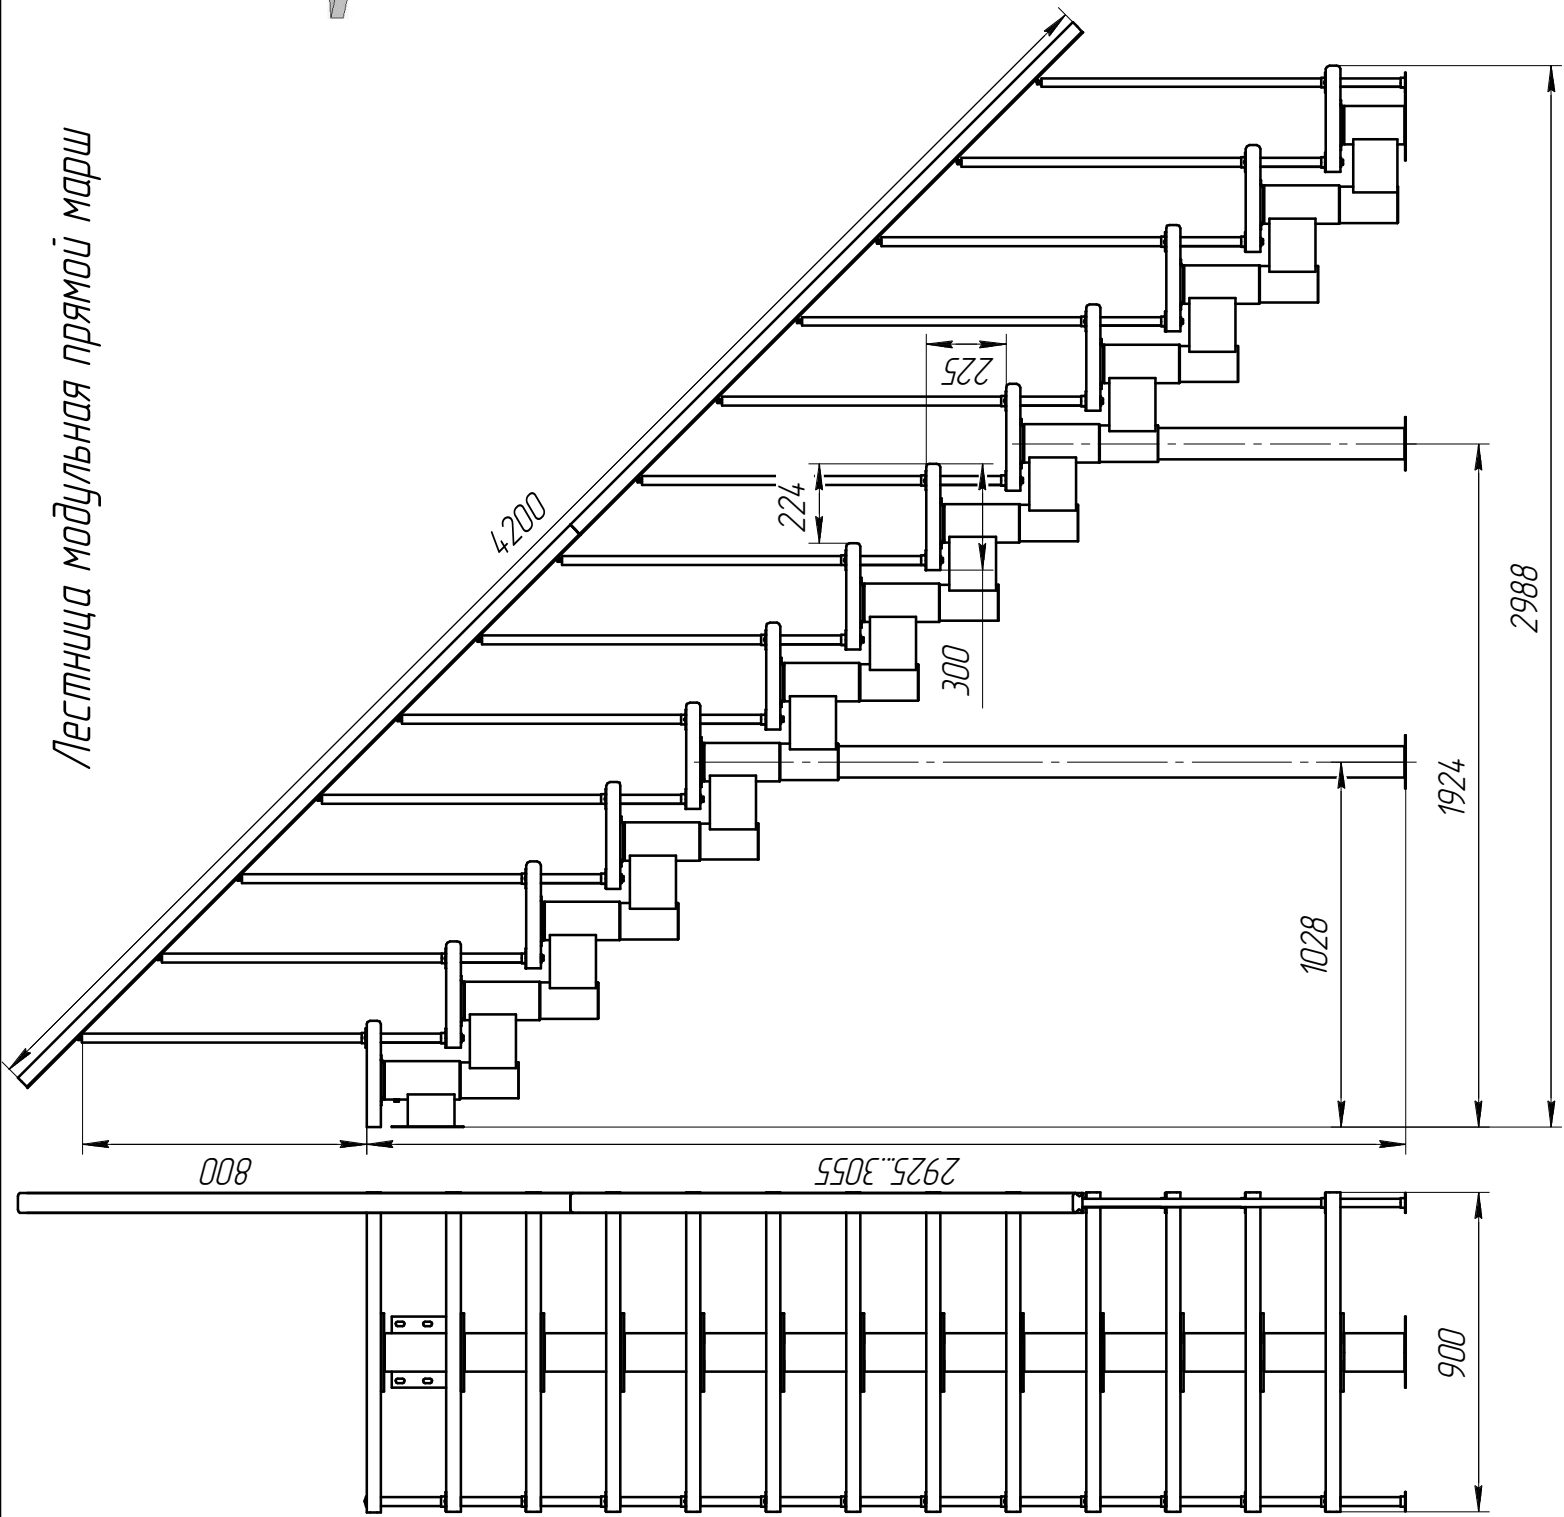

Лестница модульная прямой марш

- Высота подъема, мм 2925...3055.
- Ширина марша 900.
- Шаг ступеней 225.
- Гростуль 224.
- Угол подъема 45°.
- Масса, кг 195.