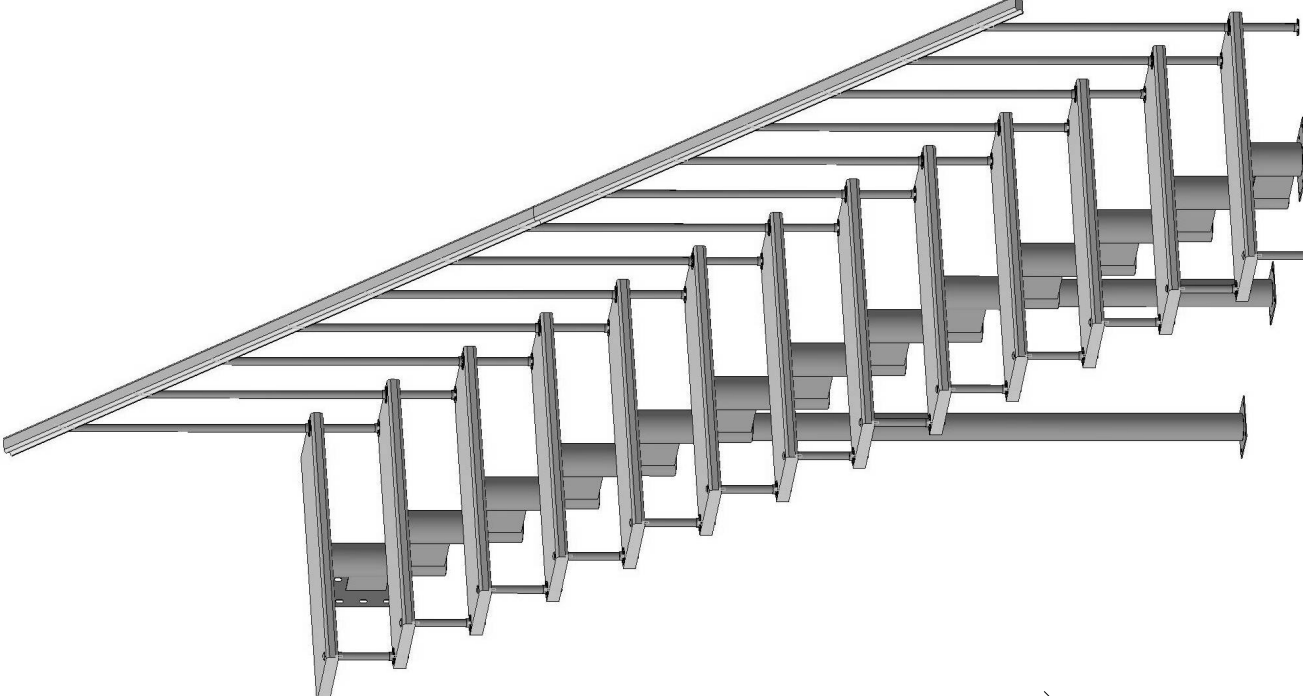

Лестница модульная прямой марш

- Высота подъема, мм 2925...3055.
- Ширина марша 900.
- Шаг ступеней 225.
- Гростуль 224.
- Угол подъема 45°.
- Масса, кг 195.