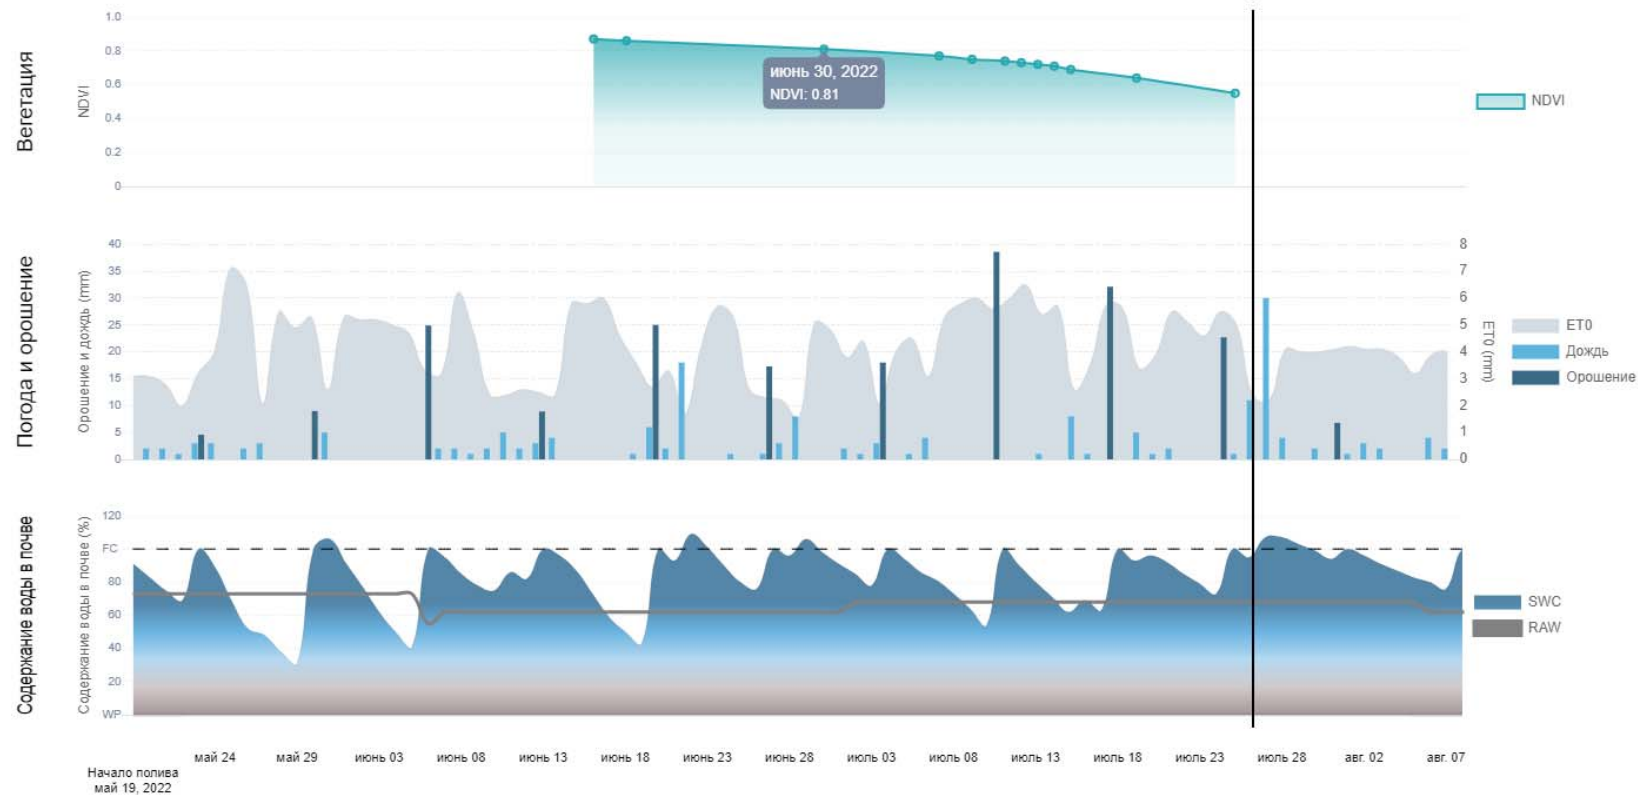

# Мониторинг урожая

Соседние окна Слайдер

Vegetация

июль 25 2022

Изображение ESA Sentinel2

Изменчивость влажности растений

июль 25 2022

Изображение ESA Sentinel2

Zone 1

СУММАРНЫЙ СЕЗОН НА ТЕКУЩИЙ ДЕНЬ - НЕДЕЛЯ 30

Планируется	Настоящий	Баланс
282.06 mm	201.06 mm	81 mm
61 %	43 %	18 %

ДЕТАЛИ - СЕЗОН НА ТЕКУЩИЙ ДЕНЬ

[Полный](#) [Базовый](#) [Редактировать фактические данные](#)

ТАБЛИЦА | ДИАГРАММА

Неделя	Планируется			Настоящий			
	Рекомендуемые мм/W	Накоплено мм	баланс %	Рекомендуемые мм/W	Орошенный мм/W	Накоплено мм	баланс %
20 16 мая 2022 г.	0	0	0%	0	0	0	0%
21 23 мая 2022 г.	6.94	6.94	1%	4.62	4.62	4.62	1%
22 30 мая 2022 г.	9.11	16.04	3%	8.96	8.96	13.58	3%
23 6 июн. 2022 г.	29.32	45.37	10%	24.9	24.9	38.48	8%
24 13 июн. 2022 г.	20.13	65.5	14%	8.93	8.93	47.41	10%
25 20 июн. 2022 г.	27.7	93.2	20%	25	25	72.41	16%
26 27 июн. 2022 г.	33.55	126.75	27%	17.27	17.27	89.68	19%
27 4 июл. 2022 г.	37.92	164.66	35%	18.01	18.01	107.69	23%
28 11 июл. 2022 г.	40.23	204.89	44%	38.55	38.55	146.24	32%
29 18 июл. 2022 г.	38.58	243.46	52%	32.13	32.13	178.37	38%
30 25 июл. 2022 г.	38.6	282.07	61%	22.69	22.69	201.06	43%
31 1 авг. 2022 г.	34.94	317	68%				
32 8 авг. 2022 г.	40.05	357.06	77%				
33 15 авг. 2022 г.	37.39	394.45	85%				