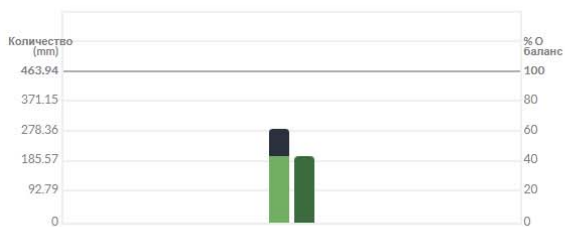

Zone 1

СУММАРНЫЙ СЕЗОН НА ТЕКУЩИЙ ДЕНЬ - НЕДЕЛЯ 30

Планируется	Настоящий	Баланс
282.06 mm	201.06 mm	81 mm
61 %	43 %	18 %

ДЕТАЛИ - СЕЗОН НА ТЕКУЩИЙ ДЕНЬ

[Полный](#) [Базовый](#) [Редактировать фактические данные](#)