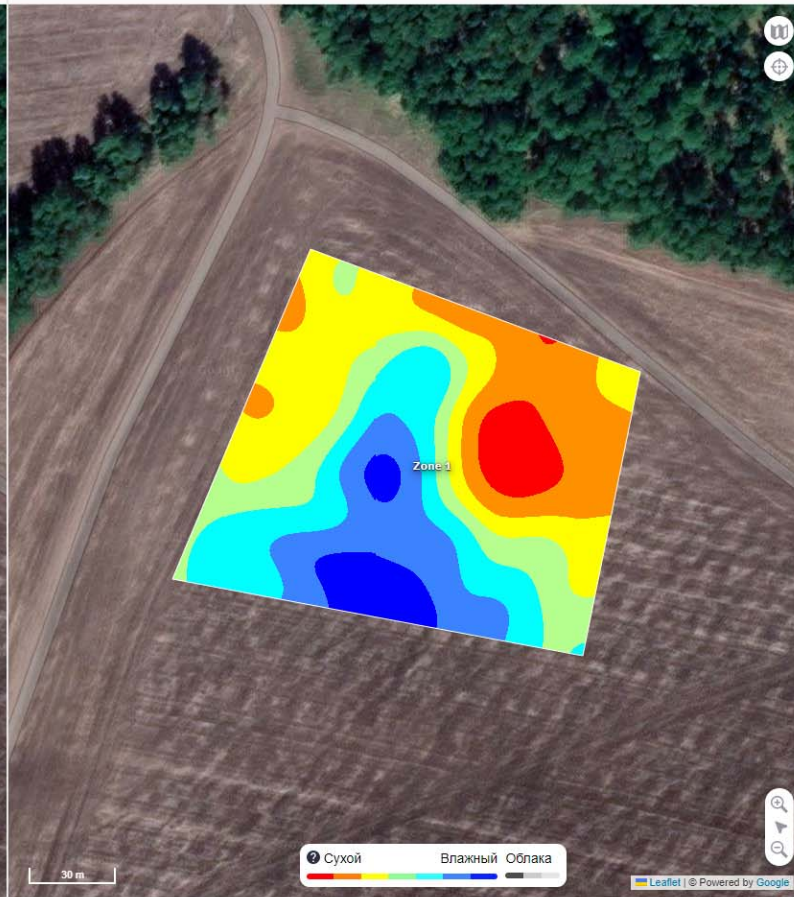

# Мониторинг урожая

Соседние окна Слайдер

Vegetация

июль 25 2022

Изображение ESA Sentinel2

Изменчивость влажности растений

июль 25 2022

Изображение ESA Sentinel2

Zone 1

СУММАРНЫЙ СЕЗОН НА ТЕКУЩИЙ ДЕНЬ - НЕДЕЛЯ 30

Планируется	Настоящий	Баланс
282.06 mm	201.06 mm	81 mm
61 %	43 %	18 %

ДЕТАЛИ - СЕЗОН НА ТЕКУЩИЙ ДЕНЬ

[Полный](#) [Базовый](#) [Редактировать фактические данные](#)