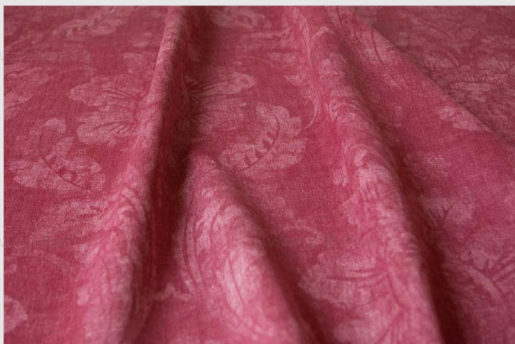

Фактуры коллекций негорючих звукопоглощающих тканей Delius

Adesso
260 g/m², 6 цветов

Akita
260 g/m², 6 цветов

Arosa
260 g/m², 5 цветов

Barcley
260 g/m², 12 цветов

Фактуры коллекций негорючих звукопоглощающих тканей Delius

Boris
260 g/m², 10 цветов

Contralux
350 g/m², 26 цветов

Diamond
360 g/m², 19 цветов

Dimout
260 g/m², 38 цветов

Фактуры коллекций негорючих звукопоглощающих тканей Delius

Edward
260 g/m2, 23 цвета

Elba
250 g/m2, 28 цветов

Palas
520 g/m², 29 цветов

Parevo
382 g/m², 16 цветов

Фактуры коллекций негорючих звукопоглощающих тканей Delius

Ponti
385 g/m², 16 цветов

Prelude
185 g/m², 30 цветов

Raiku
260 g/m², 5 цветов

Resi
260 g/m², 5 цветов

Фактуры коллекций негорючих звукопоглощающих тканей Delius

Selma
260 g/m², 16 цветов

Silvestro
260 g/m², 8 цветов

Sisto
300 g/m², 25 цветов

Toni
260 g/m², 5 цветов