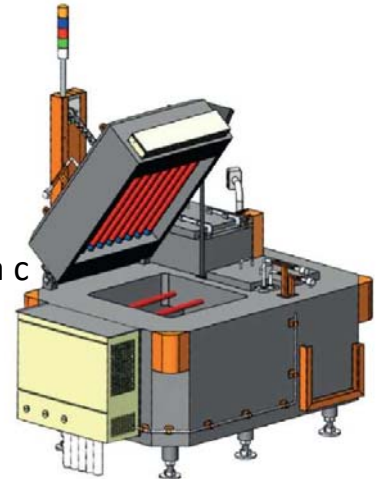

Раздаточные печи с погружными нагревателями

- Используйте в новых печах системы нагрева с погружными нагревателями последнего поколения
- Для печей емкостью 750 - 2 000 кг