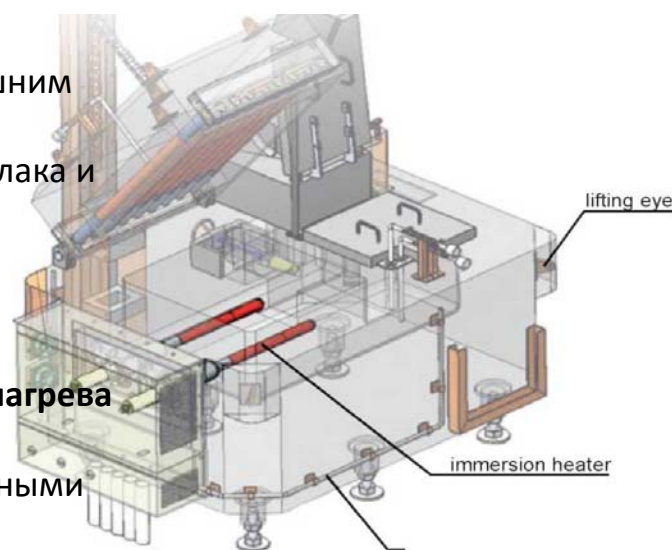

> Минимальные потери энергии.

Оптимизированный тепло контроль:

> температурная точность менее $\pm 2^\circ \text{C}$.

> нет зон перегрева по сравнению с внешним радиационным нагревом

> Генерирует минимальное количество шлака и других металлических примесей.

> Срок службы футеровки значительно увеличивается

Отдельный шкаф управления системой нагрева (EPC):

> Оптимизированное управление погружными нагревателями

> Температура и общий контроль

> Безопасность установки.