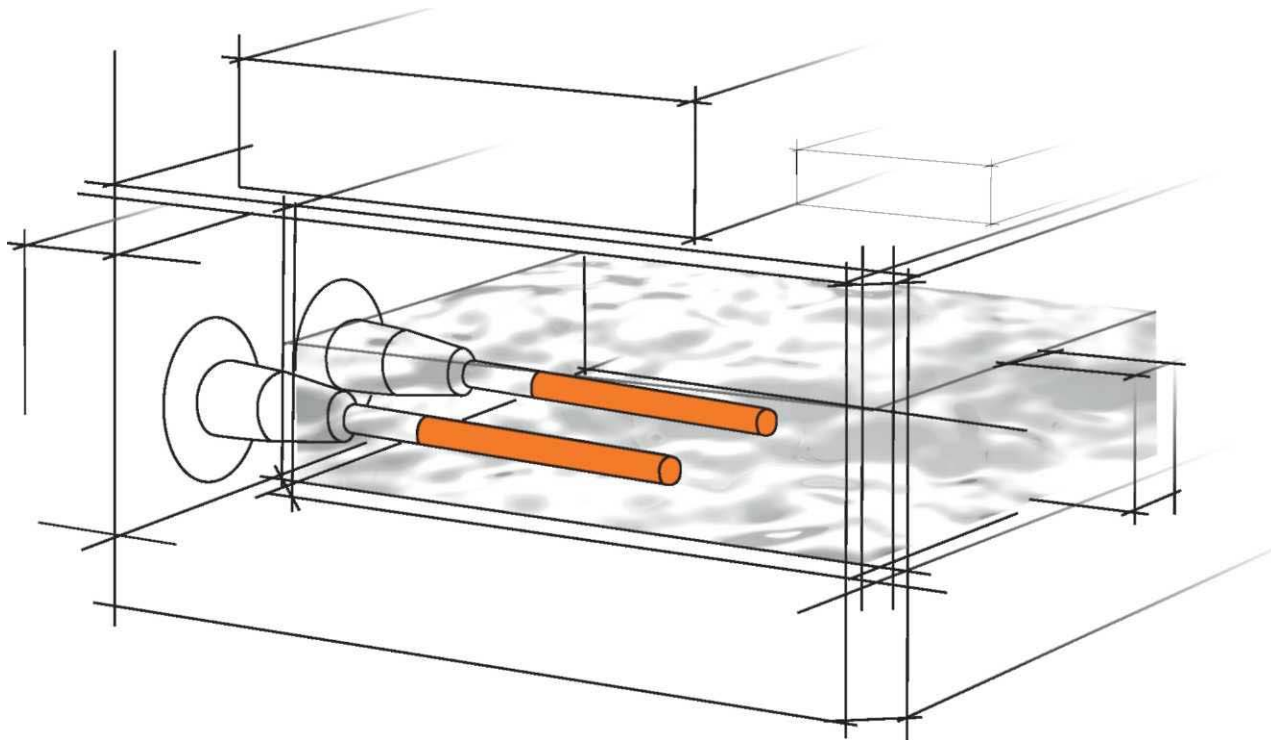

Экономия металла • Экономия энергии •
Ниже затраты на обслуживание