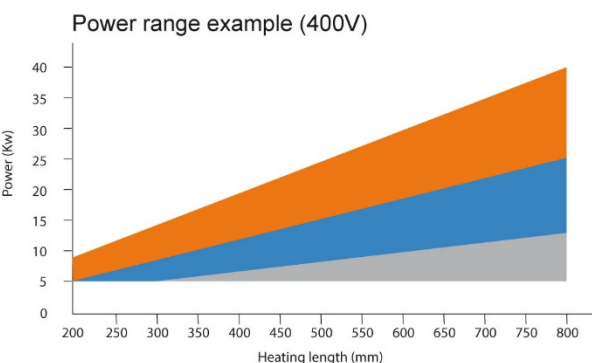

Раздаточные печи с погружными нагревателями

- Используйте в новых печах системы нагрева с погружными нагревателями последнего поколения
- Для печей емкостью 750 - 2 000 кг

Модернизация существующих печей

Обеспечьте снижение энергозатрат и ежегодных затрат на техническое обслуживание при замене нагревателей существующих печей

Полная линейка нагревателей по мощности

Замените существующие нагреватели на современные ультракомпактные погружные нагреватели мощностью 5- 35 кВт.

- ø 55
- ø 32
- ø 28