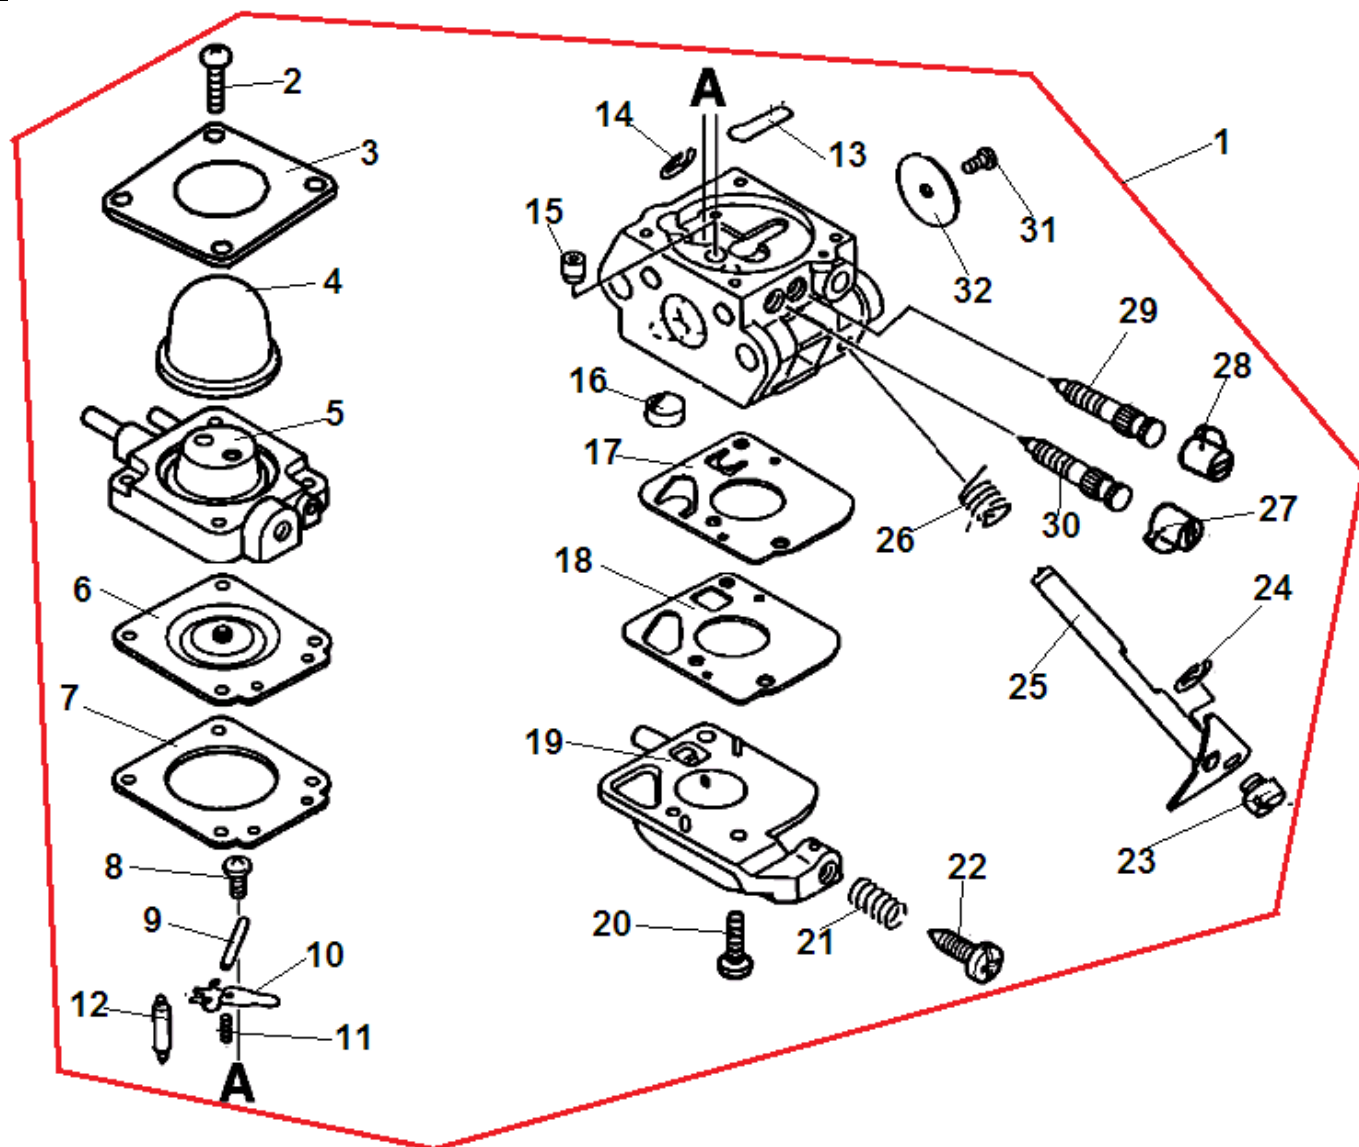

№	Артикул	Наименование	К-во	№	Артикул	Наименование	К-во
1	A021001092	Карбюратор	1	17	12531212820	Мембрана насосная	1
2	P005000980	Винт	4	18	12532513310	Прокладка насосной мембраны	1
3	P005000620	Крышка праймера	1	19	12532412820	Крышка карбюратора	1
4	12538108660	Колпачек праймера	1	20	12531012820	Винт крышки	2
5	P005000970	Корпус праймера	1	21	12533306960	Пружина винта «Т»	1
6	12534107360	Мембрана регулировочная	1	22	12533406960	Винт «Т»	1
7	12534020560	Прокладка регулировочной мембраны	1	23	12537242030	Фиксатор троса газа	1
8	12533942030	Винт крепления рычага	1	24	12532713930	Кольцо стопорное	1
9	12533813930	Ось рычага	1	25	P005001070	Вал дроссельной заслонки	1
10	12532342030	Впускной регулировочный рычаг	1	26	12531342030	Пружина вала	1
11	12532242030	Пружина рычага	1	27	12532939030	Колпачек ограничительный	1
12	12533706960	Игла впускная	1	28	12532909860	Колпачек ограничительный	1
13	12534515130	Заглушка	1	29	12531813120	Винт «L»	1
14	12532715130	Кольцо стопорное	1	30	12532013310	Винт «Н»	1
15	12537613120	Обратный клапан	1	31	12531413930	Винт крепления заслонки	1
16	12532642030	Сетчатый фильтр	1	32	12531649030	Заслонка дроссельная	1