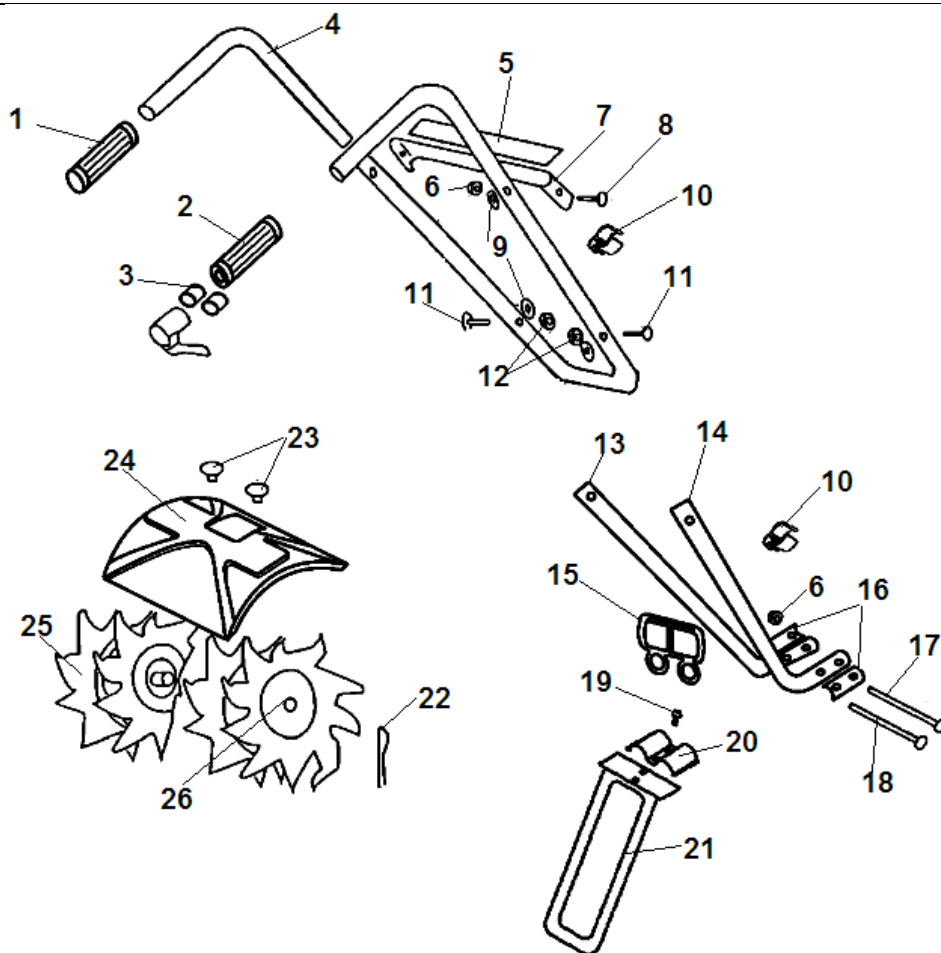

№	Артикул	Наименование	К-во	№	Артикул	Наименование	К-во
1	10020411521	Картер комплект	1	11	0001504630	Кольцо стопорное пальца	2
2	10021242031	Сальник коленвала 12x22x4,5	2	12	A101000000	Кольцо поршневое 32,2x1,5	1
3	90016205028	Болт М5x28	3	13	10001311520	Палец поршня	1
4	9403536201	Подшипник коленвала 6201	2	14	V100000160	Прокладка цилиндра	1
5	10024242030	Прокладка картера	1	15	A130000550	Цилиндр	1
6	10021503930	Штифт картера	2	16	90016205022	Болт М5x22	2
7	A011000390	Коленвал	1	17	90023804018	Винт 4x18	2
8	61032502730	Шпонка коленвала	1	18	A160001120	Дефлектор	1
9	P021007712	Поршень	1	19	9110704008	Болт 4x8	1
10	10001411520	Шайба поршневого пальца	2	20			

№	Артикул	Наименование	К-во	№	Артикул	Наименование	К-во
1	13100455530	Пробка топливного бака	1	8	V471001230	Шланг топливный	1
2	V107000150	Кольцо уплотнительное	1	9	13130056431	Сапун топливного бака	1
3	90027505015	Винт 5x15	3	10	13011100530	Хомут шланга сапуна	1
4	13100511821	Корпус топливного бака	1	11	V471001200	Шланг сапуна	1
5	13120507321	Фильтр топливный	1	12	13201049030	Шланг праймера 3x60x50	1
6	13201309820	Хомут шланга	1	13			
7	13211546730	Уплотнение шланга	1	14			

№	Артикул	Наименование	К-во	№	Артикул	Наименование	К-во
1	60531012350	Вал привода редуктора	1	10	66002012350	Крышка редуктора	1
2	60541012350	Корпус редуктора	1	11	60541813350	Подшипник червяка верхний	1
3	60531413350	Вал крепления фрез	1	12	60532413350	Шайба	2
4	60422113350	Подшипник вала крепления фрез	2	13	60543313350	Подшипник червяка средний	1
5	60541713350	Сальник	2	14	60531313350	Червяк редуктора	1
6	60542813350	Шайба сальника	2	15	60541812350	Подшипник нижний	1
7	60531513350	Шестерня ведомая	1	16	60551112350	Шайба нижняя	1
8	60531613350	Шайба шестерни	2	17	90070200015	Кольцо стопорное	1
9	60541212350	Прокладка редуктора	1	18			