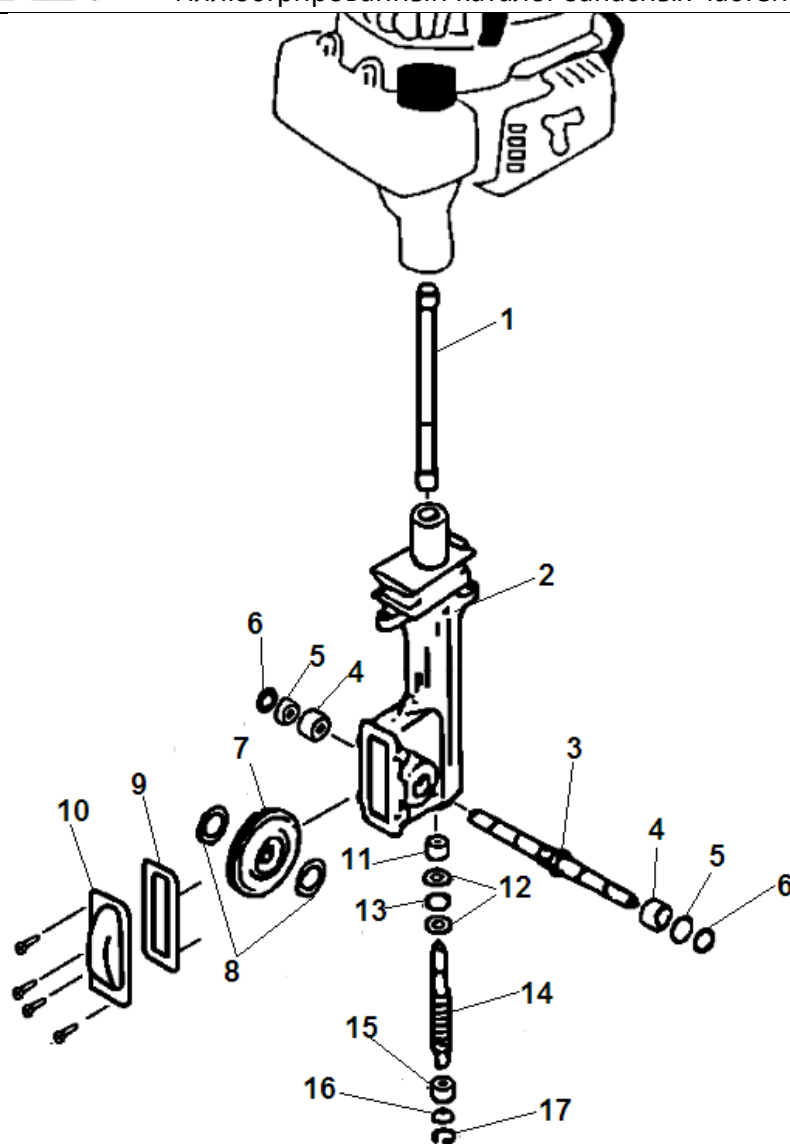

№	Артикул	Наименование	К-во	№	Артикул	Наименование	К-во
1	60531012350	Вал привода редуктора	1	10	66002012350	Крышка редуктора	1
2	60541012350	Корпус редуктора	1	11	60541813350	Подшипник червяка верхний	1
3	60531413350	Вал крепления фрез	1	12	60532413350	Шайба	2
4	60422113350	Подшипник вала крепления фрез	2	13	60543313350	Подшипник червяка средний	1
5	60541713350	Сальник	2	14	60531313350	Червяк редуктора	1
6	60542813350	Шайба сальника	2	15	60541812350	Подшипник нижний	1
7	60531513350	Шестерня ведомая	1	16	60551112350	Шайба нижняя	1
8	60531613350	Шайба шестерни	2	17	90070200015	Кольцо стопорное	1
9	60541212350	Прокладка редуктора	1	18