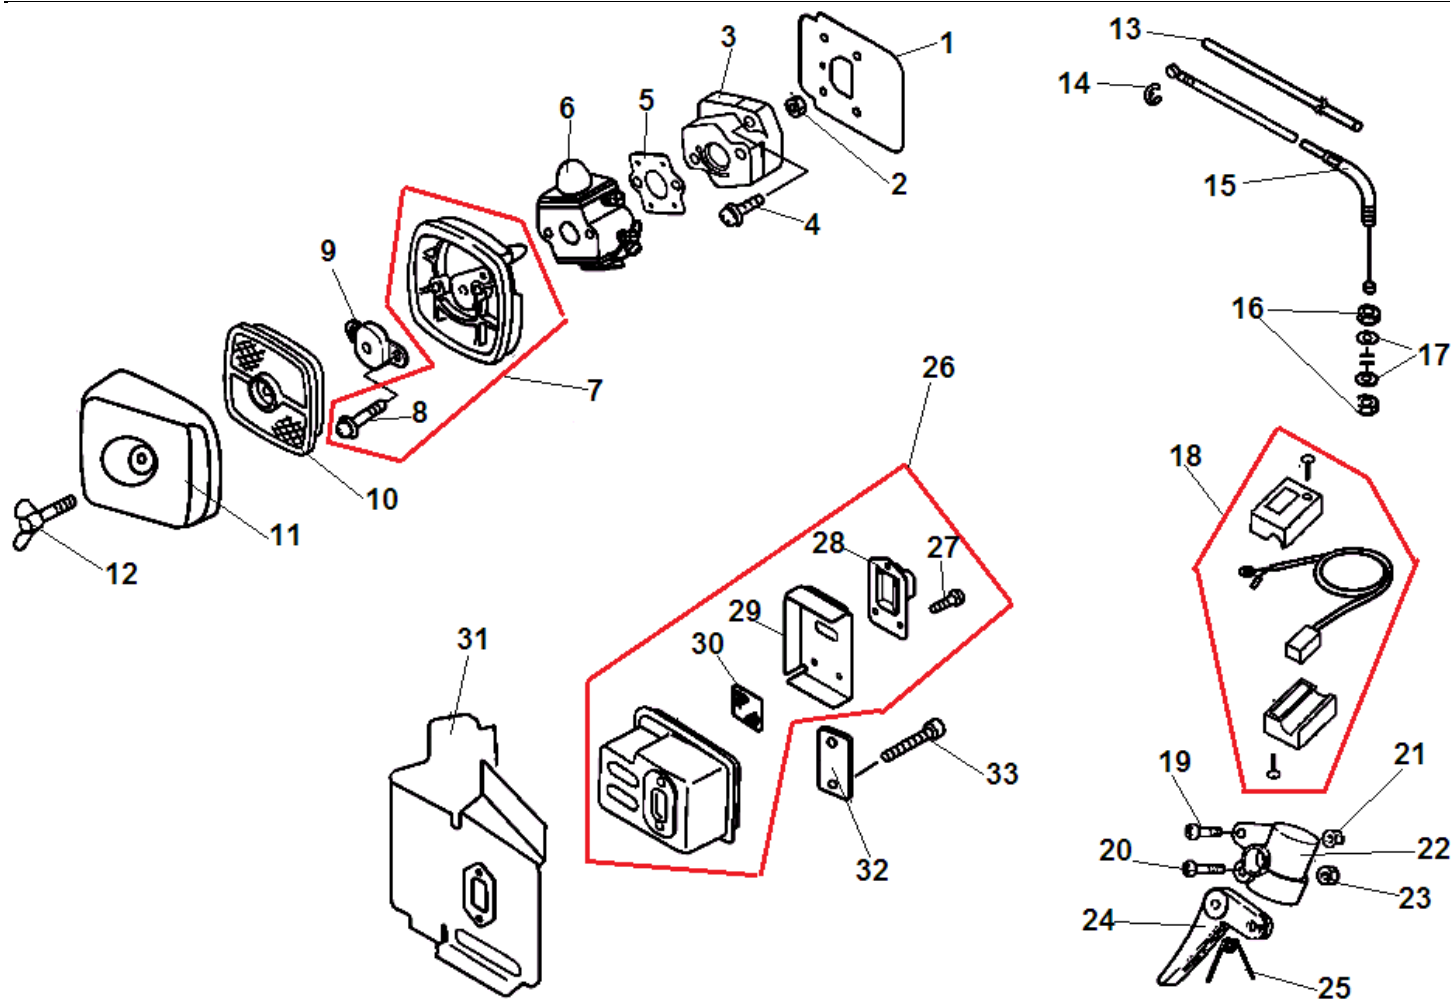

№	Артикул	Наименование	К-во	№	Артикул	Наименование	К-во
1	13001042032	Прокладка под теплоизолятор	1	18	P021016460	Выключатель	1
2	90050000005	Гайка М5	1	19	90022005025	Болт 5x25	1
3	13001742031	Теплоизолятор	1	20	17811005330	Винт 5x30	1
4	90023805020	Болт М5x20	2	21	90056000005	Гайка М5	1
5	13001642031	Прокладка под карбюратор	1	22	17802408730	Кронштейн курка газа	1
6	A021001092	Карбюратор	1	23	90056000005	Гайка М5	1
7	P021015760	Корпус воздушного фильтра	1	24	17801006460	Курок газа	1
8	90024205065	Болт М5x65	2	25	17804305230	Пружина курка газа	1
9	12901152730	Плата корпуса фильтра	1	26	P021008272	Глушитель	1
10	A226001410	Фильтр воздушный	1	27	9136704010	Винт 4x10	3
11	13031305863	Крышка воздушного фильтра	1	28	A313000700	Крышка глушителя	1
12	21041752730	Винт крепления крышки фильтра	1	29	V104000072	Прокладка крышки глушителя	1
13	17812750330	Оболочка троса газа	1	30	14586240630	Сетка глушителя	1
14	V583000020	Шайба стопорная	1	31	V104000590	Прокладка глушителя	1
15	17800111520	Трос газа	1	32	V150000371	Накладка глушителя	1
16	90050200006	Гайка М6	2	33	90010505055	Болт М5x55	2
17	90061000006	Шайба 6	2	34	V104000590	Прокладка глушителя	1