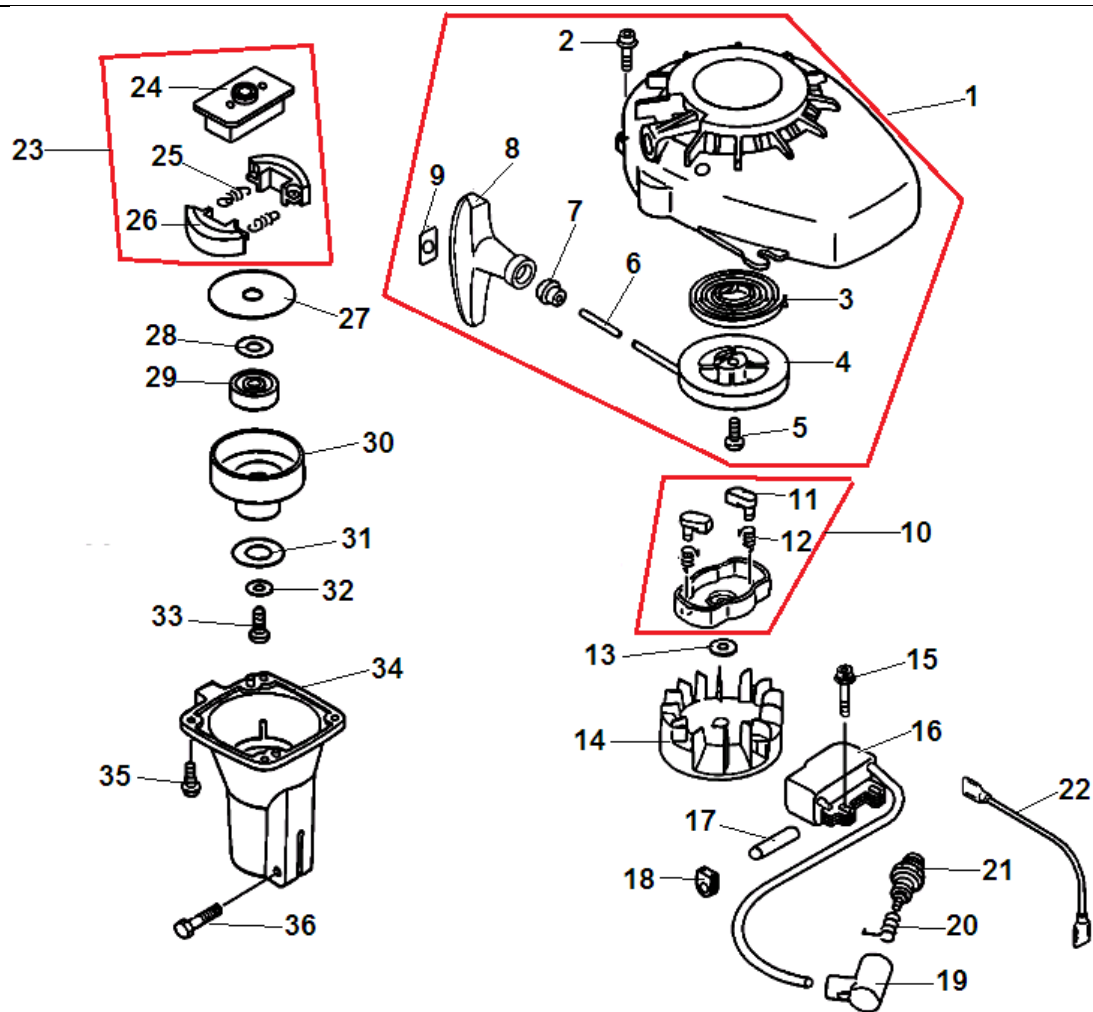

№	Артикул	Наименование	К-во	№	Артикул	Наименование	К-во
1	10020411521	Картер комплект	1	11	0001504630	Кольцо стопорное пальца	2
2	10021242031	Сальник коленвала 12x22x4,5	2	12	A101000000	Кольцо поршневое 32,2x1,5	1
3	90016205028	Болт М5x28	3	13	10001311520	Палец поршня	1
4	9403536201	Подшипник коленвала 6201	2	14	V100000160	Прокладка цилиндра	1
5	10024242030	Прокладка картера	1	15	A130000550	Цилиндр	1
6	10021503930	Штифт картера	2	16	90016205022	Болт М5x22	2
7	A011000390	Коленвал	1	17	90023804018	Винт 4x18	2
8	61032502730	Шпонка коленвала	1	18	A160001120	Дефлектор	1
9	P021007712	Поршень	1	19	9110704008	Болт 4x8	1
10	10001411520	Шайба поршневого пальца	2	20			

№	Артикул	Наименование	К-во	№	Артикул	Наименование	К-во
1	13100455530	Пробка топливного бака	1	8	V471001230	Шланг топливный	1
2	V107000150	Кольцо уплотнительное	1	9	13130056431	Сапун топливного бака	1
3	90027505015	Винт 5x15	3	10	13011100530	Хомут шланга сапуна	1
4	13100511821	Корпус топливного бака	1	11	V471001200	Шланг сапуна	1
5	13120507321	Фильтр топливный	1	12	13201049030	Шланг праймера 3x60x50	1
6	13201309820	Хомут шланга	1	13			
7	13211546730	Уплотнение шланга	1	14			