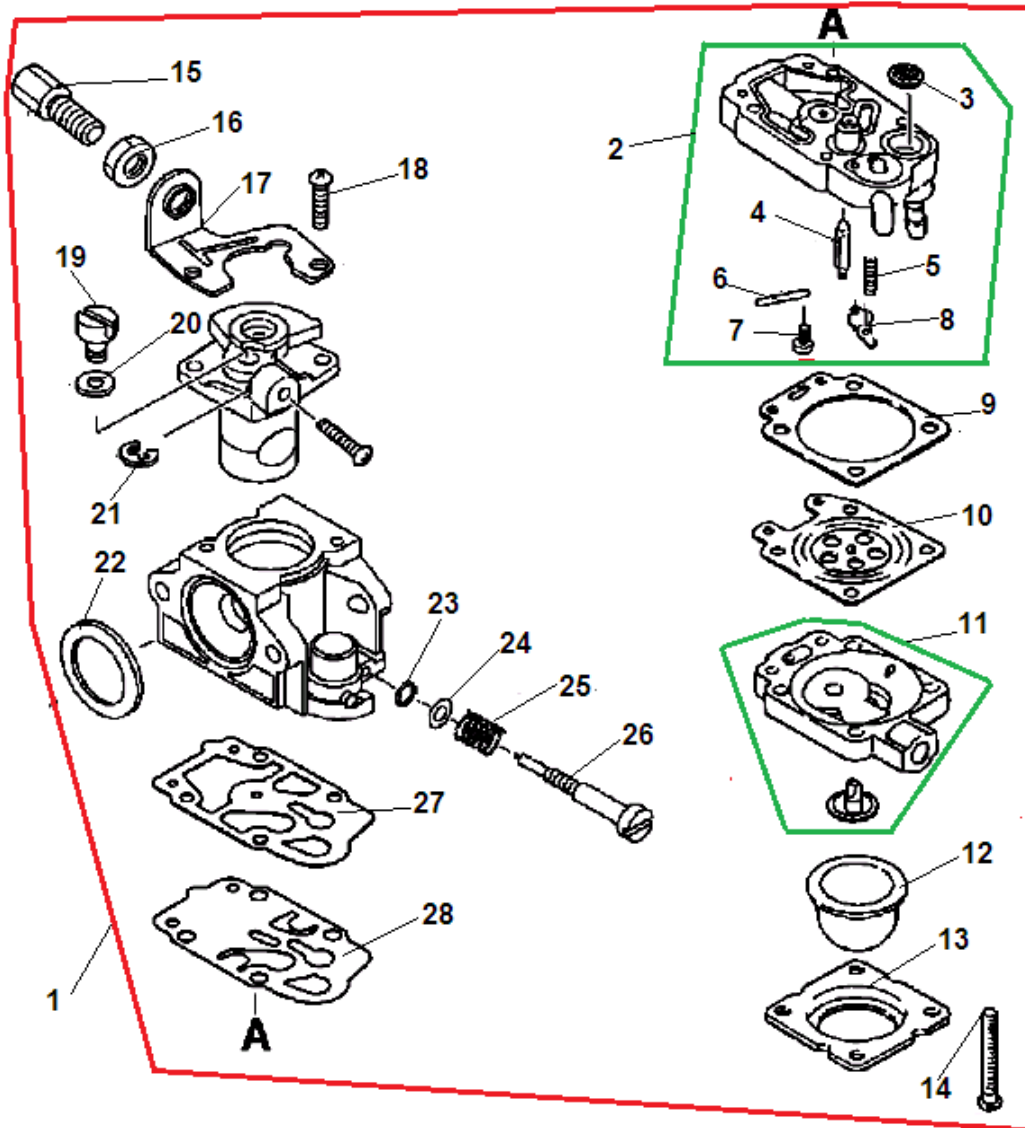

№	Артикул	Наименование	К-во	№	Артикул	Наименование	К-во
1	12300057731	Карбюратор	1	15	12316156431	Болт крепления троса газа	1
2	12317905560	Средняя часть карбюратора	1	16	12315356430	Контргайка	1
3	12312610631	Фильтр сетчатый	1	17	12312854230	Кронштейн крепления троса газа	1
4	12313719830	Игла впускная	1	18	12311440630	Болт	2
5	12312205560	Пружина рычага	1	19	12317245130	Фиксатор троса газа	1
6	12313803930	Ось рычага	1	20	12314954230	Шайба	1
7	12313905560	Винт крепления рычага	1	21	12317307930	Стопор фиксатора	1
8	12312303930	Впускной регулировочный рычаг	1	22	12314312110	Кольцо уплотнительное	1
9	12314005560	Прокладка регулировочной мембраны	1	23	12318354230	Кольцо уплотнительное	1
10	P003001850	Мембрана регулировочная	1	24	12317454230	Шайба	1
11	12318005560	Корпус праймера с клапаном	1	25	12312122130	Пружина винта «Н»	1
12	12318140630	Колпачек праймера	1	26	12312054230	Винт «Н»	1
13	12314205560	Крышка праймера	1	27	P003000100	Прокладка насосной мембраны	1
14	12311005560	Болт	4	28	12311240630	Мембрана насосная	1