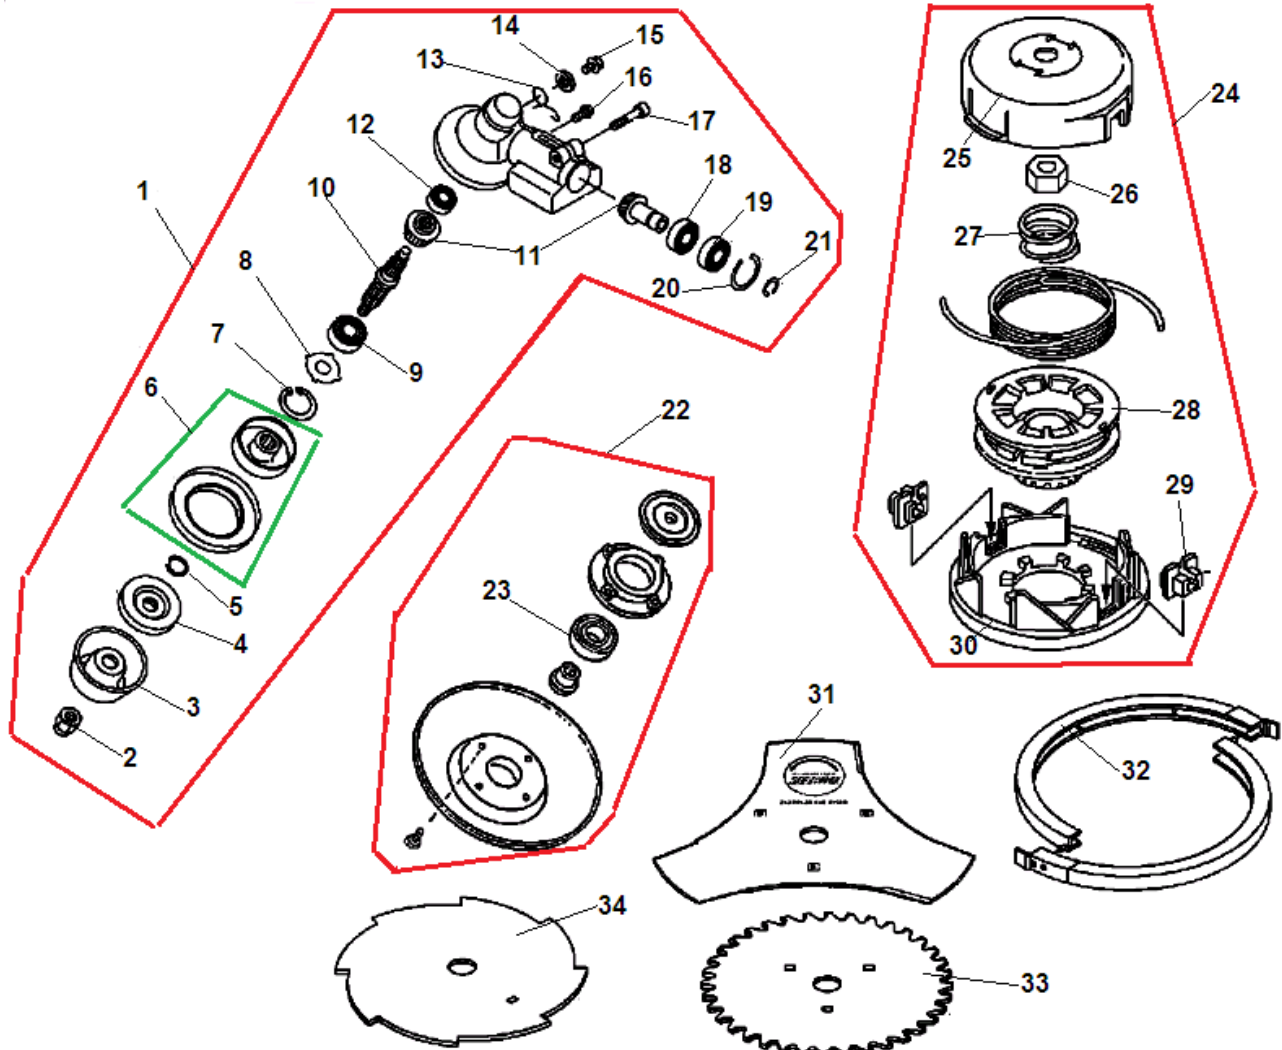

№	Артикул	Наименование	К-во	№	Артикул	Наименование	К-во
1	P021012606	Редуктор	1	19	90085806900	Подшипник 6900Z	1
2	61032052130	Гайка крепления ножа M10x1,25L	1	20	90070200022	Кольцо стопорное 22	1
3	69922956830	Чашка ограничительная, фасонная	1	21	90070600010	Кольцо стопорное 10	1
4	61031452130	Шайба ножа прижимная	1	22	69920056830	Чашка с подшипником (доп. опция)	1
5	90072000012	Кольцо уплотнительное 12	1	23	90081406202	Подшипник 6202	1
6	61031352932	Шайба редуктора защитная	1	24	X047-000331	Головка триммерная (Z5 с №30006011)	1
7	90070200032	Кольцо стопорное 32	1	25	P022010420	Корпус головки	1
8	61044456830	Шайба	1	26	P022010390	Гайка	1
9	90081206201	Подшипник 6201	1	27	P022010370	Пружина триммерной головки	1
10	61031056831	Вал выходной	1	28	P022010400	Катушка для лески	1
11	61030025531	Пара шестерен	1	29	P022000710	Направляющая лески	1
12	90081000626	Подшипник 626	1	30	P022010410	Крышка головки	1
13	61047352131	Пружина болта	1	31	X405-000011	Нож 3Z 230x25,4x2,0	1
14	90060350008	Шайба 8	1	32	P021007470	Защита ножа	1
15	61043450031	Болт 8x8	1	33	695001-44731	Нож 80Z 230x25,4x1,4 (доп. опция)	1
16	90024205010	Винт 5x10	1	34	696001-44731	Нож8Z 230x25,4x1,4 (доп. опция)	1
17	9111806025	Болт 6x25	1				
18	90085506900	Подшипник 6900	1