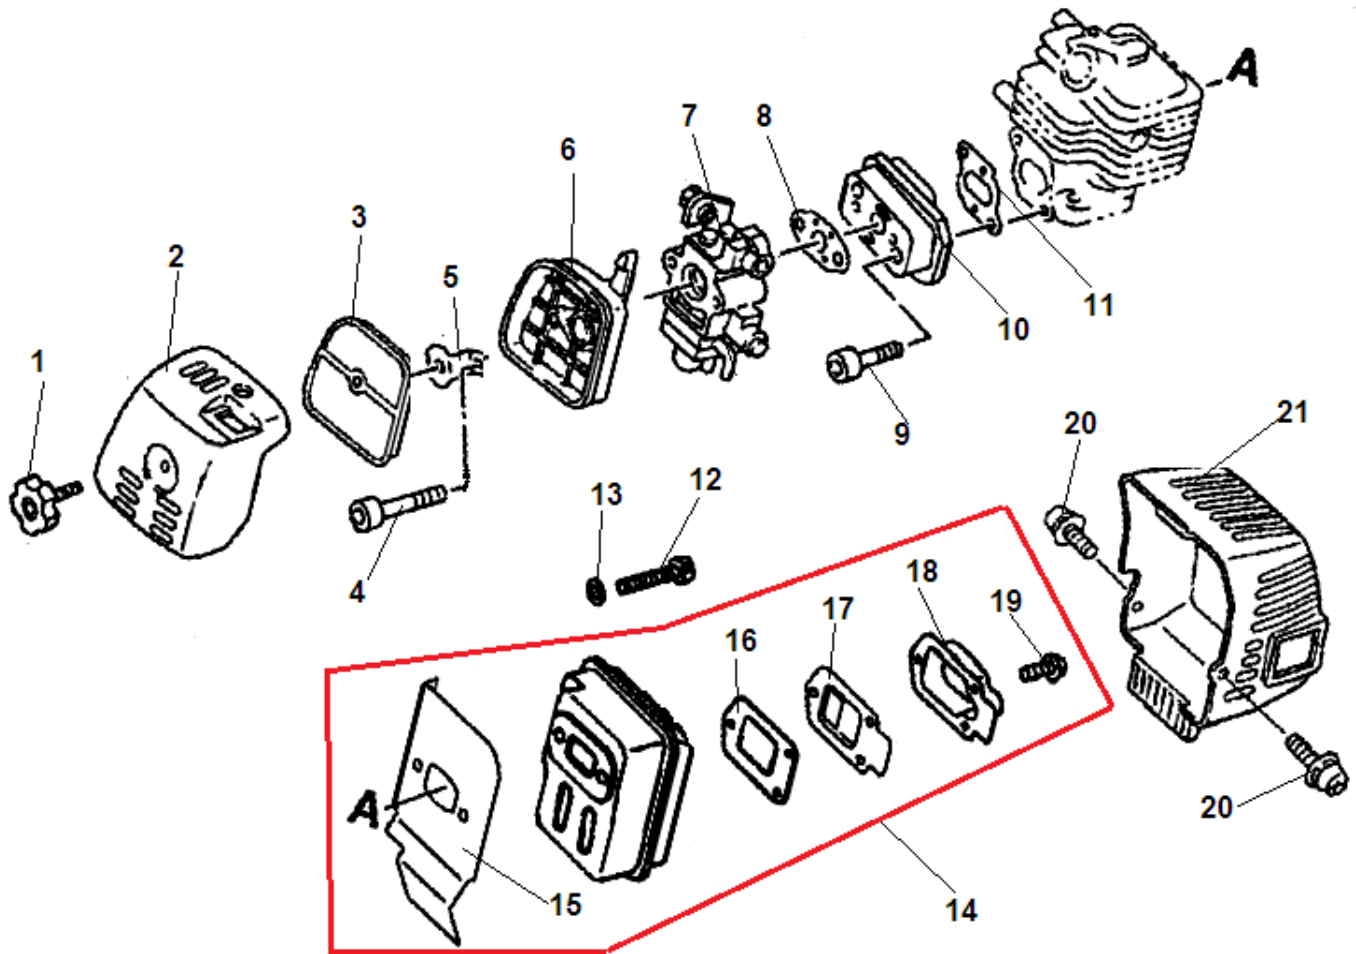

№	Артикул	Наименование	К-во	№	Артикул	Наименование	К-во
1	13040652131	Винт крепления крышки фильтра	1	12	90010505055	Болт 5x55	2
2	13031357732	Крышка воздушного фильтра	1	13	90060000005	Шайба 5	2
3	13031051830	Фильтр воздушный	1	14	14580265831	Глушитель	1
4	90024205055	Болт 5x55	2	15	14551055932	Прокладка глушителя	1
5	12901157731	Кронштейн крепления крышки фильтра	1	16	14586642031	Прокладка крышки глушителя	1
6	13030757730	Корпус фильтра	1	17	14587642030	Крышка глушителя	1
7	12300057731	Карбюратор	1	18	14581852130	Направляющая выхлопа	1
8	13001013410	Прокладка под карбюратор	1	19	90023804010	Винт 4x10	3
9	90016205025	Болт 5x25	2	20	9111805012	Болт 5x12	3
10	13001756431	Теплоизолятор	1	21	14562157731	Крышка глушителя защитная	1
11	13001055930	Прокладка под теплоизолятор	1