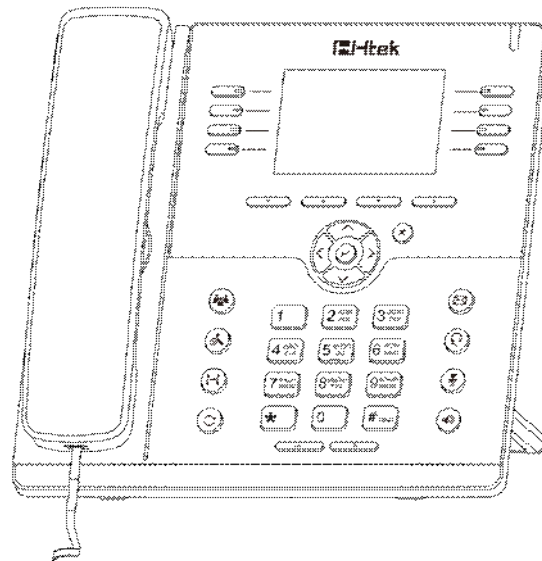

Краткое руководство

для UC924E RU

EAC