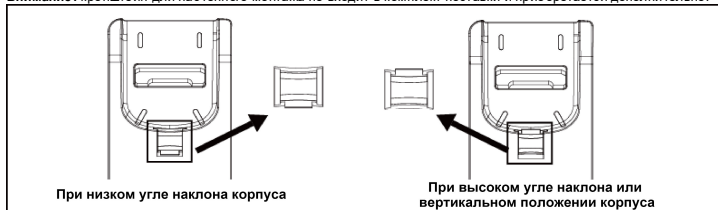

Замечание

Если Вы желаете использовать телефон в настенном режиме, и извлеките пластиковую вставку под рычагом отбоя и проверните её на 180 градусов (защелком вверх) и вставьте обратно.

Внимание: кронштейн для настенного монтажа не входит в комплект поставки и приобретается дополнительно.

Конфигурирование

Конфигурирование на телефоне

1) Нажмите Меню→Настройки→Расширенные (пароль по умолчанию: admin)
2) Выберите Сеть для настройки основного (WAN)-порта (режимы DHCP/статического IP/PPPoE), ПК-порта и т.д.
3) Выберите Аккаунты для включения аккаунта; заполните поля настроек, такие как SIP-сервер, исходящий прокси, авторизационные данные и т.д.
4) Сохраните конфигурацию.

Конфигурирование через веб-браузер

1) Узнайте IP-адрес через меню телефона, нажав Меню→Статус.
2) Введите в адресную строку браузера этот IP-адрес. Устройство с браузером и IP-телефон должны находиться в одной подсети. Войдите в веб-интерфейс (имя: admin; пароль по умолчанию: admin).
3) Настройте в первую очередь Сеть и Аккаунты.
4) Сохраните конфигурацию. Если требуется перезагрузка, нажмите в веб-интерфейсе кнопку перезагрузки.

При возникновении вопросов пожалуйста обратитесь к системному/сетевому инженеру/администратору, оператору услуг связи, поставщику оборудования или в службу поддержки производителя.

Эксплуатационная и правовая информация

IP-телефон

Htek