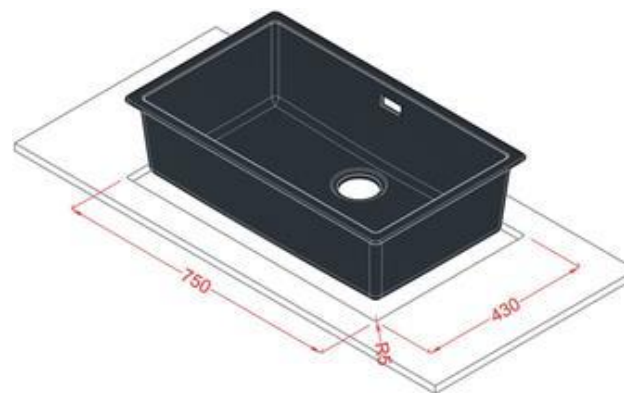

### БОЛЬШАЯ

**Комплект**  
Встроенная система слива,  
компактная система перелива

**Размеры**  
720 x 400 мм чаша  
для шкафа 800 мм

### СРЕДНЯЯ

**Комплект**  
Встроенная система слива,  
компактная система перелива

**Размеры**  
500 x 400 мм чаша  
для шкафа 800 мм

### СРЕДНЯЯ

**Комплект**  
Встроенная система слива,  
компактная система перелива

**Размеры**  
500 x 400 мм чаша  
для шкафа 800 мм

14 ЦВЕТОВЫХ РЕШЕНИЙ

ИДЕАЛЬНОЕ ЦВЕТОВОЕ СООТВЕТСТВИЕ С  
FENIX

0032 Bianco Kos