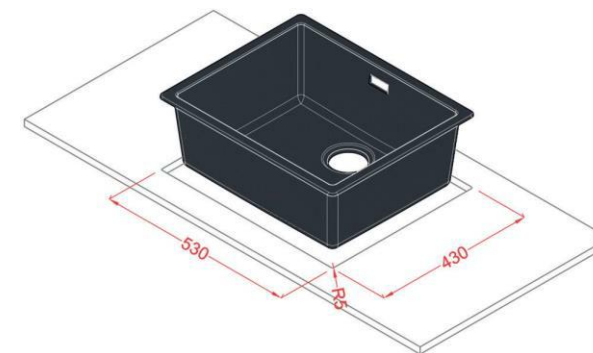

### БОЛЬШАЯ

**Комплект**  
Встроенная система слива,  
компактная система перелива

**Размеры**  
720 x 400 мм чаша  
для шкафа 800 мм

### СРЕДНЯЯ

**Комплект**  
Встроенная система слива,  
компактная система перелива

**Размеры**  
500 x 400 мм чаша  
для шкафа 800 мм