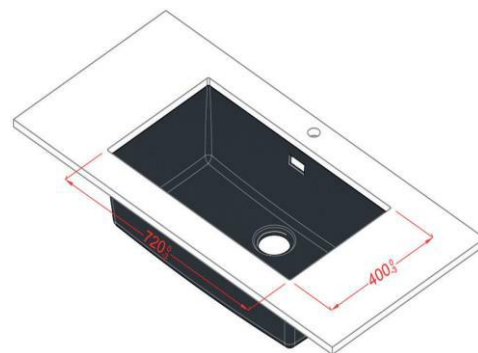

### БОЛЬШАЯ

**Комплект**  
Встроенная система слива,  
компактная система перелива

**Размеры**  
720 x 400 мм чаша  
для шкафа 800 мм

### СРЕДНЯЯ

**Комплект**  
Встроенная система слива,  
компактная система перелива

**Размеры**  
500 x 400 мм чаша  
для шкафа 800 мм