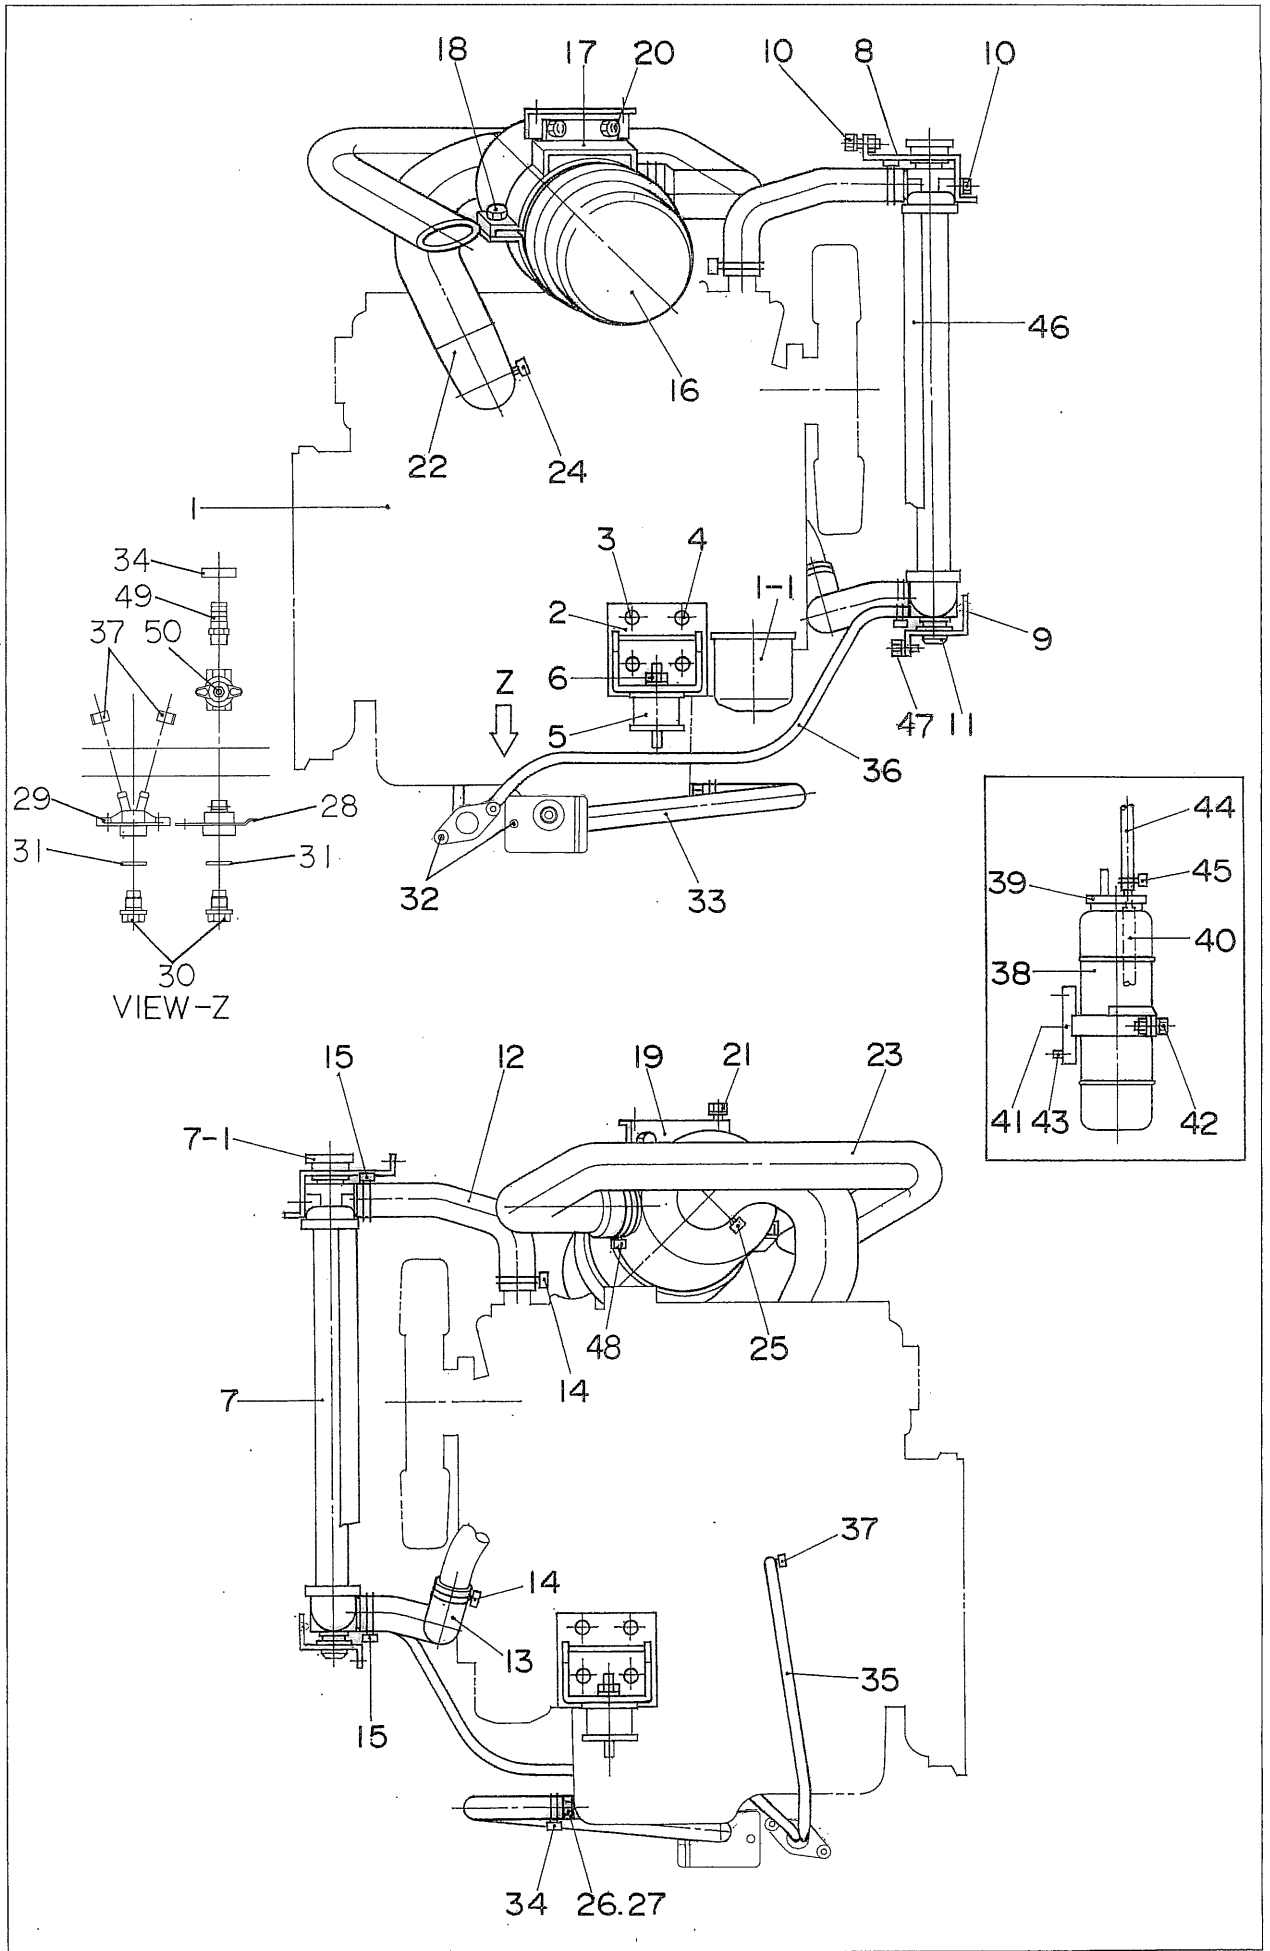

Key No.	Parts No.	Parts Name	Remarks	Q'ty				Symbol	Serial No.
				All	A	B	C		
1	D 69242 00064	Engine	KUBOTA V1505	1					
	Y 06020 15262	Fan Belt	KUBOTA 16241-97011	(1)					
1- 1	Y 06020 41174	Cartridge, oil filter	KUBOTA 16271-32093	(1)					
2	D 53042 00304	Engine Foot		2					
3	Y 00107 10020	Hex. Head Bolt		6					
4	Y 00107 10020	Hex. Head Bolt		2					
	Y 00424 10000	Plain Washer		2					
5	W 76054 19004	Rubber Suspension		2					
6	Y 02070 10000	Hex. Nut		2					
7	Y 06020 12793	Radiator	2951-349-0000	1					
7- 1	Y 06020 11079	Cap, radiator	6713-092-0901	(1)					
8	D 63111 00204	Bracket, radiator		1					
9	B 03111 00404	Bracket, radiator		1					
10	Y 00169 06015	Hex. Head Bolt		5					
11	B 13126 00004	Rubber Mount		2					
12	D 63115 00203	Radiator Hose		1					
13	D 43125 01003	Radiator Hose		1					
14	Y 06055 15112	Hose Band	ϕ 37	2					
15	Y 06055 15134	Hose Band	HS16	2					
16	Y 06020 46531	Air Cleaner	EPG058505	1					
	Y 06020 46611	Element, air cleaner	P82-1575	(1)					
17	D 53742 00203	Band, air cleaner		1					
18	Y 00169 08025	Hex. Head Bolt		1