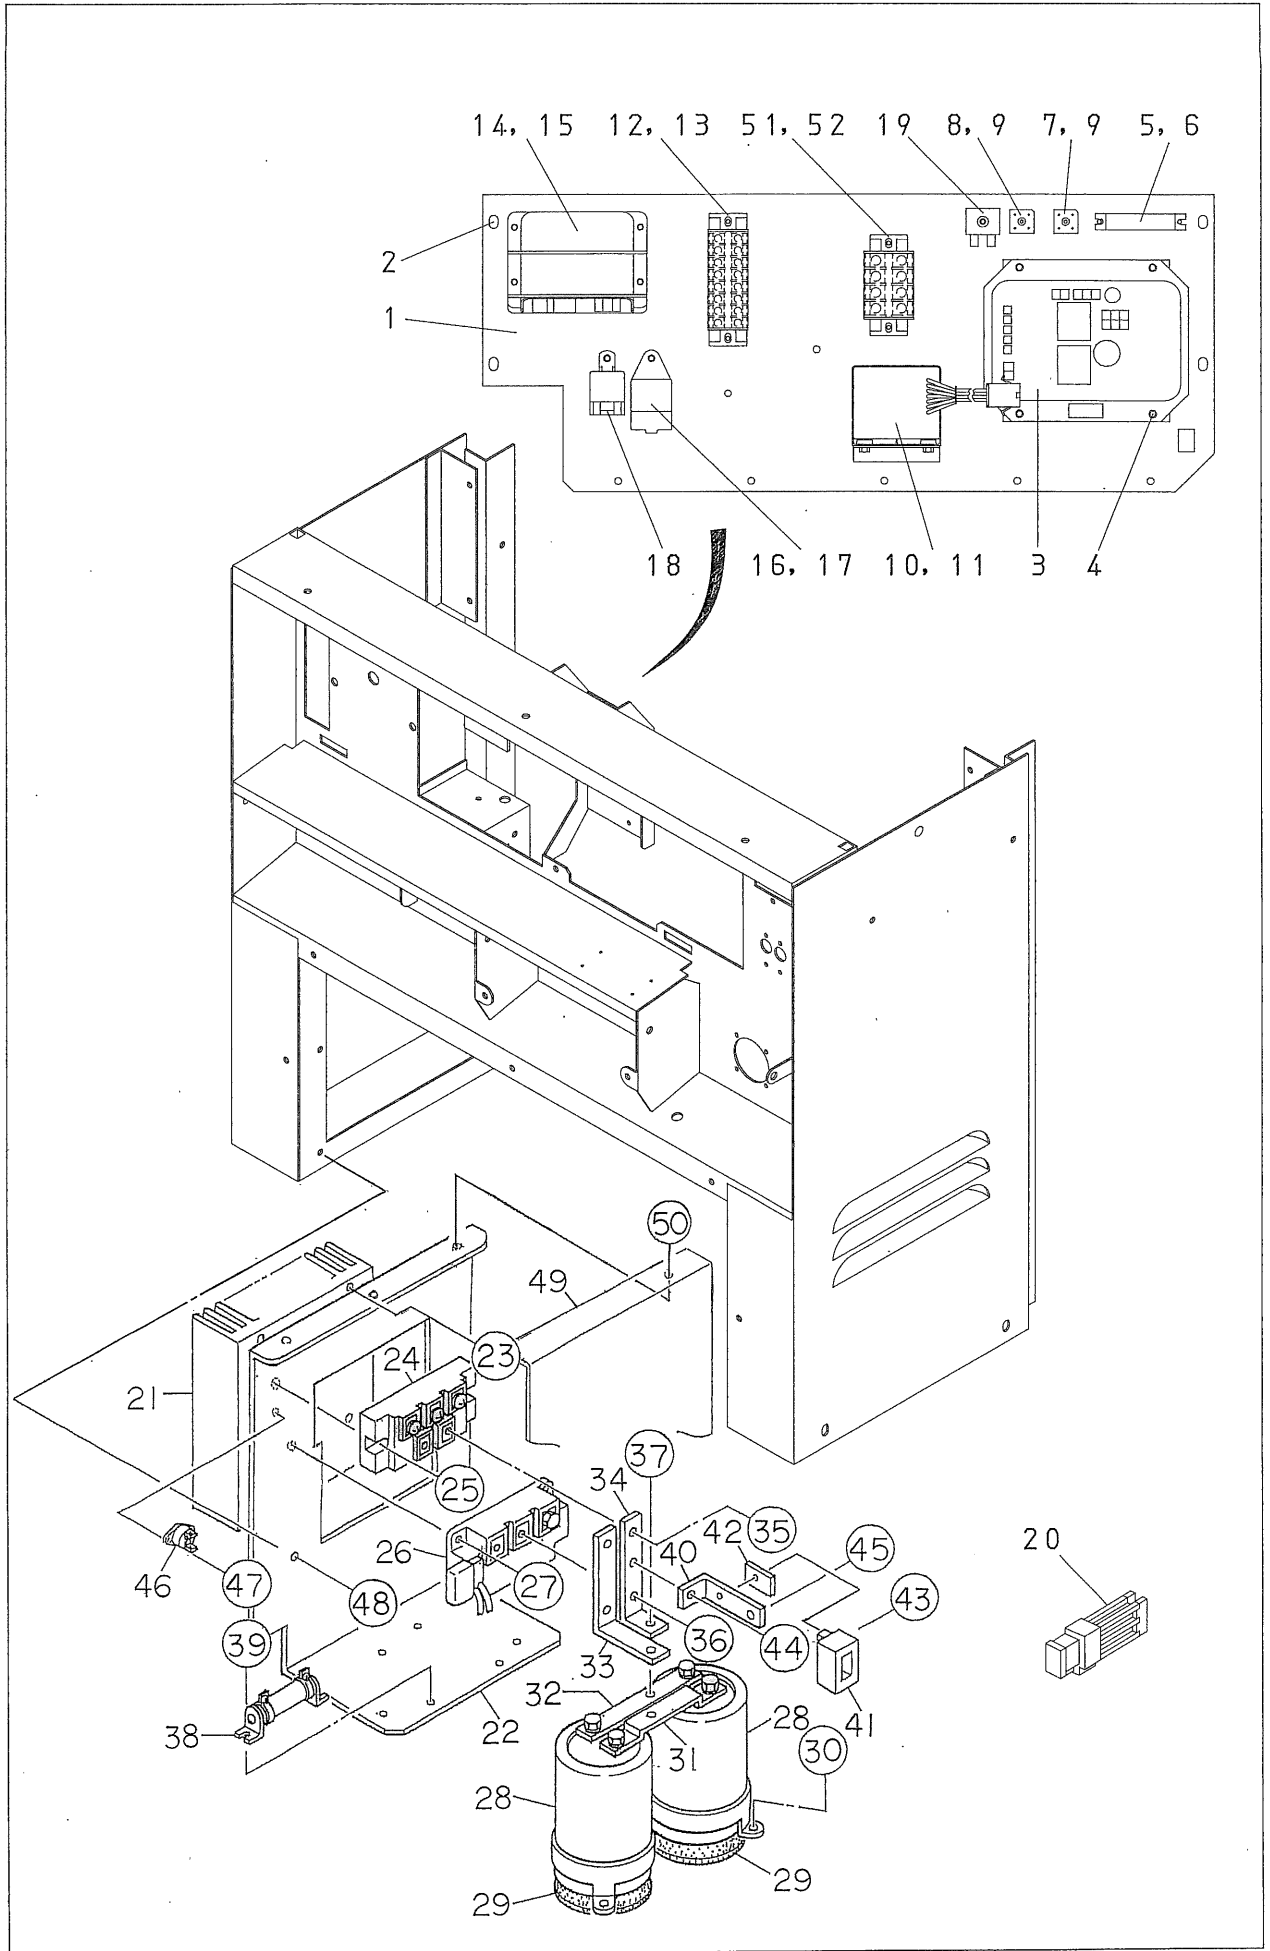

Key No.	Parts No.	Parts Name	Remarks	Q'ty				Symbol	Serial No.
				All	A	B	C		
1	D 62615 00503	Set Panel, electric parts		1					
	Y 03149 00660	Rubber Seal		1					
2	Y 00169 06015	Hex. Head Bolt		4					
3	Y 06018 20666	Automatic Voltage Regulator	AN-5W-203B	1				AVR	
4	Y 00171 05015	Hex. Head Bolt		4					
5	Y 06018 42347	Resistor	GG20W 30Ω	1				R2	
6	Y 00271 04015	Machine Screw		2					
7	Y 06018 20037	Rectifier	S10VB60	1				Re2	
8	Y 06018 23204	Rectifier	S5VB60	1				Re3	
9	Y 00271 03015	Machine Screw		2					
10	Y 06018 23857	Slow Down Unit	NC-73	1				RC	
11	Y 00271 05015	Machine Screw		2					
12	Y 06018 15422	Terminal Board	KT20 8P	1					
13	Y 00271 04020	Machine Screw		2					
14	Y 06022 00475	Emergency Unit	KUBOTA 17472-60605	1					
15	Y 00271 05025	Machine Screw		4					
16	Y 06022 01273	Lamp Timer	KUBOTA 15694-65992	1					
17	Y 00271 05015	Machine Screw		1					
18	Y 06018 24525	Relay	ACA2213-5.6 DC12V	1				Ry	
	Y 00271 05010	Machine Screw		1					
19	Y 06018 23240	Rectifier	DE45 300V SA9905-6	1				Re4	
	Y 00271 04015	Machine Screw		1					
20	Y 06018 06640	Fuse	65A	1