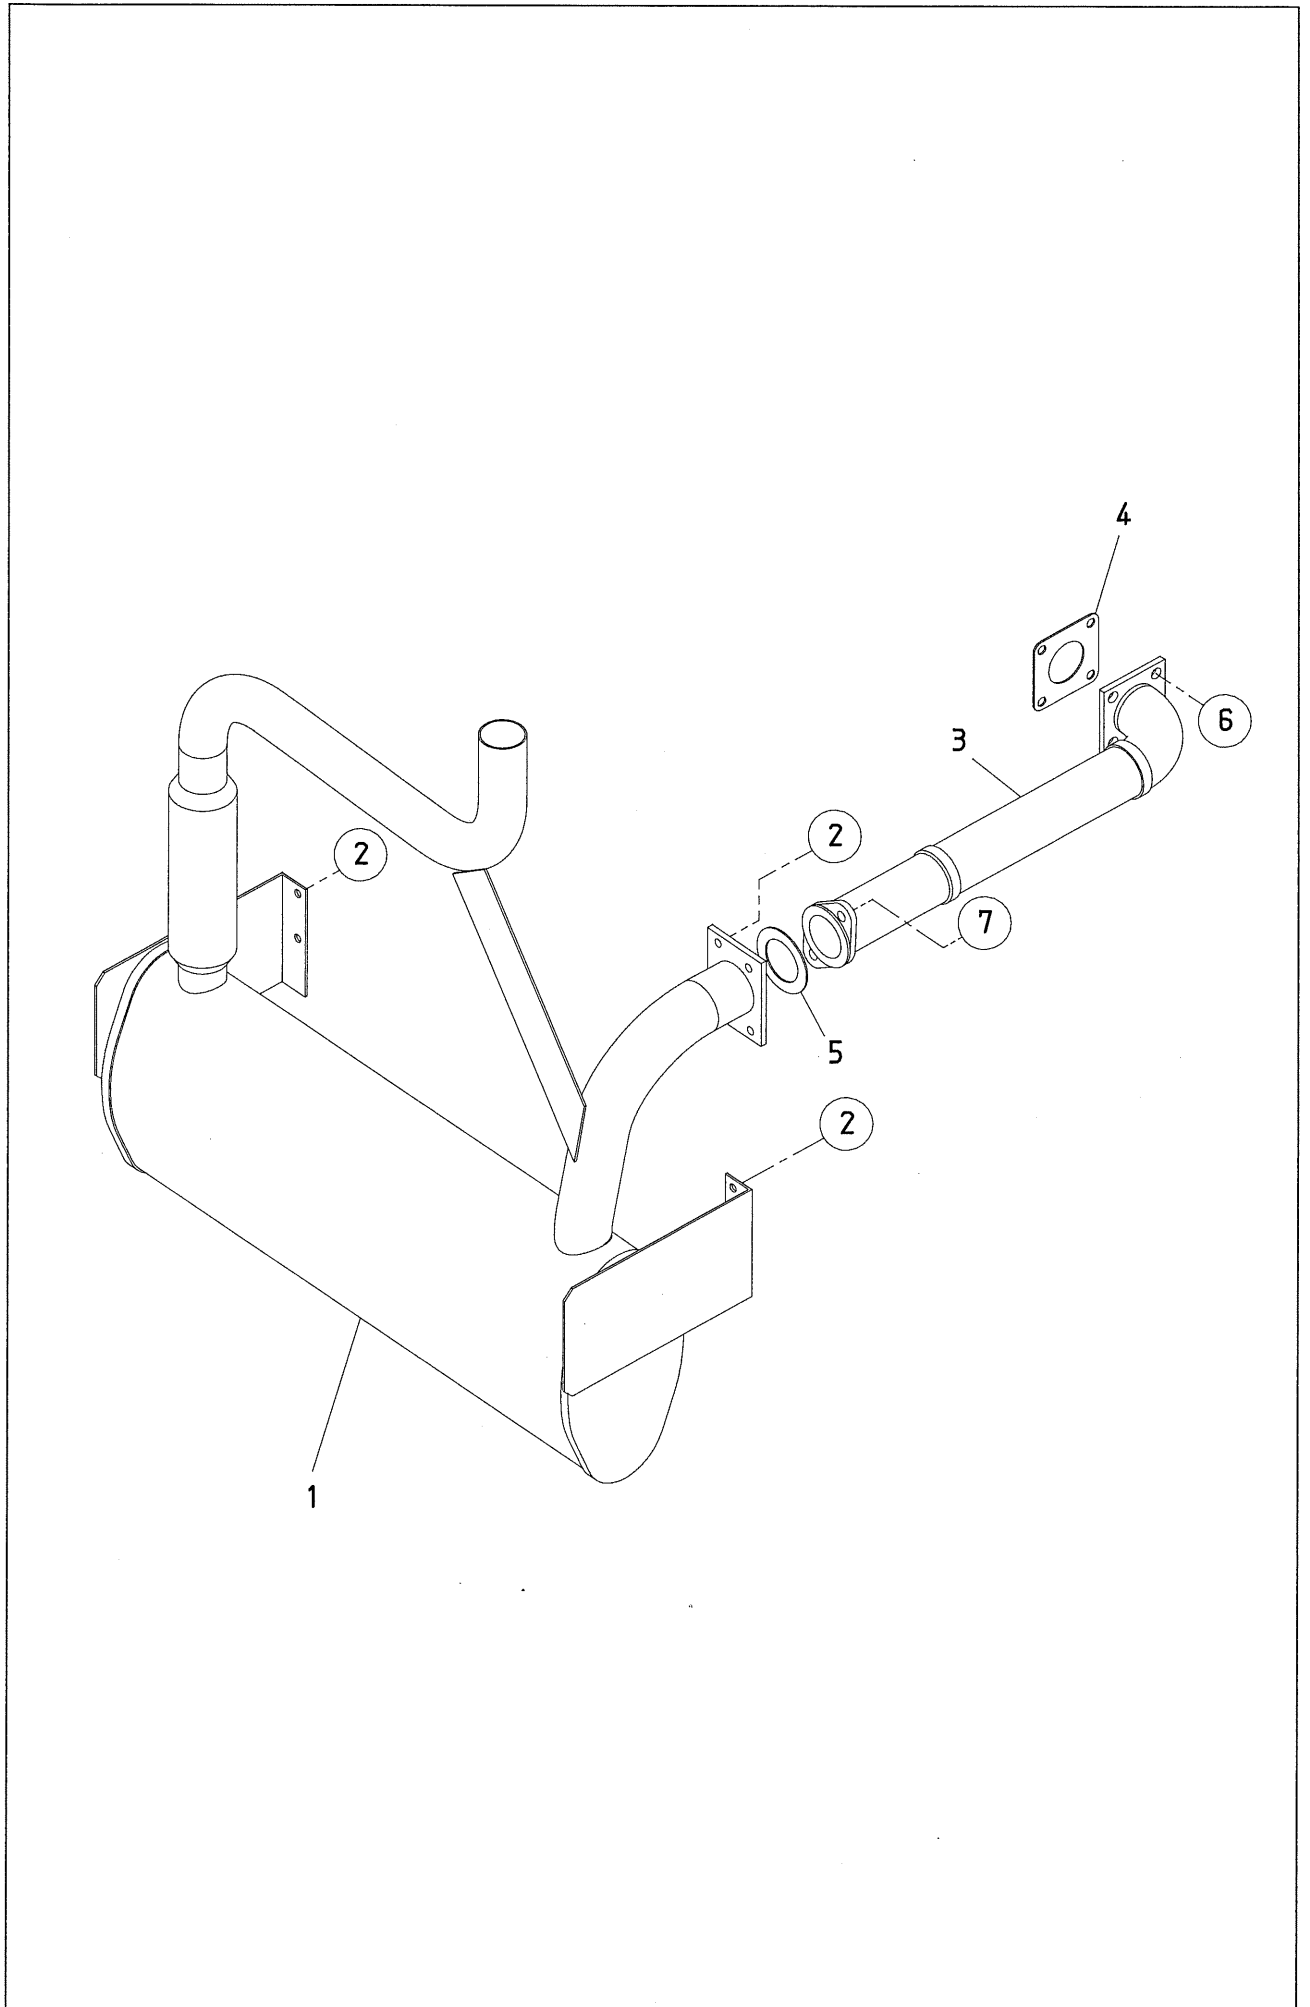

Key No.	Parts No.	Parts Name	Remarks	Q'ty				Symbol	Serial No.
				All	A	B	C		
1	D 63311 00203	Muffler		1					
2	Y 00169 08020	Hex. Head Bolt		6					
3	D 53340 00103	Exhaust Pipe		1					
4	Y 06023 20153	Gasket	KUBOTA 15263-12371	1					
5	D 93040 00004	Gasket		1					
6	Y 02070 08000	Hex. Nut		4					
7	Y 00169 08030	Hex. Head Bolt		2