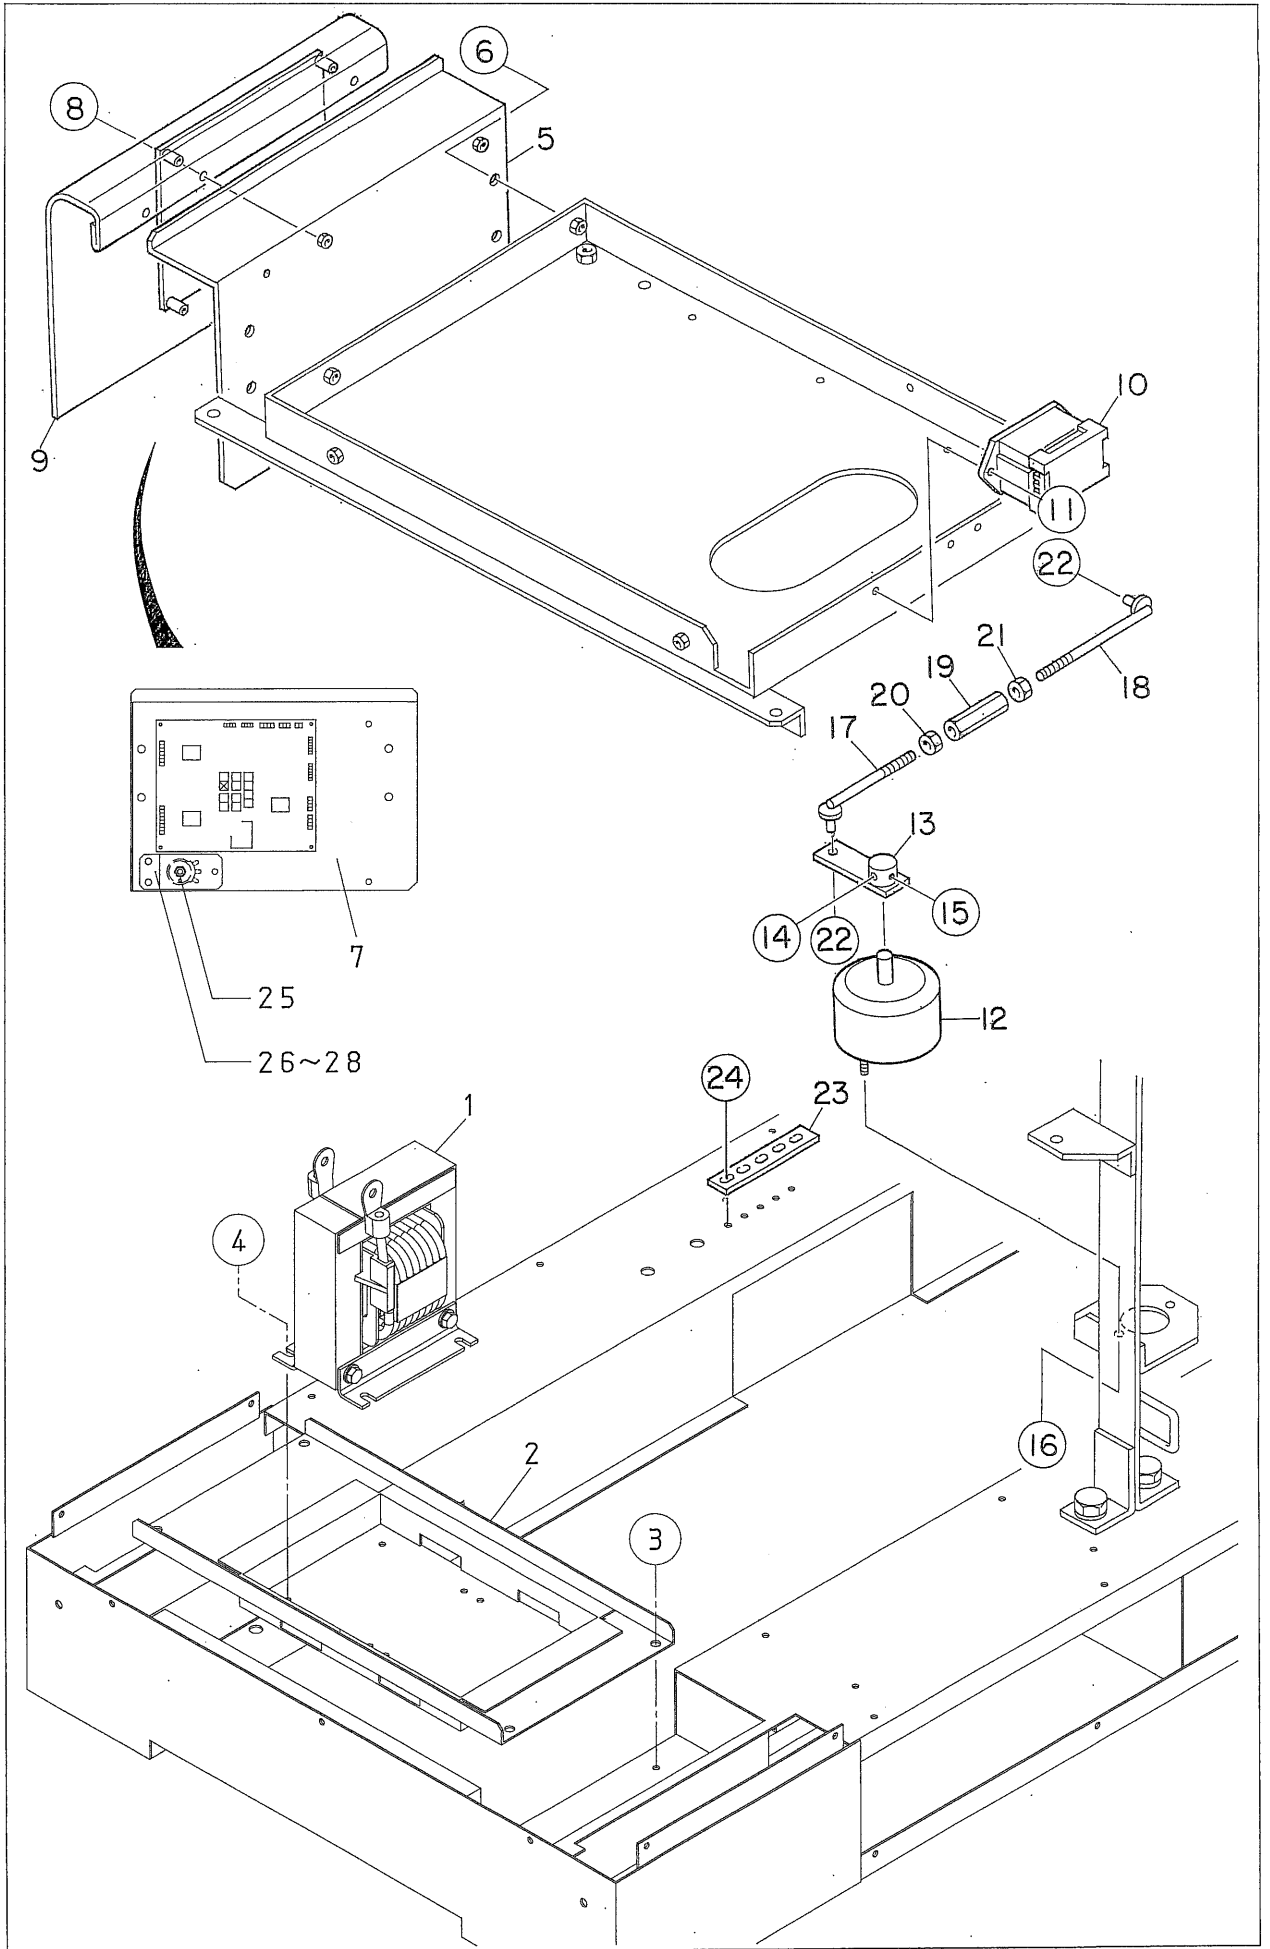

Key No.	Parts No.	Parts Name	Remarks	Q'ty				Symbol	Serial No.
				All	A	B	C		
1	D 42635 04403	DC Reactor		2				LA, B	
2	D 62616 01003	Bracket, reactor		1					~5722624
	D 62616 01013	Bracket, reactor		1					5722625~
	D 64940 00303	Lining		1					
3	Y 00169 06015	Hex. Head Bolt		4					
4	Y 00169 06015	Hex. Head Bolt		8					
5	D 52140 00203	Control Box		1					
6	Y 00169 06015	Hex. Head Bolt		4					
7	D 99248 00354	Control Unit	CV-15	1				IC	
8	Y 00271 03025	Machine Screw		4					
9	D 52617 00304	Cover, electric parts		1					
10	B 03525 00104	Fuse Box	FB-6PS	1					
	Y 06018 06642	Fuse	5A	(4)				F2~4	
	Y 06018 06643	Fuse	15A	(2)				F5	
	Y 06018 06644	Fuse	30A	(2)				F1	
	W 87006 25504	Decal; Fuse Box	S-4936	(1)					
11	Y 00169 05015	Hex. Head Bolt		2					
12	W 67226 35003	Rotary Solenoid Ass'y		1				S	
	W 17901 50203	Rotary Solenoid		(1)					
13	W 67226 31004	Arm, solenoid		(1)					
14	Y 00101 06020	Hex. Head Bolt		(1)					
	Y 00300 06000	Hex. Nut		(1)					
15	Y 00504 03020	Spring Pin		(1)