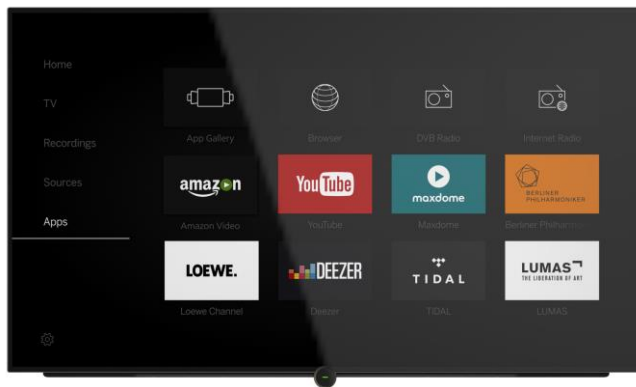

Loewe bild 5 OLED. Loewe bild 5 set.

Информация о продукте.

LOEWE.

Loewe bild 5 OLED.

Loewe bild 5 OLED.

Главные аргументы продавца.

НОВИНКА Дизайн

Ультратонкий экран OLED и минималистический дизайн позволяет телевизору bild 5 занять особое, привилегированное место в мире телевизоров. Элегантный фирменный «глаз» Loewe и современные элементы дизайна в цветах Черный и Серебристый.

НОВИНКА Экран OLED

Благодаря новому поколению OLED – технологии, основанной на светящихся пикселях, Loewe bild 5 впечатляет четким, живым изображением с глубоким черным цветом.

Операционная система Loewe os

Управлять всеми параметрами изображения и звука стало еще проще с помощью структурированного меню и удобного пульта управления Loewe Assist

Интегрированный аудиodeкодер 5.1

Позволяет компоновать системы домашнего кинотеатра по усмотрению пользователя – подключая различные компоненты по цифровому интерфейсу DAL

НОВИНКА Модульность

Loewe bild 5, имеющий современный дизайн в стиле монитора, без встроенной акустической системы, может быть дополнен саундбаром Loewe bild 5 klang музыкальной мощностью 80 Вт

Разрешение Ultra High Definition