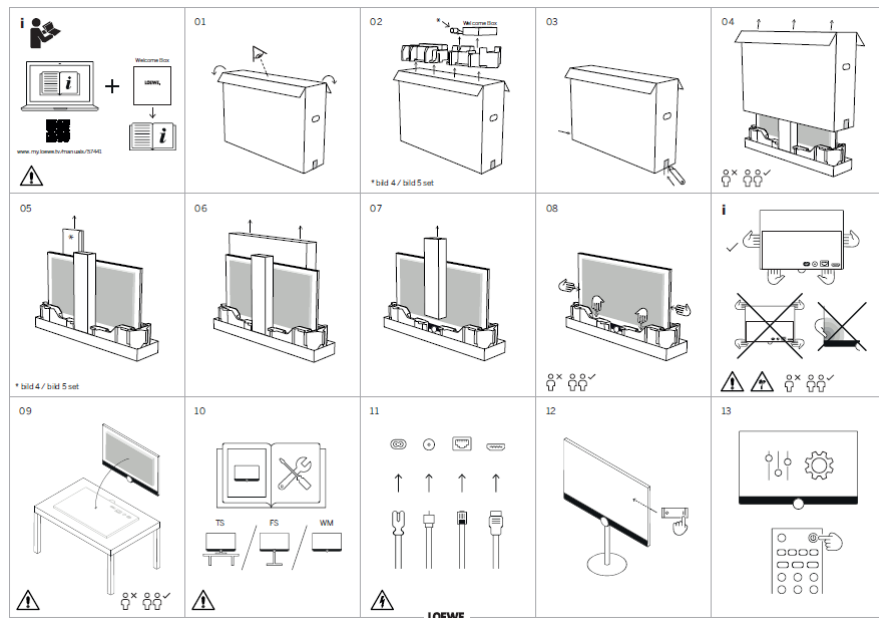

Звук

- bild 5 klang Black bild 5 klang Oak

New set-up solutions

- Loewe FS 5.65 Black
- Loewe FS 5.65 Oak
- Loewe FS 5.55 Black
- Loewe FS 5.55 Oak
- Loewe TS Plate (в варианте Loewe bild 5 set)

⁽¹⁾ установочное решение не входит в комплект

Loewe bild 5.

Новая концепция руководства пользователя.

Простота и ясность инструкций

Иллюстрированный процесс начальной установки от распаковки до стартовой настройки. В том числе:

- Руководство по вскрытию коробки начиная с верхней стороны
- Уменьшенный объем печатной документации
 - Использование иллюстрации (часть 1, пример слева)
 - Информация на нескольких языках (часть 2 содержит все необходимые пояснения и юридическую информацию)
- Подробное руководство доступно для загрузки на сайте