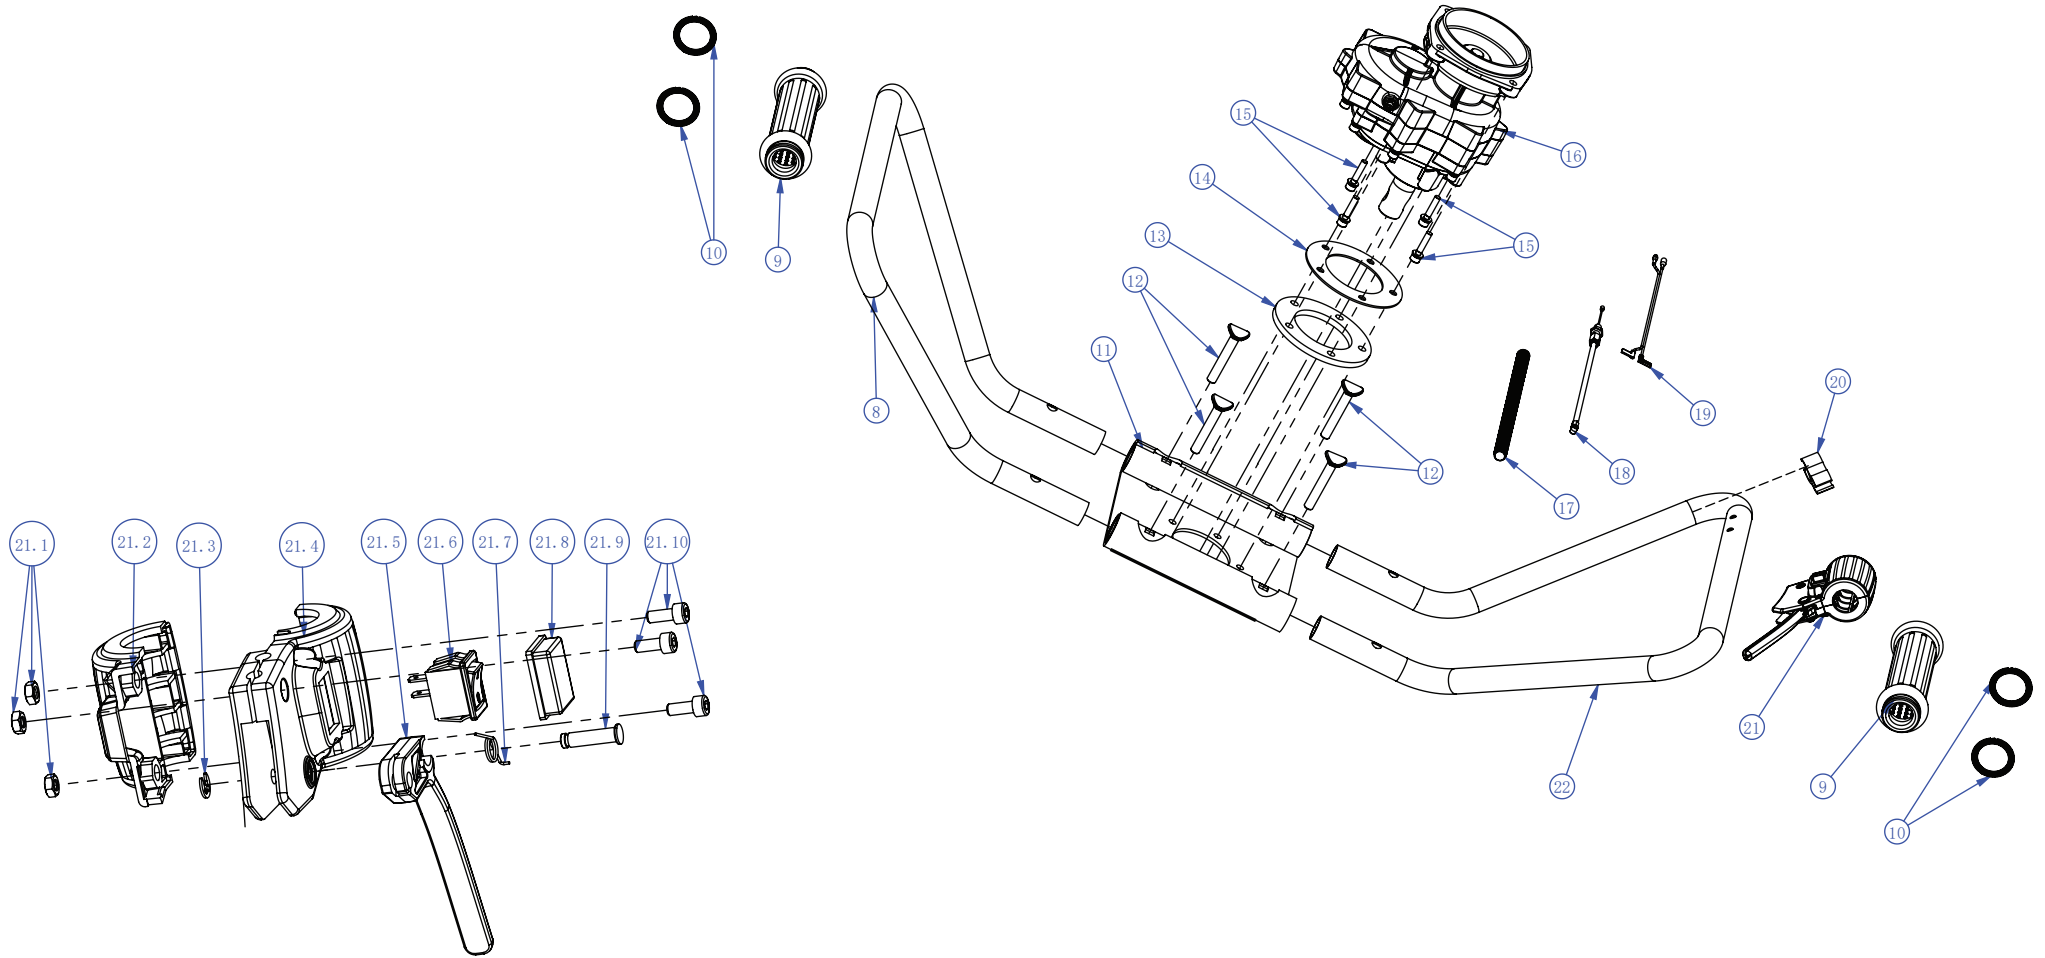

Модель агрегата: D 532 (Мотобур 2,58 см<sup>3</sup> 0,68 кВт/0.92 л.с.)

Модель агрегата: D 532 (Мотобур 2,58 см<sup>3</sup> 0,68 кВт/0.92 л.с.)**Список запасных частей**

№ Поз.	Артикул детали	Наименование	Кол-во
8	80202272-01	Рукоятка левая Ф22	2
9	80400660-01	Рукоятка резиновая	1
10	80202278-01	Пружина	1
11	80202276-01	Основание	1
12	80700441-01	Винт М8х50	1
13	80400664-01	Амортизатор резиновый	1
14	80202314-01	Кольцо амортизатора	2
15	80700048-15	Винт М6х30	1
16	80101693-02	Коробка передач	1
17	80800014-03	Рубашка троса	1
18	80102150-01	Трос газа	2
19	80102149-01	Кабель	2
20	80300319-01	Хомут	1
21	80102147-06	Рукоятка газа в сборе	2
21,1	80700439-01	Гайка М4	1
21,2	80302920-01	Крышка рукоятки нижняя	1
21,3	80700440-01	Стопорное кольцо	1
21,4	80302919-01	Крышка рукоятки верхняя	1
21,5	80302921-04	Рычаг газа	1
21,6	80102149-01	Выключатель	2
21,7	80202274-01	Пружина	1
21,8	80400668-01	Водонепроницаемая защита выключателя	1
21,9	80202275-01	Штифт	1
21,1	80700438-01	Винт М4х14	1
22	80202273-01	Рукоятка правая	1