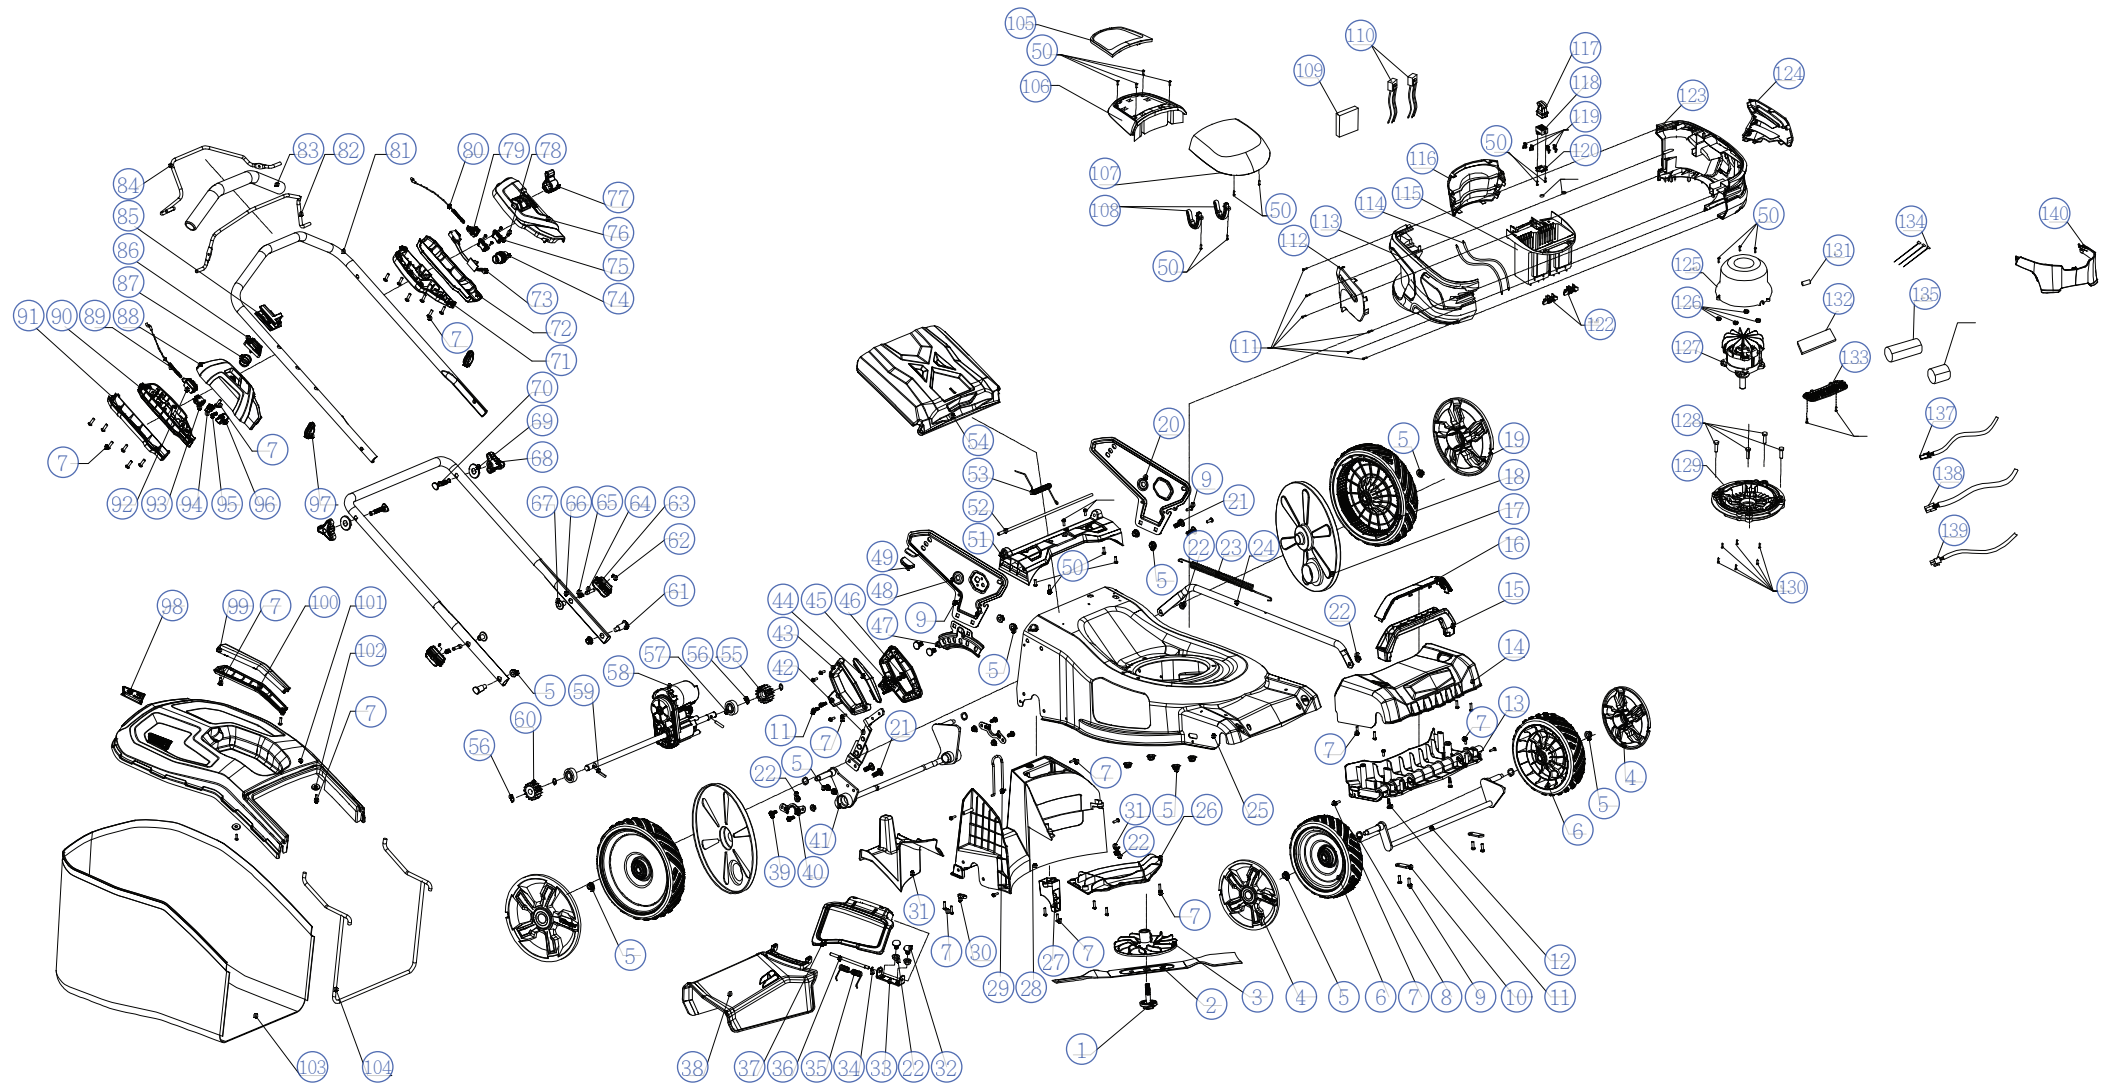

VILLARTEC Модель агрегата: MA 4046T (Аккумуляторная газонокосилка)

Модель агрегата: МА 4046Т (Аккумуляторная газонокосилка)

Список запасных частей

№ Поз.	Артикул детали	Наименование	Кол-во
1	80302615-01	Болт ножа МА4046Т	1
2	80202021-01	Нож 460	1
3	80302434-01	Фланец крепления ножа (крыльчатка) МА4046Т	1
4	80302425-08	Колпак переднего колеса МА4046Т	2
5	80700417-01	Гайка М8 МА4046Т	16
6	80302426-01	Колесо переднее МА4046Т	2
7	80700075-16	Саморез ST4,2x13 МА4046Т	42
8	80202122-01	Шайба 12x18x3 МА4046Т	4
9	80700079-12	Саморез ST4,8x16 МА4046Т	8
10	80202007-01	Держатель передней оси МА4046Т	2
11	80700024-20	Винт М5x20 МА4046Т	4
12	80202005-01	Ось передняя МА4046Т	1
13	80302435-01	Нижняя крышка корпуса МА4046Т	1
14	80302422-06	Верхняя крышка корпуса МА4046Т	1
15	80302420-05	Рукоятка МА4046Т	1
16	80302421-08	Крышка рукоятки МА4046Т	1
17	80302436-01	Крышка заднего колеса МА4046Т	2
18	80302621-01	Колесо заднее МА4046Т	2
19	80302429-08	Колпак заднего колеса МА4046Т	2
20	80202010-02	Кронштейн задний левый МА4046Т	1
21	80700418-01	Болт М8x18 МА4046Т	6
22	80700416-01	Гайка М6 МА4046Т	9
23	80202029-01	Пружина регулировки высоты МА4046Т	1
24	80202036-03	Тяга регулировки высоты МА4046Т	1
25	80201917-04	Корпус МА4046Т	1
26	80302547-01	Нижняя вставка корпуса МА4046Т	1
27	80302565-01	Ограничитель МА4046Т	1
28	80302545-02	База оси задней МА4046Т	1
29	80202016-01	Задний поддерживающий трос МА4046Т	1
30	80300627-01	Кабельная пластина МА4046Т	1
31	80302549-01	Крышка для измельчения травы МА4046Т	1
32	80700419-01	Болт М6x14 МА4046Т	3
33	80202009-01	Кронштейн крышки бокового выброса МА4046Т	1
34	80700125-04	Стопорное кольцо 5 МА4046Т	1
35	80202027-01	Пружина крышки бокового выброса МА4046Т	1
36	80202041-01	Ось крышки бокового выброса МА4046Т	1
37	80302424-05	Крышка бокового выброса МА4046Т	1
38	80302551-03	Боковой выброс МА4046Т	1
39	80700047-02	Винт М6x16 МА4046Т	4