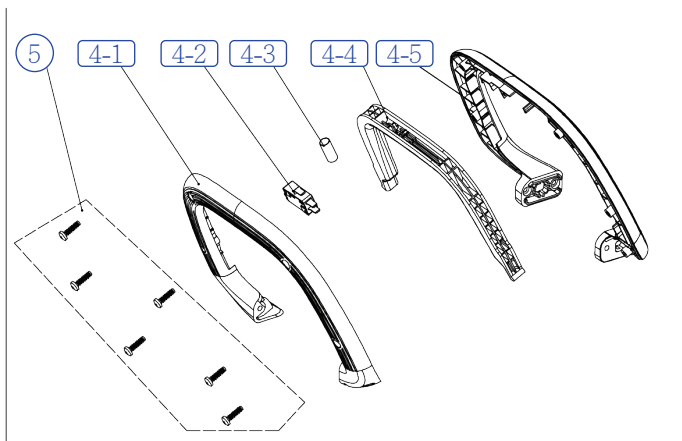

VILLARTEC Модель агрегата: НА 40 (Аккумуляторные ножницы 40В)

Модель агрегата: НА 40 (Аккумуляторные ножницы 40В)

Список запасных частей

№ Поз.	Артикул детали	Наименование	Кол-во
1	80700359-01	Саморез ST3,9x10 НА40	2
2	80302506-01	Защита руки НА40	1
3	80700075-19	Саморез ST4,2x30 НА40	4
4	80101940-03	Рукоятка в сборе НА40	1
4-1	80302503-01	Передняя часть рукоятки НА40	1
4-2	80600339-01	Микровыключатель НА40	1
4-3	80201540-01	Пружина НА40	2
4-4	80302505-03	Рычаг рукоятки НА40	1
4-5	80302504-01	Корпус рукоятки НА40	1
5	80700071-03	Саморез ST3,9x16 НА40	18
6	80302501-03	Корпус правая часть НА40	1
7	80302497-03	Рукоятка правая часть НА40	1
8	80201463-01	Пружина НА40	1
9	80600013-01	Микровыключатель НА40	1
10	80302508-03	Стопор кнопки поворота рукоятки НА40	1
11	80302507-03	Кнопка поворота рукоятки НА40	1
12	80201543-01	Пружина НА40	1
13	80302502-03	Курок газа НА40	1
14	80300717-01	Штекер аккумулятора НА40	1
15	80302496-03	Рукоятка левая часть НА40	1
16	80302500-03	Корпус левая часть НА40	1
17	80101974-04	Нож в сборе НА40	1
17-1	80201934-01	Шестерня ножей НА40	1
17-2	80200227-01	Изоляционная деталь шестерни НА40	1
17-3	80202104-01	Эксцентриковая деталь НА40	2
17-4	80101925-04	Ножи НА40	1
17-5	80202245-01	Изоляционная деталь верхняя НА40	1
17-6	80202244-01	Изоляционная деталь нижняя НА40	1
17-7	80202160-01	Втулка НА40	2
18	80302488-01	Чехол для ножей НА40	1
19	80101942-01	Редуктор с эл.двигателем в сборе НА40	1
19-1	67000113-01	Эл.двигатель НА40	1
19-2	80202170-01	Шестерня вала эл.двигателя НА40	1
19-3	80302623-01	Корпус редуктора НА40	1
19-4	80700402-01	Подшипник 625-ZZ НА40	2
19-5	80202169-01	Шестерня НА40	1
19-6	80201922-01	Вал НА40	1
19-7	80302624-01	Крышка корпуса редуктора НА40	1
19-8	80700136-01	Шайба 6 НА40	1