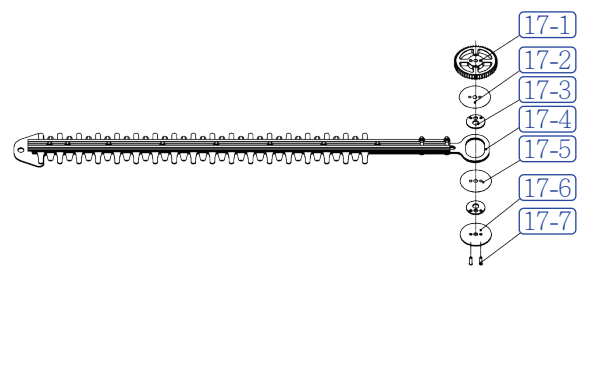

**VILLARTEC** Модель агрегата: НА 40 (Аккумуляторные ножницы 40В)

**Модель агрегата: НА 40 (Аккумуляторные ножницы 40В)**