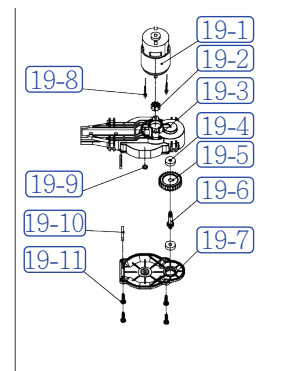

VILLARTEC Модель агрегата: НА 40 (Аккумуляторные ножницы 40В)

Модель агрегата: НА 40 (Аккумуляторные ножницы 40В)

Список запасных частей

№ Поз.	Артикул детали	Наименование	Кол-во
1	80700359-01	Саморез ST3,9x10 НА40	2
2	80302506-01	Защита руки НА40	1
3	80700075-19	Саморез ST4,2x30 НА40	4
4	80101940-03	Рукоятка в сборе НА40	1
4-1	80302503-01	Передняя часть рукоятки НА40	1
4-2	80600339-01	Микровыключатель НА40	1
4-3	80201540-01	Пружина НА40	2
4-4	80302505-03	Рычаг рукоятки НА40	1
4-5	80302504-01	Корпус рукоятки НА40	1
5	80700071-03	Саморез ST3,9x16 НА40	18
6	80302501-03	Корпус правая часть НА40	1
7	80302497-03	Рукоятка правая часть НА40	1
8	80201463-01	Пружина НА40	1
9	80600013-01	Микровыключатель НА40	1
10	80302508-03	Стопор кнопки поворота рукоятки НА40	1
11	80302507-03	Кнопка поворота рукоятки НА40	1
12	80201543-01	Пружина НА40	1
13	80302502-03	Курок газа НА40	1
14	80300717-01	Штекер аккумулятора НА40	1
15	80302496-03	Рукоятка левая часть НА40	1
16	80302500-03	Корпус левая часть НА40	1
17	80101974-04	Нож в сборе НА40	1
17-1	80201934-01	Шестерня ножей НА40	1
17-2	80200227-01	Изоляционная деталь шестерни НА40	1
17-3	80202104-01	Эксцентриковая деталь НА40	2
17-4	80101925-04	Ножи НА40	1
17-5	80202245-01	Изоляционная деталь верхняя НА40	1
17-6	80202244-01	Изоляционная деталь нижняя НА40	1
17-7	80202160-01	Втулка НА40	2
18	80302488-01	Чехол для ножей НА40	1
19	80101942-01	Редуктор с эл.двигателем в сборе НА40	1
19-1	67000113-01	Эл.двигатель НА40	1
19-2	80202170-01	Шестерня вала эл.двигателя НА40	1
19-3	80302623-01	Корпус редуктора НА40	1
19-4	80700402-01	Подшипник 625-ZZ НА40	2
19-5	80202169-01	Шестерня НА40	1
19-6	80201922-01	Вал НА40	1
19-7	80302624-01	Крышка корпуса редуктора НА40	1
19-8	80700136-01	Шайба 6 НА40	1