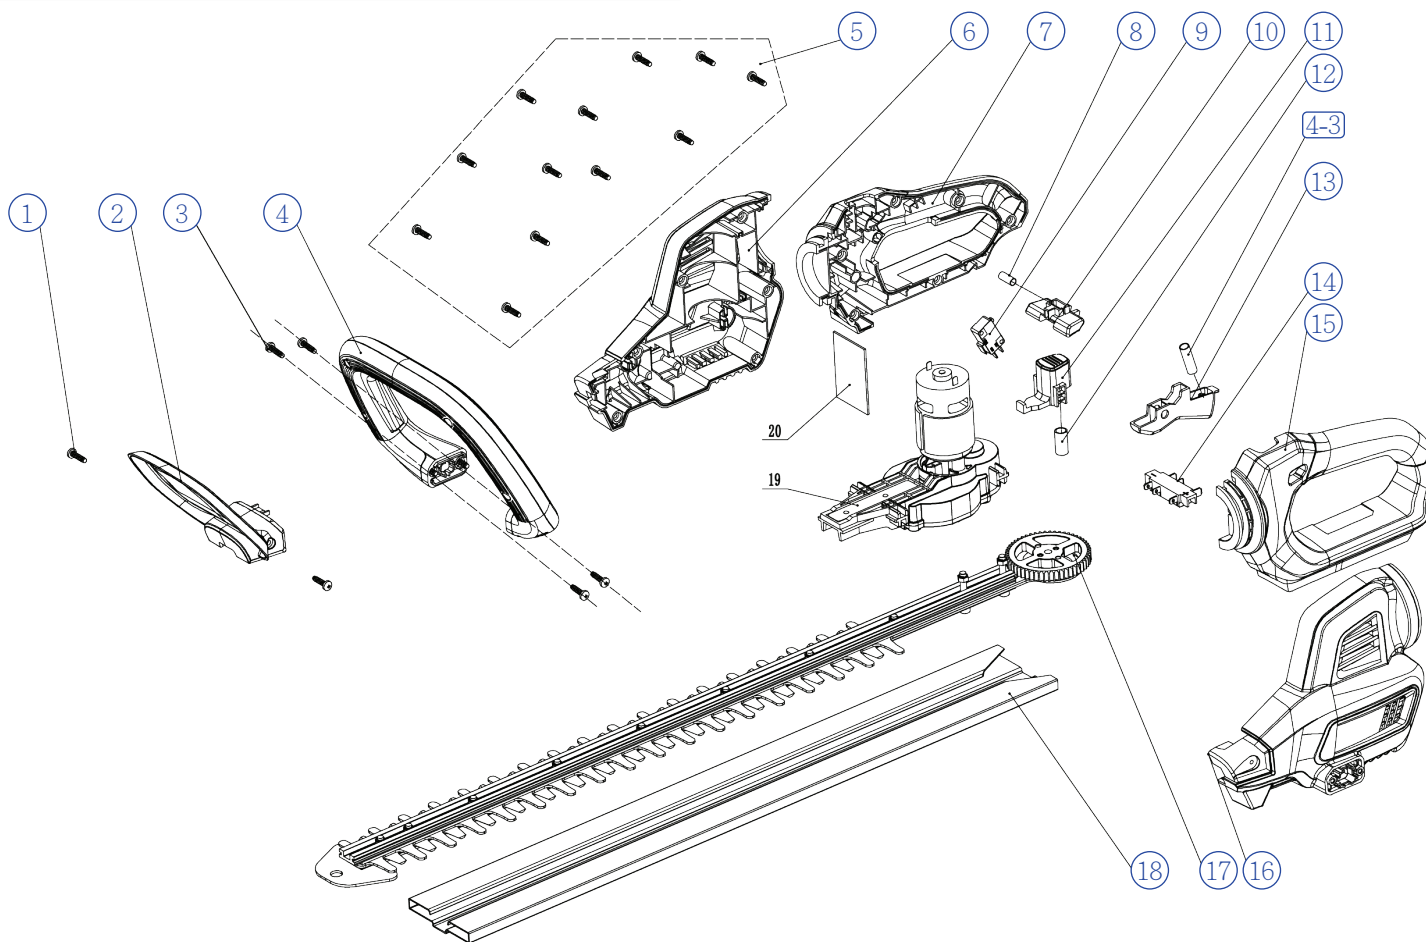

VILLARTEC Модель агрегата: НА 40 (Аккумуляторные ножницы 40В)

Модель агрегата: НА 40 (Аккумуляторные ножницы 40В)

Список запасных частей

№ Поз.	Артикул детали	Наименование	Кол-во
1	80700359-01	Саморез ST3,9x10 НА40	2
2	80302506-01	Защита руки НА40	1
3	80700075-19	Саморез ST4,2x30 НА40	4
4	80101940-03	Рукоятка в сборе НА40	1
4-1	80302503-01	Передняя часть рукоятки НА40	1
4-2	80600339-01	Микровыключатель НА40	1
4-3	80201540-01	Пружина НА40	2
4-4	80302505-03	Рычаг рукоятки НА40	1
4-5	80302504-01	Корпус рукоятки НА40	1
5	80700071-03	Саморез ST3,9x16 НА40	18
6	80302501-03	Корпус правая часть НА40	1
7	80302497-03	Рукоятка правая часть НА40	1
8	80201463-01	Пружина НА40	1
9	80600013-01	Микровыключатель НА40	1
10	80302508-03	Стопор кнопки поворота рукоятки НА40	1
11	80302507-03	Кнопка поворота рукоятки НА40	1
12	80201543-01	Пружина НА40	1
13	80302502-03	Курок газа НА40	1
14	80300717-01	Штекер аккумулятора НА40	1
15	80302496-03	Рукоятка левая часть НА40	1
16	80302500-03	Корпус левая часть НА40	1
17	80101974-04	Нож в сборе НА40	1
17-1	80201934-01	Шестерня ножей НА40	1
17-2	80200227-01	Изоляционная деталь шестерни НА40	1
17-3	80202104-01	Эксцентриковая деталь НА40	2
17-4	80101925-04	Ножи НА40	1
17-5	80202245-01	Изоляционная деталь верхняя НА40	1
17-6	80202244-01	Изоляционная деталь нижняя НА40	1
17-7	80202160-01	Втулка НА40	2
18	80302488-01	Чехол для ножей НА40	1
19	80101942-01	Редуктор с эл.двигателем в сборе НА40	1
19-1	67000113-01	Эл.двигатель НА40	1
19-2	80202170-01	Шестерня вала эл.двигателя НА40	1
19-3	80302623-01	Корпус редуктора НА40	1
19-4	80700402-01	Подшипник 625-ZZ НА40	2
19-5	80202169-01	Шестерня НА40	1
19-6	80201922-01	Вал НА40	1
19-7	80302624-01	Крышка корпуса редуктора НА40	1
19-8	80700136-01	Шайба 6 НА40	1