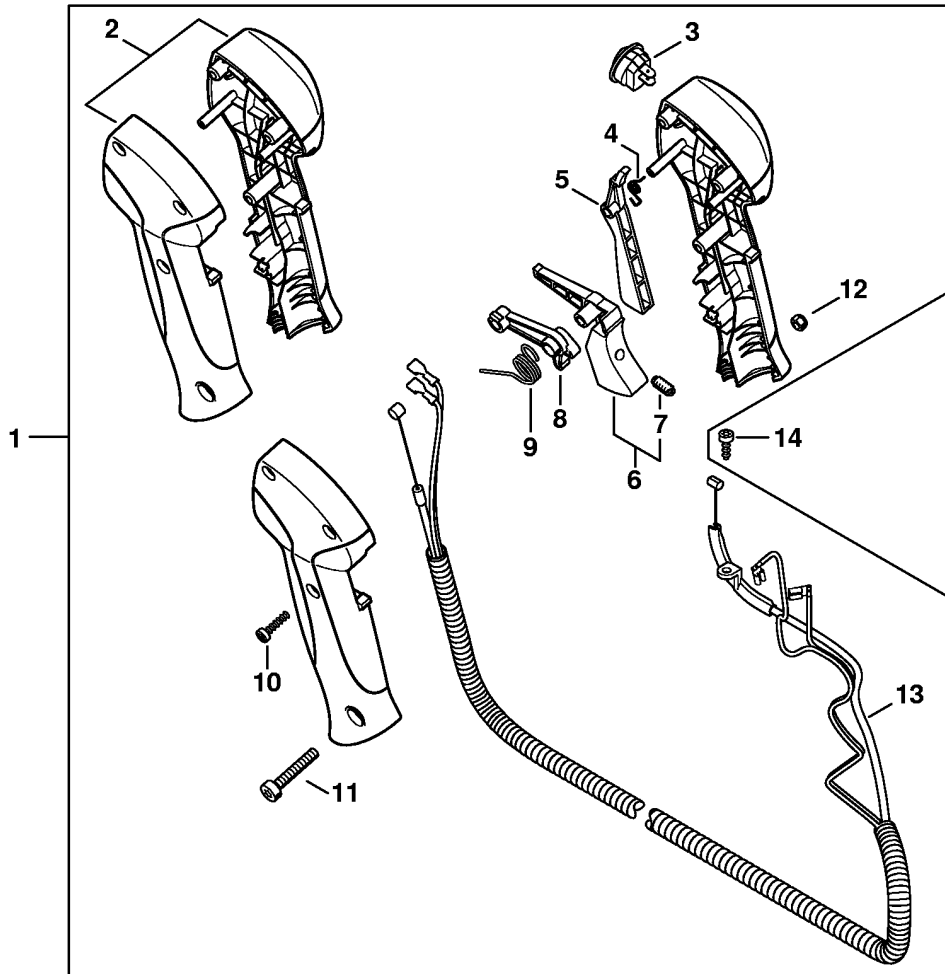

Рукоятка управления

4604-GET-0007-A1

Рукоятка управления

Ссылка №	Код артикула	К-во	Наименование	Включая
1	4604 790 4902	1	Рукоятка управления с пусковым тросиком	2 - 13
2	4144 790 0300	1	Ручка	
3	4144 430 0200	1	Выключатель	
4	4128 182 4501	1	Витая изгибная пружина	
5	4144 182 0800	1	Стопорный рычаг	
6	4144 180 1501	1	Рычаг управления дроссельной заслонкой	7
7	0000 953 0808	1	Шпилька	
8	4144 182 2801	1	Рычаг	
9	4144 182 4500	1	Витая изгибная пружина	
10	9074 478 3025	3	Винт с цилиндрической головкой IS-P4 x 16	
11	9022 346 1069	1	Винт с цилиндрической головкой IS-M5 x 30	
12	9214 320 0700	1	Контргайка M5	
13	4604 180 1102	1	Трос управления дроссельной заслонкой	
14	9074 477 2995	1	Винт с цилиндрической головкой IS-P4 x 12	

(1) MM 56, (2) MM 56 C-E Z Yard Boss, (3) MM 56-Z Yard Boss