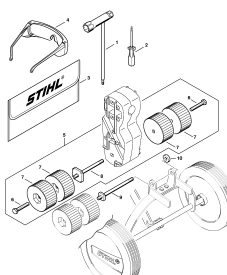

Фланец

Защитное приспособление

Передача

Комплект - Колёса

Инструмент - Специальные принадлежности

Заводской номер агрегата

MM 56, MM 56 C**Наименование**

Картер - Цилиндр - Шумоглушитель