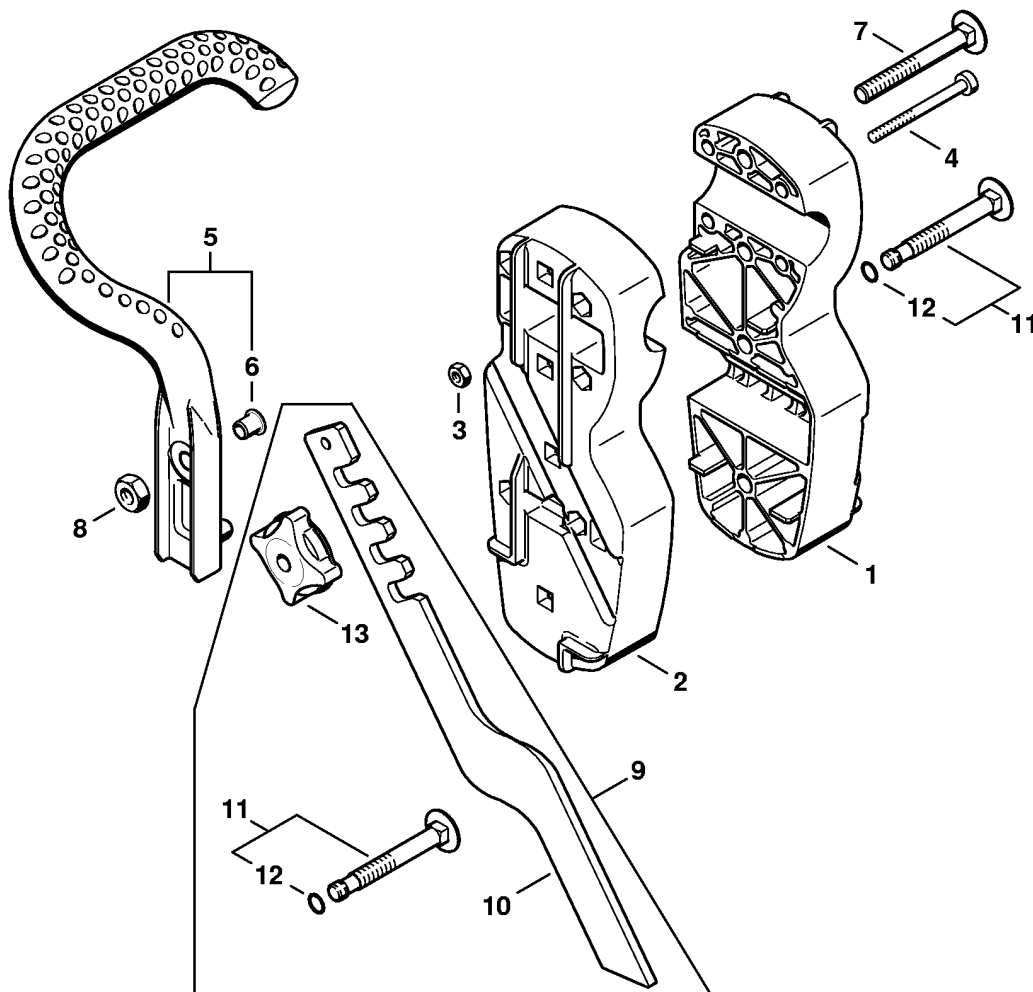

(1) MM 56, (2) MM 56 C-E Z Yard Boss, (3) MM 56-Z Yard Boss

Трубчатая рукоятка

4604-GET-0008-A1

(1) MM 56, (2) MM 56 C-E Z Yard Boss, (3) MM 56-Z Yard Boss

Трубчатая рукоятка

Ссылка №	Код артикула	К-во	Наименование	Включая
1	4604 790 1700	1	Трубчатая рукоятка (1,2,3)	2, 3
2	4147 791 0302	1	Ручка (1,2,3)	
3	4601 791 7300	2	Пробка (1,2,3)	
4	4604 760 8602	1	Соединительная труба (1,2,3)	5
5	0000 967 7321	1	Табличка с предупредительной надписью ММ (1,2,3)	
6	4601 791 2301	1	Рукоятка скоба (1,2,3)	
7	9291 021 0140	2	Шайба 6,4 (1,2,3)	
8	9022 341 1280	2	Винт с цилиндрической головкой IS-M6 x 16 (1,2,3)	
9	4601 791 7600	1	Опора (1,2,3)	
10	0000 792 6600	1	Винт с полукруглой низкой головкой (1,2,3)	
11	9291 021 0180	1	Шайба 8,4 (1,2,3)	
12	0000 760 1800	1	Поворотная рукоятка (1,2,3)	
13	4119 791 9400	2	Скоба для крепления кабелей (1,2,3)	
14	4149 182 2100	2	Держатель (1,2,3)	

4604-GET-0009-A0

Фланец

Ссылка №	Код артикула	К-во	Наименование	Включая
1	4601 791 3300	1	Фланец	
2	4601 791 3301	1	Фланец	
3	9210 319 0900	6	Шестигранная гайка М6	
4	9022 341 1450	6	Винт с цилиндрической головкой IS-M6 x 55	
5	4601 790 1901	1	Ручка для ношения	6
6	1129 792 5500	1	Втулка	
7	9027 069 2030	1	Винт с полукруглой низкой головкой М8 x 90	
8	9210 260 1100	1	Шестигранная гайка М8	
9	4601 740 4800	1	Сошник (В)	10 - 13
10	4601 716 7000	1	Сошник (В)	
11	4601 740 4000	1	Винт (В)	12
12	9646 951 0340	1	Круглое уплотнительное кольцо 6 x 1,5 (В)	
13	0000 760 1800	1	Поворотная рукоятка (В)	