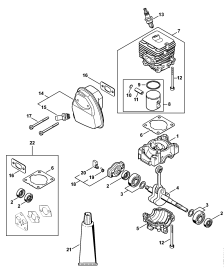

CZ-PL-RUS

Содержание

ММ 56, ММ 56 С	4
Картер - Цилиндр - Шумоглушитель	6
Пусковое устройство	8
Система зажигания - Муфта	10
Картер двигателя - Хвостовик	12
Воздушный фильтр - Промежуточный фланец	14
Карбюратор	16
Рукоятка управления	18
Трубчатая рукоятка	20
Фланец	22
Защитное приспособление	24
Передача	26
Комплект - Колёса	28
Инструмент - Специальные принадлежности	30
Заводской номер агрегата	32