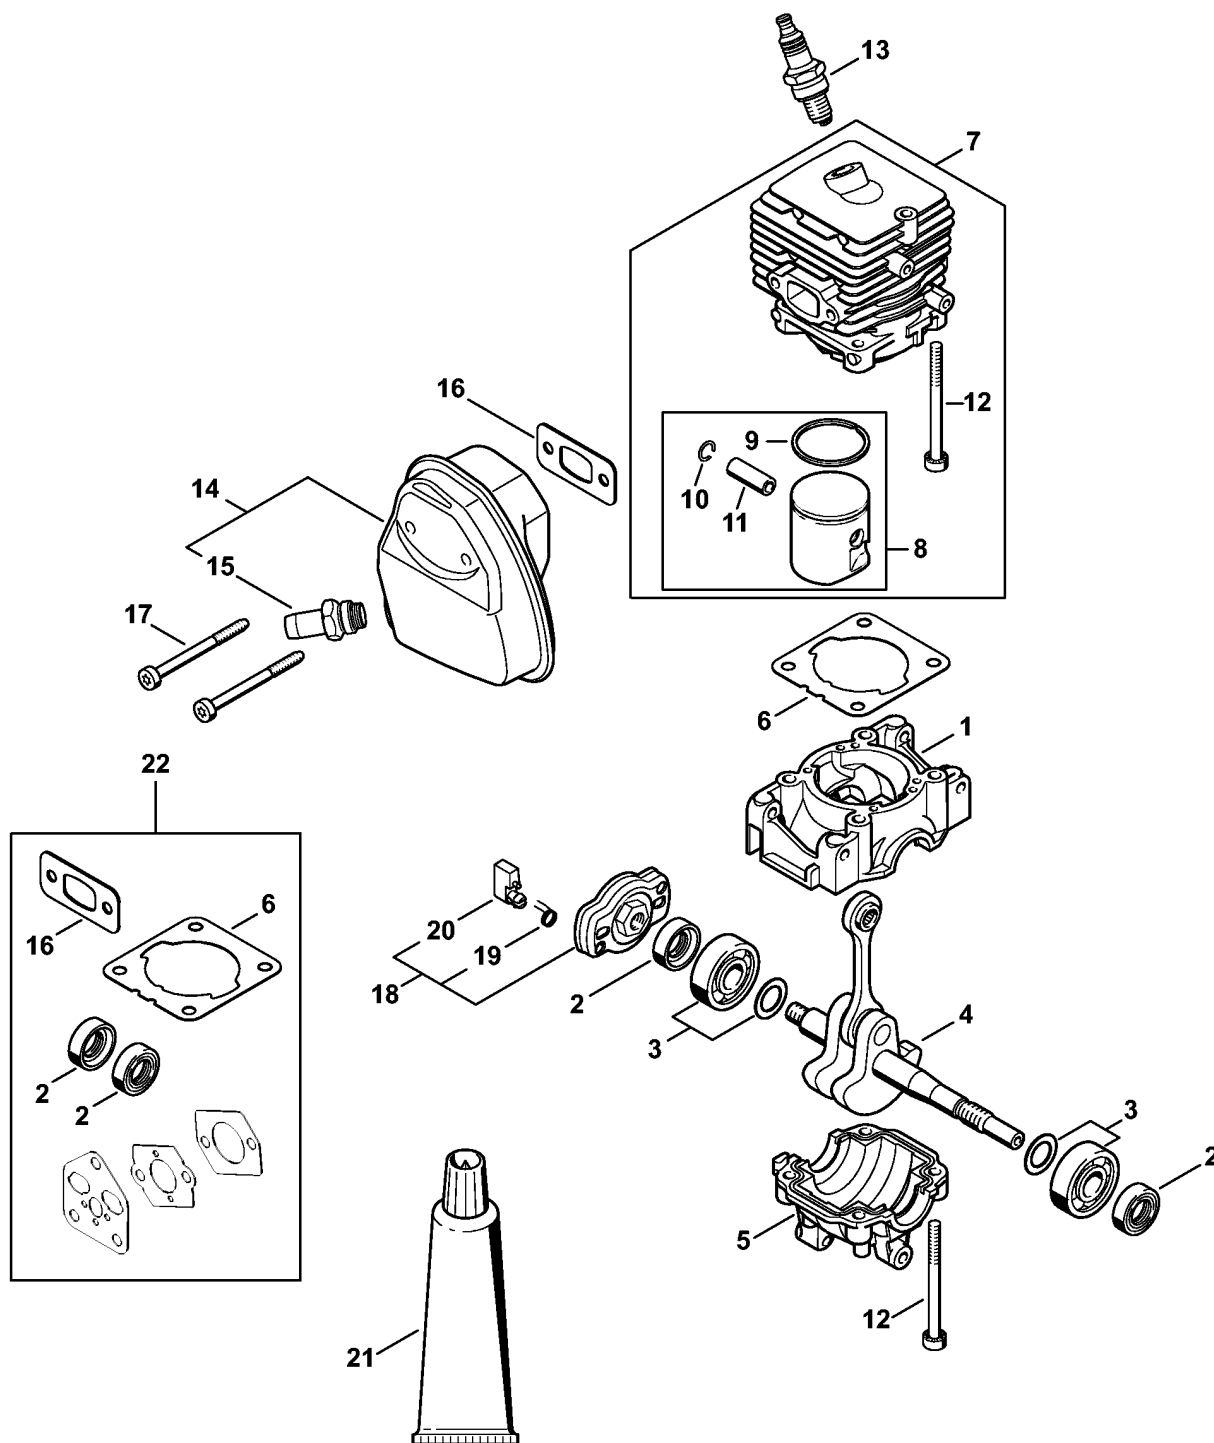

Защитное приспособление

Передача

Комплект - Колёса

Инструмент - Специальные принадлежности

Заводской номер агрегата

Картер - Цилиндр - Шумоглушитель

4604-GET-0000-A2

(1) MM 56, (2) MM 56 C-E Z Yard Boss, (3) MM 56-Z Yard Boss