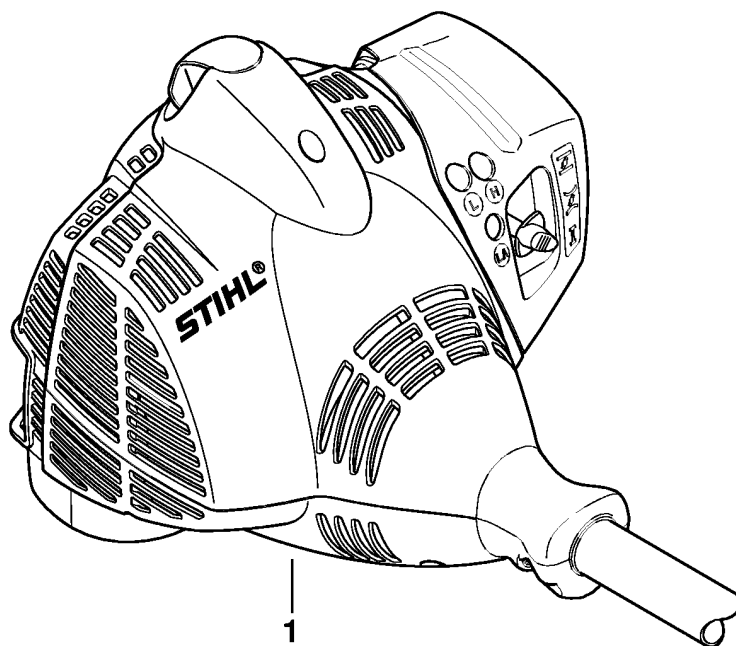

Инструмент - Специальные принадлежности

Ссылка №	Код артикула	К-во	Наименование	Включая
1	4604 890 3400	1	Комбинированный ключ	
2	0000 890 2300	1	Отвертка	
3	0000 891 0810	1	Инструментальная сумка (B)	
4	0000 884 0307	1	Защитные очки (B)	
5	4601 730 4500	1	Дополнительный вес (B)	6 - 10
6	9008 346 1950	2	Винт с шестигранной головкой M8 x 50 (B)	
7	4601 731 4800	4	Грузик (B)	
8	4601 730 9400	1	Палец с резьбой (B)	
9	4601 730 9401	1	Палец с резьбой (B)	
10	0000 961 1004	1	Кольцо (B)	

(1) MM 56, (2) MM 56 C-E Z Yard Boss, (3) MM 56-Z Yard Boss

4604-GET-00013-A0