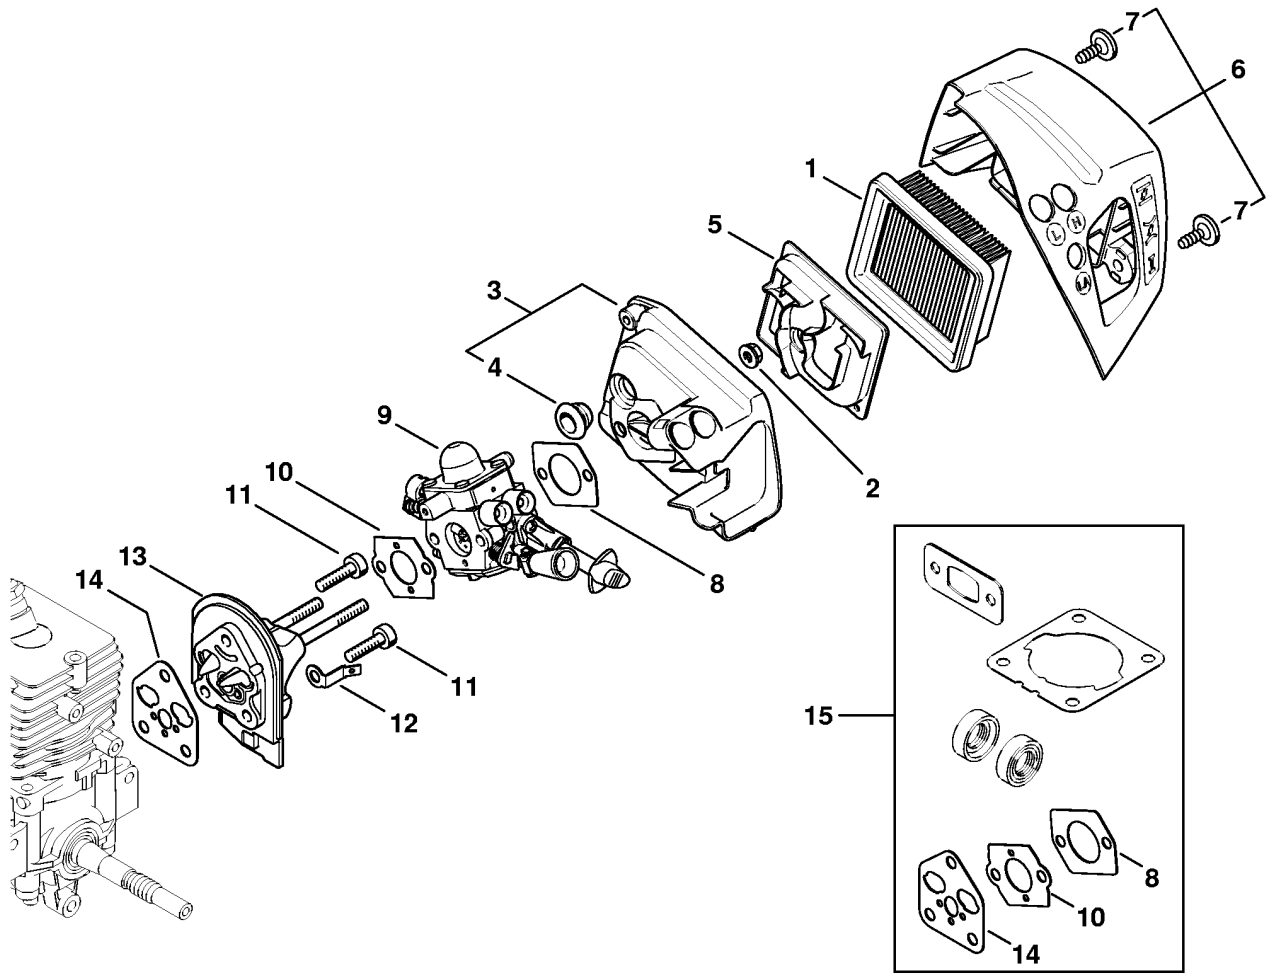

Воздушный фильтр - Промежуточный фланец

4604-GET-0005-A0

(1) MM 56, (2) MM 56 C-E Z Yard Boss, (3) MM 56-Z Yard Boss

Воздушный фильтр - Промежуточный фланец

Ссылка №	Код артикула	К-во	Наименование	Включая
1	4604 141 0301	1	Воздушный фильтр	
2	9216 261 0700	2	Шестигранная гайка М5	
3	4604 140 2801	1	Корпус фильтра	4
4	4134 123 7500	1	Наконечник	
5	4604 121 6901	1	Ударнозащитный колпак	
6	4604 140 1001	1	Крышка фильтра	7
7	0000 951 1105	2	Винт с цилиндрической головкой IS P5 x 14	
8	4114 149 1205	1	Уплотнение	
9	4604 120 0602	1	Карбюратор 4604/02	
10	4128 129 0900	1	Уплотнение	
11	9075 478 4136	3	Винт с цилиндрической головкой ISD5 x 20	
12	4144 431 2100	1	Вставной язычок	
13	4144 120 2301	1	Промежуточный фланец	
14	4144 129 0900	1	Уплотнение	
15	4144 007 1012	1	Набор уплотнений (B)	8, 10, 14