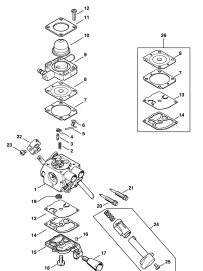

CZ-PL-RUS

Содержание

ММ 56, ММ 56 С	4
Картер - Цилиндр - Шумоглушитель	6
Пусковое устройство	8
Система зажигания - Муфта	10
Картер двигателя - Хвостовик	12
Воздушный фильтр - Промежуточный фланец	14
Карбюратор	16
Рукоятка управления	18
Трубчатая рукоятка	20
Фланец	22
Защитное приспособление	24
Передача	26
Комплект - Колёса	28
Инструмент - Специальные принадлежности	30
Заводской номер агрегата	32

Картер - Цилиндр - Шумоглушитель

Пусковое устройство

Система зажигания - Муфта

Картер двигателя - Хвостовик

Воздушный фильтр - Промежуточный фланец

Карбюратор

Рукоятка управления

Трубчатая рукоятка