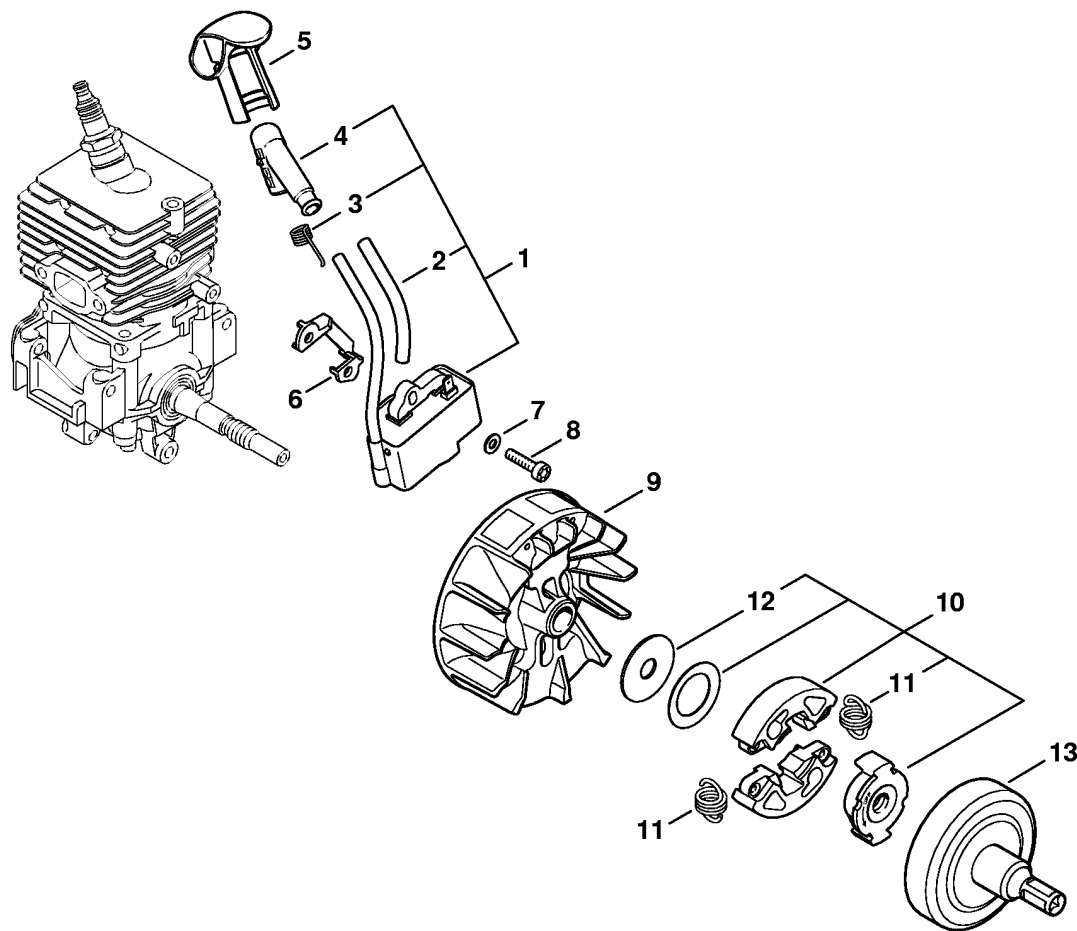

Система зажигания - Муфта

4604-GET-0003-A0

(1) MM 56, (2) MM 56 C-E Z Yard Boss, (3) MM 56-Z Yard Boss

Система зажигания - Муфта

Ссылка №	Код артикула	К-во	Наименование	Включая
1	4604 400 1302	1	Модуль зажигания (1,2,3)	2 - 4
2	4144 442 0400	1	Изоляционный шланг (1,2,3)	
3	0000 998 0618	1	Витая изгибная пружина (1,2,3)	
4	4144 405 1000	1	Штекер провода системы зажигания (1,2,3)	
5	4139 405 8100	1	Защитный колпачок (1,2,3)	
6	4241 405 8000	1	Изоляционная деталь (1,2,3)	
7	9291 021 0100	2	Шайба 4,3 (1,2,3)	
8	9075 478 3018	2	Винт с цилиндрической головкой IS-D4 x 18 (1,2,3)	
9	4144 400 1203	1	Маховик (1,2,3)	
10	4140 160 2005	1	Муфта (1,2,3)	11, 12
11	4140 162 7901	2	Пружина растяжения (1,2,3)	
12	4140 162 8900	1	Шайба (1,2,3)	
13	4144 160 2904	1	Барaban сцепления (1,2,3)