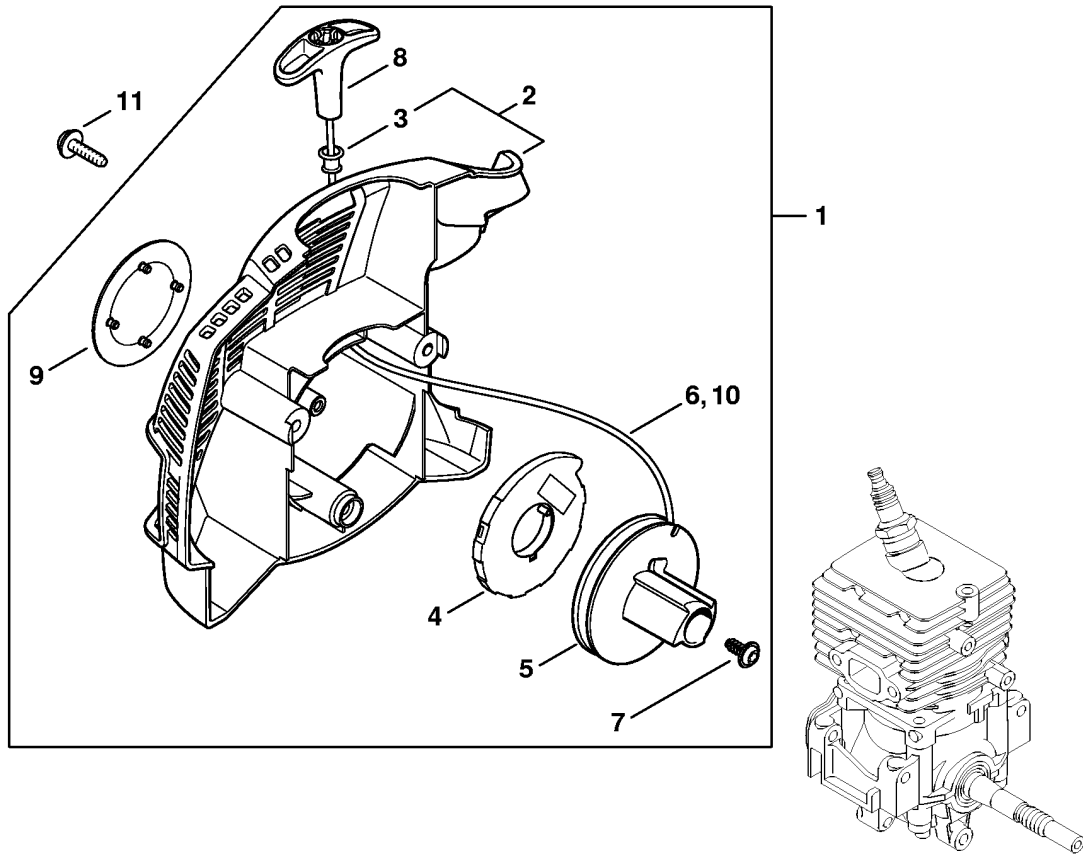

Пусковое устройство

4604-GET-0001-A0

(1) MM 56, (2) MM 56 C-E Z Yard Boss, (3) MM 56-Z Yard Boss

Пусковое устройство

Ссылка №	Код артикула	К-во	Наименование	Включая
1	4604 190 4003	1	Пусковое устройство (1,3)	2 - 9
2	4144 190 0406	1	Крышка пускового устройства (1,3)	3
3	9416 868 6650	1	Заклёпка 6,5 x 0,5 x 8,8 (1,3)	
4	4180 190 0600	1	Возвратная пружина (1,3)	
5	4144 195 0402	1	Тросиковый шкив (1,3)	
6	4137 195 8200	1	Пусковой тросик, Ø 2,7 x 910 мм (1,3)	
7	9104 003 0960	1	Винт с цилиндрической головкой P5,5 x 12 (1,3)	
8	4140 195 3400	1	Рукоятка (1,3)	
9	4604 967 1501	1	Фирменная табличка MM 56 (1,3)	
10	0000 930 2281	1	Пусковой тросик, Ø 2,7 мм x 30,8 м (B) (1,3)	
11	0000 951 1100	3	Винт IS-D5x20 (1,3)	

(1) MM 56, (2) MM 56 C-E Z Yard Boss, (3) MM 56-Z Yard Boss