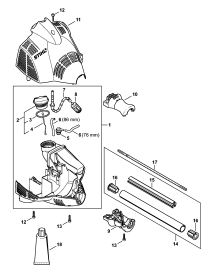

Картер двигателя - Хвостовик