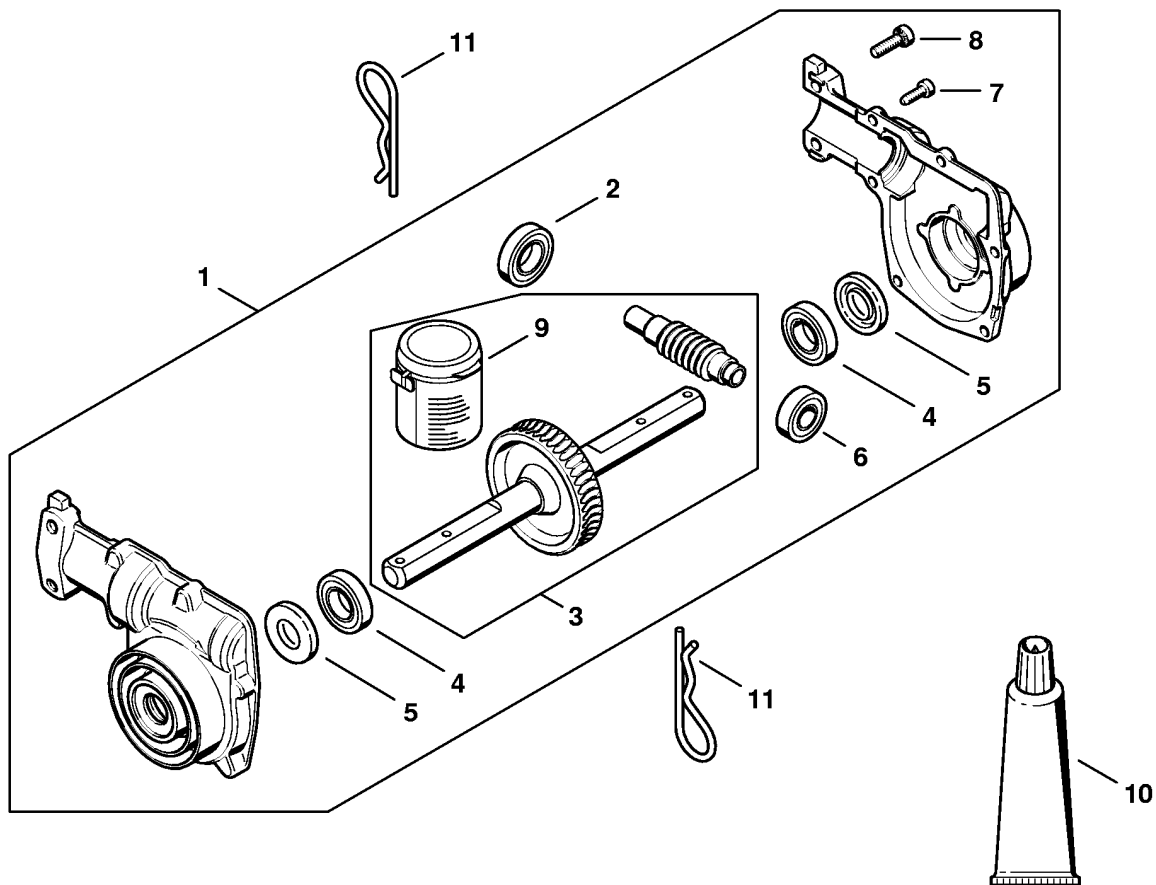

4804-GET-0011-A0

Передача

Ссылка №	Код артикула	К-во	Наименование	Включая
1	4604 640 0103	1	Редуктор	1 - 9
2	9503 003 8134	1	Радиальный шарикоподшипник 6301-2RS	
3	4604 640 7100	1	Червяк	9
4	9503 003 5360	2	Радиальный шарикоподшипник 6003-2Z	
5	9630 003 1747	2	Сальник 17 x 30 x 7	
6	9503 003 5151	1	Радиальный шарикоподшипник 6001-2Z	
7	9075 478 4115	6	Винт с цилиндрической головкой IS-D5 x 16	
8	9022 341 1300	2	Винт с цилиндрической головкой IS-M6 x 20	
9	0781 120 1004	1	Трансмиссионная смазка 40 г (B)	
10	0783 830 2000	1	Уплотнительная масса НТ, красная (B)	
11	9340 003 0320	2	Пружинящий штекер 4