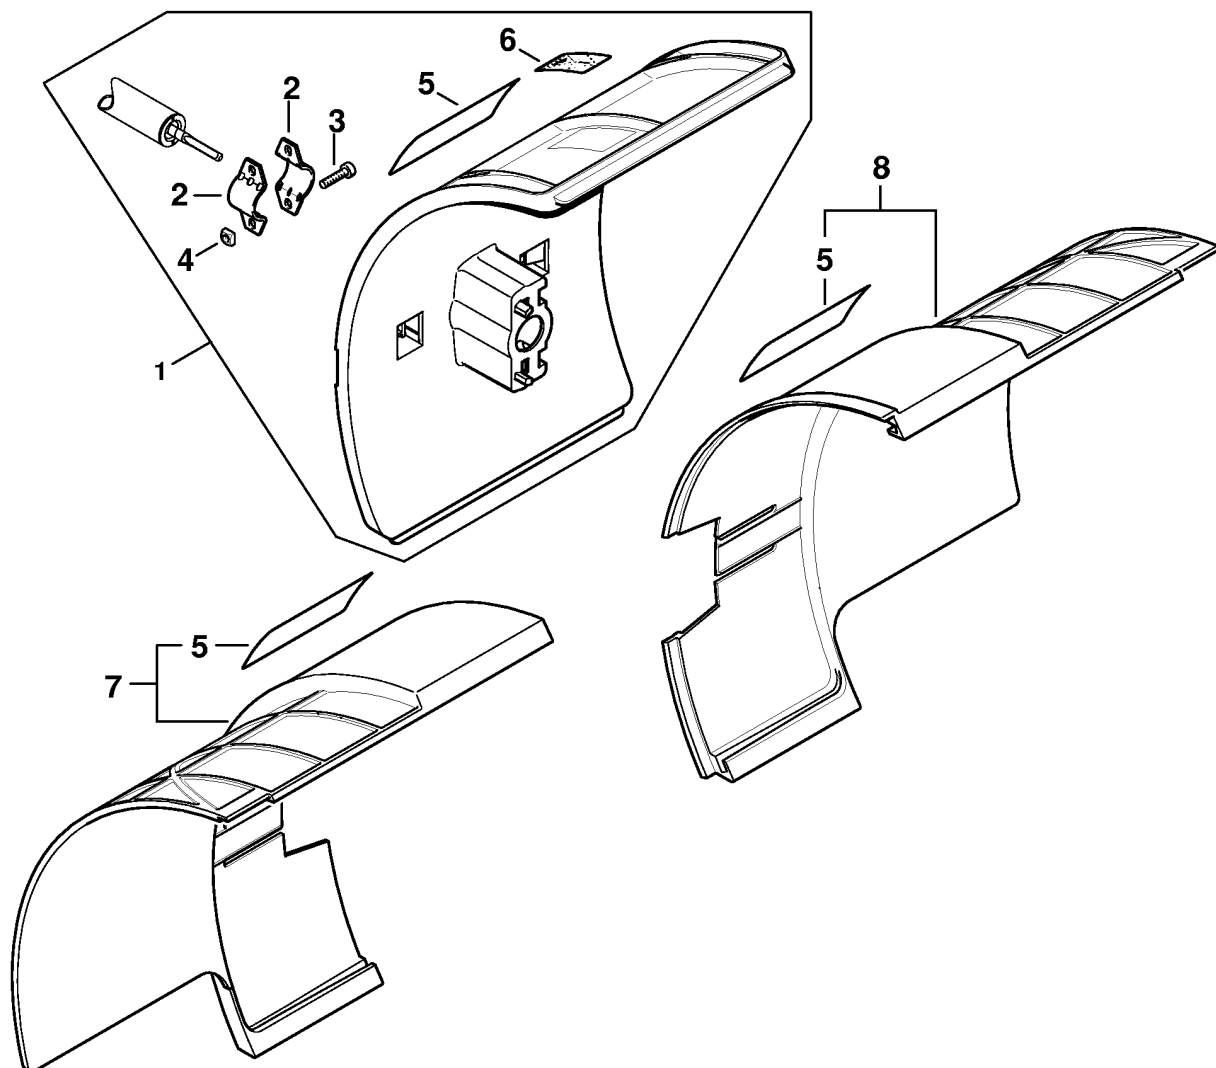

(1) MM 56, (2) MM 56 C-E Z Yard Boss, (3) MM 56-Z Yard Boss

4604-GET-0017-A0

Защитное приспособление

Ссылка №	Код артикула	К-во	Наименование	Включая
1	4601 710 8100	1	Защитное приспособление (1)	2 - 6
2	4123 791 7400	2	Накладка (1)	
3	9022 341 1270	2	Винт с цилиндрической головкой IS-M6 x 14 (1)	
4	9222 068 0900	2	Квадратная гайка М6 (1)	
5	0000 967 7320	1	Табличка с предупредительной надписью ММ 55 (1)	
6	0000 967 7322	1	Табличка с предупредительной надписью ММ 55 (1)	
7	4601 740 2800	1	Фартук (В) (1)	5
8	4601 740 2801	1	Фартук (В) (1)	5

(1) ММ 56, (2) ММ 56 С-Е Z Yard Boss, (3) ММ 56-Z Yard Boss