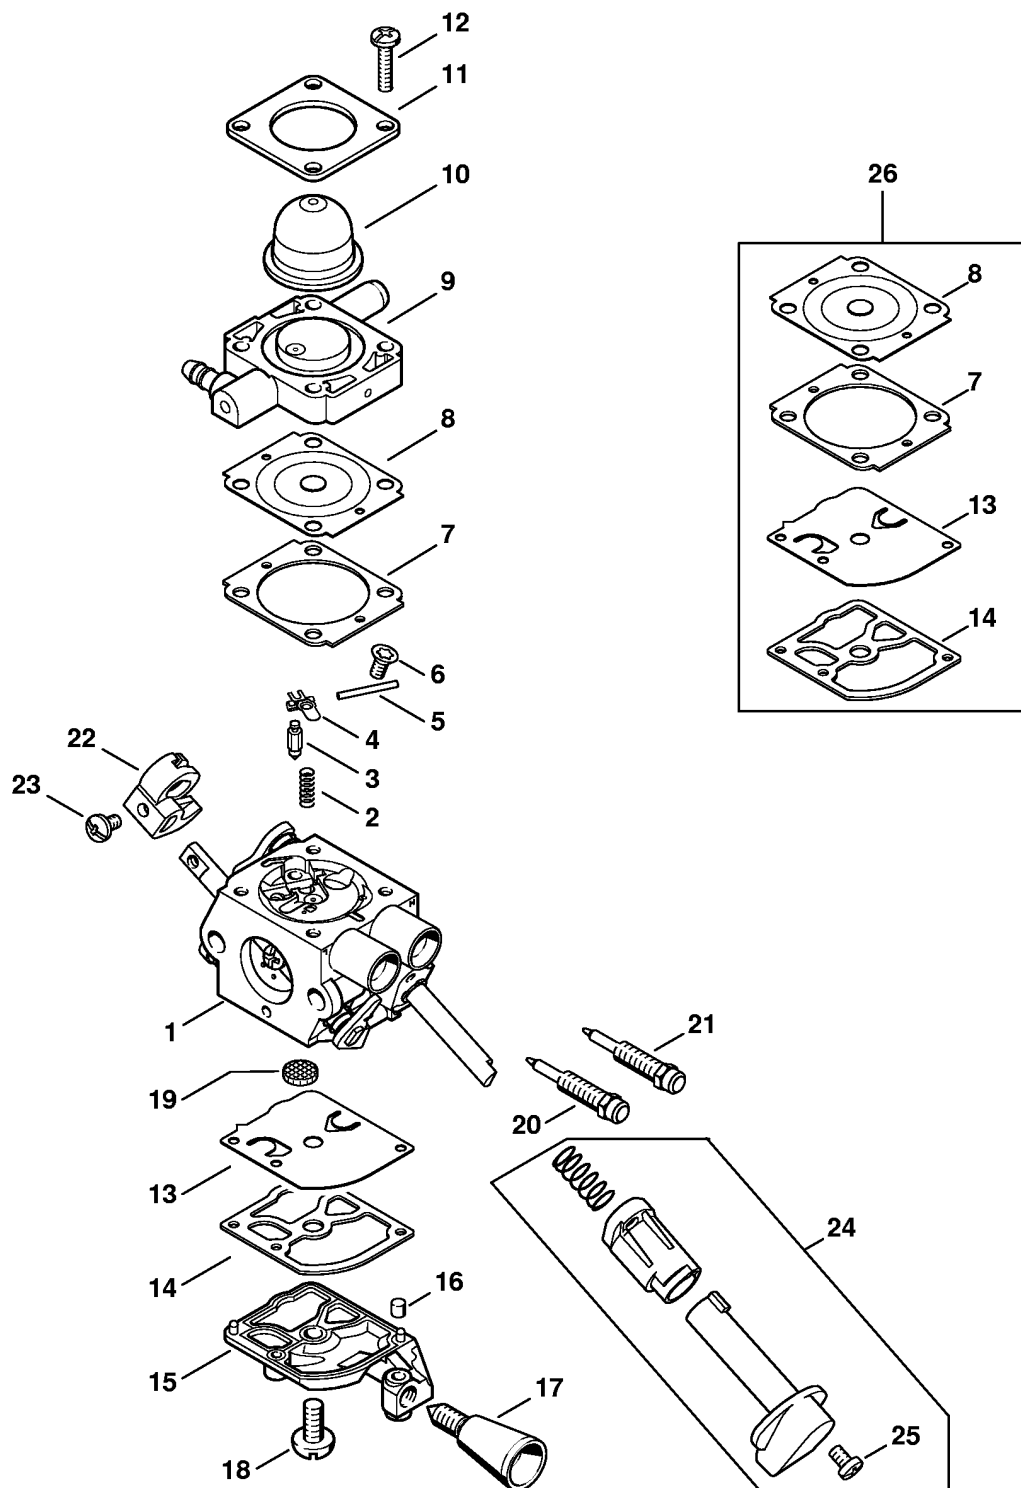

(1) MM 56, (2) MM 56 C-E Z Yard Boss, (3) MM 56-Z Yard Boss

Карбюратор

Ссылка №	Код артикула	К-во	Наименование	Включая
1	4604 120 0602	1	Карбюратор 4604/02	2 - 25
2	4128 122 3000	1	Пружина	
3	4116 121 5100	1	Впускная игла	
4	4229 121 5000	1	Впускной регулировочный рычаг	
5	1120 121 9200	1	Ось	
6	0000 122 7101	1	Винт	
7	4241 129 0901	1	Уплотнение	
8	4241 121 4702	1	Регулировочная мембрана	
9	4604 120 2200	1	Фланец	
10	4226 121 2700	1	Колпачок	
11	4140 121 0800	1	Запорная крышка	
12	4241 122 7100	4	Винт	
13	4241 121 4800	1	Диафрагма насоса	
14	1123 129 0905	1	Уплотнение	
15	4241 121 0800	1	Запорная крышка	
16	1125 122 4200	1	Зажимная деталь	
17	4604 122 6200	1	Упорный винт настройки холостого хода	
18	1120 122 7800	1	Винт с полупотайной головкой	
19	1123 121 7800	1	Сетка фильтра	
20	4144 122 6802	1	Винт настройки оборотов холостого хода	
21	4144 122 6700	1	Главный регулировочный винт	
22	4144 121 3501	1	Дроссельный рычаг	
23	4132 122 6600	1	Шпилька	
24	4604 180 9501	1	Поворотный рычаг	25
25	4144 122 7100	1	Винт	
26	4241 007 1700	1	Комплект - Карбюраторные (В)	7, 8, 13, 14