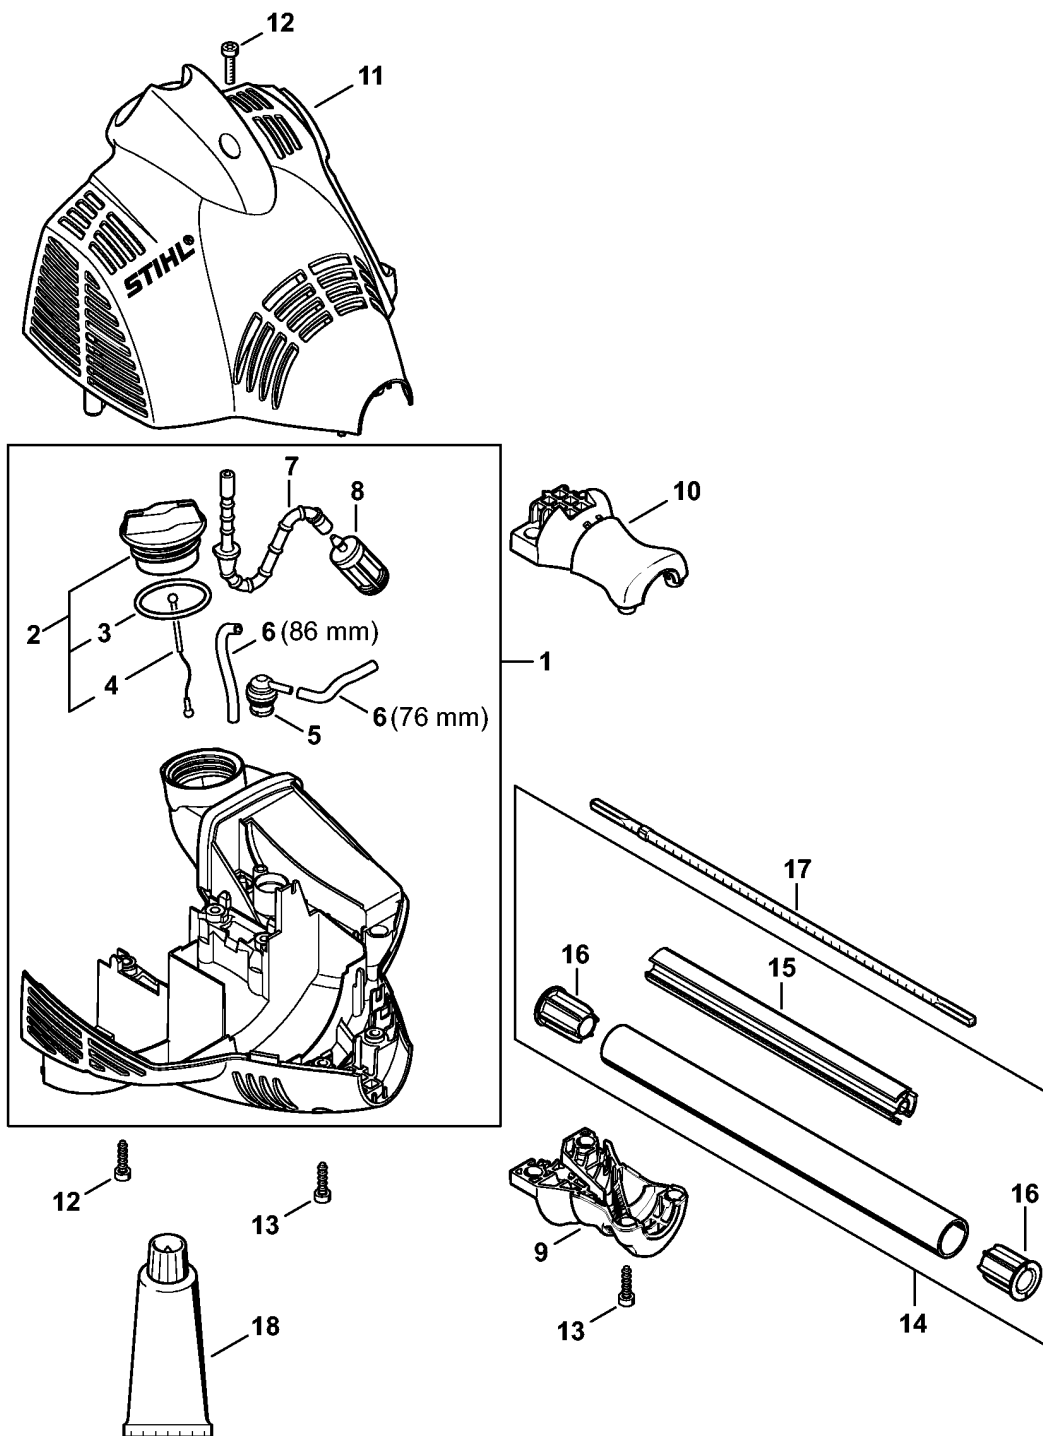

Картер двигателя - Хвостовик

4604-GET-0004-A1

(1) MM 56, (2) MM 56 C-E Z Yard Boss, (3) MM 56-Z Yard Boss

Картер двигателя - Хвостовик

Ссылка №	Код артикула	К-во	Наименование	Включая
1	4604 020 3006	1	Картер двигателя	2 - 8
2	0000 350 0527	1	Запорное устройство топливного бака	3, 4
3	9645 951 3890	1	Круглое уплотнительное кольцо 35x3-FPM 80	
4	0000 350 0900	1	Тросик	
5	0000 350 5807	1	Вентиляционная система топливного бака	
6	0000 930 2803	1	Шланг 3,1x5,7 мм x 1 м, R3	
7	4144 358 0800	1	Шланг	
8	0000 350 3502	1	Всасывающая головка	
9	4604 791 0901	1	Зажимная оболочка	
10	4604 791 0900	1	Зажимная оболочка	
11	4144 080 1605	1	Кожух	
12	9075 478 4136	5	Винт с цилиндрической головкой ISD5 x 20	
13	9074 477 4135	7	Винт с цилиндрической головкой IS-P5x20	
14	4604 710 7101	1	Штанга Ø 25,4 мм x 282 мм	15, 16
15	4604 711 7300	1	Опорная труба 202 мм	
16	4601 711 2100	2	Пробка	
17	4604 710 3201	1	Ведущий вал 320 мм	
18	0781 120 1110	1	Многоцелевая смазка 225 g (B)