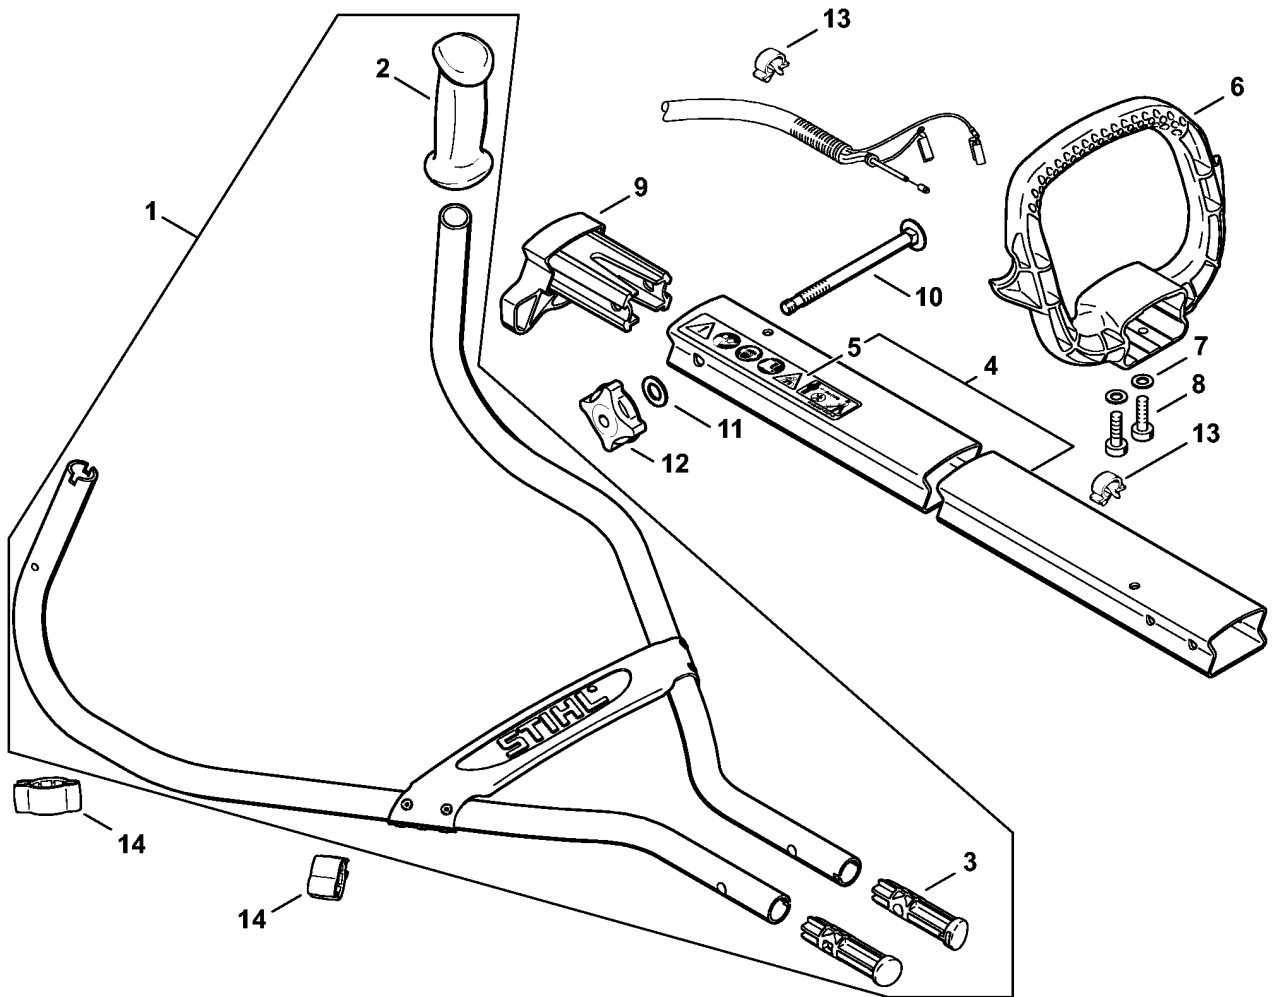

Рукоятка управления

4604-GET-0007-A1

Рукоятка управления

Ссылка №	Код артикула	К-во	Наименование	Включая
1	4604 790 4902	1	Рукоятка управления с пусковым тросиком	2 - 13
2	4144 790 0300	1	Ручка	
3	4144 430 0200	1	Выключатель	
4	4128 182 4501	1	Витая изгибная пружина	
5	4144 182 0800	1	Стопорный рычаг	
6	4144 180 1501	1	Рычаг управления дроссельной заслонкой	7
7	0000 953 0808	1	Шпилька	
8	4144 182 2801	1	Рычаг	
9	4144 182 4500	1	Витая изгибная пружина	
10	9074 478 3025	3	Винт с цилиндрической головкой IS-P4 x 16	
11	9022 346 1069	1	Винт с цилиндрической головкой IS-M5 x 30	
12	9214 320 0700	1	Контргайка M5	
13	4604 180 1102	1	Трос управления дроссельной заслонкой	
14	9074 477 2995	1	Винт с цилиндрической головкой IS-P4 x 12	

(1) MM 56, (2) MM 56 C-E Z Yard Boss, (3) MM 56-Z Yard Boss

Трубчатая рукоятка

4604-GET-0008-A1

(1) MM 56, (2) MM 56 C-E Z Yard Boss, (3) MM 56-Z Yard Boss

Трубчатая рукоятка

Ссылка №	Код артикула	К-во	Наименование	Включая
1	4604 790 1700	1	Трубчатая рукоятка (1,2,3)	2, 3
2	4147 791 0302	1	Ручка (1,2,3)	
3	4601 791 7300	2	Пробка (1,2,3)	
4	4604 760 8602	1	Соединительная труба (1,2,3)	5
5	0000 967 7321	1	Табличка с предупредительной надписью ММ (1,2,3)	
6	4601 791 2301	1	Рукоятка скоба (1,2,3)	
7	9291 021 0140	2	Шайба 6,4 (1,2,3)	
8	9022 341 1280	2	Винт с цилиндрической головкой IS-M6 x 16 (1,2,3)	
9	4601 791 7600	1	Опора (1,2,3)	
10	0000 792 6600	1	Винт с полукруглой низкой головкой (1,2,3)	
11	9291 021 0180	1	Шайба 8,4 (1,2,3)	
12	0000 760 1800	1	Поворотная рукоятка (1,2,3)	
13	4119 791 9400	2	Скоба для крепления кабелей (1,2,3)	
14	4149 182 2100	2	Держатель (1,2,3)	