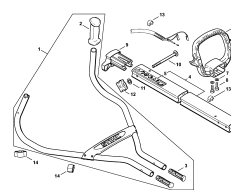

CZ-PL-RUS

Содержание

ММ 56, ММ 56 С	4
Картер - Цилиндр - Шумоглушитель	6
Пусковое устройство	8
Система зажигания - Муфта	10
Картер двигателя - Хвостовик	12
Воздушный фильтр - Промежуточный фланец	14
Карбюратор	16
Рукоятка управления	18
Трубчатая рукоятка	20
Фланец	22
Защитное приспособление	24
Передача	26
Комплект - Колёса	28
Инструмент - Специальные принадлежности	30
Заводской номер агрегата	32

Картер - Цилиндр - Шумоглушитель

Пусковое устройство

Система зажигания - Муфта

Картер двигателя - Хвостовик

Воздушный фильтр - Промежуточный фланец

Карбюратор

Рукоятка управления

Трубчатая рукоятка

Фланец

Защитное приспособление

Передача

Комплект - Колёса

Инструмент - Специальные принадлежности

Заводской номер агрегата

MM 56, MM 56 C**Наименование**

Картер - Цилиндр - Шумоглушитель