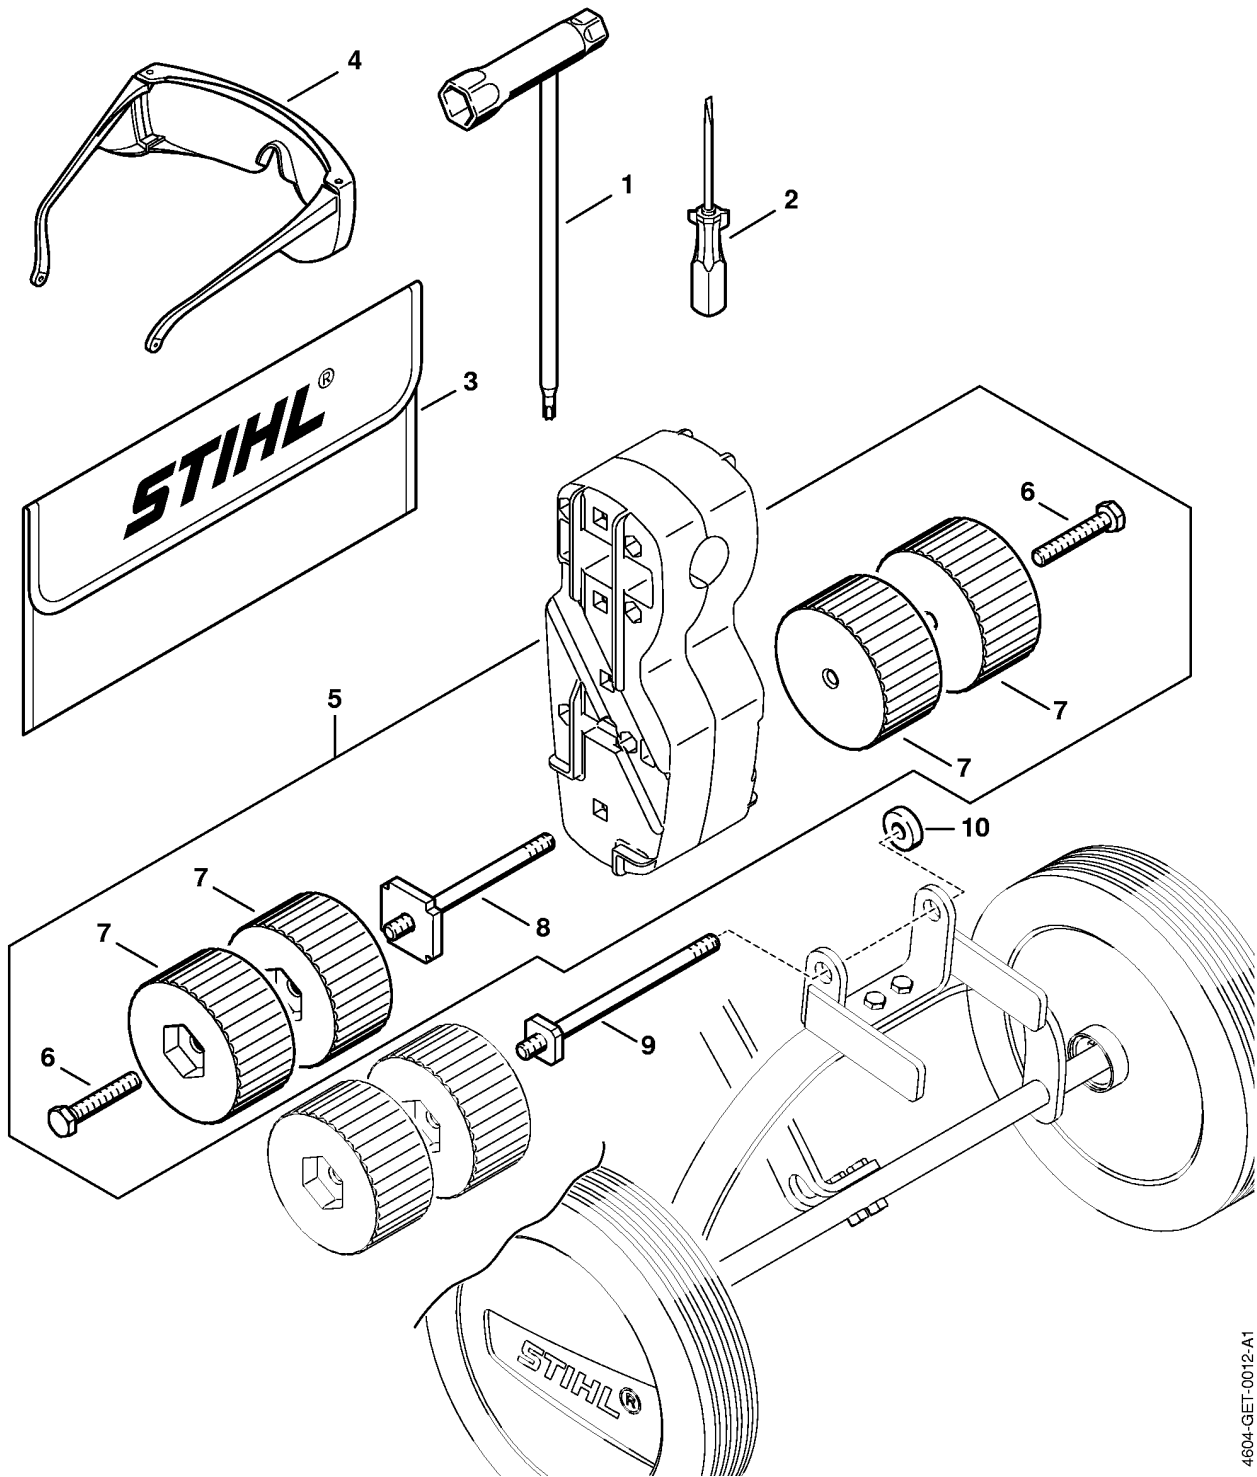

4604-GET-0012-A1

(1) MM 56, (2) MM 56 C-E Z Yard Boss, (3) MM 56-Z Yard Boss

Инструмент - Специальные принадлежности

Ссылка №	Код артикула	К-во	Наименование	Включая
1	4604 890 3400	1	Комбинированный ключ	
2	0000 890 2300	1	Отвертка	
3	0000 891 0810	1	Инструментальная сумка (B)	
4	0000 884 0307	1	Защитные очки (B)	
5	4601 730 4500	1	Дополнительный вес (B)	6 - 10
6	9008 346 1950	2	Винт с шестигранной головкой M8 x 50 (B)	
7	4601 731 4800	4	Грузик (B)	
8	4601 730 9400	1	Палец с резьбой (B)	
9	4601 730 9401	1	Палец с резьбой (B)	
10	0000 961 1004	1	Кольцо (B)	

(1) MM 56, (2) MM 56 C-E Z Yard Boss, (3) MM 56-Z Yard Boss