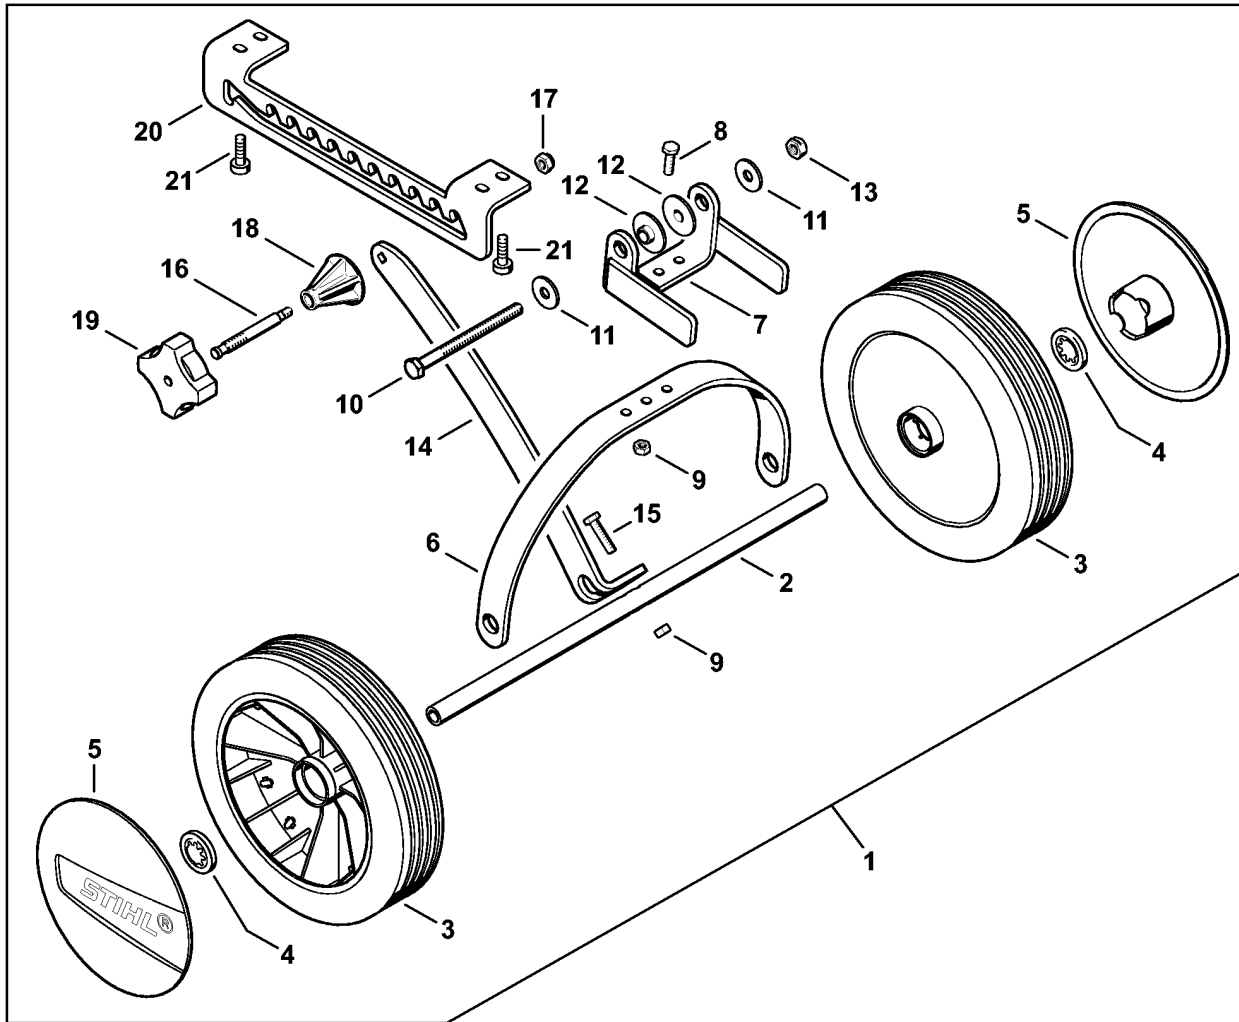

4604-GET-0018-A0

Комплект - Колёса

Ссылка №	Код артикула	К-во	Наименование	Включая
1	4601 007 1008	1	Комплект - Колёса (B)	2 - 21
2	4601 704 0900	1	Ось (B)	
3	4601 791 3600	2	Колесо (B)	
4	9991 003 1130	2	Зажимное кольцо (B)	
5	4601 791 9201	2	Колпачок (B)	
6	4601 731 7900	1	Распорка (B)	
7	4601 730 6200	1	Рама (B)	
8	9008 319 1320	3	Винт с шестигранной головкой M6 x 20 (B)	
9	9210 319 0900	5	Шестигранная гайка M6 (B)	
10	9007 319 2040	1	Винт с шестигранной головкой M8 x 100 (B)	
11	9291 021 0180	2	Шайба 8,4 (B)	
12	4601 703 3801	2	Гильза (B)	
13	9214 320 1100	1	Контргайка M8 (B)	
14	4601 731 7902	1	Распорка (B)	
15	9008 319 1350	2	Винт с шестигранной головкой M6 x 25 (B)	
16	4601 731 8601	1	Палец с резьбой (B)	
17	9212 260 0900	1	Шестигранная гайка M6 (B)	
18	4601 703 3800	1	Гильза (B)	
19	0000 760 1800	1	Поворотная рукоятка (B)	
20	4601 703 9500	1	Фиксирующая шайба (B)	
21	9022 341 1310	4	Винт с цилиндрической головкой IS-M6 x 18 (B)