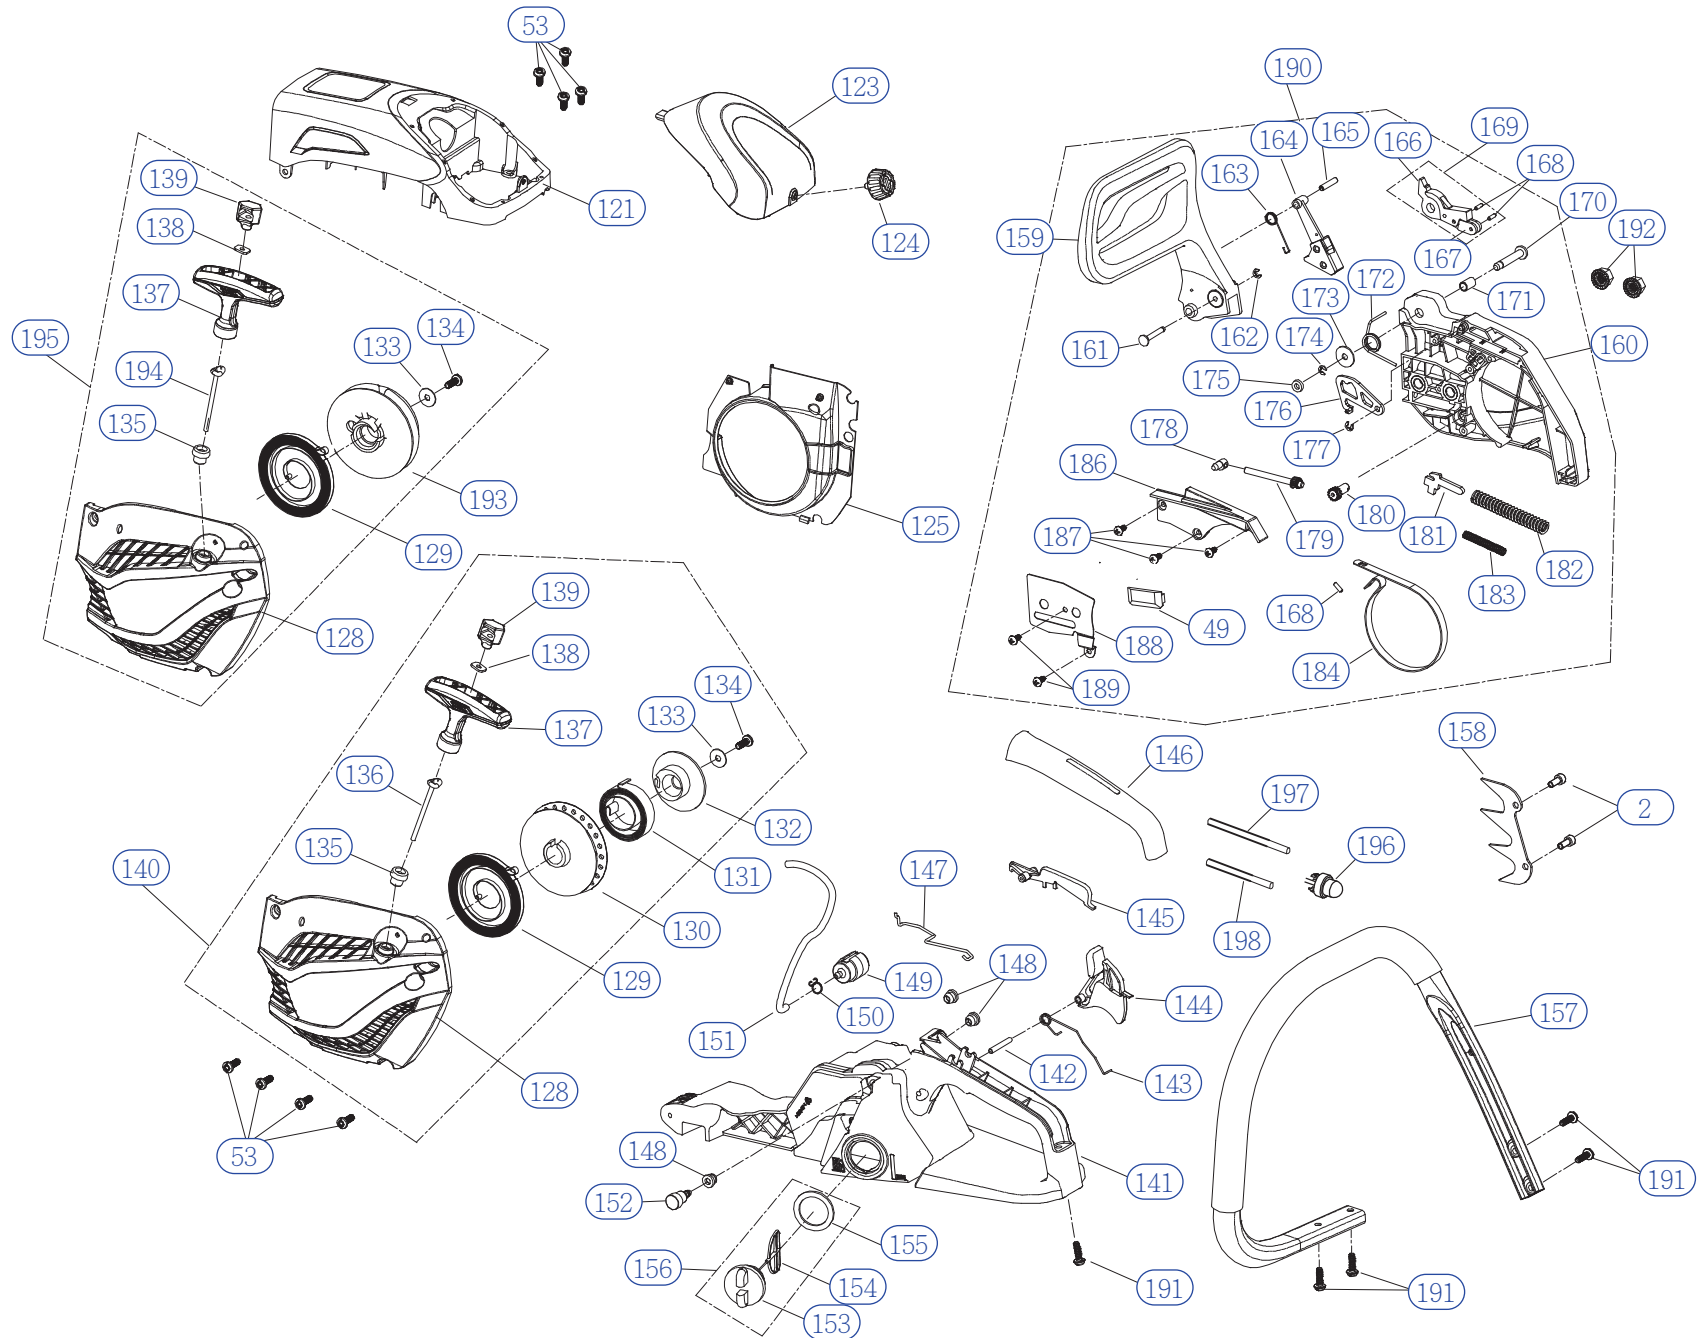

Конструктив.

Конструктив.

Модель агрегата: SB571 (Бензопила 2,6 кВт /3,54 л.с. 54,5 см³)
SB591 (Бензопила 3,0 кВт /4,08 л.с. 58,1 см³)

Конструктив.

Список запасных частей

| № Поз. | Артикул детали | Наименование | Кол-во |
|--------|----------------|--|--------|
| 1 | 5020105001 | Гайка глушителя SB571,591 | 2 |
| 2 | 5010605121 | Винт SB571,591 | 8 |
| 3.1 | 4006001206 | Глушитель (55) SB571 | 1 |
| 3.2 | 4006001237 | Глушитель (59) SB591 | 1 |
| 4 | 490000130241 | Прокладка SB571,591 | 1 |
| 5 | 5011605871 | Глушитель болт SB571,591 | 2 |
| 6 | 4009004105 | Свеча зажигания SB571,591 | 1 |
| 7 | 5011605202 | Винт SB571,591 | 4 |
| 8.1 | 4002001135 | Цилиндр (55) SB571 | 1 |
| 8.2 | 4002001142 | Цилиндр (59) SB591 | 1 |
| 9 | 4019002116 | Прокладка цилиндра SB571,591 | 1 |
| 10.1 | 4004002104 | Поршневое кольцо 45.2mm SB571 | 2 |
| 10.2 | 4004002116 | Поршневое кольцо 46mm SB591 | 2 |
| 11.1 | 4004001306 | Поршень 45.2mm SB571 | 1 |
| 11.2 | 4004001316 | Поршень 46mm SB591 | 1 |
| 12.1 | 4003001235 | Коленчатый вал (55) SB571 | 1 |
| 12.2 | 4003001225 | Коленчатый вал (59) SB591 | 1 |
| 13 | 4004005101 | Шайба SB571,591 | 2 |
| 14 | 4004004104 | Стопорное кольцо SB571,591 | 2 |
| 15 | 5060103101 | Шпонка SB571,591 | 1 |
| 16 | 5080911151 | Игольчатый подшипник SB571,591 | 1 |
| 17 | 4004003105 | Поршневой палец SB571,591 | 1 |
| 18 | 4019004101 | Уплотнение колена SB571,591 | 1 |
| 19 | 4005002303 | Колено SB571,591 | 1 |
| 20 | 4005004101 | Диффузор SB571,591 | 1 |
| 21 | 4009003110 | Пластина SB571,591 | 1 |
| 22 | 5010705201 | Винт SB571,591 | 2 |
| 23 | 4008004101 | Направляющая рычага воздушной заслонки SB571,591 | 1 |
| 24 | 3001034308 | Рычаг воздушной заслонки SB571,591 | 1 |
| 25 | 4008003113 | Пластина SB571,591 | 1 |
| 26 | 4005019110 | Фланец арбюратора SB571,591 | 1 |
| 27 | 4009005104 | Выключатель (Вкл/Выкл) SB571,591 | 1 |
| 28 | 4017001203 | Карбюратор (Mр16Bz58) SB571,591 | 1 |
| 29 | 3001035305 | Фланец воздушного фильтра SB571,591 | 1 |
| 30 | 3001032302 | Контргайка воздушного фильтра SB571,591 | 1 |
| 31 | 4005001227 | Воздушный фильтр SB571,591 | 1 |
| 32 | 5110220201 | Уплотнительное кольцо SB571,591 | 1 |
| 33 | 5010705501 | Винт SB571,591 | 2 |
| 34 | 4005014101 | Демпфер SB571,591 | 1 |