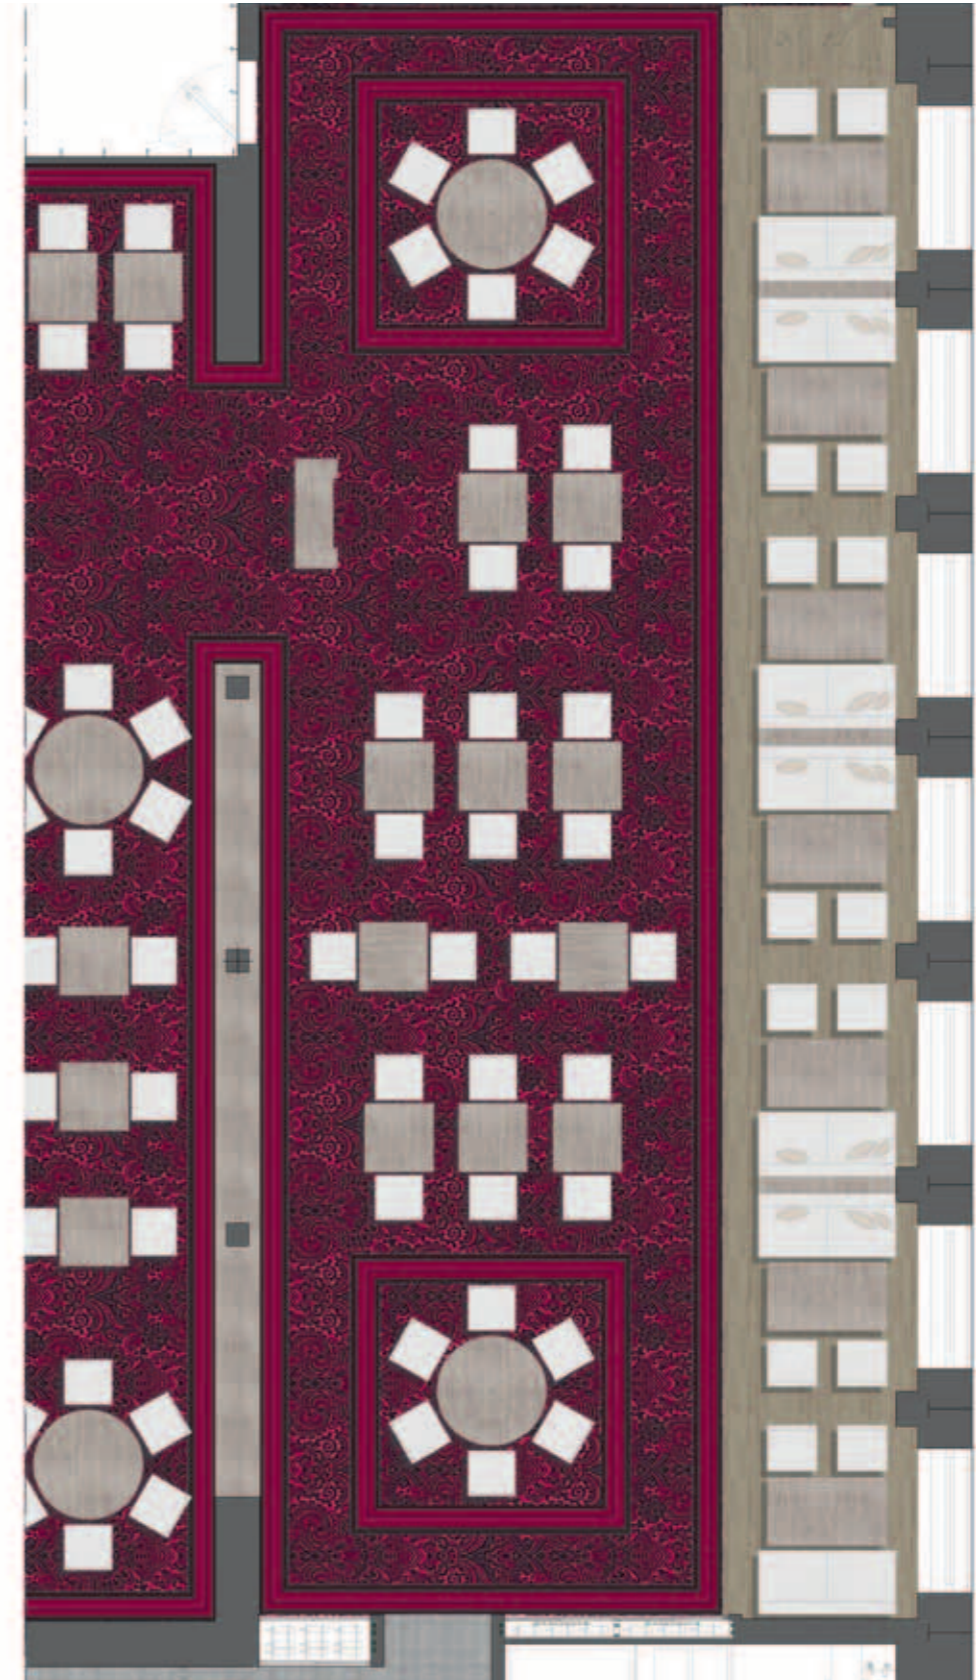

2D presentation

RF5370085 + RF5370086L