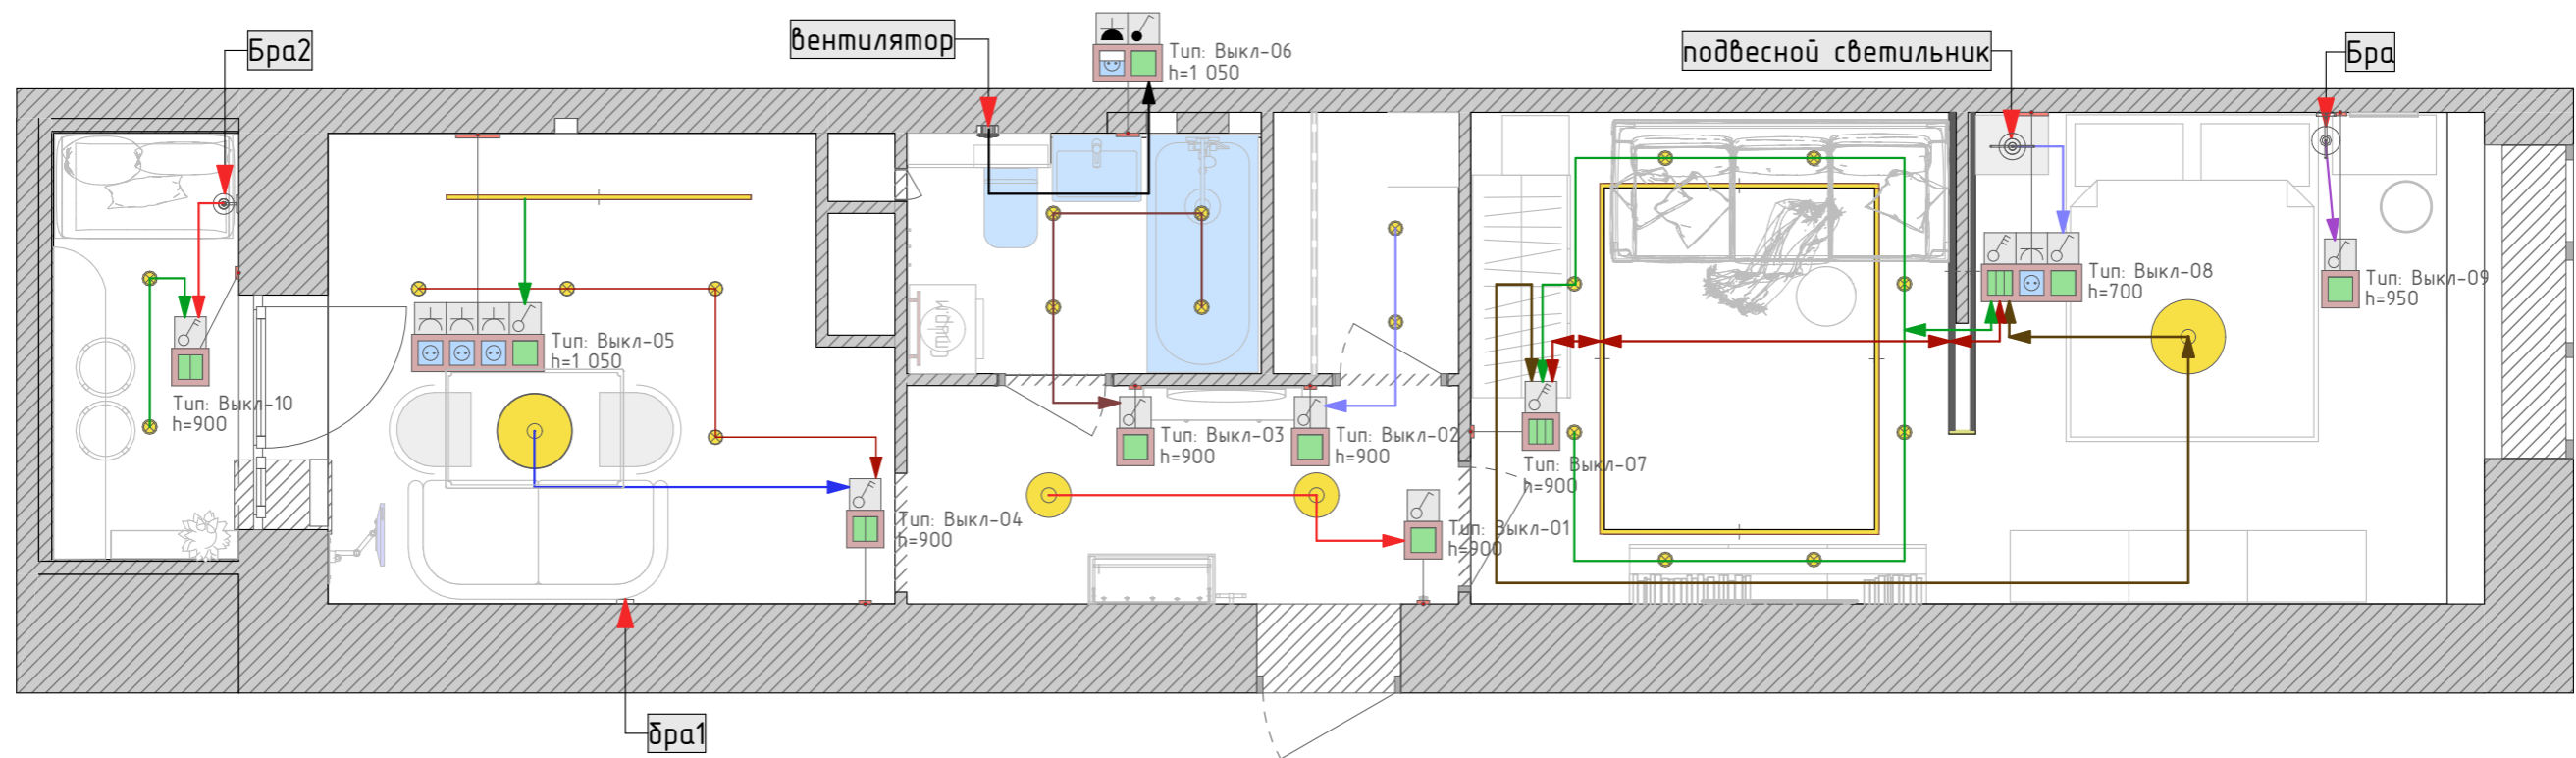

План освещения с разводкой на выключатели

Условные обозначения

- -подвесной светильник
- -точечный светильник
- -светодиодная подсветка

Адрес объекта:	Дизайн -проект однакомнатной квартиры	Стадия	Лист	Листов
		AP	14	19
Заказчик:	План освещения с разводкой на выключатели	design interior Oksana Dobrovenko