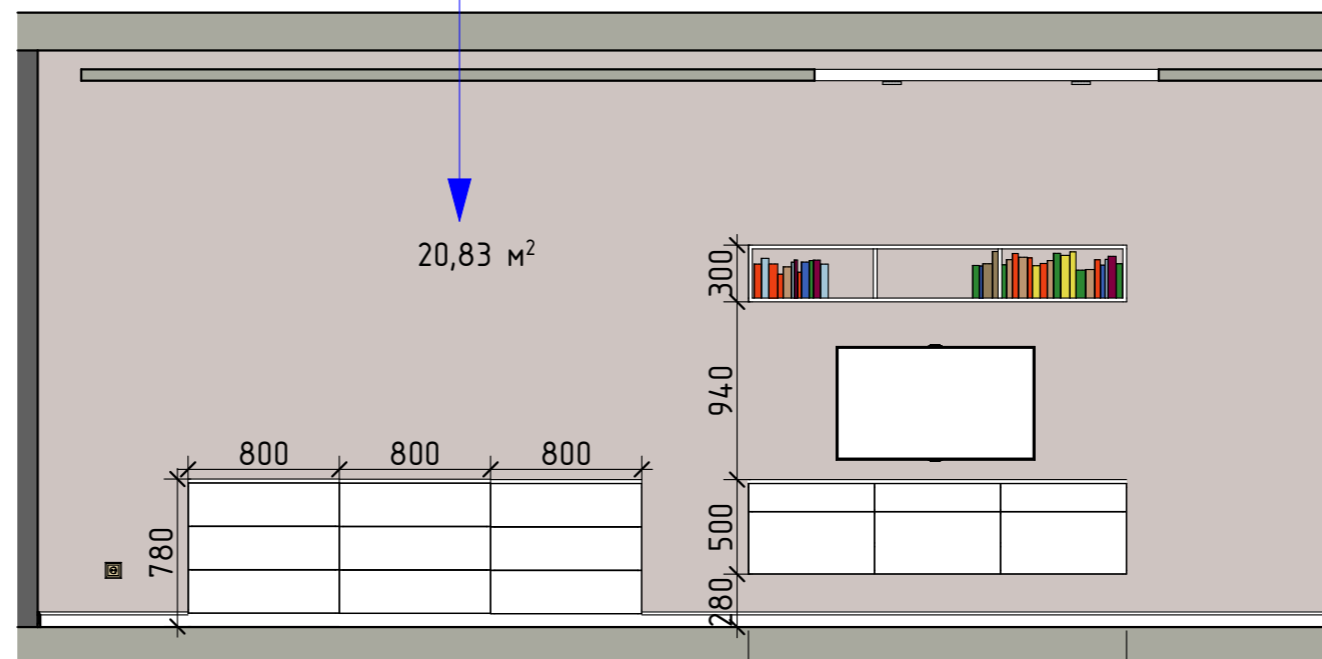

12

Комод ИКЕА МАЛЬМ 13
с 3 ящиками

14

Шкаф ИКЕА
ПАКС ХАСВИК