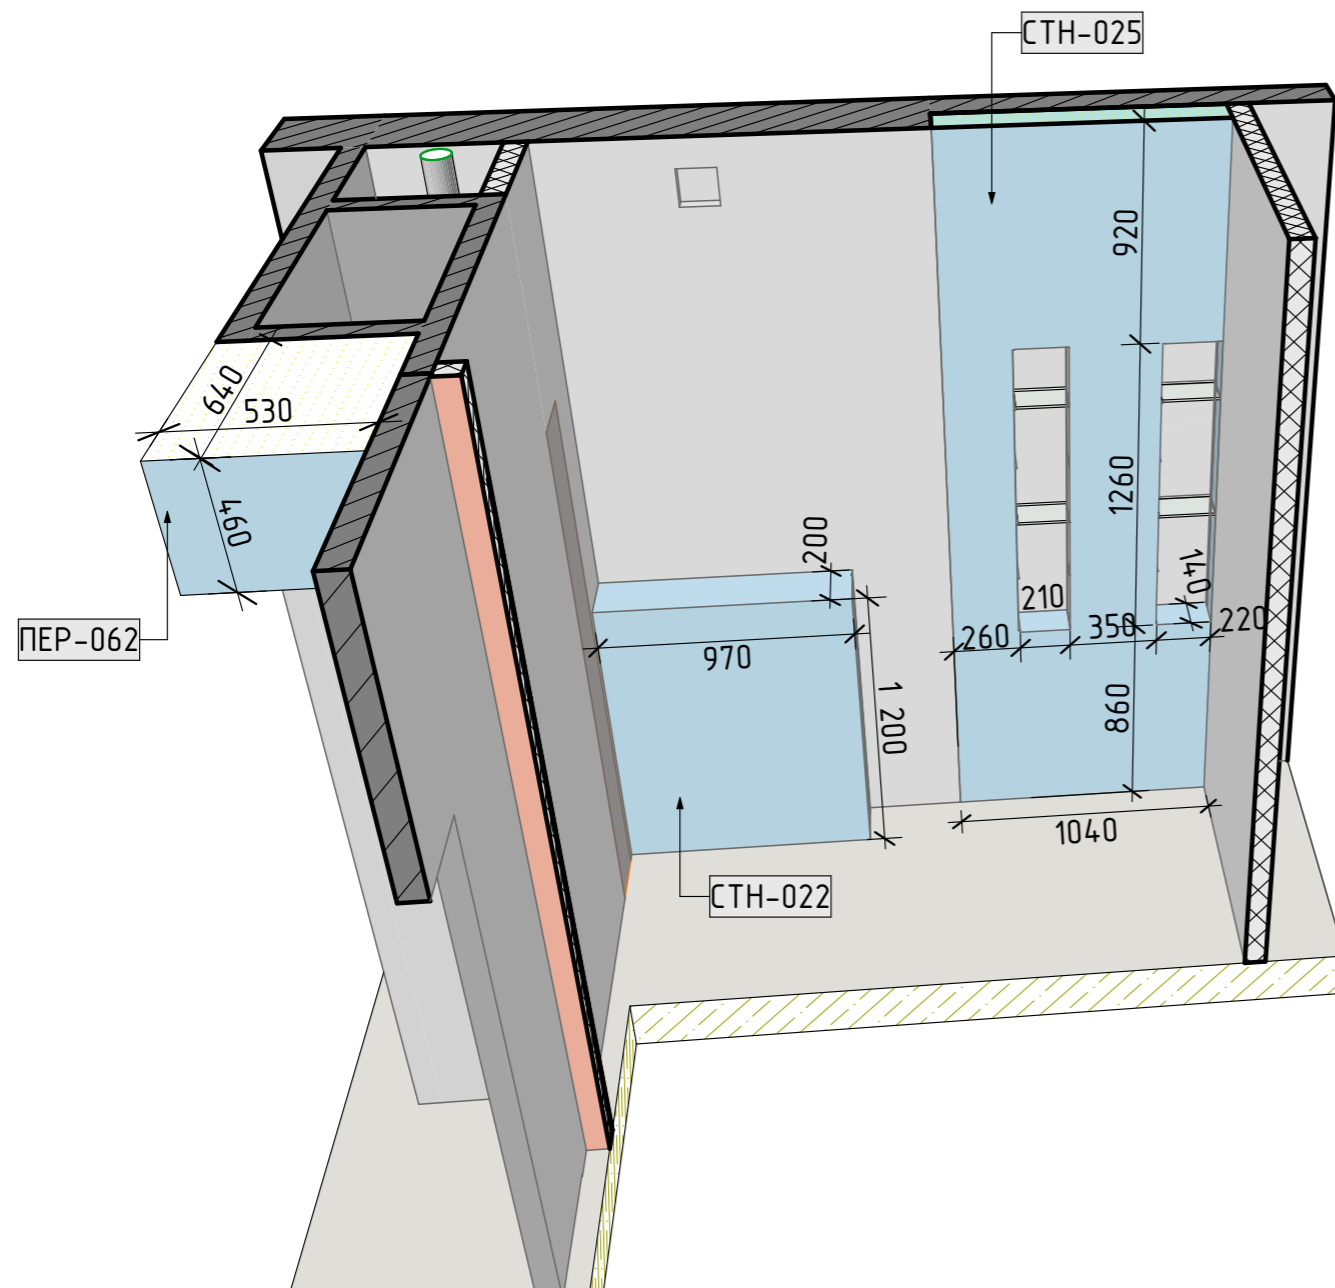

План возводимых конструкций из ГКЛ

Возводимые конструкции из ГКЛ (ванна)					
ID Элемента	Предпросмотр 2D-плана	Строительный Материал	Толщина	Высота	Площадь Поверхности
СТН-022		Гипсокартон - Влагостойкий	200	1 200	1,16
СТН-025		Гипсокартон - Влагостойкий	140	3 050	2,63
					3,79 м ²