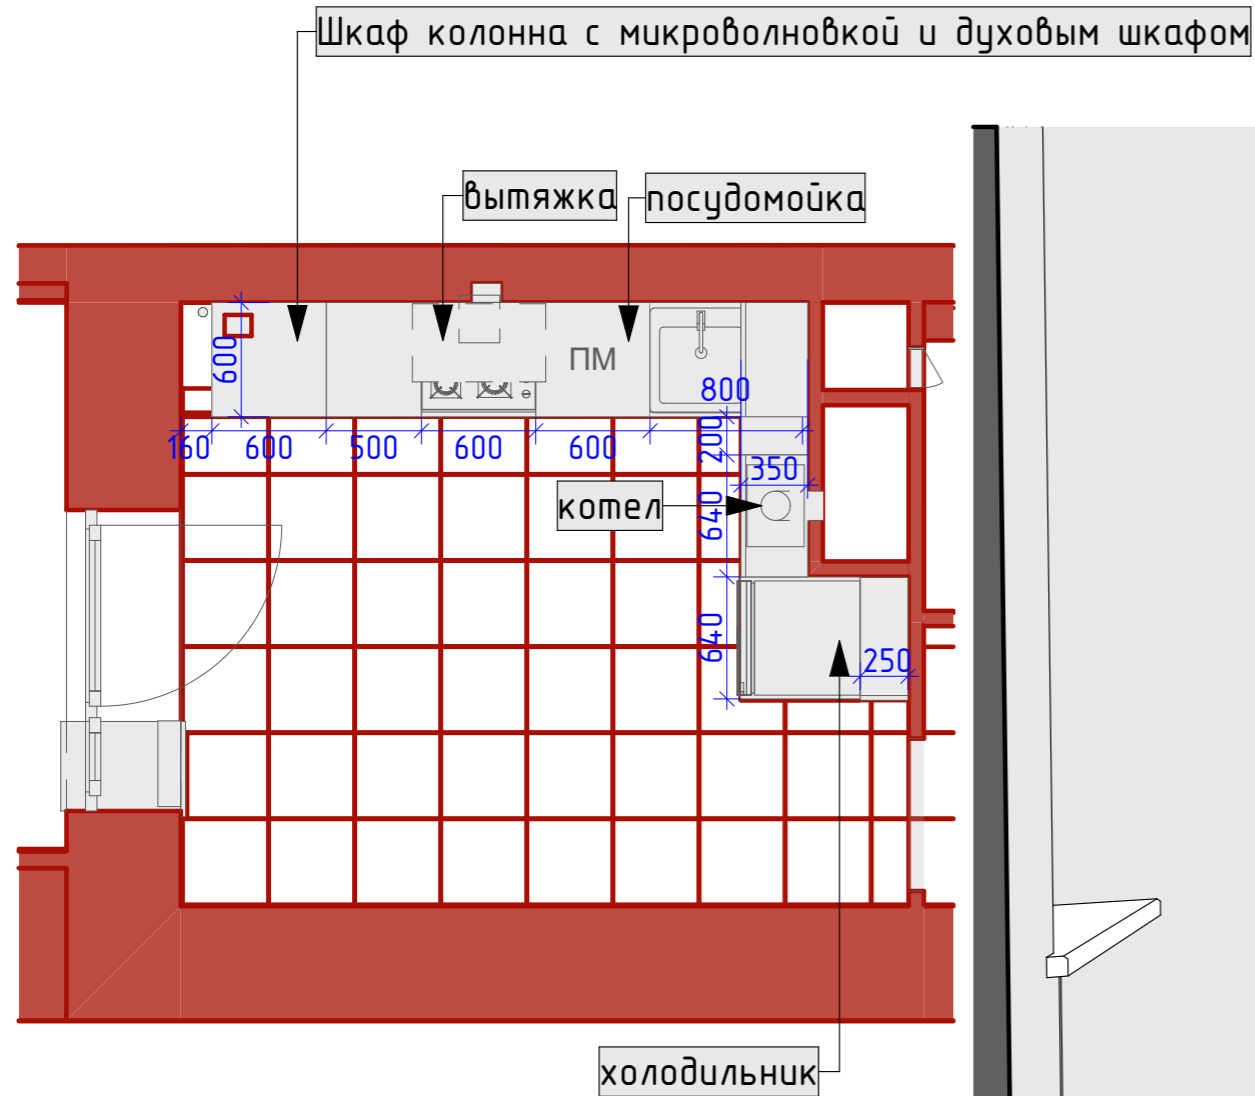

Кухня. Фартук

Примечание

Все размеры указаны от чистового пола (с плиткой)
Все размеры являются проектируемыми, перед заказом мебели, оборудования требуется замер фирмы изготовителя.

Адрес объекта:	Дизайн -проект однакомнатной квартиры	Стадия	Лист	Листов
Заказчик:		АР	10	19
Кухня		design interior Oksana Dobrovenko