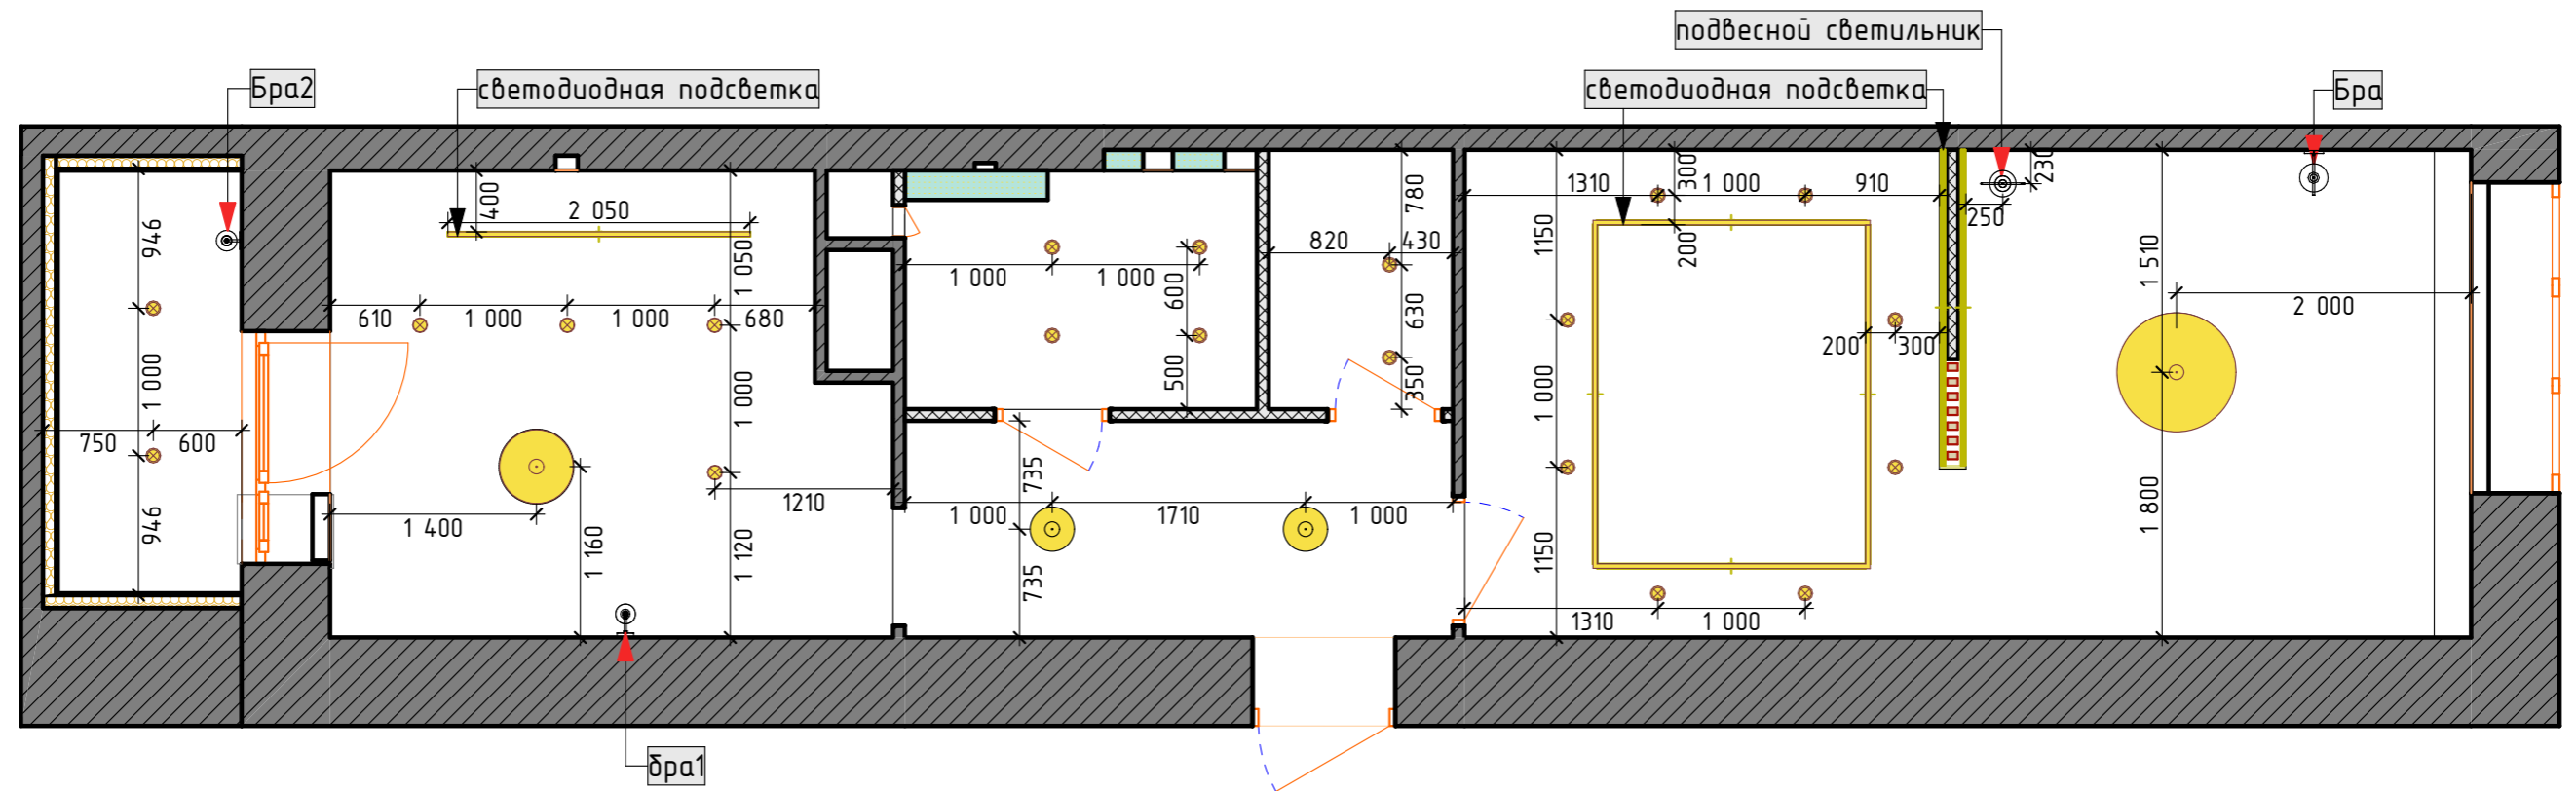

План освещения

Условные обозначения

- подвесной светильник
- точечный светильник
- светодиодная подсветка

Важно: требуется повторный обмер помещений после штукатурных работ. возможно смещение размеров.

Адрес объекта:	Дизайн -проект однакомнатной квартиры	Стадия	Лист	Листов
		AP	14	19
Заказчик:	План освещения	design interior Oksana Dobrovenko