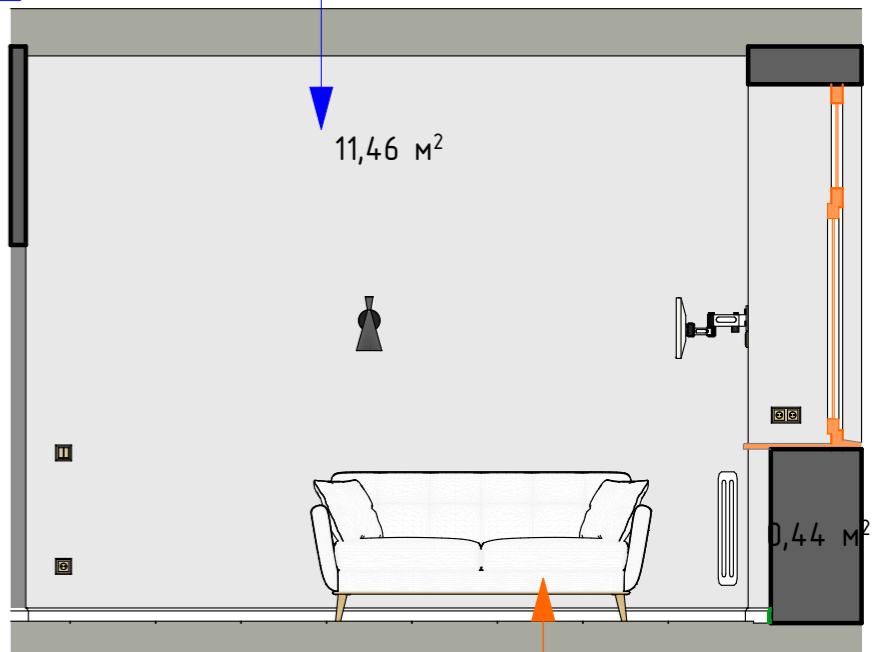

Оџу Victoria Stenova арм. 989932

Покраска в тон оџев 989932

Покраска в тон оџев 989932

Оџу Victoria Stenova арм. 989927

Оџу Victoria Stenova арм. 989932

01

02

03

04

Диван EGEDAL JYSK

Покраска цвет S503 Ласка (Tikkiгiла Симфония)

Молдинг "Европласт" 6.51.702