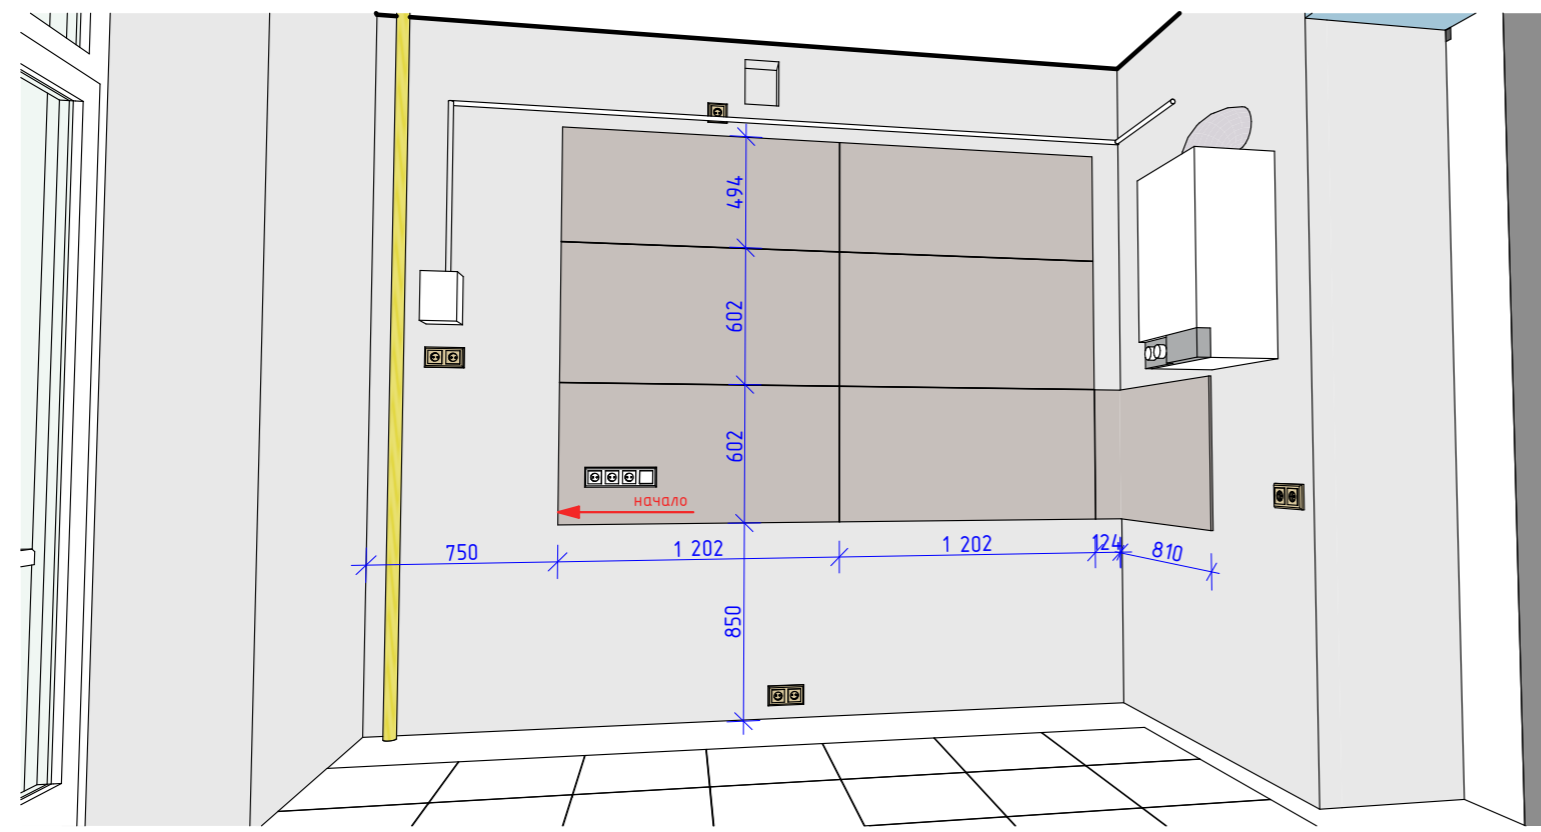

Кухня. Фартук

Примечание

Все размеры указаны от чистового пола (с плиткой)
Все размеры являются проектируемыми, перед заказом мебели, оборудования требуется замер фирмы изготовителя.

Адрес объекта:	Дизайн -проект однакомнатной квартиры	Стадия	Лист	Листов
Заказчик:		АР	10	19
Кухня		design interior Oksana Dobrovenko