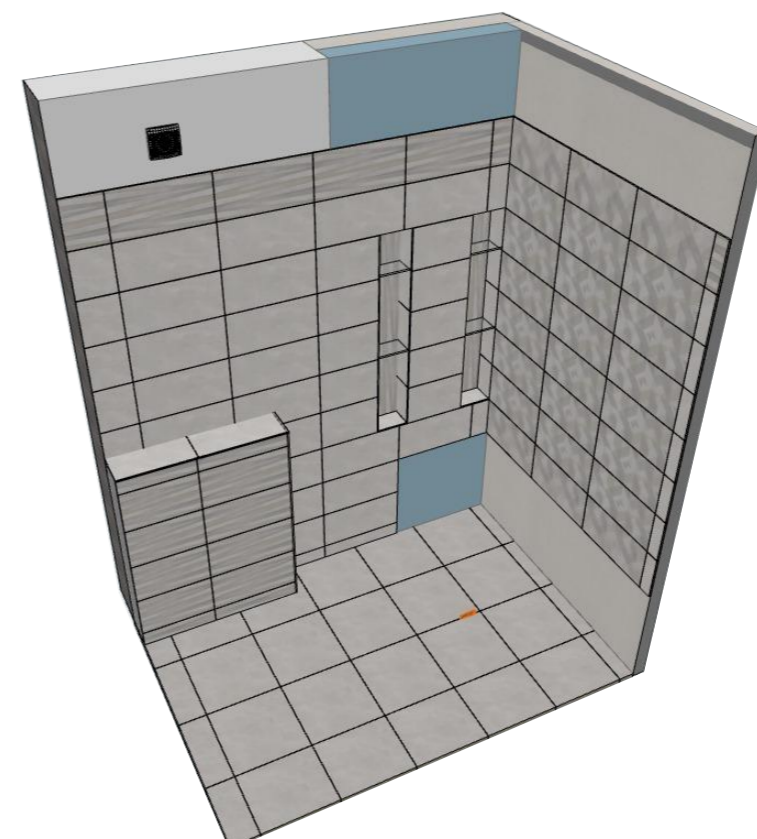

обозначения на плане	внешний вид	наименование	кол-во
		ПЛИТКА НАСТЕННАЯ ALMA CERAMICA RIVOLI TW704	30шт
		ПЛИТКА НАСТЕННАЯ ALMA CERAMICA RIVOLI TW004	72шт
		ПЛИТКА НАСТЕННАЯ ALMA CERAMICA RIVOLI TW007	28шт
		ПЛИТКА НАСТЕННАЯ ALMA CERAMICA RIVOLI TW014	6шт
		ПЛИТКА НАСТЕННАЯ ALMA CERAMICA RIVOLI TW024	18шт
	-начало укладки плитки		
	-направление рисунка декора