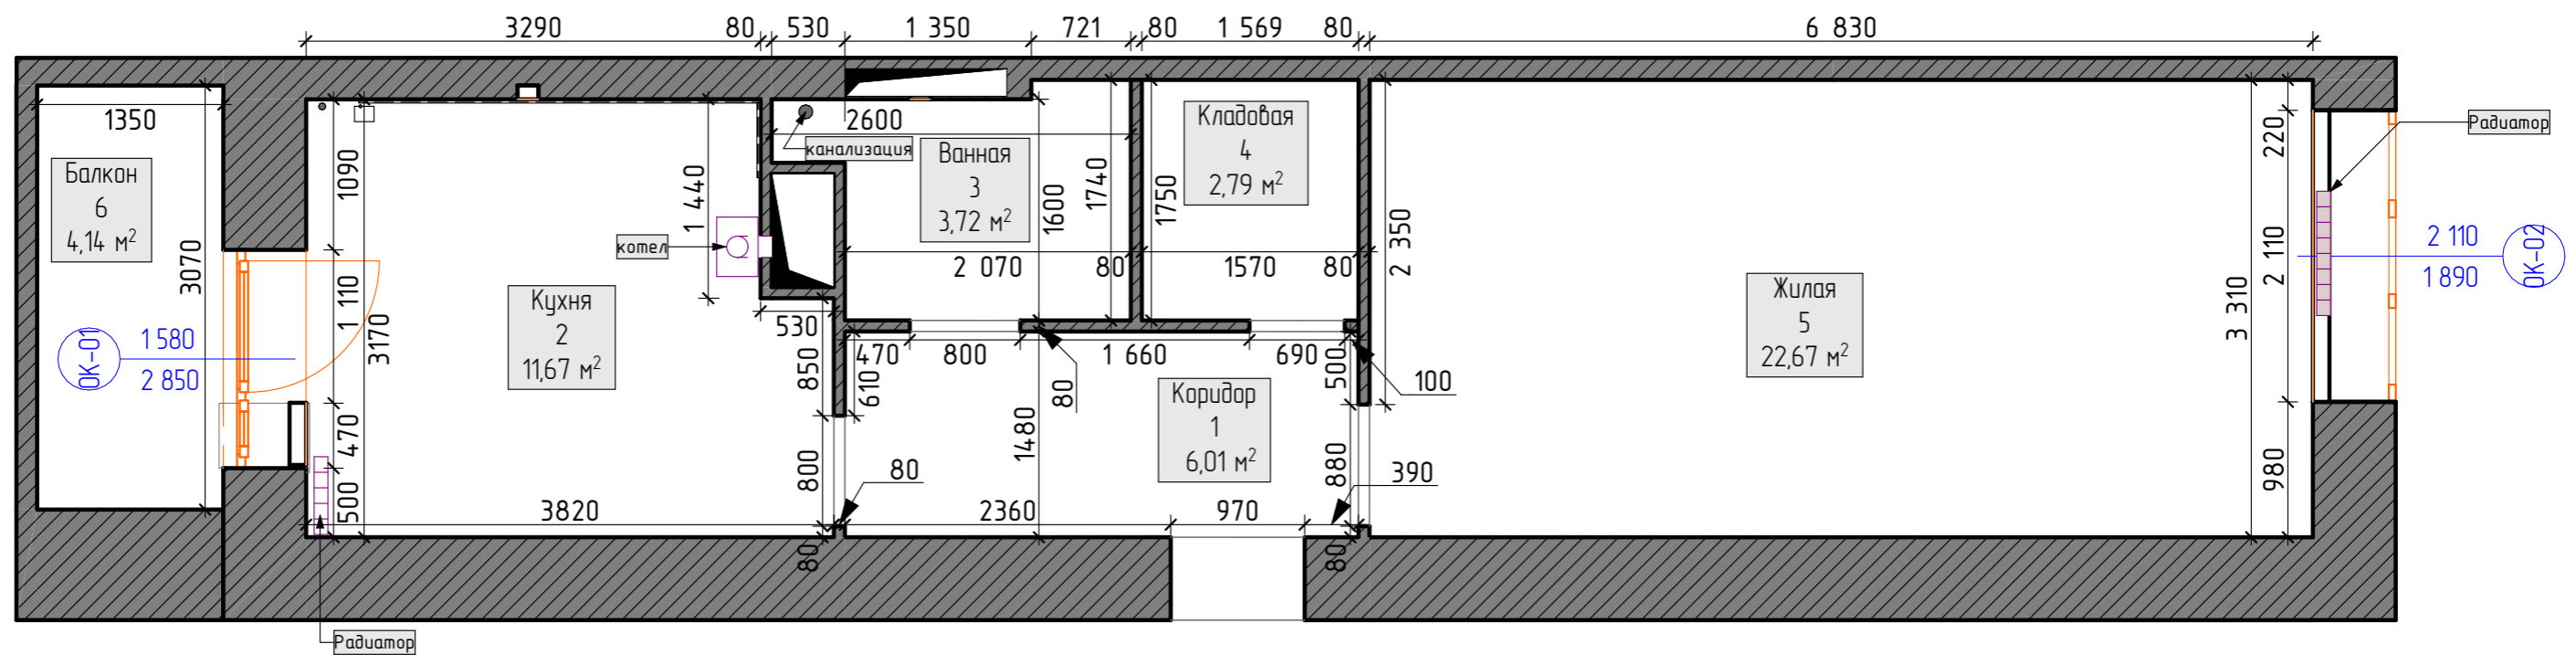

Обмерочный план

1:50

Экспликация		
№	Наименование	Площадь
1	Коридор	6,01
2	Кухня	11,67
3	Ванная	3,72
4	Кладовая	2,79
5	Жилая	22,67
6	Балкон	4,14
		51,00 м²

Адрес объекта:	Дизайн -проект однакомнатной квартиры	Стадия	Лист	Листов
Заказчик:	Обмерочный план	AP	2	19
		design interior Oksana Dobrovenko