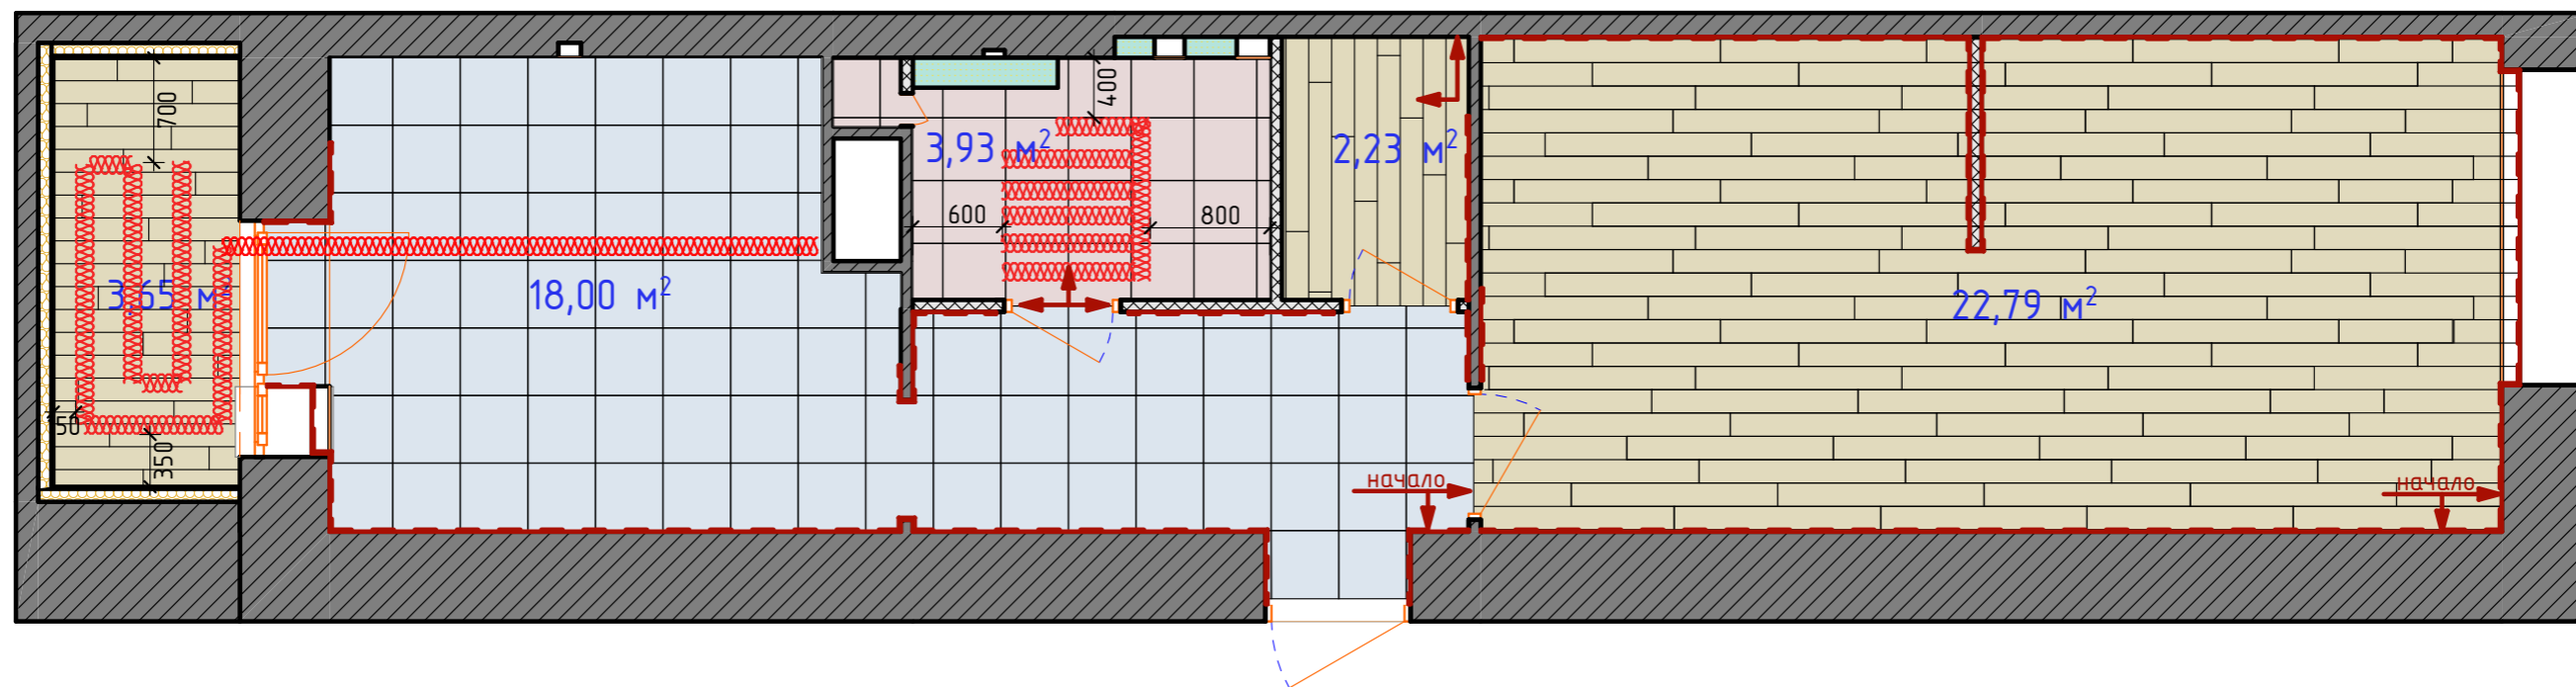

План пола

Примечание

1. Шов между плиткой не более 2мм
2. Стык напольных покрытий в санузле расположить посередине дверного полотна.
3. Монтаж плинтуса производить после установки дверей и всей встроенной мебели