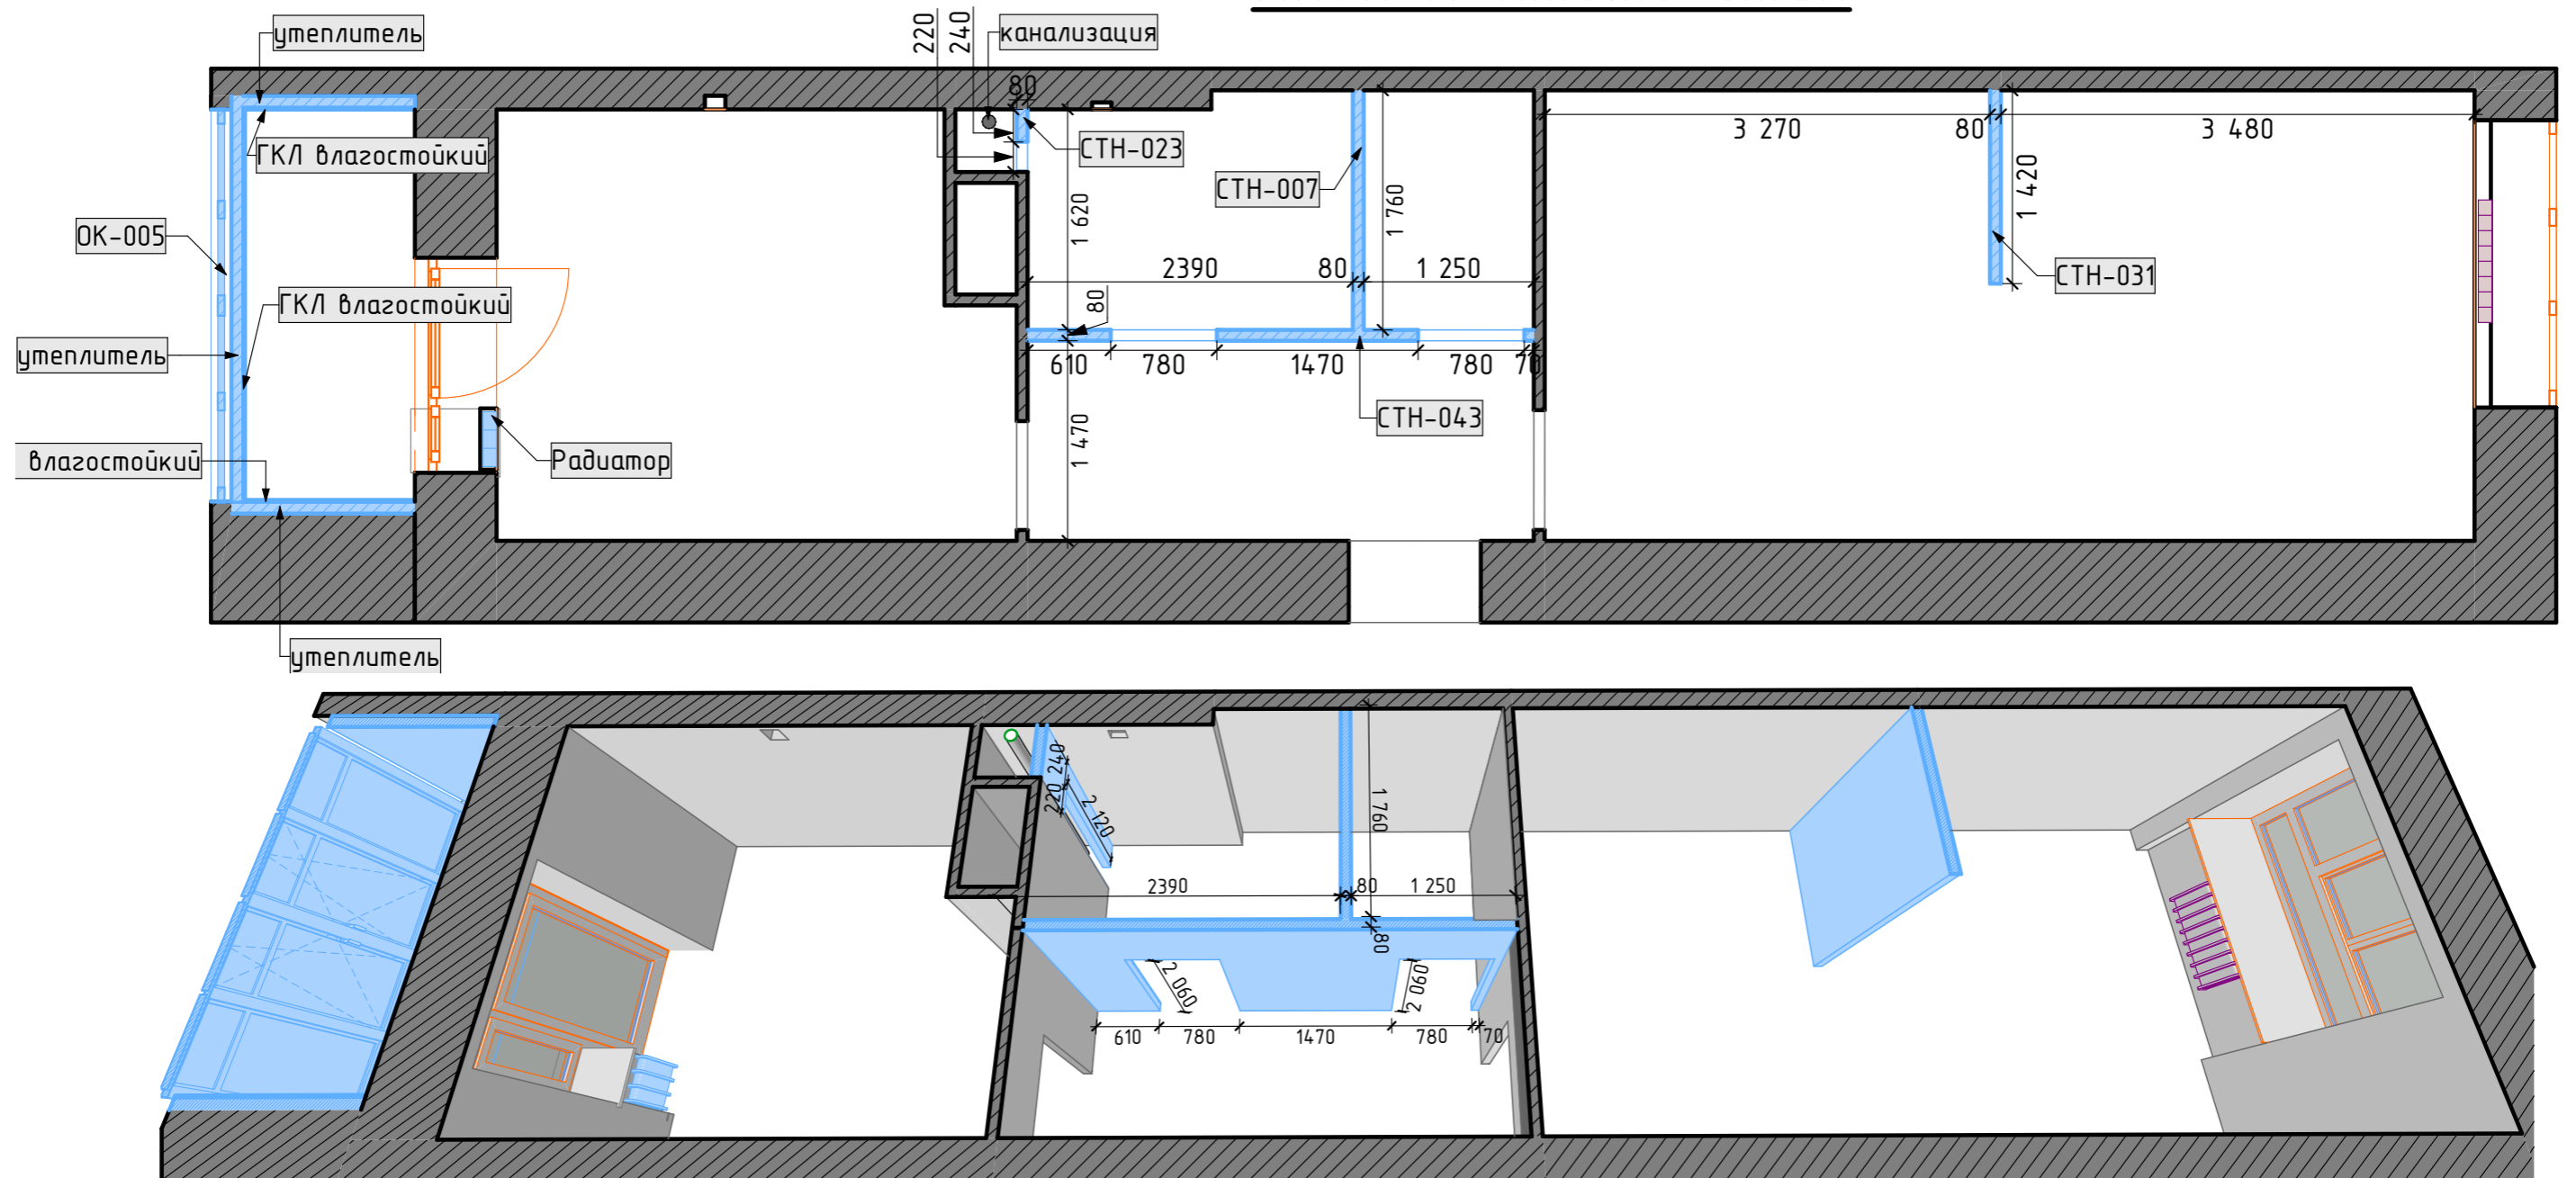

План монтажа стен

Спецификация возводимых стен					
ID Элемента	Предпросмотр 2D-плана	Строительный Материал	Высота	Толщина	Площадь Поверхности
ГКЛ влагостойкий		Гипсокартон - Влагостойкий	1 160	12	3,33
ГКЛ влагостойкий		Гипсокартон - Влагостойкий	3 050	12	4,01
ГКЛ влагостойкий		Гипсокартон - Влагостойкий	3 050	12	4,01
СТН-007		ПГП влагостойкий	3 050	80	5,37
СТН-023		ПГП влагостойкий	3 050	80	0,94
СТН-031		ПГП влагостойкий	3 050	80	4,33
СТН-043		ПГП влагостойкий	3 050	80	7,92
утеплитель		Изоляция - Минеральная Жесткая	1 160	88	3,46
утеплитель		Изоляция - Минеральная Жесткая	3 050	88	4,01
утеплитель		Изоляция - Минеральная Жесткая	3 050	88	4,11
					41,49 м²

Условные обозначения

- вновь возводимые перегородки
- существующие стены
- радиатор отопления

Примечание

Высота потолка черновая 3050мм.

Размеры даны в мм

Адрес объекта:	Дизайн -проект однакомнатной квартиры	Стадия	Лист	Листов
		AP	7	19
Заказчик:	План монтажа	design interior Oksana Dobrovenko