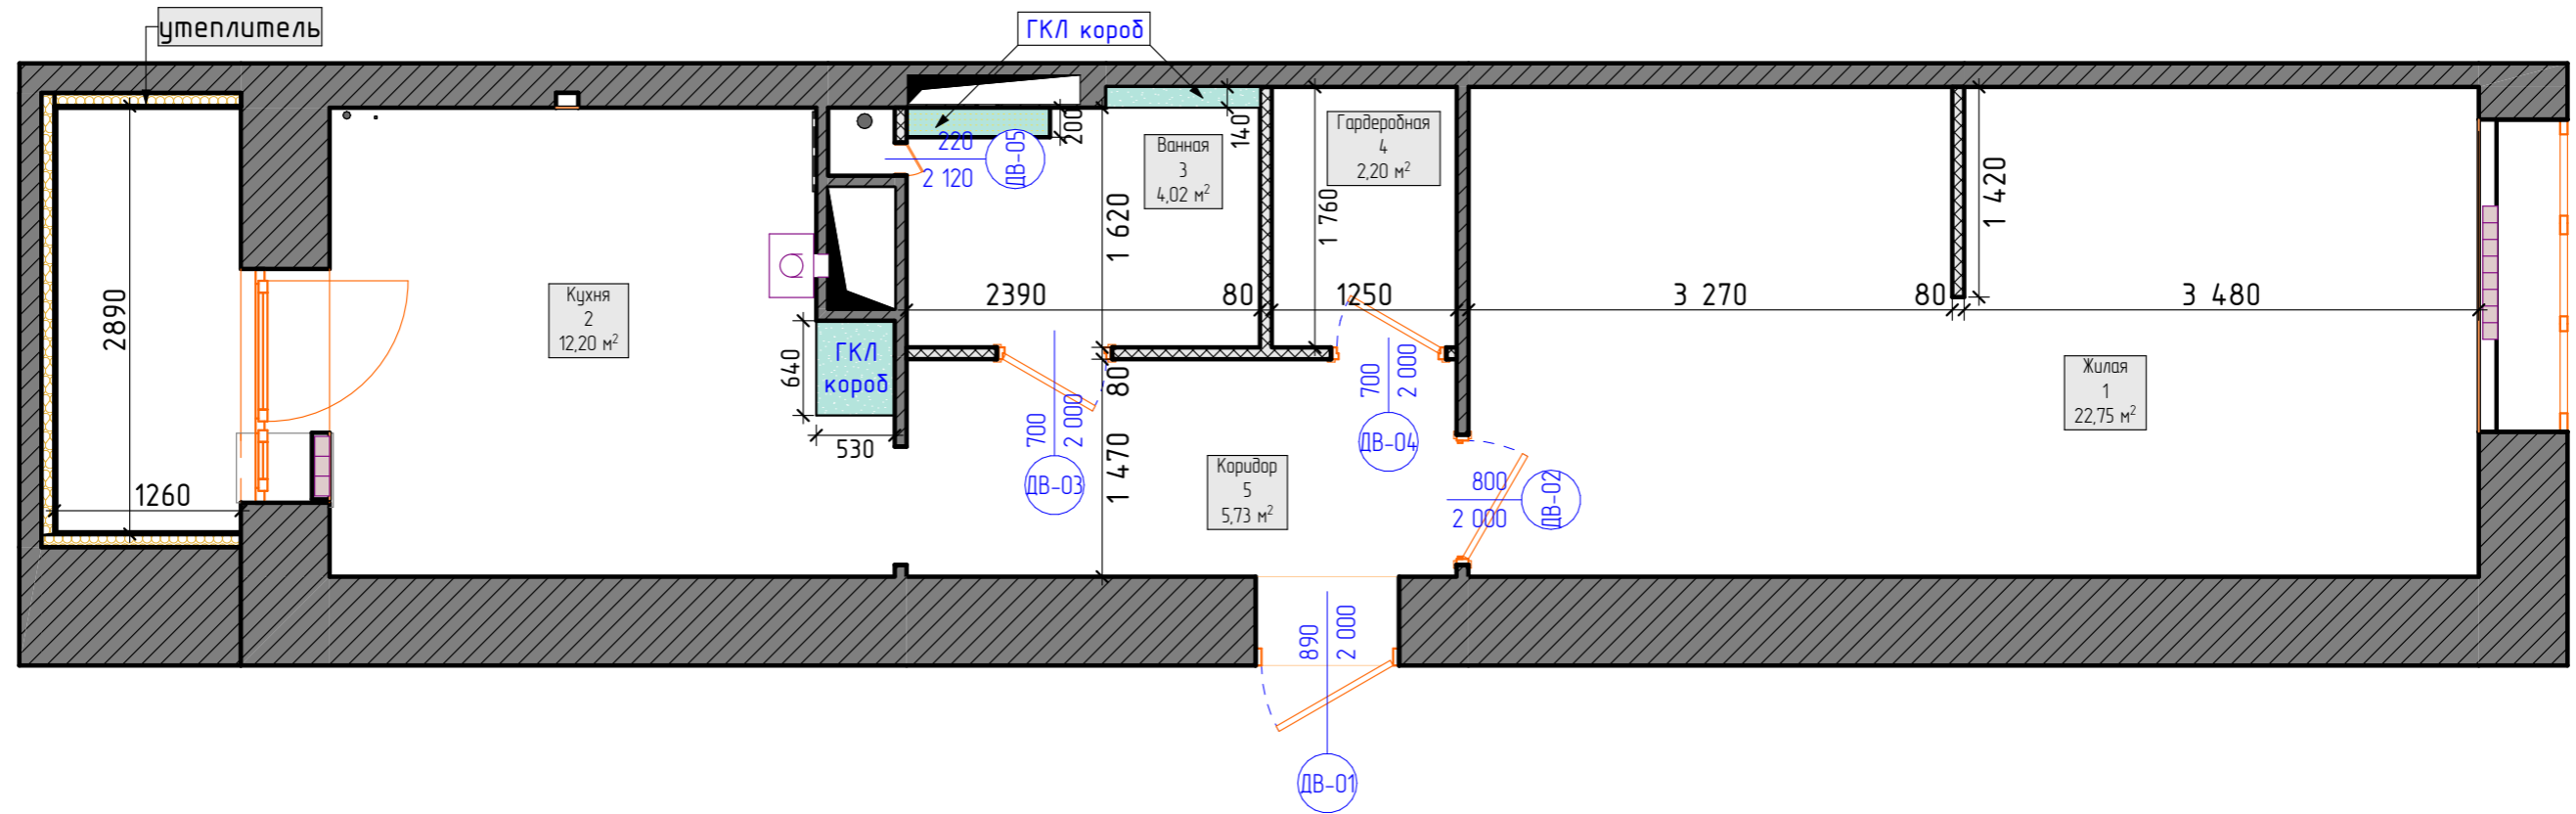

Адрес объекта:	Дизайн -проект однакомнатной квартиры	Стадия	Лист	Листов
Заказчик:	Обмерочный план	AP	2	19
		design interior Oksana Dobrovenko		

Планировочное решение.

Каталог Дверей

Полный ID Элемента	ДВ-01	ДВ-02	ДВ-03	ДВ-04	ДВ-05	ДВ-06
Имя двери	Однопольная Дверь ...	Однопольная Дверь ...	Однопольная Дверь ...	Однопольная Дверь ...	Однопольная Дверь ...	Простой Проем ...
Количество	1	1	1	1	1	1
Размеры Проема в Стене	970×2 040	880×2 060	780×2 060	780×2 060	220×2 120	800×2 000
Размер Ш x В	890×2 000	800×2 000	700×2 000	700×2 000	220×2 120	800×2 000
Ориентация	П	Л	Л	Л	П	
2D-символ						
3D-вид						