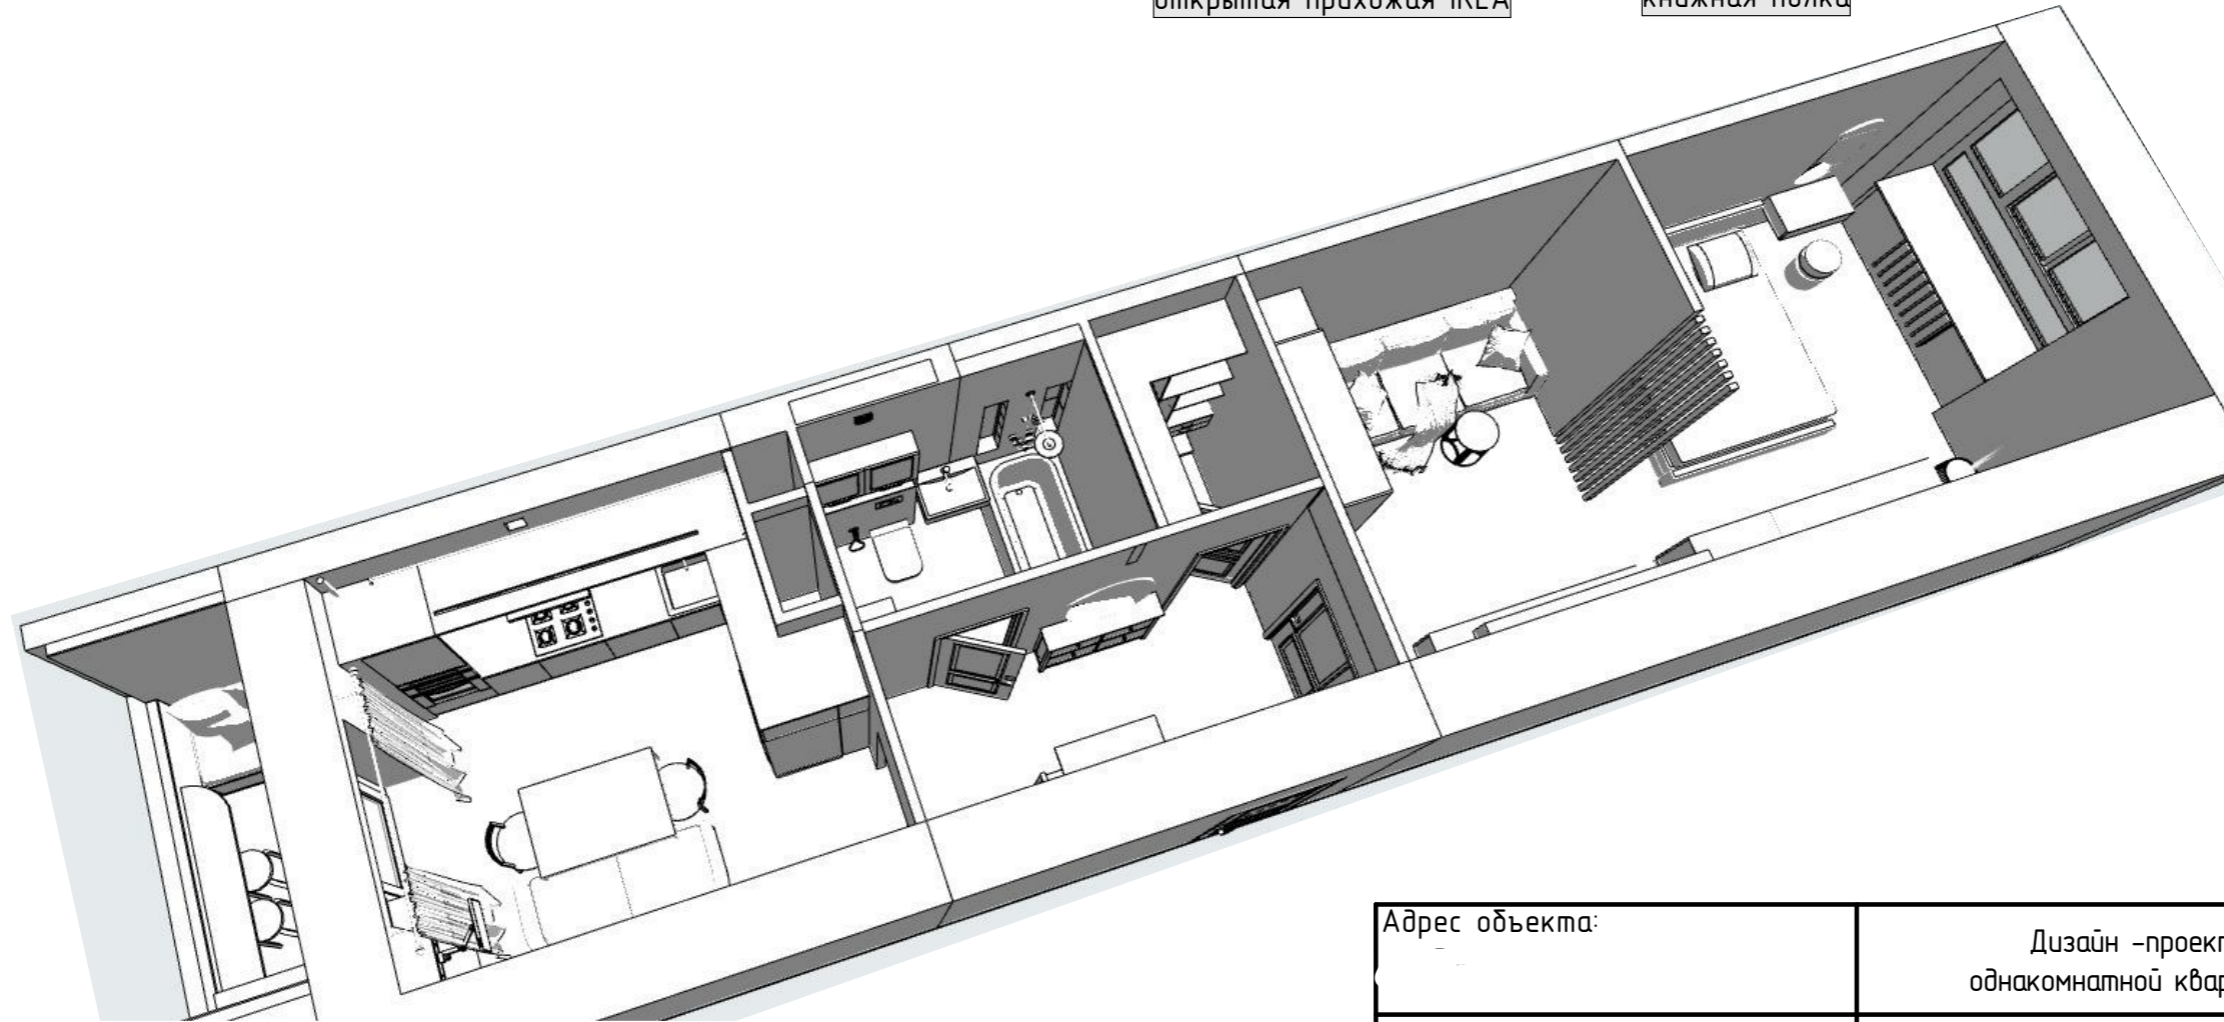

Адрес объекта:	Дизайн -проект однакомнатной квартиры	Стадия	Лист	Листов
Заказчик:		AP	5	19
		design interior Oksana Dobrovenko