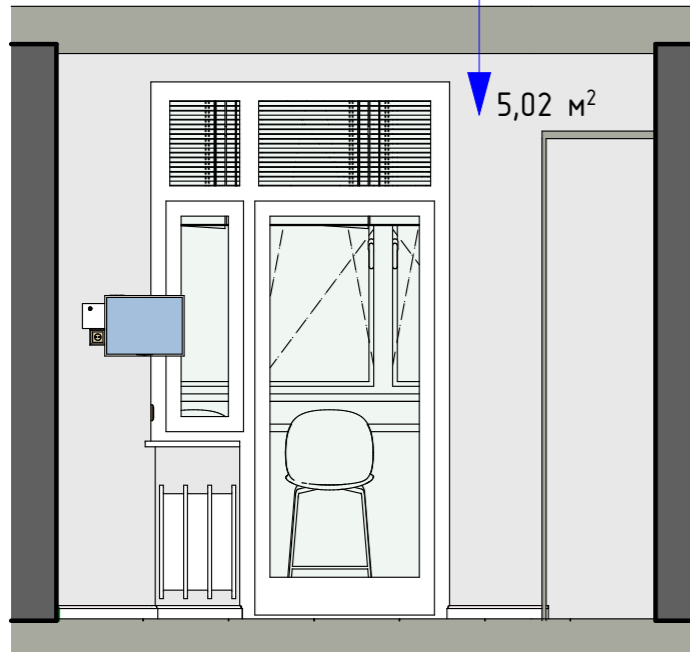

Оџу Victoria Stenova арм. 989932

Покраска в тон оџев 989932

Покраска в тон оџев 989932

Оџу Victoria Stenova арм. 989927

Оџу Victoria Stenova арм. 989932

01

02

03

04

Диван EGEDAL JYSK

Покраска цвет S503 Ласка (Tikkiгiла Симфония)

Молдинг "Европласт" 6.51.702