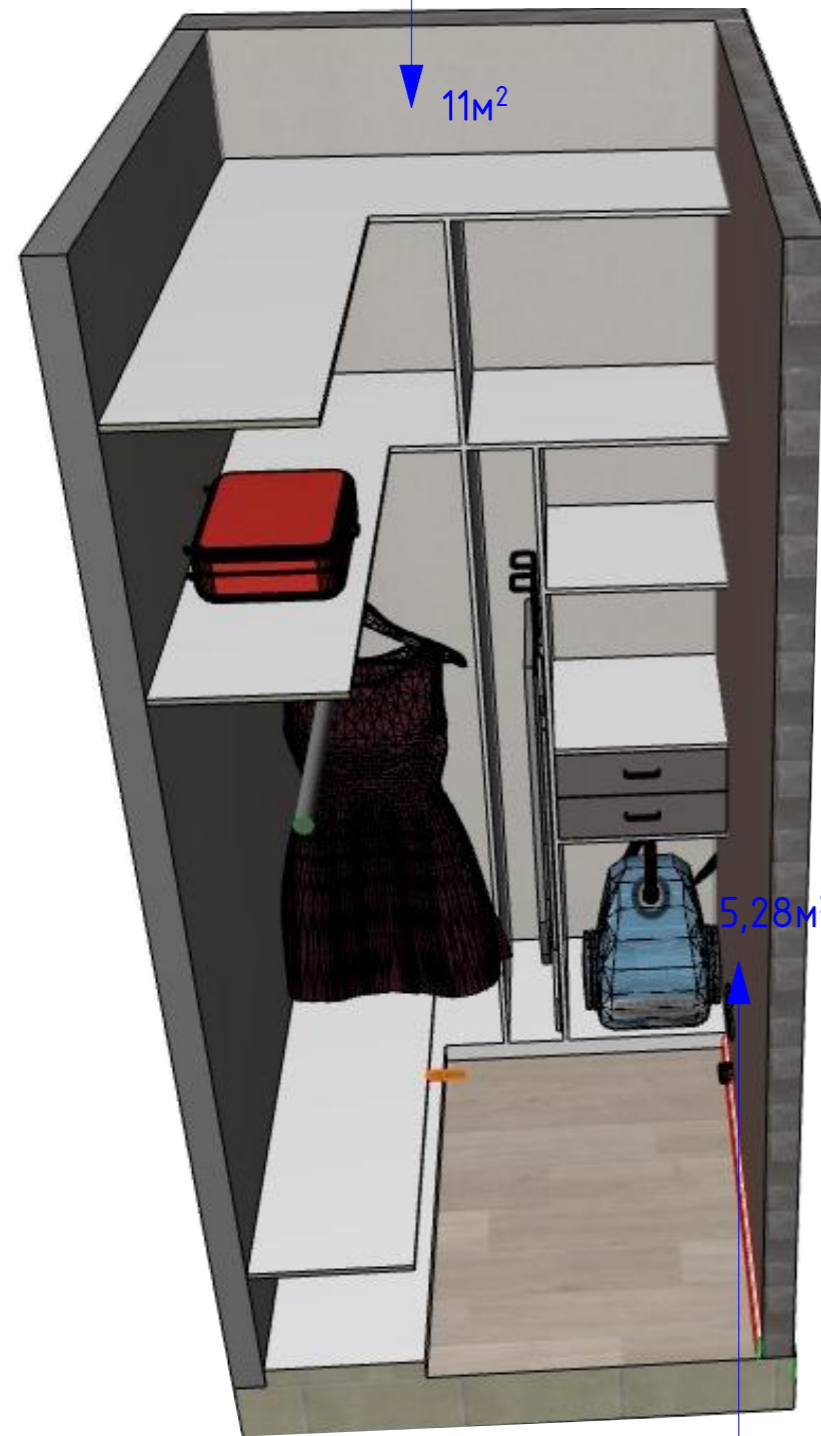

Аннотация по отделке стен гардеробная,балкон.

Victoria Stenova арт. 989932

Обои Victoria Stenova арт. 989925

Обои A.S.Creation арт. 37509-4