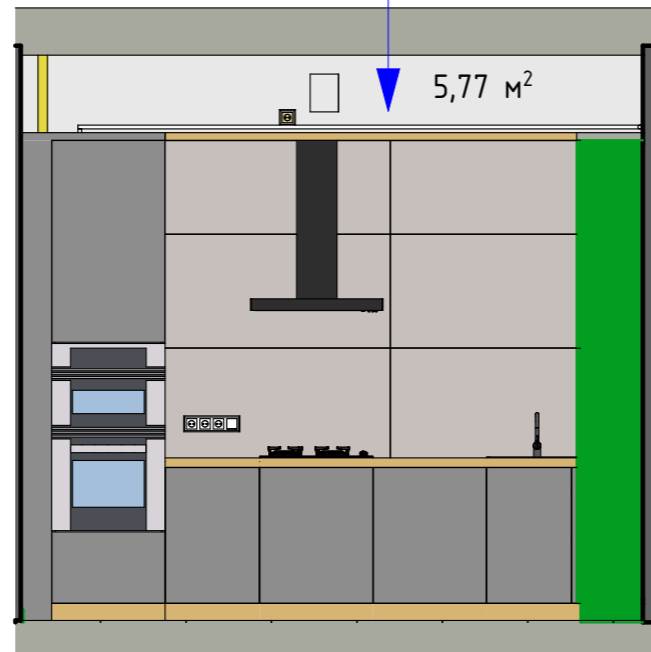

Оџу Victoria Stenova арм. 989932

Покраска в тон оџев 989932

Покраска в тон оџев 989932

Оџу Victoria Stenova арм. 989927

Оџу Victoria Stenova арм. 989932

01

02

03

04

Диван EGEDAL JYSK

Покраска цвет S503 Ласка (Tikkiгiла Симфония)

Молдинг "Европласт" 6.51.702