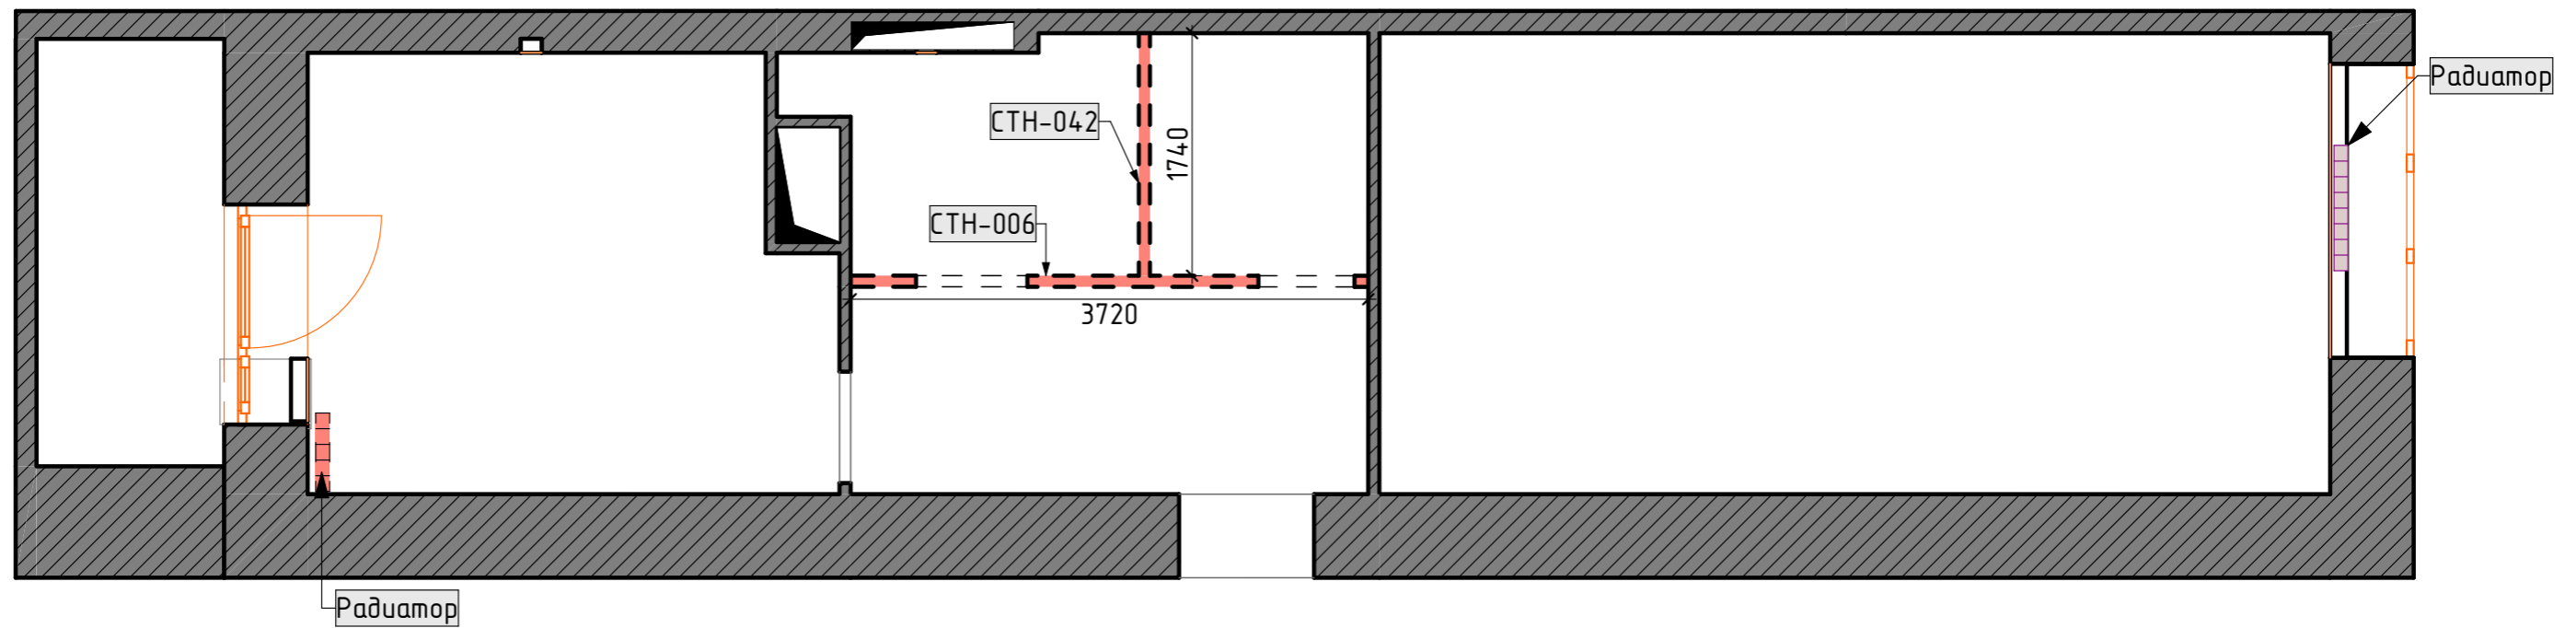

Адрес объекта:	Дизайн -проект однакомнатной квартиры	Стадия	Лист	Листов
Заказчик:		AP	5	19
		design interior Oksana Dobrovenko		

План демонтажа

Спецификация демонтируемых стен

Каталог Стен					
ID Элемента	Предпросмотр 2D-плана	Тип стены	Высота	Толщина	Площадь Поверхности
СТН-006		Блок Бетонный...	3 050	80	8,32
СТН-042		Блок Бетонный...	3 050	80	5,31
					13,63 м ²