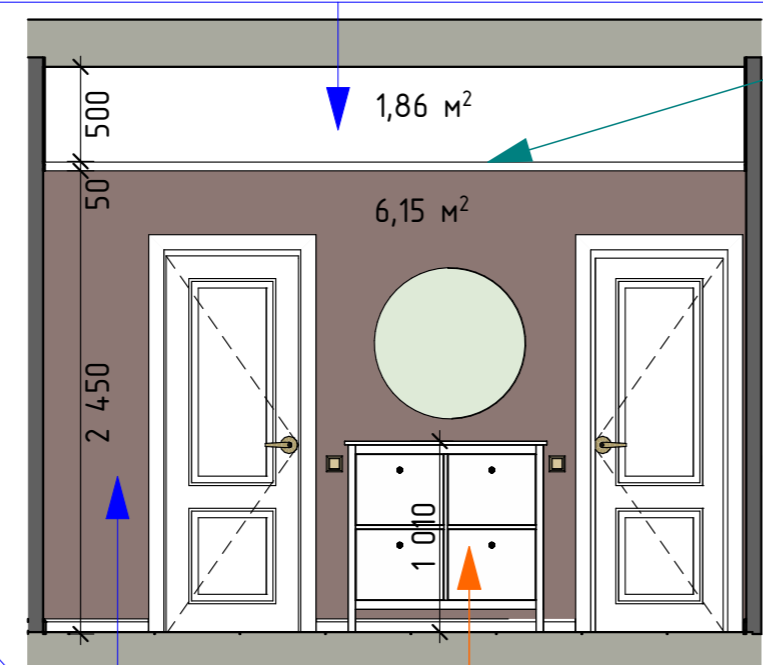

Полка для головных уборов ИКЕА ХЕМНЭС

Скамья с полкой для обуви ИКЕА ХЕМНЭС

05

06

07

08

Галошница ИКЕА ХЕМНЭС

Оџу Victoria Stenova арм. 989925

вешалка ИКЕА Чусиг