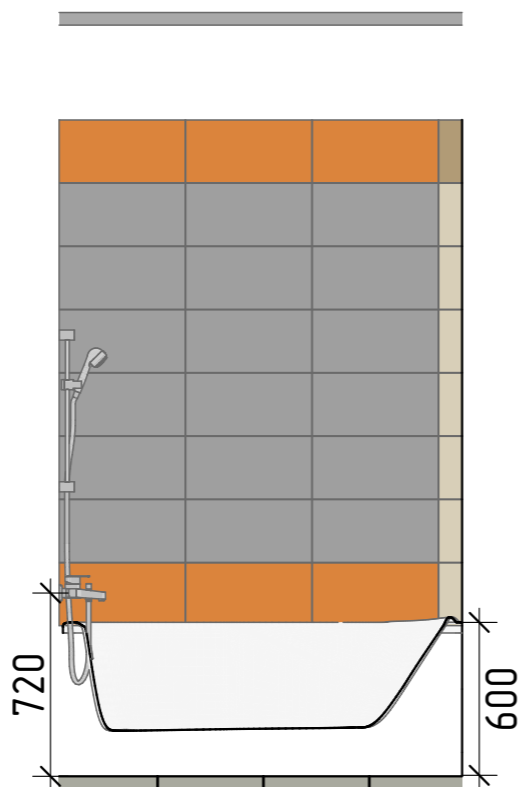

План монтажа сантехнического оборудования

Адрес объекта:	Дизайн -проект однакомнатной квартиры	Стадия	Лист	Листов
Заказчик:	План монтажа сантехнического оборудования	AP	18	19
		design interior Oksana Dobrovenko