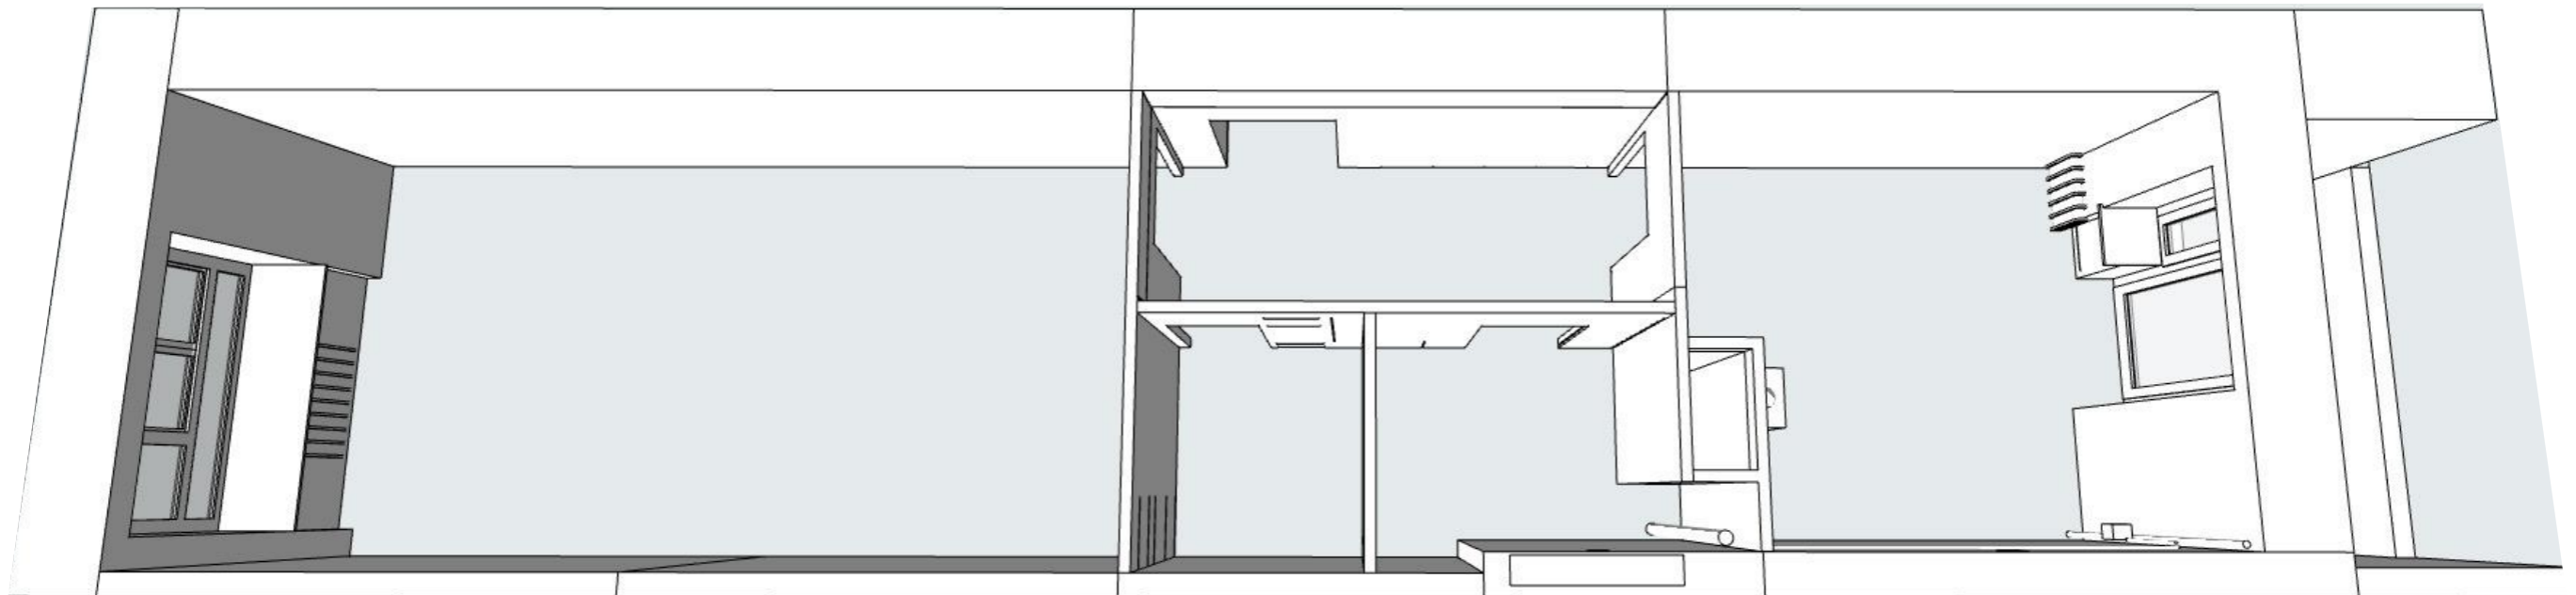

Обмерочный план

1:50

Экспликация		
№	Наименование	Площадь
1	Коридор	6,01
2	Кухня	11,67
3	Ванная	3,72
4	Кладовая	2,79
5	Жилая	22,67
6	Балкон	4,14
		51,00 м²

Адрес объекта:	Дизайн -проект однакомнатной квартиры	Стадия	Лист	Листов
Заказчик:	Обмерочный план	AP	2	19
		design interior Oksana Dobrovenko