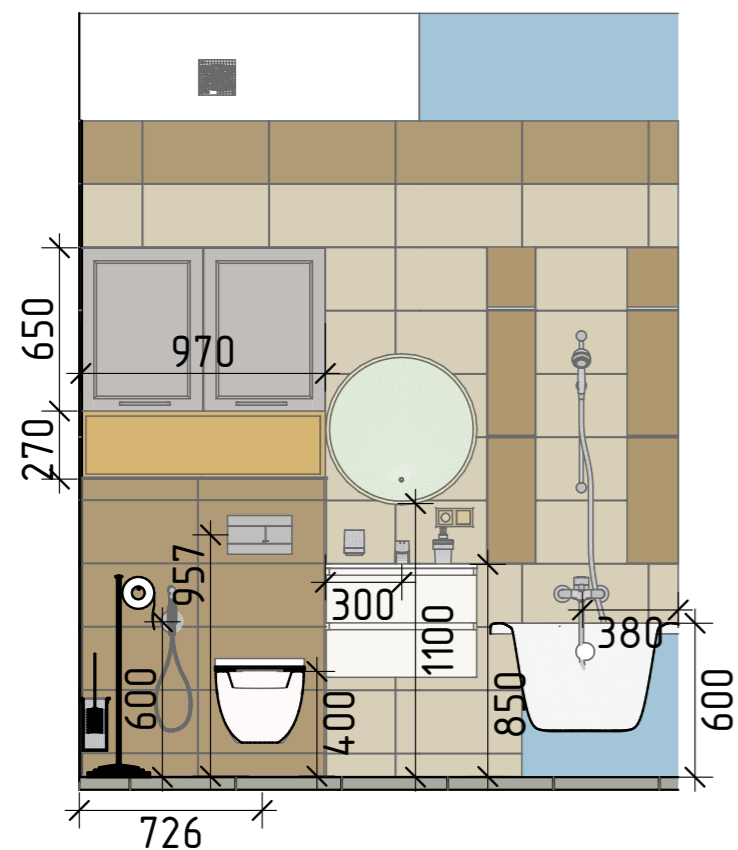

План монтажа сантехнического оборудования

Адрес объекта:	Дизайн -проект однакомнатной квартиры	Стадия	Лист	Листов
Заказчик:	План монтажа сантехнического оборудования	AP	18	19
		design interior Oksana Dobrovenko