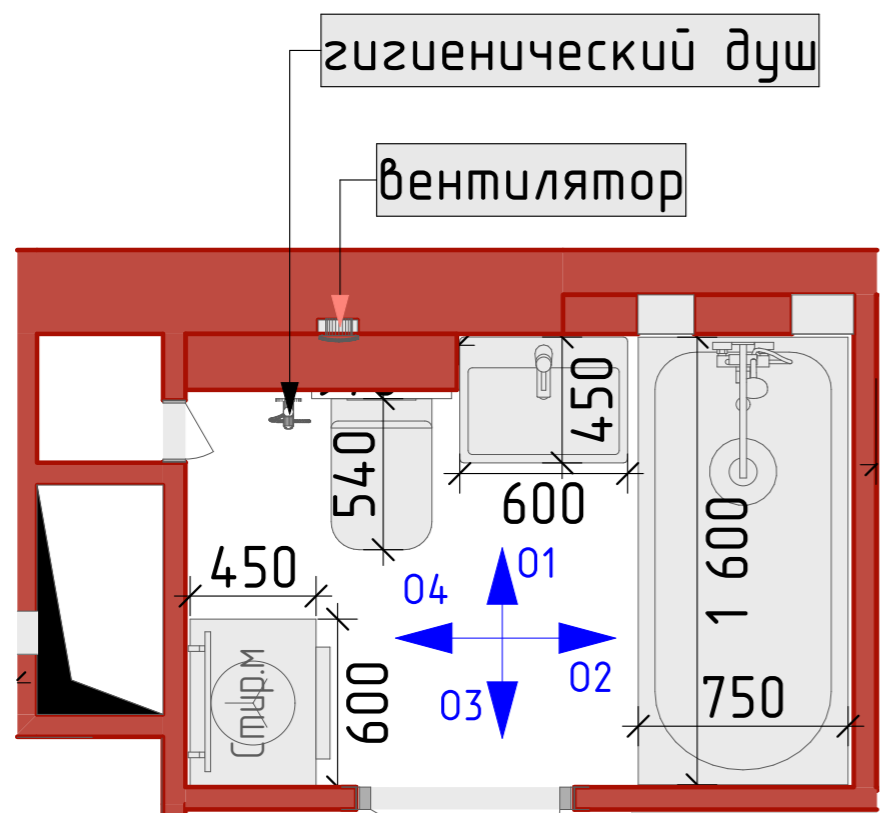

План монтажа сантехнического оборудования

Адрес объекта:	Дизайн -проект однакомнатной квартиры	Стадия	Лист	Листов
Заказчик:	План монтажа сантехнического оборудования	AP	18	19
		design interior Oksana Dobrovenko