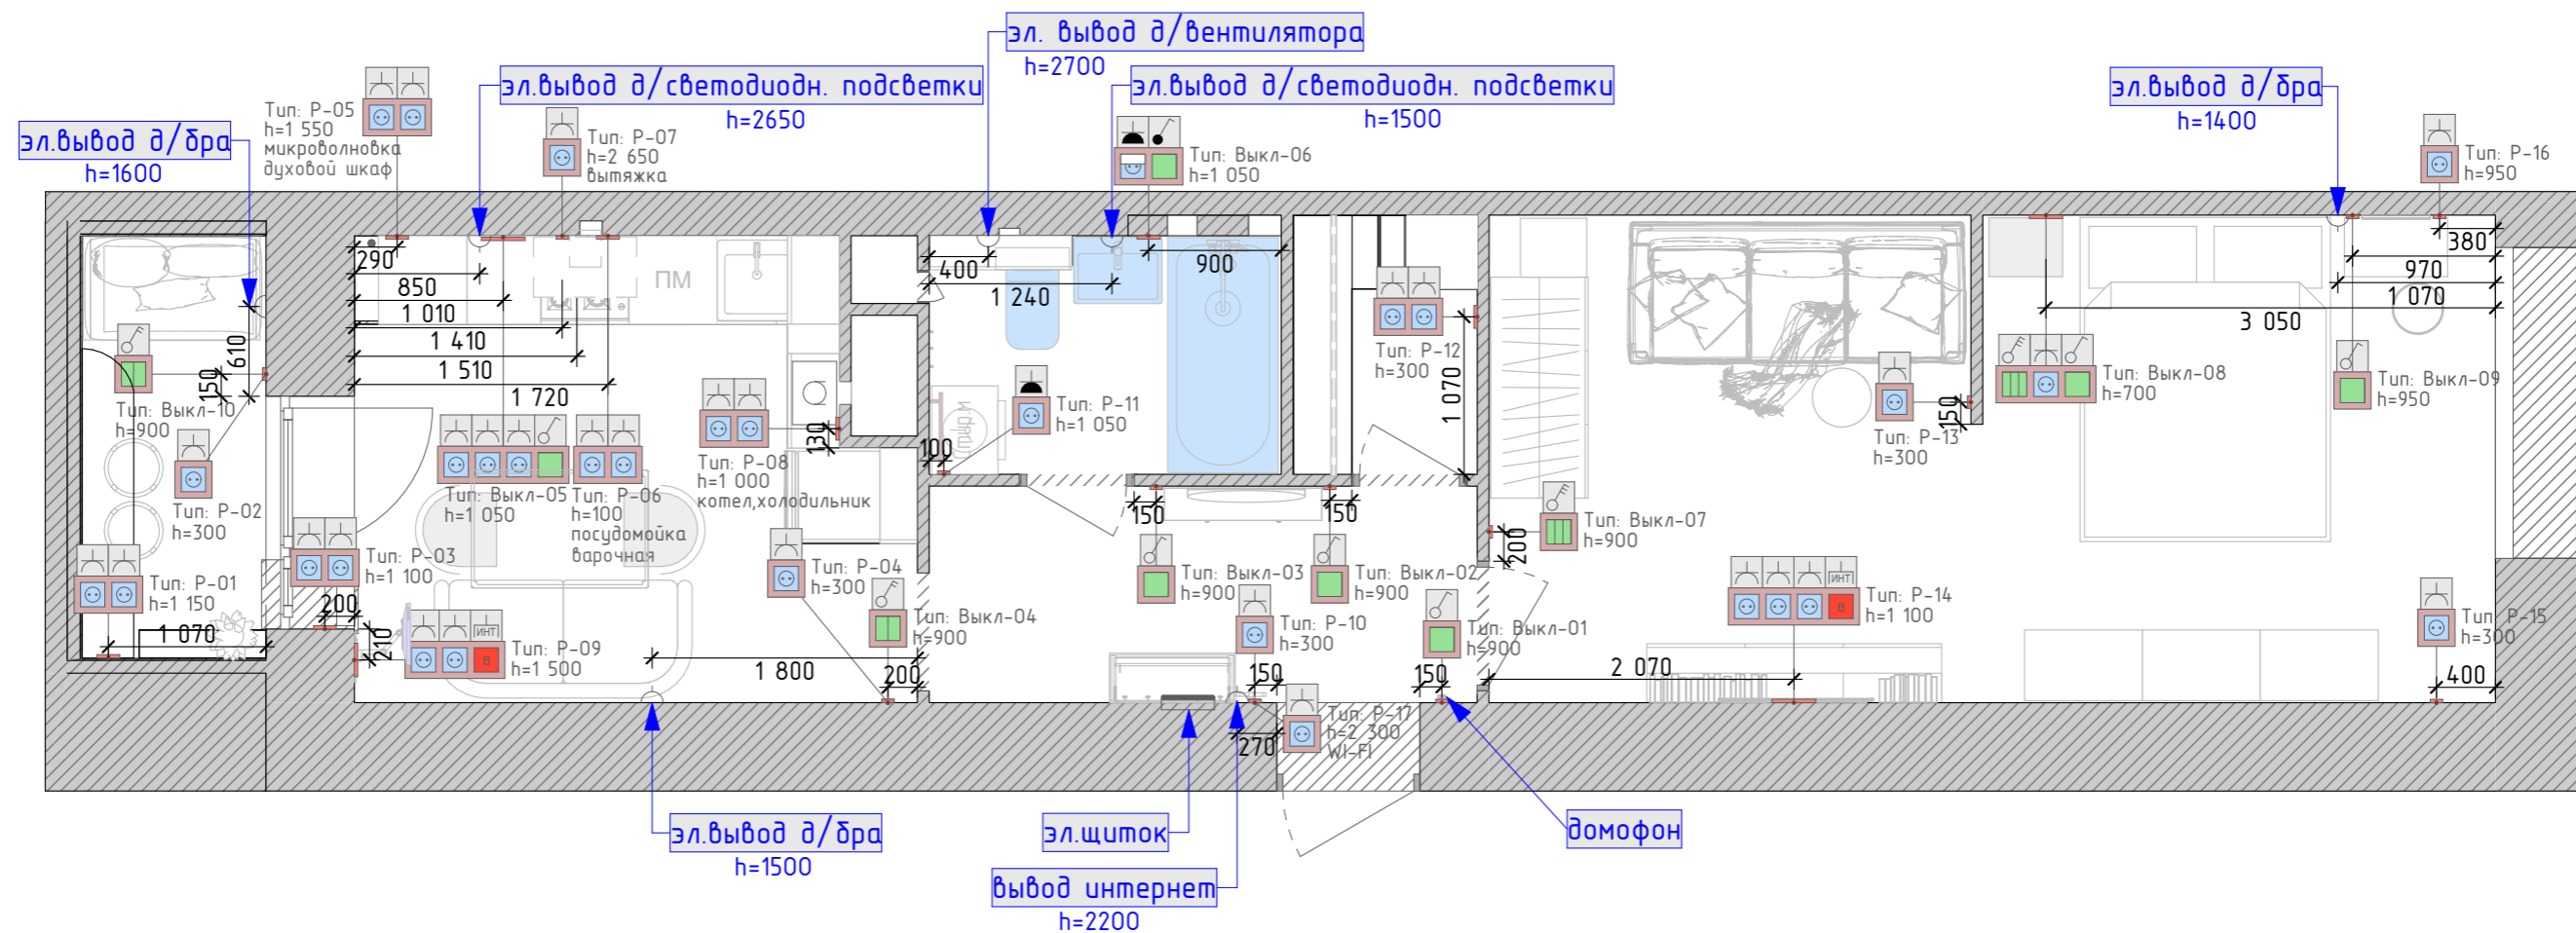

Кухня. Фартук

Примечание

Все размеры указаны от чистового пола (с плиткой)
 Все размеры являются проектируемыми, перед заказом мебели, оборудования требуется замер фирмы изготовителя.

Адрес объекта:	Дизайн -проект однакомнатной квартиры	Стадия	Лист	Листов
Заказчик:		АР	10	19
Кухня		design interior Oksana Dobrovenko		

План электрики

Важно:

Расстояние указано от центра блока.
 После штукатурных работ требуется
 замер помещений для уточнения
 монтажа розеток и выключателей.
 Возможно смещение, зависит от
 толщины штукатурки.
 Все размеры даны от чистового пола
 (с напольным покрытием).