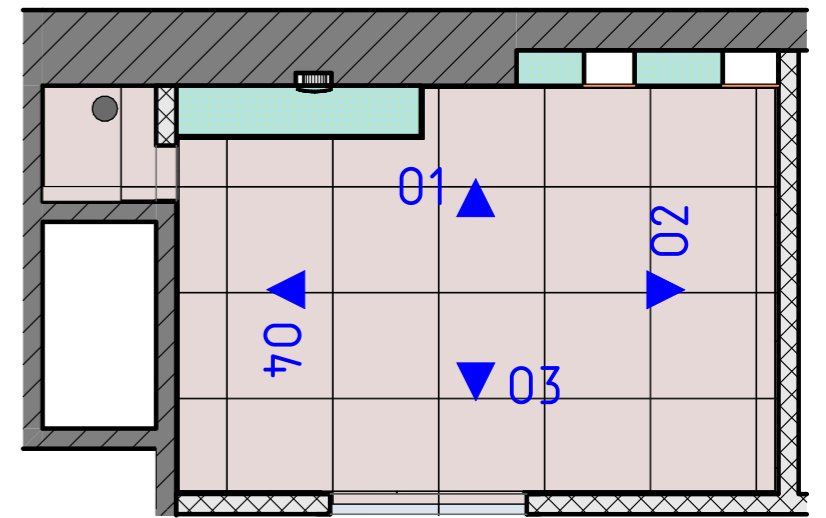

обозначения на плане	внешний вид	наименование	кол-во
		ПЛИТКА НАСТЕННАЯ ALMA CERAMICA RIVOLI TW704	30шт
		ПЛИТКА НАСТЕННАЯ ALMA CERAMICA RIVOLI TW004	72шт
		ПЛИТКА НАСТЕННАЯ ALMA CERAMICA RIVOLI TW007	28шт
		ПЛИТКА НАСТЕННАЯ ALMA CERAMICA RIVOLI TW014	6шт
		ПЛИТКА НАСТЕННАЯ ALMA CERAMICA RIVOLI TW024	18шт
	-начало укладки плитки		
	-направление рисунка декора		

Кол-во материала дано без запаса

Адрес объекта:	Дизайн -проект однакомнатной квартиры	Стадия	Лист	Листов
Заказчик:		AP	17	19
		design interior Oksana Dobrovenko