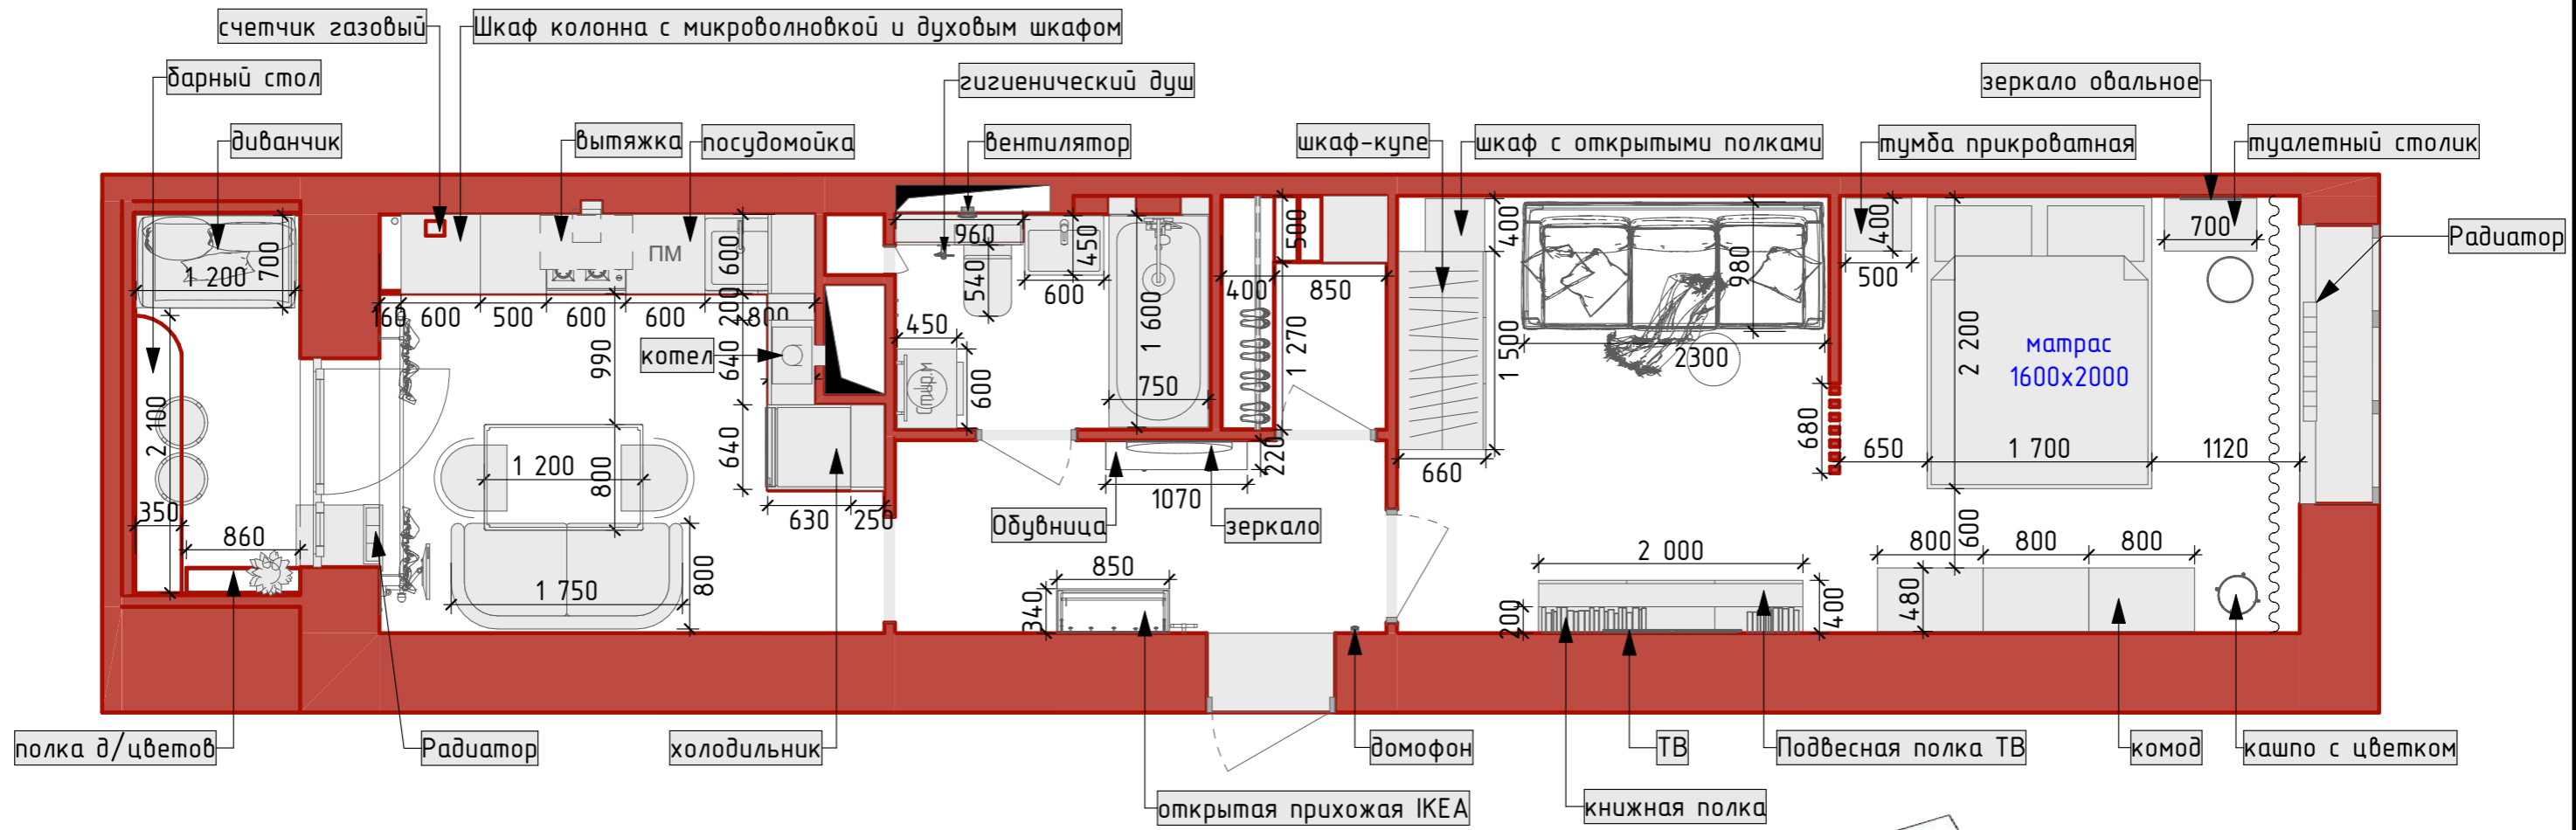

Адрес объекта:	Дизайн -проект однакомнатной квартиры	Стадия	Лист	Листов
Заказчик:	Обмерочный план	AP	2	19
		design interior Oksana Dobrovenko		

Планировочное решение.

Каталог Дверей

Полный ID Элемента	ДВ-01	ДВ-02	ДВ-03	ДВ-04	ДВ-05	ДВ-06
Имя двери	Однопольная Дверь ...	Однопольная Дверь ...	Однопольная Дверь ...	Однопольная Дверь ...	Однопольная Дверь ...	Простой Проем ...
Количество	1	1	1	1	1	1
Размеры Проема в Стене	970×2 040	880×2 060	780×2 060	780×2 060	220×2 120	800×2 000
Размер Ш x В	890×2 000	800×2 000	700×2 000	700×2 000	220×2 120	800×2 000
Ориентация	П	Л	Л	Л	П	
2D-символ						
3D-вид						

Экспликация новая планировка

Номер Зоны	Имя Зоны	Вычисленная Площадь
1	Жилая	22,75
2	Кухня	12,20
3	Ванная	4,02
4	Гардеробная	2,20
5	Коридор	5,73
		46,90 м²

Адрес объекта:	Дизайн -проект однакомнатной квартиры	Стадия	Лист	Листов
		АР	4	19
Заказчик	План планировки	design interior Oksana Dobrovenko		