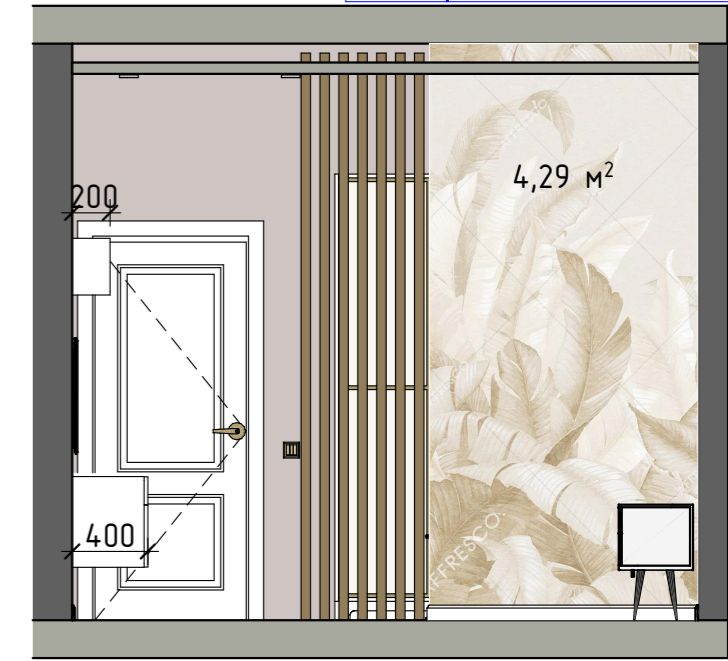

Обои Grandeco арт. А44007

фотообои AFFRESCO
Каталог Ботаника,
арт. ID138138

фотообои AFFRESCO
Каталог Ботаника,
арт. ID138138

09

10

Обои Grandeco арт. А44007

11