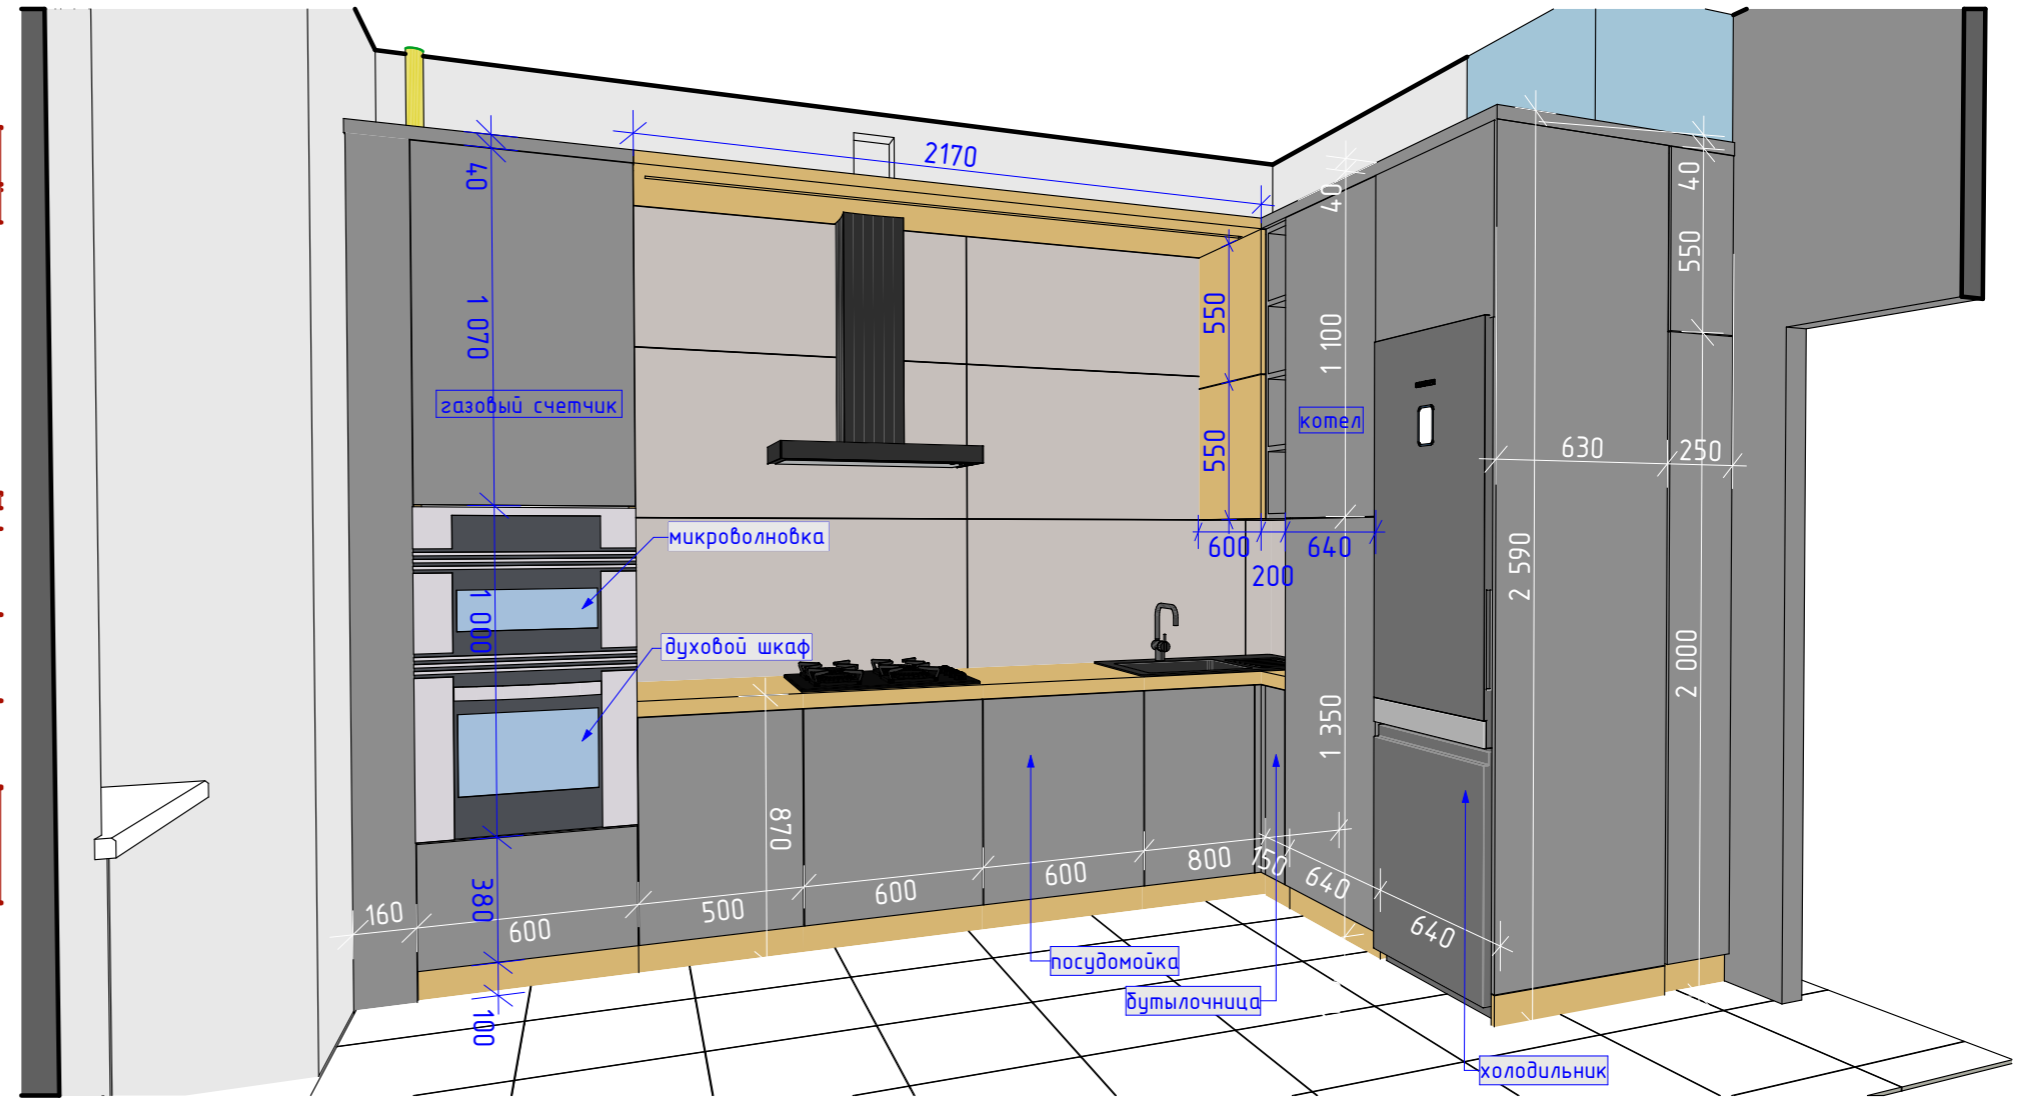

Кухня. Фартук

Примечание

Все размеры указаны от чистового пола (с плиткой)
Все размеры являются проектируемыми, перед заказом мебели, оборудования требуется замер фирмы изготовителя.

Адрес объекта:	Дизайн -проект однакомнатной квартиры	Стадия	Лист	Листов
Заказчик:		АР	10	19
Кухня		design interior Oksana Dobrovenko