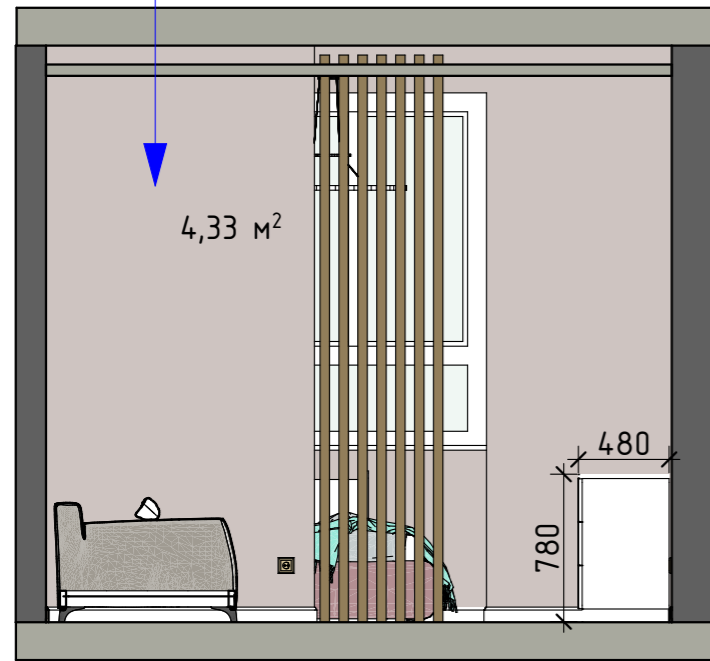

Обои Grandeco арт. А44007

фотообои AFFRESCO
Каталог Ботаника,
арт. ID138138

фотообои AFFRESCO
Каталог Ботаника,
арт. ID138138

09

10

Обои Grandeco арт. А44007

11