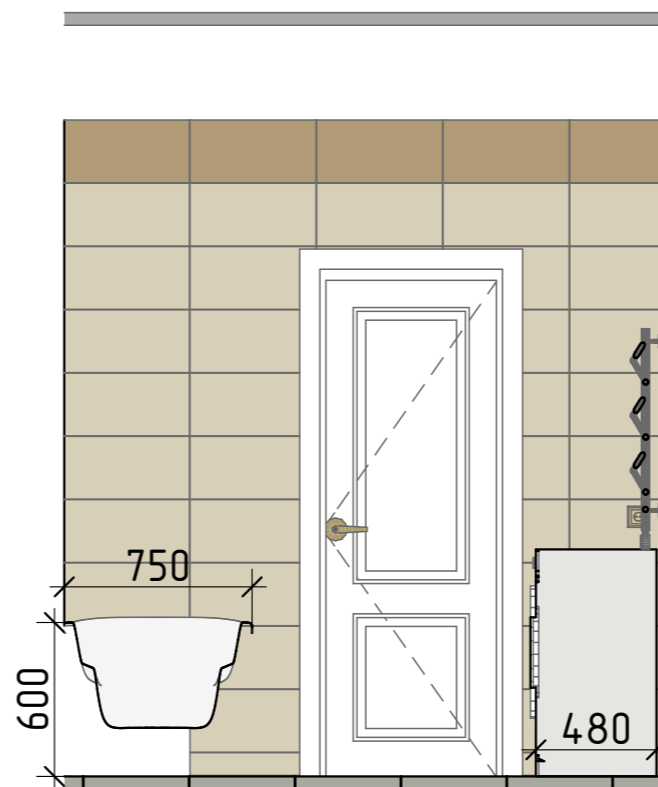

План монтажа сантехнического оборудования

Адрес объекта:	Дизайн -проект однакомнатной квартиры	Стадия	Лист	Листов
Заказчик:	План монтажа сантехнического оборудования	AP	18	19
		design interior Oksana Dobrovenko