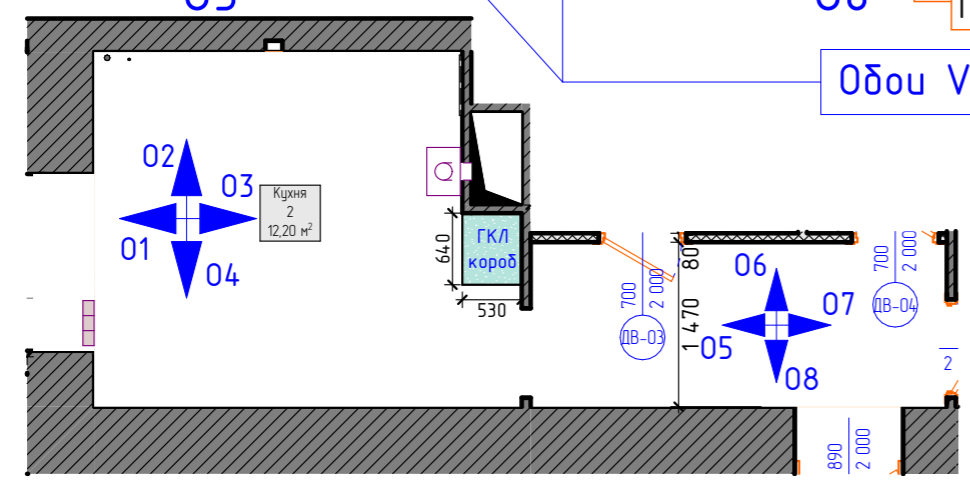

08

Галошница ИКЕА ХЕМНЭС

Оџу Victoria Stenova арм. 989925

вешалка ИКЕА Чусиг

Адрес объекта:	Дизайн -проект однакомнатной квартиры	Стадия	Лист	Листов
Заказчик:		АР	19	19
Аннотация по отделке стен (кухня, коридор)		design interior Oksana Dobrovenko		