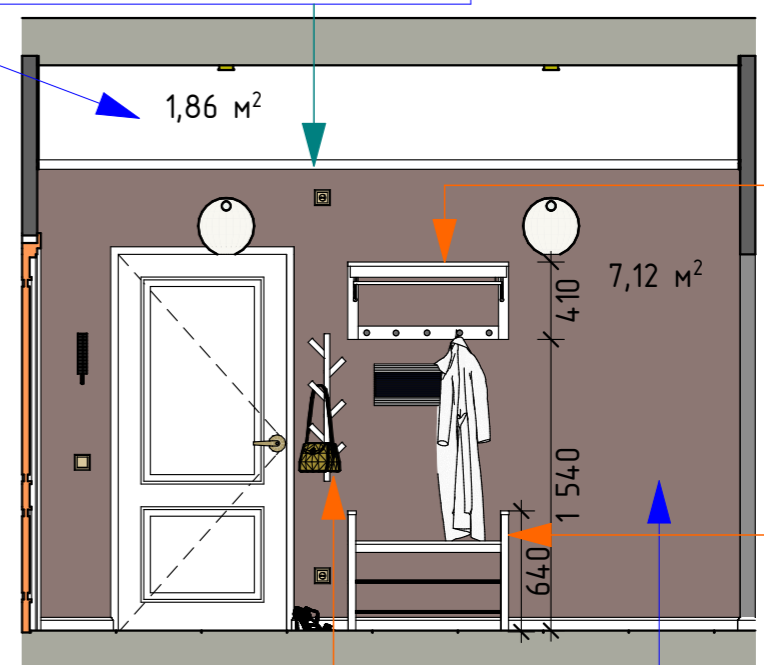

Полка для головных уборов ИКЕА ХЕМНЭС

Скамья с полкой для обуви ИКЕА ХЕМНЭС

05

06

07

08

Галошница ИКЕА ХЕМНЭС

Оџу Victoria Stenova арм. 989925

вешалка ИКЕА Чусиг