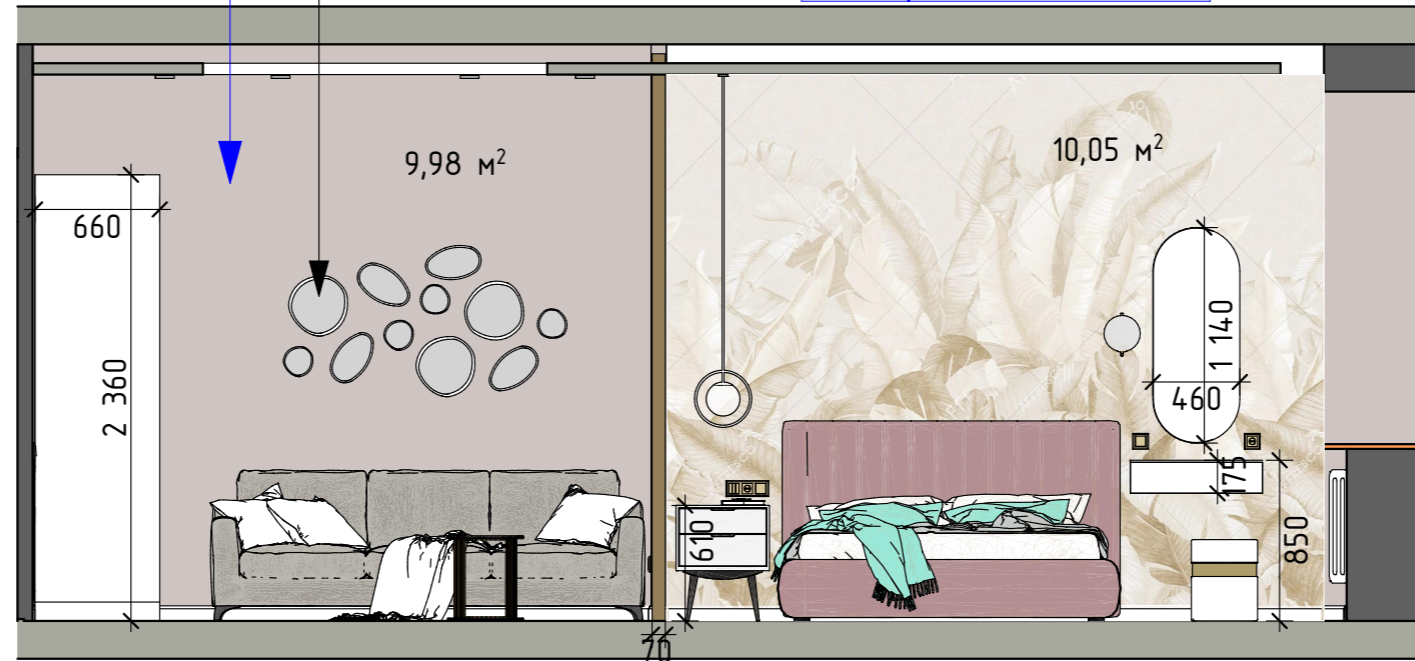

Обои Grandeco арт. А44007

фотообои AFFRESCO
Каталог Ботаника,
арт. ID138138

фотообои AFFRESCO
Каталог Ботаника,
арт. ID138138

09

10

Обои Grandeco арт. А44007

11