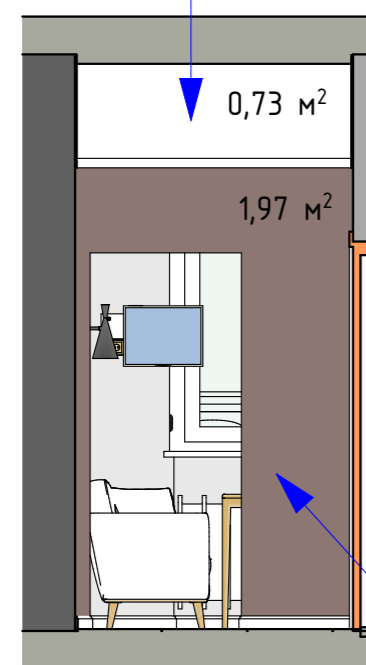

Полка для головных уборов ИКЕА ХЕМНЭС

Скамья с полкой для обуви ИКЕА ХЕМНЭС

05

06

07

08

Галошница ИКЕА ХЕМНЭС

Оџу Victoria Stenova арм. 989925

вешалка ИКЕА Чусиг