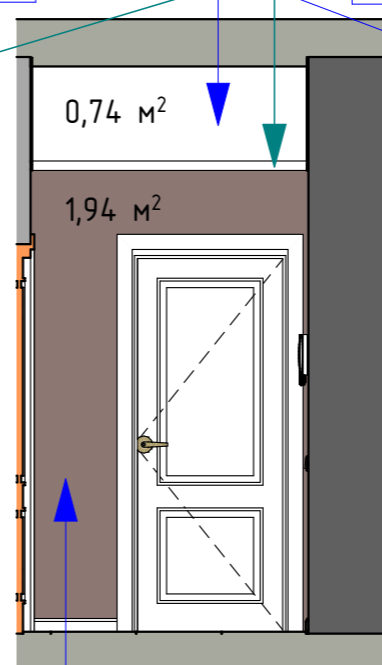

Полка для головных уборов ИКЕА ХЕМНЭС

Скамья с полкой для обуви ИКЕА ХЕМНЭС

05

06

07

08

Галошница ИКЕА ХЕМНЭС

Оџу Victoria Stenova арм. 989925

вешалка ИКЕА Чусиг