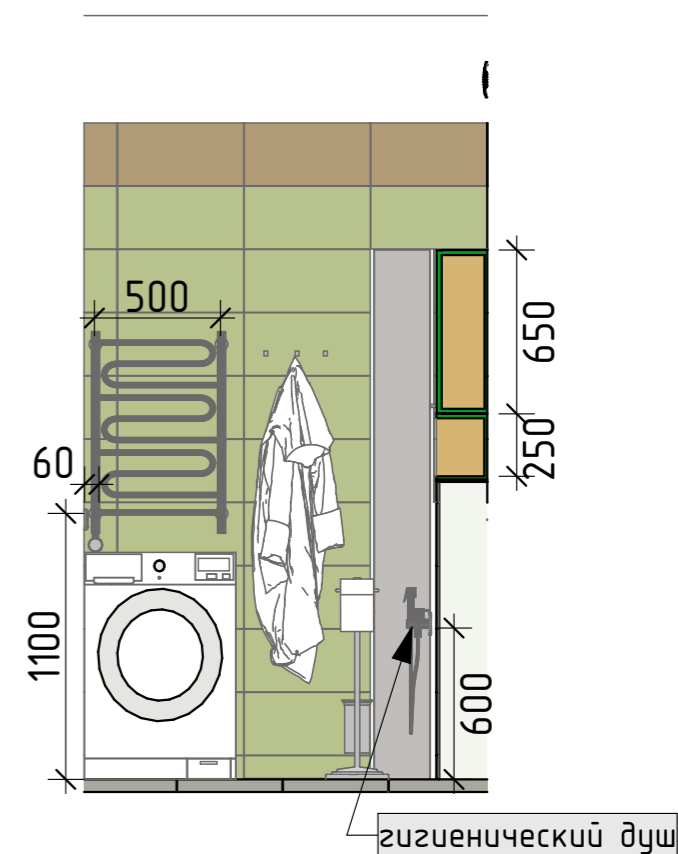

План монтажа сантехнического оборудования

Адрес объекта:	Дизайн -проект однакомнатной квартиры	Стадия	Лист	Листов
Заказчик:	План монтажа сантехнического оборудования	AP	18	19
		design interior Oksana Dobrovenko