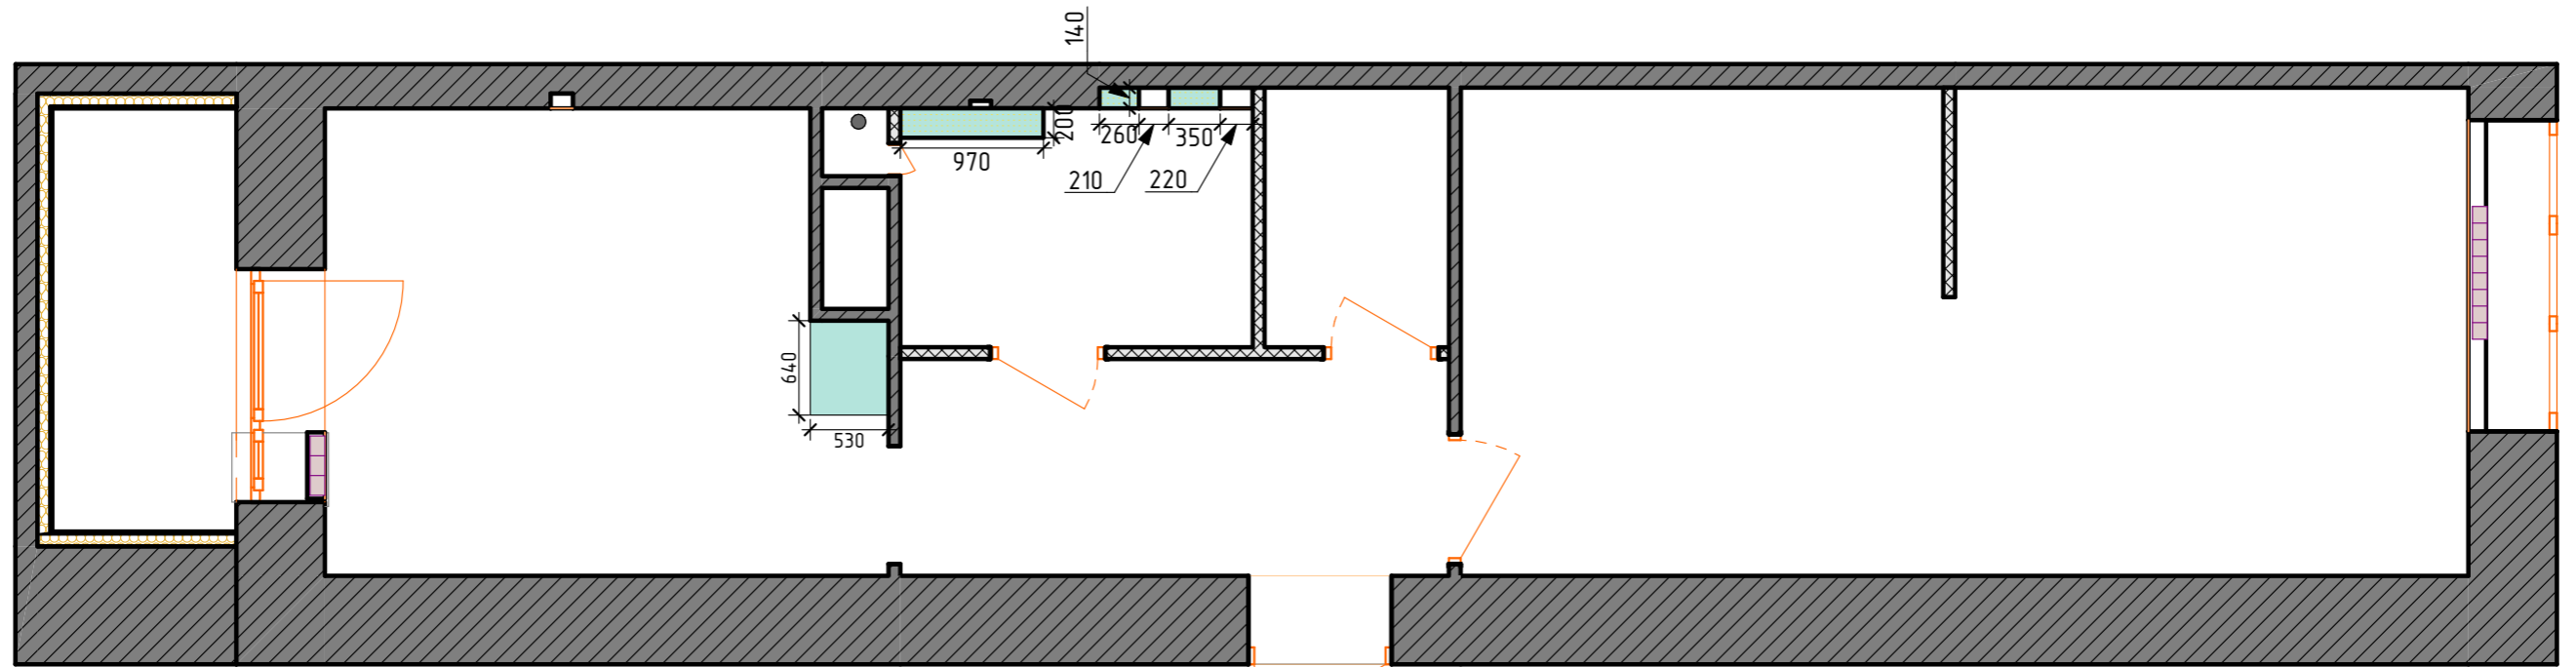

Условные обозначения

- вновь возводимые перегородки
- существующие стены
- радиатор отопления

Примечание

Высота потолка черновая 3050мм.

Размеры даны в мм

Адрес объекта:	Дизайн -проект однакомнатной квартиры	Стадия	Лист	Листов
		AP	7	19
Заказчик:	План монтажа	design interior Oksana Dobrovenko		

План возводимых конструкций из ГКЛ

Возводимые конструкции из ГКЛ (ванна)					
ID Элемента	Предпросмотр 2D-плана	Строительный Материал	Толщина	Высота	Площадь Поверхности
СТН-022		Гипсокартон - Влагостойкий	200	1 200	1,16
СТН-025		Гипсокартон - Влагостойкий	140	3 050	2,63
					3,79 м ²