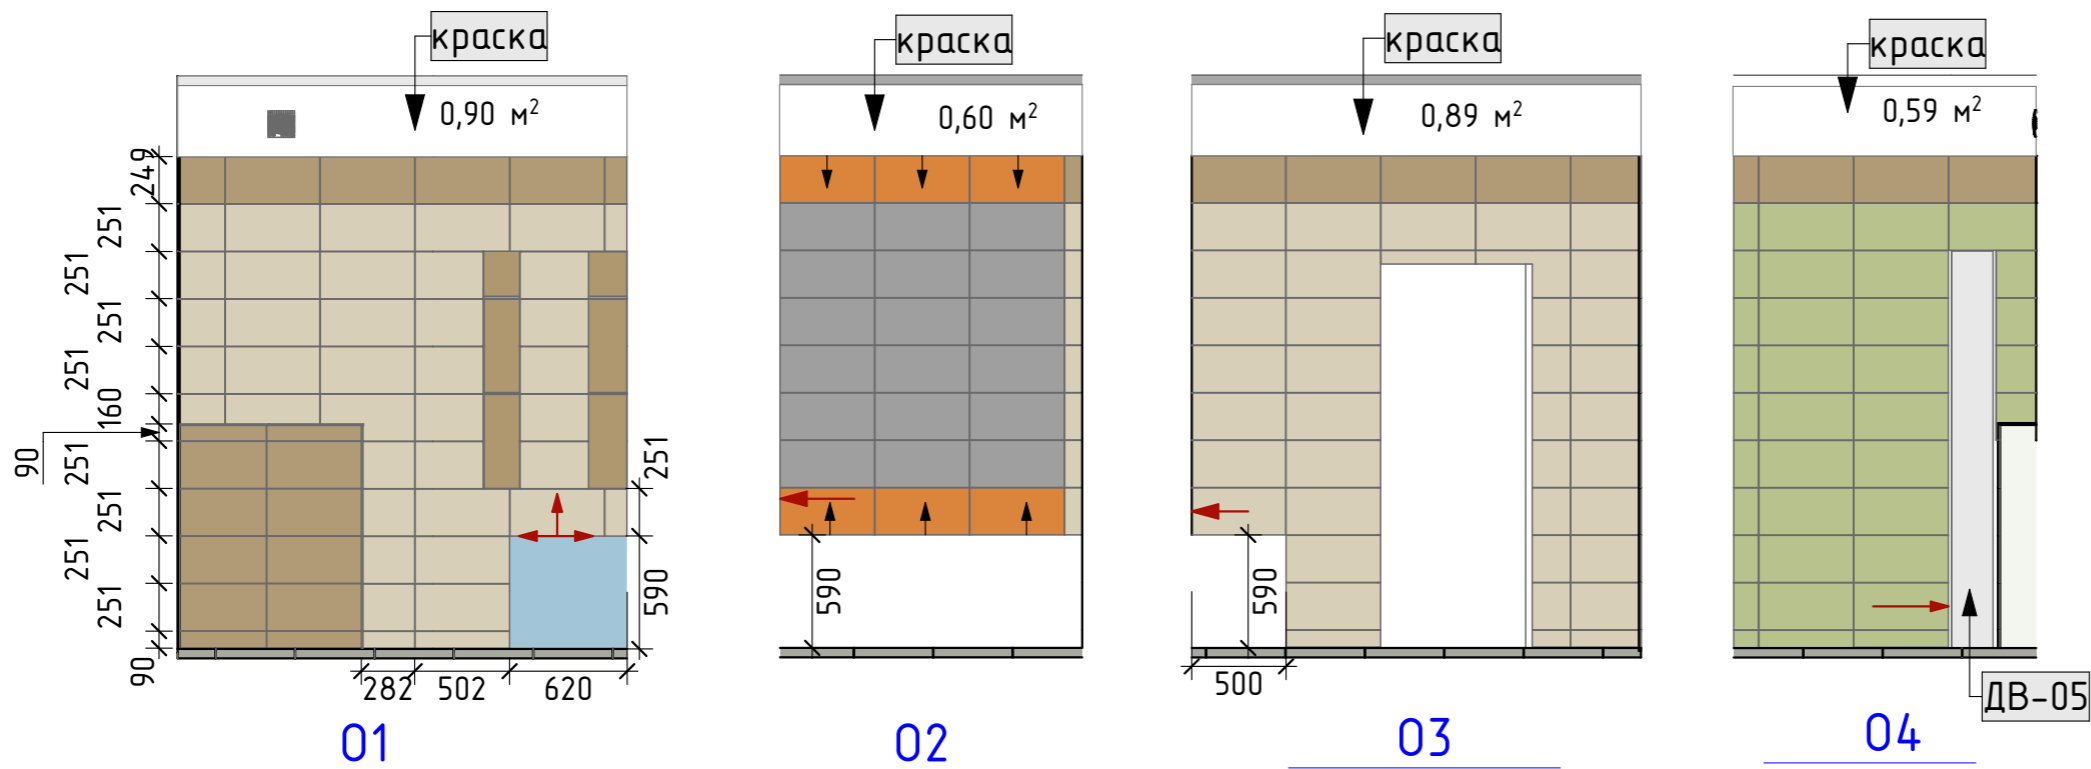

обозначения на плане	внешний вид	наименование	кол-во
		ПЛИТКА НАСТЕННАЯ ALMA CERAMICA RIVOLI TW704	30шт
		ПЛИТКА НАСТЕННАЯ ALMA CERAMICA RIVOLI TW004	72шт
		ПЛИТКА НАСТЕННАЯ ALMA CERAMICA RIVOLI TW007	28шт
		ПЛИТКА НАСТЕННАЯ ALMA CERAMICA RIVOLI TW014	6шт
		ПЛИТКА НАСТЕННАЯ ALMA CERAMICA RIVOLI TW024	18шт
	-начало укладки плитки		
	-направление рисунка декора		

Кол-во материала дано без запаса

Адрес объекта:	Дизайн -проект однакомнатной квартиры	Стадия	Лист	Листов
Заказчик:		AP	17	19
		design interior Oksana Dobrovenko