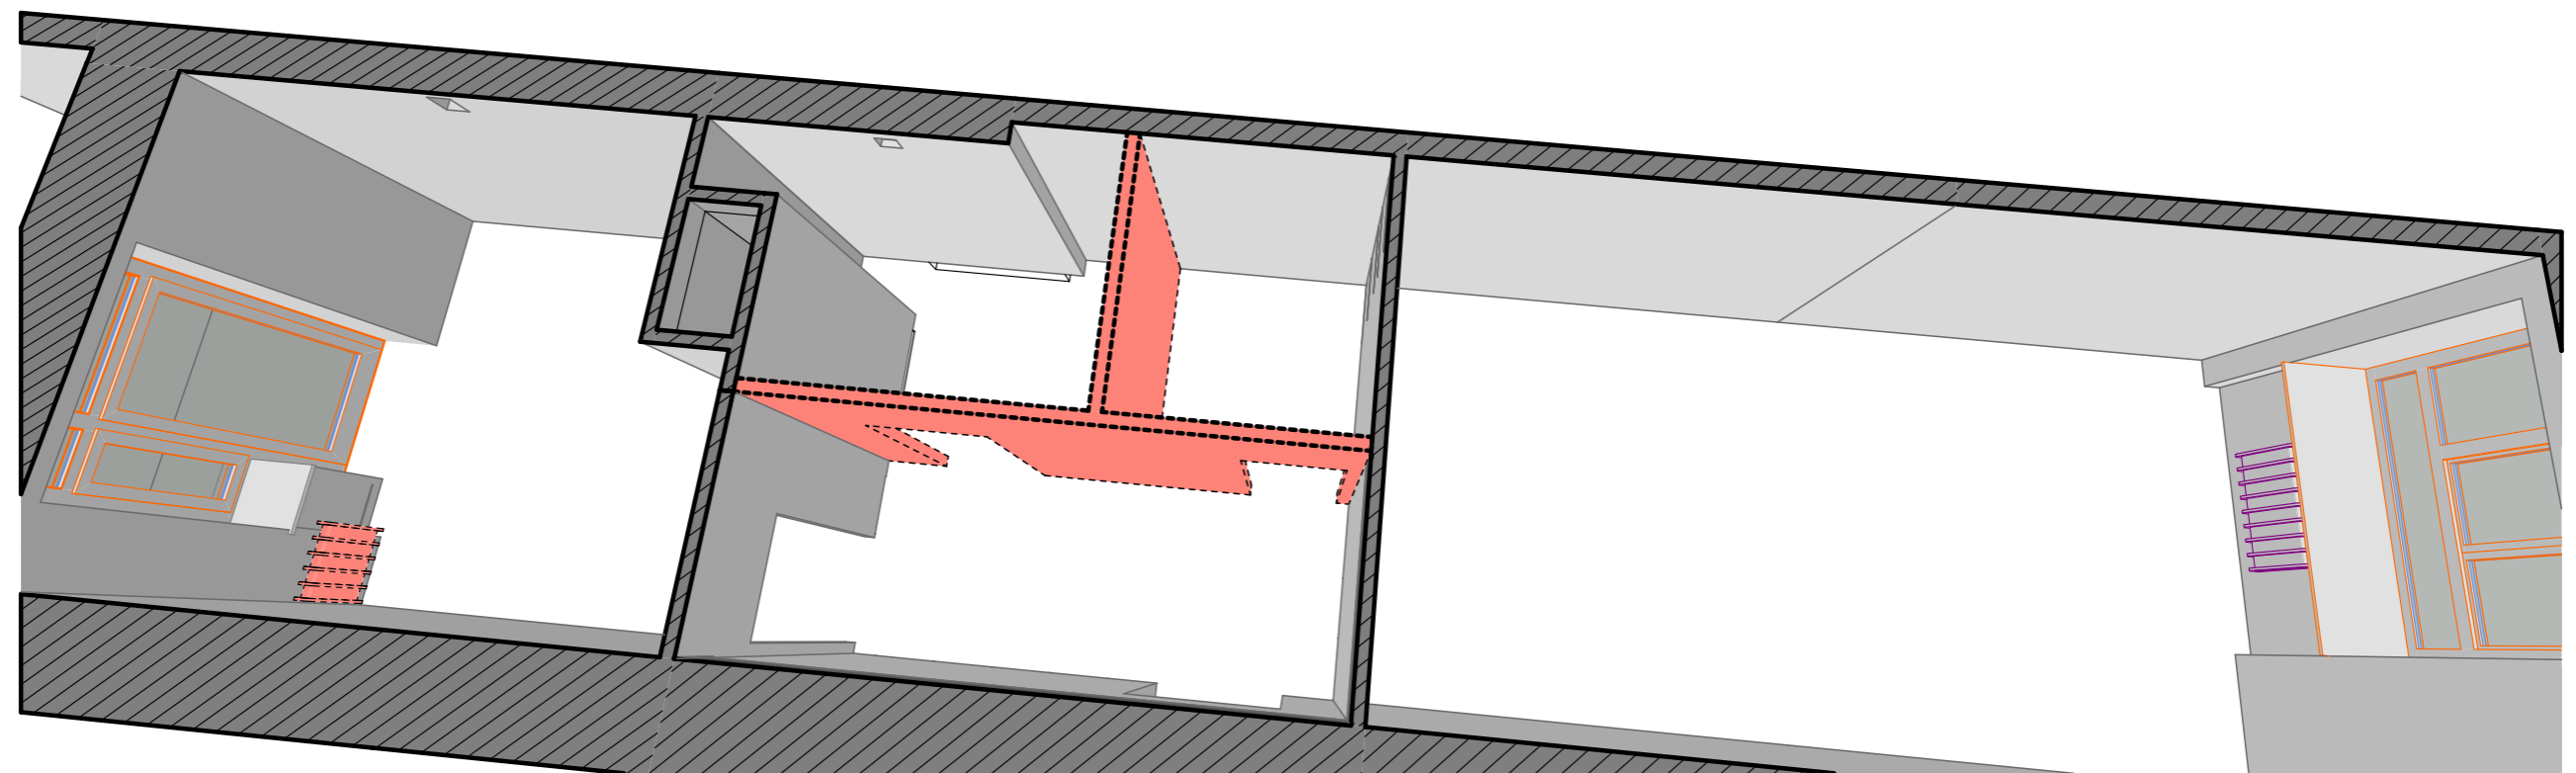

Адрес объекта:	Дизайн -проект однакомнатной квартиры	Стадия	Лист	Листов
Заказчик:		AP	5	19
		design interior Oksana Dobrovenko		

План демонтажа

Спецификация демонтируемых стен

Каталог Стен					
ID Элемента	Предпросмотр 2D-плана	Тип стены	Высота	Толщина	Площадь Поверхности
СТН-006		Блок Бетонный...	3 050	80	8,32
СТН-042		Блок Бетонный...	3 050	80	5,31
					13,63 м ²