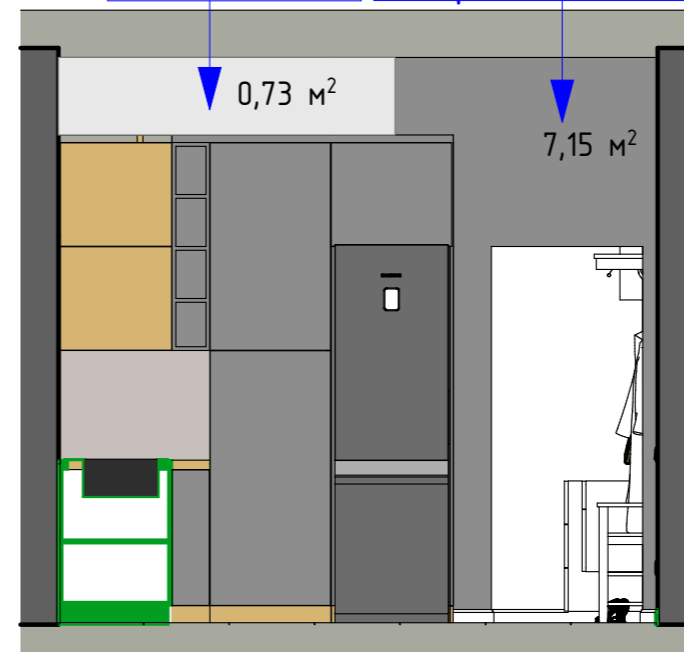

Оџу Victoria Stenova арм. 989932

Покраска в тон оџев 989932

Покраска в тон оџев 989932

Оџу Victoria Stenova арм. 989927

Оџу Victoria Stenova арм. 989932

01

02

03

04

Диван EGEDAL JYSK

Покраска цвет S503 Ласка (Tikkiгiла Симфония)

Молдинг "Европласт" 6.51.702