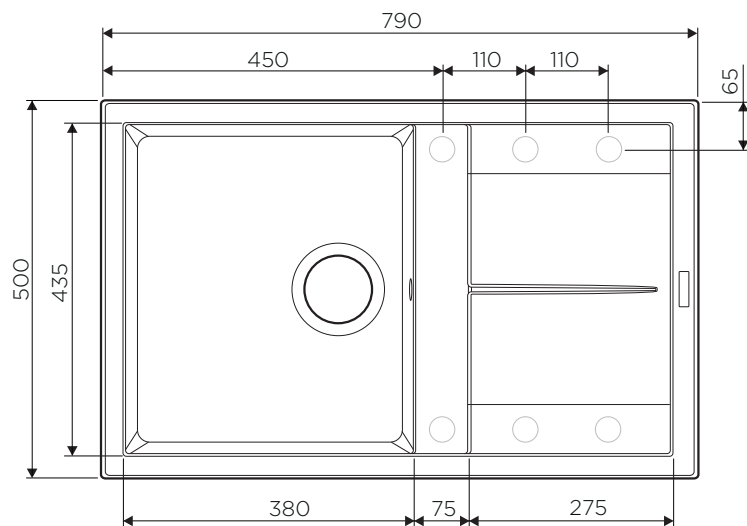

SUMI 79

TETOGRANIT

Base 50

BL 4993662 PL 4993667 WH 4993665 EV 4993668
SA 4993664 BE 4993663 CH 4993669 DC 4993666

Weight (kilogram) 9,43

Врезной монтаж

SUMI 79

TETOGRANIT

Base 50

BL 4993662 PL 4993667 WH 4993665 EV 4993668
SA 4993664 BE 4993663 CH 4993669 DC 4993666

Weight (kilogram) 9,43