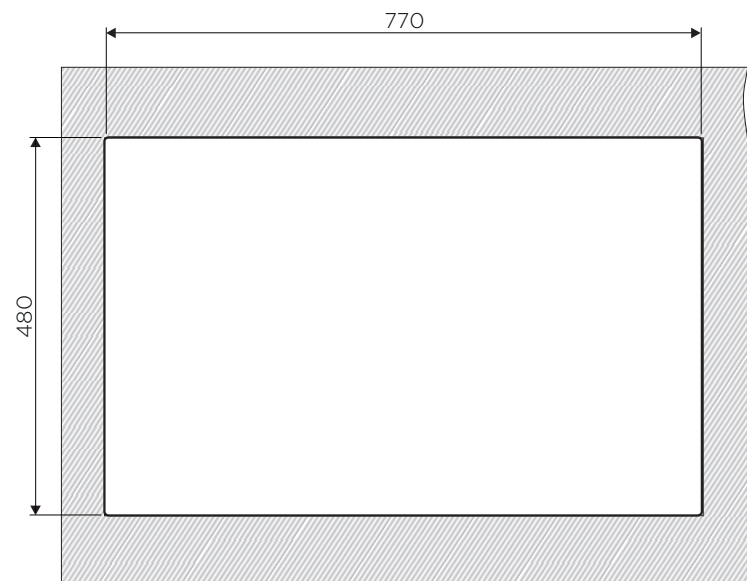

SUMI 79

TETOGRANIT

Base 50

BL 4993662 PL 4993667 WH 4993665 EV 4993668
SA 4993664 BE 4993663 CH 4993669 DC 4993666

Weight (kilogram) 9,43

Врезной монтаж

SUMI 79

TETOGRANIT

Base 50

BL 4993662 PL 4993667 WH 4993665 EV 4993668
SA 4993664 BE 4993663 CH 4993669 DC 4993666

Weight (kilogram) 9,43