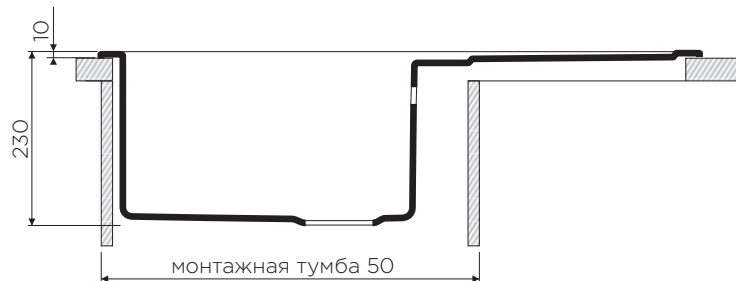

SUMI 79

TETOGRANIT

Base 50

BL 4993662 PL 4993667 WH 4993665 EV 4993668
SA 4993664 BE 4993663 CH 4993669 DC 4993666

Weight (kilogram) 9,43

Врезной монтаж

SUMI 79

TETOGRANIT

Base 50

BL 4993662 PL 4993667 WH 4993665 EV 4993668
SA 4993664 BE 4993663 CH 4993669 DC 4993666

Weight (kilogram) 9,43