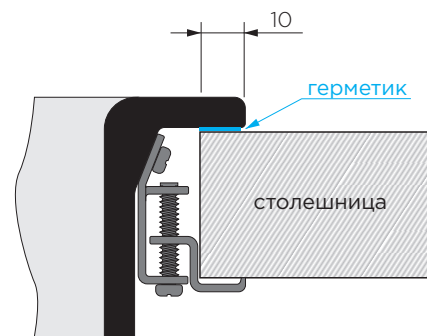

SUMI 79

TETOGRANIT

Base 50

BL 4993662 PL 4993667 WH 4993665 EV 4993668
SA 4993664 BE 4993663 CH 4993669 DC 4993666

Weight (kilogram) 9,43

Врезной монтаж

SUMI 79

TETOGRANIT

Base 50

BL 4993662 PL 4993667 WH 4993665 EV 4993668
SA 4993664 BE 4993663 CH 4993669 DC 4993666

Weight (kilogram) 9,43