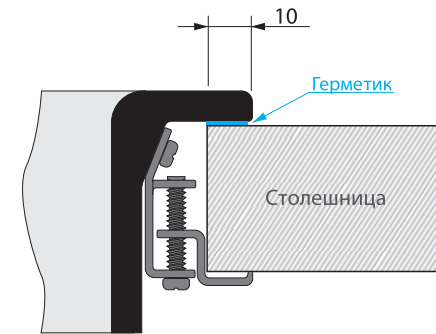

## YONAKA 65

ArtGranit

Base

40

BL 4993179 PL 4993262 WH 4993181 EV 4993263  
SA 4993180 BE 4993178 CH 4993264 DC 4993261

Weight (kilogram) 8,8

# Врезной монтаж