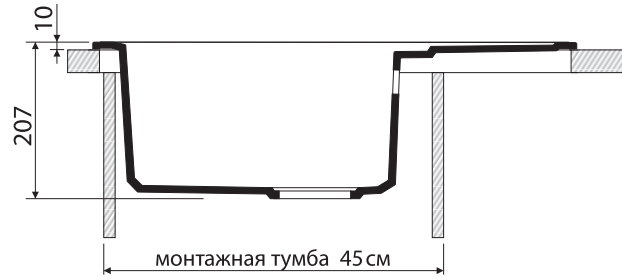

Врезной монтаж

YONAKA 65

ArtGranit

Base 40

BL 4993179 PL 4993262 WH 4993181 EV 4993263
SA 4993180 BE 4993178 CH 4993264 DC 4993261

Weight (kilogram) 8,8