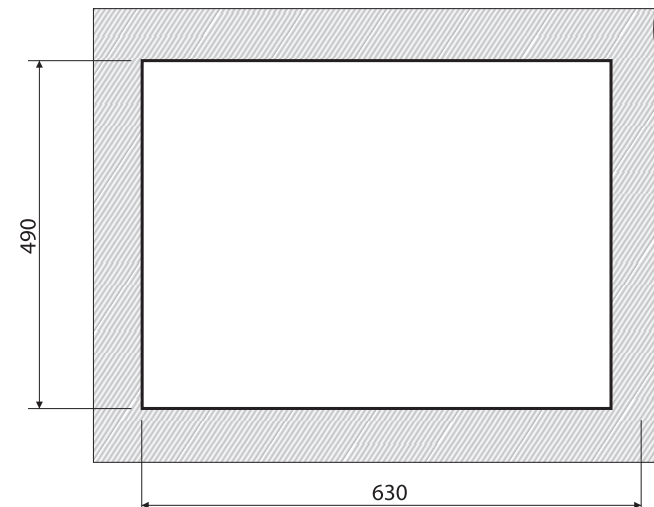

Врезной монтаж

YONAKA 65

ArtGranit

Base 40

BL 4993179 PL 4993262 WH 4993181 EV 4993263
SA 4993180 BE 4993178 CH 4993264 DC 4993261

Weight (kilogram) 8,8