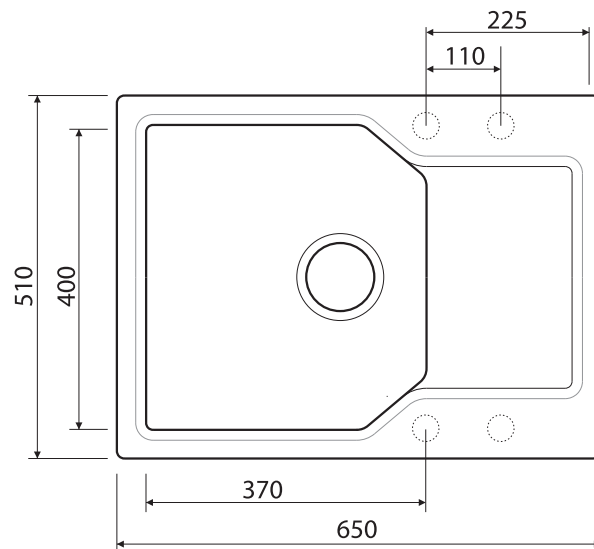

## YONAKA 65

ArtGranit

Base

40

BL 4993179 PL 4993262 WH 4993181 EV 4993263  
SA 4993180 BE 4993178 CH 4993264 DC 4993261

Weight (kilogram) 8,8

# Врезной монтаж