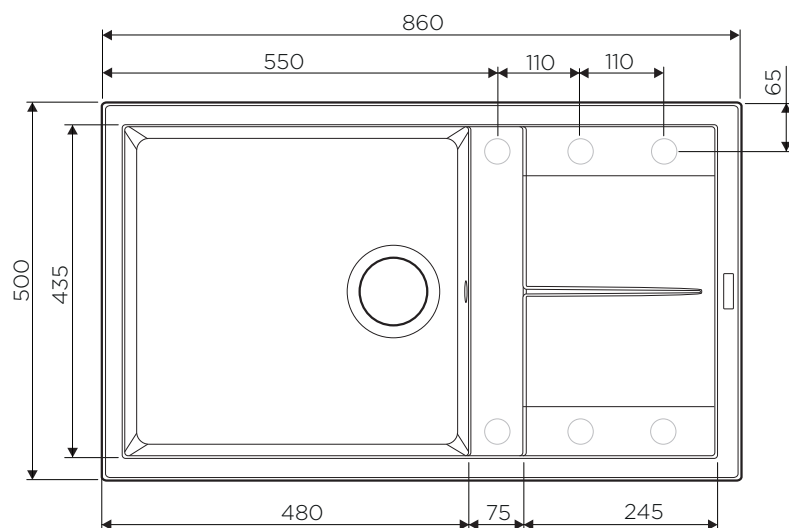

SUMI 86

TETOGRANIT

Base 60

BL 4993646 PL 4993651 WH 4993649 EV 4993652
 SA 4993648 BE 4993647 CH 4993653 DC 4993650

Weight (kilogram) 10,32

Врезной монтаж

SUMI 86

TETOGRANIT

Base 60

BL 4993646 PL 4993651 WH 4993649 EV 4993652
SA 4993648 BE 4993647 CH 4993653 DC 4993650

Weight (kilogram) 10,32