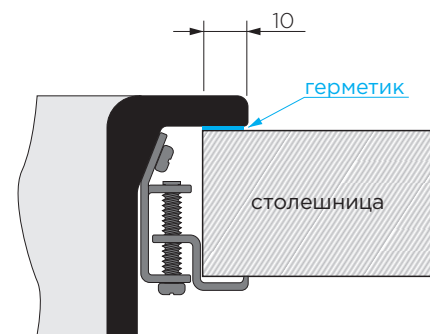

SUMI 86

TETOGRANIT

Base 60

BL 4993646 PL 4993651 WH 4993649 EV 4993652
 SA 4993648 BE 4993647 CH 4993653 DC 4993650

Weight (kilogram) 10,32

Врезной монтаж

SUMI 86

TETOGRANIT

Base 60

BL 4993646 PL 4993651 WH 4993649 EV 4993652
SA 4993648 BE 4993647 CH 4993653 DC 4993650

Weight (kilogram) 10,32