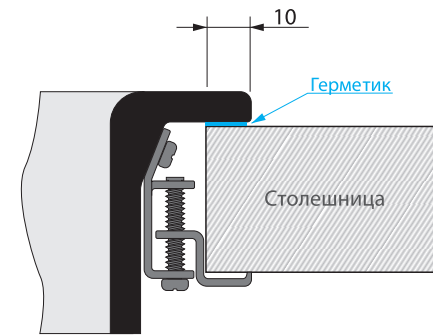

YONAKA 78-LB

BL 4993183 PL 4993266 WH 4993185 EV 4993267
 SA 4993184 BE 4993182 CH 4993268 DC 4993265

ArtGranit

Base 60

Weight (kilogram) 9

Врезной монтаж

YONAKA 78-LB

ArtGranit

Base 60

BL 4993183 PL 4993266 WH 4993185 EV 4993267
SA 4993184 BE 4993182 CH 4993268 DC 4993265

Weight (kilogram) 9