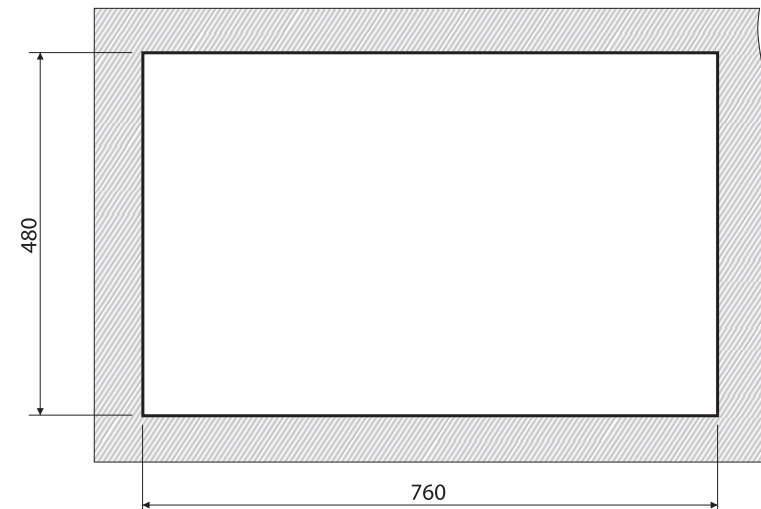

YONAKA 78-LB

BL 4993183 PL 4993266 WH 4993185 EV 4993267
 SA 4993184 BE 4993182 CH 4993268 DC 4993265

ArtGranit

Base 60

Weight (kilogram) 9

Врезной монтаж

YONAKA 78-LB

ArtGranit

Base 60

BL 4993183 PL 4993266 WH 4993185 EV 4993267
SA 4993184 BE 4993182 CH 4993268 DC 4993265

Weight (kilogram) 9