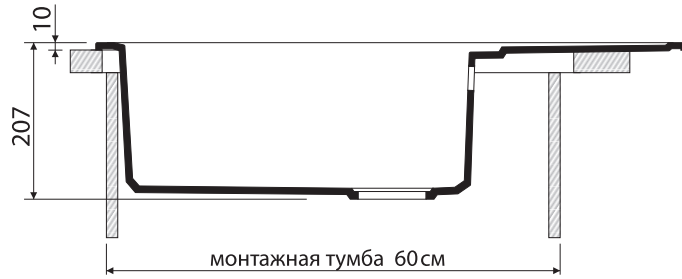

YONAKA 78-LB

BL 4993183 PL 4993266 WH 4993185 EV 4993267
 SA 4993184 BE 4993182 CH 4993268 DC 4993265

ArtGranit

Base 60

Weight (kilogram) 9

Врезной монтаж

YONAKA 78-LB

ArtGranit

Base 60

BL 4993183 PL 4993266 WH 4993185 EV 4993267
SA 4993184 BE 4993182 CH 4993268 DC 4993265

Weight (kilogram) 9