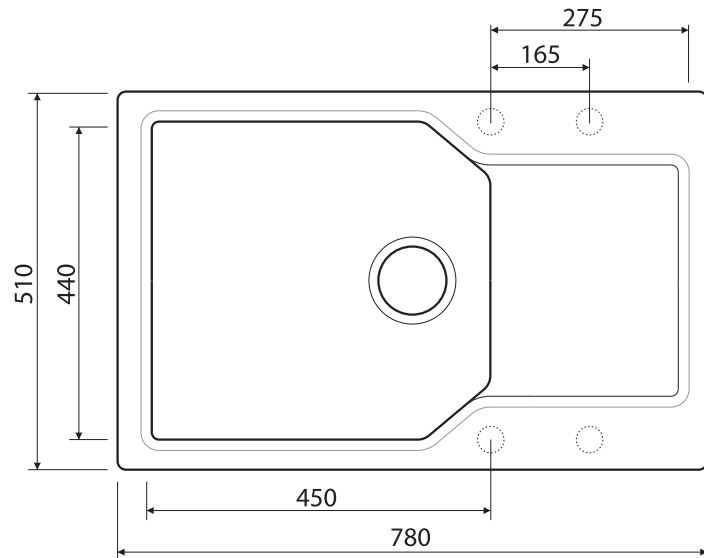

YONAKA 78-LB

BL 4993183 PL 4993266 WH 4993185 EV 4993267
 SA 4993184 BE 4993182 CH 4993268 DC 4993265

ArtGranit

Base 60

Weight (kilogram) 9

Врезной монтаж

YONAKA 78-LB

ArtGranit

Base 60

BL 4993183 PL 4993266 WH 4993185 EV 4993267
SA 4993184 BE 4993182 CH 4993268 DC 4993265

Weight (kilogram) 9