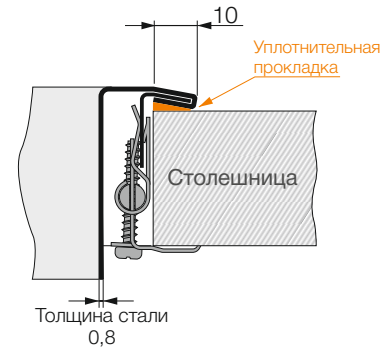

SAROMA 51-1 (IN/AB)

Stainless steel 304

Base 50

SAROMA 51-1-IN 4993007
SAROMA 51-1-AB 4993048

Weight (kilogram) 3,35

Врезной монтаж

SAROMA 51-1 (IN/AB)

Stainless steel 304

Base 50

SAROMA 51-1-IN 4993007
SAROMA 51-1-AB 4993048

Weight (kilogram) 3,35