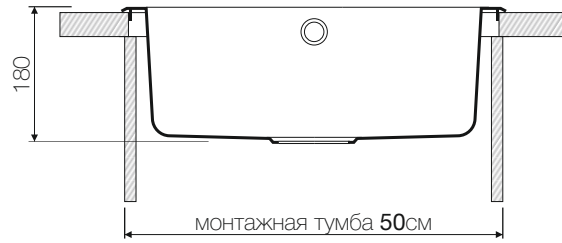

SAROMA 51-1 (IN/AB)

Stainless steel 304

Base 50

SAROMA 51-1-IN 4993007
SAROMA 51-1-AB 4993048

Weight (kilogram) 3,35

Врезной монтаж

SAROMA 51-1 (IN/AB)

Stainless steel 304

Base 50

SAROMA 51-1-IN 4993007
SAROMA 51-1-AB 4993048

Weight (kilogram) 3,35