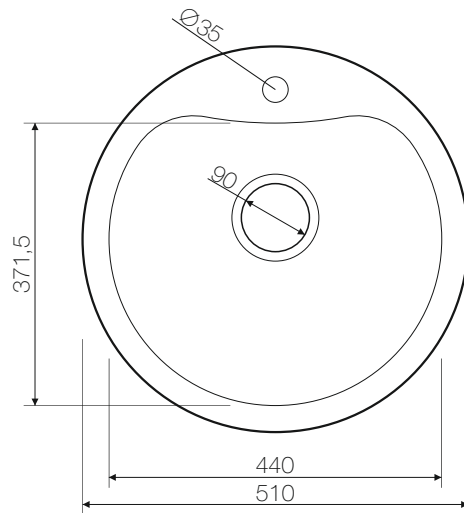

SAROMA 51-1 (IN/AB)

Stainless steel 304

Base 50

SAROMA 51-1-IN 4993007
SAROMA 51-1-AB 4993048

Weight (kilogram) 3,35

Врезной монтаж

SAROMA 51-1 (IN/AB)

Stainless steel 304

Base 50

SAROMA 51-1-IN 4993007
SAROMA 51-1-AB 4993048

Weight (kilogram) 3,35