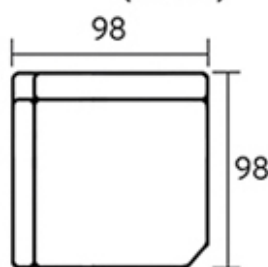

# Угловой диван Турин со спальным местом

Секции со спальным местом

Кресло

Подлокотник

Угловая секция (левая)

Угловая секция (правая)

Оттоманка (левая)

Оттоманка (правая)

# П-образный диван Турин со спальным местом

Секции со спальным местом

Кресло

Подлокотник

Угловая секция (левая)

Угловая секция (правая)

Оттоманка (левая)

Оттоманка (правая)

# Пуф Турин и классический подлокотник

**Пуф Турин —  
размер 102×86×47,  
под заказ**

Классический подлокотник

**Классический подлокотник:  
длина 97 см., высота 64 см. (выше основного на 4 см.) —  
устанавливается под заказ**