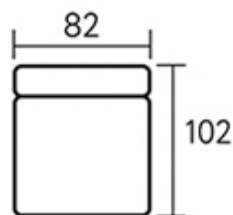

# Модули дивана Турин

Прямой диван Турин со спальным местом

Секции со спальным местом

Кресло

Подлокотник

Угловая секция (левая)

Угловая секция (правая)

Оттоманка (левая)

# Прямой диван Турин со спальным местом

Секции со спальным местом

Кресло

Подлокотник

Угловая секция (левая)

Угловая секция (правая)

Оттоманка (левая)

Оттоманка (правая)

# Пуф Турин и классический подлокотник

**Пуф Турин —  
размер 102×86×47,  
под заказ**

Классический подлокотник

**Классический подлокотник:  
длина 97 см., высота 64 см. (выше основного на 4 см.) —  
устанавливается под заказ**