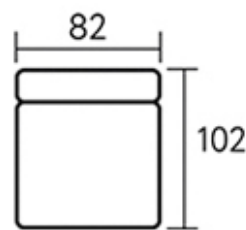

# Угловой диван Турин со спальным местом

Секции со спальным местом

Кресло

Подлокотник

Угловая секция (левая)

Угловая секция (правая)

Оттоманка (левая)

Оттоманка (правая)

# Пуф Турин и классический подлокотник

**Пуф Турин —  
размер 102×86×47,  
под заказ**

Классический подлокотник

**Классический подлокотник:  
длина 97 см., высота 64 см. (выше основного на 4 см.) —  
устанавливается под заказ**