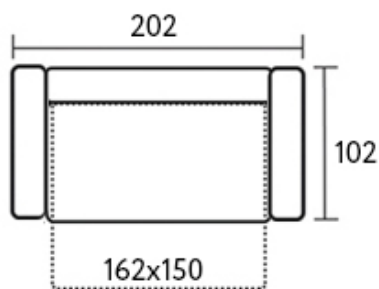

# Модули дивана Турин

Прямой диван Турин со спальным местом

Секции со спальным местом

Кресло

Подлокотник

Угловая секция (левая)

Угловая секция (правая)

Оттоманка (левая)

# Прямой диван Турин со спальным местом

Секции со спальным местом

Кресло

Подлокотник

Угловая секция (левая)

Угловая секция (правая)

Оттоманка (левая)

Оттоманка (правая)

# Пуф Турин и классический подлокотник

**Пуф Турин —  
размер 102×86×47,  
под заказ**

Классический подлокотник

**Классический подлокотник:  
длина 97 см., высота 64 см. (выше основного на 4 см.) —  
устанавливается под заказ**