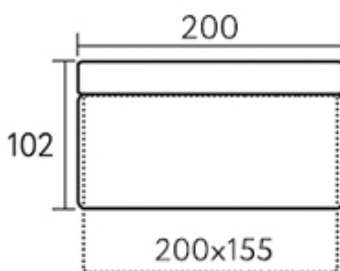

# Модули дивана Турин

Прямой диван Турин со спальным местом

Секции со спальным местом

Кресло

Подлокотник

Угловая секция (левая)

Угловая секция (правая)

Оттоманка (левая)

# Пуф Турин и классический подлокотник

**Пуф Турин —  
размер 102×86×47,  
под заказ**

Классический подлокотник

**Классический подлокотник:  
длина 97 см., высота 64 см. (выше основного на 4 см.) —  
устанавливается под заказ**