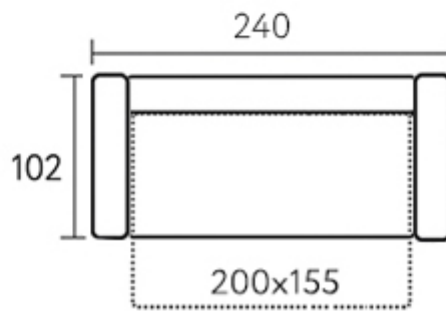

# Модули дивана Турин

Прямой диван Турин со спальным местом

Секции со спальным местом

Кресло

Подлокотник

Угловая секция (левая)

Угловая секция (правая)

Оттоманка (левая)

# Прямой диван Турин со спальным местом

Секции со спальным местом

Кресло

Подлокотник

Угловая секция (левая)

Угловая секция (правая)

Оттоманка (левая)

Оттоманка (правая)

# Пуф Турин и классический подлокотник

**Пуф Турин —  
размер 102×86×47,  
под заказ**

Классический подлокотник

**Классический подлокотник:  
длина 97 см., высота 64 см. (выше основного на 4 см.) —  
устанавливается под заказ**