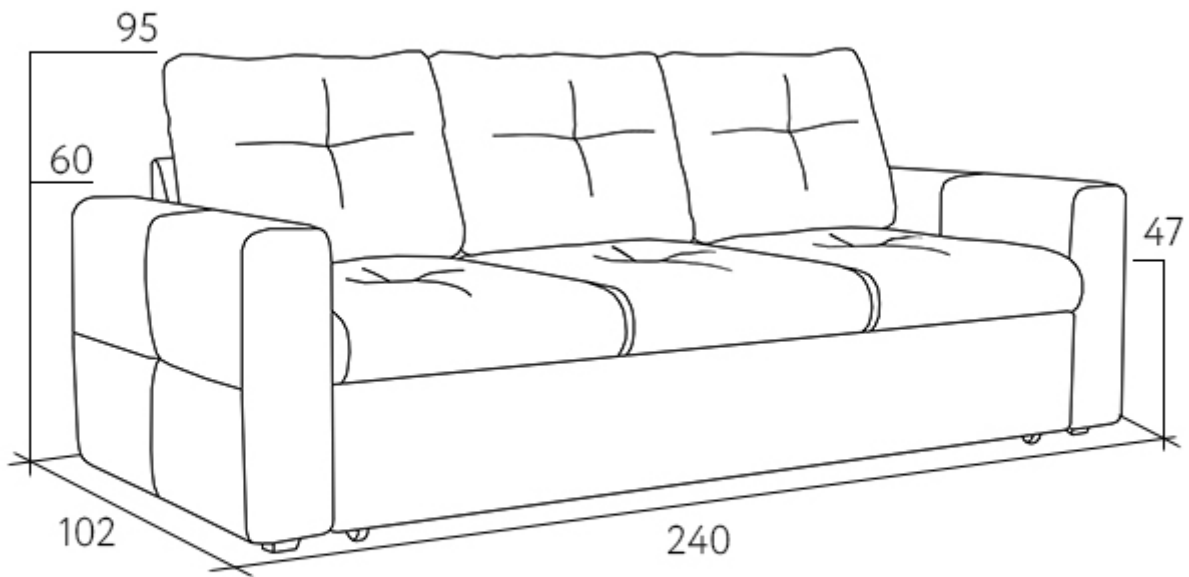

# Модули дивана Турин

Прямой диван Турин со спальным местом

Секции со спальным местом

Кресло

Подлокотник

Угловая секция (левая)

Угловая секция (правая)

Оттоманка (левая)

# Прямой диван Турин со спальным местом

Секции со спальным местом

Кресло

Подлокотник

Угловая секция (левая)

Угловая секция (правая)

Оттоманка (левая)

Оттоманка (правая)

# П-образный диван Турин со спальным местом

Секции со спальным местом

Кресло

Подлокотник

Угловая секция (левая)

Угловая секция (правая)

Оттоманка (левая)

Оттоманка (правая)

# Пуф Турин и классический подлокотник

**Пуф Турин —  
размер 102×86×47,  
под заказ**

Классический подлокотник

**Классический подлокотник:  
длина 97 см., высота 64 см. (выше основного на 4 см.) —  
устанавливается под заказ**