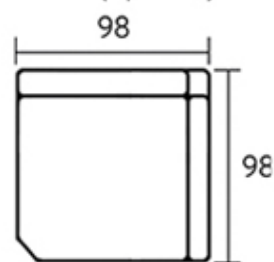

# Угловой диван Турин со спальным местом

Секции со спальным местом

Кресло

Подлокотник

Угловая секция (левая)

Угловая секция (правая)

Оттоманка (левая)

Оттоманка (правая)

# П-образный диван Турин со спальным местом

Секции со спальным местом

Кресло

Подлокотник

Угловая секция (левая)

Угловая секция (правая)

Оттоманка (левая)

Оттоманка (правая)

# Пуф Турин и классический подлокотник

**Пуф Турин —  
размер 102×86×47,  
под заказ**

Классический подлокотник

**Классический подлокотник:  
длина 97 см., высота 64 см. (выше основного на 4 см.) —  
устанавливается под заказ**