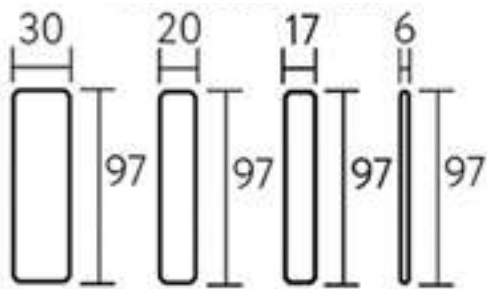

# Кресло Турин

Кресельная секция

Подлокотник  
(левый и правый)

# Пуф Турин и классический подлокотник

**Пуф Турин —  
размер 102×86×47,  
под заказ**

Классический подлокотник

**Классический подлокотник:  
длина 97 см., высота 64 см. (выше основного на 4 см.) —  
устанавливается под заказ**