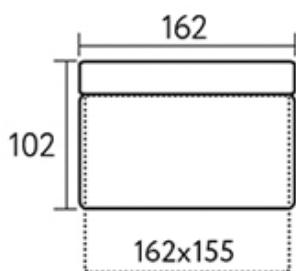

# Модули дивана Турин

Прямой диван Турин со спальным местом

Секции со спальным местом

Кресло

Подлокотник

Угловая секция (левая)

Угловая секция (правая)

Оттоманка (левая)

# Пуф Турин и классический подлокотник

**Пуф Турин —  
размер 102×86×47,  
под заказ**

Классический подлокотник

**Классический подлокотник:  
длина 97 см., высота 64 см. (выше основного на 4 см.) —  
устанавливается под заказ**