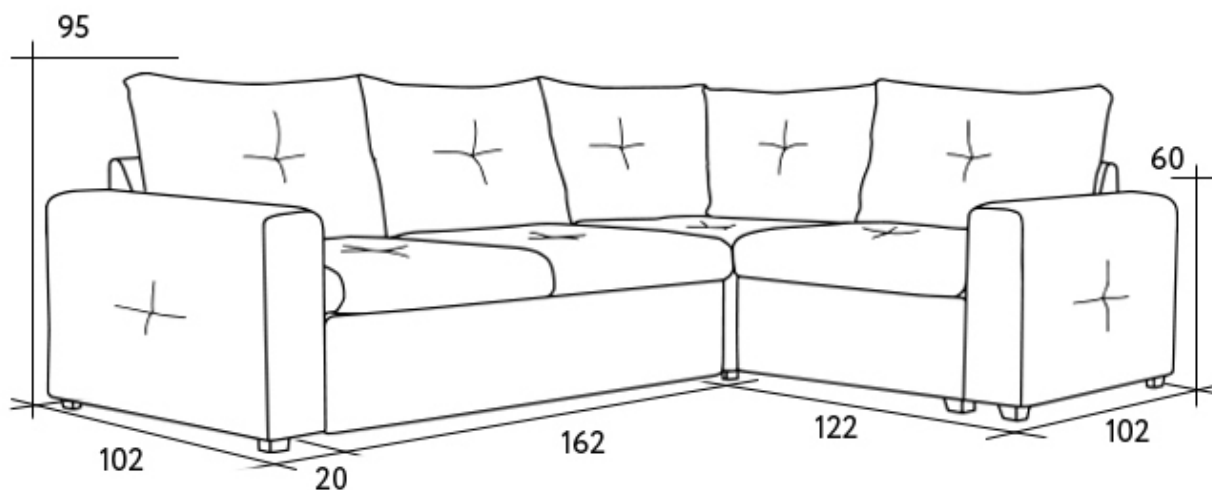

# Прямой диван Турин со спальным местом

Секции со спальным местом

Кресло

Подлокотник

Угловая секция (левая)

Угловая секция (правая)

Оттоманка (левая)

Оттоманка (правая)

# Угловой диван Турин со спальным местом

Секции со спальным местом

Кресло

Подлокотник

Угловая секция (левая)

Угловая секция (правая)

Оттоманка (левая)

Оттоманка (правая)

# Пуф Турин и классический подлокотник

**Пуф Турин —  
размер 102×86×47,  
под заказ**

Классический подлокотник

**Классический подлокотник:  
длина 97 см., высота 64 см. (выше основного на 4 см.) —  
устанавливается под заказ**