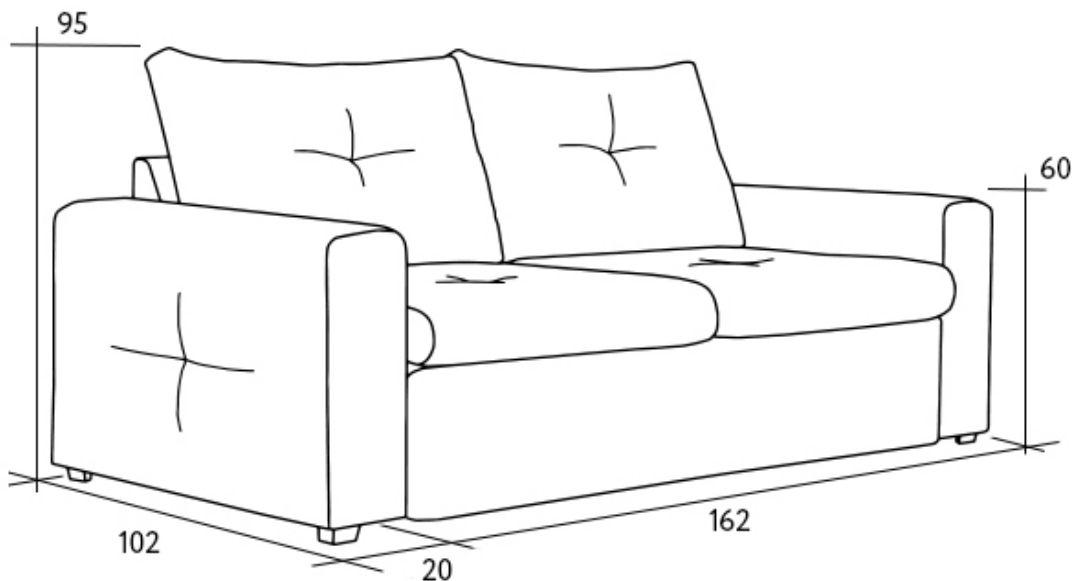

# Модули дивана Турин

Прямой диван Турин со спальным местом

Секции со спальным местом

Кресло

Подлокотник

Угловая секция (левая)

Угловая секция (правая)

Оттоманка (левая)

# Прямой диван Турин со спальным местом

Секции со спальным местом

Кресло

Подлокотник

Угловая секция (левая)

Угловая секция (правая)

Оттоманка (левая)

Оттоманка (правая)

# П-образный диван Турин со спальным местом

Секции со спальным местом

Кресло

Подлокотник

Угловая секция (левая)

Угловая секция (правая)

Оттоманка (левая)

Оттоманка (правая)

# Пуф Турин и классический подлокотник

**Пуф Турин —  
размер 102×86×47,  
под заказ**

Классический подлокотник

**Классический подлокотник:  
длина 97 см., высота 64 см. (выше основного на 4 см.) —  
устанавливается под заказ**