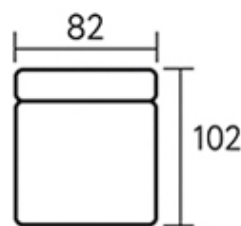

# Угловой диван Турин со спальным местом

Секции со спальным местом

Кресло

Подлокотник

Угловая секция (левая)

Угловая секция (правая)

Оттоманка (левая)

Оттоманка (правая)

# П-образный диван Турин со спальным местом

Секции со спальным местом

Кресло

Подлокотник

Угловая секция (левая)

Угловая секция (правая)

Оттоманка (левая)

Оттоманка (правая)

# Пуф Турин и классический подлокотник

**Пуф Турин —  
размер 102×86×47,  
под заказ**

Классический подлокотник

**Классический подлокотник:  
длина 97 см., высота 64 см. (выше основного на 4 см.) —  
устанавливается под заказ**