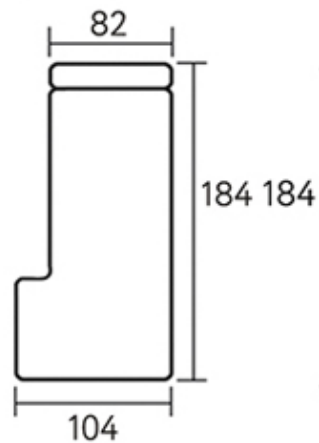

# П-образный диван Турин со спальным местом

Секции со спальным местом

Кресло

Подлокотник

Угловая секция (левая)

Угловая секция (правая)

Оттоманка (левая)

Оттоманка (правая)

# Пуф Турин и классический подлокотник

**Пуф Турин —  
размер 102×86×47,  
под заказ**

Классический подлокотник

**Классический подлокотник:  
длина 97 см., высота 64 см. (выше основного на 4 см.) —  
устанавливается под заказ**