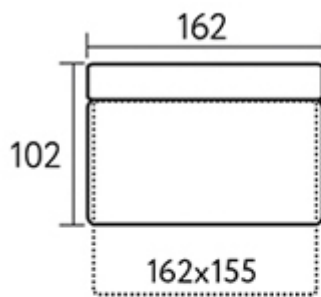

# Модули дивана Турин

Прямой диван Турин со спальным местом

Секции со спальным местом

Кресло

Подлокотник

Угловая секция (левая)

Угловая секция (правая)

Оттоманка (левая)

# Прямой диван Турин со спальным местом

Секции со спальным местом

Кресло

Подлокотник

Угловая секция (левая)

Угловая секция (правая)

Оттоманка (левая)

Оттоманка (правая)

# Пуф Турин и классический подлокотник

**Пуф Турин —  
размер 102×86×47,  
под заказ**

Классический подлокотник

**Классический подлокотник:  
длина 97 см., высота 64 см. (выше основного на 4 см.) —  
устанавливается под заказ**