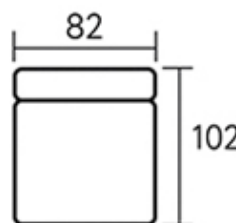

# Прямой диван Турин со спальным местом

Секции со спальным местом

Кресло

Подлокотник

Угловая секция (левая)

Угловая секция (правая)

Оттоманка (левая)

Оттоманка (правая)

# Угловой диван Турин со спальным местом

Секции со спальным местом

Кресло

Подлокотник

Угловая секция (левая)

Угловая секция (правая)

Оттоманка (левая)

Оттоманка (правая)

# Пуф Турин и классический подлокотник

**Пуф Турин —  
размер 102×86×47,  
под заказ**

Классический подлокотник

**Классический подлокотник:  
длина 97 см., высота 64 см. (выше основного на 4 см.) —  
устанавливается под заказ**