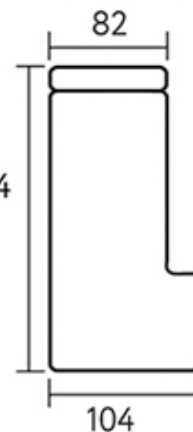

# Модули дивана Турин

Прямой диван Турин со спальным местом

Секции со спальным местом

Кресло

Подлокотник

Угловая секция (левая)

Угловая секция (правая)

Оттоманка (левая)

# Прямой диван Турин со спальным местом

Секции со спальным местом

Кресло

Подлокотник

Угловая секция (левая)

Угловая секция (правая)

Оттоманка (левая)

Оттоманка (правая)

# Пуф Турин и классический подлокотник

**Пуф Турин —  
размер 102×86×47,  
под заказ**

Классический подлокотник

**Классический подлокотник:  
длина 97 см., высота 64 см. (выше основного на 4 см.) —  
устанавливается под заказ**