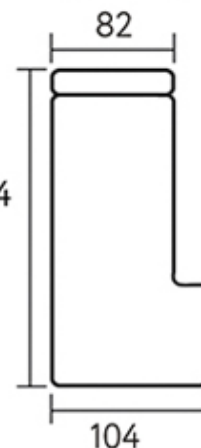

# Прямой диван Турин со спальным местом

Секции со спальным местом

Кресло

Подлокотник

Угловая секция (левая)

Угловая секция (правая)

Оттоманка (левая)

Оттоманка (правая)

# Угловой диван Турин со спальным местом

Секции со спальным местом

Кресло

Подлокотник

Угловая секция (левая)

Угловая секция (правая)

Оттоманка (левая)

Оттоманка (правая)

# Пуф Турин и классический подлокотник

**Пуф Турин —  
размер 102×86×47,  
под заказ**

Классический подлокотник

**Классический подлокотник:  
длина 97 см., высота 64 см. (выше основного на 4 см.) —  
устанавливается под заказ**