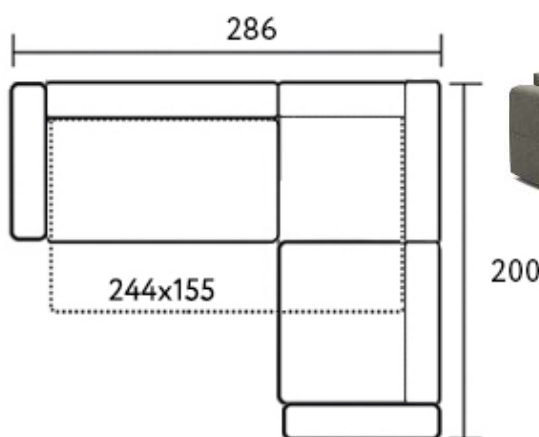

# Прямой диван Турин со спальным местом

Секции со спальным местом

Кресло

Подлокотник

Угловая секция (левая)

Угловая секция (правая)

Оттоманка (левая)

Оттоманка (правая)

# Угловой диван Турин со спальным местом

Секции со спальным местом

Кресло

Подлокотник

Угловая секция (левая)

Угловая секция (правая)

Оттоманка (левая)

Оттоманка (правая)

# Пуф Турин и классический подлокотник

**Пуф Турин —  
размер 102×86×47,  
под заказ**

Классический подлокотник

**Классический подлокотник:  
длина 97 см., высота 64 см. (выше основного на 4 см.) —  
устанавливается под заказ**