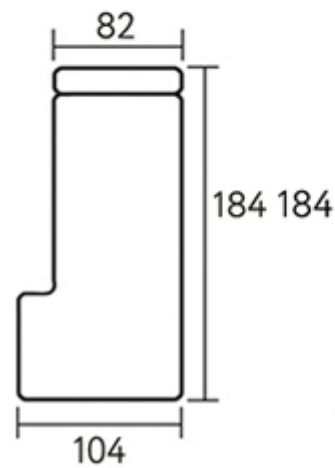

# Прямой диван Турин со спальным местом

Секции со спальным местом

Кресло

Подлокотник

Угловая секция (левая)

Угловая секция (правая)

Оттоманка (левая)

Оттоманка (правая)

# Угловой диван Турин со спальным местом

Секции со спальным местом

Кресло

Подлокотник

Угловая секция (левая)

Угловая секция (правая)

Оттоманка (левая)

Оттоманка (правая)

# Пуф Турин и классический подлокотник

**Пуф Турин —  
размер 102×86×47,  
под заказ**

Классический подлокотник

**Классический подлокотник:  
длина 97 см., высота 64 см. (выше основного на 4 см.) —  
устанавливается под заказ**