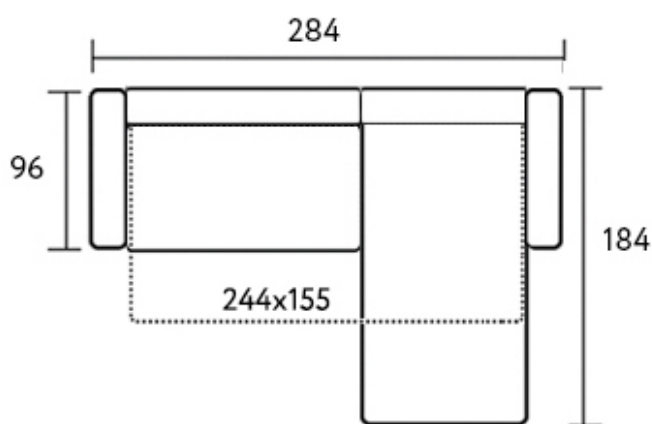

Угловой диван Турин со спальным местом