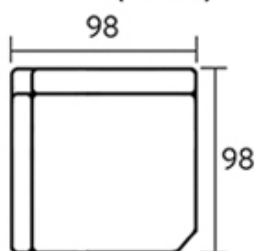

# Модули дивана Турин

Прямой диван Турин со спальным местом

Секции со спальным местом

Кресло

Подлокотник

Угловая секция (левая)

Угловая секция (правая)

Оттоманка (левая)

# Прямой диван Турин со спальным местом

Секции со спальным местом

Кресло

Подлокотник

Угловая секция (левая)

Угловая секция (правая)

Оттоманка (левая)

Оттоманка (правая)

# Пуф Турин и классический подлокотник

**Пуф Турин —  
размер 102×86×47,  
под заказ**

Классический подлокотник

**Классический подлокотник:  
длина 97 см., высота 64 см. (выше основного на 4 см.) —  
устанавливается под заказ**