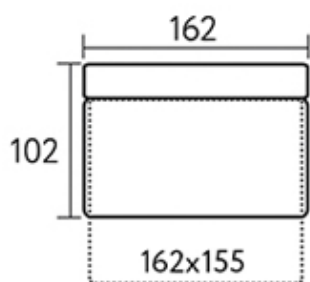

# Прямой диван Турин со спальным местом

Секции со спальным местом

Кресло

Подлокотник

Угловая секция (левая)

Угловая секция (правая)

Оттоманка (левая)

Оттоманка (правая)

# Угловой диван Турин со спальным местом

Секции со спальным местом

Кресло

Подлокотник

Угловая секция (левая)

Угловая секция (правая)

Оттоманка (левая)

Оттоманка (правая)

# Пуф Турин и классический подлокотник

**Пуф Турин —  
размер 102×86×47,  
под заказ**

Классический подлокотник

**Классический подлокотник:  
длина 97 см., высота 64 см. (выше основного на 4 см.) —  
устанавливается под заказ**