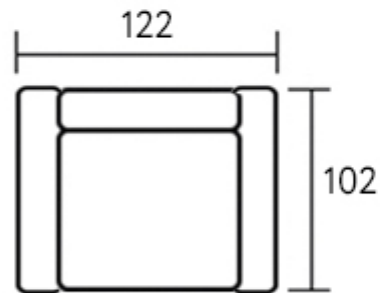

Кресло Турин