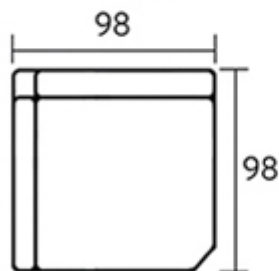

# Прямой диван Турин со спальным местом

Секции со спальным местом

Кресло

Подлокотник

Угловая секция (левая)

Угловая секция (правая)

Оттоманка (левая)

Оттоманка (правая)

# Угловой диван Турин со спальным местом

Секции со спальным местом

Кресло

Подлокотник

Угловая секция (левая)

Угловая секция (правая)

Оттоманка (левая)

Оттоманка (правая)

# Пуф Турин и классический подлокотник

**Пуф Турин —  
размер 102×86×47,  
под заказ**

Классический подлокотник

**Классический подлокотник:  
длина 97 см., высота 64 см. (выше основного на 4 см.) —  
устанавливается под заказ**