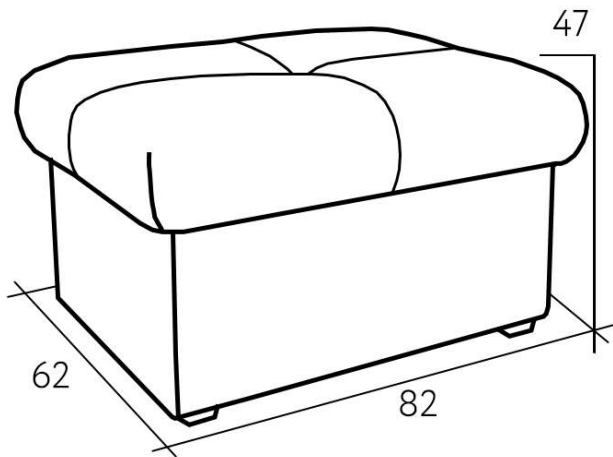

# П-образный диван Турин со спальным местом

Секции со спальным местом

Кресло

Подлокотник

Угловая секция (левая)

Угловая секция (правая)

Оттоманка (левая)

Оттоманка (правая)

# Кресло Турин

Кресельная секция

Подлокотник  
(левый и правый)

# Пуф Турин и классический подлокотник

**Пуф Турин —  
размер 102×86×47,  
под заказ**

Классический подлокотник

**Классический подлокотник:  
длина 97 см., высота 64 см. (выше основного на 4 см.) —  
устанавливается под заказ**