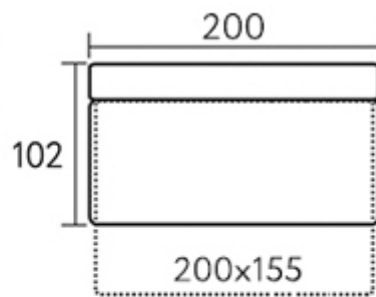

Секции со спальным местом