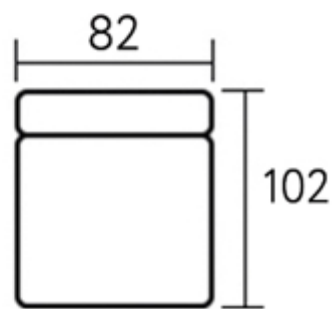

Кресельная секция