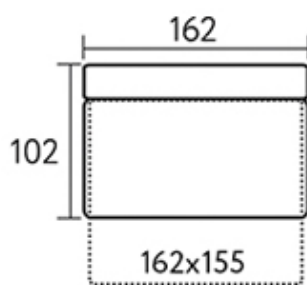

# Угловой диван Турин со спальным местом

Секции со спальным местом

Кресло

Подлокотник

Угловая секция (левая)

Угловая секция (правая)

Оттоманка (левая)

Оттоманка (правая)

# П-образный диван Турин со спальным местом

Секции со спальным местом

Кресло

Подлокотник

Угловая секция (левая)

Угловая секция (правая)

Оттоманка (левая)

Оттоманка (правая)

# Пуф Турин и классический подлокотник

**Пуф Турин —  
размер 102×86×47,  
под заказ**

Классический подлокотник

**Классический подлокотник:  
длина 97 см., высота 64 см. (выше основного на 4 см.) —  
устанавливается под заказ**