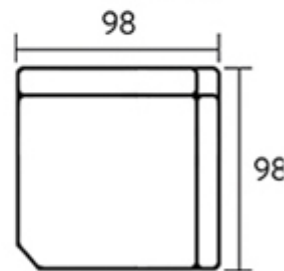

# Прямой диван Турин со спальным местом

Секции со спальным местом

Кресло

Подлокотник

Угловая секция (левая)

Угловая секция (правая)

Оттоманка (левая)

Оттоманка (правая)

# Угловой диван Турин со спальным местом

Секции со спальным местом

Кресло

Подлокотник

Угловая секция (левая)

Угловая секция (правая)

Оттоманка (левая)

Оттоманка (правая)

# Пуф Турин и классический подлокотник

**Пуф Турин —  
размер 102×86×47,  
под заказ**

Классический подлокотник

**Классический подлокотник:  
длина 97 см., высота 64 см. (выше основного на 4 см.) —  
устанавливается под заказ**