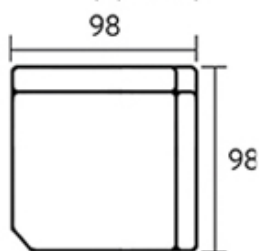

# Модули дивана Турин

Прямой диван Турин со спальным местом

Секции со спальным местом

Кресло

Подлокотник

Угловая секция (левая)

Угловая секция (правая)

Оттоманка (левая)

# Прямой диван Турин со спальным местом

Секции со спальным местом

Кресло

Подлокотник

Угловая секция (левая)

Угловая секция (правая)

Оттоманка (левая)

Оттоманка (правая)

# Пуф Турин и классический подлокотник

**Пуф Турин —  
размер 102×86×47,  
под заказ**

Классический подлокотник

**Классический подлокотник:  
длина 97 см., высота 64 см. (выше основного на 4 см.) —  
устанавливается под заказ**