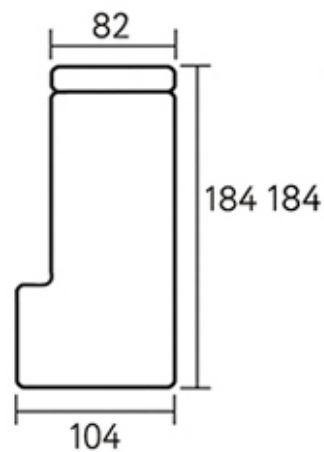

# Угловой диван Турин со спальным местом

Секции со спальным местом

Кресло

Подлокотник

Угловая секция (левая)

Угловая секция (правая)

Оттоманка (левая)

Оттоманка (правая)

# П-образный диван Турин со спальным местом

Секции со спальным местом

Кресло

Подлокотник

Угловая секция (левая)

Угловая секция (правая)

Оттоманка (левая)

Оттоманка (правая)

# Пуф Турин и классический подлокотник

**Пуф Турин —  
размер 102×86×47,  
под заказ**

Классический подлокотник

**Классический подлокотник:  
длина 97 см., высота 64 см. (выше основного на 4 см.) —  
устанавливается под заказ**