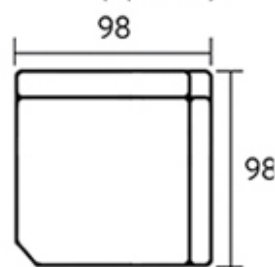

# Угловой диван Турин со спальным местом

Секции со спальным местом

Кресло

Подлокотник

Угловая секция (левая)

Угловая секция (правая)

Оттоманка (левая)

Оттоманка (правая)

# П-образный диван Турин со спальным местом

Секции со спальным местом

Кресло

Подлокотник

Угловая секция (левая)

Угловая секция (правая)

Оттоманка (левая)

Оттоманка (правая)

# Пуф Турин и классический подлокотник

**Пуф Турин —  
размер 102×86×47,  
под заказ**

Классический подлокотник

**Классический подлокотник:  
длина 97 см., высота 64 см. (выше основного на 4 см.) —  
устанавливается под заказ**