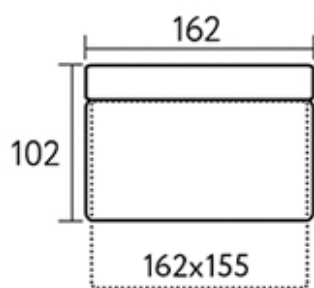

# Угловой диван Турин со спальным местом

Секции со спальным местом

Кресло

Подлокотник

Угловая секция (левая)

Угловая секция (правая)

Оттоманка (левая)

Оттоманка (правая)

# Пуф Турин и классический подлокотник

**Пуф Турин —  
размер 102×86×47,  
под заказ**

Классический подлокотник

**Классический подлокотник:  
длина 97 см., высота 64 см. (выше основного на 4 см.) —  
устанавливается под заказ**