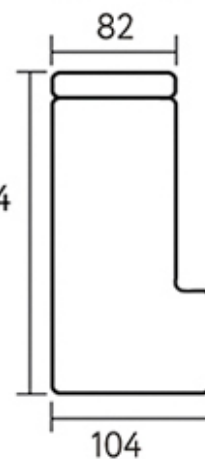

# Угловой диван Турин со спальным местом

Секции со спальным местом

Кресло

Подлокотник

Угловая секция (левая)

Угловая секция (правая)

Оттоманка (левая)

Оттоманка (правая)

# П-образный диван Турин со спальным местом

Секции со спальным местом

Кресло

Подлокотник

Угловая секция (левая)

Угловая секция (правая)

Оттоманка (левая)

Оттоманка (правая)

# Пуф Турин и классический подлокотник

**Пуф Турин —  
размер 102×86×47,  
под заказ**

Классический подлокотник

**Классический подлокотник:  
длина 97 см., высота 64 см. (выше основного на 4 см.) —  
устанавливается под заказ**