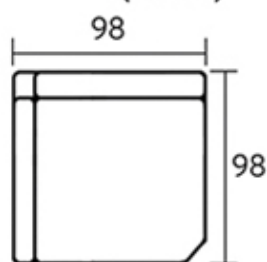

# Угловой диван Турин со спальным местом

Секции со спальным местом

Кресло

Подлокотник

Угловая секция (левая)

Угловая секция (правая)

Оттоманка (левая)

Оттоманка (правая)

# П-образный диван Турин со спальным местом

Секции со спальным местом

Кресло

Подлокотник

Угловая секция (левая)

Угловая секция (правая)

Оттоманка (левая)

Оттоманка (правая)

# Пуф Турин и классический подлокотник

**Пуф Турин —  
размер 102×86×47,  
под заказ**

Классический подлокотник

**Классический подлокотник:  
длина 97 см., высота 64 см. (выше основного на 4 см.) —  
устанавливается под заказ**