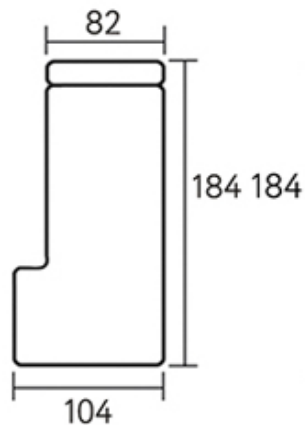

# Модули дивана Турин

Прямой диван Турин со спальным местом

Секции со спальным местом

Кресло

Подлокотник

Угловая секция (левая)

Угловая секция (правая)

Оттоманка (левая)

# Прямой диван Турин со спальным местом

Секции со спальным местом

Кресло

Подлокотник

Угловая секция (левая)

Угловая секция (правая)

Оттоманка (левая)

Оттоманка (правая)

# Пуф Турин и классический подлокотник

**Пуф Турин —  
размер 102×86×47,  
под заказ**

Классический подлокотник

**Классический подлокотник:  
длина 97 см., высота 64 см. (выше основного на 4 см.) —  
устанавливается под заказ**