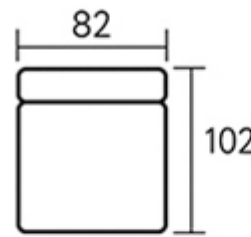

# Прямой диван Турин со спальным местом

Секции со спальным местом

Кресло

Подлокотник

Угловая секция (левая)

Угловая секция (правая)

Оттоманка (левая)

Оттоманка (правая)

# Пуф Турин и классический подлокотник

**Пуф Турин —  
размер 102×86×47,  
под заказ**

Классический подлокотник

**Классический подлокотник:  
длина 97 см., высота 64 см. (выше основного на 4 см.) —  
устанавливается под заказ**