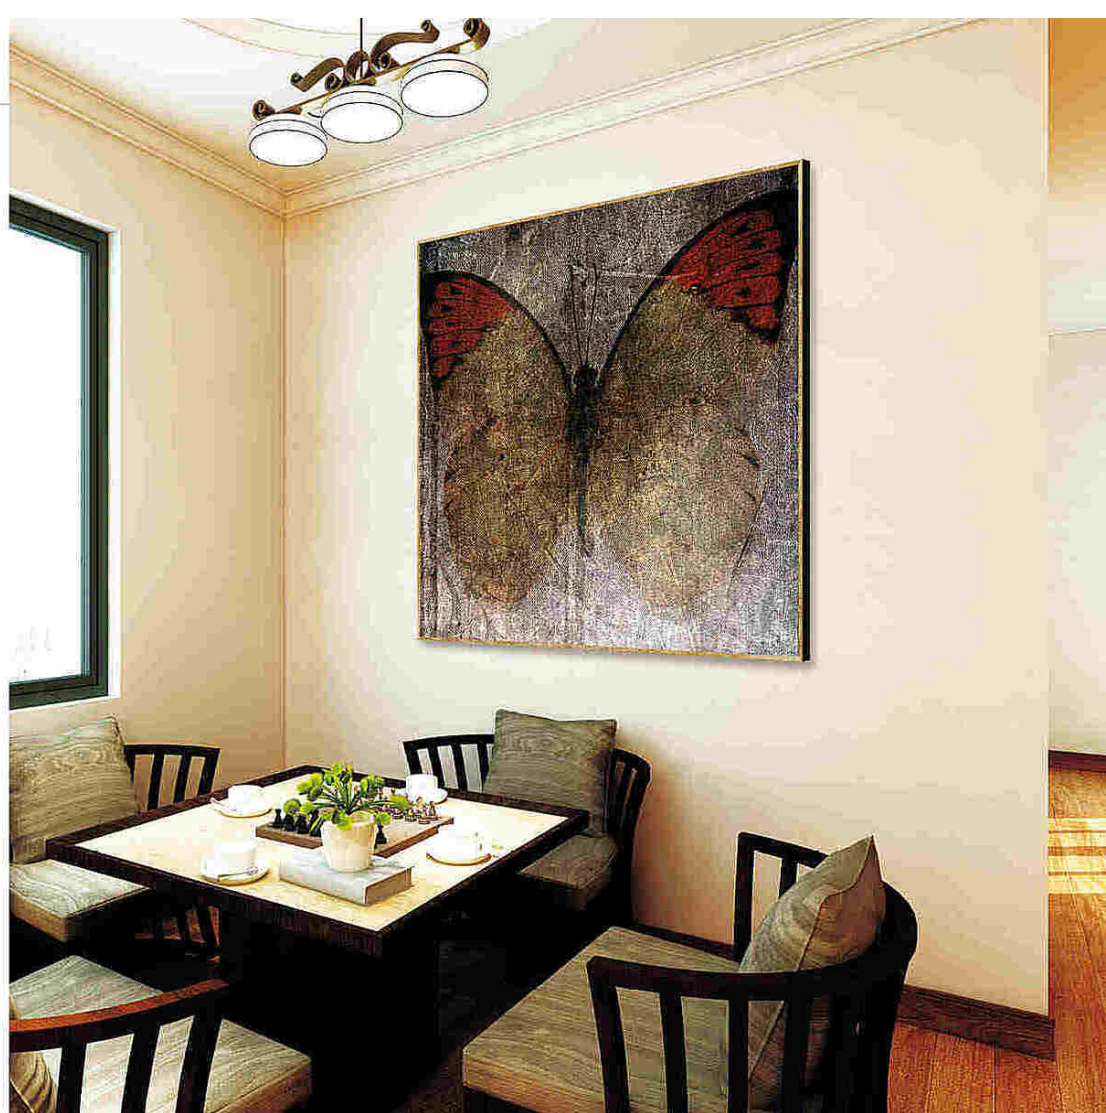

Размеры: 120×120, 100×100, 80×80, 40×40.

Поверхность: глянцевая или матовая.

Рама: сплав. Цвета рамы: серебрянный, золотой или чёрный.

Подвесы на раме для крепления к стене: есть.