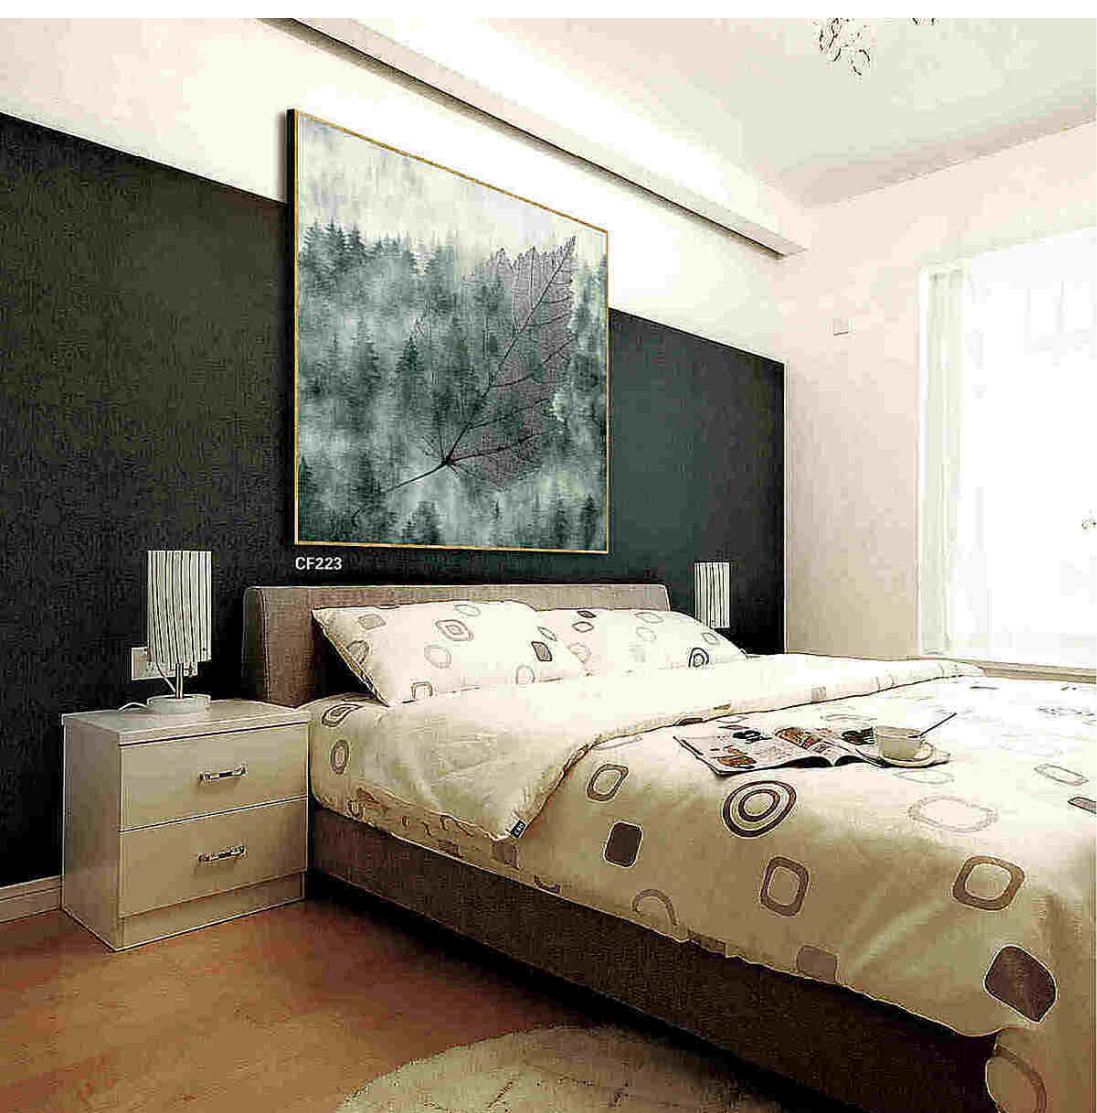

CF221

CF222

Размеры: 120×160, 80×120, 60×80.

Поверхность: глянцевая или матовая.

Рама: сплав. Цвета рамы: серебрянный, золотой или чёрный.

Подвесы на раме для крепления к стене: есть.

CF223

CF224