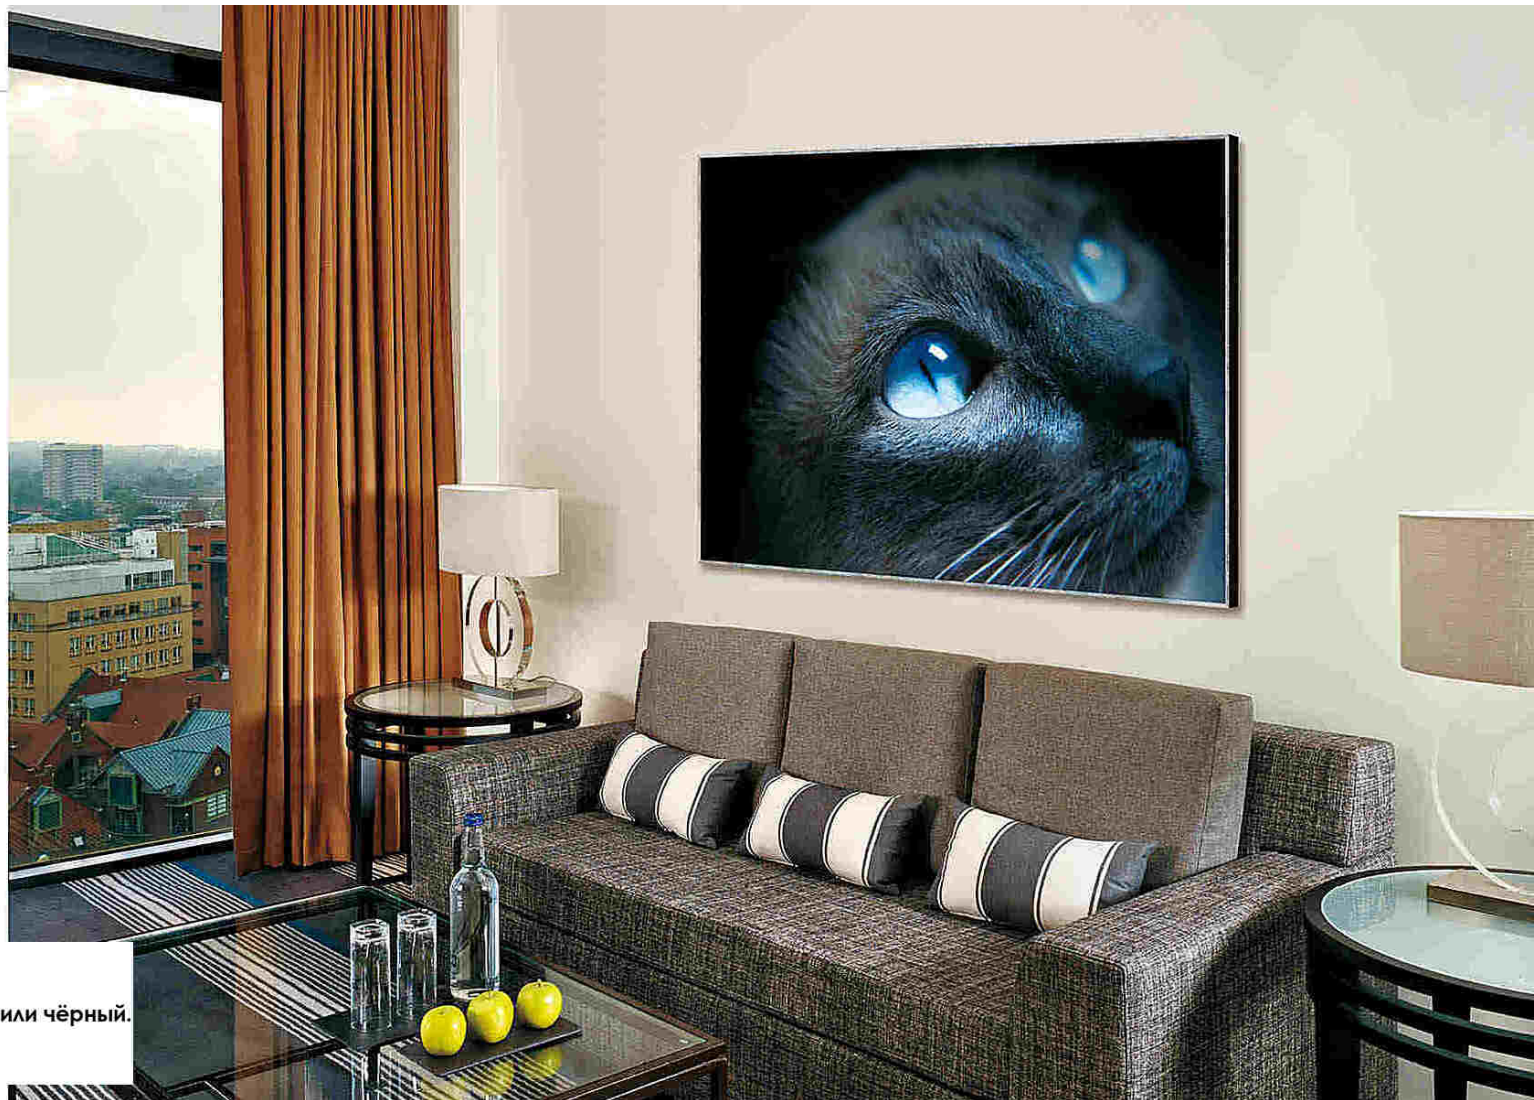

Размеры: 120×160, 80×120, 60×80.

Поверхность: глянцевая или матовая.

Рама: сплав. Цвета рамы: серебрянный, золотой или чёрный.

Подвесы на раме для крепления к стене: есть.