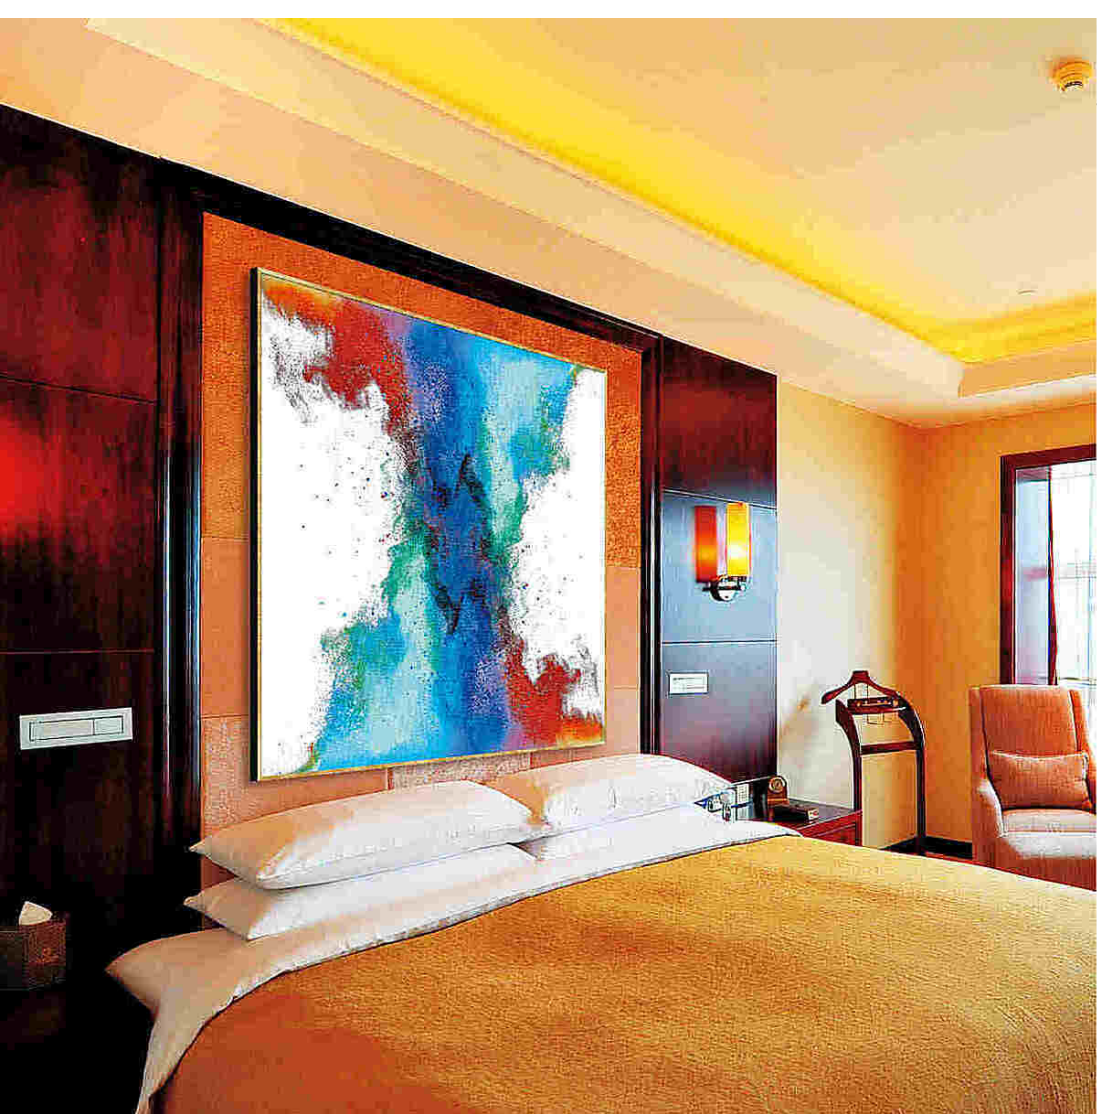

CF192

Размеры: 120×120, 100×100, 80×80, 40×40.

Поверхность: глянцевая или матовая.

Рама: сплав. Цвета рамы: серебрянный, золотой или чёрный.

Подвесы на раме для крепления к стене: есть.