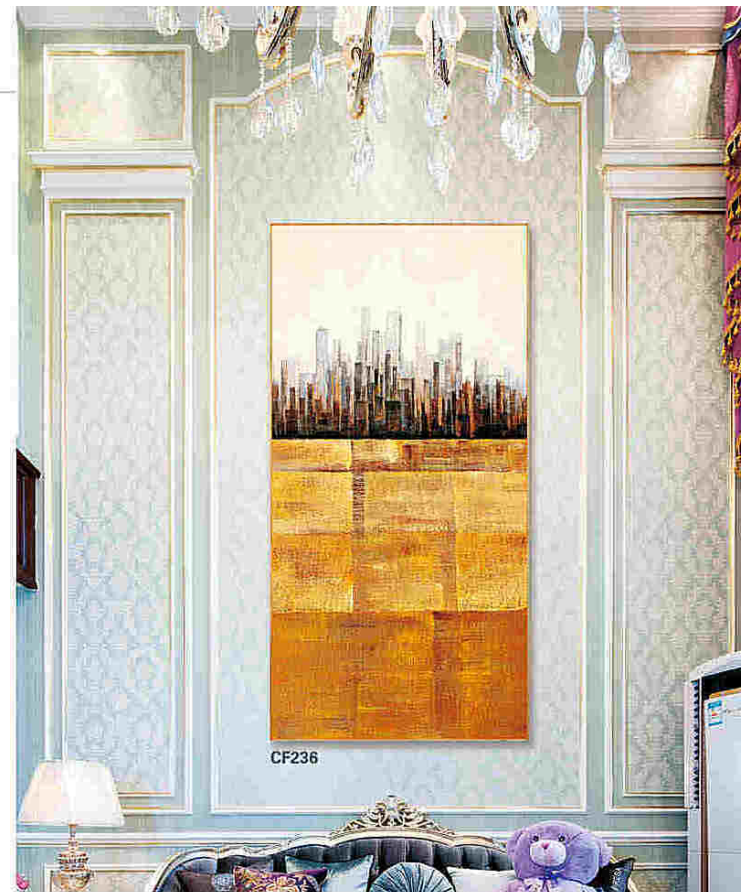

CF236

Размеры: 80×160, 60×120.

Поверхность: глянцевая или матовая.

Рама: сплав. Цвета рамы: серебрянный, золотой или чёрный.

Подвесы на раме для крепления к стене: есть.