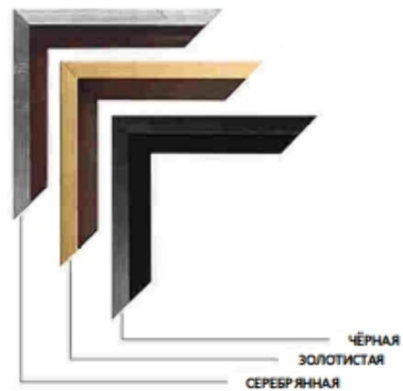

Преимущества:

1) Собственные разработки
  2) Высокое качество и чистые материалы
  3) Строгий контроль качества изделий
  4) Картины можно заказывать разных размеров
2. Сделайте ваш дом красивее и уютнее!

Рама №: 988