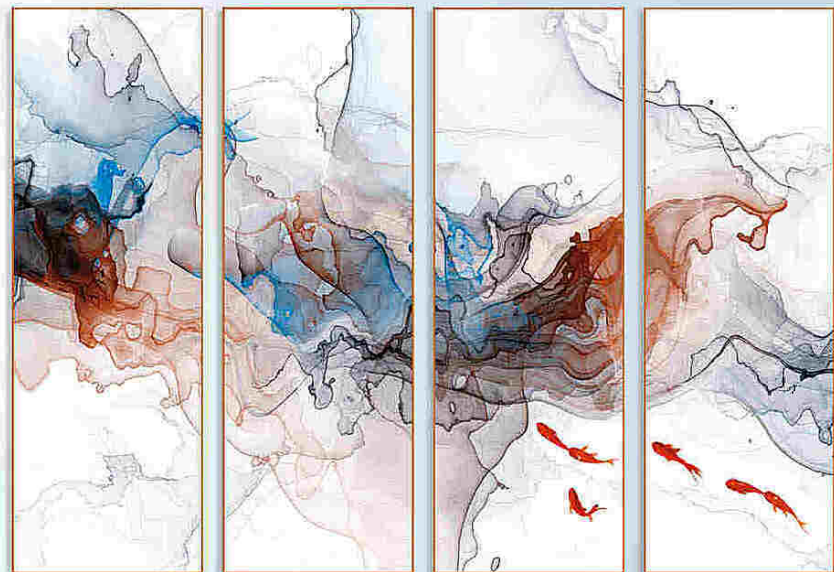

CF345

Размеры: 50×150.

Поверхность: глянцевая или матовая.

Рама: сплав. Цвета рамы: серебряный, золотой или чёрный.

Подвесы на раме для крепления к стене: есть.