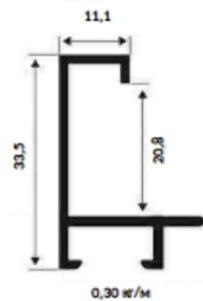

Преимущества:

1) Собственные разработки
  2) Высокое качество и чистые материалы
  3) Строгий контроль качества изделий
  4) Картины можно заказывать разных размеров
2. Сделайте ваш дом красивее и уютнее!

Рама №: 929