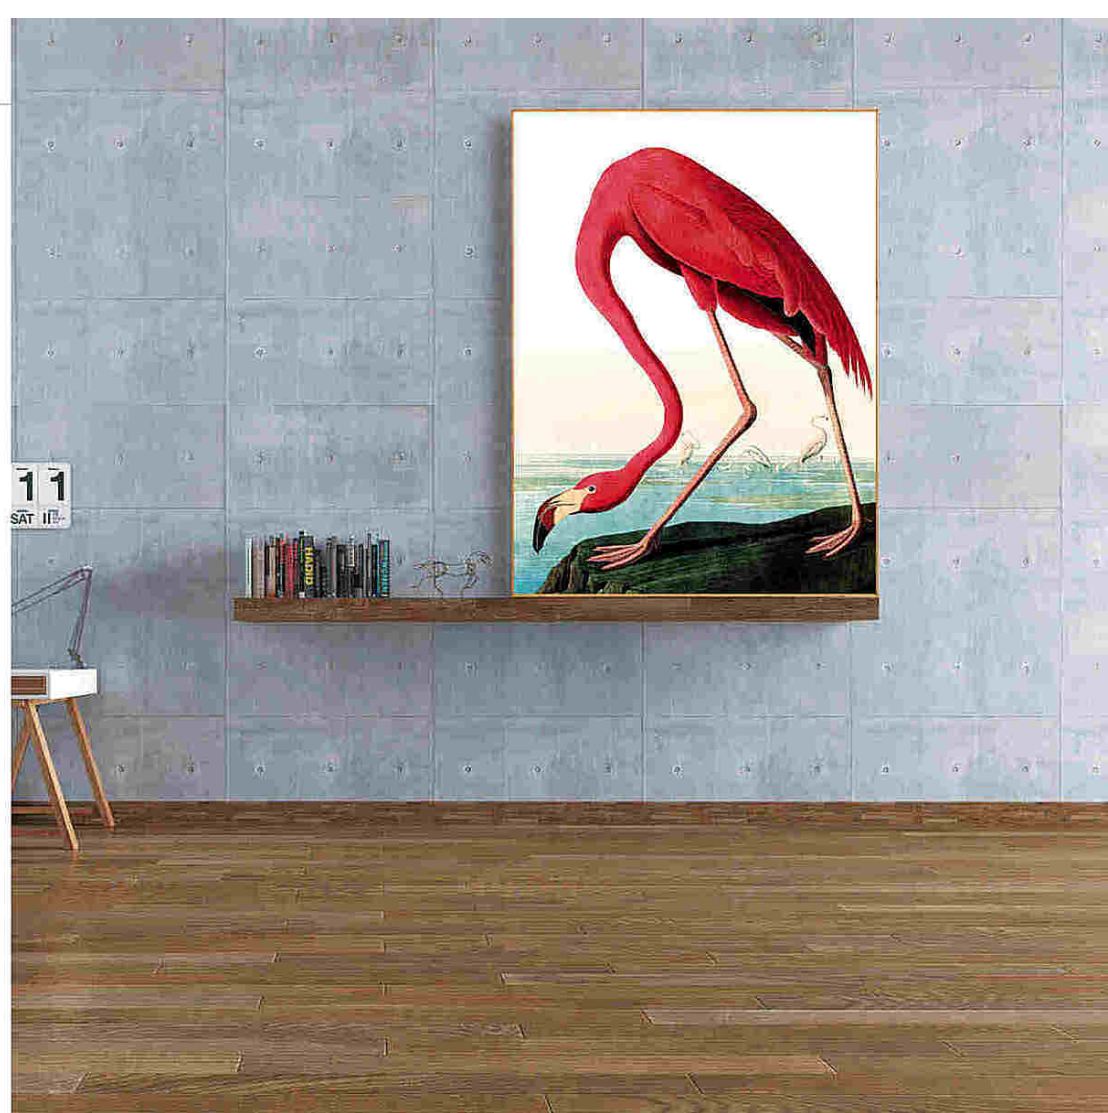

Подвесы на раме для крепления к стене: есть.

CF277

CF278

Размеры: 120×160, 80×120, 60×80.

Поверхность: глянцевая или матовая.

Рама: сплав. Цвета рамы: серебрянный, золотой или чёрный.

Подвесы на раме для крепления к стене: есть.