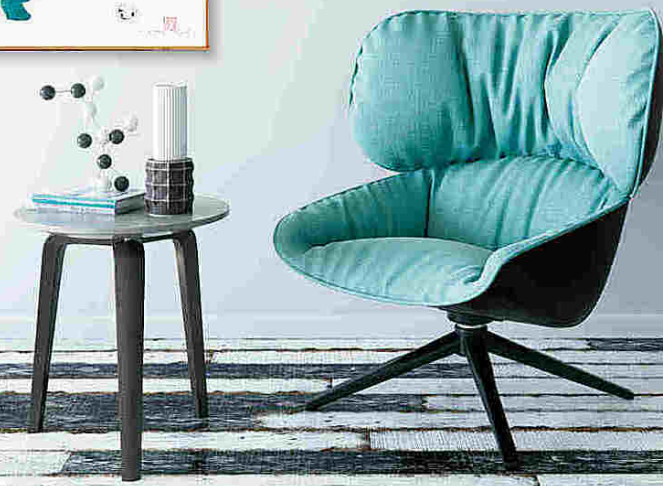

Размеры: 120×160, 80×120, 60×80.

Поверхность: глянцевая или матовая.

Рама: сплав. Цвета рамы: серебрянный, золотой или чёрный.

Подвесы на раме для крепления к стене: есть.