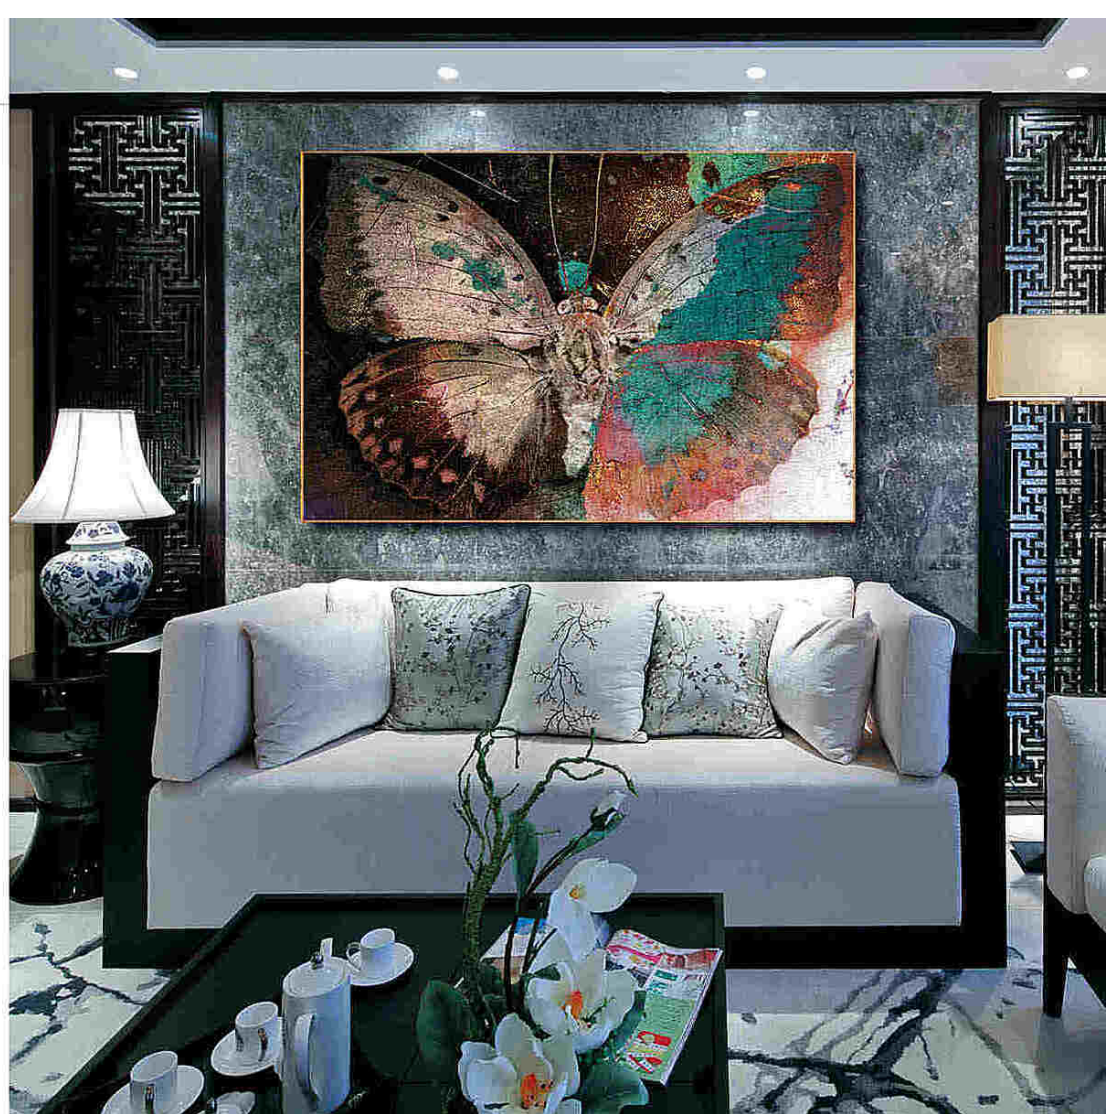

Подвесы на раме для крепления к стене: есть.

CF248

CF249

Размеры: 120×160, 80×120, 60×80.

Поверхность: глянцевая или матовая.

Рама: сплав. Цвета рамы: серебрянный, золотой или чёрный.

Подвесы на раме для крепления к стене: есть.