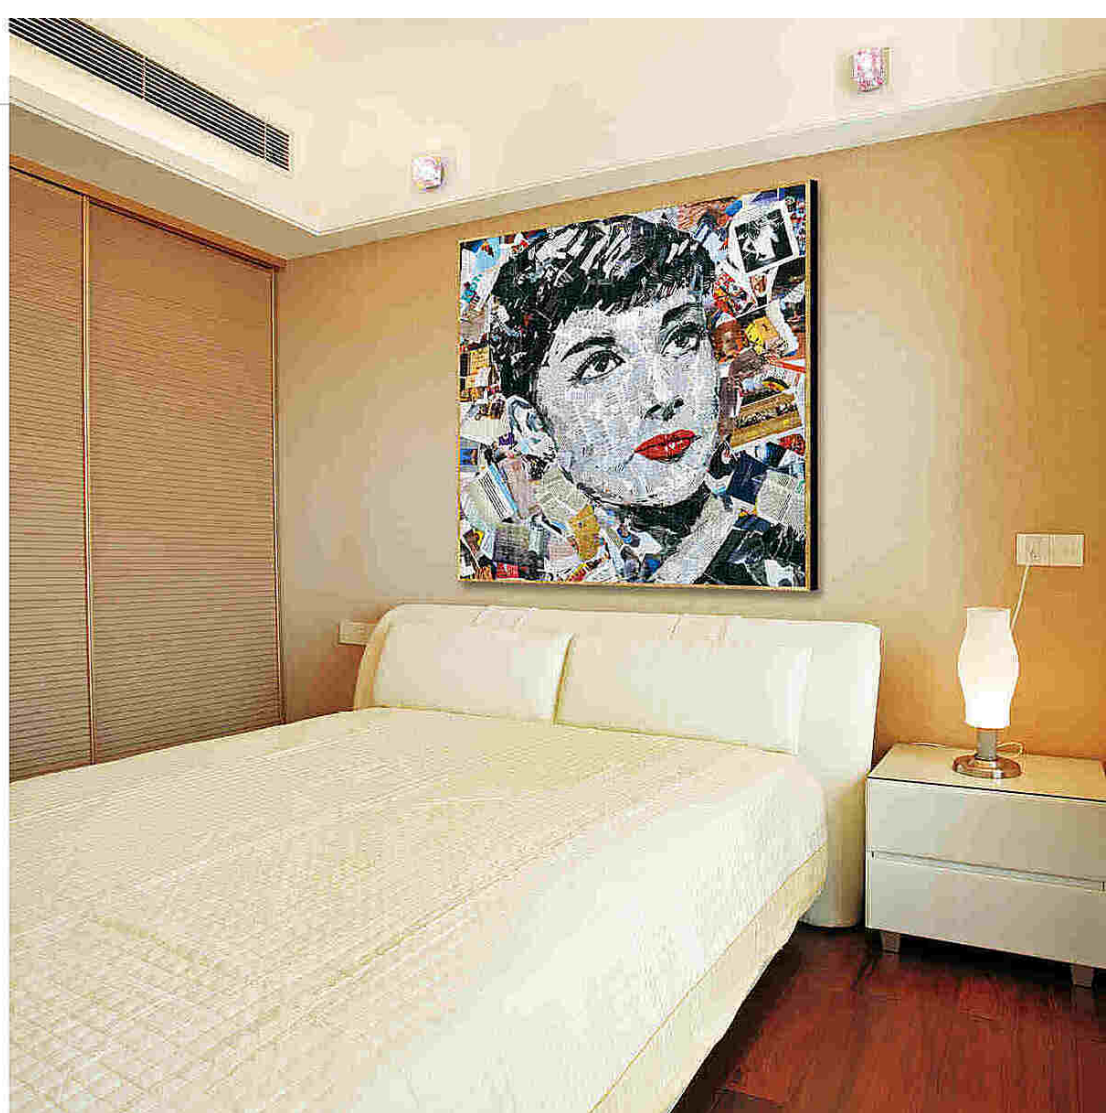

Размеры: 120×120, 100×100, 80×80, 40×40.

Поверхность: глянцевая или матовая.

Рама: сплав. Цвета рамы: серебрянный, золотой или чёрный.

Подвесы на раме для крепления к стене: есть.