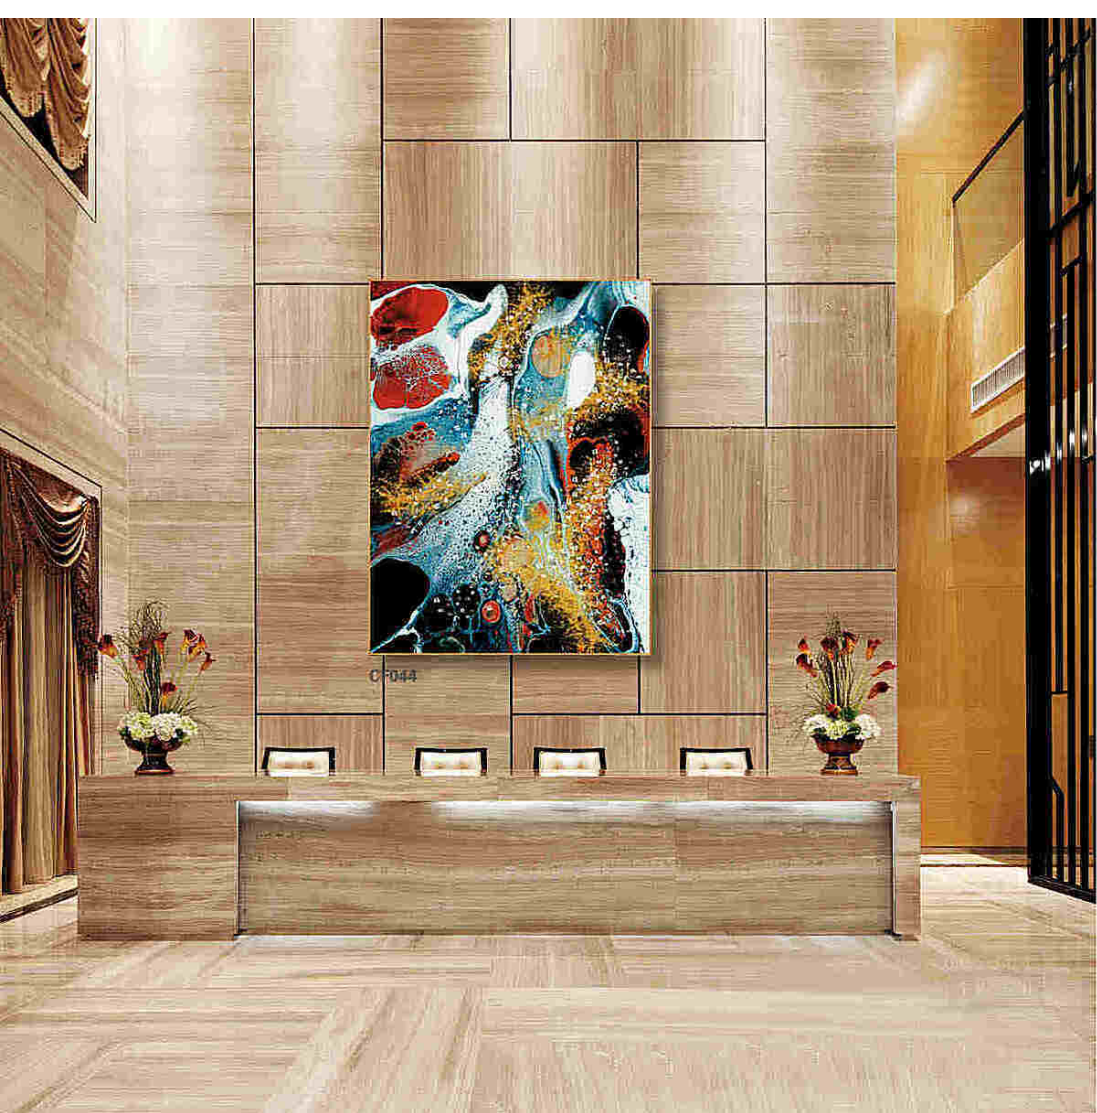

CF041

CF042

Размеры: 120×160, 80×120, 60×80.

Поверхность: глянцевая или матовая.

Рама: сплав. Цвета рамы: серебрянный, золотой или чёрный.

Подвесы на раме для крепления к стене: есть.

CF043

CF045