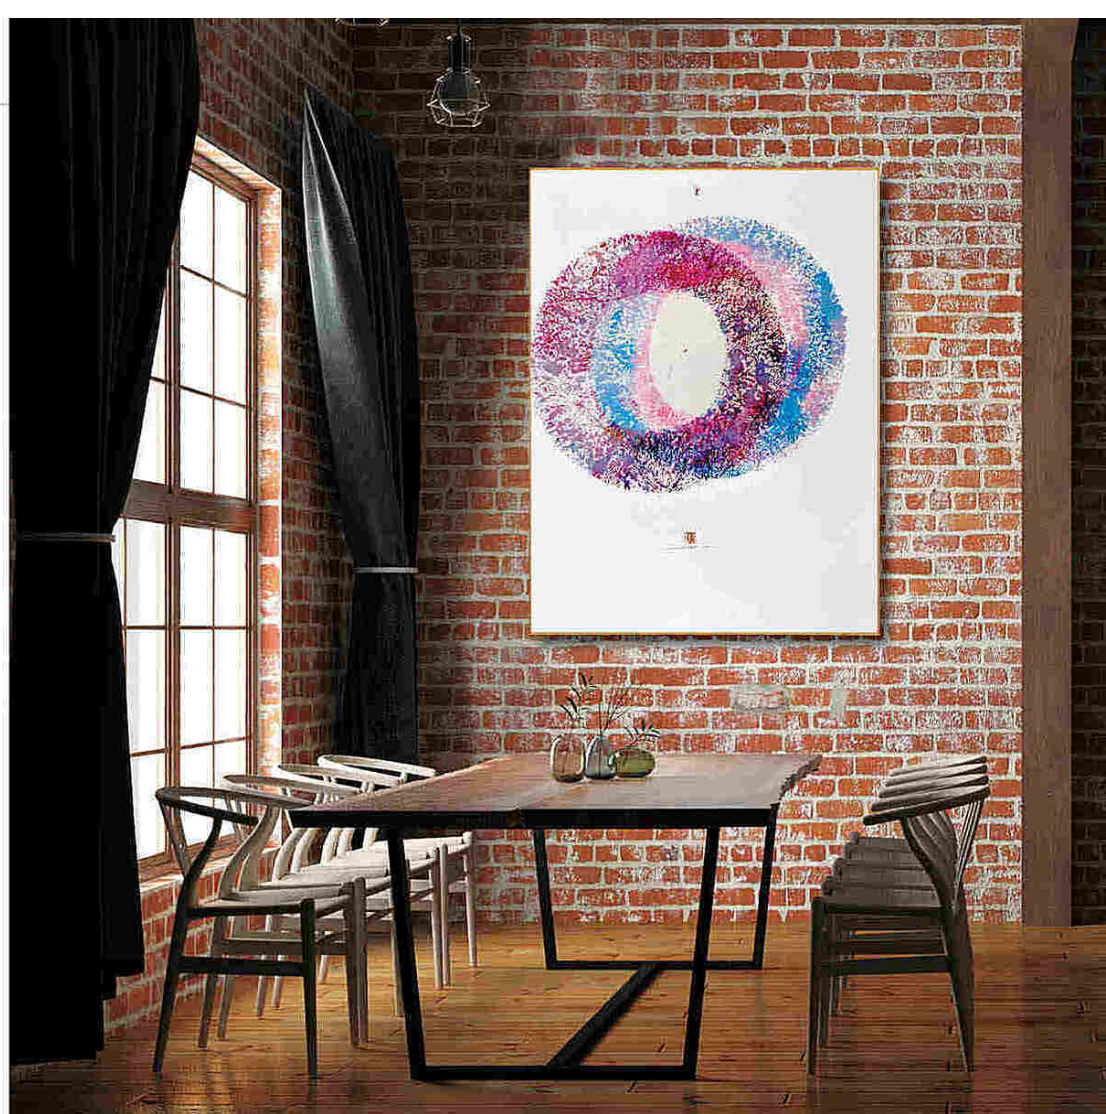

Размеры: 120×160, 80×120, 60×80.

Поверхность: глянцевая или матовая.

Рама: сплав. Цвета рамы: серебрянный, золотой или чёрный.

Подвесы на раме для крепления к стене: есть.