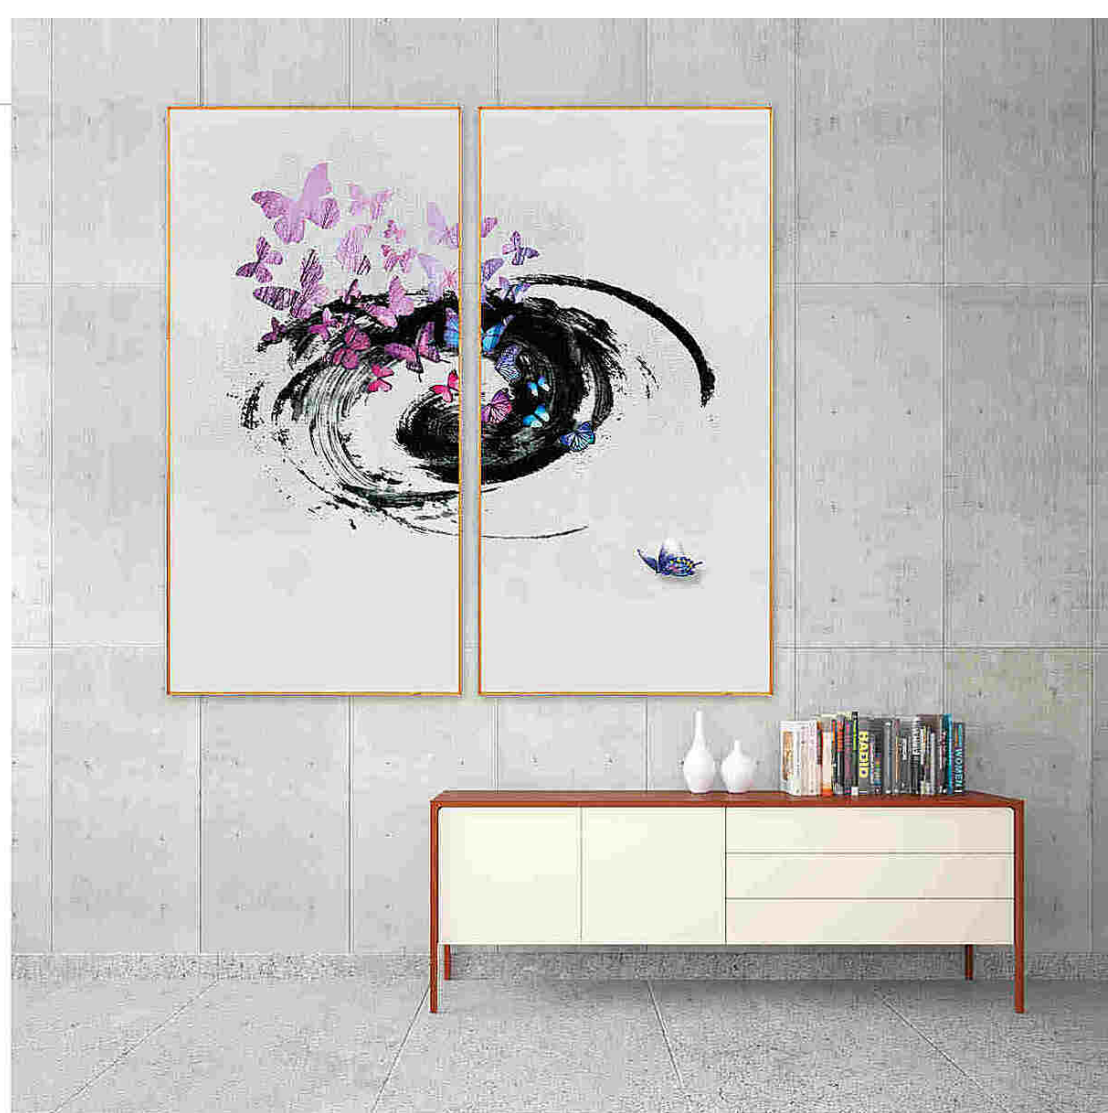

Подвесы на раме для крепления к стене: есть.

CF343

Размеры: 50×150.

Поверхность: глянцевая или матовая.

Рама: сплав. Цвета рамы: серебрянный, золотой или чёрный.

Подвесы на раме для крепления к стене: есть.

CF344

CF345

CF346

Размеры: 50×150.

Поверхность: глянцевая или матовая.

Рама: сплав. Цвета рамы: серебряный, золотой или чёрный.

Подвесы на раме для крепления к стене: есть.

CF347

Размеры: 80×160, 60×120.

Поверхность: глянцевая или матовая.

Рама: сплав. Цвета рамы: серебрянный, золотой или чёрный.

Подвесы на раме для крепления к стене: есть.

CF348

CF349

Размеры: 120×160, 80×120, 60×80.