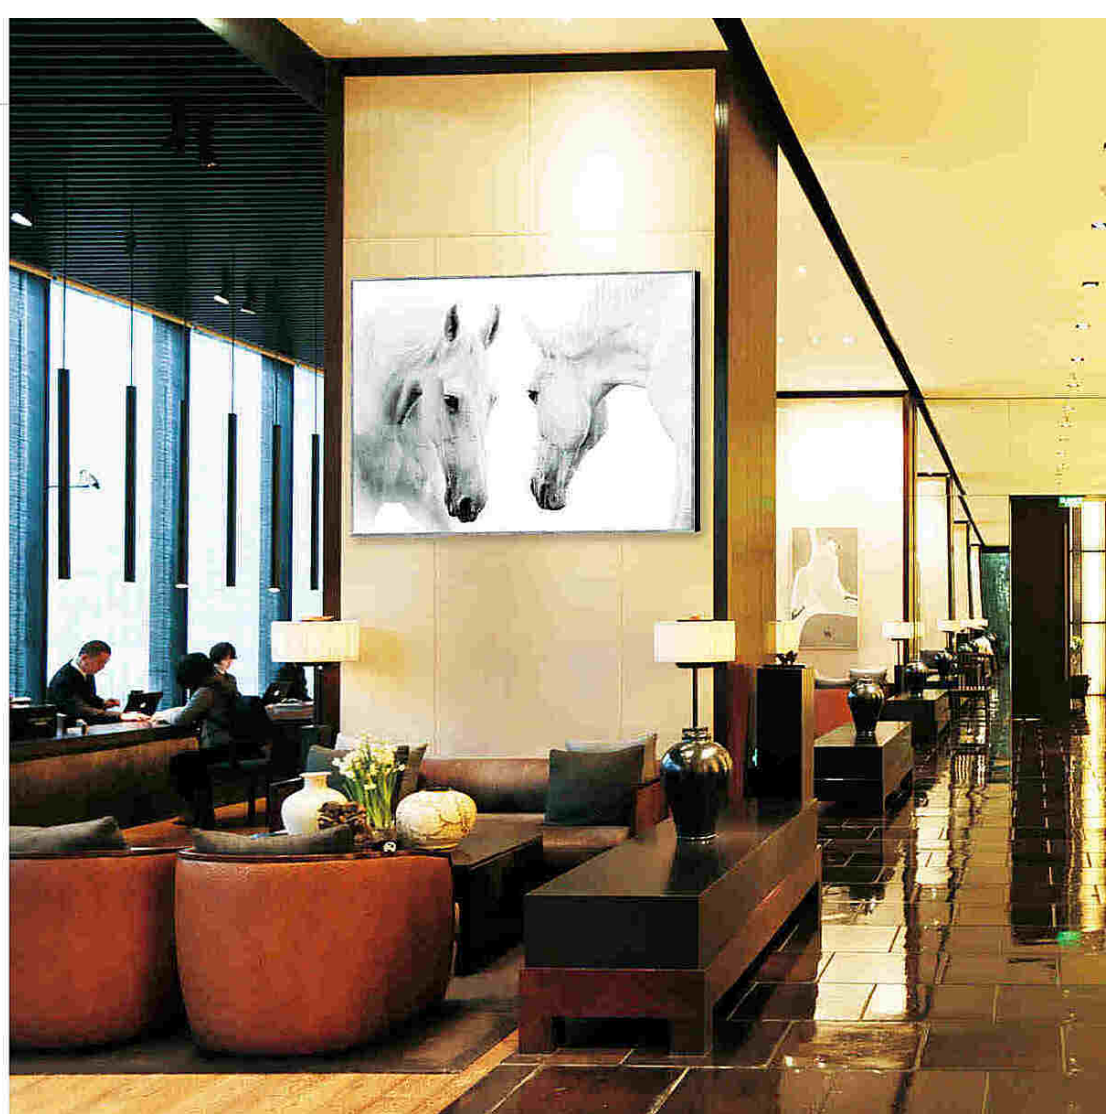

Размеры: 120×160, 80×120, 60×80.

Поверхность: глянцевая или матовая.

Рама: сплав. Цвета рамы: серебрянный, золотой или чёрный.

Подвесы на раме для крепления к стене: есть.