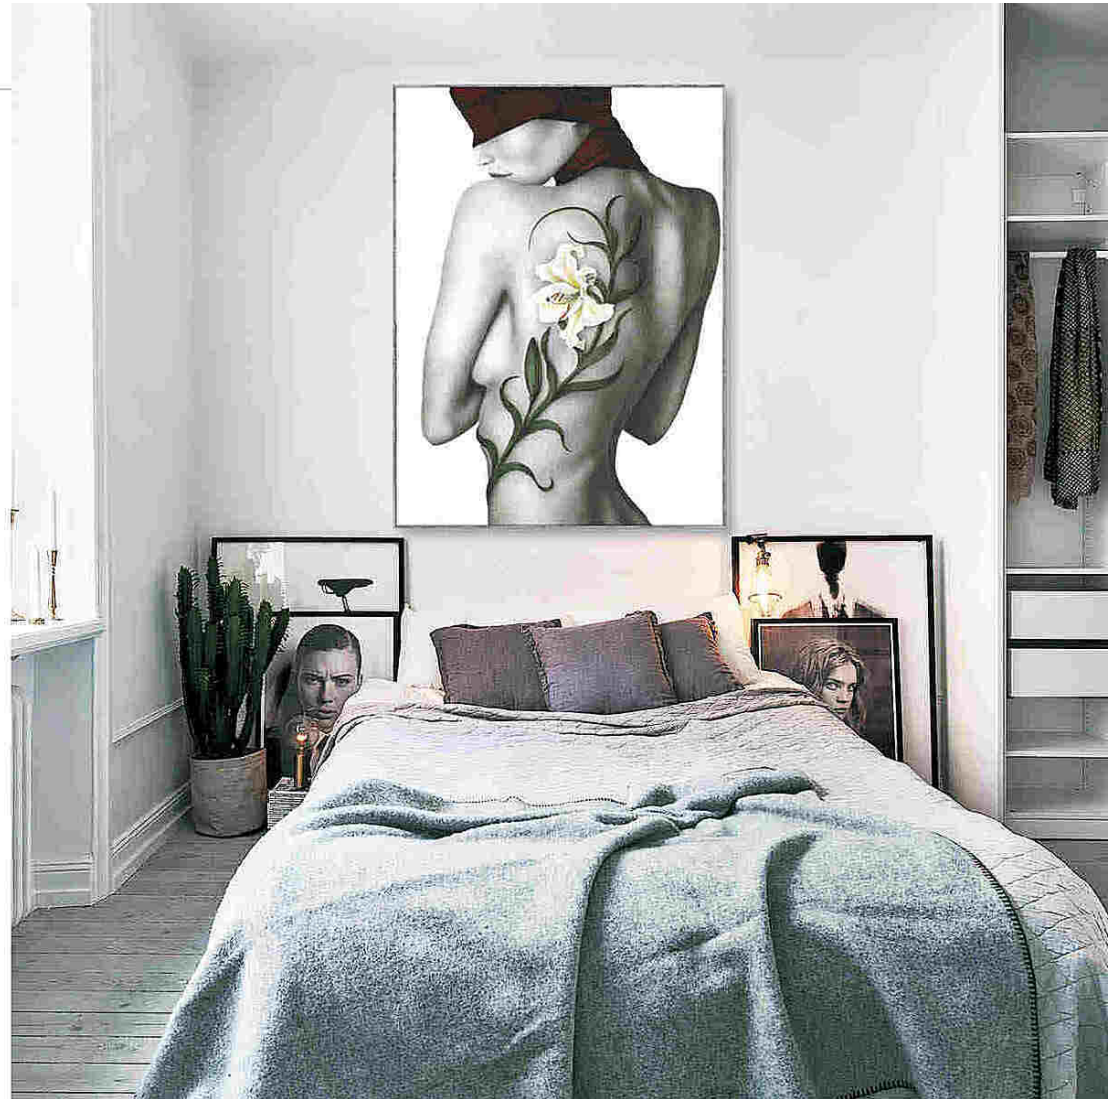

Размеры: 120×160, 80×120, 60×80.

Поверхность: глянцевая или матовая.

Рама: сплав. Цвета рамы: серебрянный, золотой или чёрный.

Подвесы на раме для крепления к стене: есть.