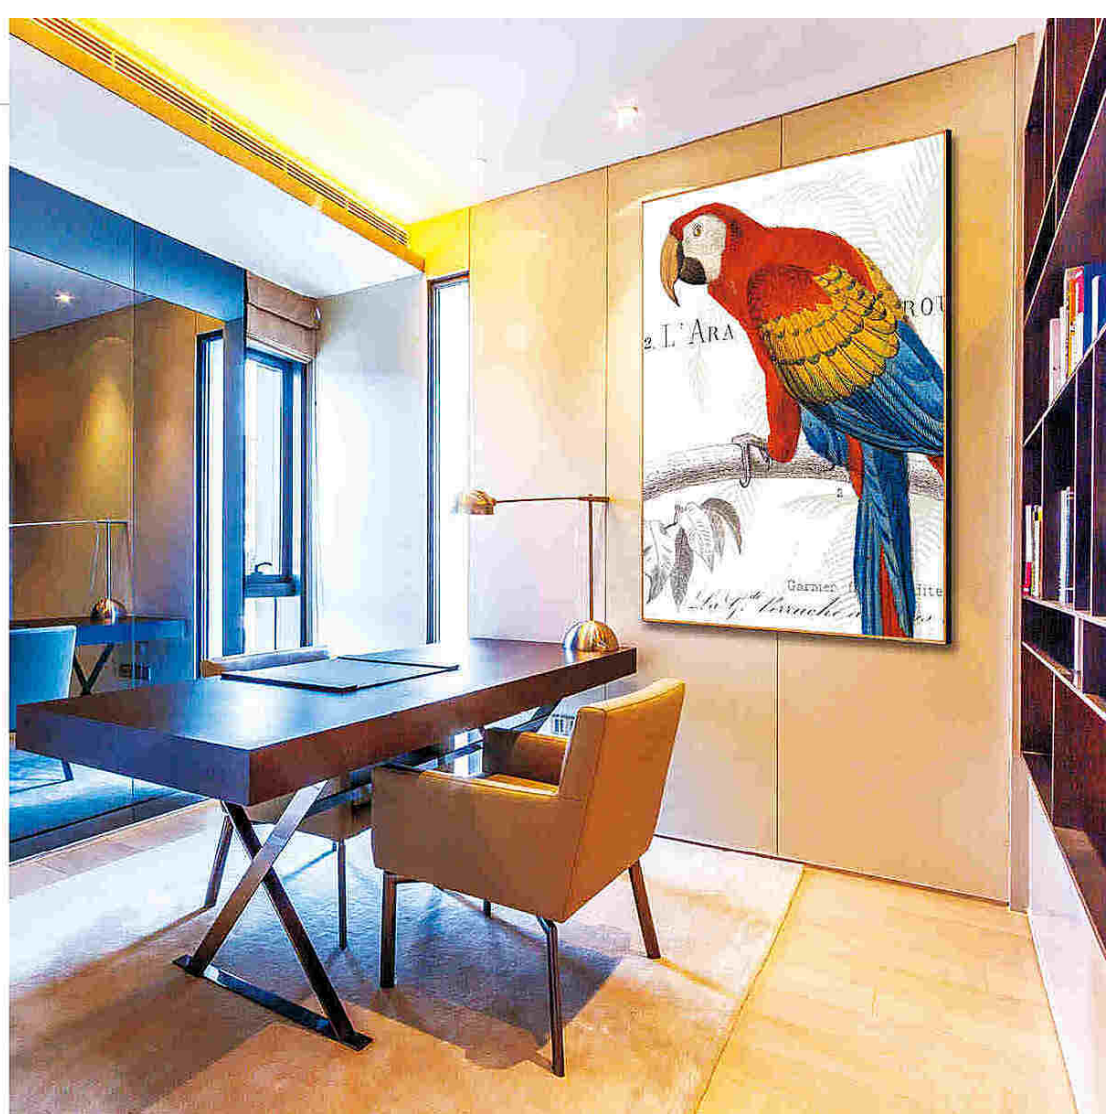

CF282

CF283

Размеры: 120×160, 80×120, 60×80.

Поверхность: глянцевая или матовая.

Рама: сплав. Цвета рамы: серебрянный, золотой или чёрный.

Подвесы на раме для крепления к стене: есть.

CF284

CF285