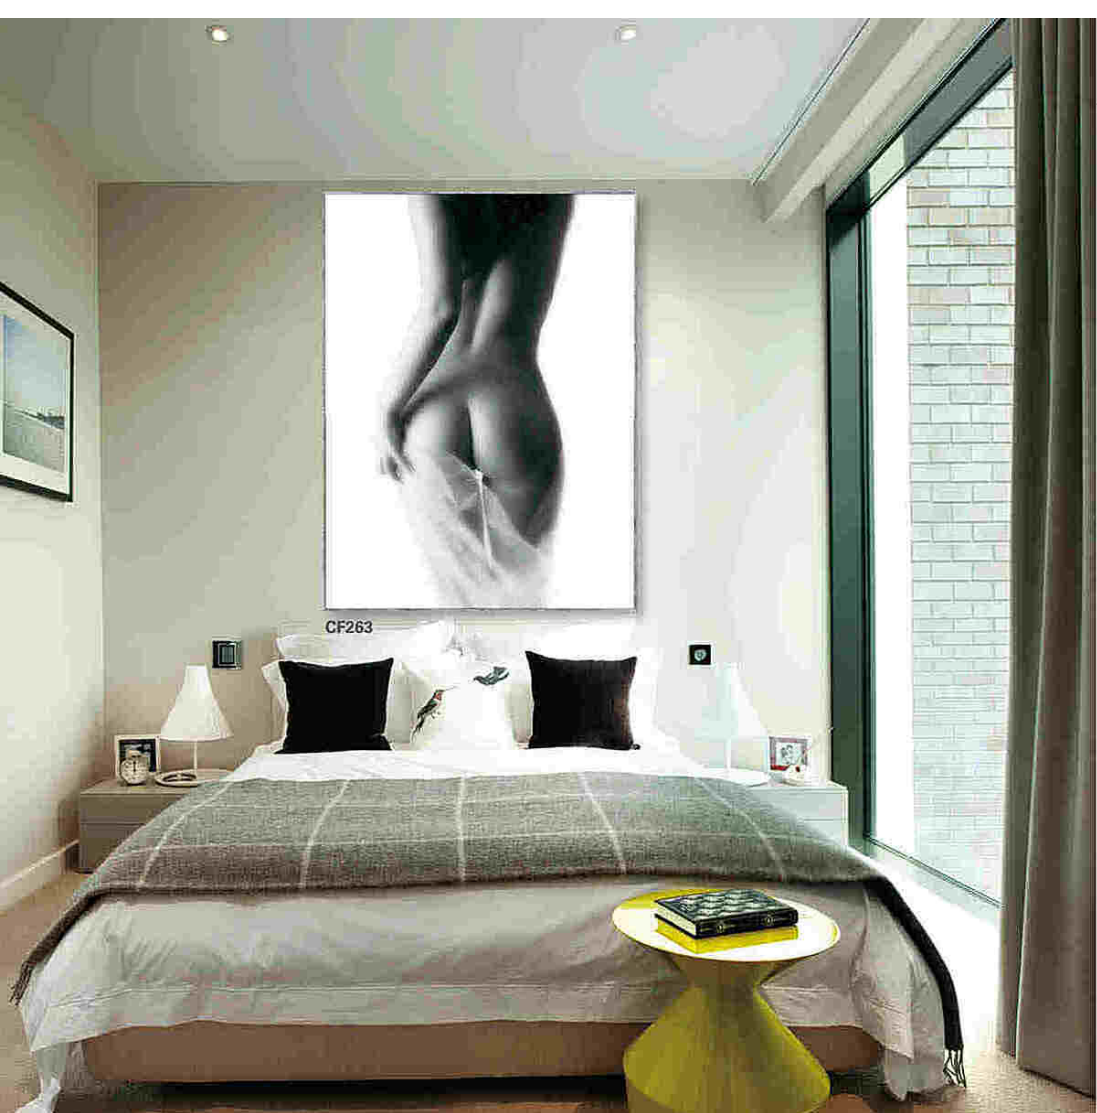

CF264

Размеры: 120×160, 80×120, 60×80.

Поверхность: глянцевая или матовая.

Рама: сплав. Цвета рамы: серебрянный, золотой или чёрный.

Подвесы на раме для крепления к стене: есть.