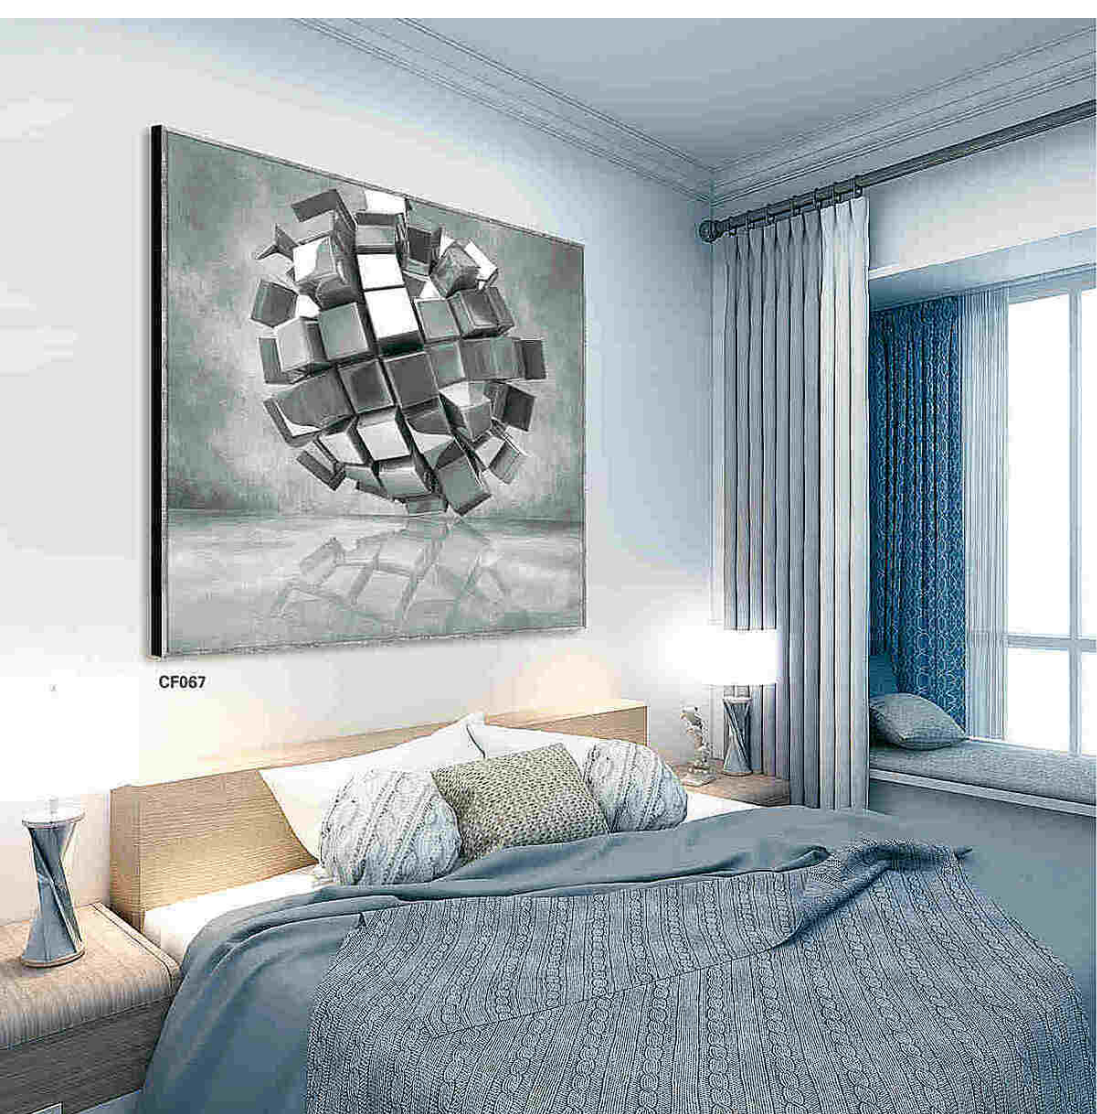

CF067

Размеры: 120×120, 100×100, 80×80, 40×40.

Поверхность: глянцевая или матовая.

Рама: сплав. Цвета рамы: серебрянный, золотой или чёрный.

Подвесы на раме для крепления к стене: есть.