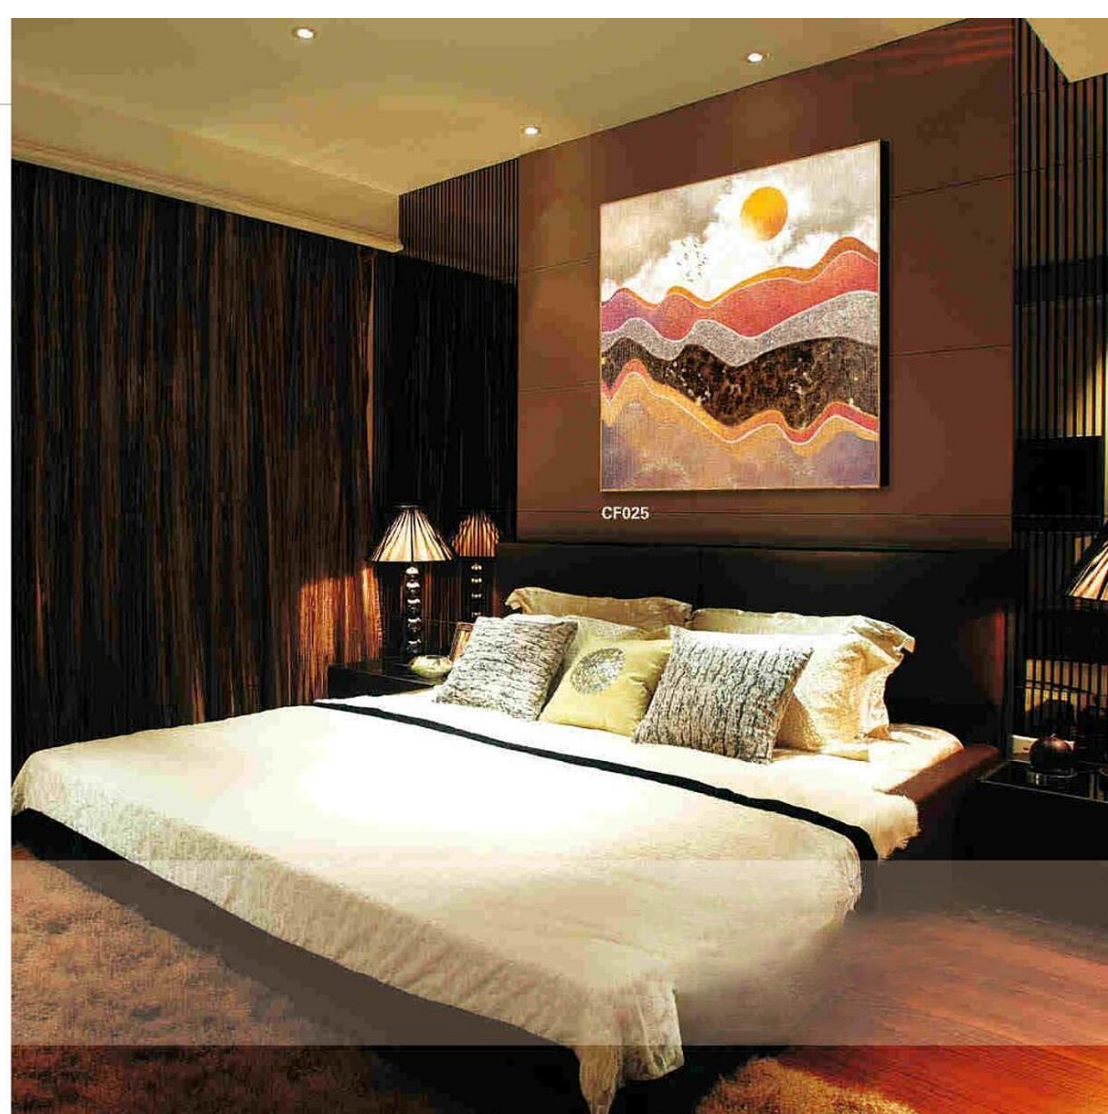

Размеры: 120×120, 100×100, 80×80, 40×40.

Поверхность: глянцевая или матовая.

Рама: сплав. Цвета рамы: серебрянный, золотой или чёрный.

Подвесы на раме для крепления к стене: есть.

CF025