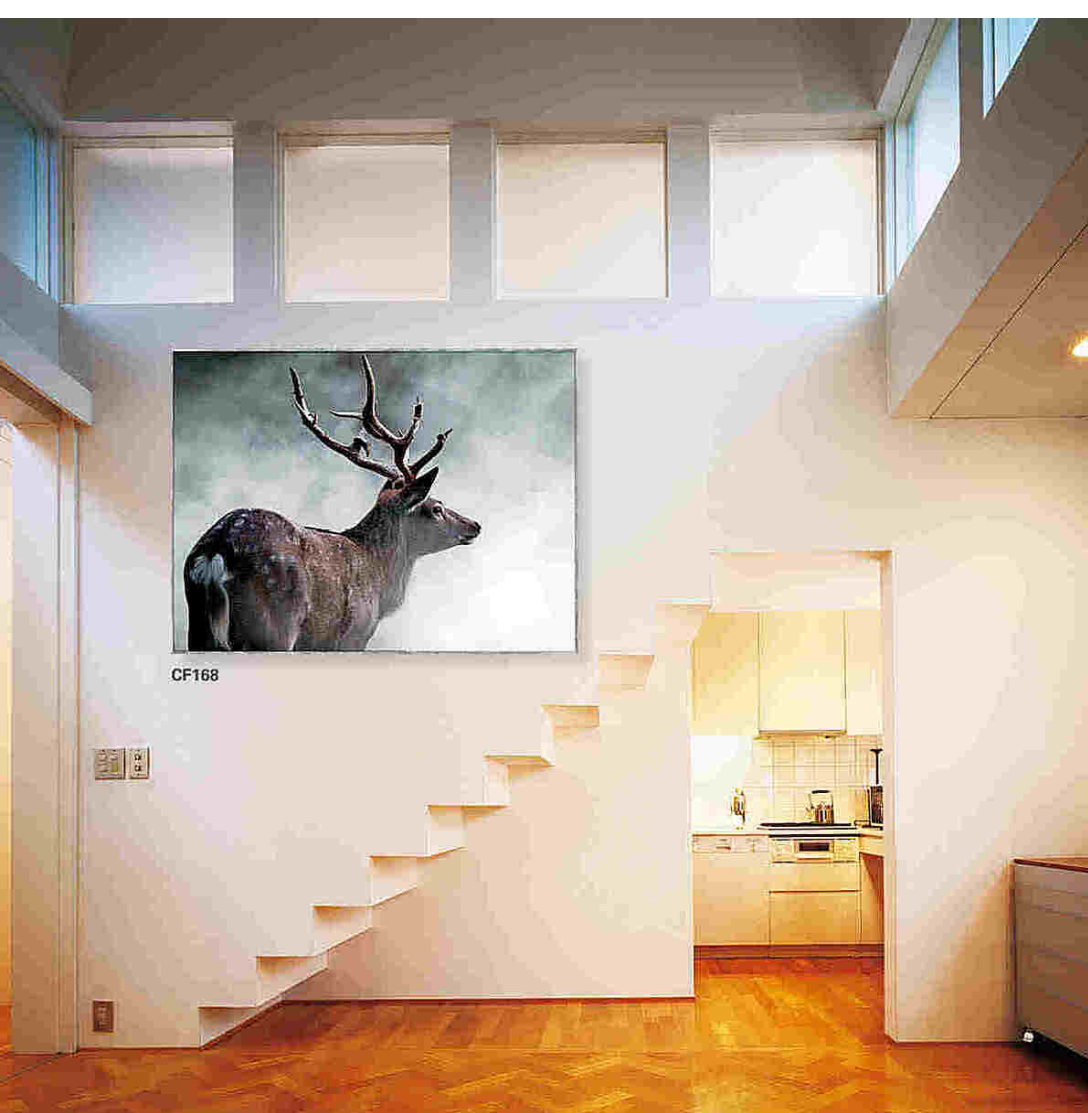

CF168

Размеры: 120×160, 80×120, 60×80.

Поверхность: глянцевая или матовая.

Рама: сплав. Цвета рамы: серебряный, золотой или чёрный.

Подвесы на раме для крепления к стене: есть.