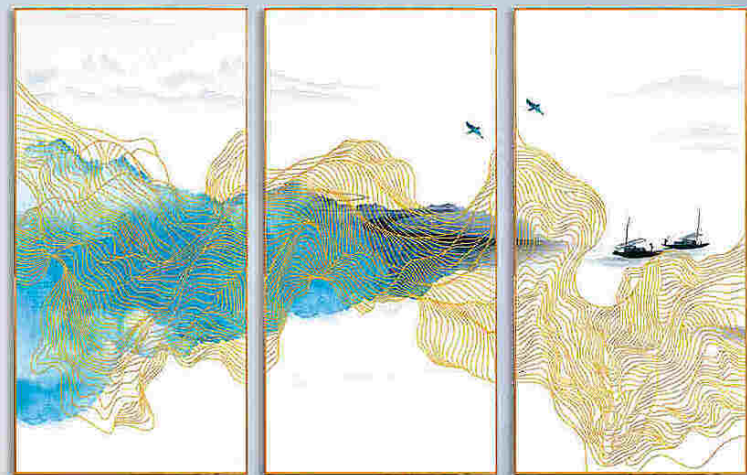

CF334

Размеры: 80×160, 60×120.

Поверхность: глянцевая или матовая.

Рама: сплав. Цвета рамы: серебрянный, золотой или чёрный.

Подвесы на раме для крепления к стене: есть.