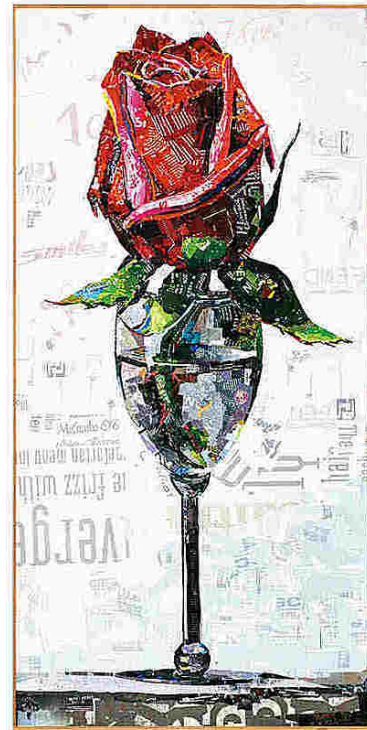

CF276

Размеры: 80×160, 60×120.

Поверхность: глянцевая или матовая.

Рама: сплав. Цвета рамы: серебрянный, золотой или чёрный.

Подвесы на раме для крепления к стене: есть.