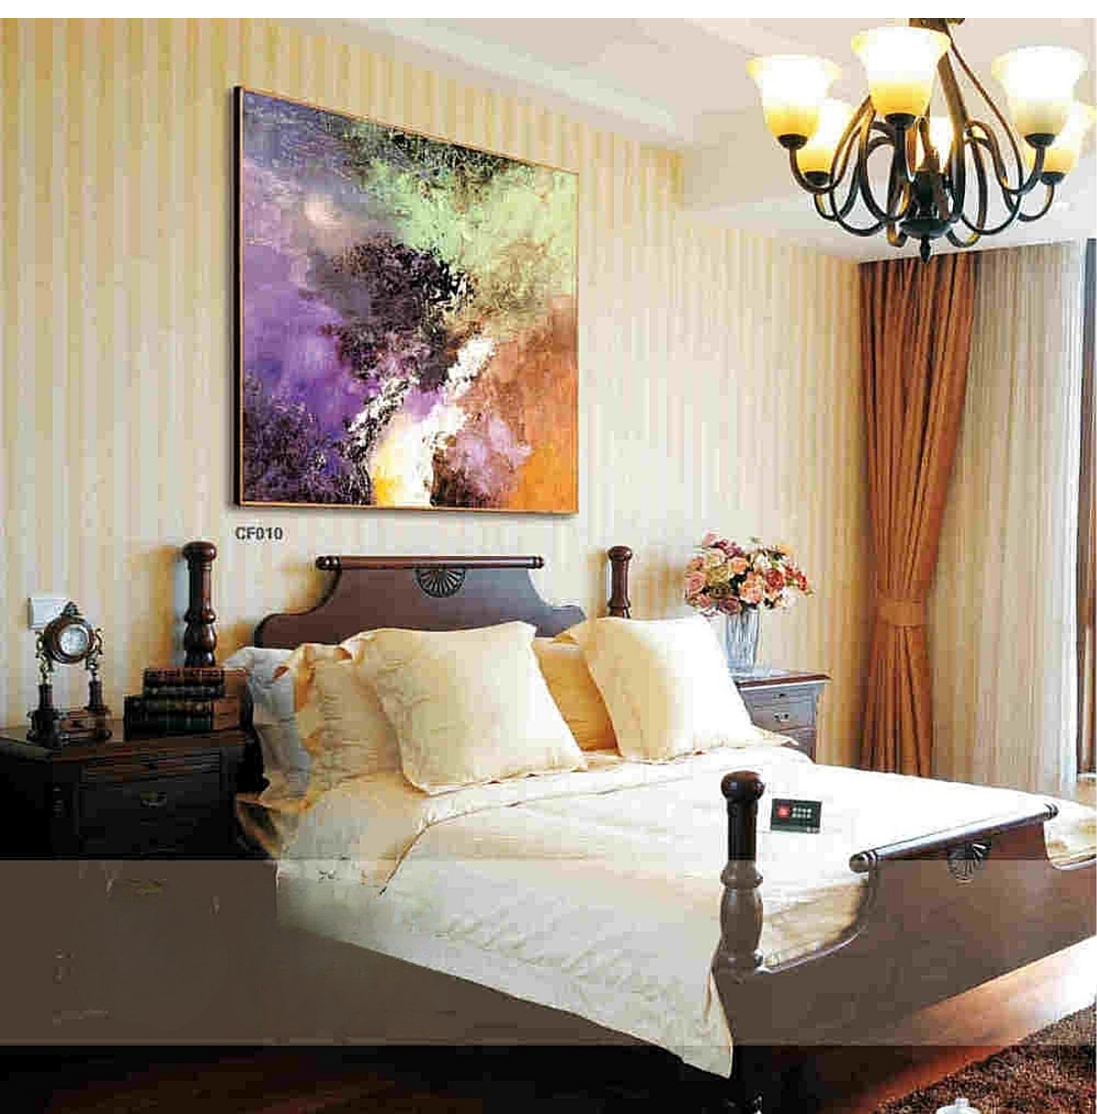

Подвесы на раме для крепления к стене: есть.

CF008

CF009

Размеры: 80×160, 60×120.

Поверхность: глянцевая или матовая.

Рама: сплав. Цвета рамы: серебрянный, золотой или чёрный.

Подвесы на раме для крепления к стене: есть.