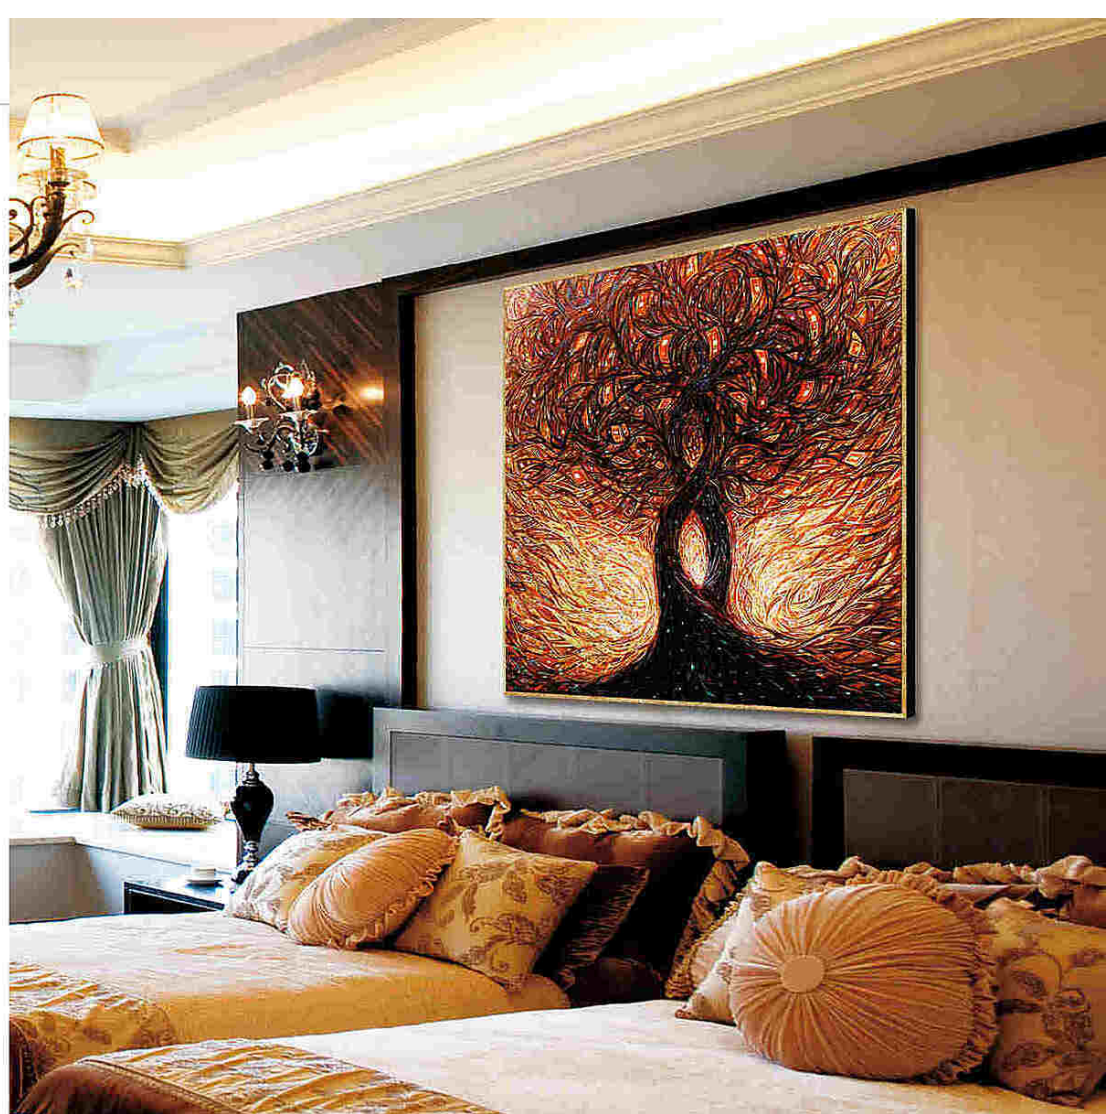

CF229

CF230

CF231

Размеры: 120×120, 100×100, 80×80, 40×40.

Поверхность: глянцевая или матовая.

Рама: сплав. Цвета рамы: серебрянный, золотой или чёрный.

Подвесы на раме для крепления к стене: есть.

CF232