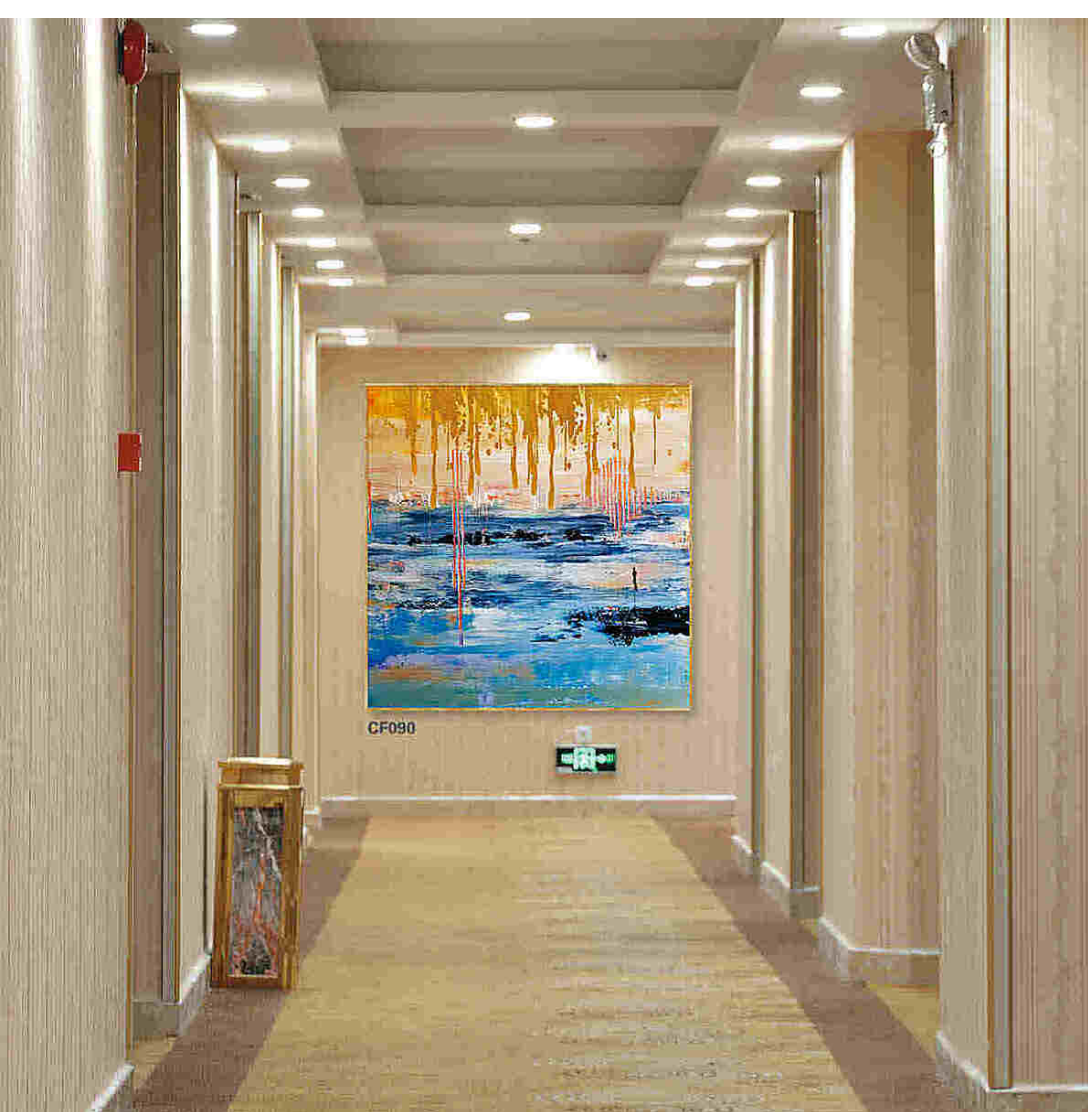

CF088

CF089

Размеры: 120×120, 100×100, 80×80, 40×40.

Поверхность: глянцевая или матовая.

Рама: сплав. Цвета рамы: серебрянный, золотой или чёрный.

Подвесы на раме для крепления к стене: есть.

CF091

CF092