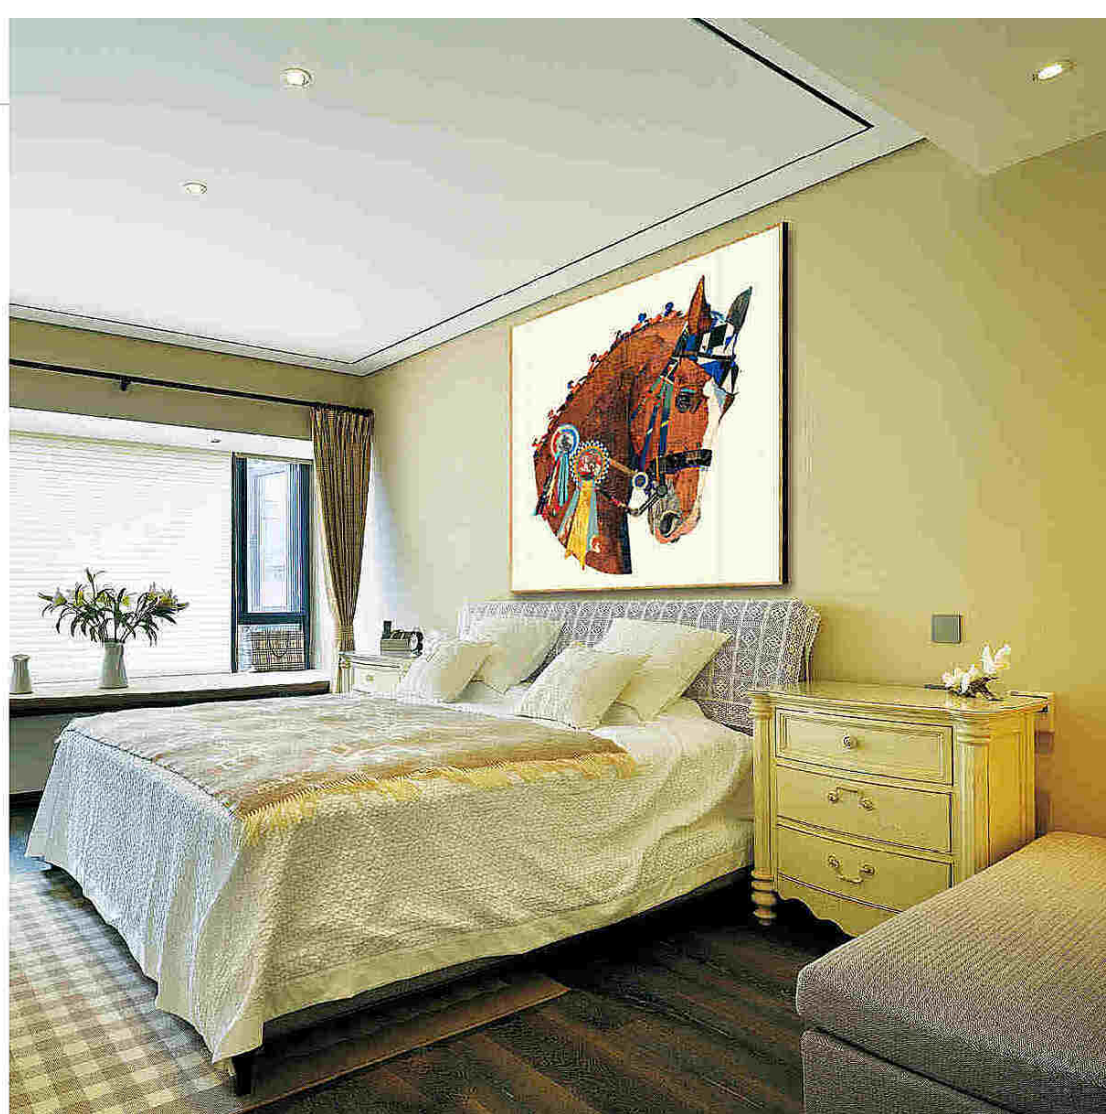

CF290

CF291

Размеры: 120×120, 100×100, 80×80, 40×40.

Поверхность: глянцевая или матовая.

Рама: сплав. Цвета рамы: серебрянный, золотой или чёрный.

Подвесы на раме для крепления к стене: есть.

CF292

CF293