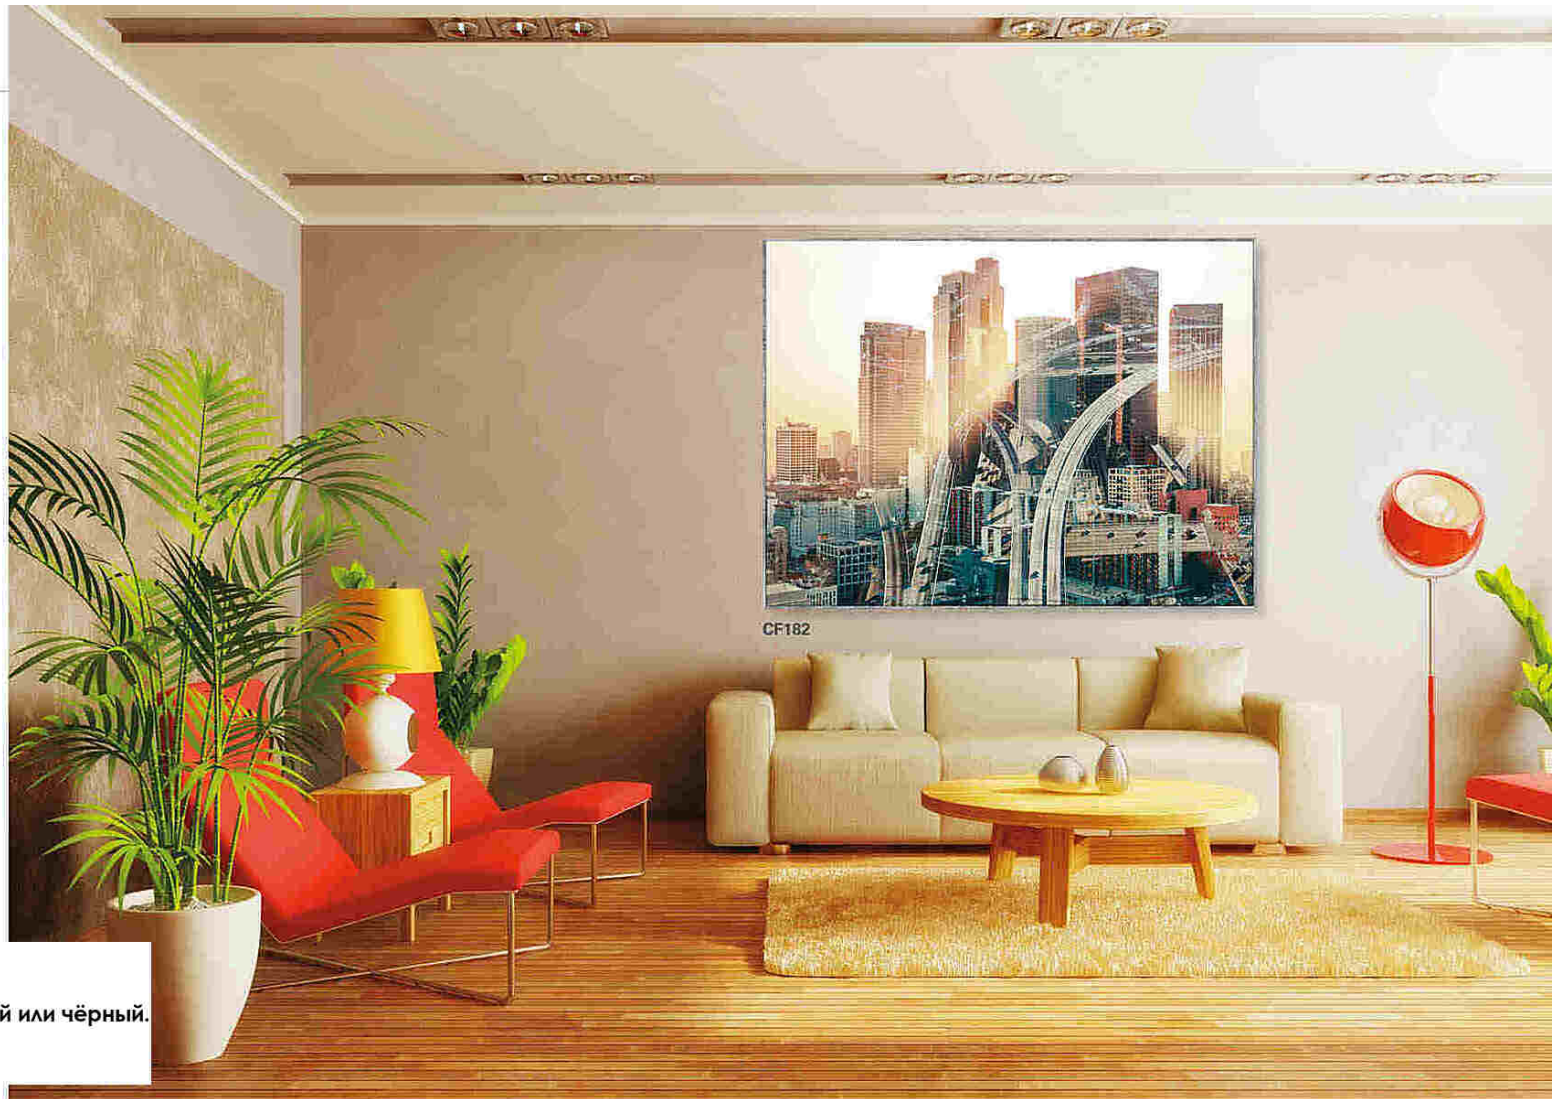

Размеры: 120×160, 80×120, 60×80.

Поверхность: глянцевая или матовая.

Рама: сплав. Цвета рамы: серебрянный, золотой или чёрный.

Подвесы на раме для крепления к стене: есть.

CF182