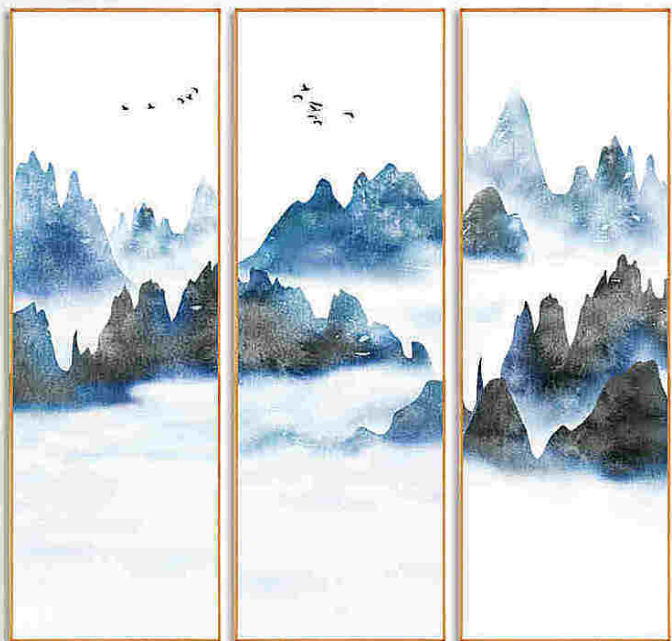

CF338

Размеры: 80×160, 60×120.

Поверхность: глянцевая или матовая.

Рама: сплав. Цвета рамы: серебрянный, золотой или чёрный.

Подвесы на раме для крепления к стене: есть.