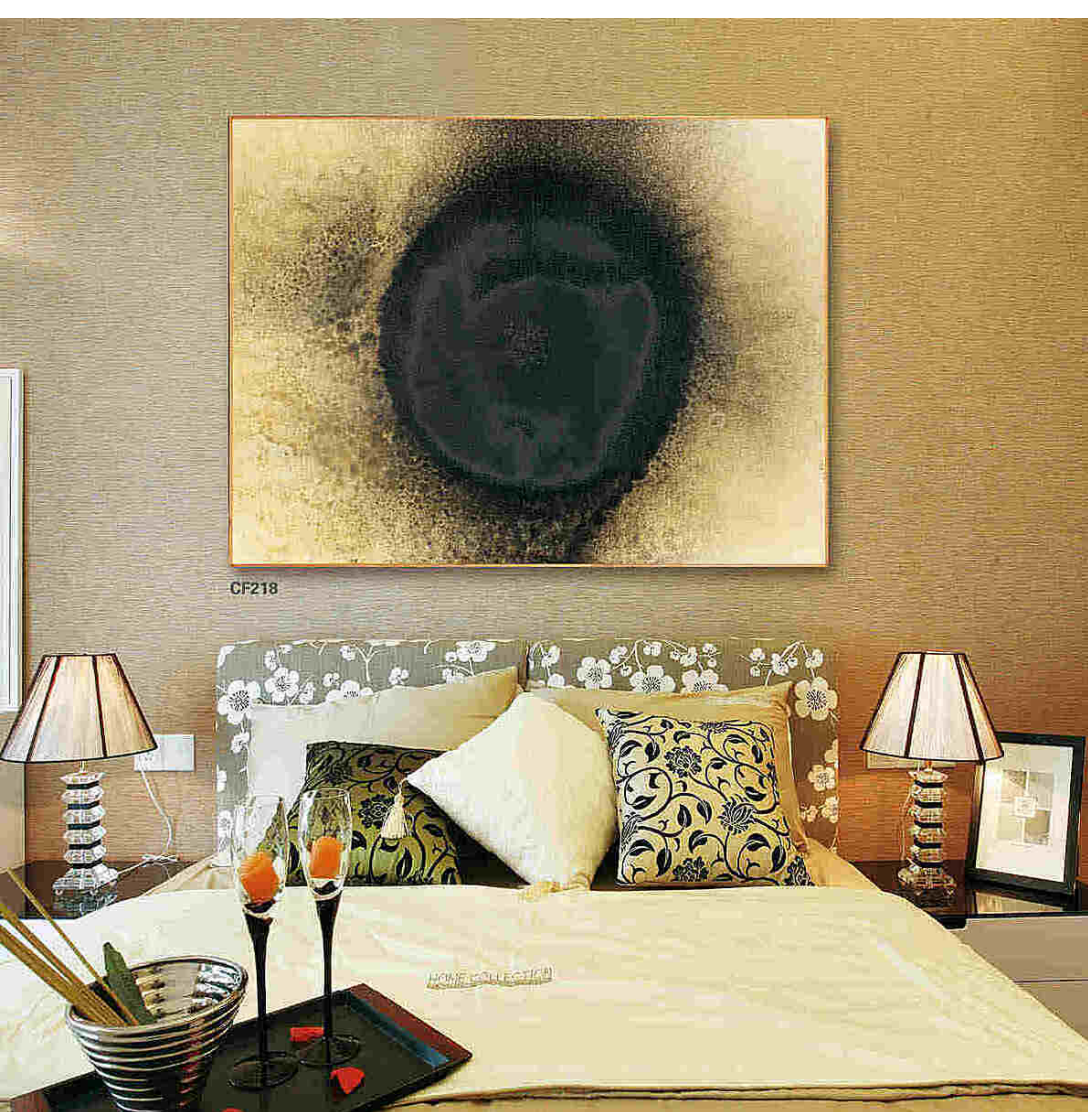

CF218

Размеры: 120×160, 80×120, 60×80.

Поверхность: глянцевая или матовая.

Рама: сплав. Цвета рамы: серебрянный, золотой или чёрный.

Подвесы на раме для крепления к стене: есть.