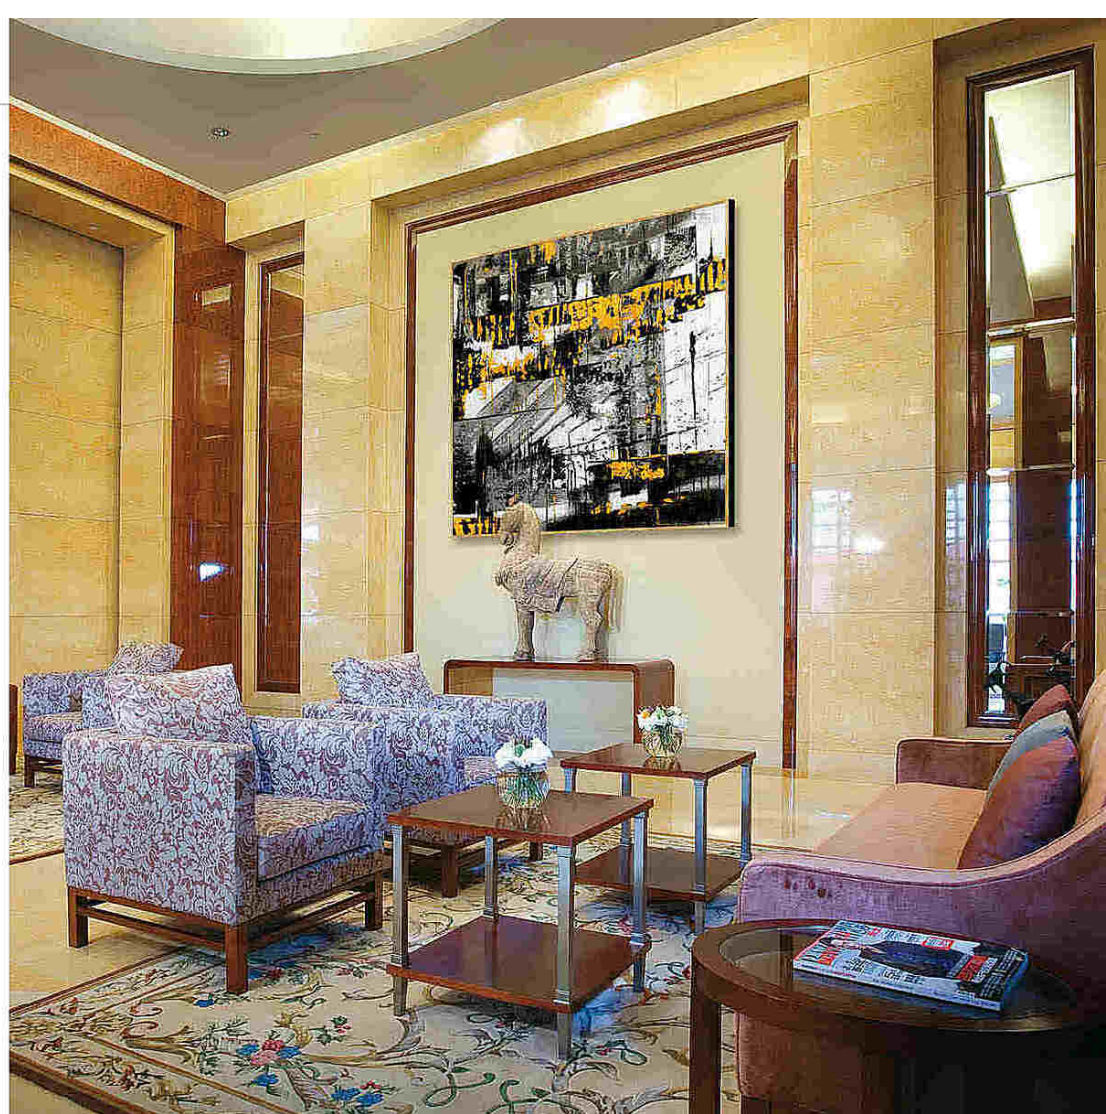

CF097

CF098

Размеры: 120×120, 100×100, 80×80, 40×40.

Поверхность: глянцевая или матовая.

Рама: сплав. Цвета рамы: серебрянный, золотой или чёрный.

Подвесы на раме для крепления к стене: есть.

CF099

CF100