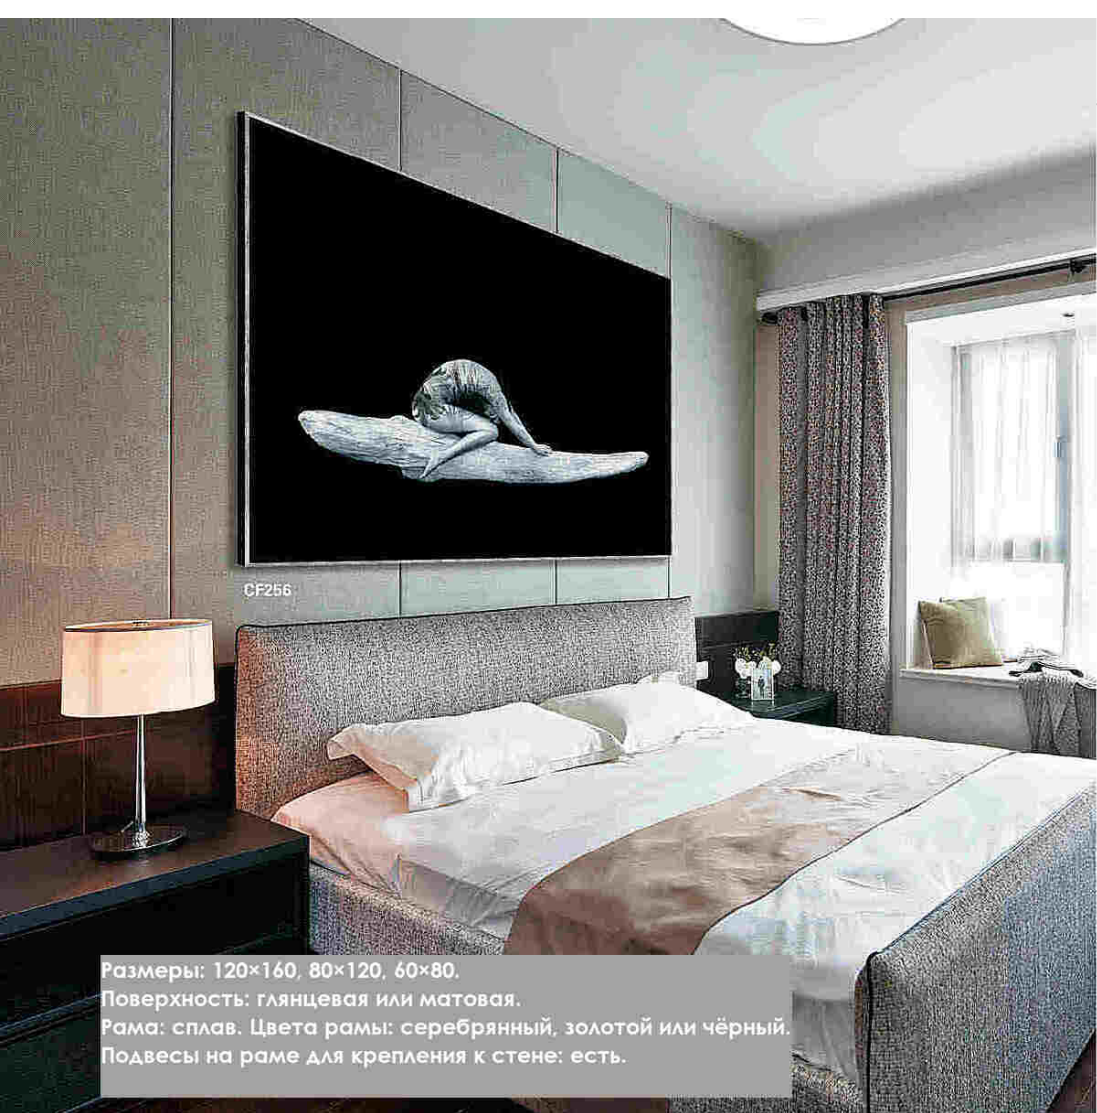

CF256

Размеры: 120×160, 80×120, 60×80.

Поверхность: глянцевая или матовая.

Рама: сплав. Цвета рамы: серебрянный, золотой или чёрный.

Подвесы на раме для крепления к стене: есть.