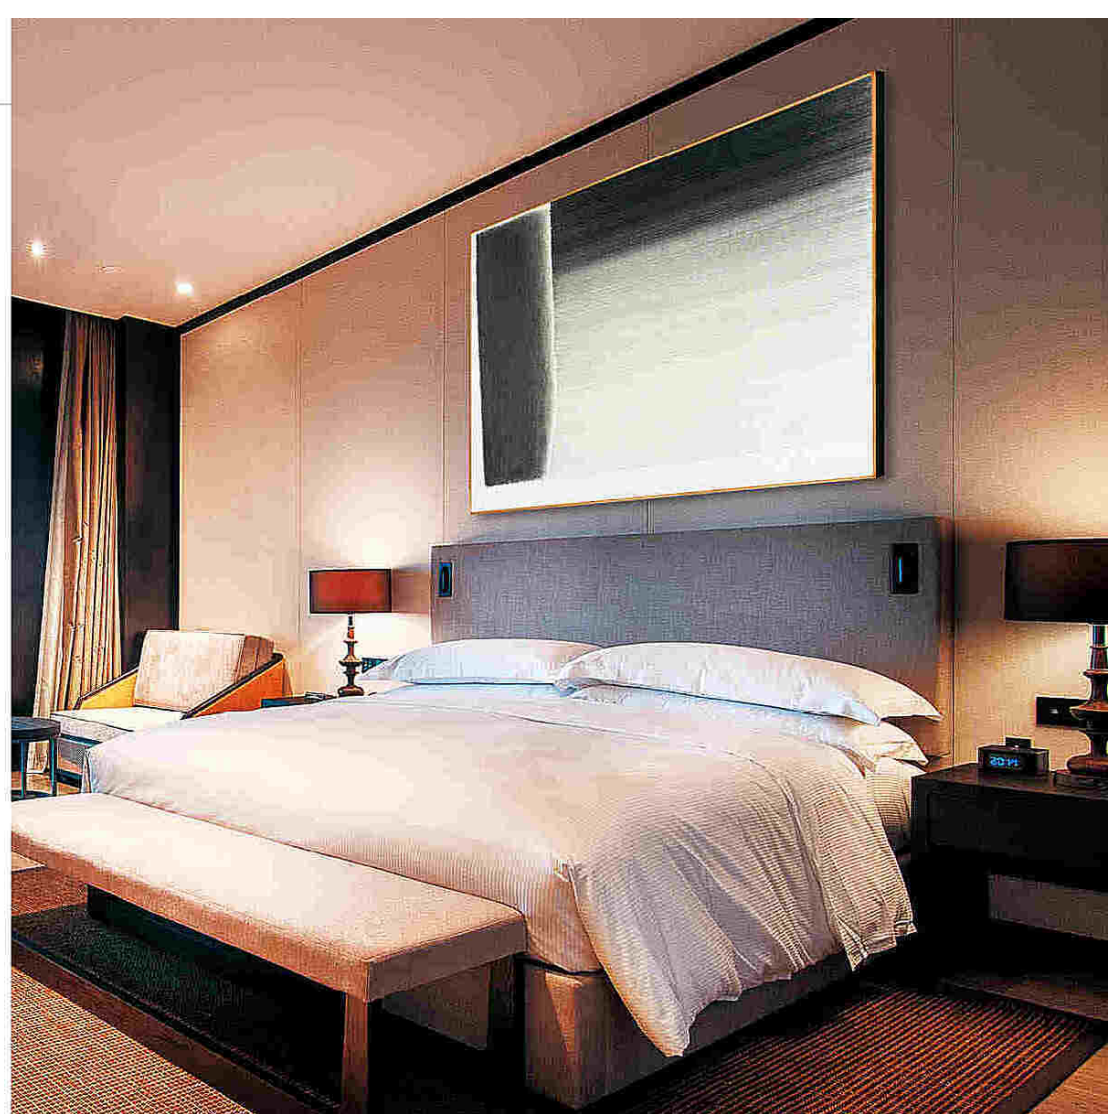

CF221

CF222

Размеры: 120×160, 80×120, 60×80.

Поверхность: глянцевая или матовая.

Рама: сплав. Цвета рамы: серебрянный, золотой или чёрный.

Подвесы на раме для крепления к стене: есть.

CF223

CF224