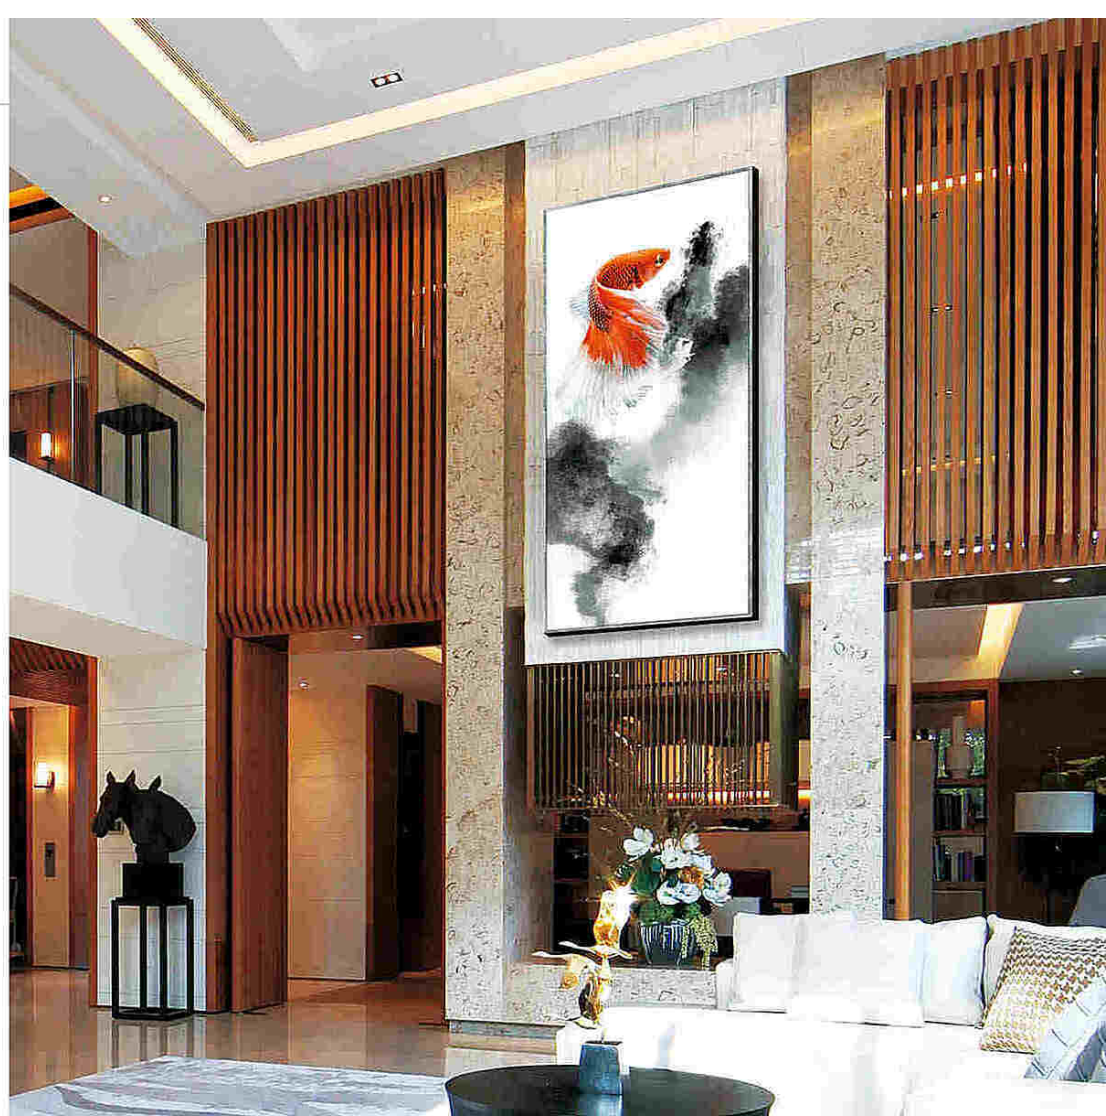

Подвесы на раме для крепления к стене: есть.

CF008

CF009

Размеры: 80×160, 60×120.

Поверхность: глянцевая или матовая.

Рама: сплав. Цвета рамы: серебрянный, золотой или чёрный.

Подвесы на раме для крепления к стене: есть.