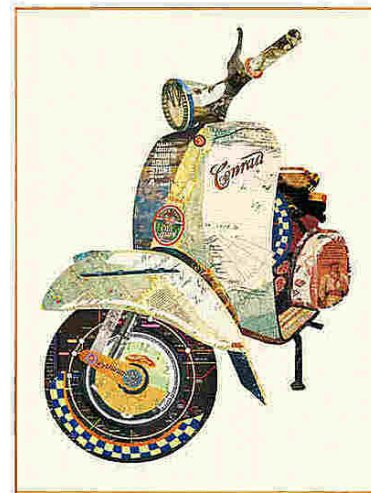

Рама: сплав. Цвета рамы: серебрянный, золотой или чёрный.

Подвесы на раме для крепления к стене: есть.

CF303

CF304

CF305

Размеры: 120×160, 80×120, 60×80.

Поверхность: глянцевая или матовая.

Рама: сплав. Цвета рамы: серебрянный, золотой или чёрный.