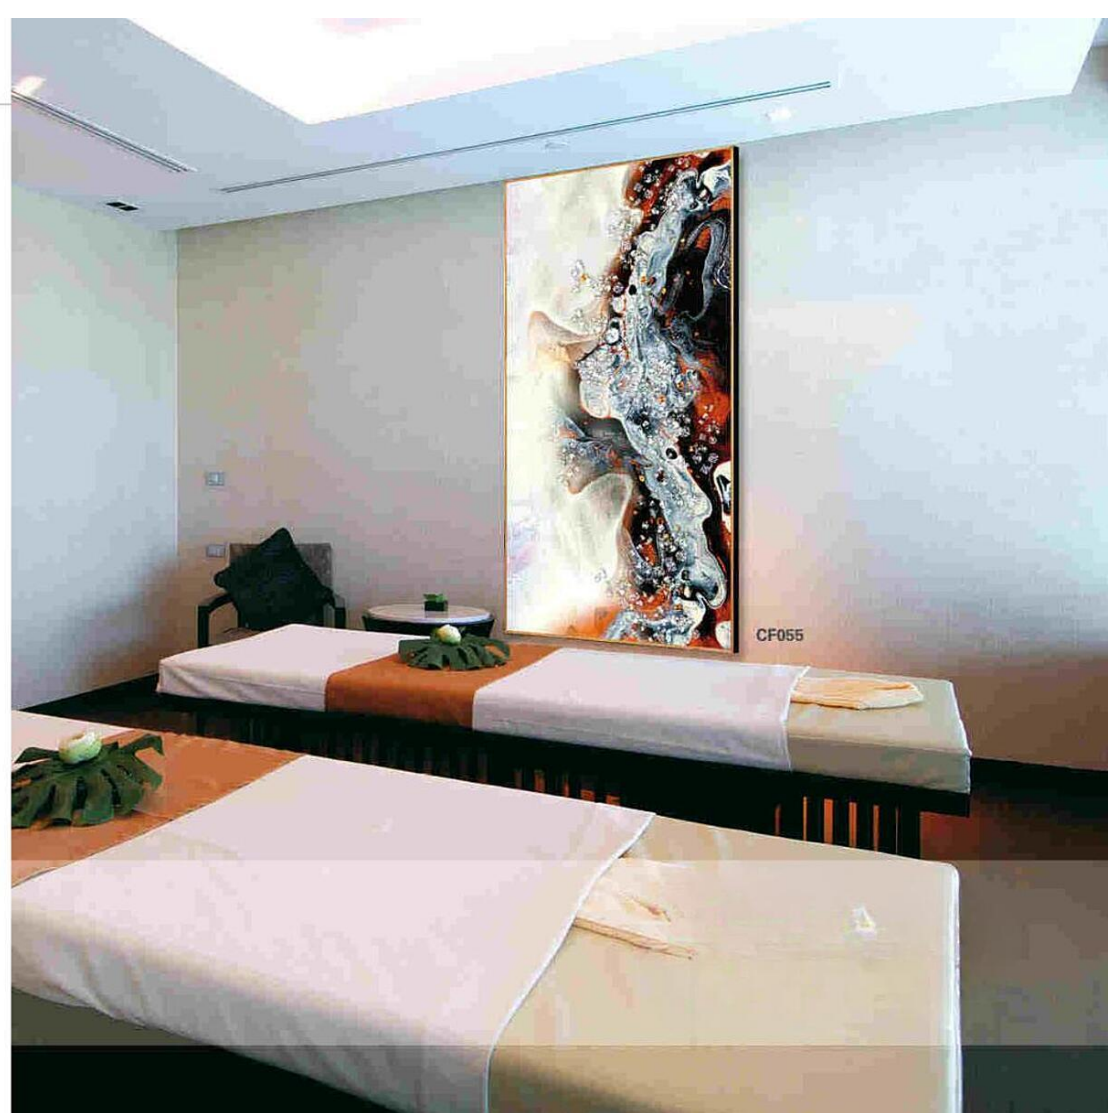

Размеры: 80×160, 60×120.

Поверхность: глянцевая или матовая.

Рама: сплав. Цвета рамы: серебрянный, золотой или чёрный.

Подвесы на раме для крепления к стене: есть.

CF055