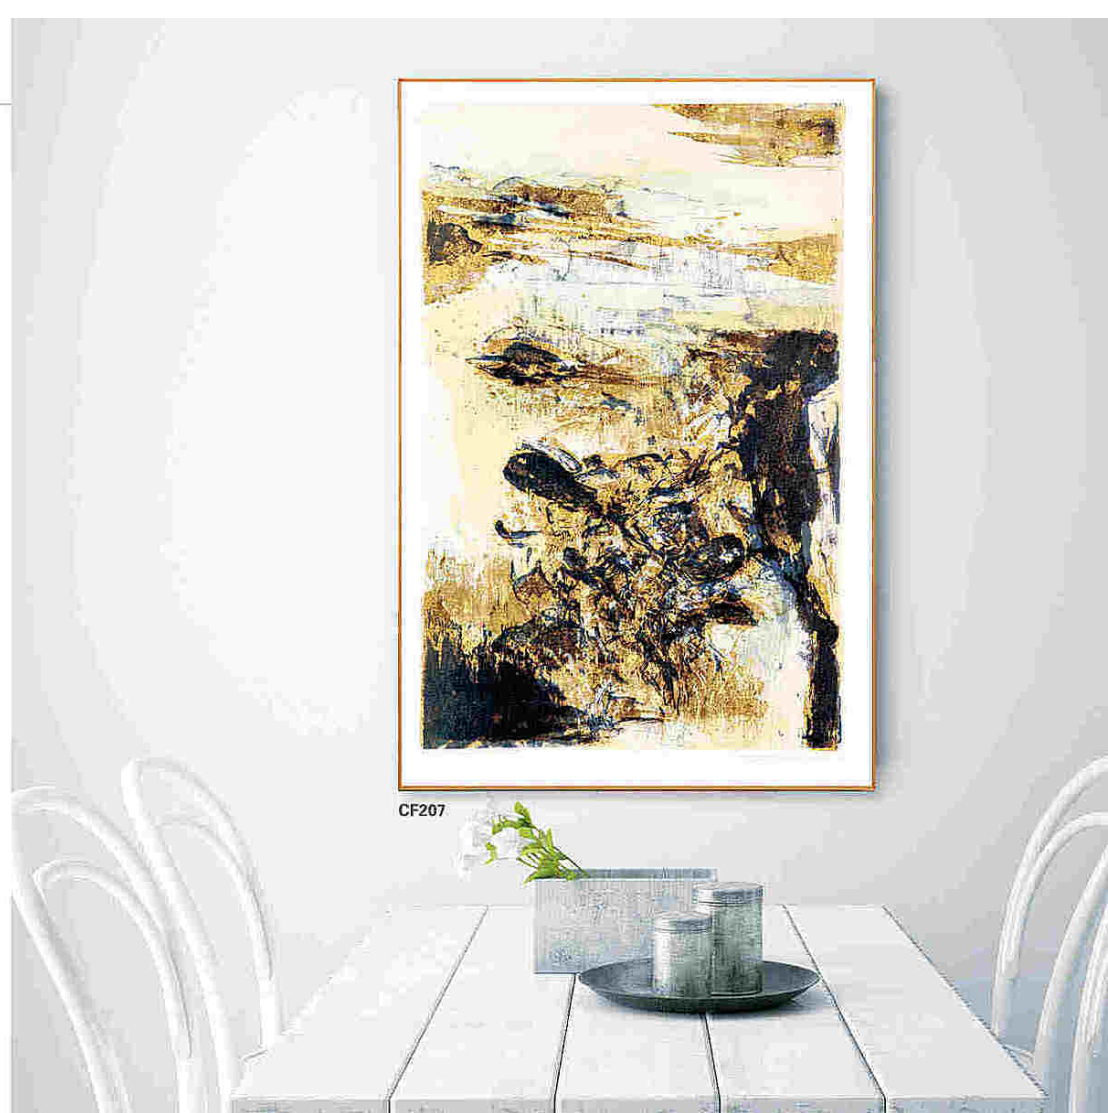

Размеры: 120×160, 80×120, 60×80.

Поверхность: глянцевая или матовая.

Рама: сплав. Цвета рамы: серебрянный, золотой или чёрный.

Подвесы на раме для крепления к стене: есть.