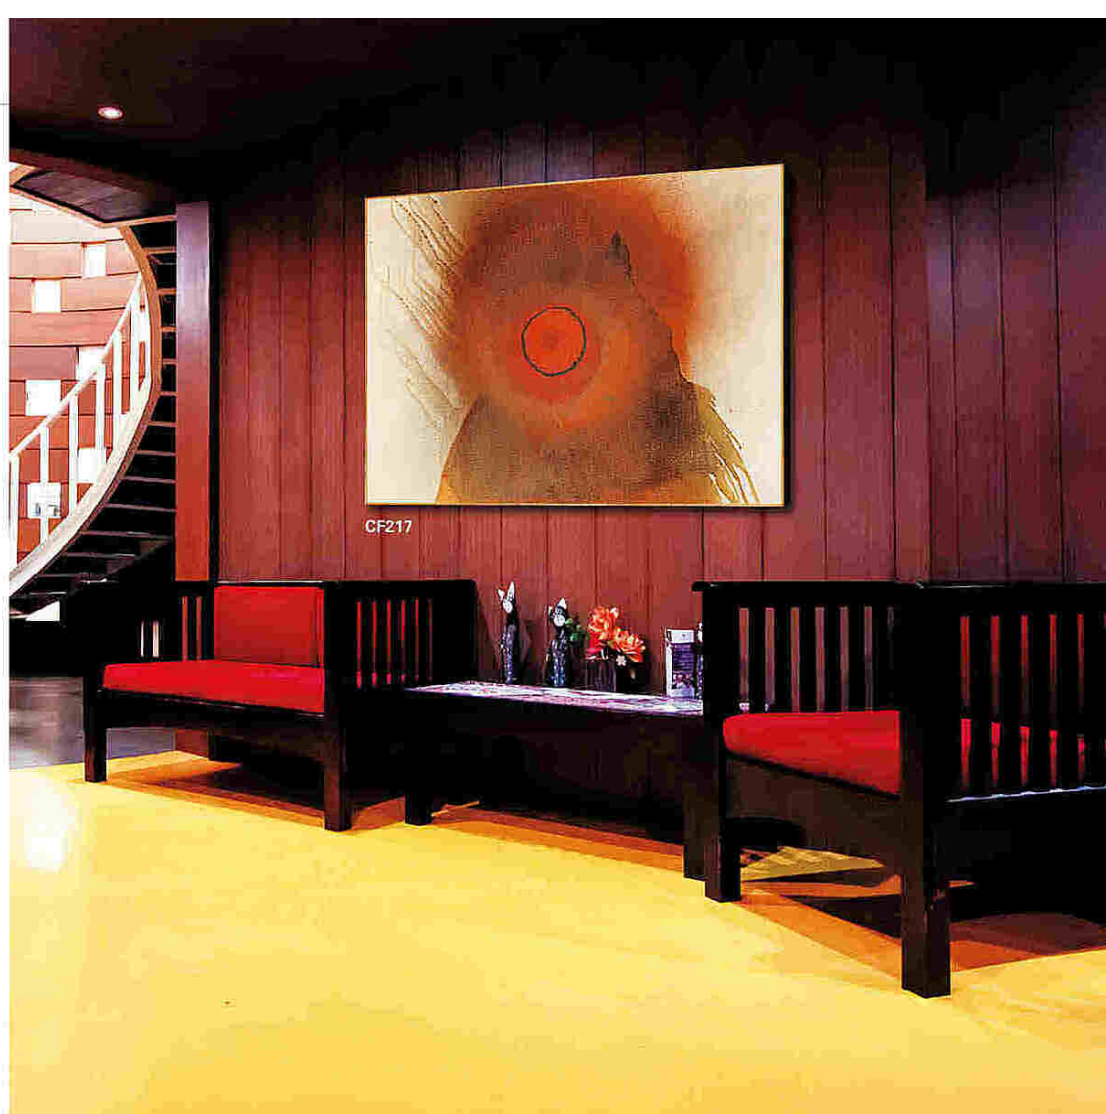

Подвесы на раме для крепления к стене: есть.

CF215

CF216

Размеры: 120×160, 80×120, 60×80.

Поверхность: глянцевая или матовая.

Рама: сплав. Цвета рамы: серебрянный, золотой или чёрный.

Подвесы на раме для крепления к стене: есть.