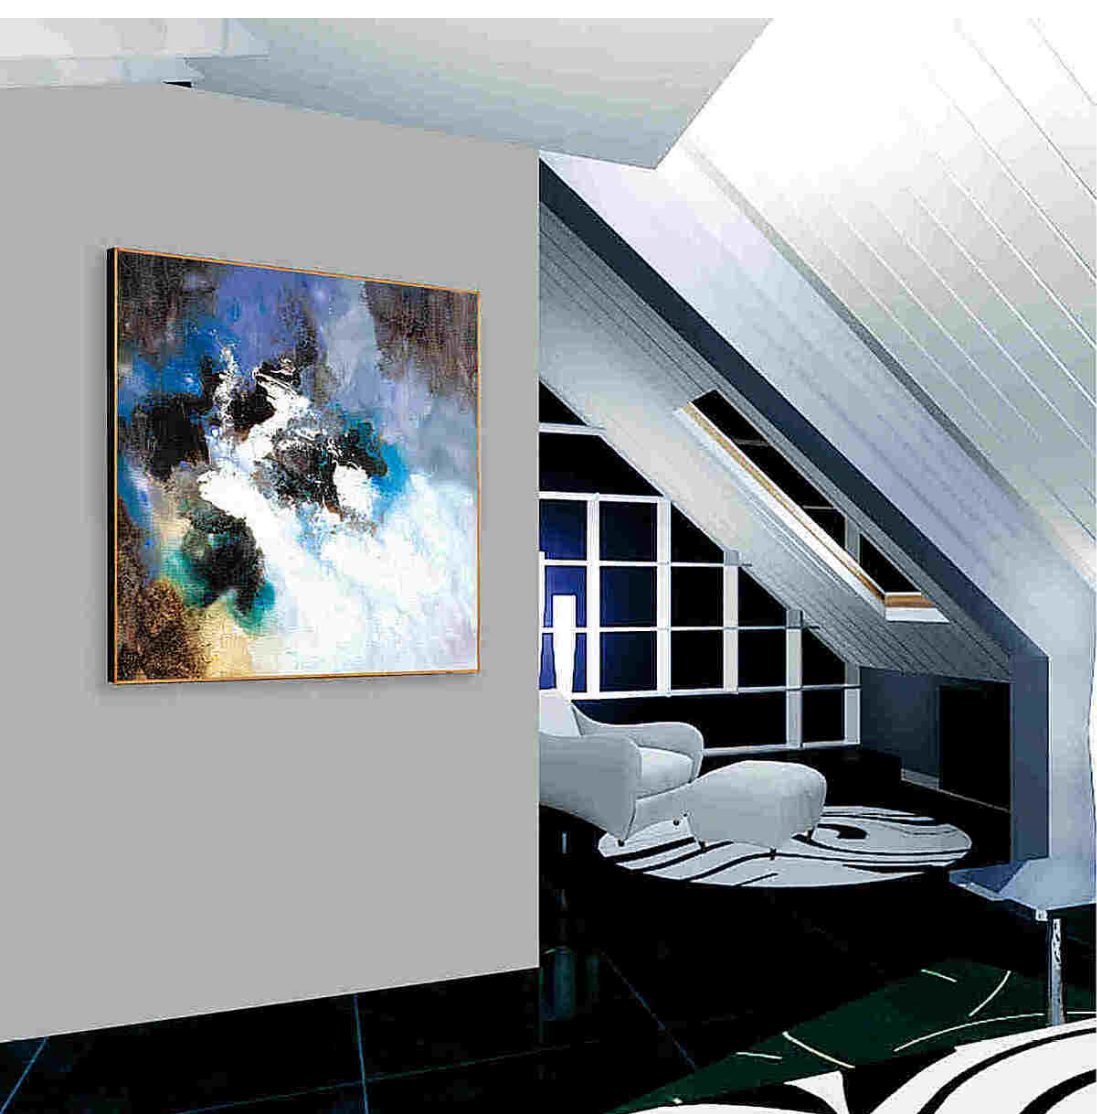

CF017

Размеры: 120×120, 100×100, 80×80, 40×40.

Поверхность: глянцевая или матовая.

Рама: сплав. Цвета рамы: серебрянный, золотой или чёрный.

Подвесы на раме для крепления к стене: есть.