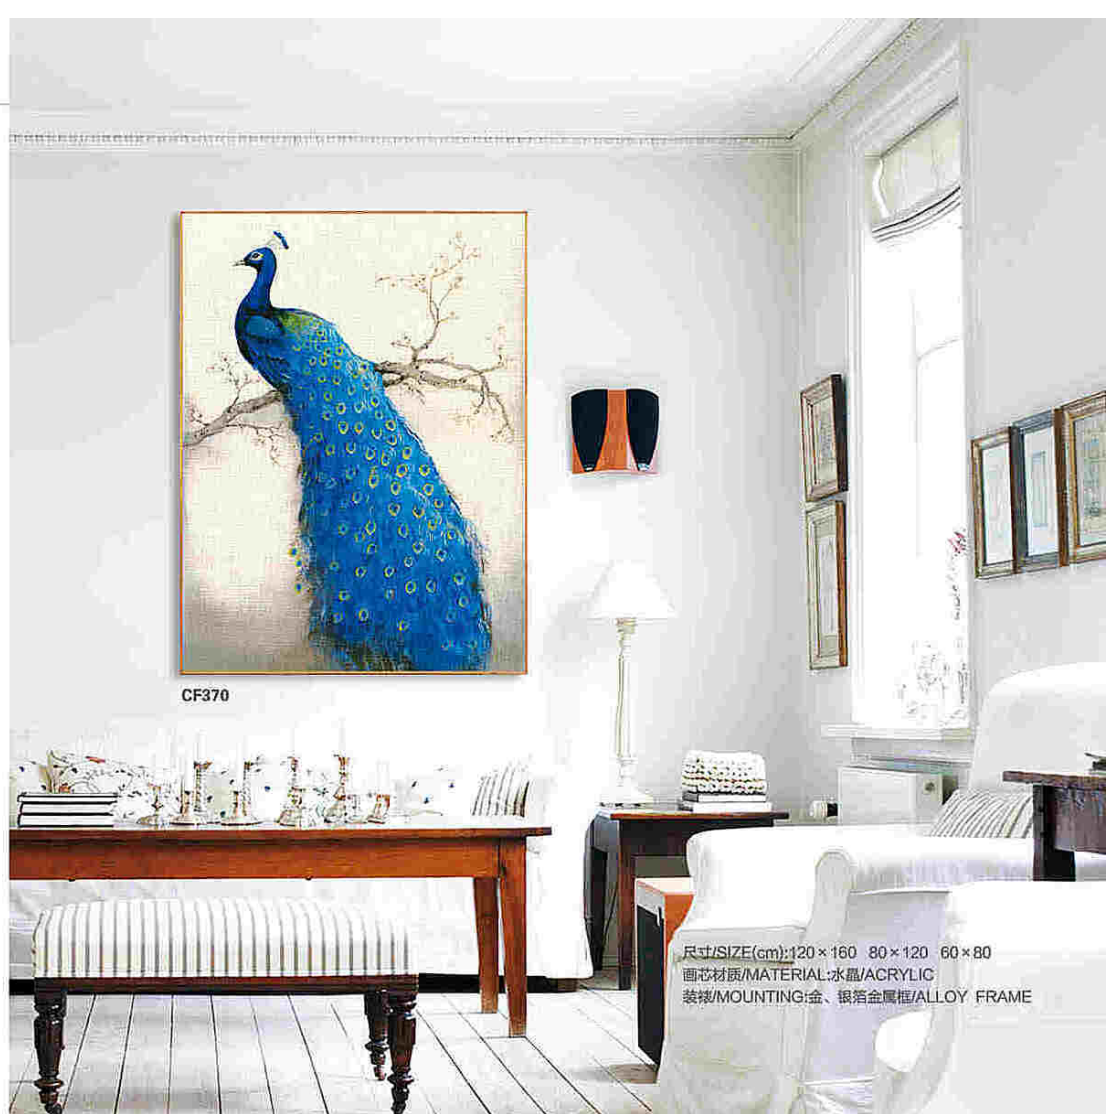

CF370

尺寸/SIZE(cm): 120×160 80×120 60×80
画芯材质/MATERIAL: 水晶/ACRYLIC
装裱/MOUNTING: 金、银箔金属框/ALLOY FRAME