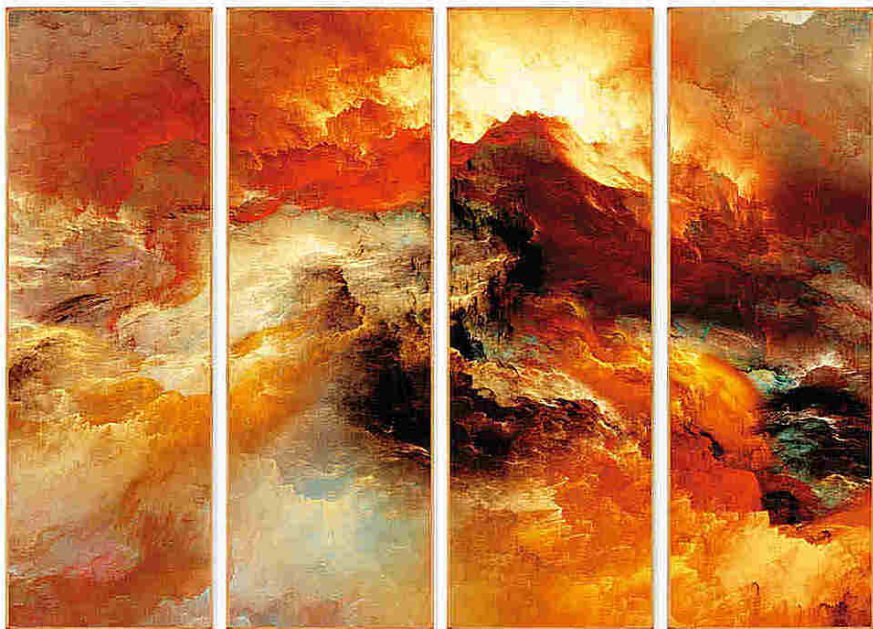

CF340

Размеры: 50×150.

Поверхность: глянцевая или матовая.

Рама: сплав. Цвета рамы: серебрянный, золотой или чёрный.

Подвесы на раме для крепления к стене: есть.