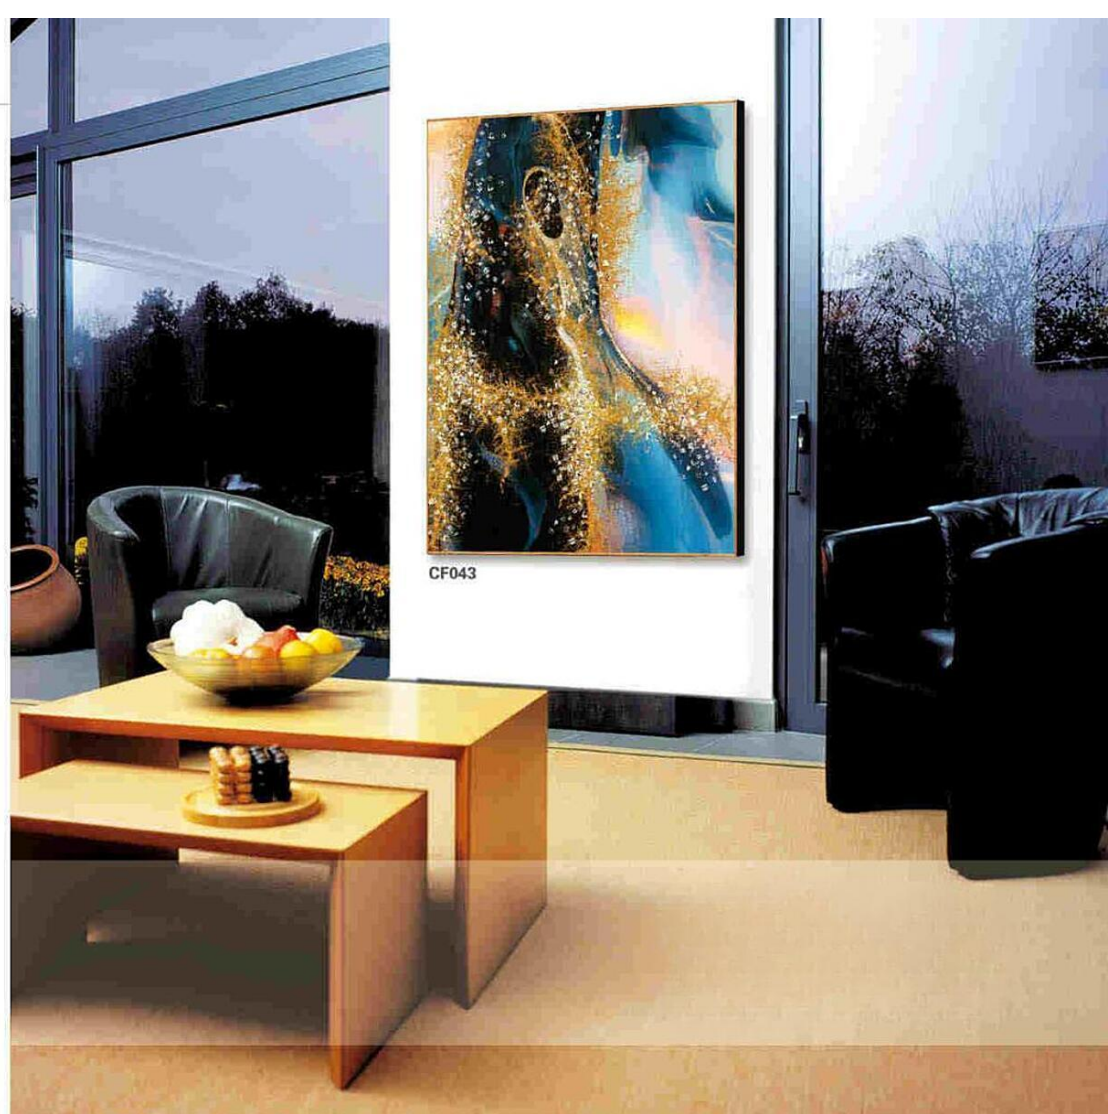

CF041

CF042

Размеры: 120×160, 80×120, 60×80.

Поверхность: глянцевая или матовая.

Рама: сплав. Цвета рамы: серебрянный, золотой или чёрный.

Подвесы на раме для крепления к стене: есть.

CF043

CF045