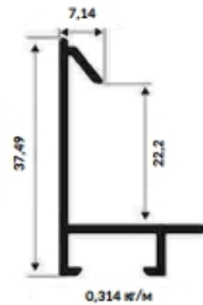

Преимущества:

1) Собственные разработки
  2) Высокое качество и чистые материалы
  3) Строгий контроль качества изделий
  4) Картины можно заказывать разных размеров
2. Сделайте ваш дом красивее и уютнее!

Рама №: 988