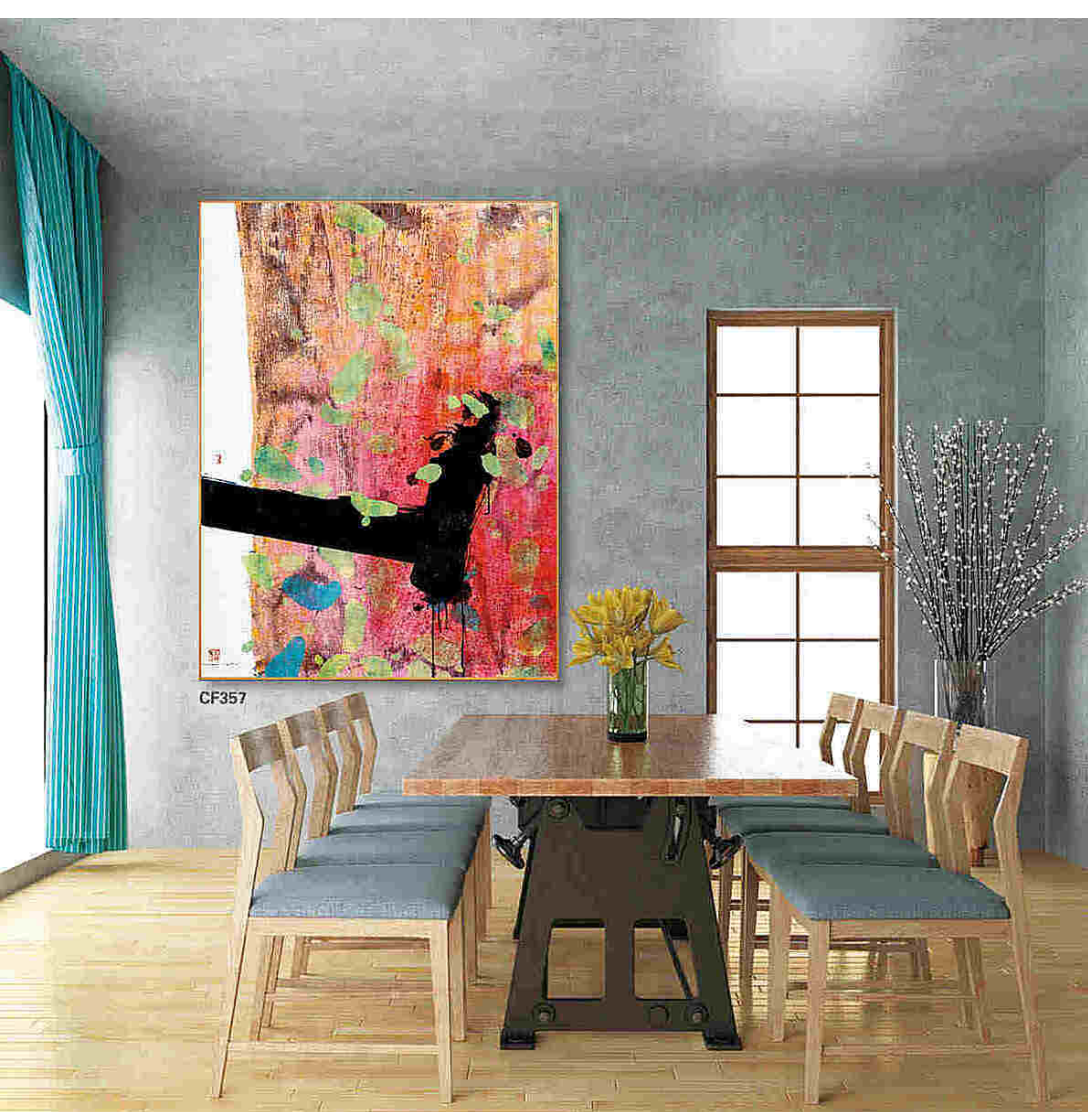

Подвесы на раме для крепления к стене: есть.

CF355

CF356

Размеры: 120×160, 80×120, 60×80.

Поверхность: глянцевая или матовая.

Рама: сплав. Цвета рамы: серебрянный, золотой или чёрный.

Подвесы на раме для крепления к стене: есть.