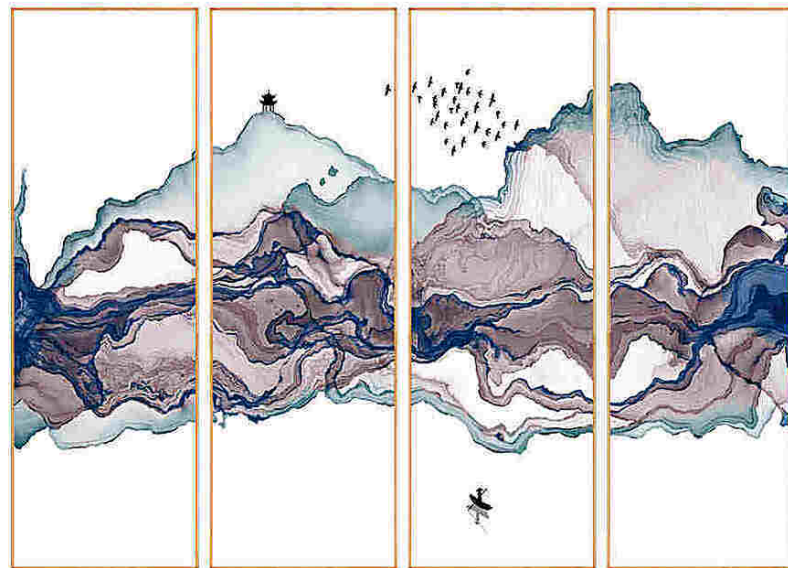

CF346

Размеры: 50×150.

Поверхность: глянцевая или матовая.

Рама: сплав. Цвета рамы: серебряный, золотой или чёрный.

Подвесы на раме для крепления к стене: есть.