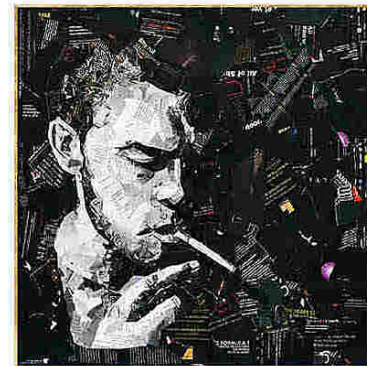

Подвесы на раме для крепления к стене: есть.

CF266

CF267

CF268

CF269

CF270

Размеры: 120×120, 100×100, 80×80, 40×40.

Поверхность: глянцевая или матовая.