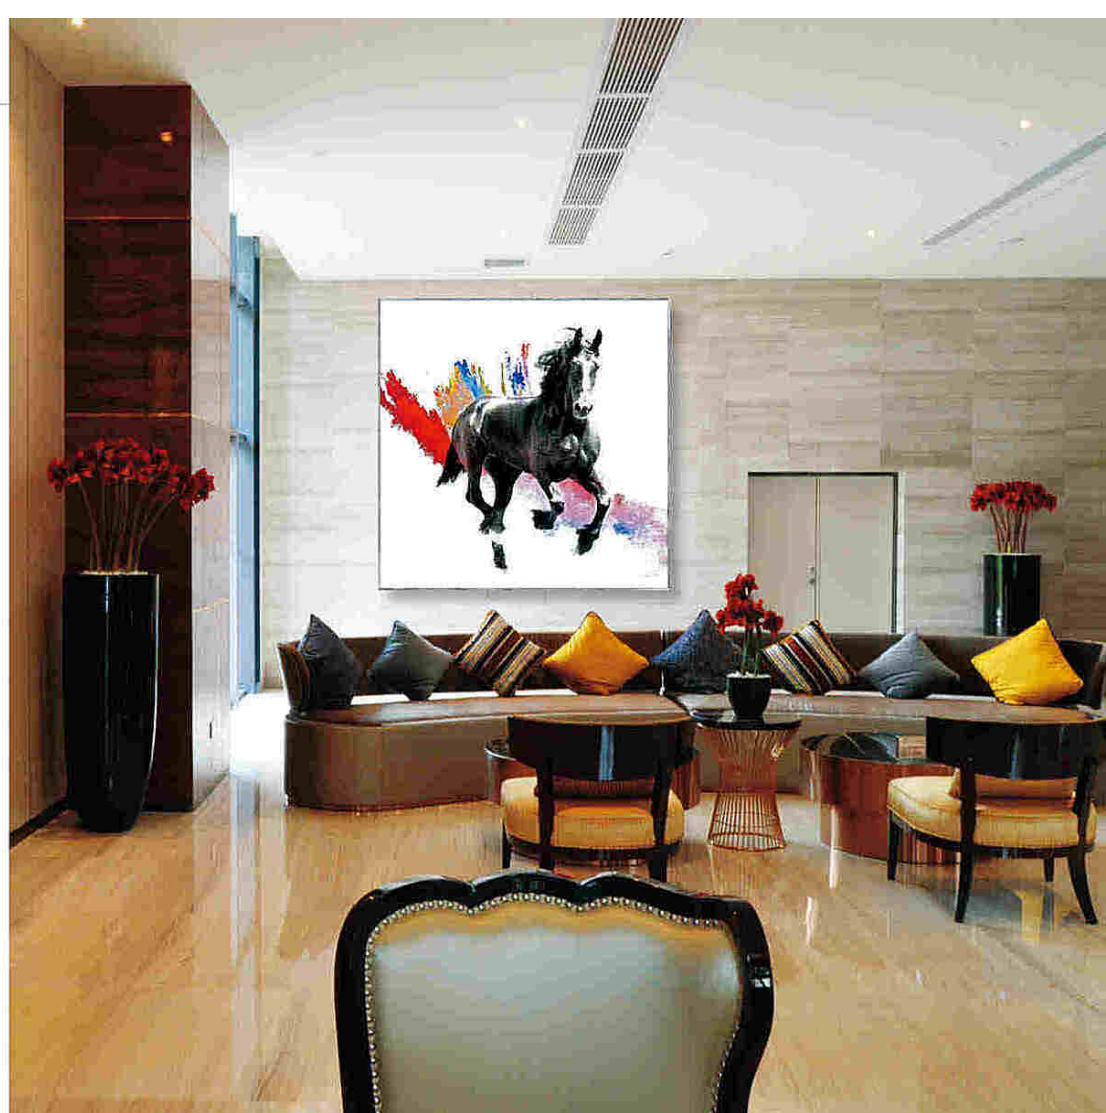

Размеры: 120×120, 100×100, 80×80, 40×40.

Поверхность: глянцевая или матовая.

Рама: сплав. Цвета рамы: серебрянный, золотой или чёрный.

Подвесы на раме для крепления к стене: есть.