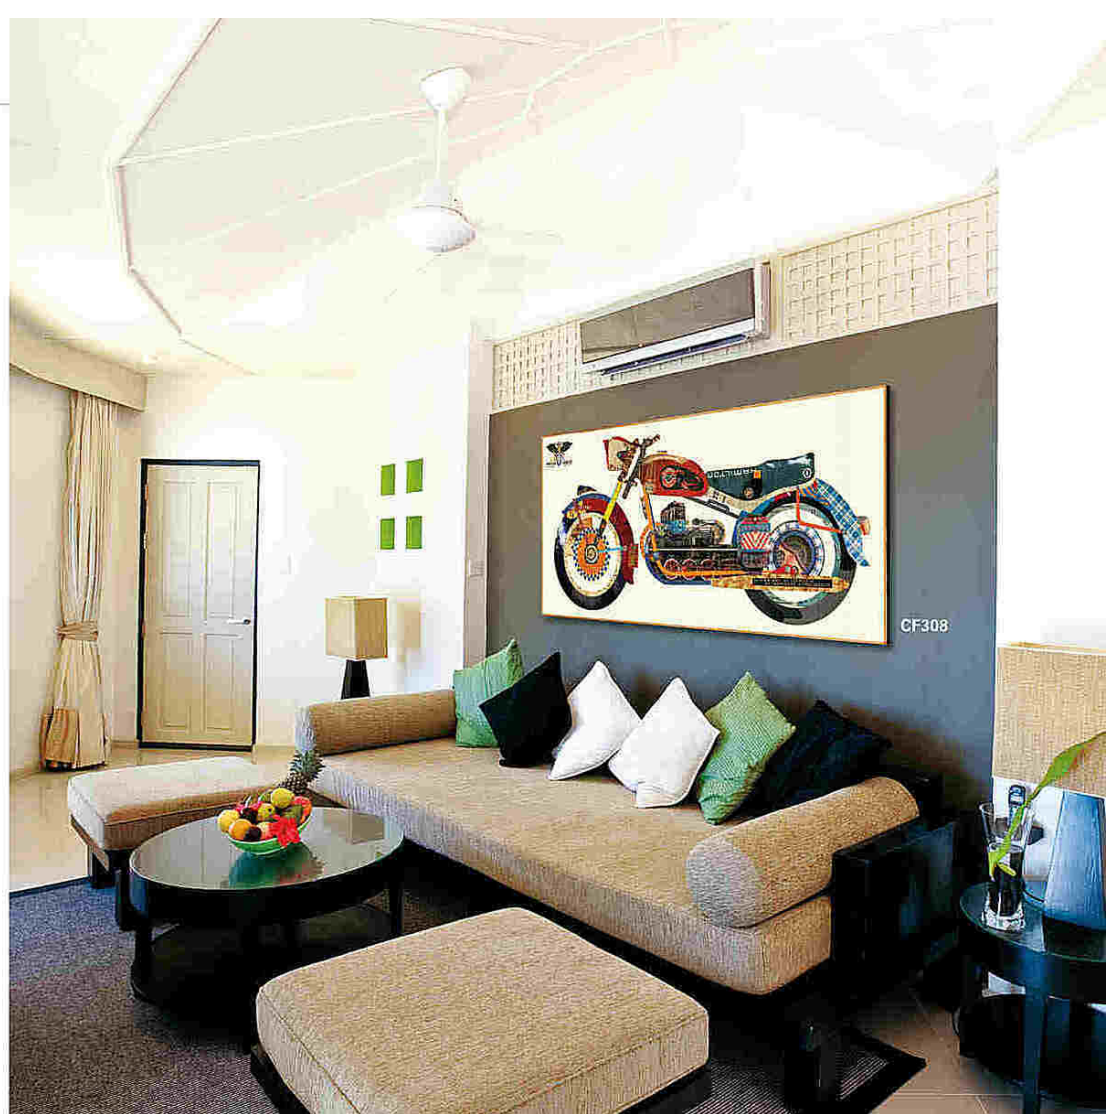

Подвесы на раме для крепления к стене: есть.

CF306

CF307

Размеры: 80×160, 60×120.

Поверхность: глянцевая или матовая.

Рама: сплав. Цвета рамы: серебрянный, золотой или чёрный.

Подвесы на раме для крепления к стене: есть.