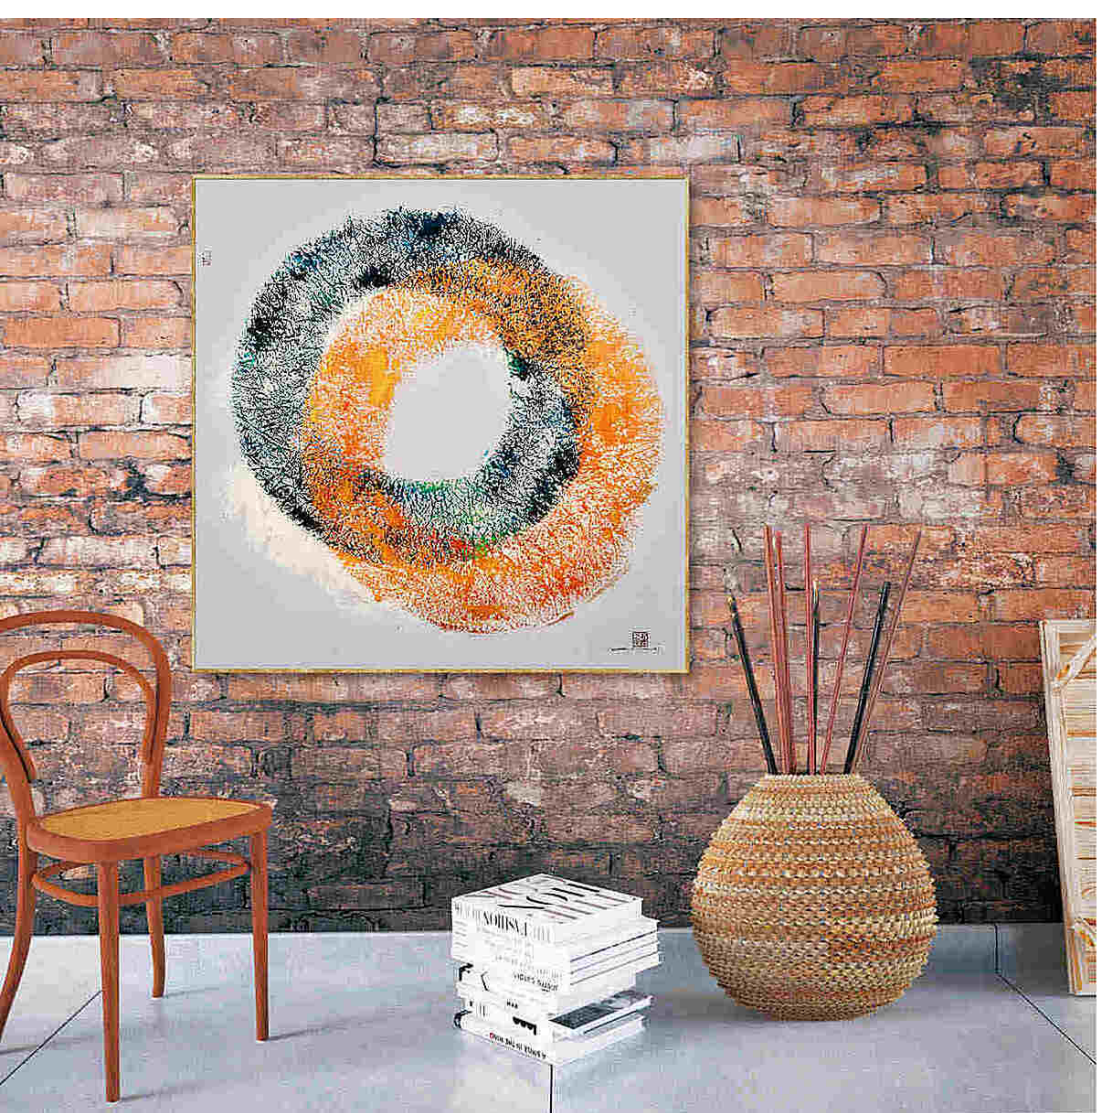

CF361

Размеры: 120×160, 80×120, 60×80.

Поверхность: глянцевая или матовая.

Рама: сплав. Цвета рамы: серебрянный, золотой или чёрный.

Подвесы на раме для крепления к стене: есть.

CF362

CF363

Размеры: 120×120, 100×100, 80×80, 40×40.
Поверхность: глянцевая или матовая.
Рама: сплав. Цвета рамы: серебряный, золотой или чёрный.
Подвесы на раме для крепления к стене: есть.