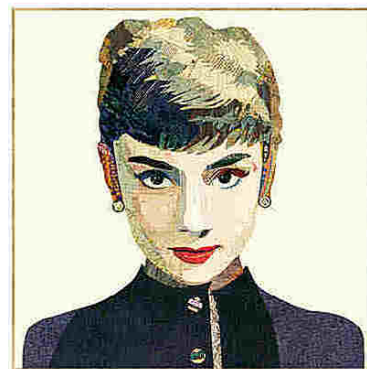

CF282

CF283

Размеры: 120×160, 80×120, 60×80.

Поверхность: глянцевая или матовая.

Рама: сплав. Цвета рамы: серебрянный, золотой или чёрный.

Подвесы на раме для крепления к стене: есть.

CF284

CF285