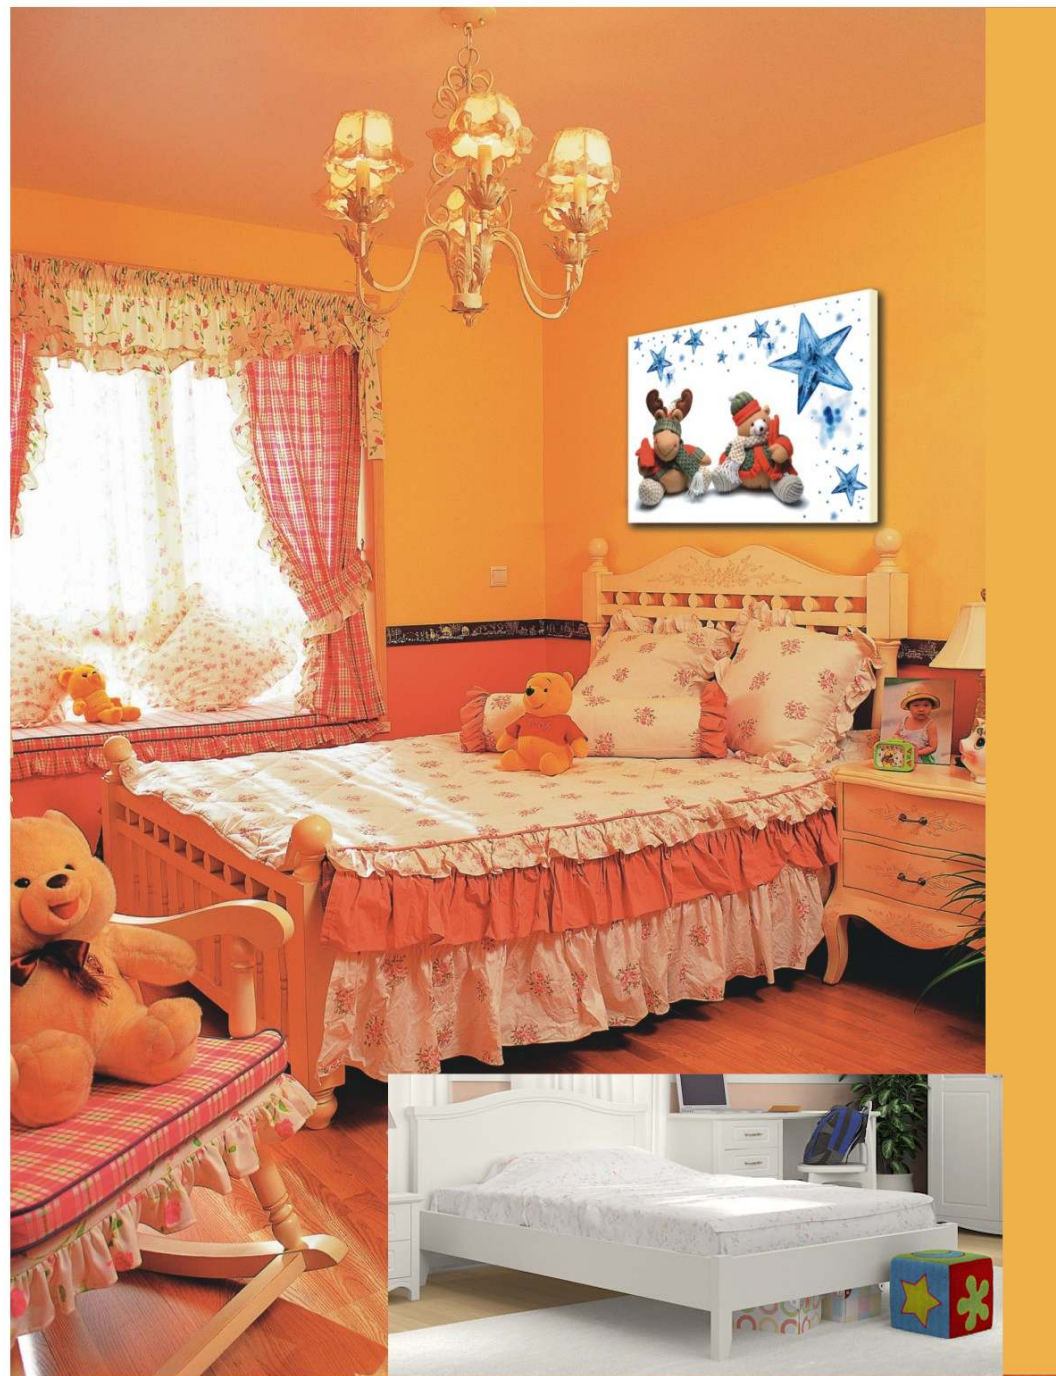

旁观者清 SJ079
40×60 50×70
狮子王和野猪在玩水战，恐龙在做裁判。
画面的色调明快，活泼可爱能给孩子带来艺术的启蒙
及感性的培养。

娇羞 SJ001-1/2/3
40×60 50×70

Skandinavie

傲姿 SJ002-1/2/3
40×60 50×70

SJ003
40×60 50×70

春媚 SJ082-1/2/3
40×60 50×70

温馨一家 SJ083-1/2/3
40×40 60×60