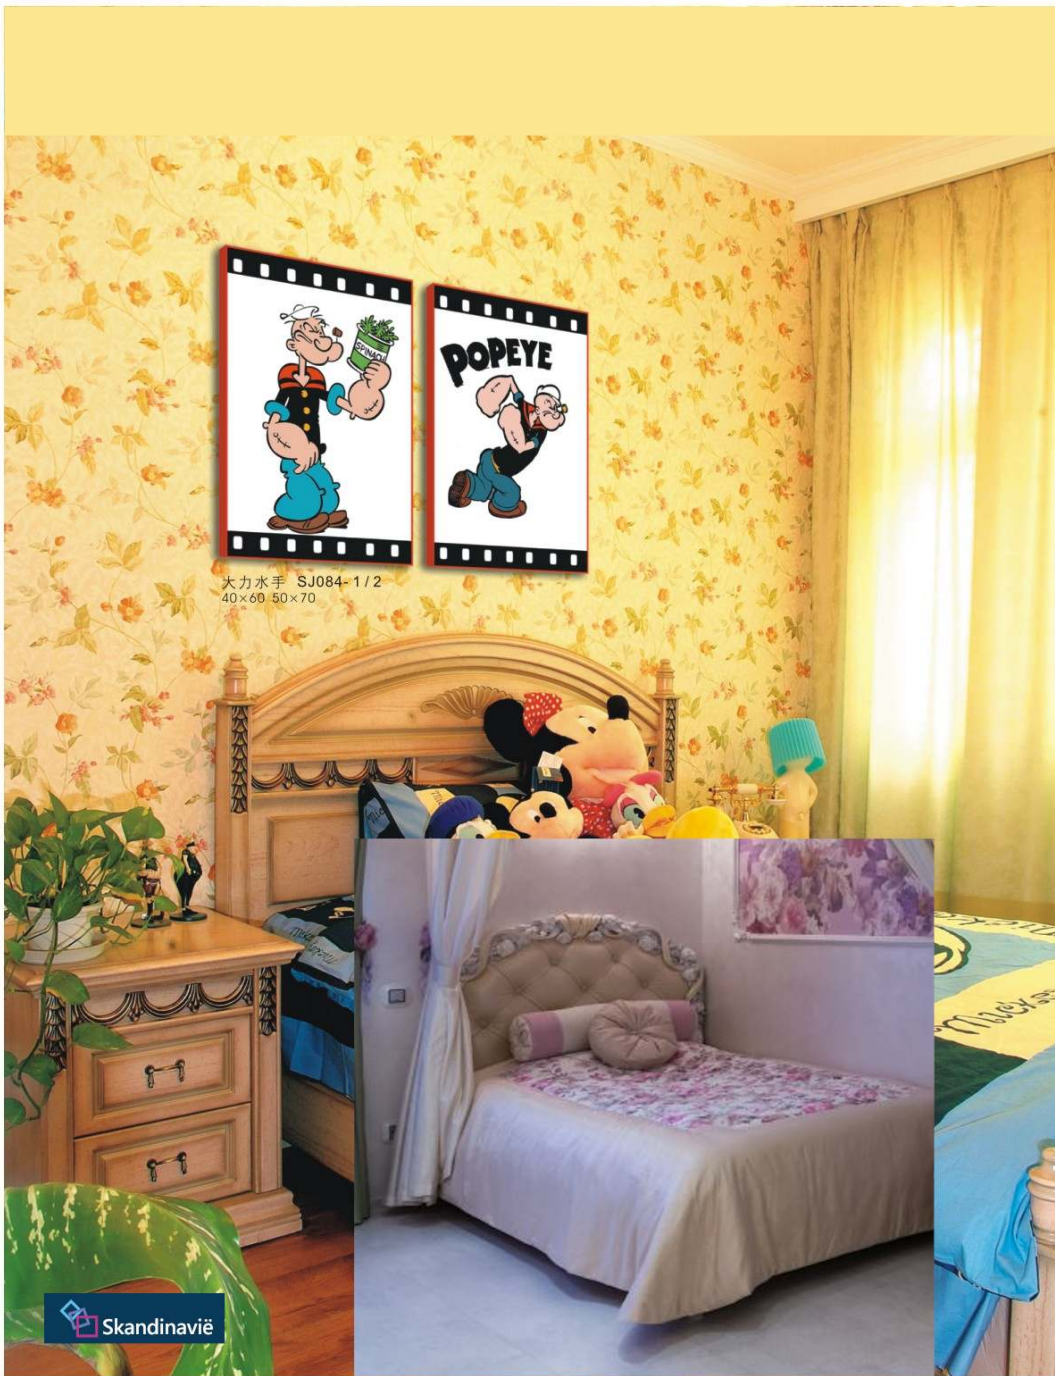

旁观者清 SJ079
40×60 50×70
狮子王和野猪在玩水战，恐龙在做裁判。
画面的色调明快，活泼可爱能给孩子带来艺术的启蒙
及感性的培养。

娇羞 SJ001-1/2/3
40×60 50×70

Skandinavie

傲姿 SJ002-1/2/3
40×60 50×70

SJ003
40×60 50×70

春媚 SJ082-1/2/3
40×60 50×70

温馨一家 SJ083-1/2/3
40×40 60×60