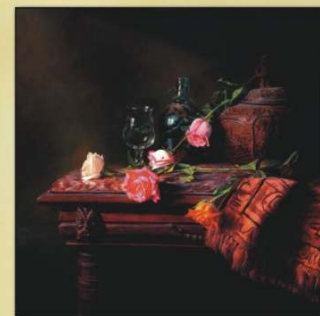

SJ061
40×60 50×70

瓶子里的花 SJ062- 1/2
40×60 50×70

Skandinavië

静雅之美 SJ063- 1/2
40×40 60×60

浪漫情怀 SJ064-1/2
40×60 50×70

Skandinavie

完美邂逅 SJ065-1/2/3
40×40 60×60

韵味 SJ066-1/2/3
40×60 50×70