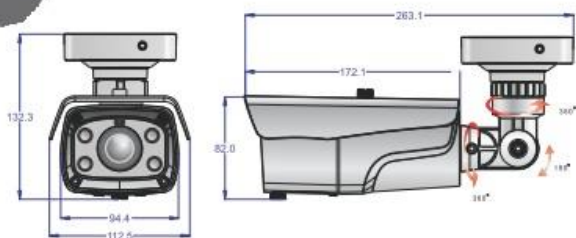

## Цифровая видеочамера Инструкция по установке

Модель: CTV-IPB0520 VPM

IP 2,0 Мп камера  
всепогодного исполнения с ИК-  
подсветкой и варифокальным  
объективом.

### Габаритные размеры

### Установка

1) Закрепите основание камеры  
на стене (потолке).

2) Ослабьте элементы  
фиксации, направьте камеру  
на объект наблюдения

3) Зафиксируйте камеру