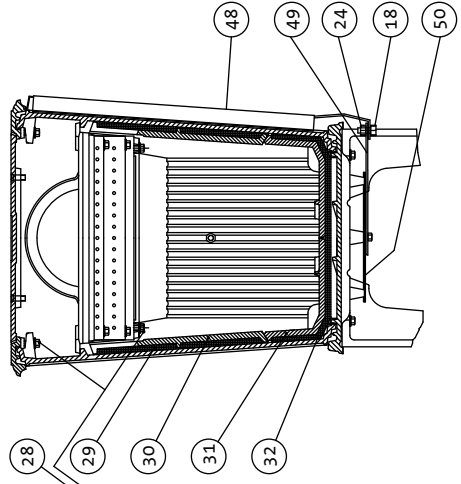

Glass dør
Glass door

Snitt B-B
Section B-B

Snitt A-A
Section A-A

Glass dør
Glass door

Delliste \ part list Jøtul F 602

Jøtul AS
Fredrikstad, Norway

Date /
Date
Oct. 2007

Drawing no: L-1216-P07