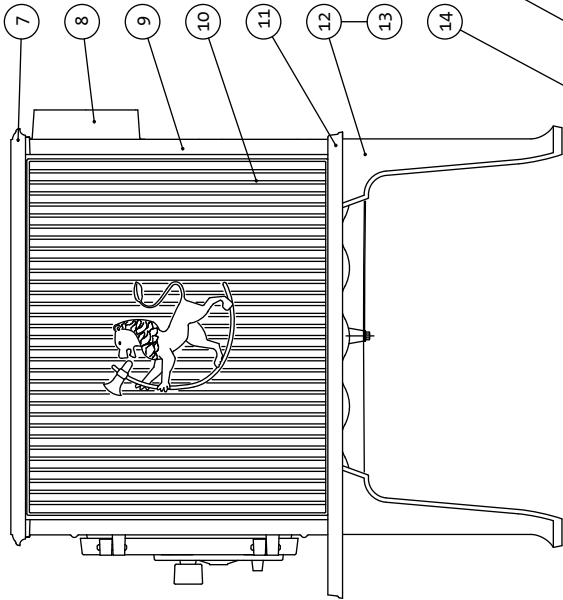

Glass dør
Glass door

Snitt B-B
Section B-B

Snitt A-A
Section A-A

Glass dør
Glass door

Delliste \ part list Jøtul F 602

Jøtul AS
Fredrikstad, Norway

Date /
Date
Oct. 2007

Drawing no: L-1216-P07