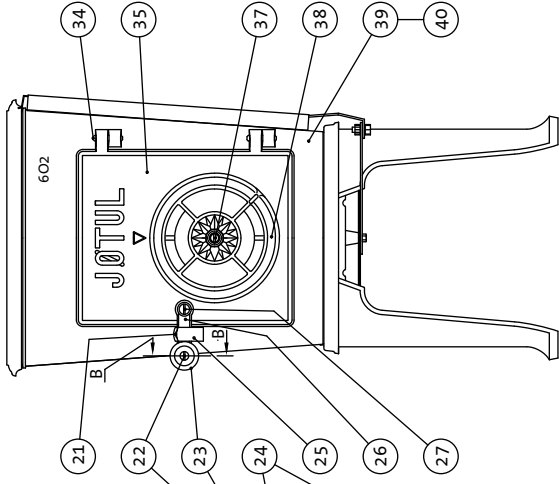

Glass dør
Glass door

Snitt B-B
Section B-B

Snitt A-A
Section A-A

Glass dør
Glass door

Delliste \ part list Jøtul F 602

Jøtul AS
Fredrikstad, Norway

Date /
Date
Oct. 2007

Drawing no: L-1216-P07