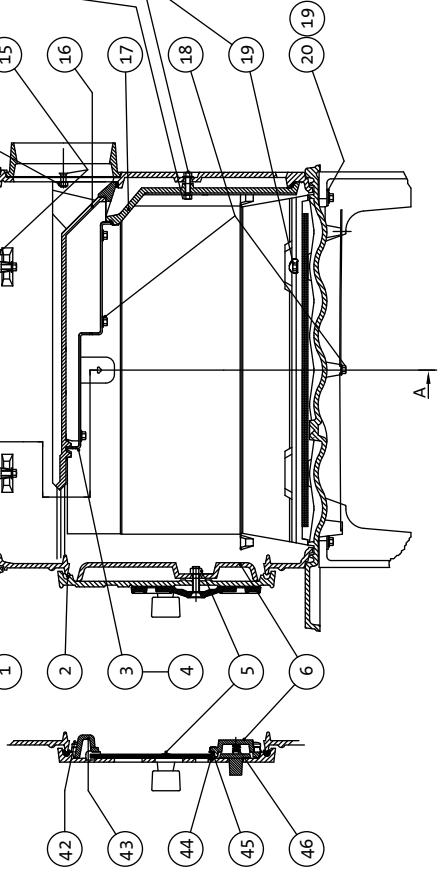

Glass dør
Glass door

Snitt B-B
Section B-B

Snitt A-A
Section A-A

Glass dør
Glass door

Delliste \ part list Jøtul F 602

Jøtul AS
Fredrikstad, Norway

Date /
Date
Oct. 2007

Drawing no: L-1216-P07