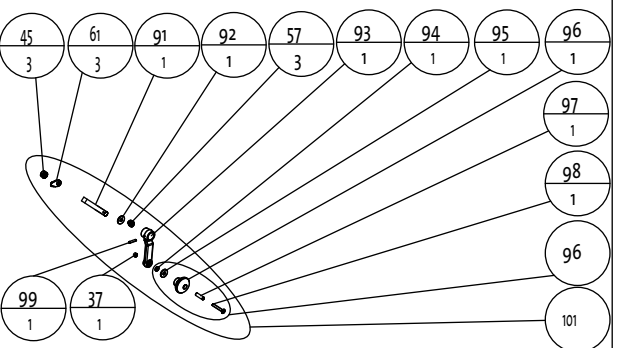

Håndtak askedør res deler / handle ash door spare parts

Håndtak sidedør / handle side door

Del-liste/Part list Jøtul F 600

Jøtul AS Fredrikstad, Norway	Drawing no. 3-2715-Po2	Date: March 2004
---------------------------------	---------------------------	---------------------