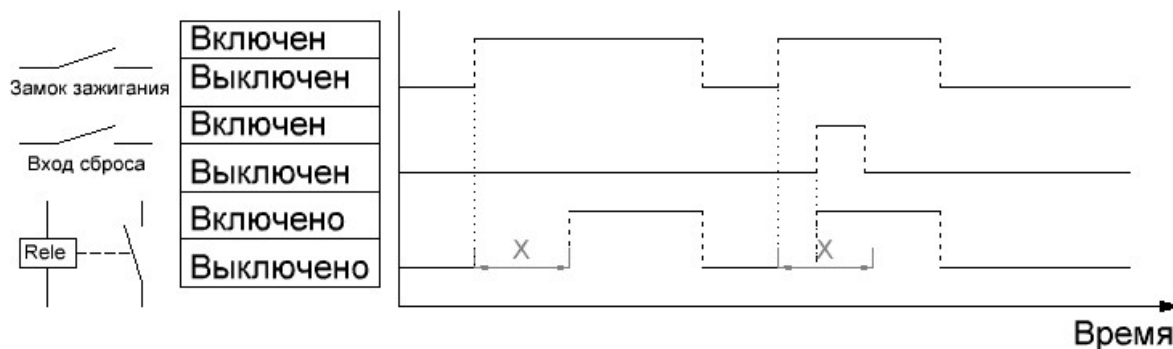

- При включении зажигания через запрограммированное время, на выходе устройства будет сигнал "масса" (управление внешним реле).
- Если на "ВХОД СБРОСА" подать "+12 В", то на выходе устройства будет сигнал "масса" (управление внешним реле) вне зависимости от времени задержки.
- После выключения зажигания, на выходе устройства сигнала "масса" не будет (управление внешним реле).
- Настройка времени задержки осуществляется следующим образом: необходимо при включенном зажигании подать "+12 В" на "вход настройки". Время в течении, которого будет "+12В" на "входе настройки" и станет новым временем работы.
- По умолчанию установлено время 30 секунд. Минимально время 5 секунд, максимальное время 10 минут.
- Если настроенное время будет менее 5 секунд, то установиться время по умолчанию (30 секунд).

КОНТРОЛЛЕР	Цвет	Назначение			
			КРАСНО - БЕЛЫЙ ①	Красно-белый	ЗАЖИГАНИЕ
СЕРО-ЧЕРНЫЙ ②	Серо-черный	МАССА			
СИНИЙ ③	Синий	ВЫХОД - УПРАВЛЕНИЕ ВНЕШНИМ РЕЛЕ			
РОЗОВО - СЕРЫЙ ④	Розово-серый		ВХОД НАСТРОЙКИ		
ЖЕЛТЫЙ ⑤	Желтый	ВХОД СБРОСА			
ОРАНЖЕВО - СИНИЙ ⑥	Оранжево - синий	НЕ ИСПОЛЬЗУЕТСЯ			

Подключение.

1. Красно-белый провод подключить к сигналу зажигание "кл.15".
2. Серо-черный провод подключить к массе.
3. Синий провод подключить к управляющему контакту реле (к.86). Второй управляющий провод реле (к.85) подключить к плюсу после замка зажигания "кл.15". Разорвать цепь и подключить к реле.

Диаграмма работы