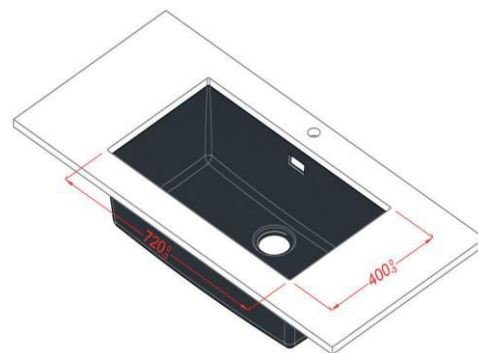

100% УСТОЙЧИВОСТЬ
К ПЯТНАМ

ЭФФЕКТ ЛОТУСА
(ВОДООТТАЛКИВАЮЩАЯ
ПОВЕРХНОСТЬ)

УСТОЙЧИВОСТЬ
К УФ-ЛУЧАМ

НАКЛАДНАЯ

БОЛЬШАЯ

Комплект
Встроенная система слива,
компактная система перелива

Размеры
720 x 400 мм чаша
для шкафа 800 мм

СРЕДНЯЯ

Комплект
Встроенная система слива,
компактная система перелива

Размеры
500 x 400 мм чаша
для шкафа 800 мм

ИНТЕГРИРОВАННАЯ

БОЛЬШАЯ

Комплект
Встроенная система слива,
компактная система перелива

Размеры
720 x 400 мм чаша
для шкафа 800 мм

СРЕДНЯЯ

Комплект
Встроенная система слива,
компактная система перелива

Размеры
500 x 400 мм чаша
для шкафа 800 мм

14 ЦВЕТОВЫХ РЕШЕНИЙ

ИДЕАЛЬНОЕ ЦВЕТОВОЕ СООТВЕТСТВИЕ С
FENIX

0032 Bianco Kos

0029 Bianco Malè