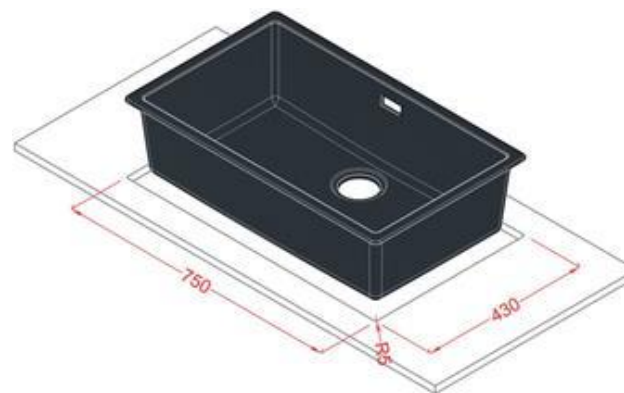

100% УСТОЙЧИВОСТЬ
К ПЯТНАМ

ЭФФЕКТ ЛОТУСА
(ВОДООТТАЛКИВАЮЩАЯ
ПОВЕРХНОСТЬ)

УСТОЙЧИВОСТЬ
К УФ-ЛУЧАМ

НАКЛАДНАЯ

БОЛЬШАЯ

Комплект
Встроенная система слива,
компактная система перелива

Размеры
720 x 400 мм чаша
для шкафа 800 мм

СРЕДНЯЯ

Комплект
Встроенная система слива,
компактная система перелива

Размеры
500 x 400 мм чаша
для шкафа 800 мм

ИНТЕГРИРОВАННАЯ

БОЛЬШАЯ

Комплект
Встроенная система слива,
компактная система перелива

Размеры
720 x 400 мм чаша
для шкафа 800 мм

СРЕДНЯЯ

Комплект
Встроенная система слива,
компактная система перелива

Размеры
500 x 400 мм чаша
для шкафа 800 мм

14 ЦВЕТОВЫХ РЕШЕНИЙ

ИДЕАЛЬНОЕ ЦВЕТОВОЕ СООТВЕТСТВИЕ С
FENIX

0032 Bianco Kos

0029 Bianco Malè