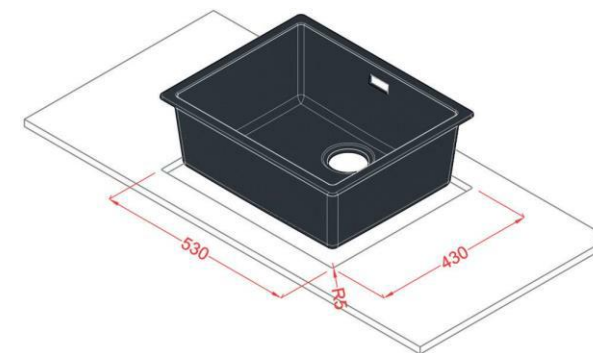

100% УСТОЙЧИВОСТЬ
К ПЯТНАМ

ЭФФЕКТ ЛОТУСА
(ВОДООТТАЛКИВАЮЩАЯ
ПОВЕРХНОСТЬ)

УСТОЙЧИВОСТЬ
К УФ-ЛУЧАМ

НАКЛАДНАЯ

БОЛЬШАЯ

Комплект
Встроенная система слива,
компактная система перелива

Размеры
720 x 400 мм чаша
для шкафа 800 мм

СРЕДНЯЯ

Комплект
Встроенная система слива,
компактная система перелива

Размеры
500 x 400 мм чаша
для шкафа 800 мм

ИНТЕГРИРОВАННАЯ

БОЛЬШАЯ

Комплект
Встроенная система слива,
компактная система перелива

Размеры
720 x 400 мм чаша
для шкафа 800 мм

СРЕДНЯЯ

Комплект
Встроенная система слива,
компактная система перелива

Размеры
500 x 400 мм чаша
для шкафа 800 мм

14 ЦВЕТОВЫХ РЕШЕНИЙ

ИДЕАЛЬНОЕ ЦВЕТОВОЕ СООТВЕТСТВИЕ С
FENIX

0032 Bianco Kos

0029 Bianco Malè