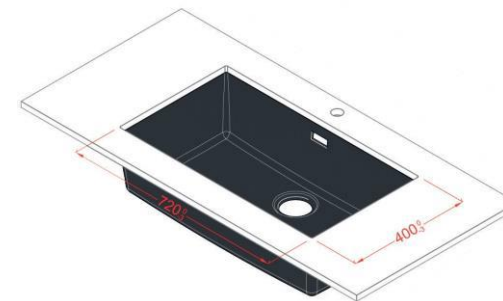

100% УСТОЙЧИВОСТЬ
К ПЯТНАМ

ЭФФЕКТ ЛОТУСА
(ВОДООТТАЛКИВАЮЩАЯ
ПОВЕРХНОСТЬ)

УСТОЙЧИВОСТЬ
К УФ-ЛУЧАМ

НАКЛАДНАЯ

БОЛЬШАЯ

Комплект
Встроенная система слива,
компактная система перелива

Размеры
720 x 400 мм чаша
для шкафа 800 мм

СРЕДНЯЯ

Комплект
Встроенная система слива,
компактная система перелива

Размеры
500 x 400 мм чаша
для шкафа 800 мм

ИНТЕГРИРОВАННАЯ

БОЛЬШАЯ

Комплект
Встроенная система слива,
компактная система перелива

Размеры
720 x 400 мм чаша
для шкафа 800 мм

СРЕДНЯЯ

Комплект
Встроенная система слива,
компактная система перелива

Размеры
500 x 400 мм чаша
для шкафа 800 мм

14 ЦВЕТОВЫХ РЕШЕНИЙ

ИДЕАЛЬНОЕ ЦВЕТОВОЕ СООТВЕТСТВИЕ С
FENIX

0032 Bianco Kos

0029 Bianco Malè