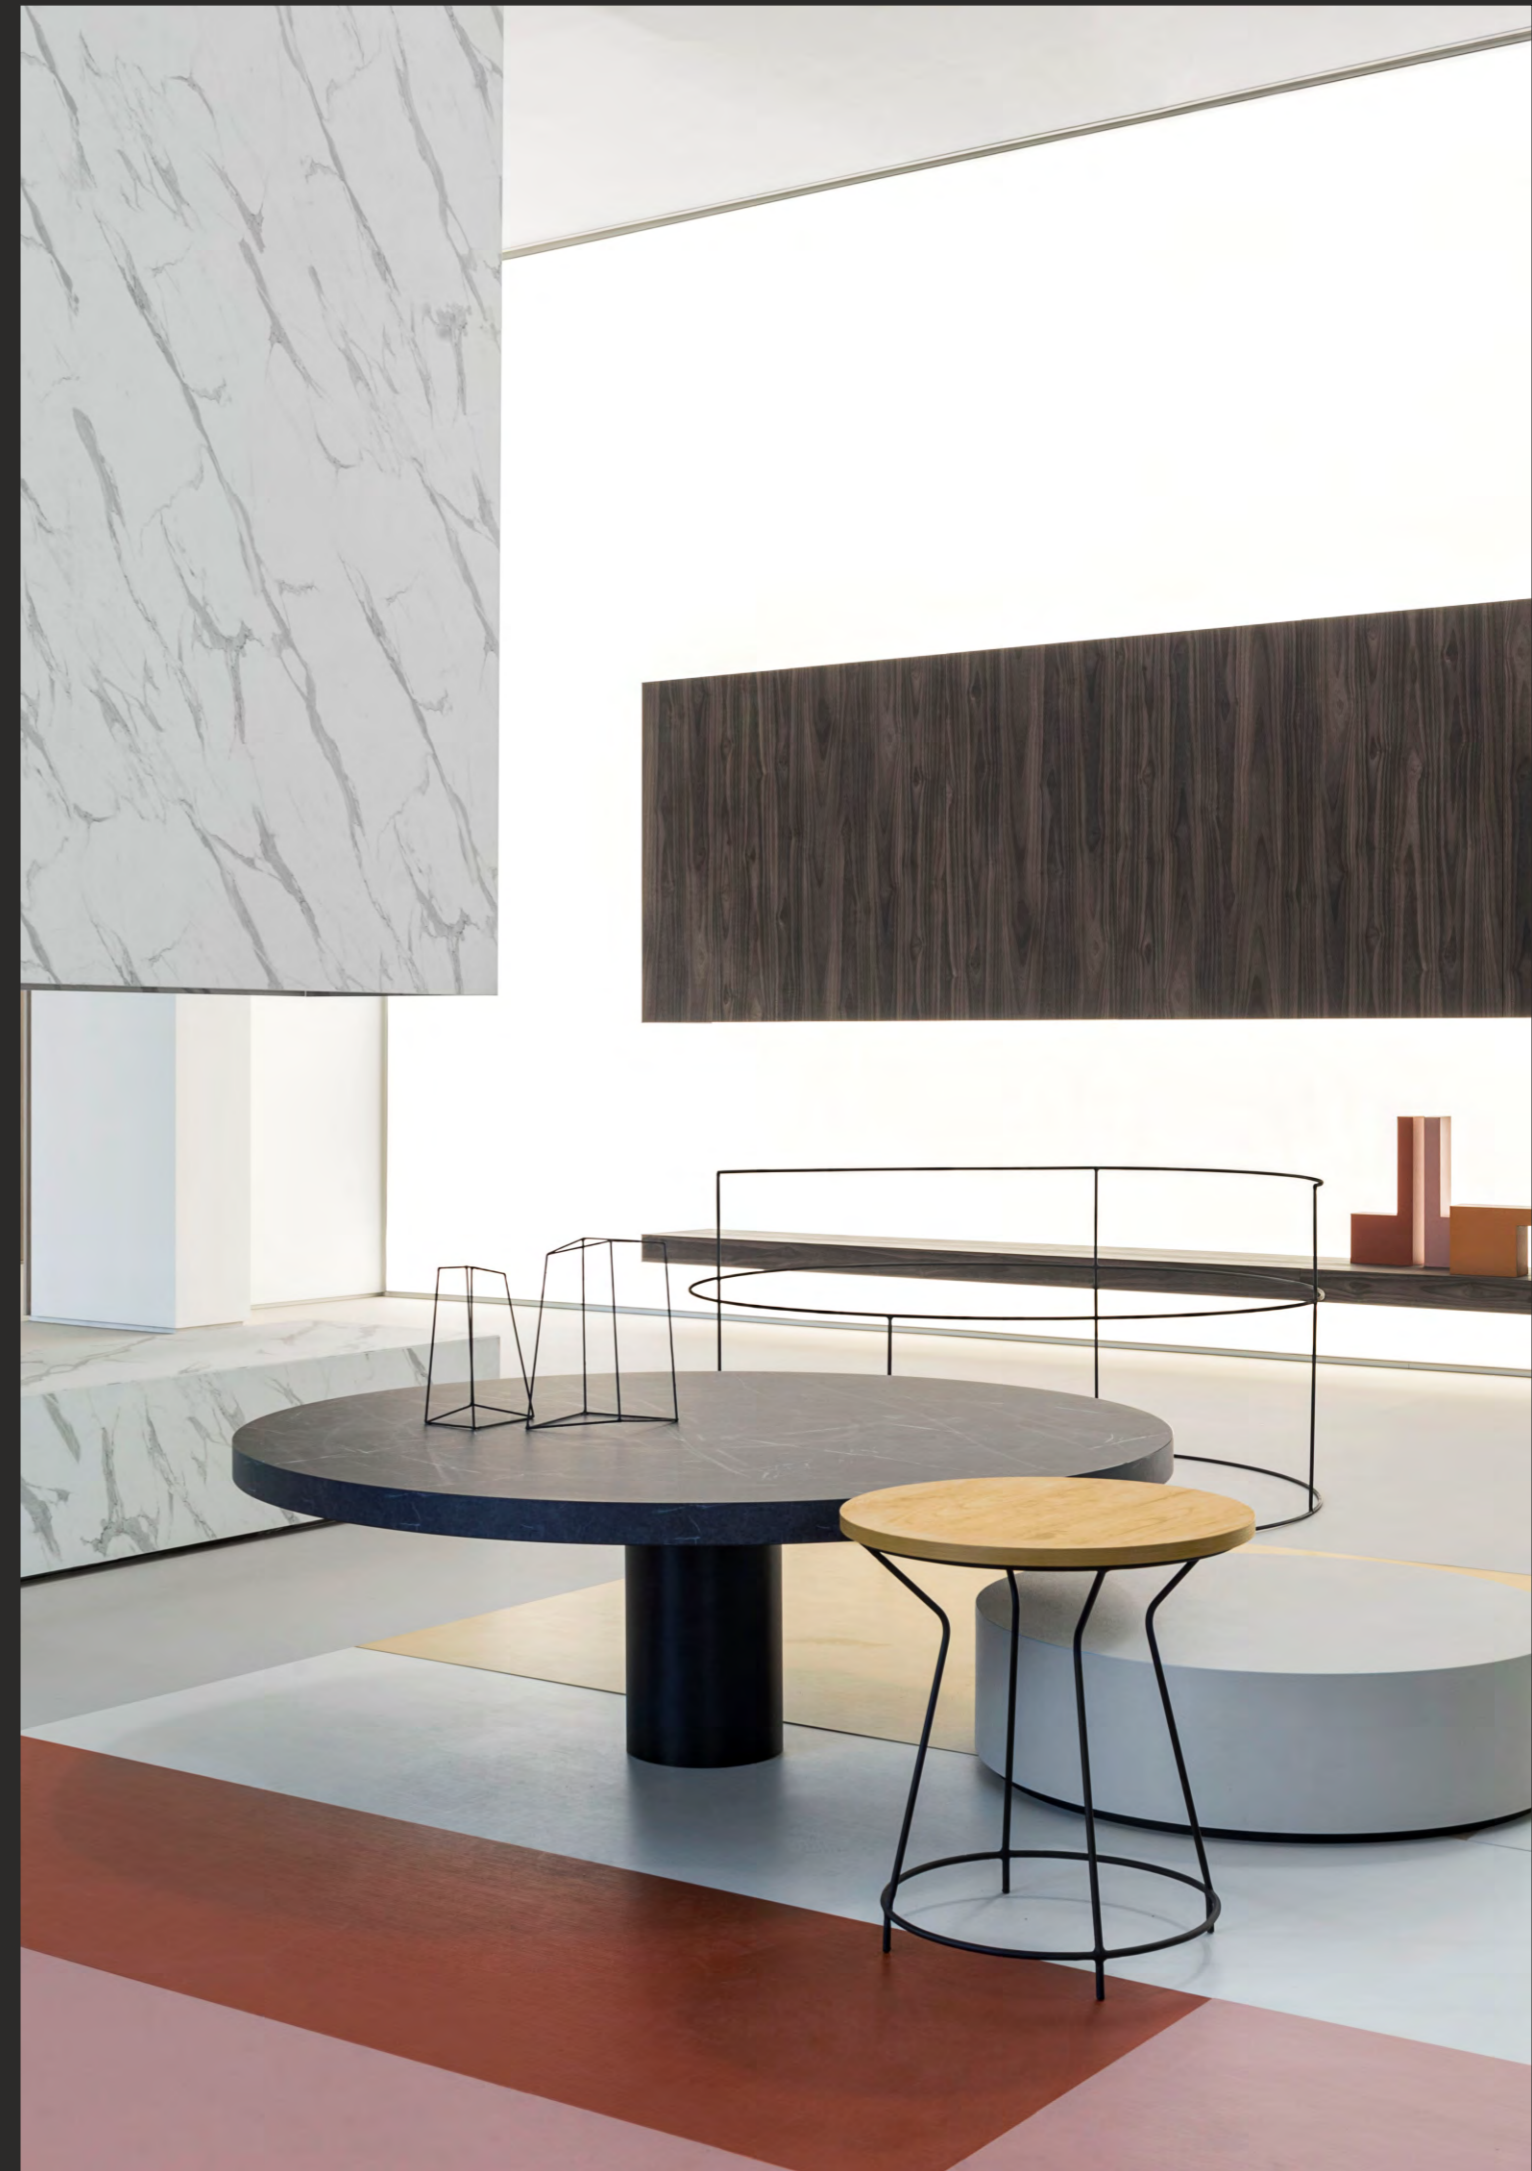

КОЛЛЕКЦИЯ МИНЕРАЛЫ

FC18 CONCRETA

ТИСЧЕНИЕ

Формат листа: 3050*1300*0,6 мм

Кромка ABS CLEAF FC18 Concreta (22*1, 45*1 мм)

CLEAF

КОЛЛЕКЦИЯ МИНЕРАЛЫ

FB11 ITALIAN STONE