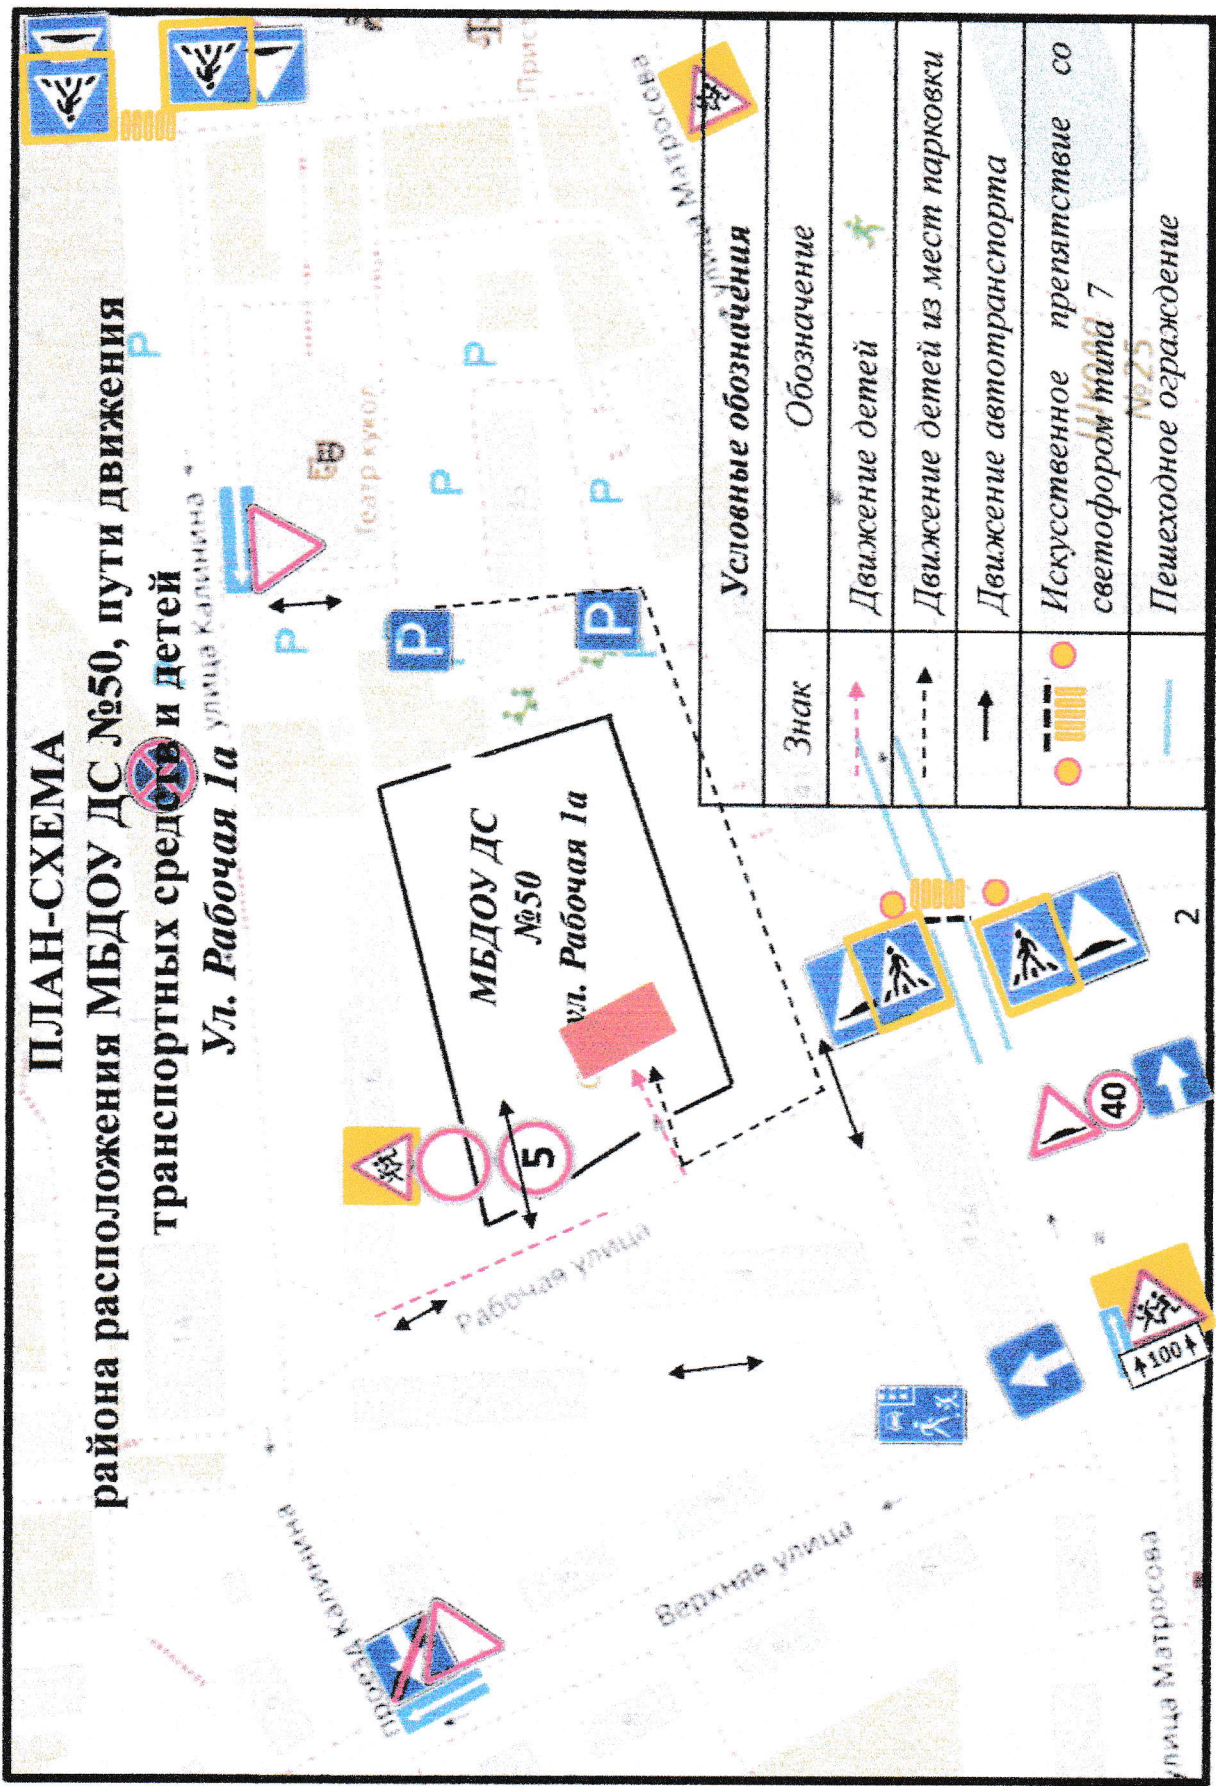

ПЛАН-СХЕМА

района расположения МБДОУ ДС №50, пути движения транспортных средств и детей

Ул. Рабочая 1а

ул.ца Карламова

Условные обозначения	
Знак	Обозначение
	Движение детей
	Движение детей из мест парковки
	Движение автотранспорта
	Искусственное препятствие со светофором типа 7
	Пешеходное ограждение