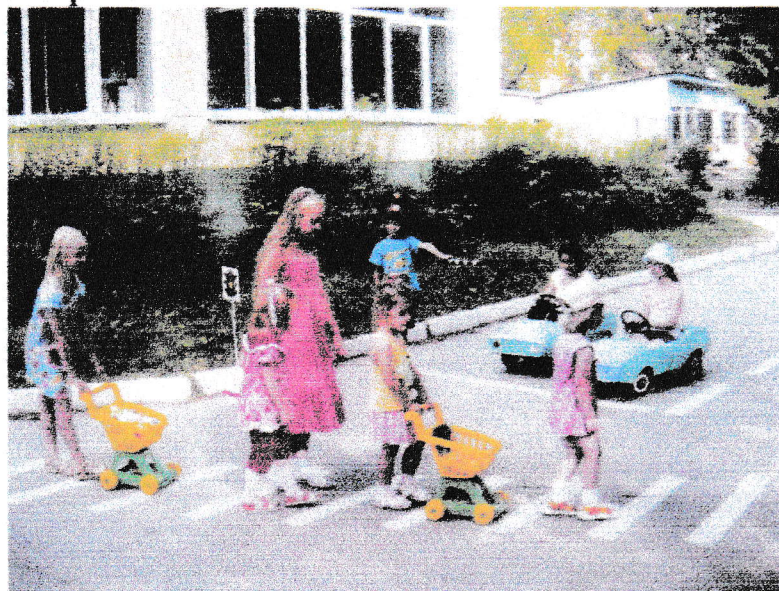

Leaflet | Powered by Esri

СХЕМА ОРГАНИЗАЦИИ

дорожного движения в непосредственной близости МБДОУ ДС №50

Ул. Рабочая 1а

Приложение Площадки с дорожной разметкой
Матросова 14а

Рабочая 1а

Рабочая 1а