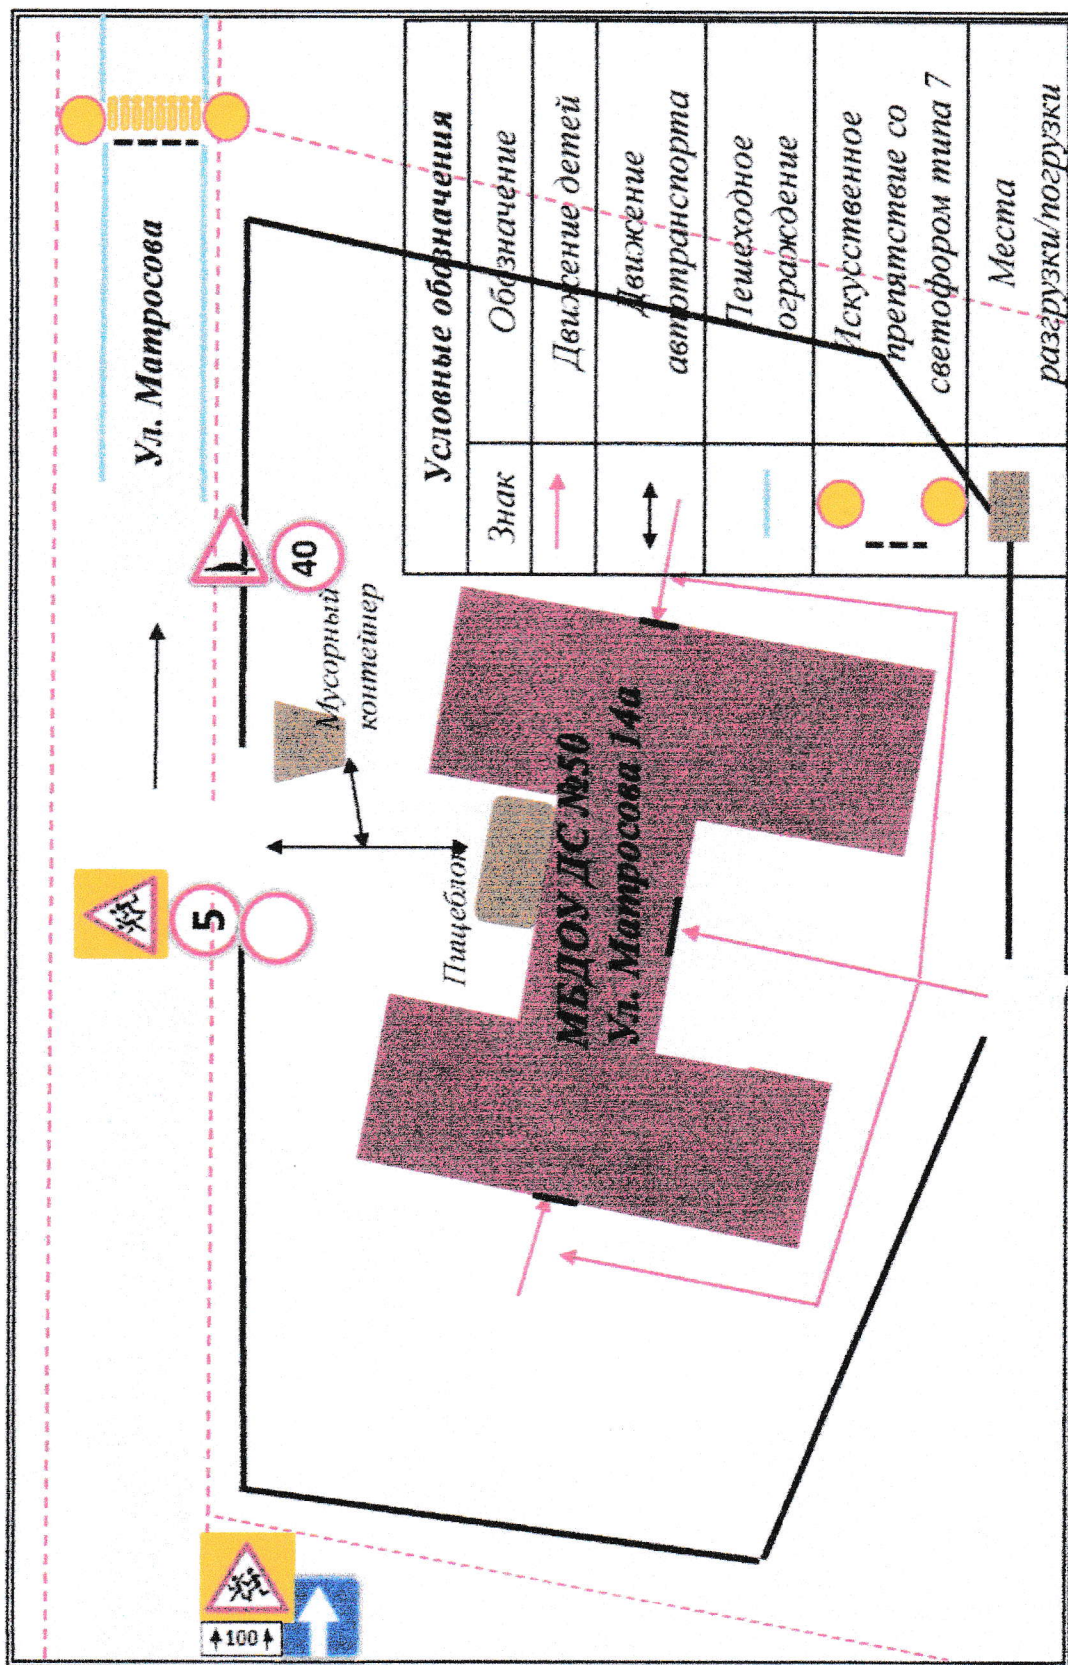

**ПУТИ ДВИЖЕНИЯ ТРАНСПОРТНЫХ СРЕДСТВ
к местам разгрузки/погрузки на территории МБДОУ ДС №50
Ул. Матросова 14а**