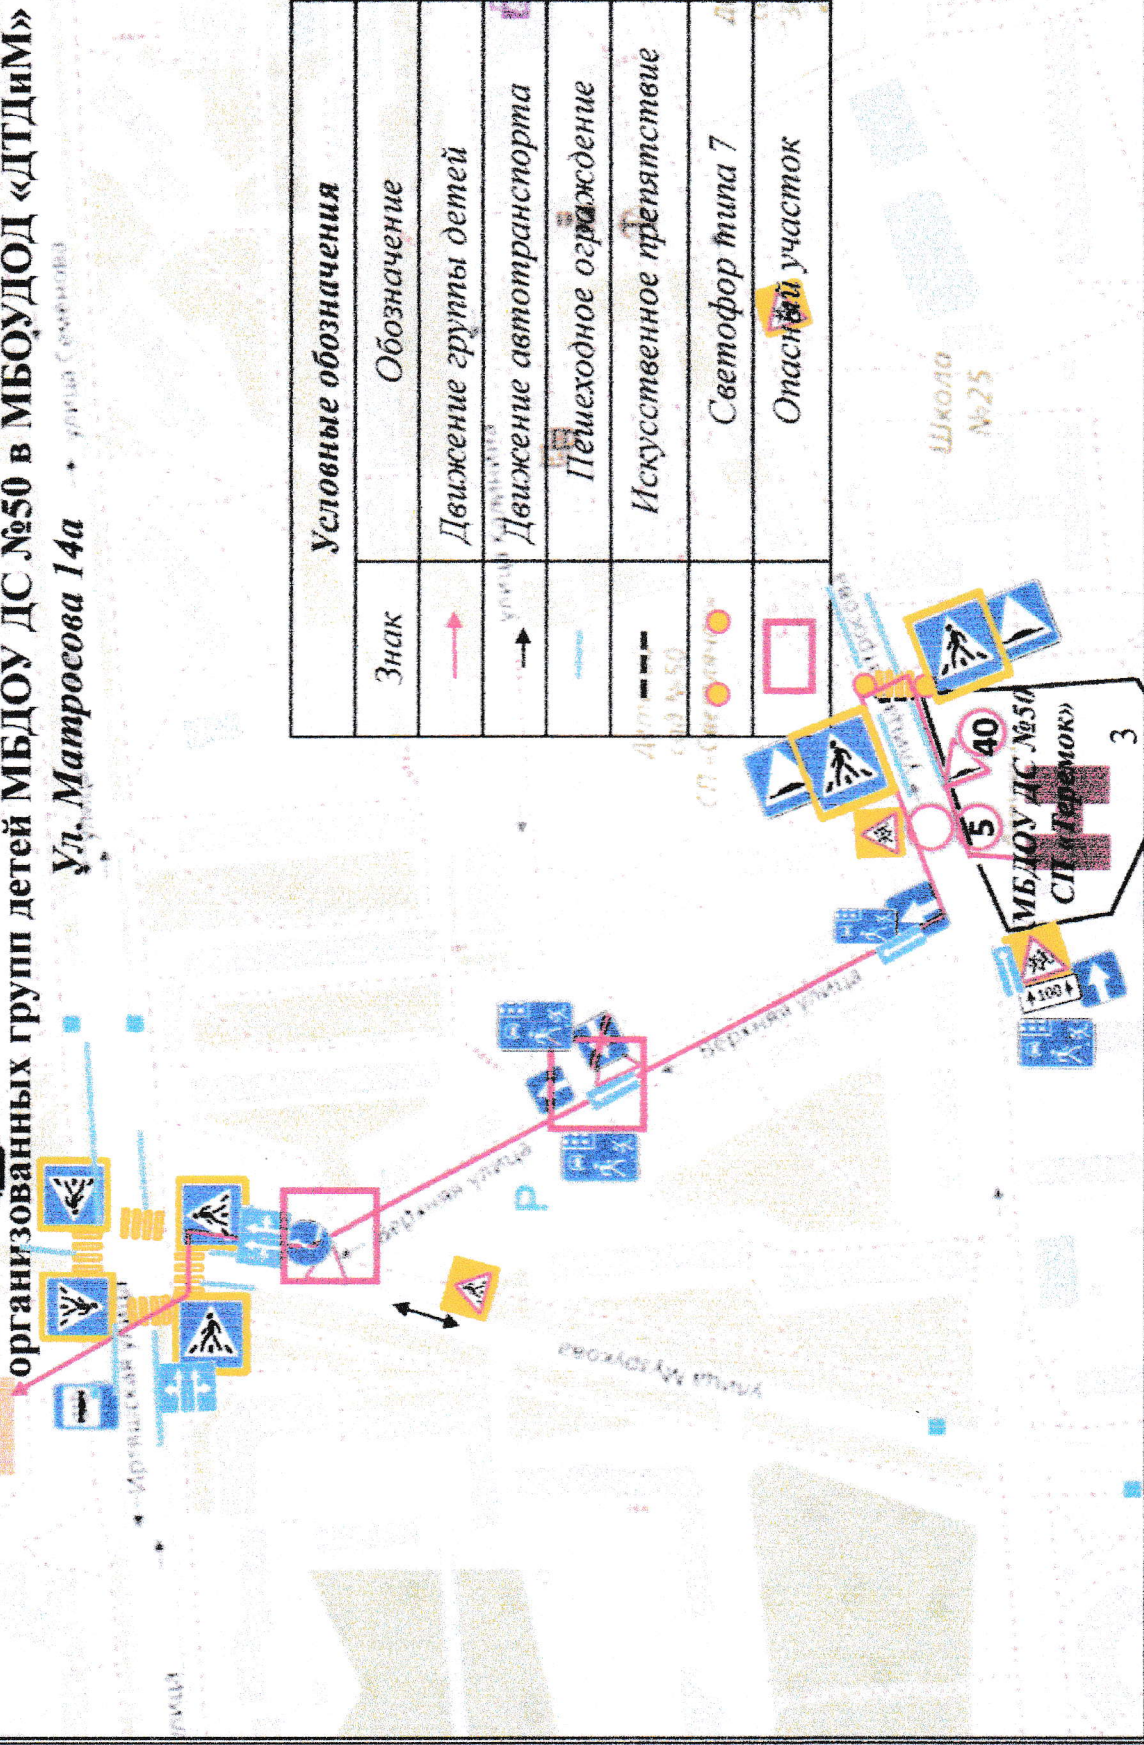

МАРШРУТ ДВИЖЕНИЯ
МБОУДОД «ДТДиМ»
организованных групп детей МБДОУ ДС №50 в МБОУДОД «ДТДиМ»
Ул. Матросова 14а • ул.до Соловьева

МБОУДОД
«ДТДиМ»

Знак	Обозначение
	Движение группы детей
	Движение автотранспорта
	Пешеходное ограждение
	Искусственное препятствие
	Светофор типа 7
	Опасный участок

Школа №25

МБДОУ ДС №50
СП «Теремок»

3