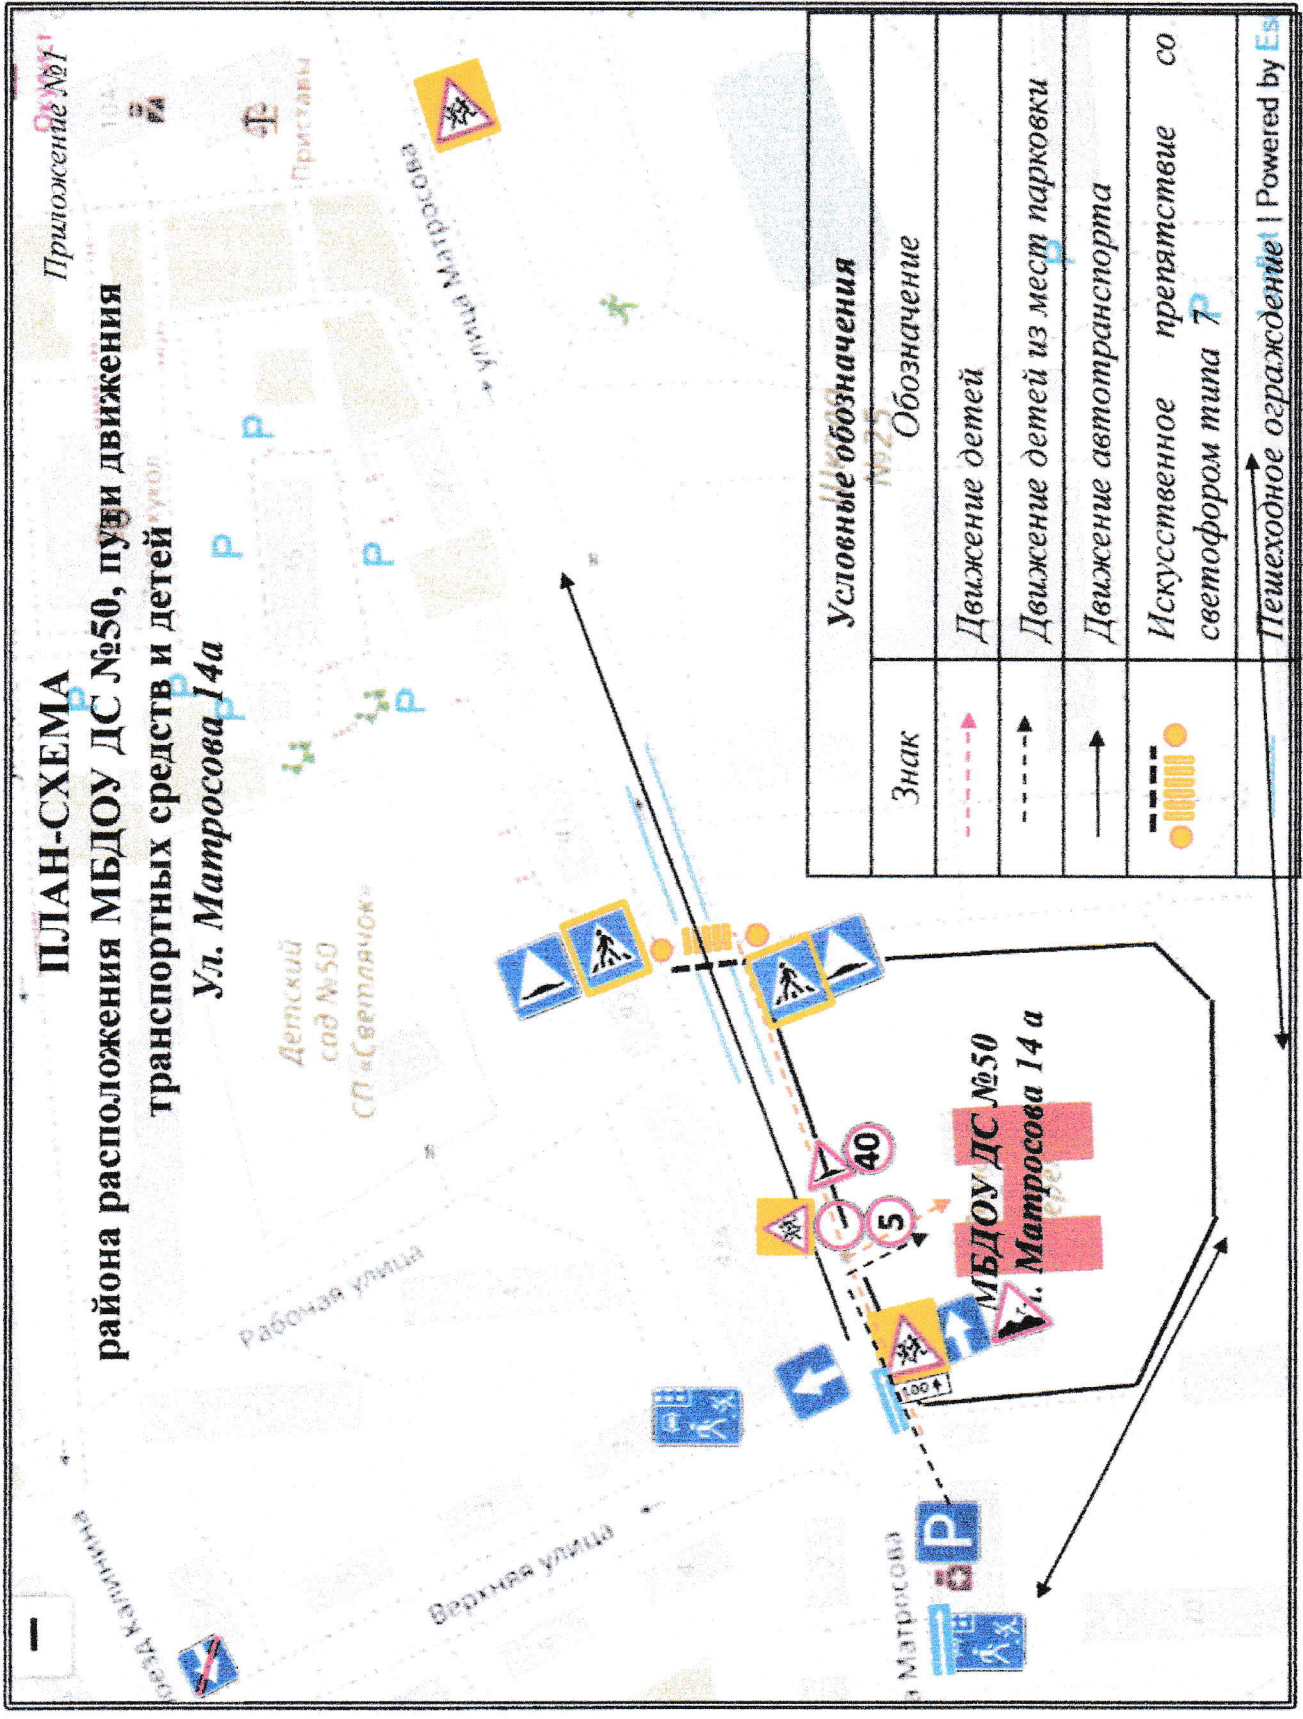

ПЛАН-СХЕМА

района расположения МБДОУ ДС №50, пути движения
транспортных средств и детей
Ул. Матросова 14а

Знак	Обозначение
	Движение детей
	Движение детей из мест парковки
	Движение автотранспорта
	Искусственное препятствие со светофором типа 7P
	Пешеходное ограждение | Powered by Es