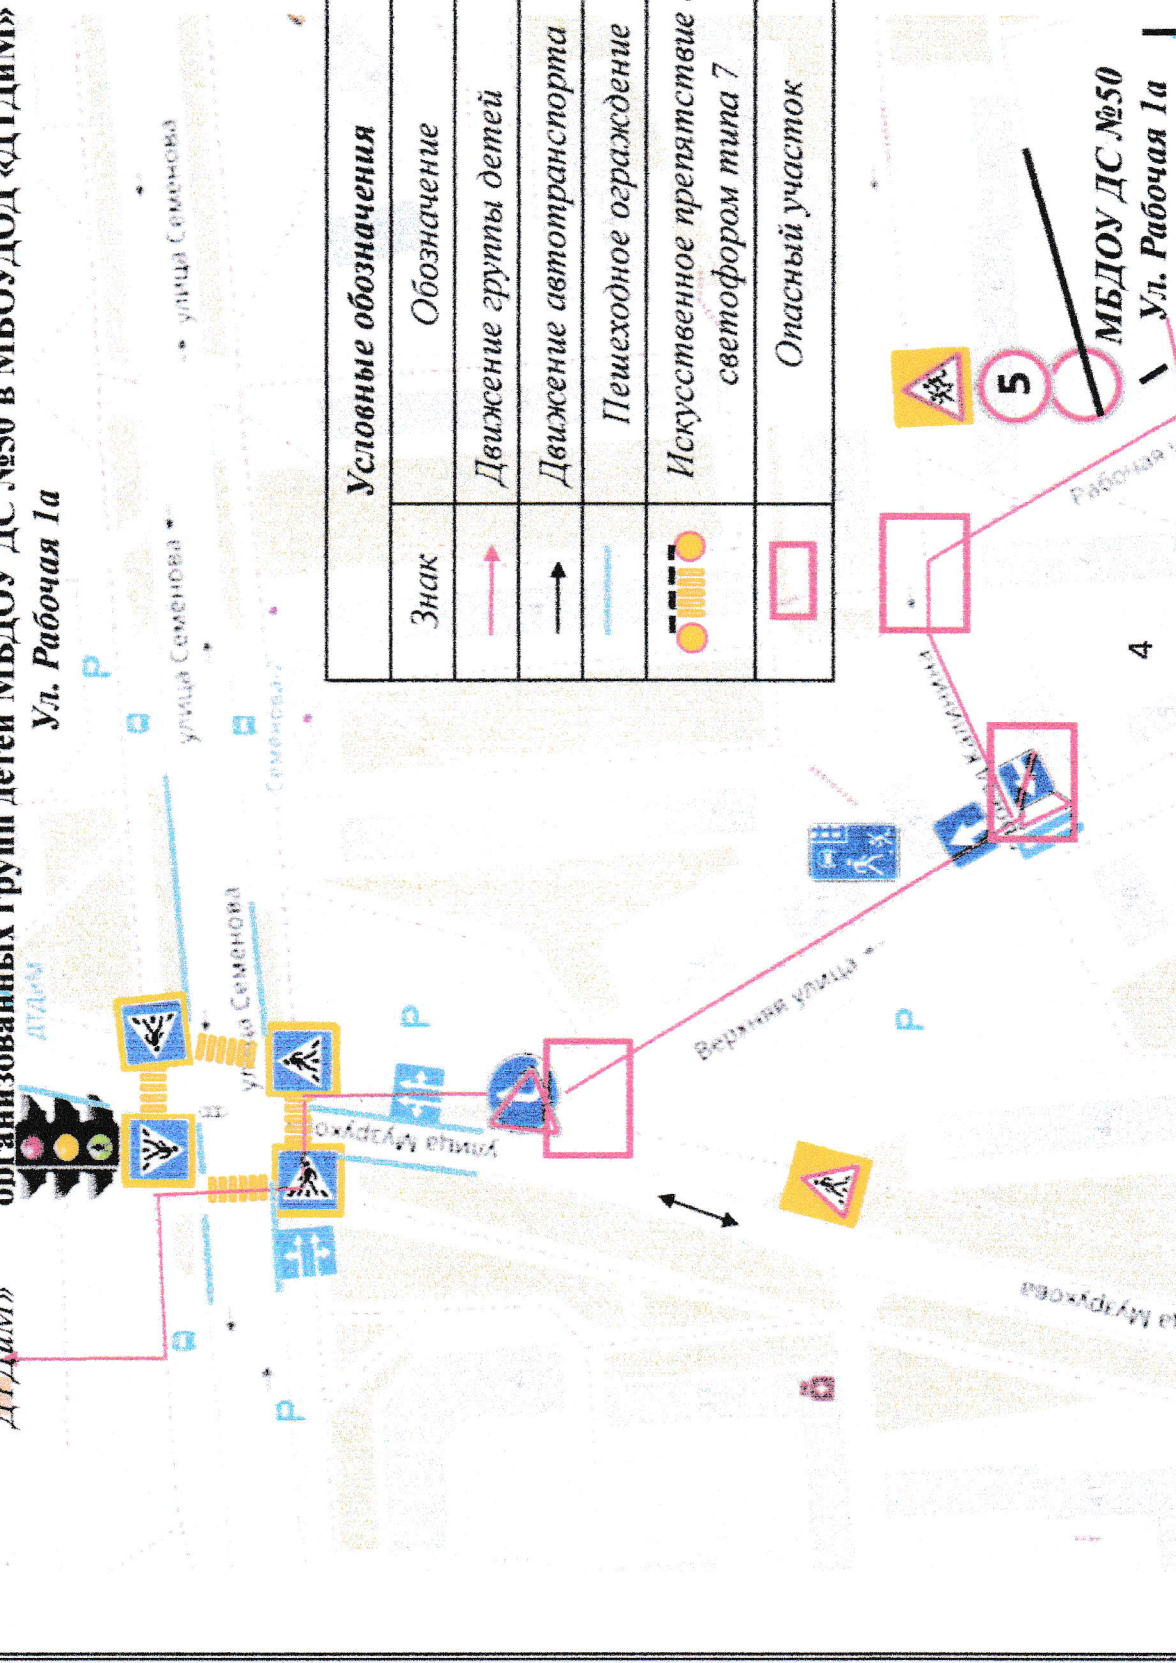

МБОУДОД
«ДТДиМ»

Знак	Обозначение
	Движение группы детей
	Движение автотранспорта
	Пешеходное ограждение
	Искусственное препятствие
	Светофор типа 7
	Опасный участок

Школа №25

МБДОУ ДС №50
СП «Теремок»

3

МАРШРУТ ДВИЖЕНИЯ
организованных групп детей МБДОУ ДС №50 в МБОУДОД «ДТДиМ»
Ул. Рабочая 1а

**ПУТИ ДВИЖЕНИЯ ТРАНСПОРТНЫХ СРЕДСТВ
к местам разгрузки/погрузки на территории МБДОУ ДС №50
Ул. Матросова 14а**

**ПУТИ ДВИЖЕНИЯ ТРАНСПОРТНЫХ СРЕДСТВ
к местам разгрузки/погрузки на территории МБДОУ ДС №50
Ул. Рабочая 1а**