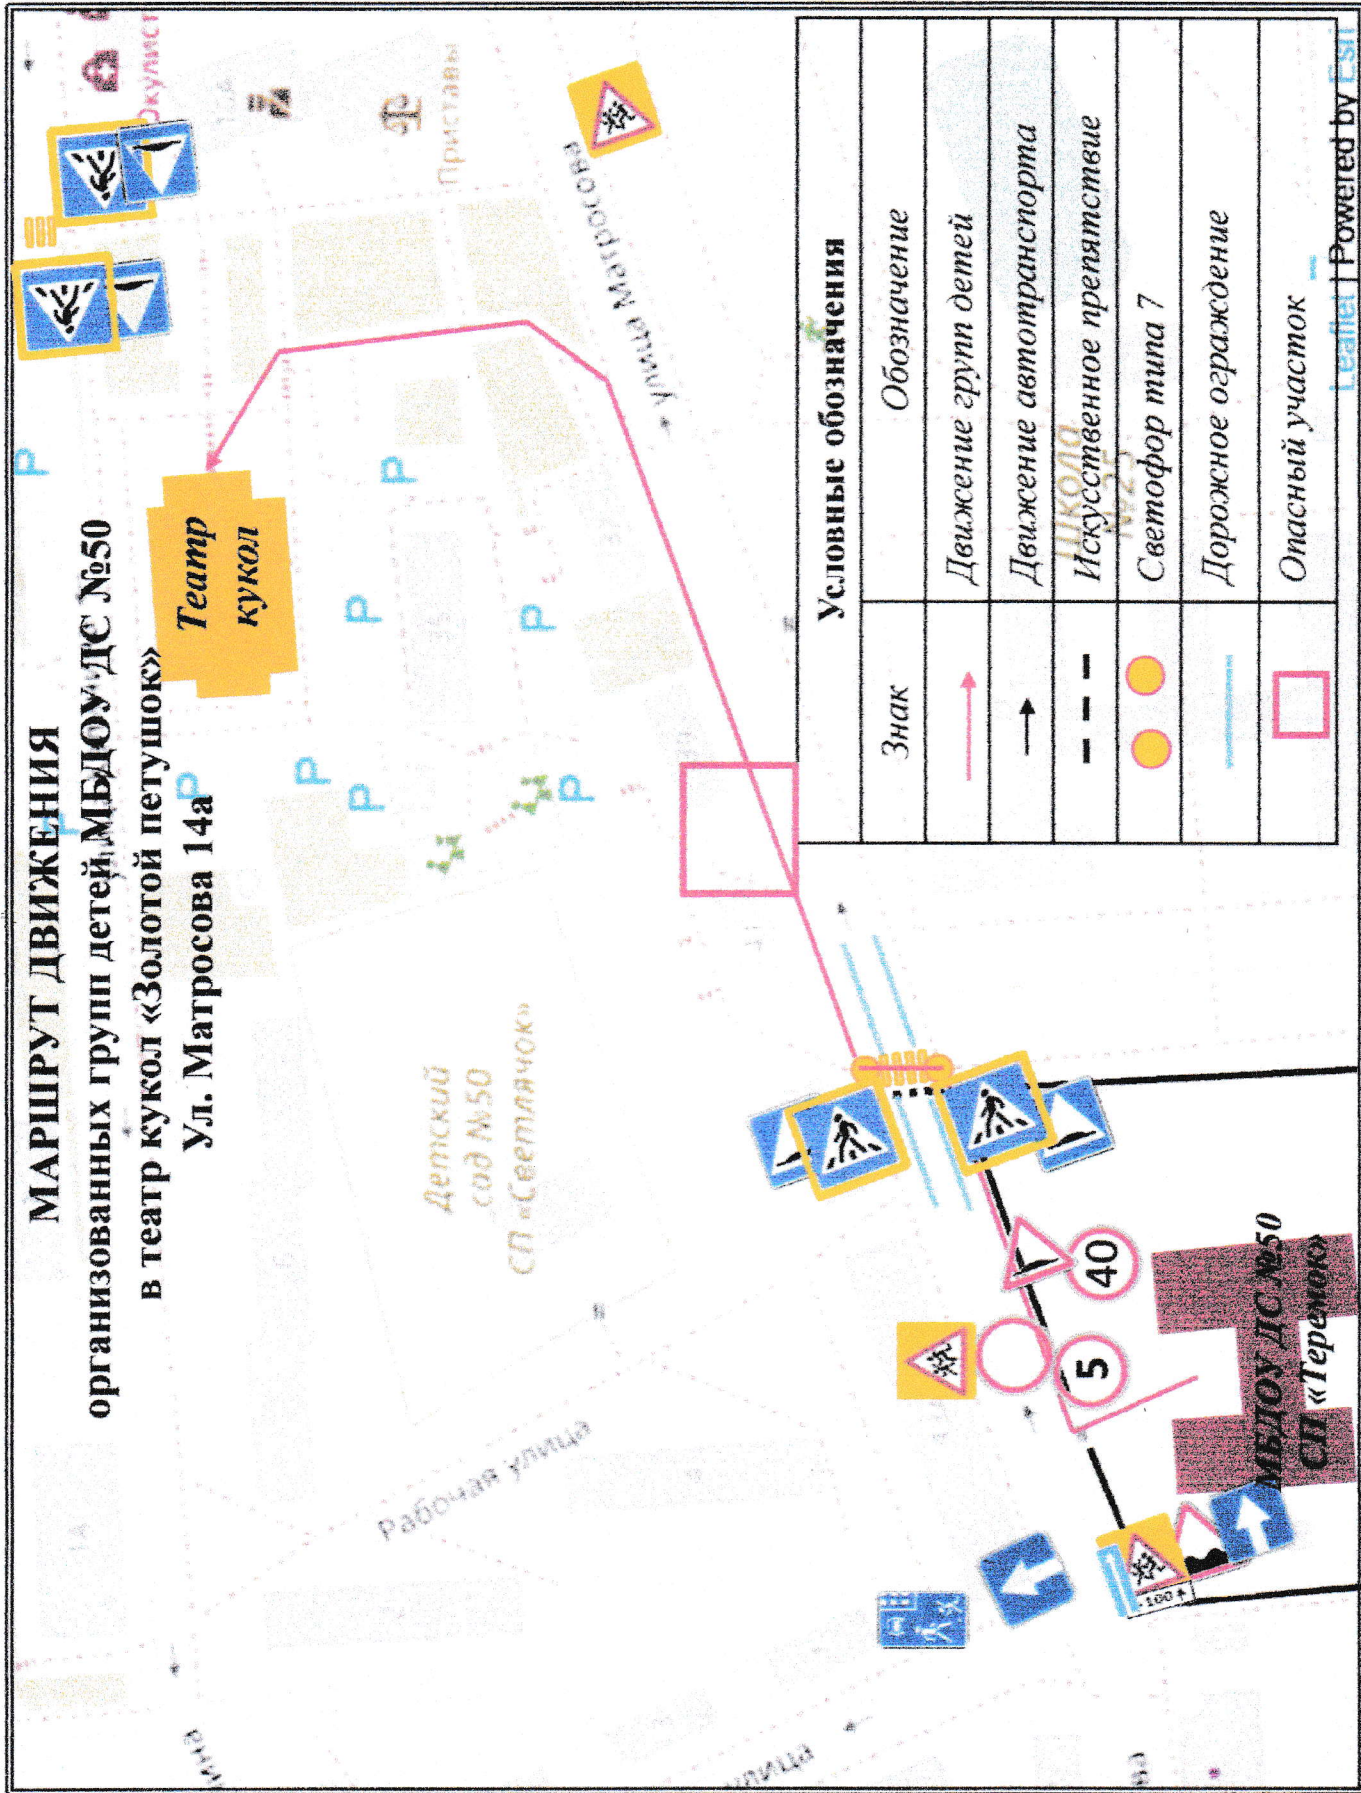

МАРШРУТ ДВИЖЕНИЯ

организованных групп детей МБДОУ ДС №50

в театр кукол «Золотой петушок»

Ул. Матросова 14а

Театр
кукол

МАРШРУТ ДВИЖЕНИЯ
организованных групп детей МБДОУ ДС №50 в театр кукол «Золотой петушок»