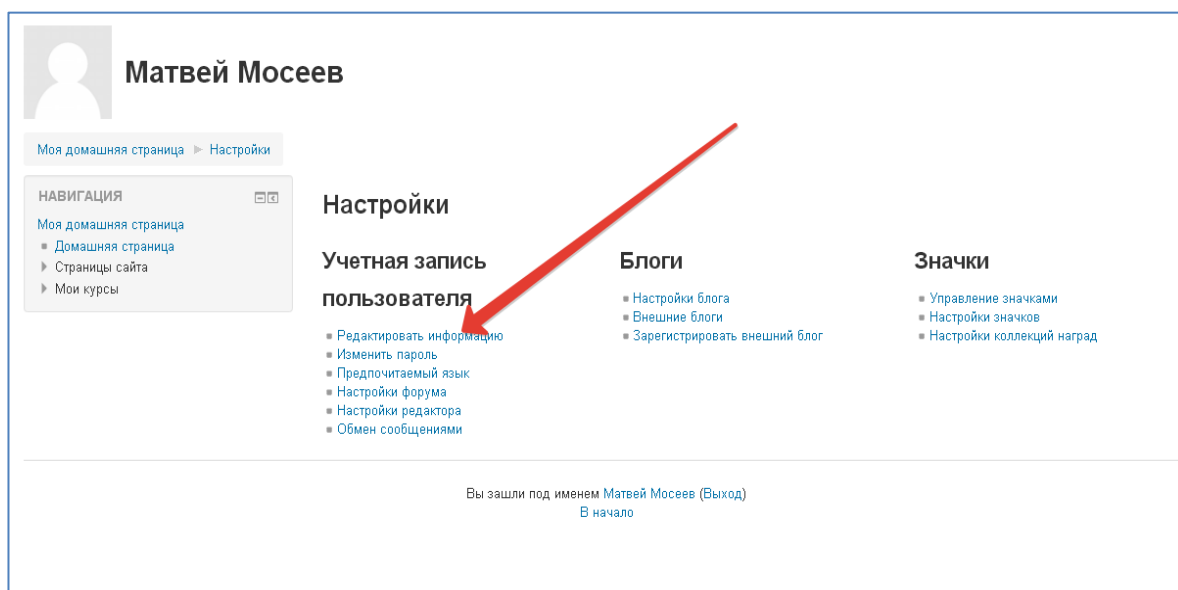

8. На открывшейся странице выбрать пункт “Редактировать информацию”: