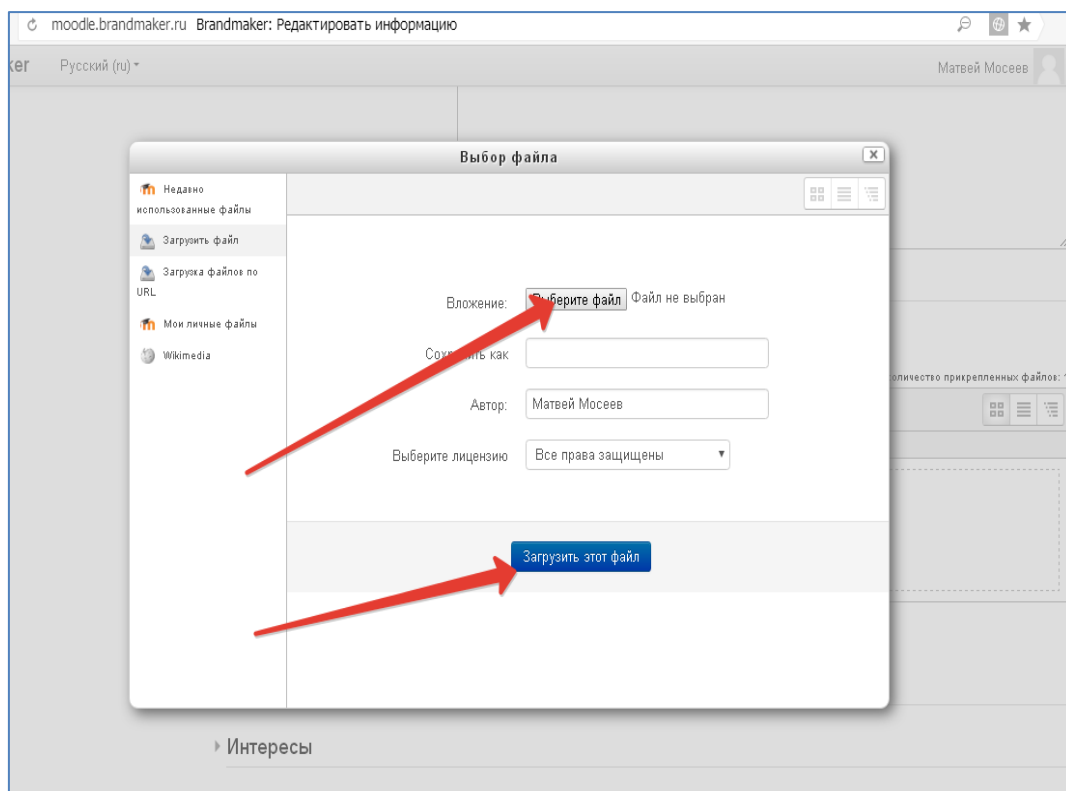

10. Для ввода своей фотографии надо опуститься в предыдущем меню на несколько строк в раздел “Изображение пользователя” и нажать на клавишу, указанную стрелкой:

Изображение пользователя

Текущее изображение Пусто

Новое изображение ?

Максимальный размер новых файлов: 1000Мбайт, максимальное количество прикрепленных файлов: 1

файлы

Для загрузки файлов перетащите их сюда.

Описание изображения

► Дополнительная информация об имени

11. Выберите на компьютере или смартфоне понравившуюся Вам свою фотографию и загружаете ее в систему:

12. После того, как фотография появится в Вашем профиле, необходимо **ОБЯЗАТЕЛЬНО** сохранить внесенные изменения, нажав на клавишу “Обновить профиль” .