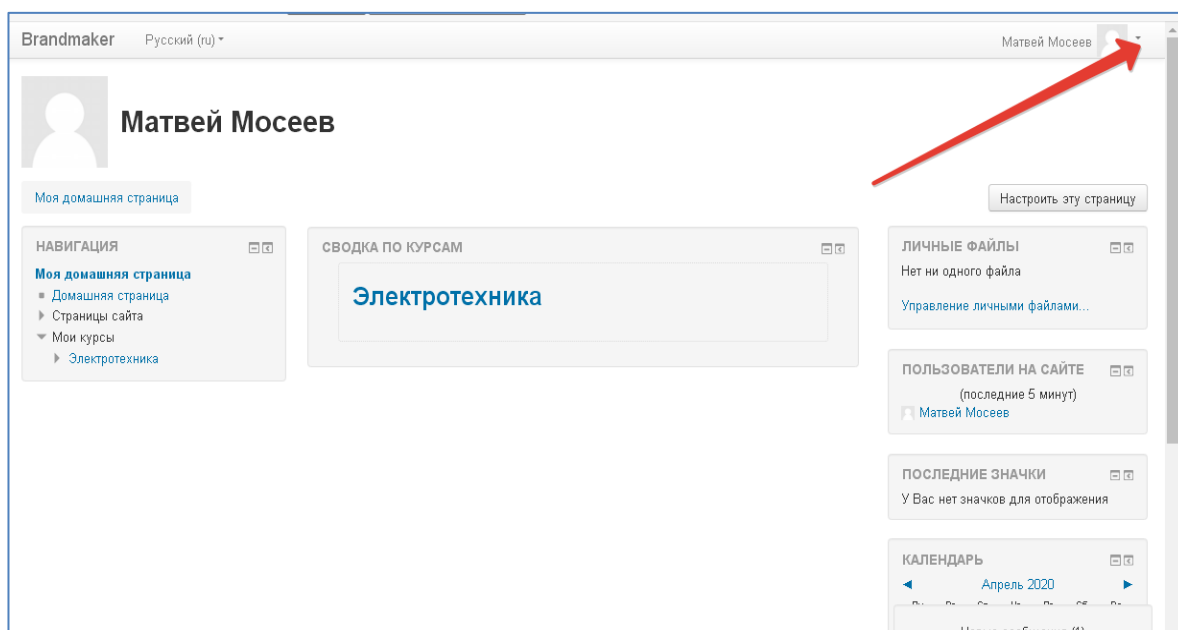

6. Теперь Вы попали на свою персональную страницу, с которой Вы будете переходить на учебный курс. Для обратной связи с преподавателем необходимо ввести адрес своей электронной почты, а для визуальной идентификации необходимо разместить Вашу фотографию.
  Для этого надо нажать кнопку в правом верхнем углу: