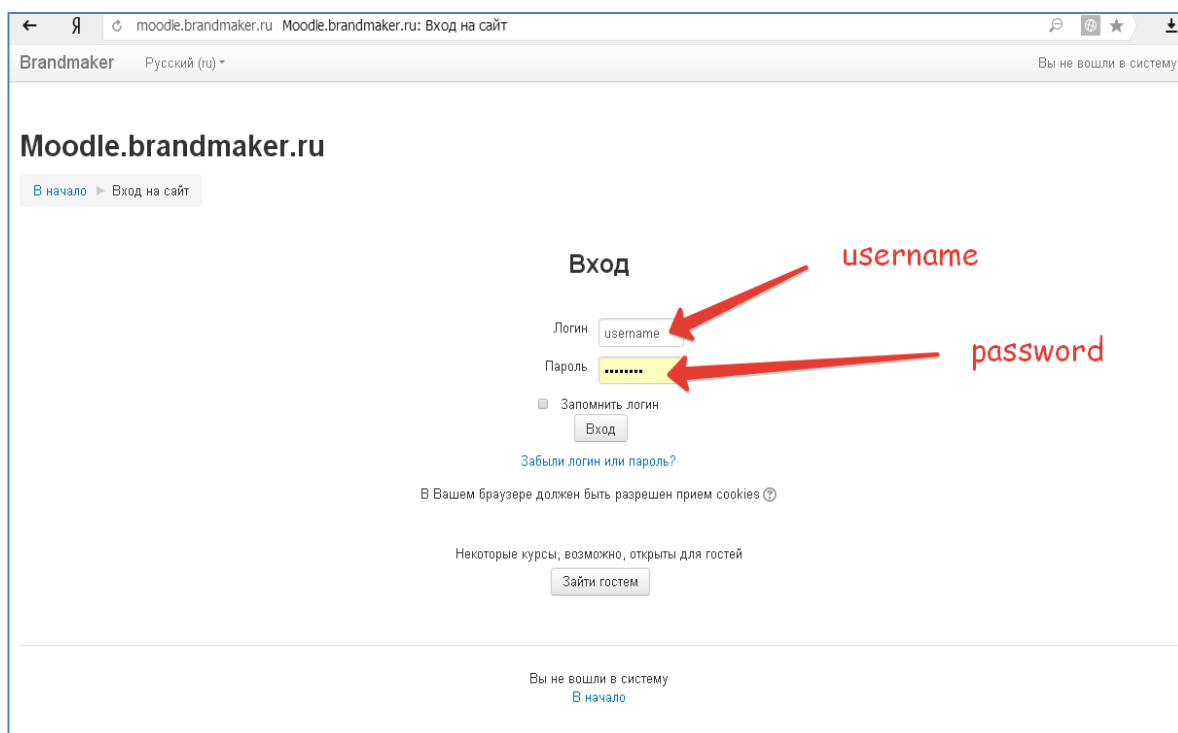

Дистанционное обучение

[Вход в систему дистанционного обучения MOODLE](#)

moodle

4. На следующей странице нажать на надпись (Вход):

Brandmaker Русский (ru) Вы не вошли в систему (Вход)

Moodle.brandmaker.ru

Вы не вошли в систему (Вход)

moodle

5. Вести полученный от администратора Новицкого Владимира Николаевича логин (username) и пароль (password) .
Эти данные лучше сохранить, нажав на надпись “Запомнить пароль” (если это ваш персональный компьютер или смартфон) :