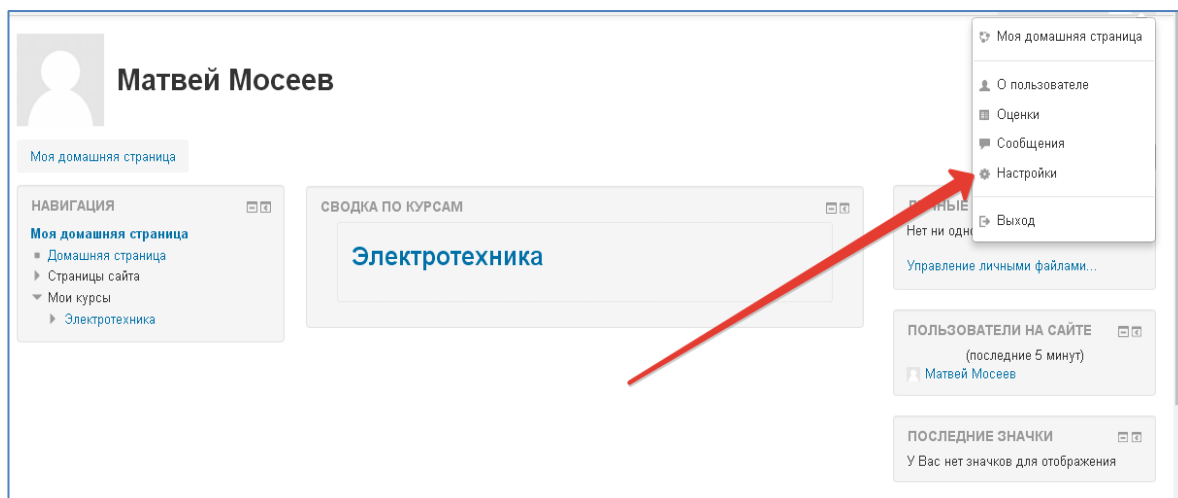

7. Из выпадающего меню выбрать пункт “Настройки”: