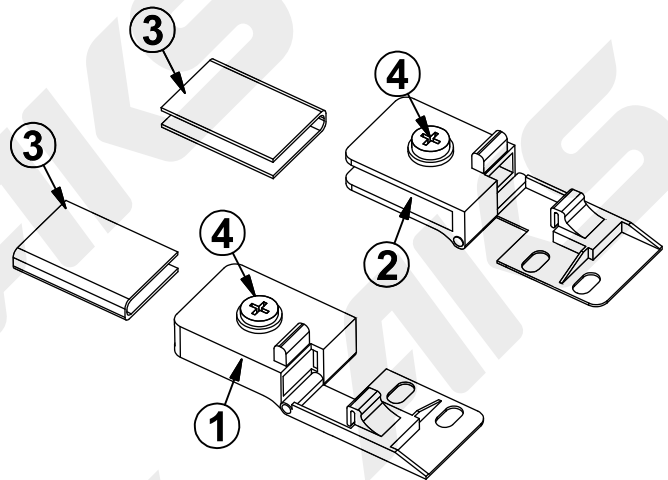

# Петля для стекла FAM

Комплектация		
№	Наименование детали	Кол
1	Петля верхняя	1
2	Петля нижняя	1
3	Прокладка петли	2
4	Винт	2

## Дополнительная комплектация

Петля проходная

## 1 Установочные размеры

## 2

\* Петля проходная

\* Петля проходная используется для стеклянных фасадов высотой  $\geq 900$  мм