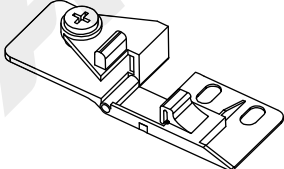

# Петля для стекла FAM

Комплектация		
№	Наименование детали	Кол
1	Петля верхняя	1
2	Петля нижняя	1
3	Прокладка петли	2
4	Винт	2

## Дополнительная комплектация

Петля проходная

## 1 Установочные размеры