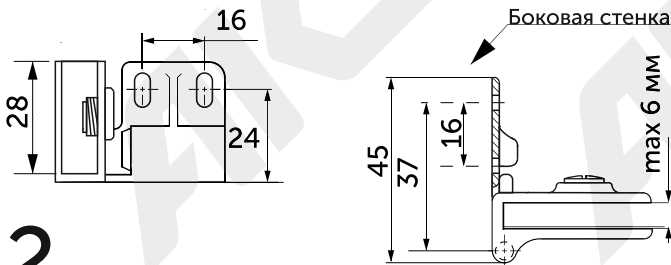

# Петля для стекла FAM

Комплектация		
№	Наименование детали	Кол
1	Петля верхняя	1
2	Петля нижняя	1
3	Прокладка петли	2
4	Винт	2

## 1 Установочные размеры