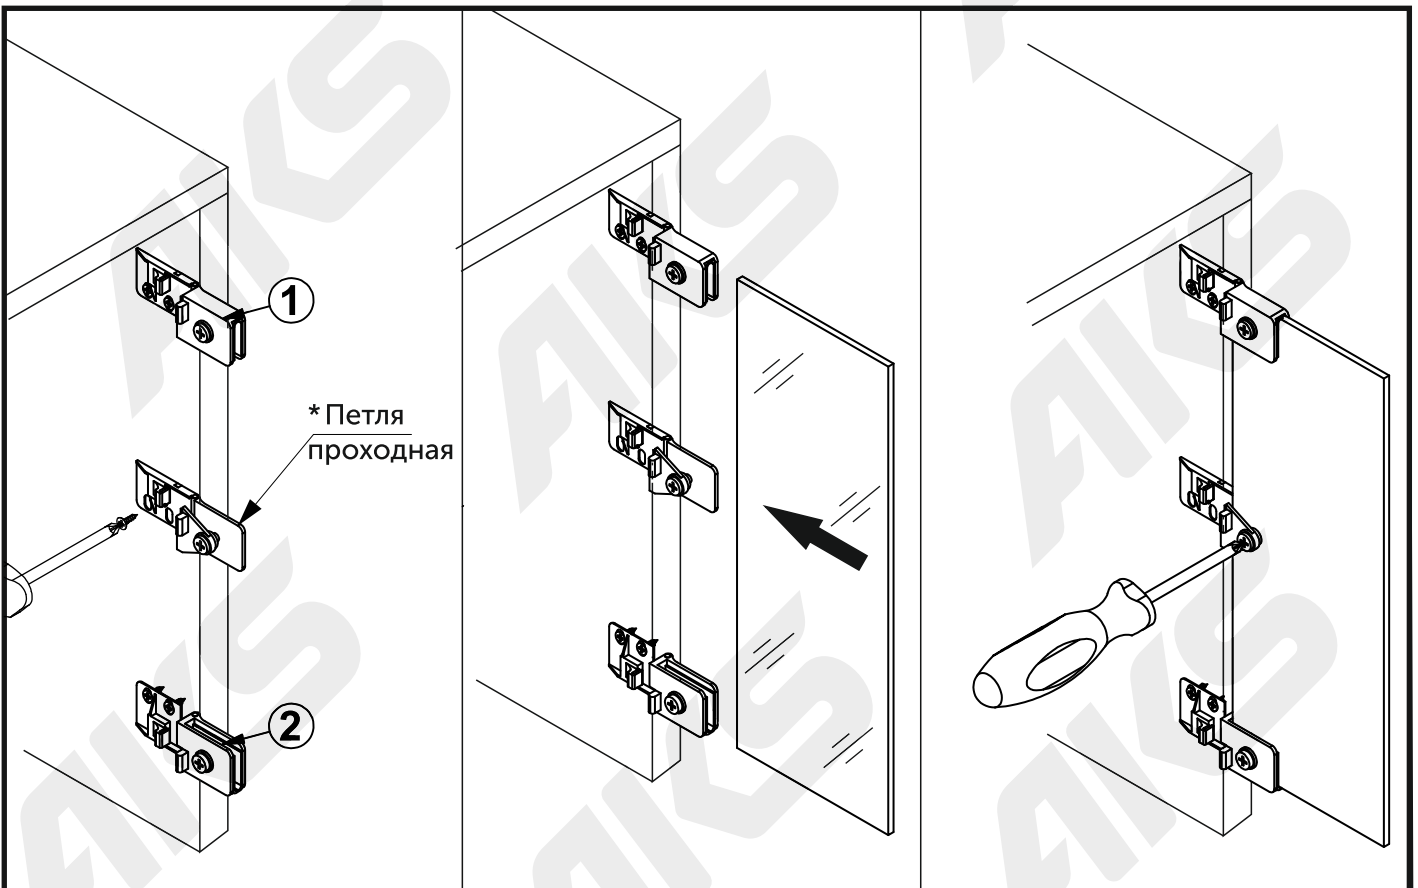

* Петля проходная

* Петля проходная используется для стеклянных фасадов высотой ≥ 900 мм