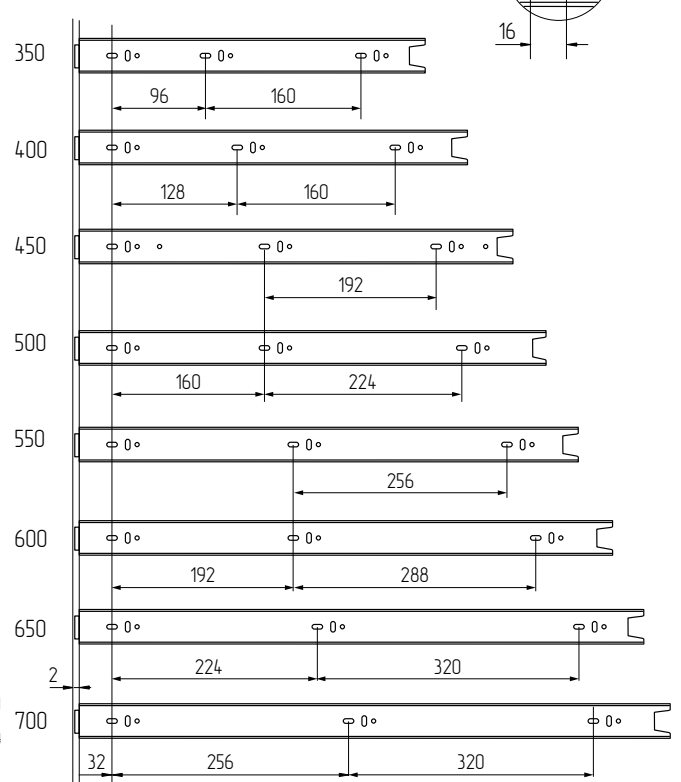

НАПРАВЛЯЮЩИЕ ДЛЯ ВЫДВИЖНЫХ ЯЩИКОВ

/НАПРАВЛЯЮЩИЕ ШАРИКОВЫЕ С ДОВОДЧИКОМ FGV ИТАЛИЯ/

Шариковые направляющие полного выдвижения FGV H=45 мм, с доводчиком Тип 3

Артикул	Длина, мм	Масса (1 пары), г	Комплектов в упаковке
5451450730XC0 100283	300	710	10
5451450735XC0 98243	350	846	10
5451450740XC0 98253	400	979	10
5451450745XC0 98263	450	1120	10
5451450750XC0 98273	500	1233	10
5451450755XC0 104943	550	1366	10

- Максимальная ширина фасада 600 мм.
- Нагрузка на пару до 35 кг.

L К ШКАФУ

L К ЯЩИКУ

МОНТАЖ ЯЩИКА И РАЗМЕРЫ