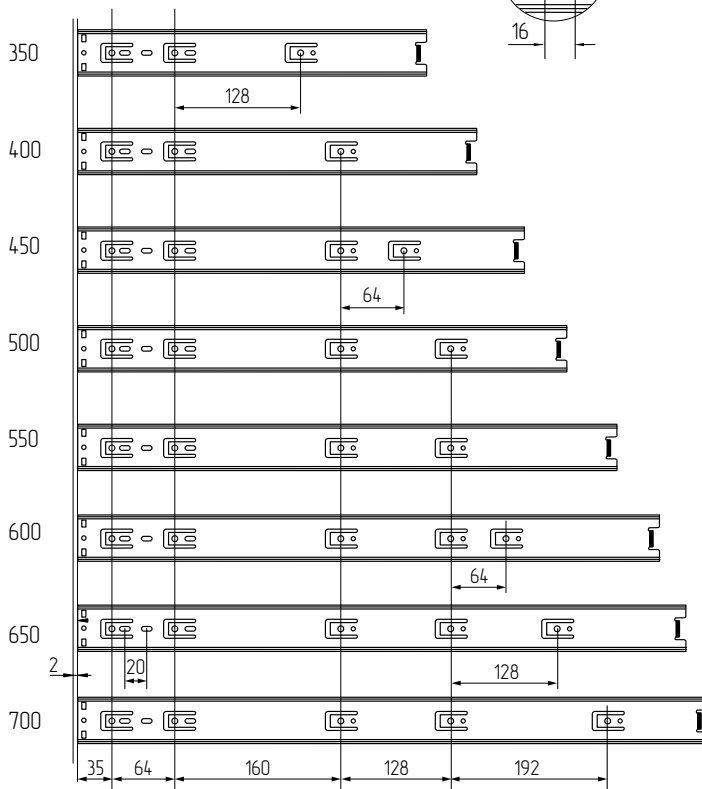

НАПРАВЛЯЮЩИЕ ДЛЯ ВЫДВИЖНЫХ ЯЩИКОВ

/НАПРАВЛЯЮЩИЕ ШАРИКОВЫЕ С ДОВОДЧИКОМ FGV ИТАЛИЯ/

Шариковые направляющие полного выдвижения FGV H=45 мм, с доводчиком Тип 3

Артикул	Длина, мм	Масса (1 пары), г	Комплектов в упаковке
5451450730XC0 100283	300	710	10
5451450735XC0 98243	350	846	10
5451450740XC0 98253	400	979	10
5451450745XC0 98263	450	1120	10
5451450750XC0 98273	500	1233	10
5451450755XC0 104943	550	1366	10

- Максимальная ширина фасада 600 мм.
- Нагрузка на пару до 35 кг.

L К ШКАФУ

L К ЯЩИКУ

МОНТАЖ ЯЩИКА И РАЗМЕРЫ