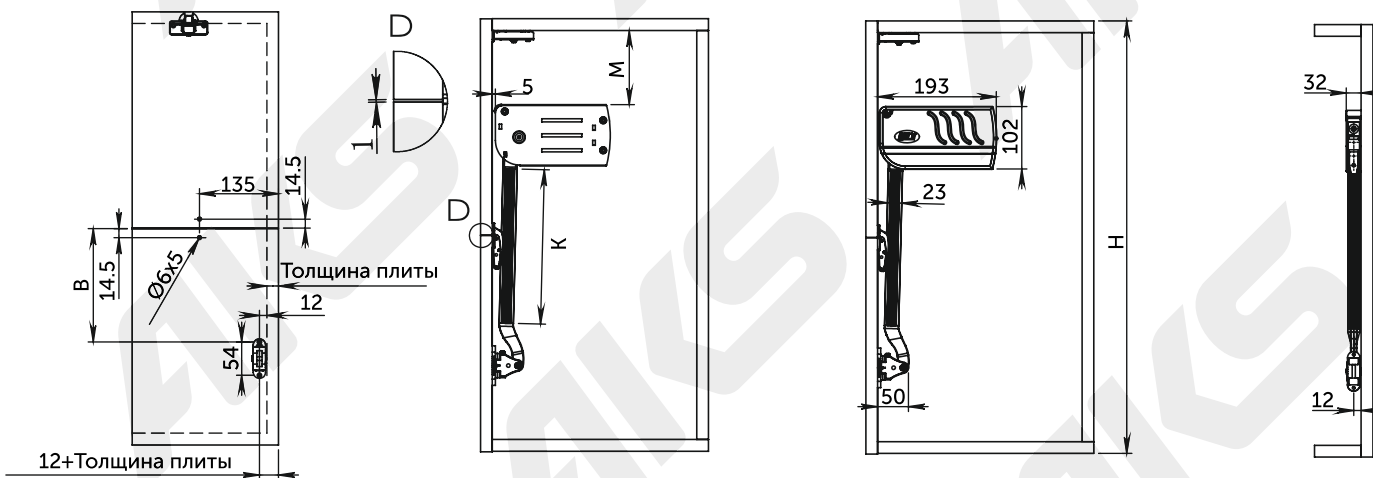

## Комплектация изделия

<p>x2</p>  <p>Подъемник (левый+правый)</p>	<p>x1</p>  <p>Крышка левая</p>	<p>x2</p>  <p>Крышка правая</p>
<p>x2</p>  <p>Крепление</p>	<p>x2</p>  <p>Петля</p>	<p>x8</p>  <p>Шуруп 4x35</p>
<p>x8</p>  <p>Шуруп 3,5x14</p>	<p>x4</p>  <p>Шуруп 5x18</p>	<p>x2</p>  <p>Стяжка 6x22</p>

## Установочные размеры, мм

H	600	650	700	750	800	850
M	100	150	100	120	200	250
B	163	188	213	208	263	288
K	200	200	300	300	300	300