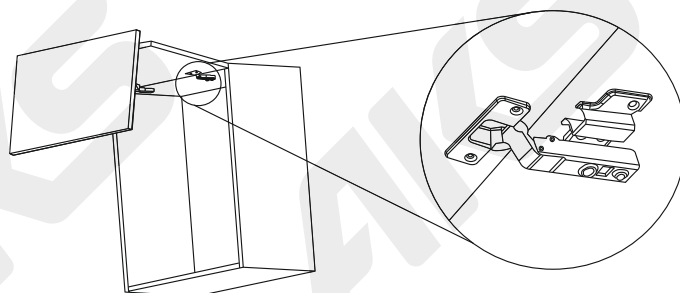

Подъемник HERMES

Комплектация изделия

x2 Подъемник (левый+правый)	x1 Крышка левая	x2 Крышка правая
x2 Крепление	x2 Петля	x8 Шуруп 4x35
x8 Шуруп 3,5x14	x4 Шуруп 5x18	x2 Стяжка 6x22

1

Установочные размеры, мм

H	600	650	700	750	800	850
M	100	150	100	120	200	250
B	163	188	213	208	263	288
K	200	200	300	300	300	300

2