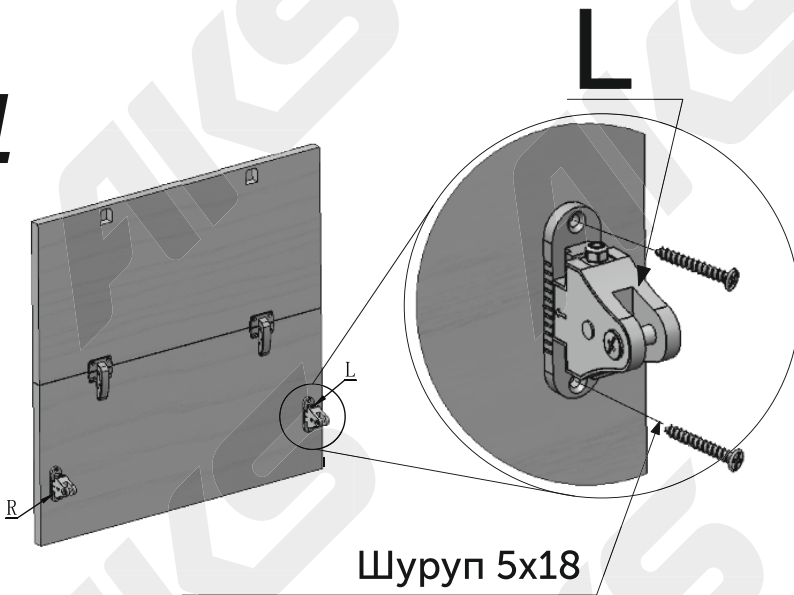

## Установочные размеры, мм

H	600	650	700	750	800	850
M	100	150	100	120	200	250
B	163	188	213	208	263	288
K	200	200	300	300	300	300

# 3

Шуруп 4x35

**! WARNING**

Do not pull the arm down without door attached as it will spring back up violently and may cause serious injuries.

# 4

Шуруп 5x18

Стяжка 6x22