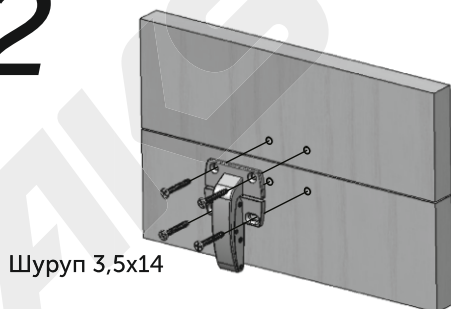

Подъемник HERMES

Комплектация изделия

x2 Подъемник (левый+правый)	x1 Крышка левая	x2 Крышка правая
x2 Крепление	x2 Петля	x8 Шуруп 4x35
x8 Шуруп 3,5x14	x4 Шуруп 5x18	x2 Стяжка 6x22

1

Установочные размеры, мм

H	600	650	700	750	800	850
M	100	150	100	120	200	250
B	163	188	213	208	263	288
K	200	200	300	300	300	300

2