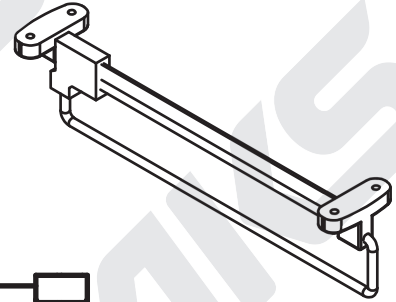

## Вешалка выдвижная (черная)

### Список комплектов

Код	Наименование	L, мм
68 264	Вешалка выдвижная 250	255
68 265	Вешалка выдвижная 300	305
68 266	Вешалка выдвижная 350	355
68 267	Вешалка выдвижная 400	405
68 268	Вешалка выдвижная 500	505