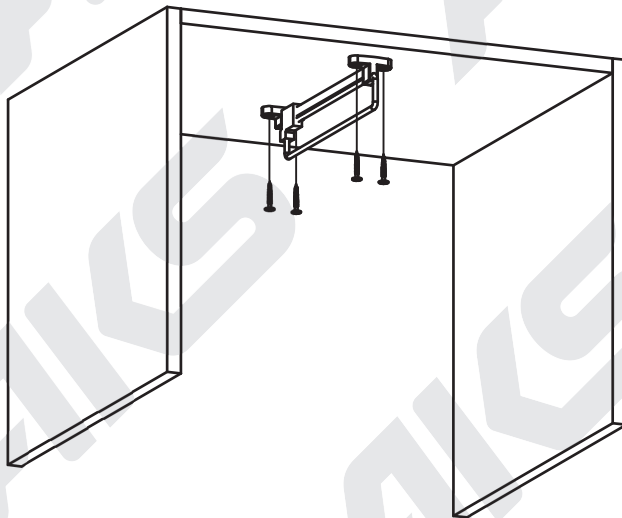

Вешалка выдвижная (черная)

Список комплектов

Код	Наименование	L, мм
68 264	Вешалка выдвижная 250	255
68 265	Вешалка выдвижная 300	305
68 266	Вешалка выдвижная 350	355
68 267	Вешалка выдвижная 400	405
68 268	Вешалка выдвижная 500	505

1

2

3