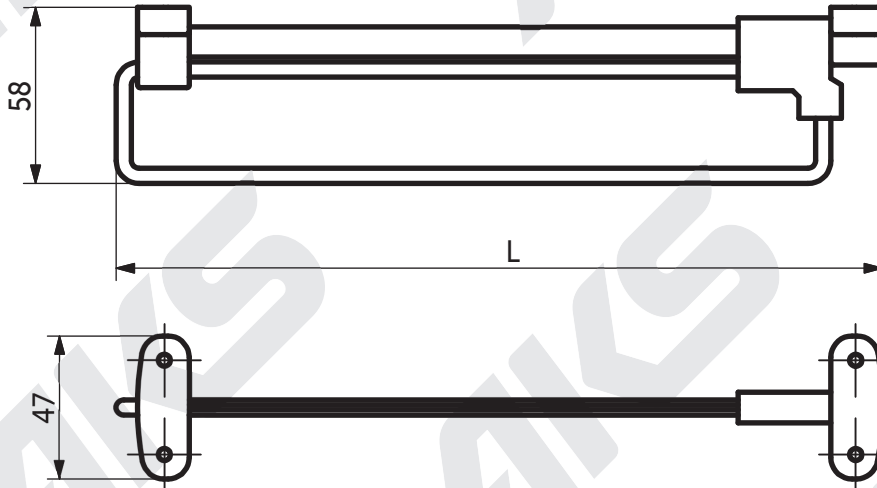

Вешалка выдвижная (черная)

Список комплектов

Код	Наименование	L, мм
68 264	Вешалка выдвижная 250	255
68 265	Вешалка выдвижная 300	305
68 266	Вешалка выдвижная 350	355
68 267	Вешалка выдвижная 400	405
68 268	Вешалка выдвижная 500	505

1

2

3