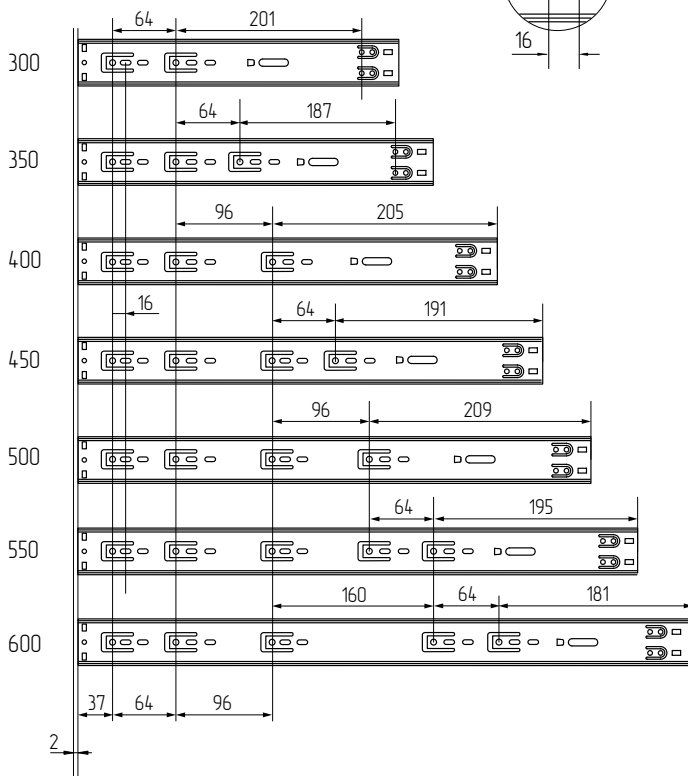

# НАПРАВЛЯЮЩИЕ ДЛЯ ВЫДВИЖНЫХ ЯЩИКОВ

/НАПРАВЛЯЮЩИЕ ШАРИКОВЫЕ С ДОВОДЧИКОМ MF/

## Шариковые направляющие полного выдвижения MF H=45 мм, с доводчиком

Артикул	Длина, мм	Масса (1 пары), г	Комплектов в упаковке
BBS.45.300.SC 13001	300	804	15
BBS.45.350.SC 13002	350	938	15
BBS.45.400.SC 13003	400	1072	15
BBS.45.450.SC 13004	450	1206	15
BBS.45.500.SC 13005	500	1360	15
BBS.45.550.SC 13006	550	1496	15
BBS.45.600.SC 13007	600	1632	15

- Максимальная ширина фасада 600 мм.
- Нагрузка на пару до 35 кг.

L К ШКАФУ

L К ЯЩИКУ

МОНТАЖ ЯЩИКА И РАЗМЕРЫ