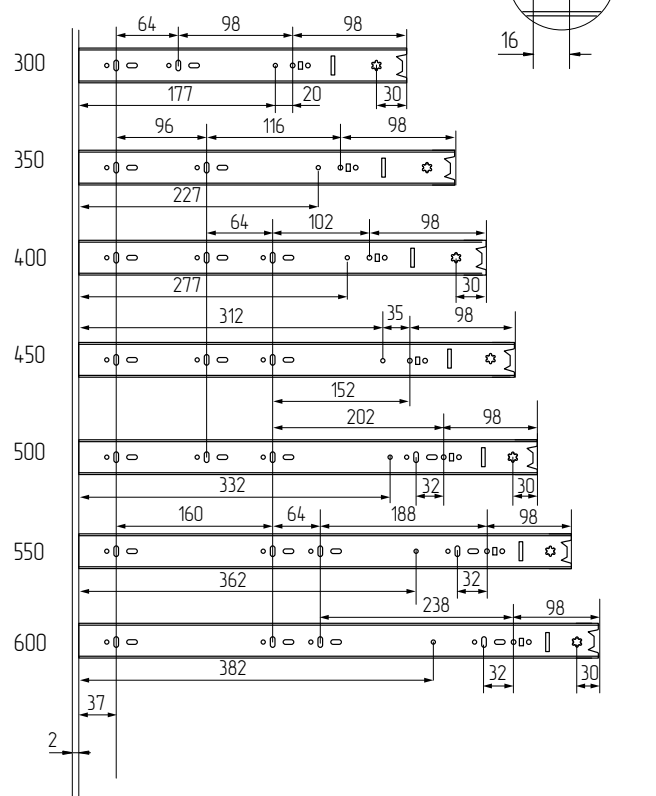

## Шариковые направляющие полного выдвижения MF H=45 мм, с доводчиком

Артикул	Длина, мм	Масса (1 пары), г	Комплектов в упаковке
BBS.45.300.SC 13001	300	804	15
BBS.45.350.SC 13002	350	938	15
BBS.45.400.SC 13003	400	1072	15
BBS.45.450.SC 13004	450	1206	15
BBS.45.500.SC 13005	500	1360	15
BBS.45.550.SC 13006	550	1496	15
BBS.45.600.SC 13007	600	1632	15

- Максимальная ширина фасада 600 мм.
- Нагрузка на пару до 35 кг.

L К ШКАФУ

L К ЯЩИКУ

МОНТАЖ ЯЩИКА И РАЗМЕРЫ