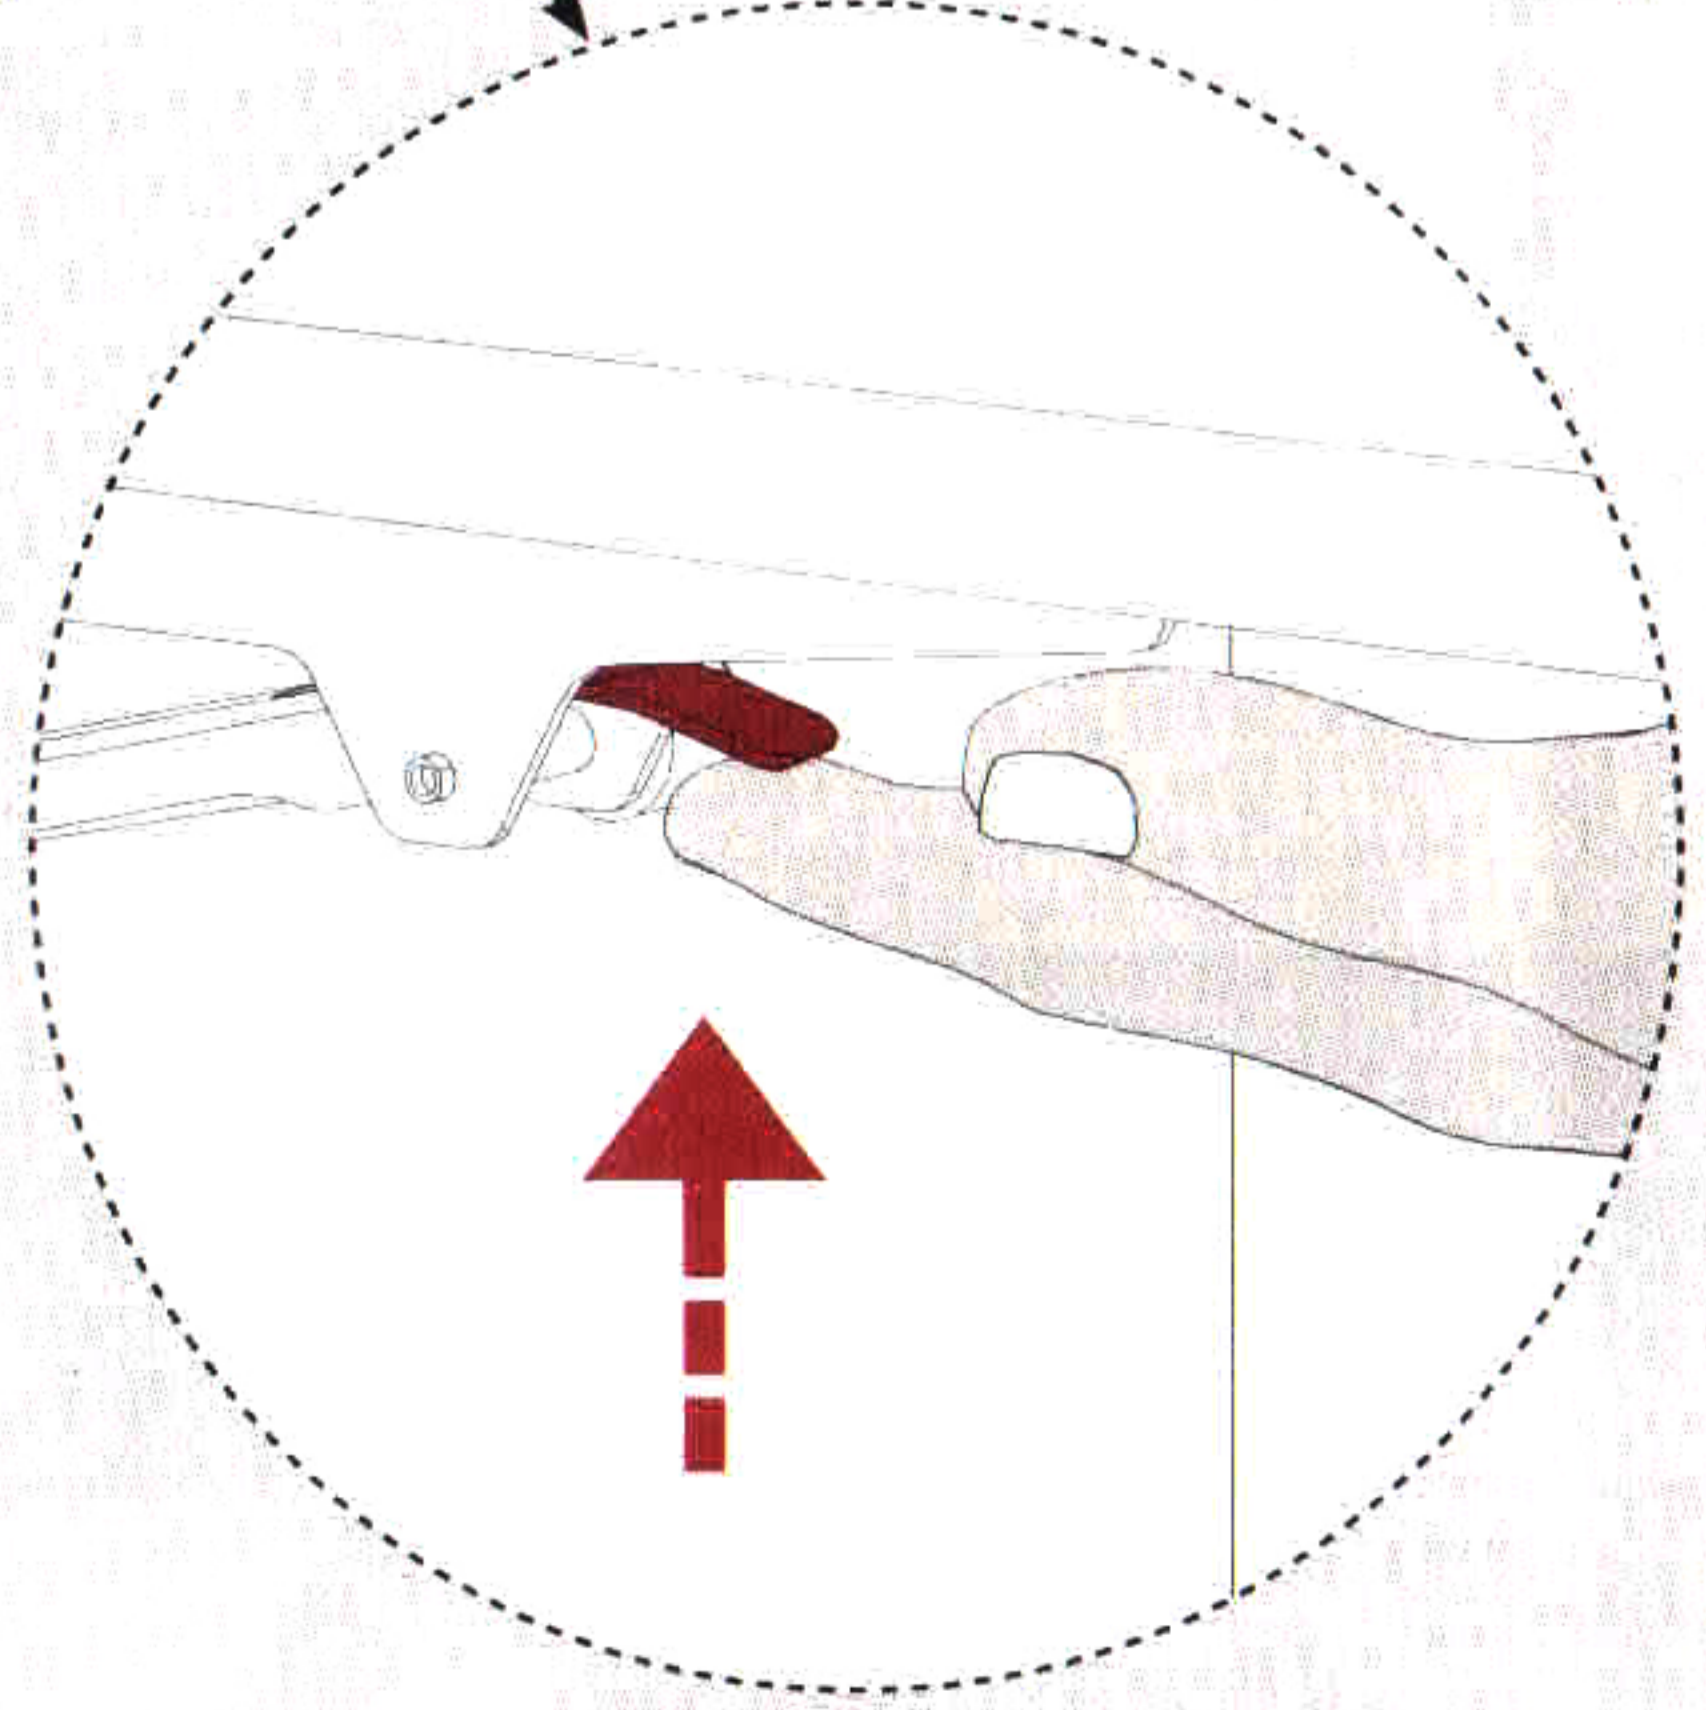

5

6

7

DK-80 DAR ALAN GENİŞ KULLANIM WALL CONSOLE

8

9

CLICK