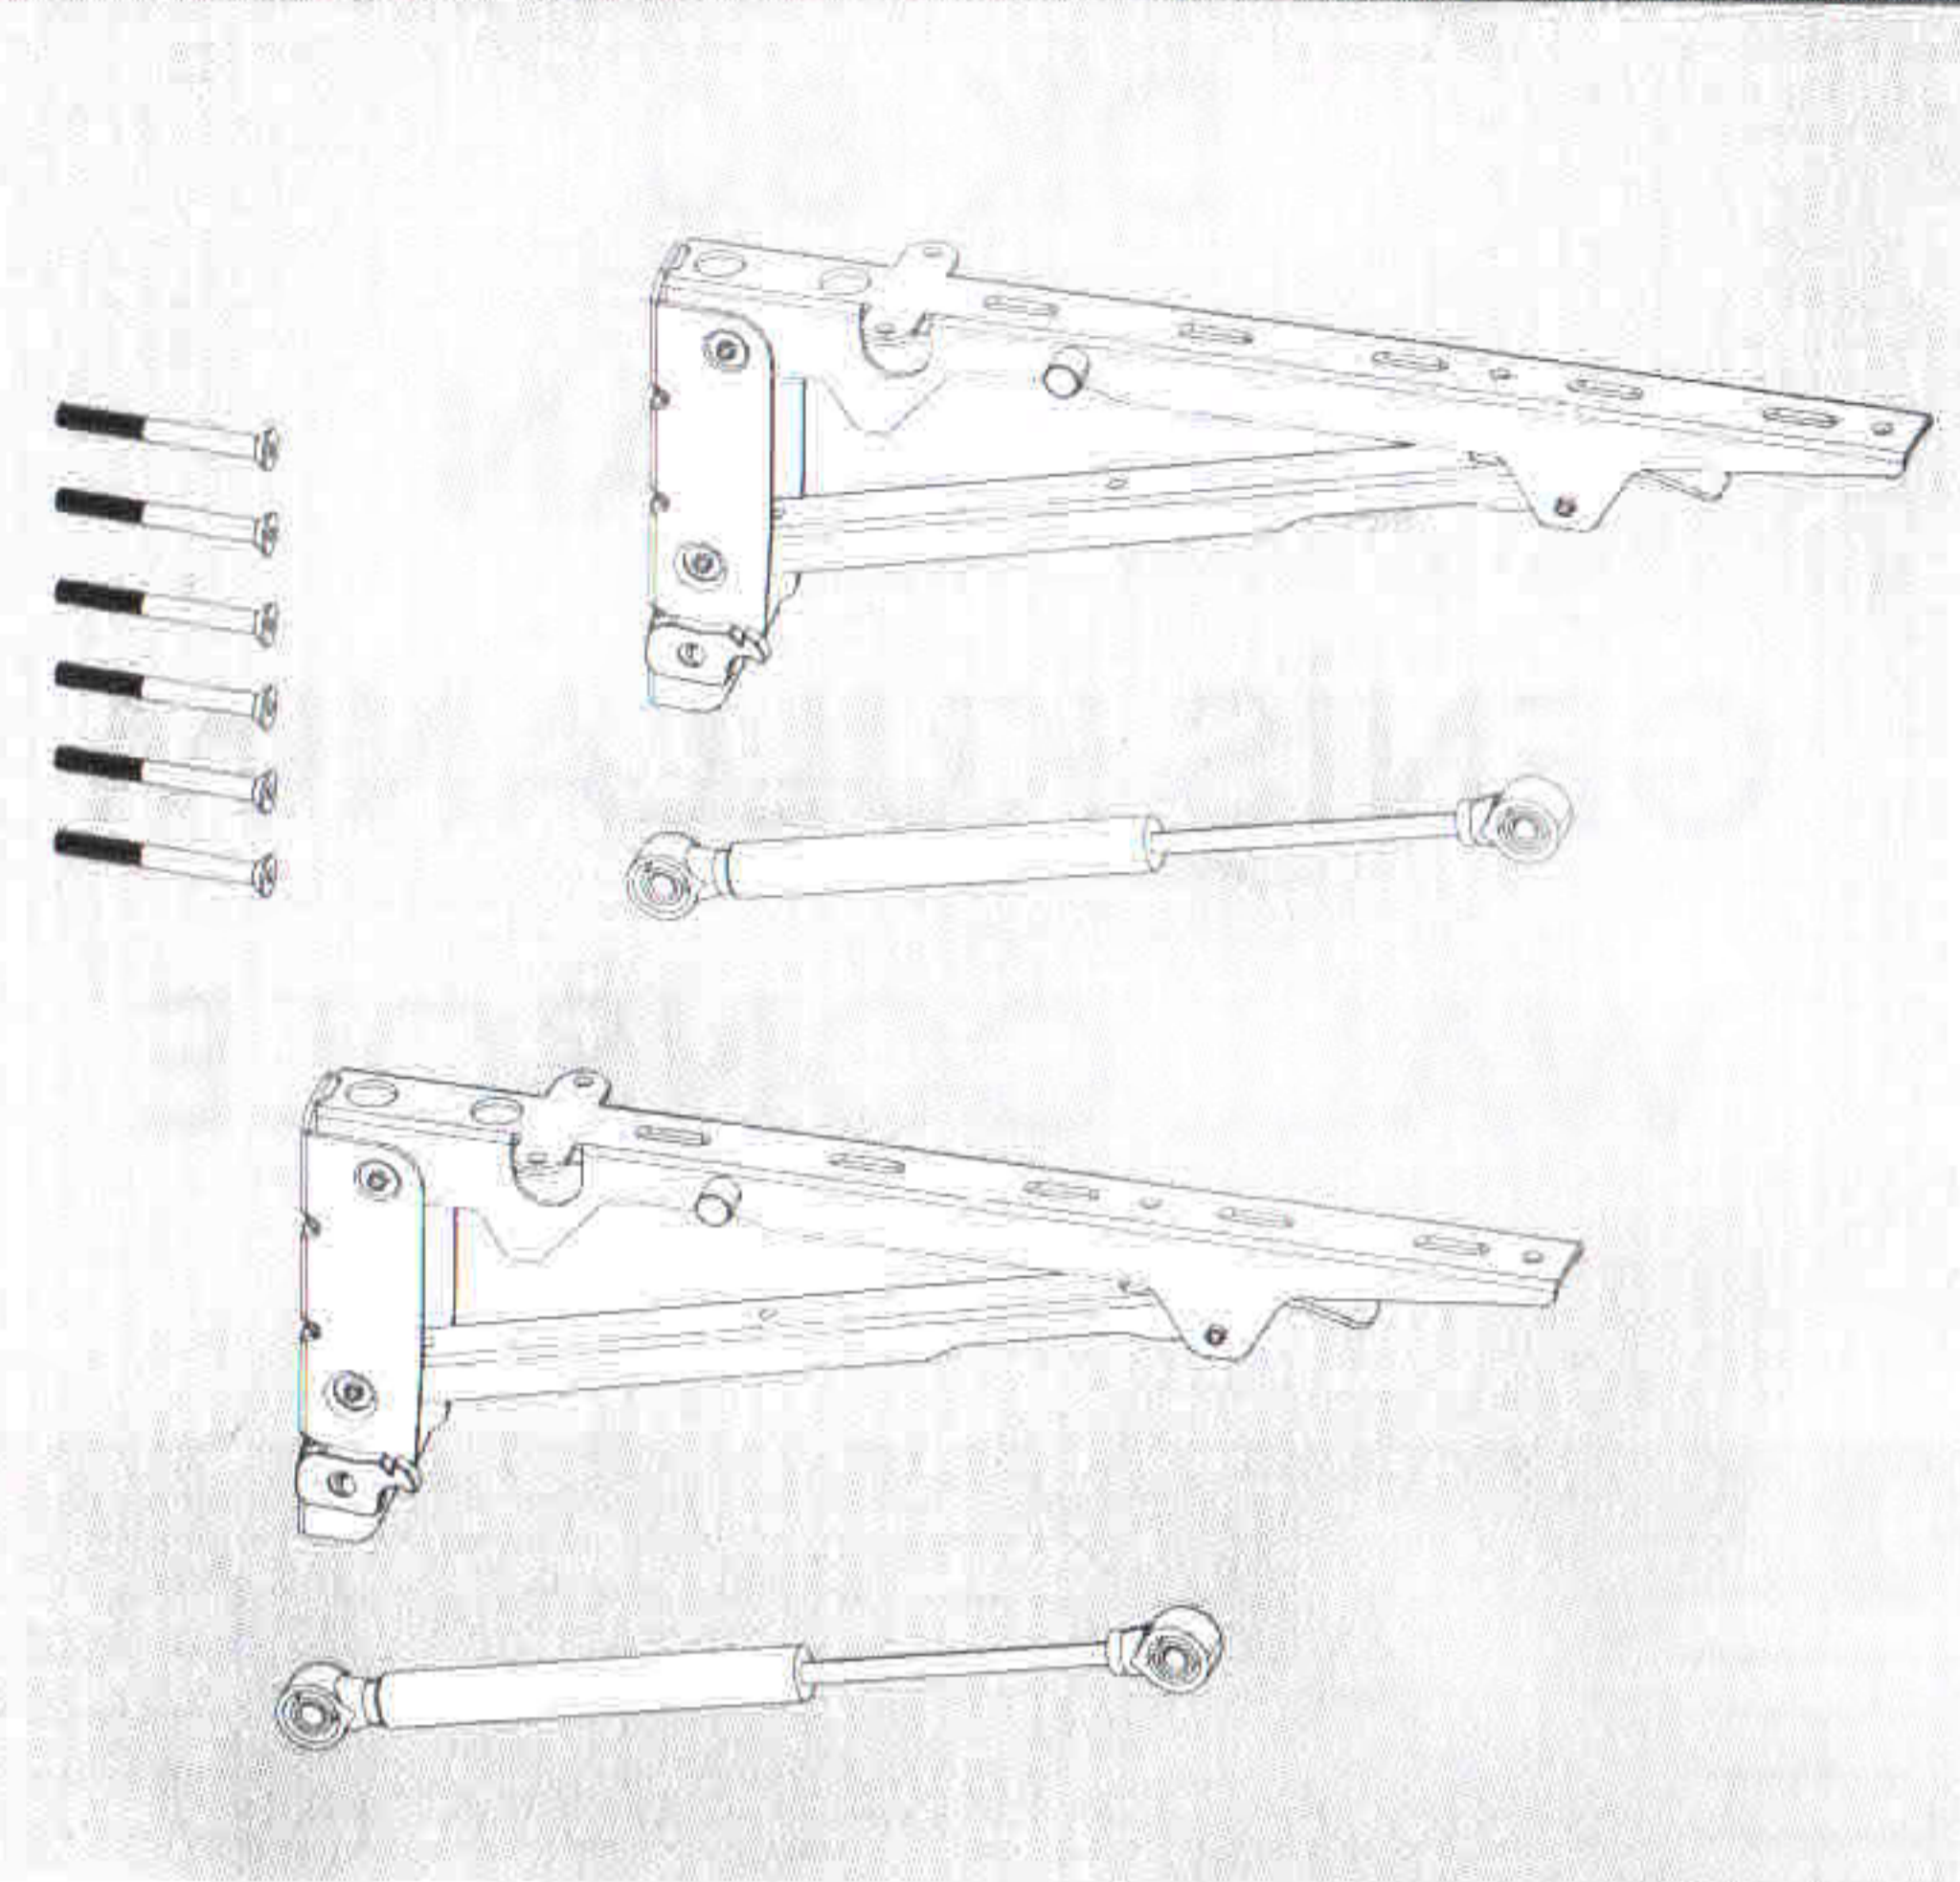

Montaj Videosu
Assembly Movie

Parçalar / Parts

Teknik Ölçüler / Technical Dimensions

5

6

7

DK-80 DAR ALAN GENİŞ KULLANIM WALL CONSOLE

8