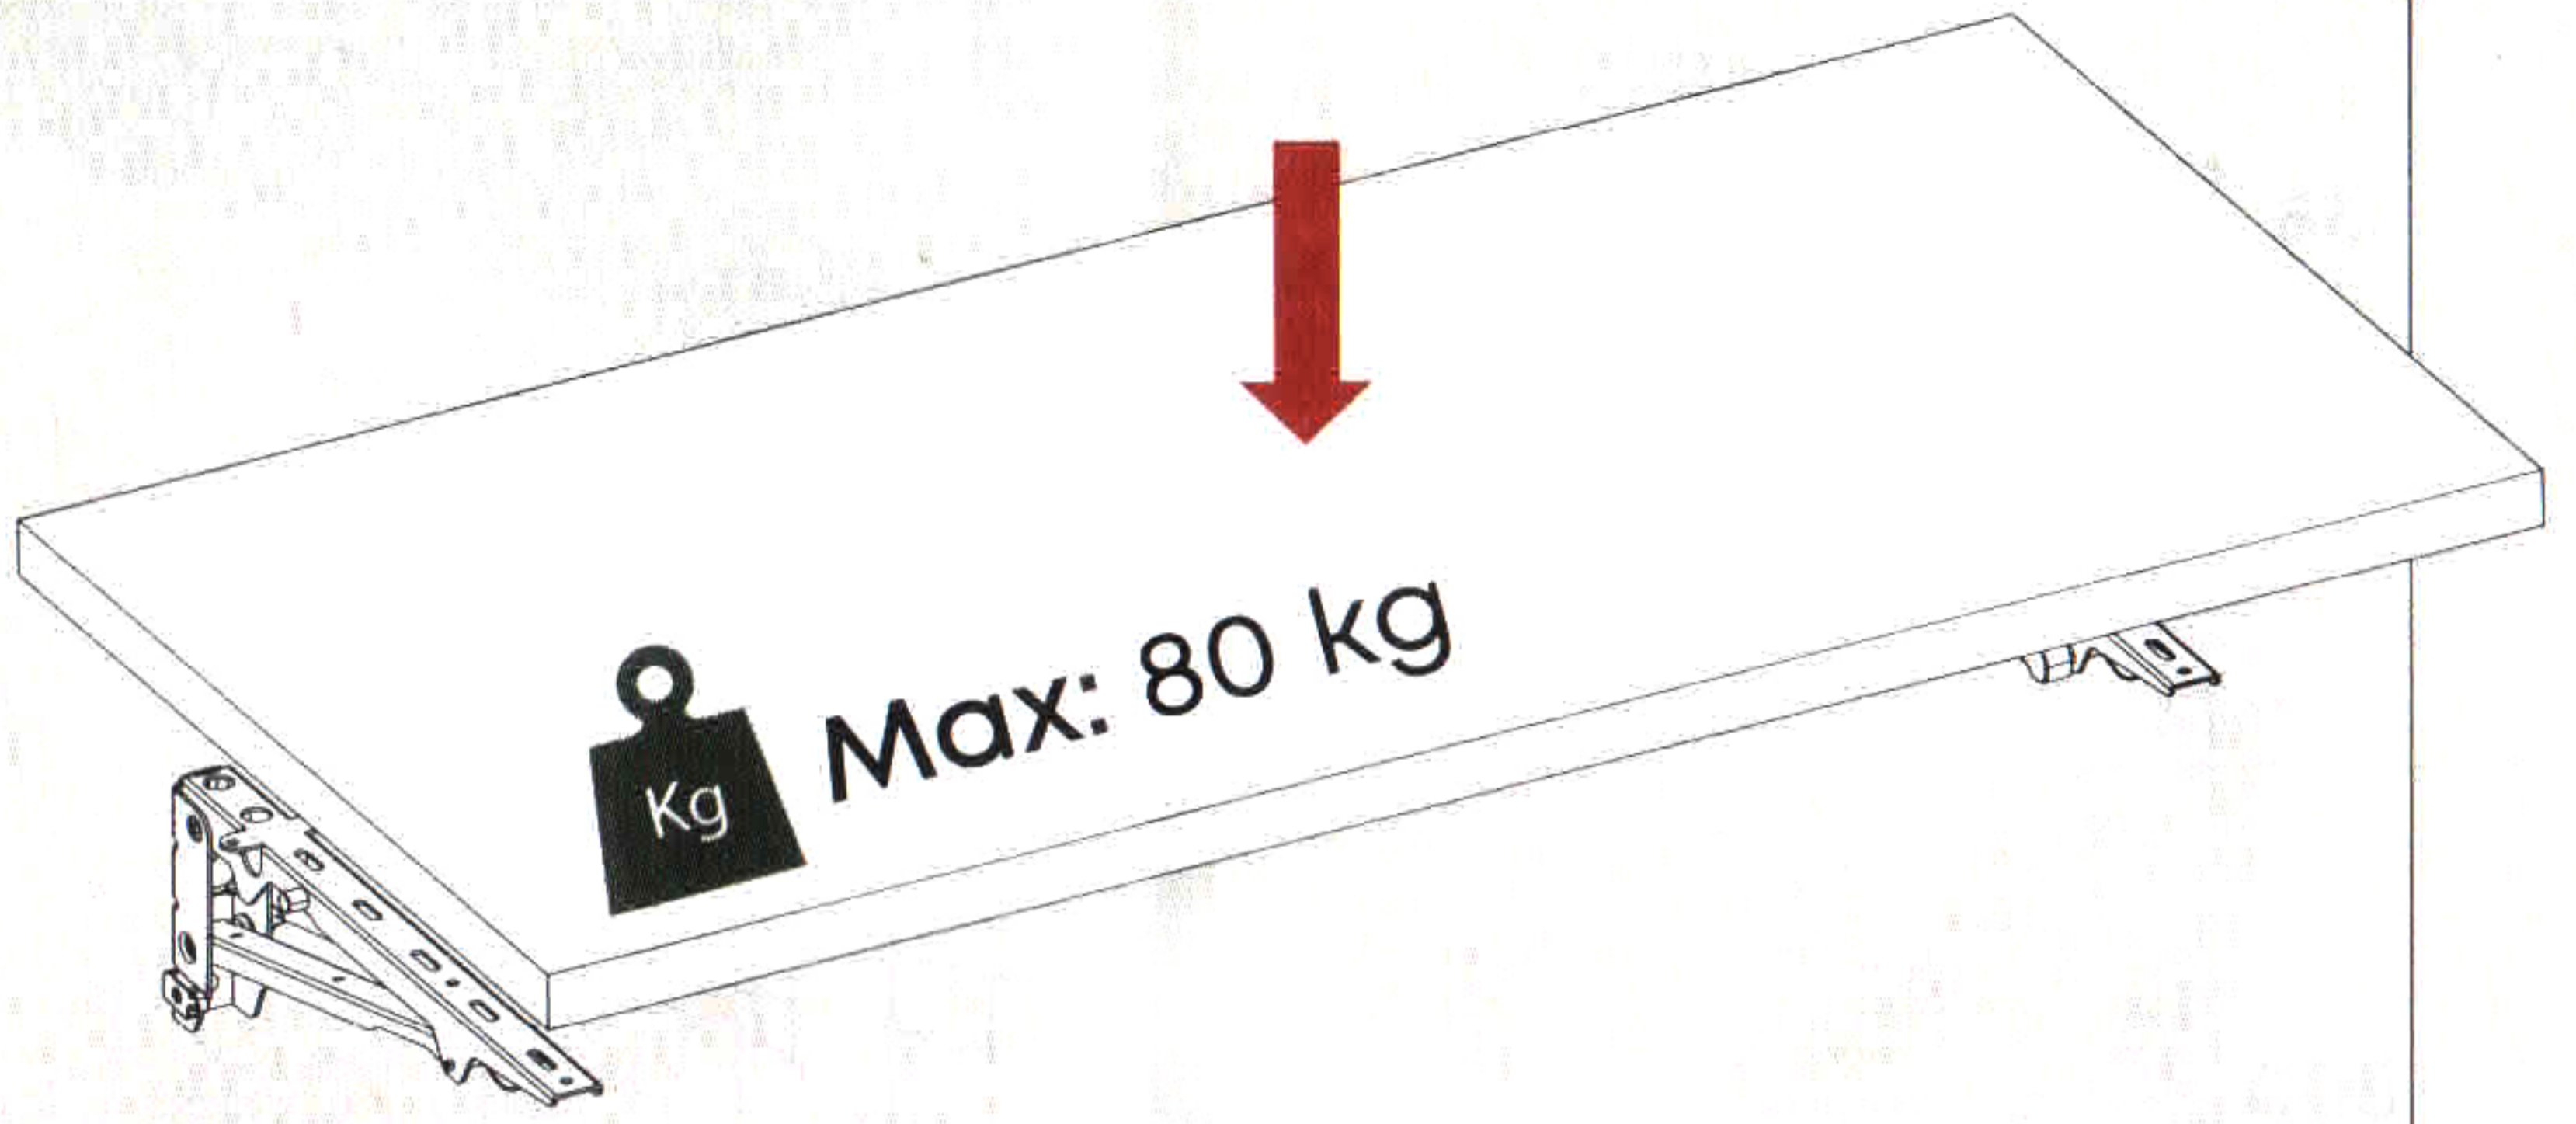

Montaj Videosu
Assembly Movie

Parçalar / Parts

Teknik Ölçüler / Technical Dimensions

5

6

7

DK-80 DAR ALAN GENİŞ KULLANIM WALL CONSOLE

8