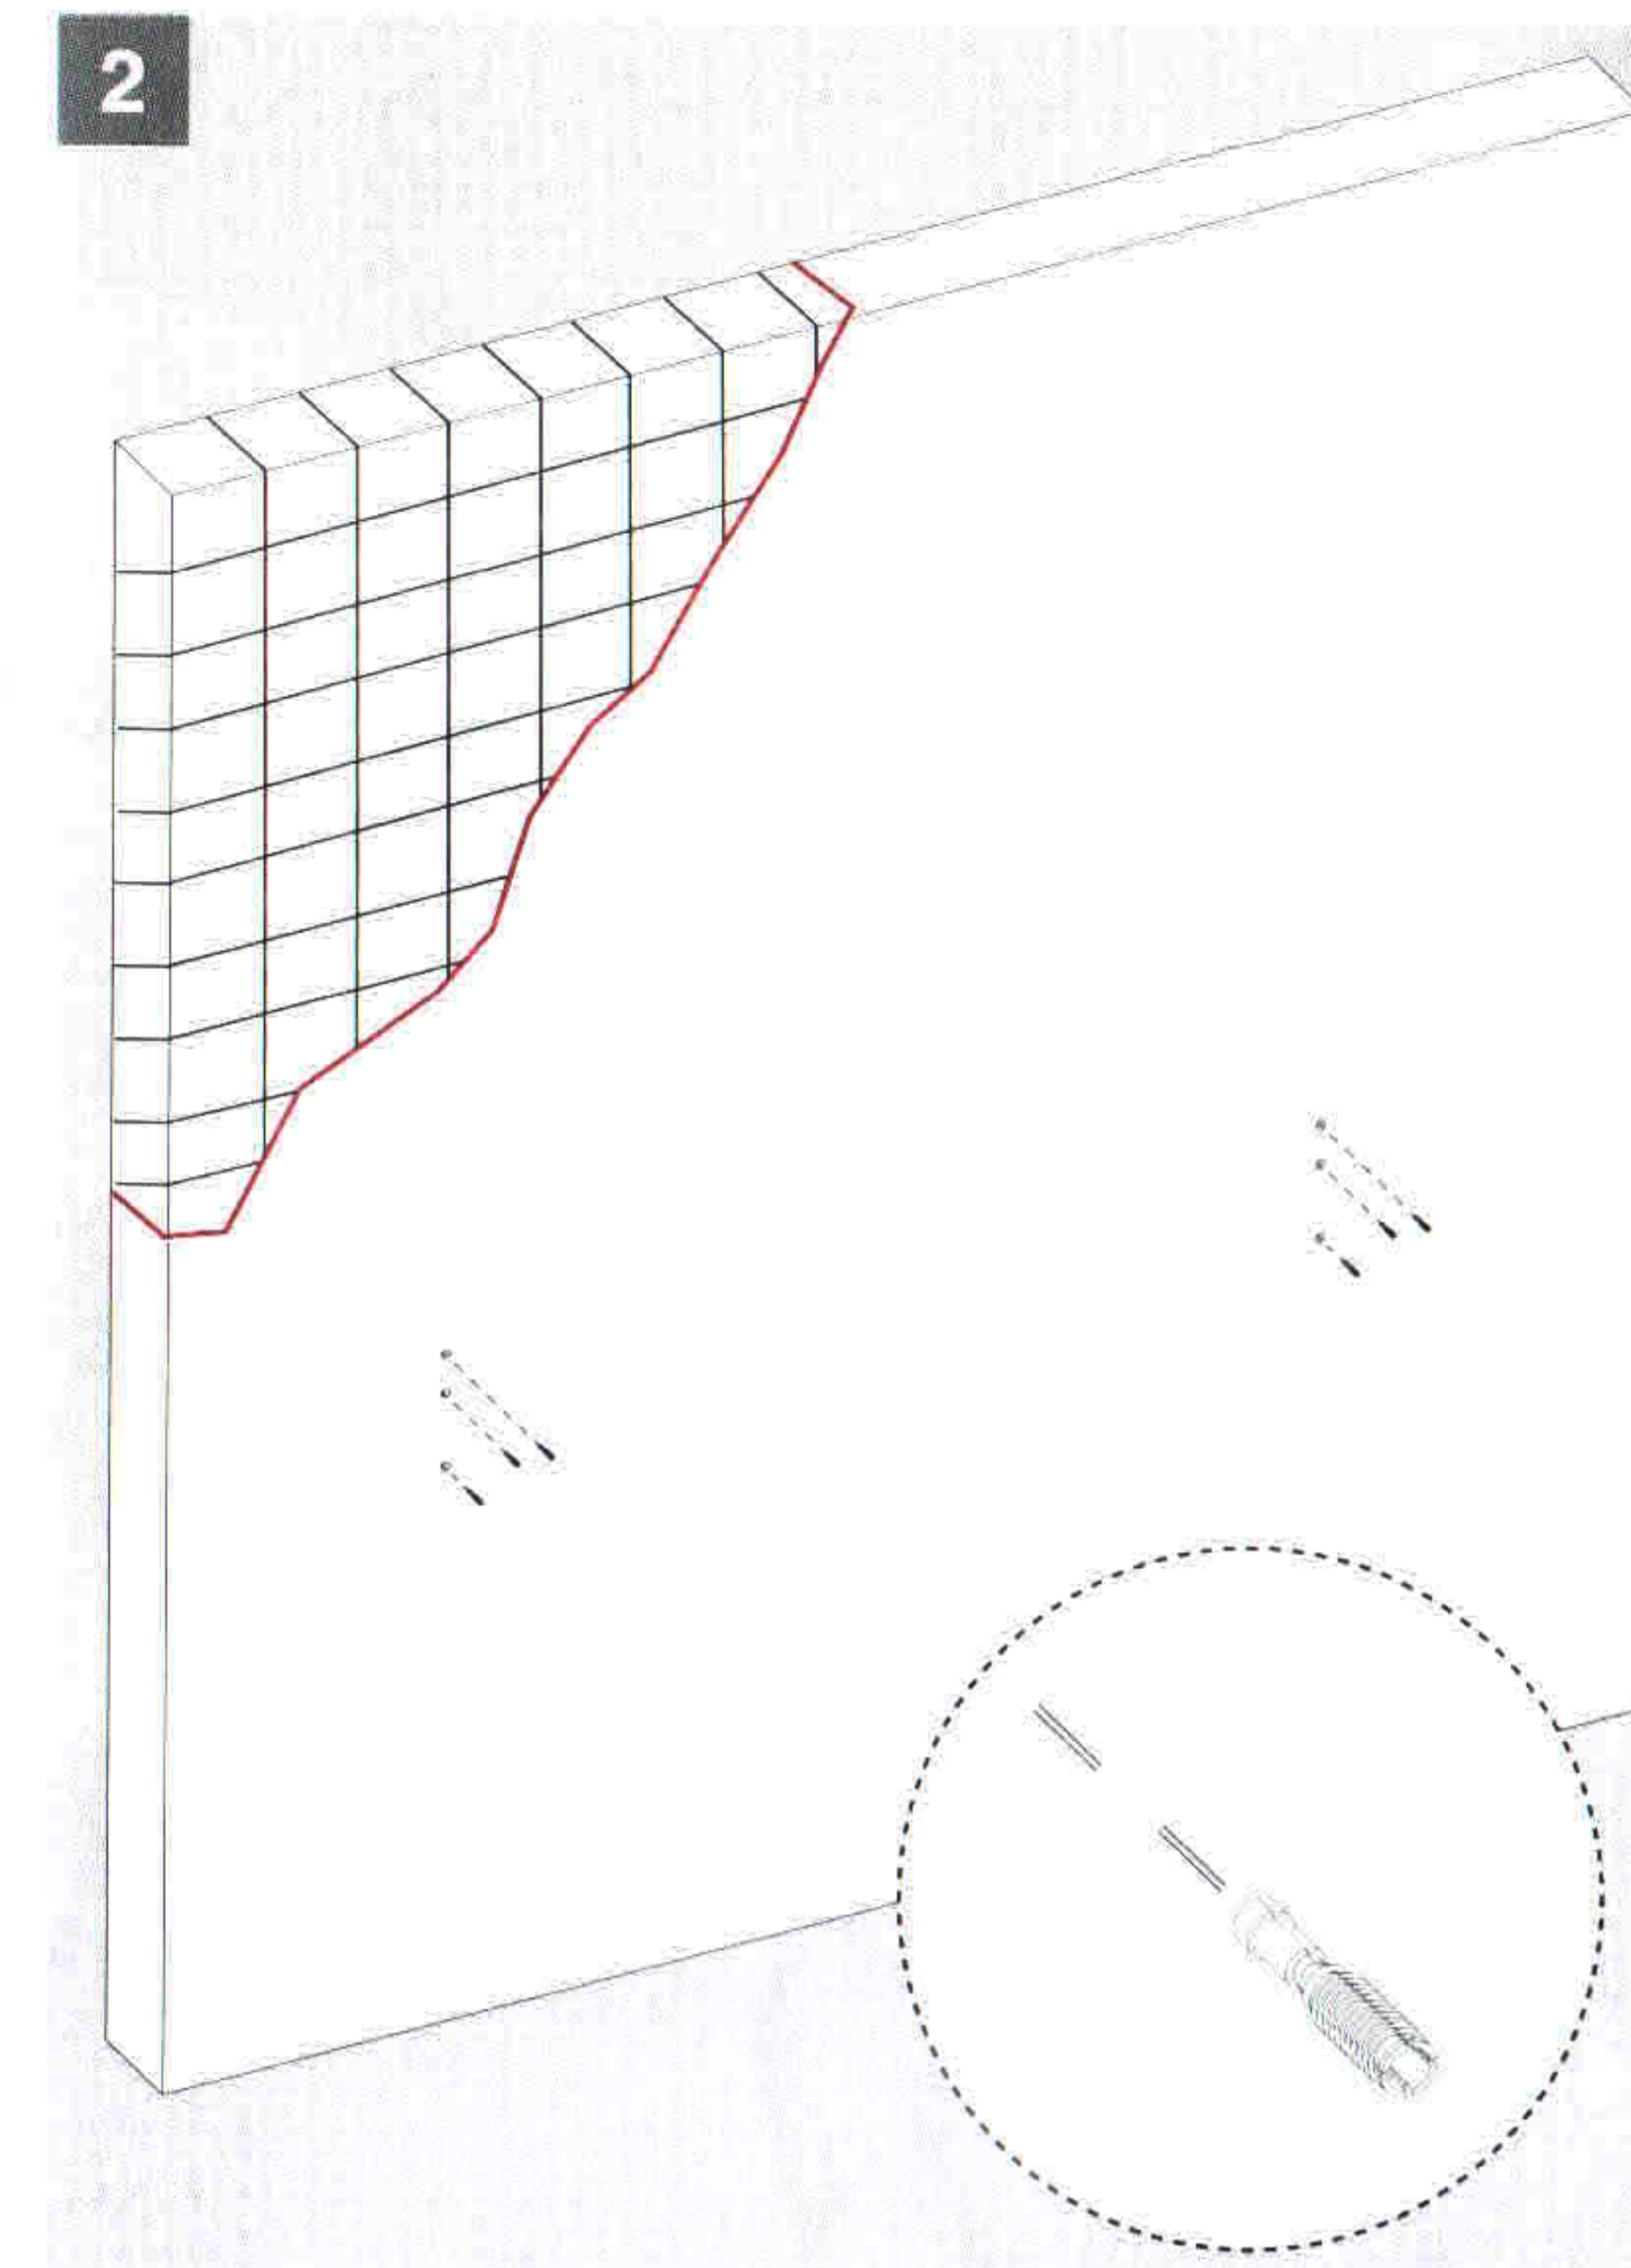

Montaj Videosu
Assembly Movie

Parçalar / Parts

Teknik Ölçüler / Technical Dimensions

5

6

7

DK-80 DAR ALAN GENİŞ KULLANIM WALL CONSOLE

8