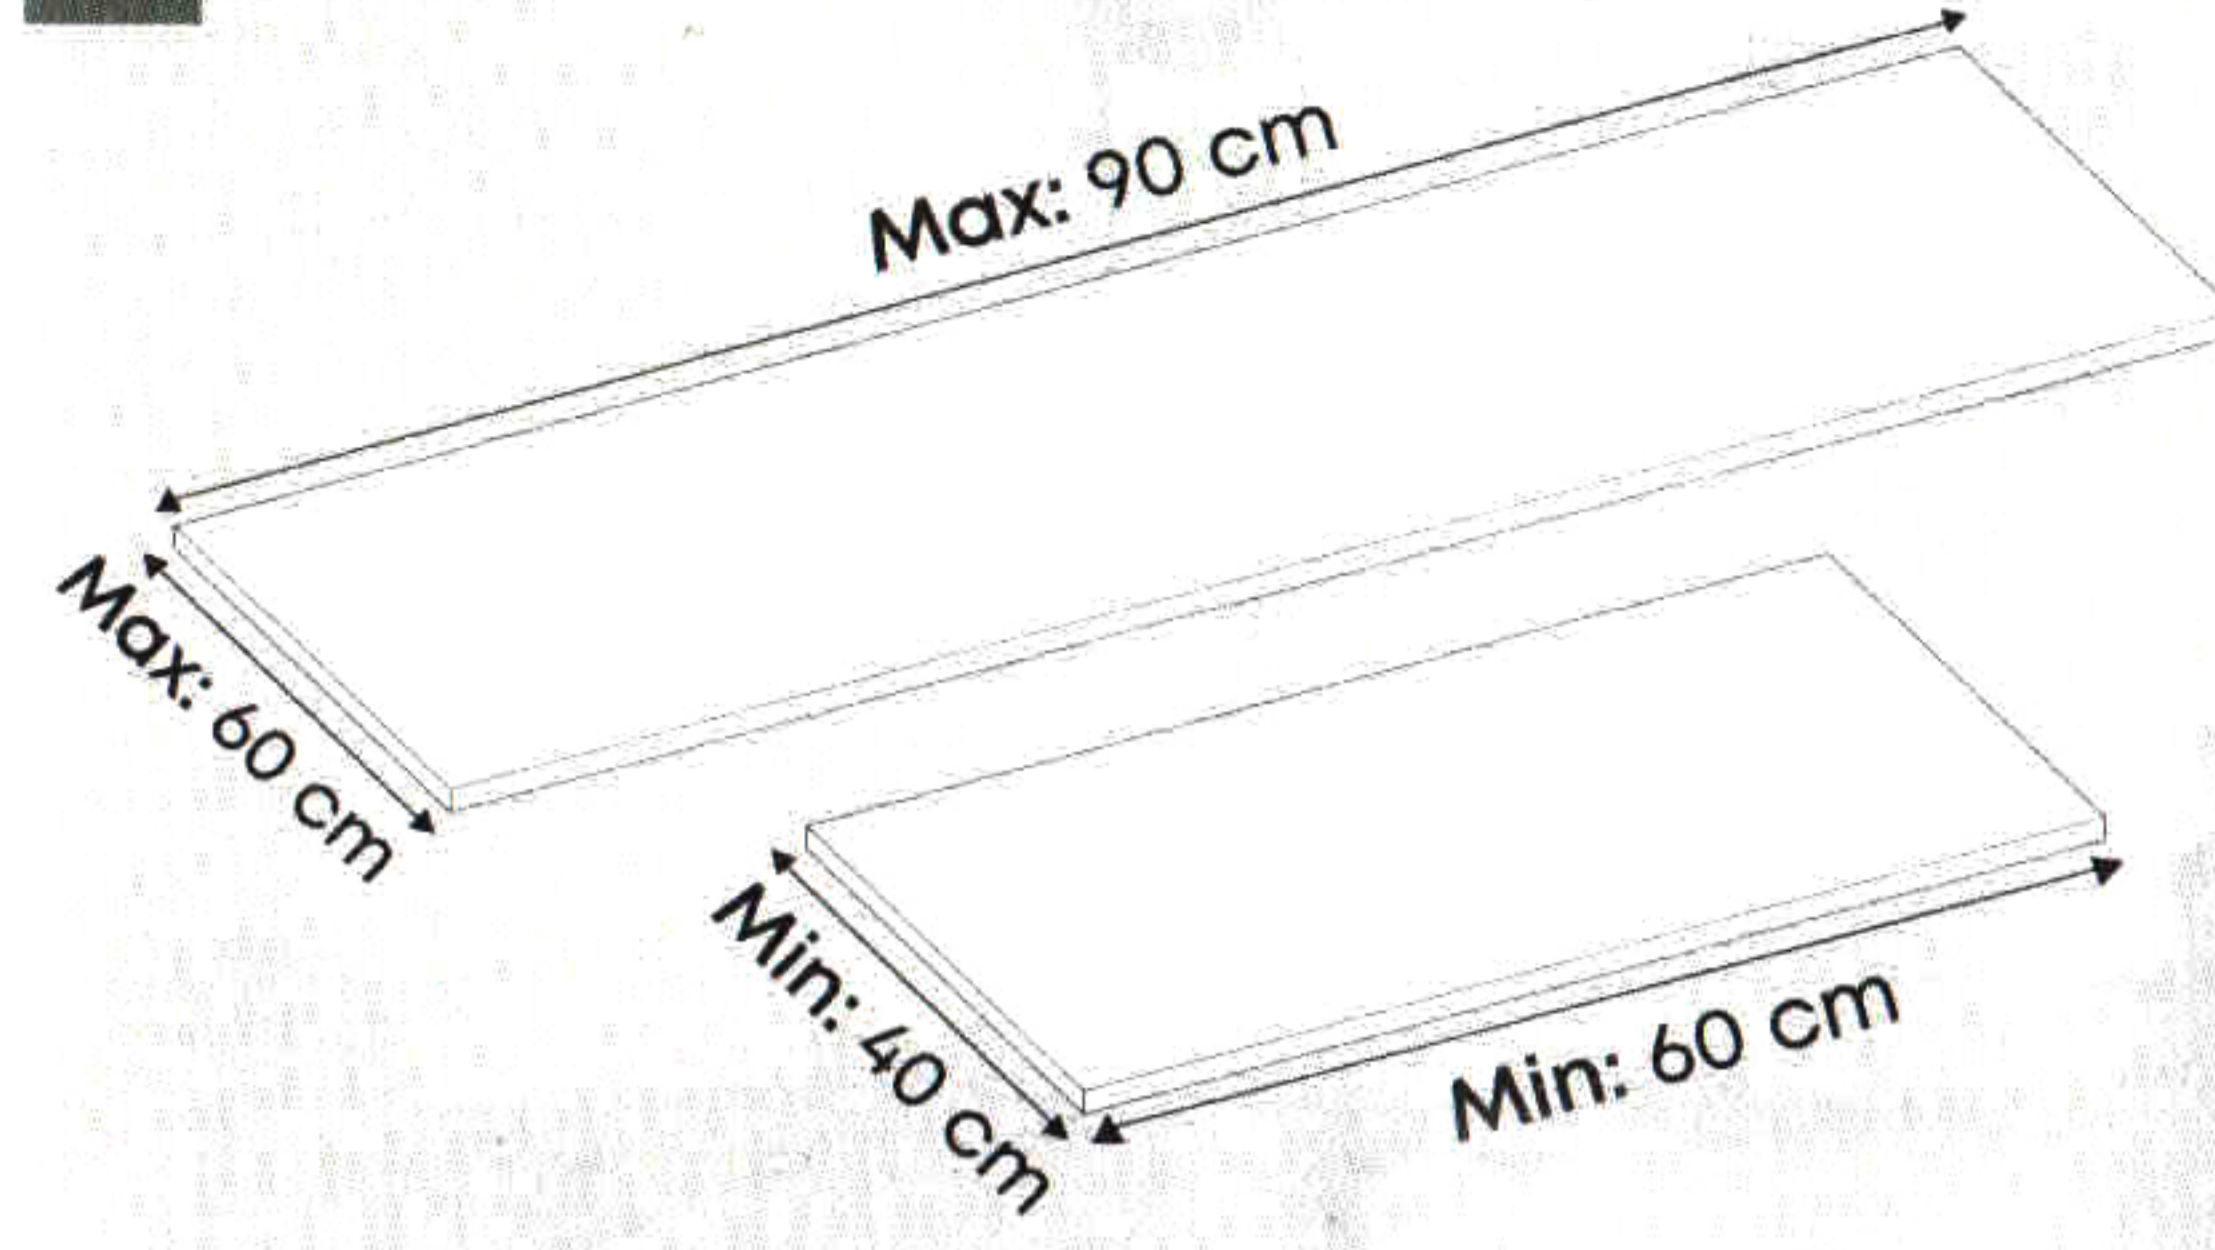

Montaj Videosu
Assembly Movie

Parçalar / Parts

Teknik Ölçüler / Technical Dimensions

5

6

7

DK-80 DAR ALAN GENİŞ KULLANIM WALL CONSOLE

8