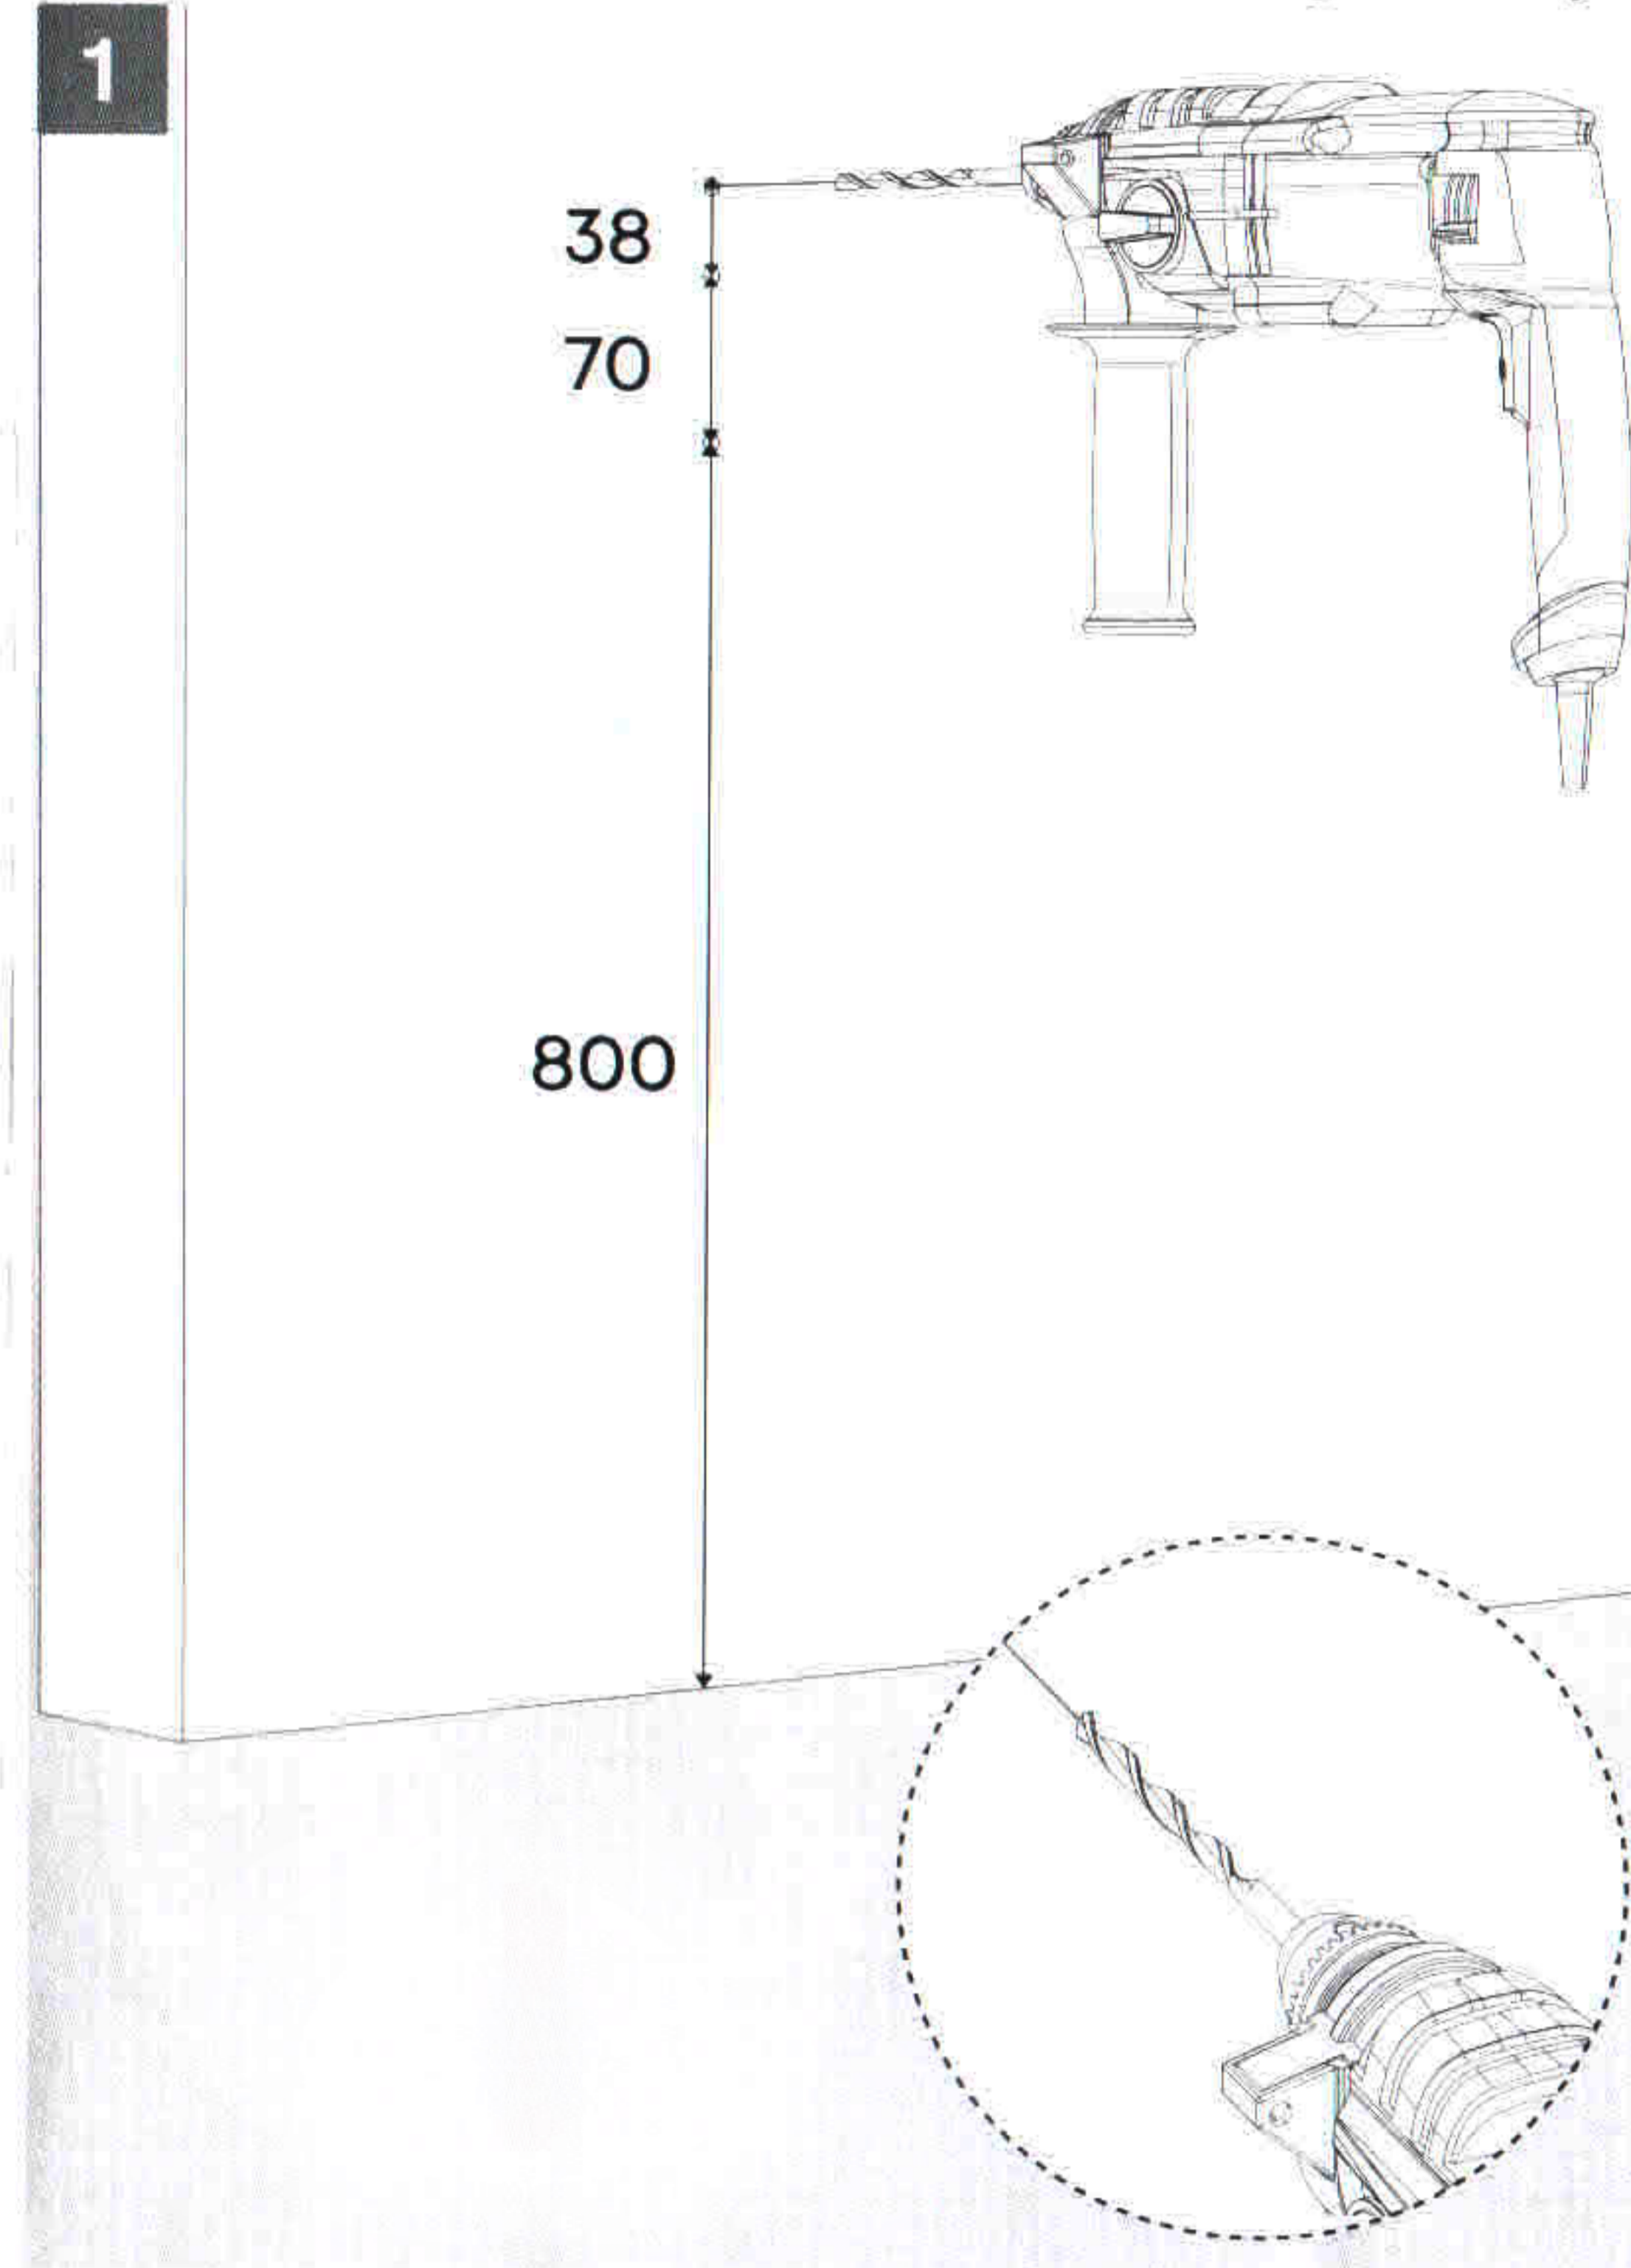

Montaj Videosu
Assembly Movie

Parçalar / Parts

Teknik Ölçüler / Technical Dimensions

5

6

7

DK-80 DAR ALAN GENİŞ KULLANIM WALL CONSOLE

8