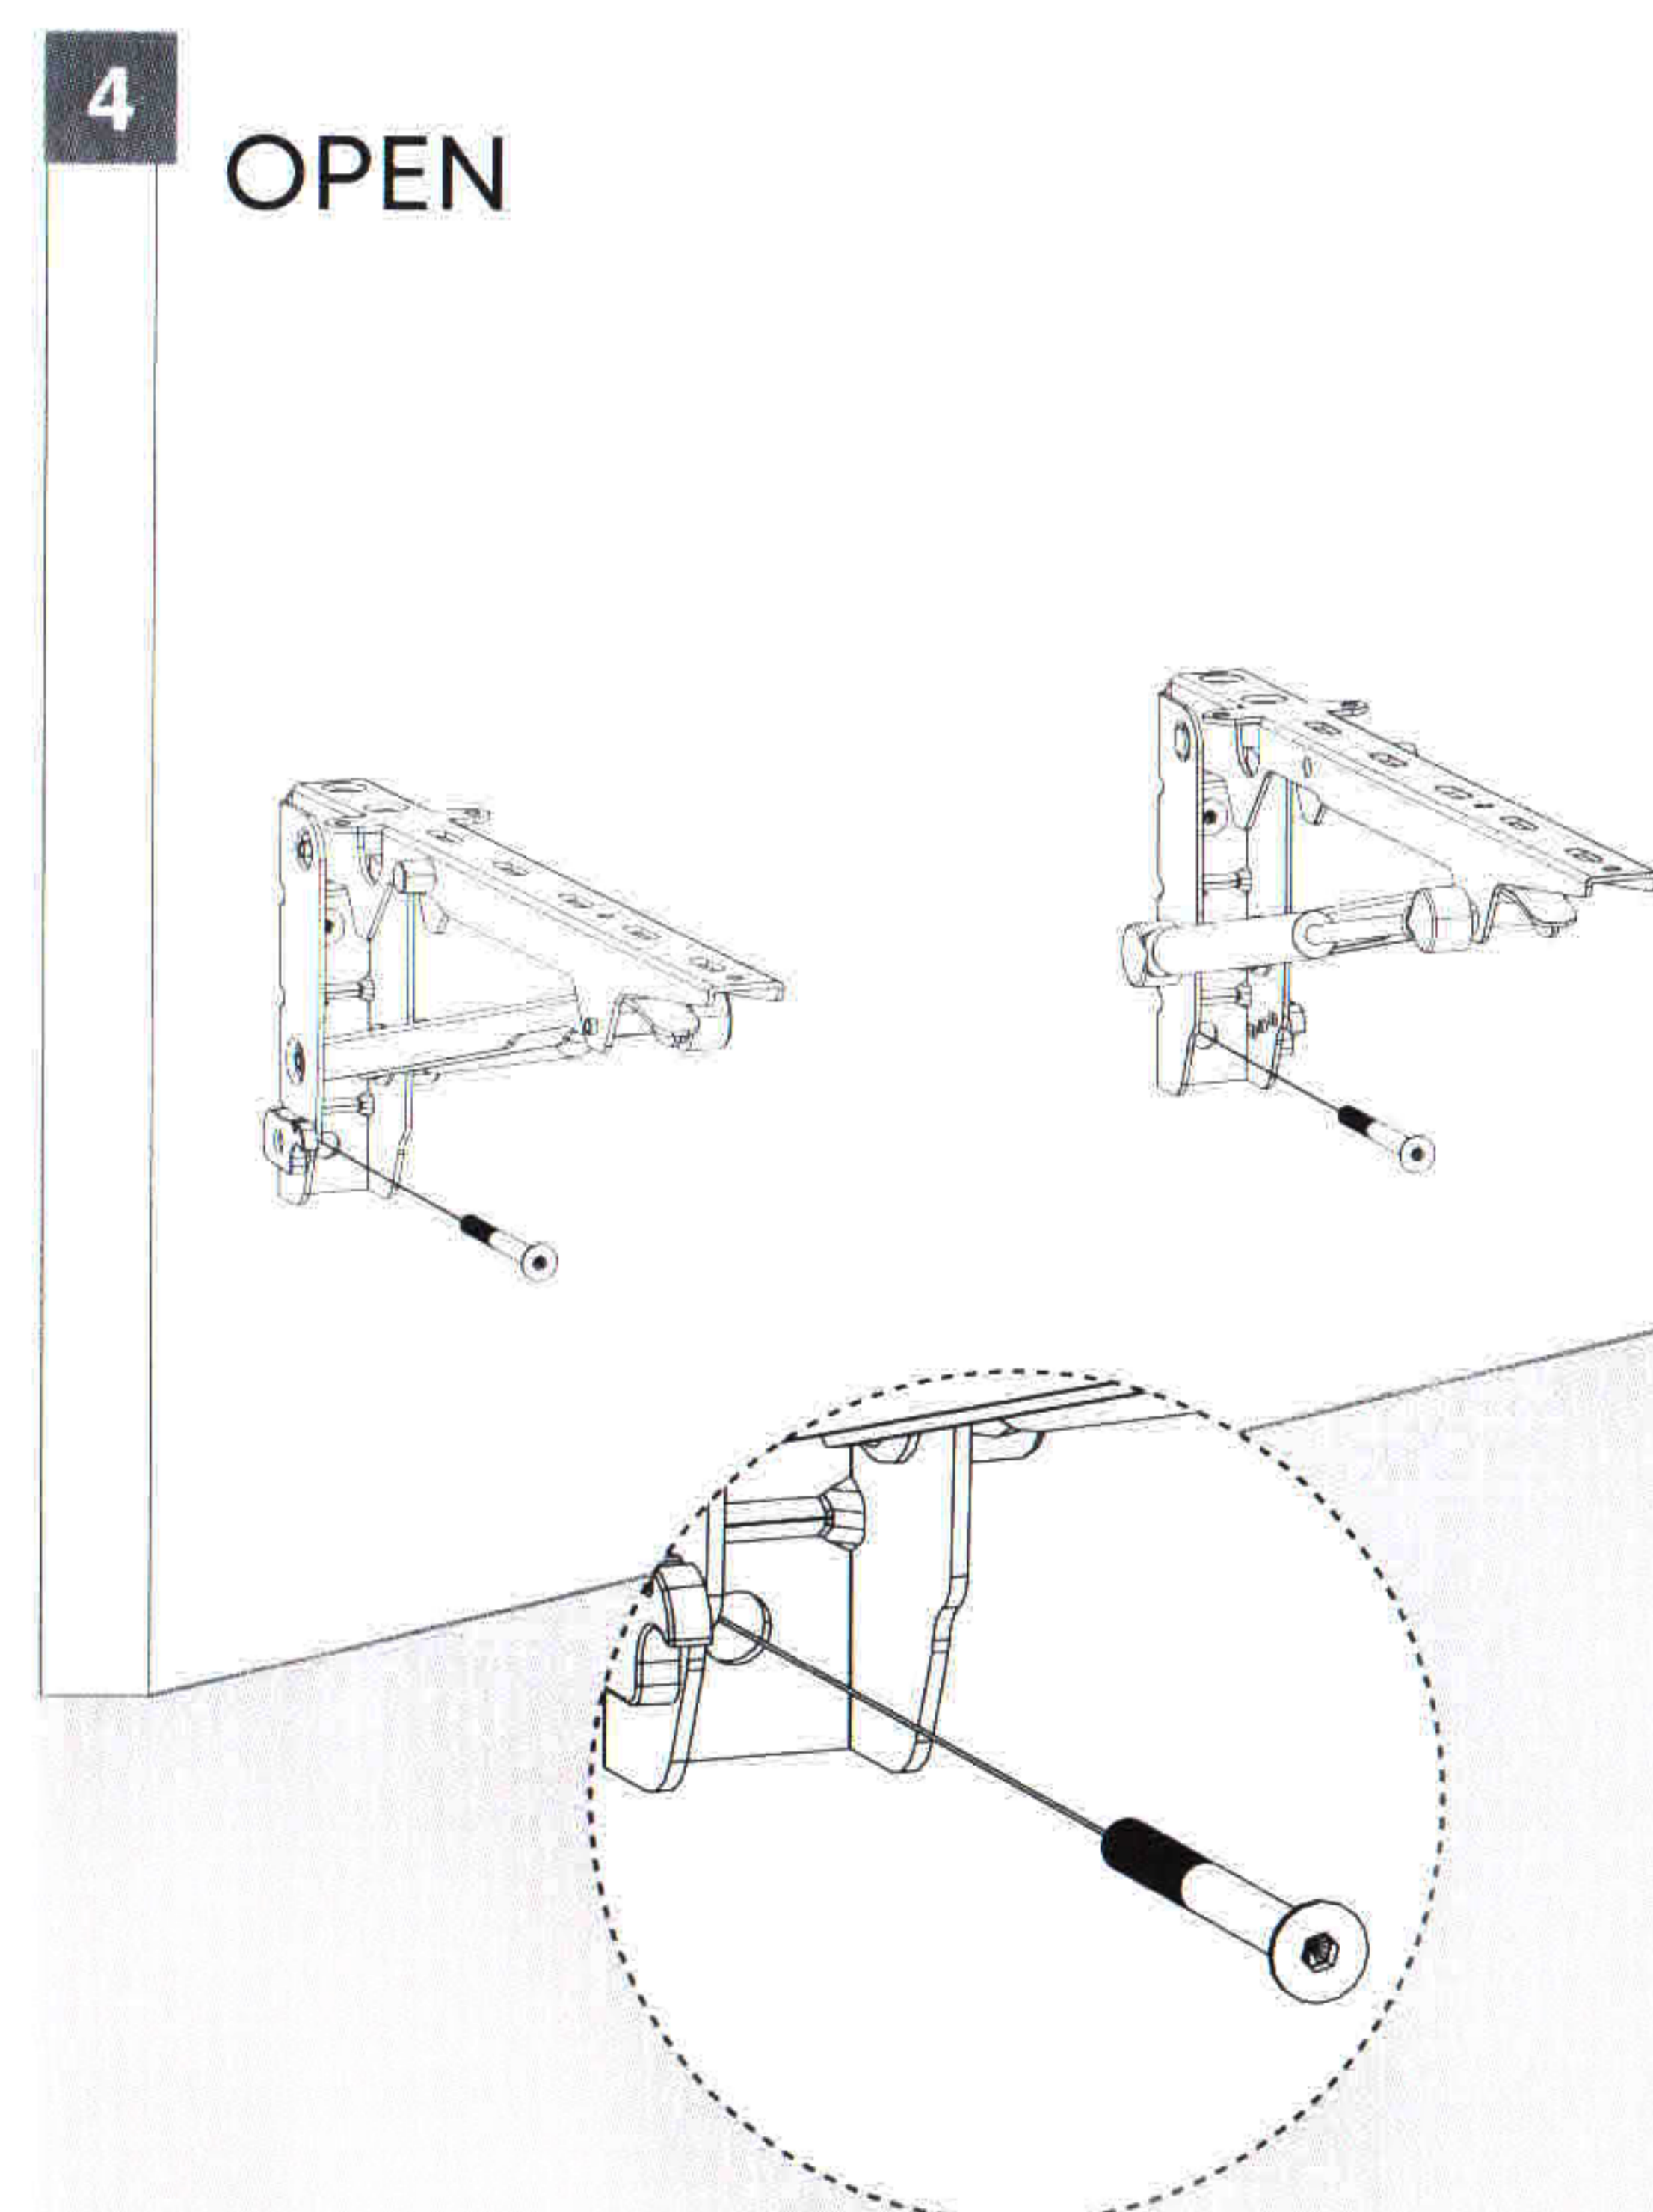

Montaj Videosu
Assembly Movie

Parçalar / Parts

Teknik Ölçüler / Technical Dimensions

5

6

7

DK-80 DAR ALAN GENİŞ KULLANIM WALL CONSOLE

8