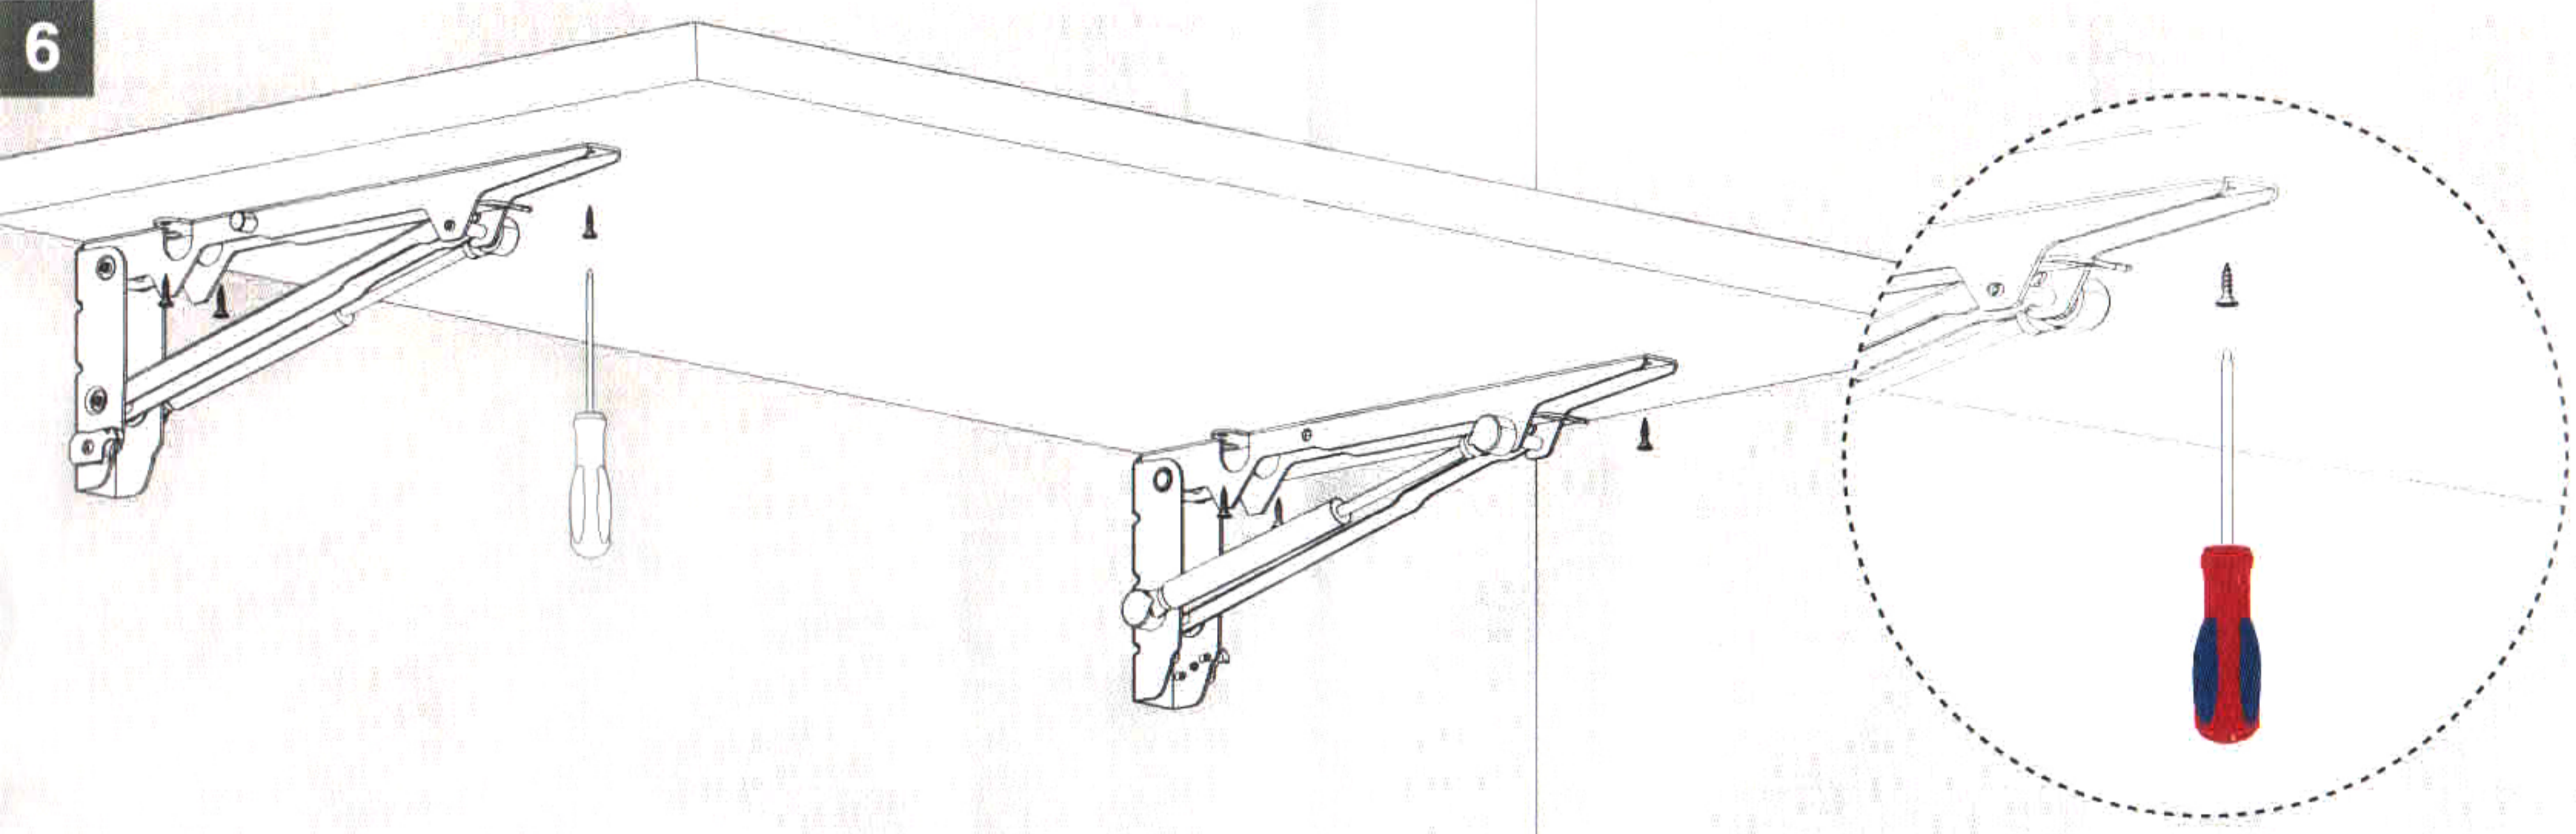

Montaj Videosu
Assembly Movie

Parçalar / Parts

Teknik Ölçüler / Technical Dimensions

5

6

7

DK-80 DAR ALAN GENİŞ KULLANIM WALL CONSOLE

8