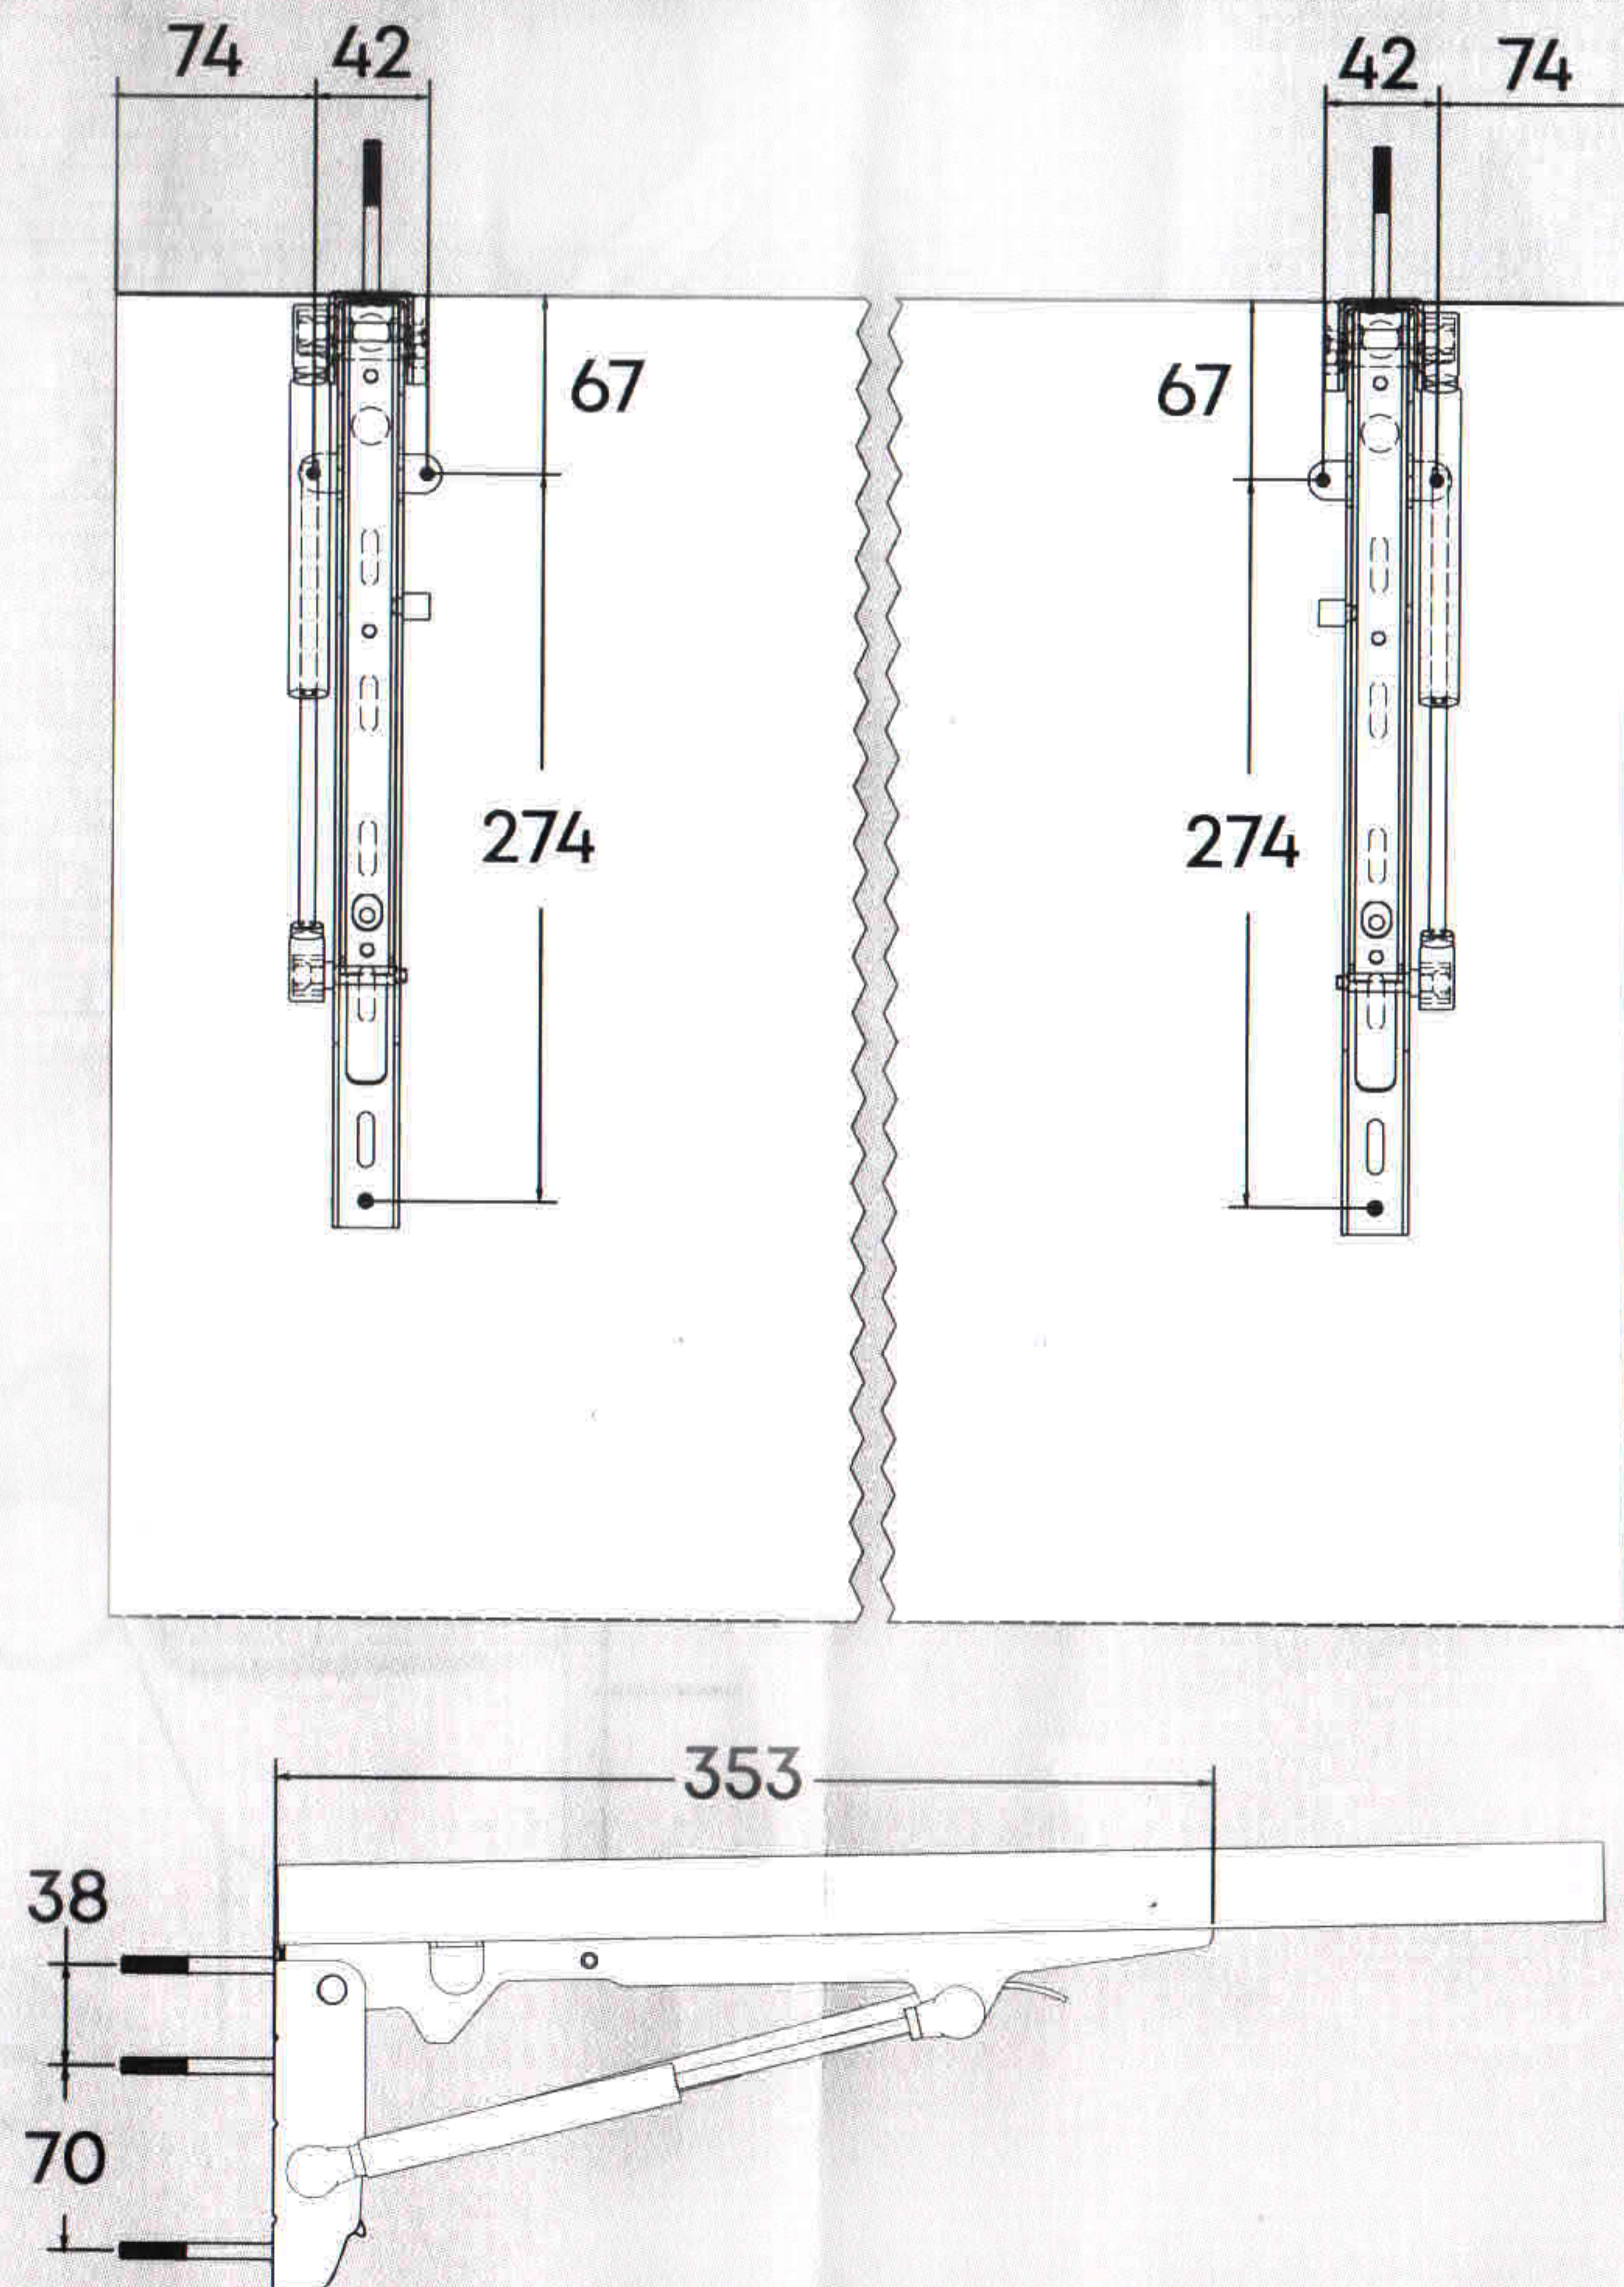

Montaj Videosu
Assembly Movie

Parçalar / Parts

Teknik Ölçüler / Technical Dimensions

5

6

7

DK-80 DAR ALAN GENİŞ KULLANIM WALL CONSOLE

8