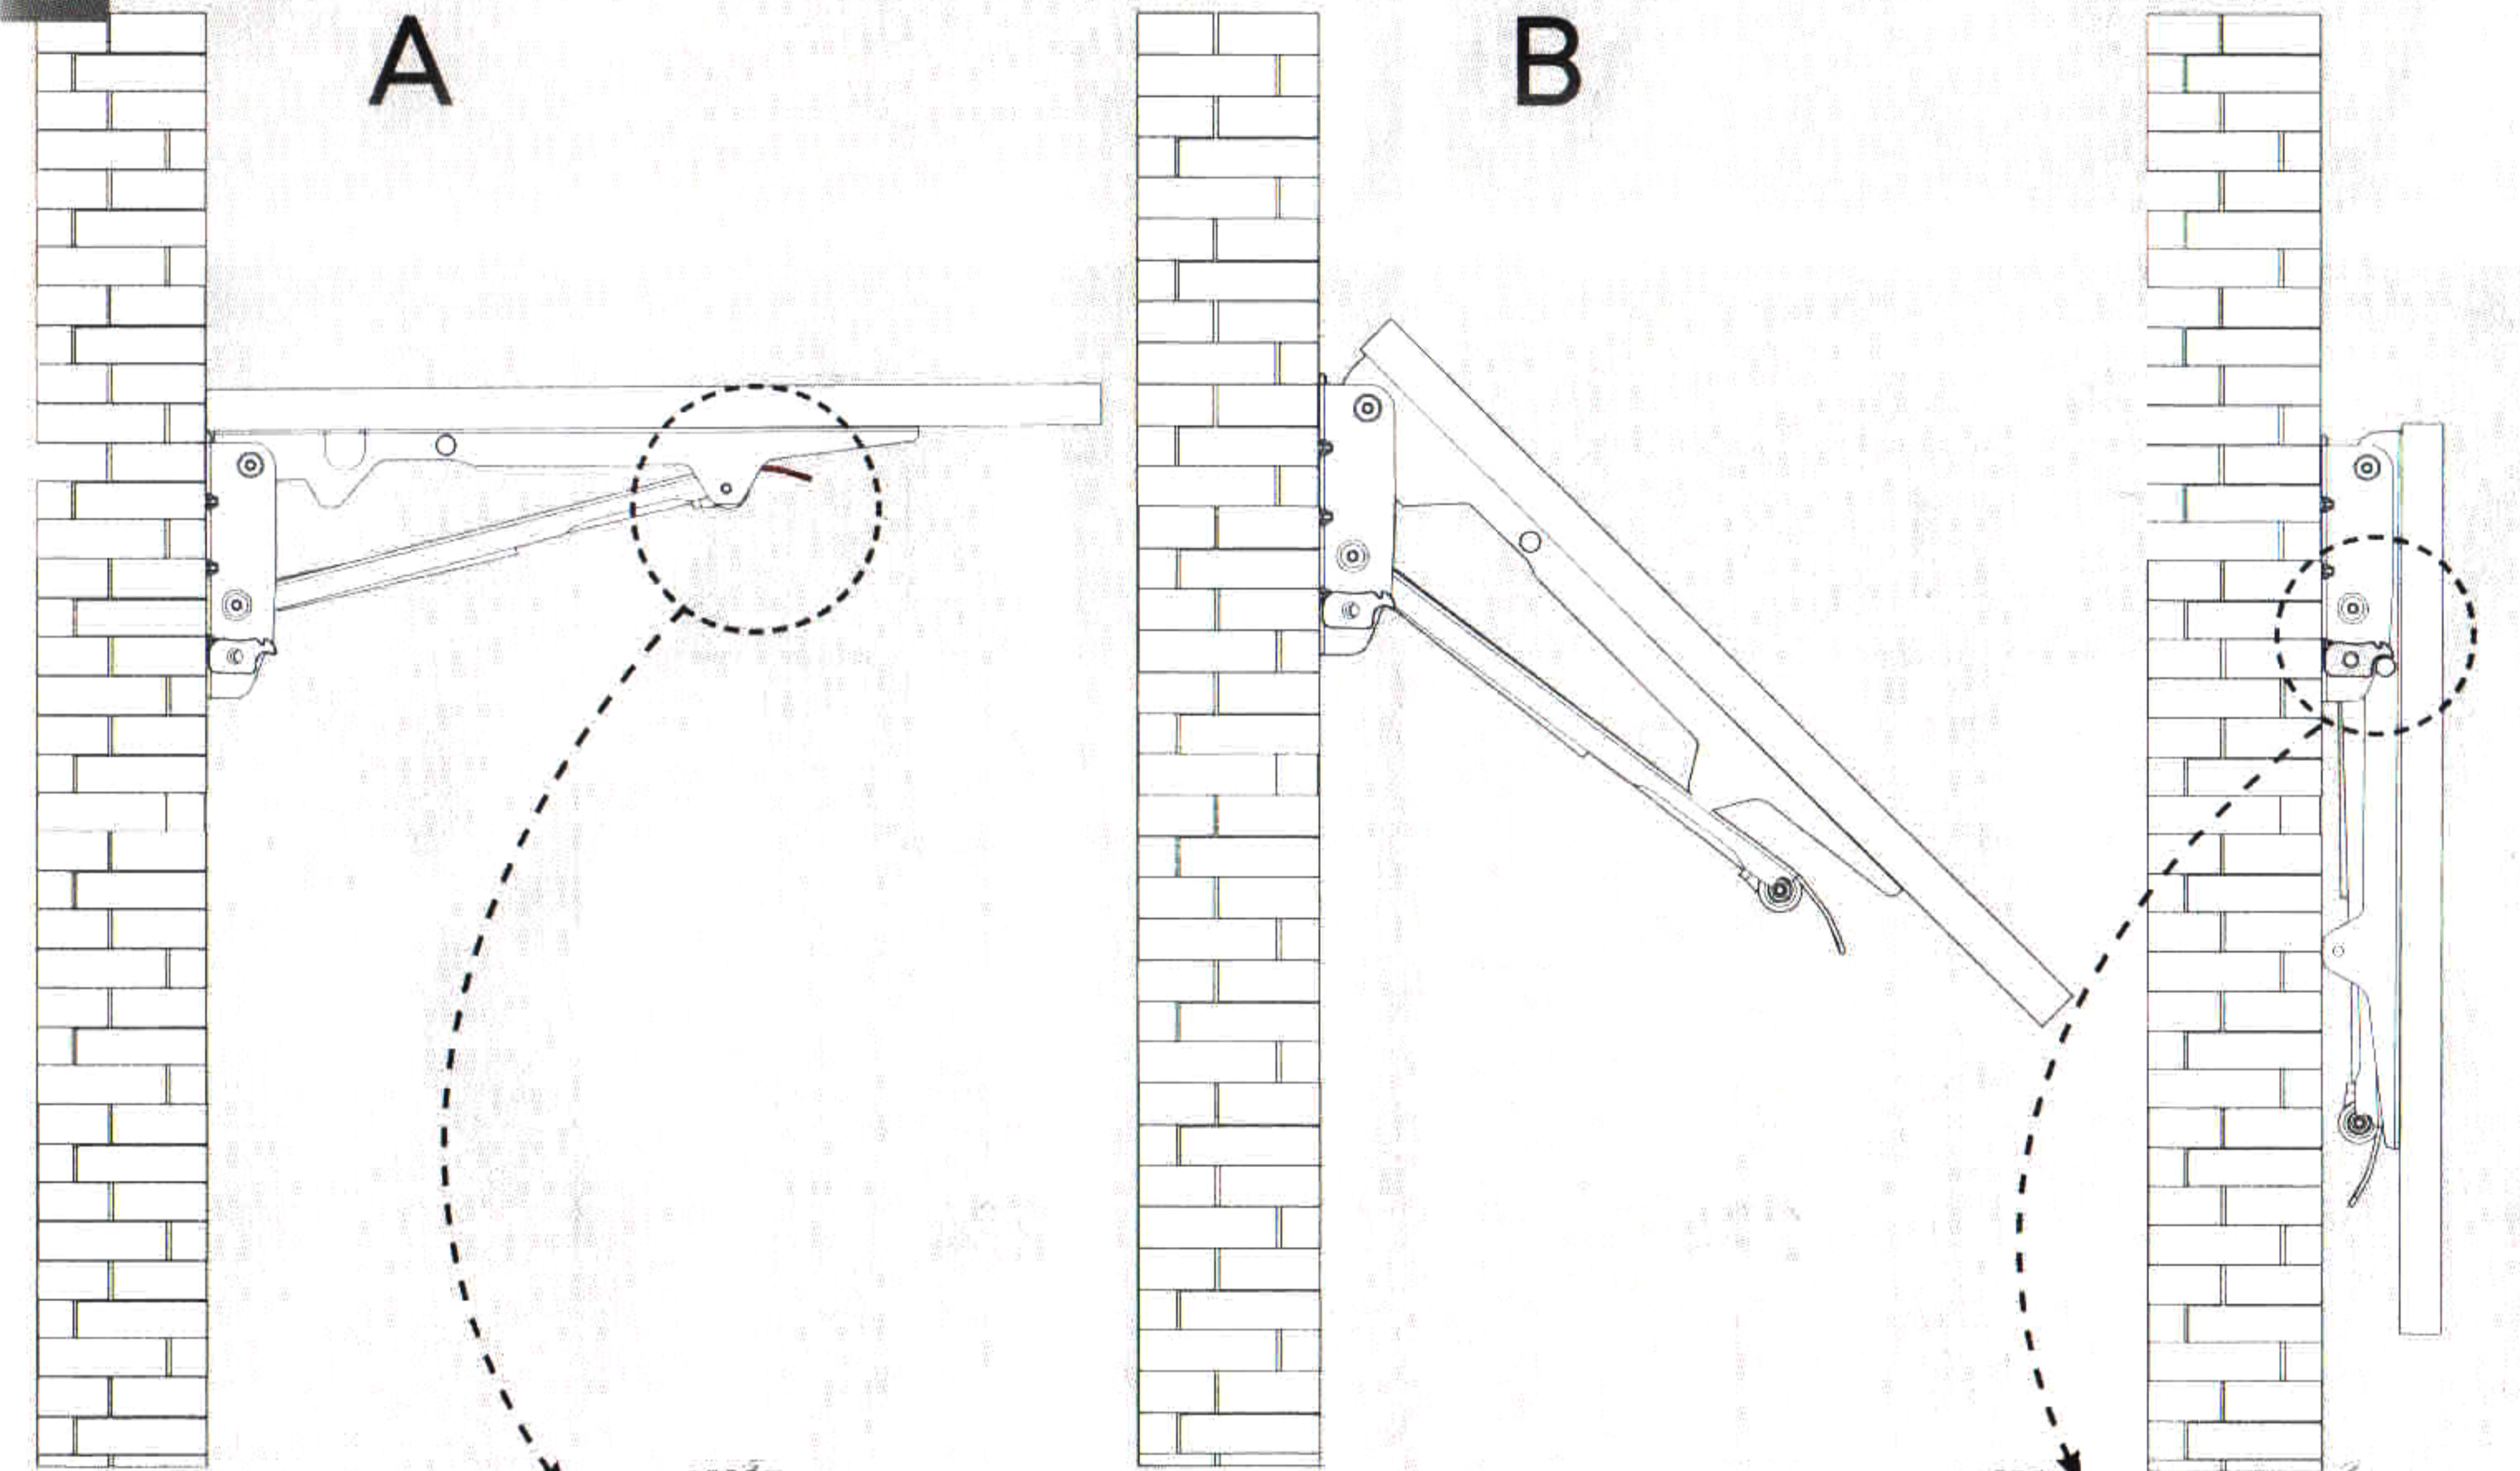

5

6

7

DK-80 DAR ALAN GENİŞ KULLANIM WALL CONSOLE

8

9

CLICK