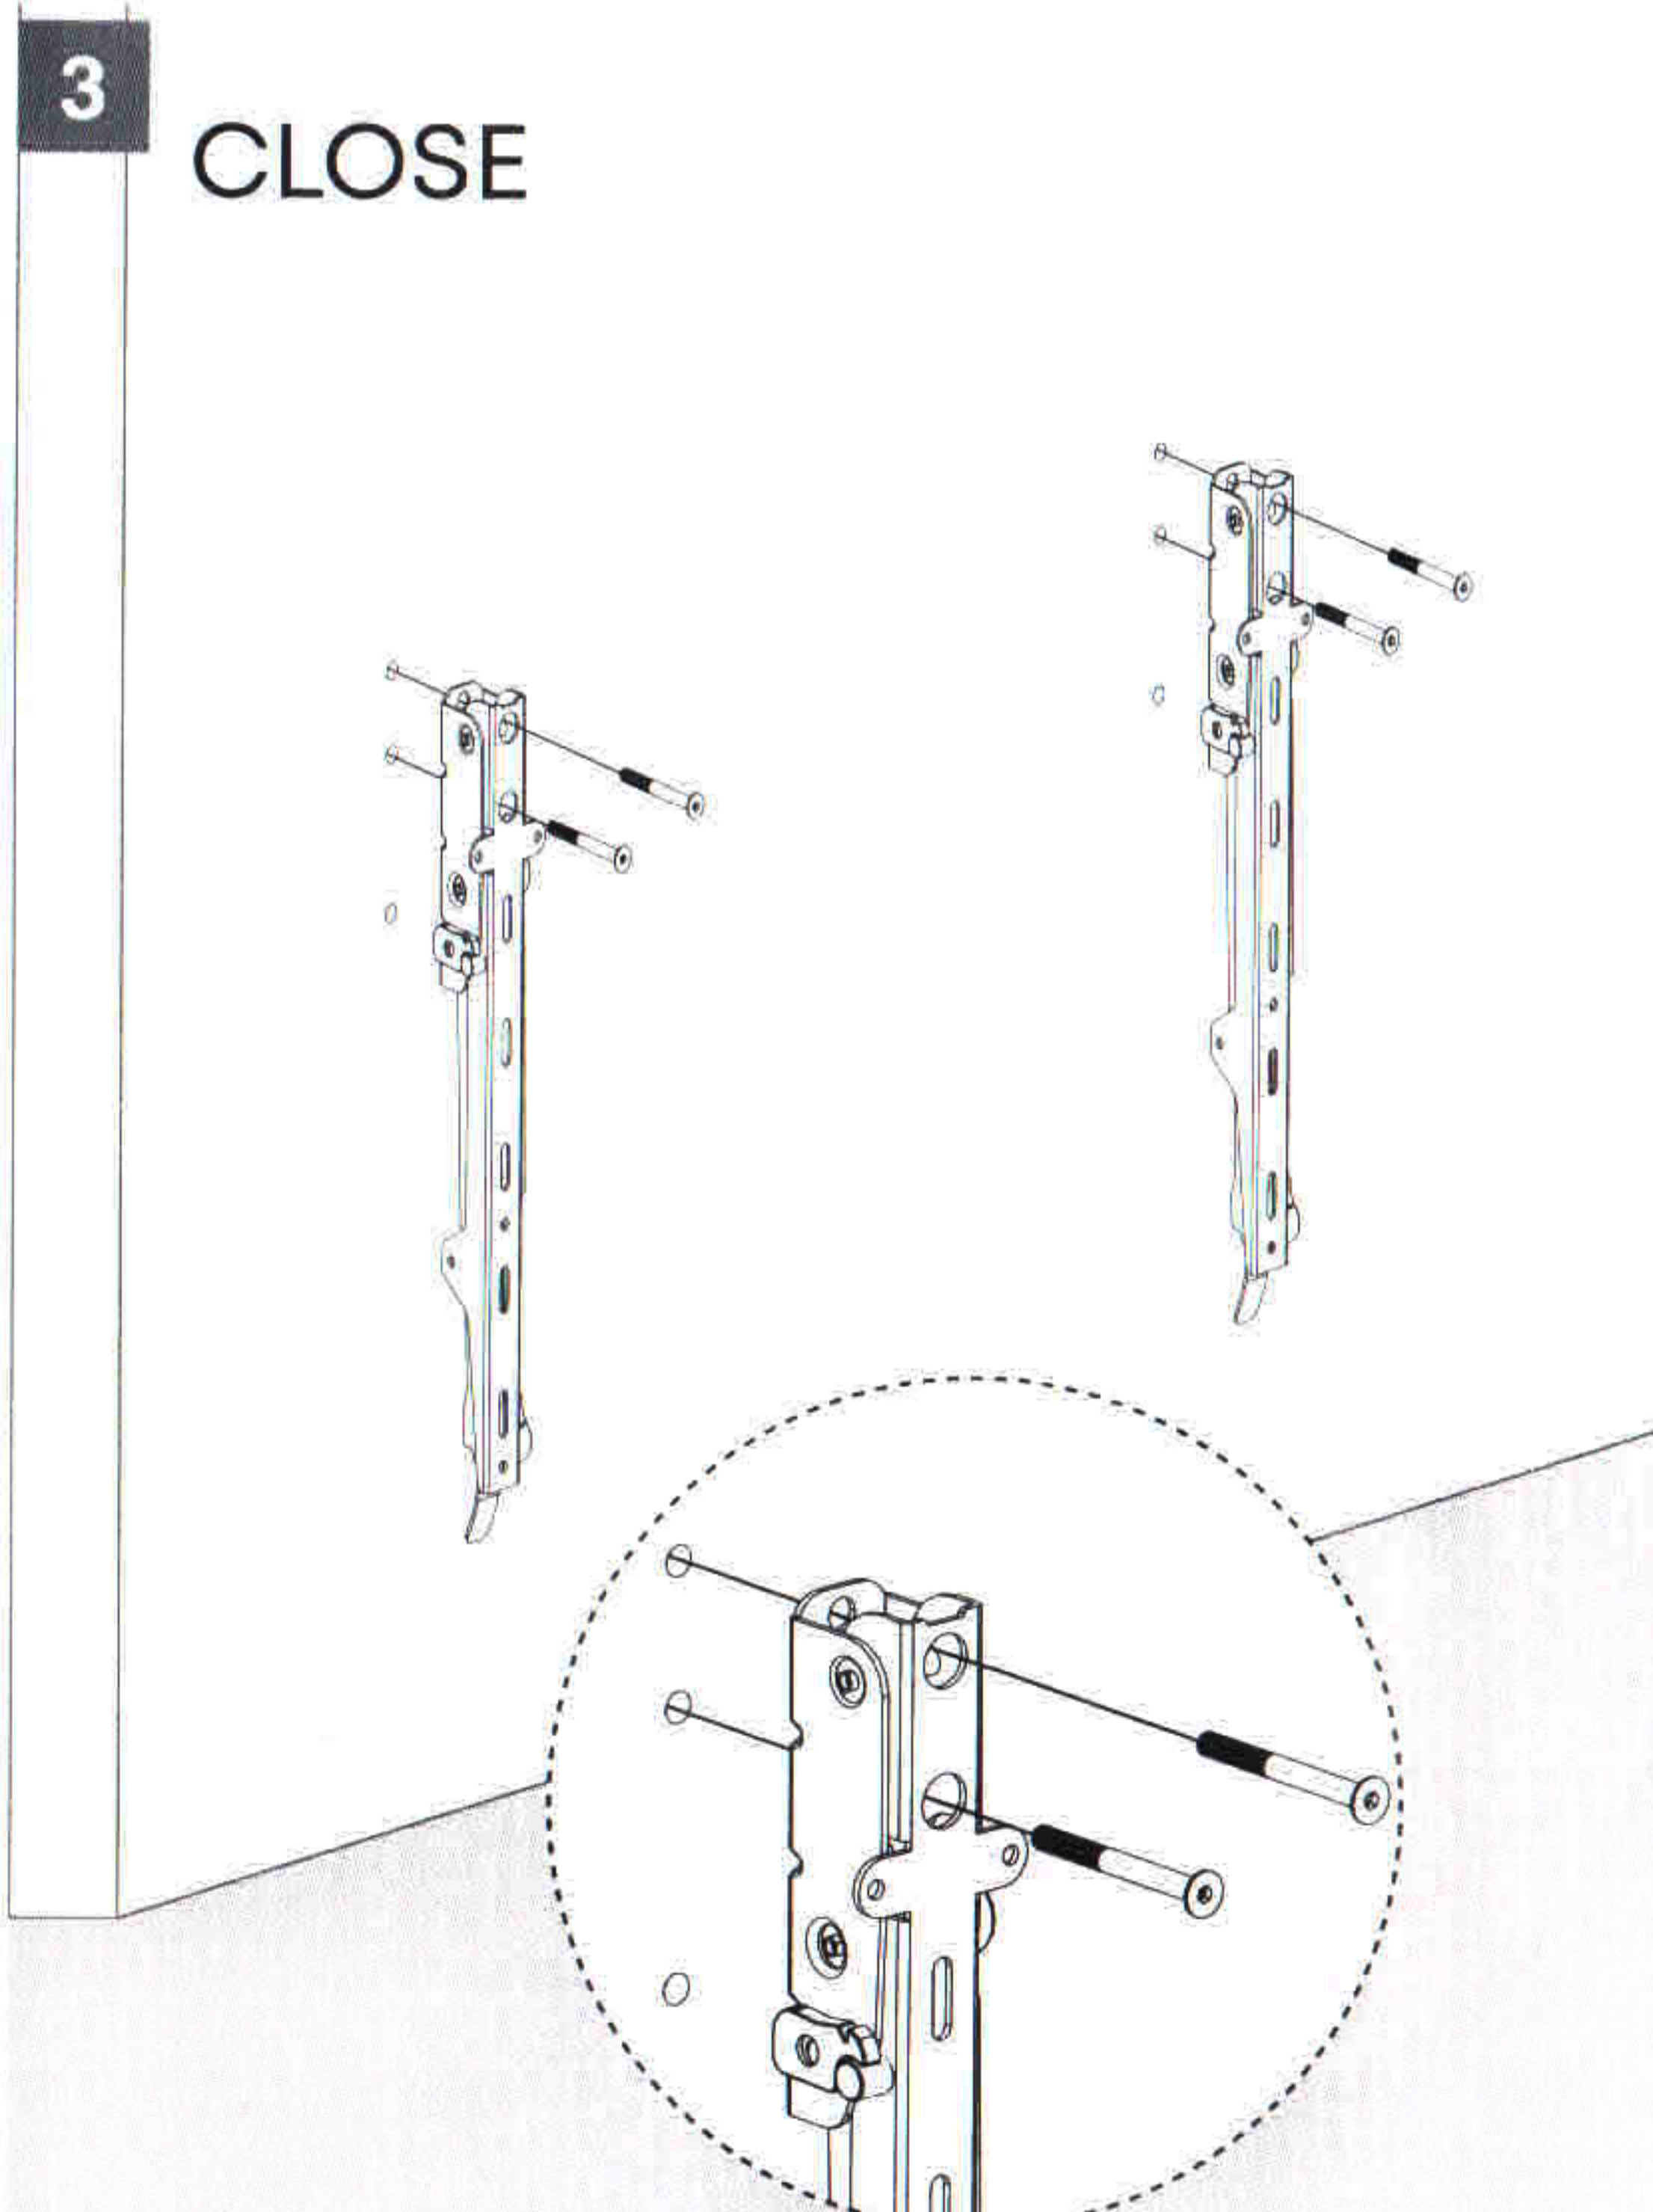

Montaj Videosu
Assembly Movie

Parçalar / Parts

Teknik Ölçüler / Technical Dimensions

5

6

7

DK-80 DAR ALAN GENİŞ KULLANIM WALL CONSOLE

8