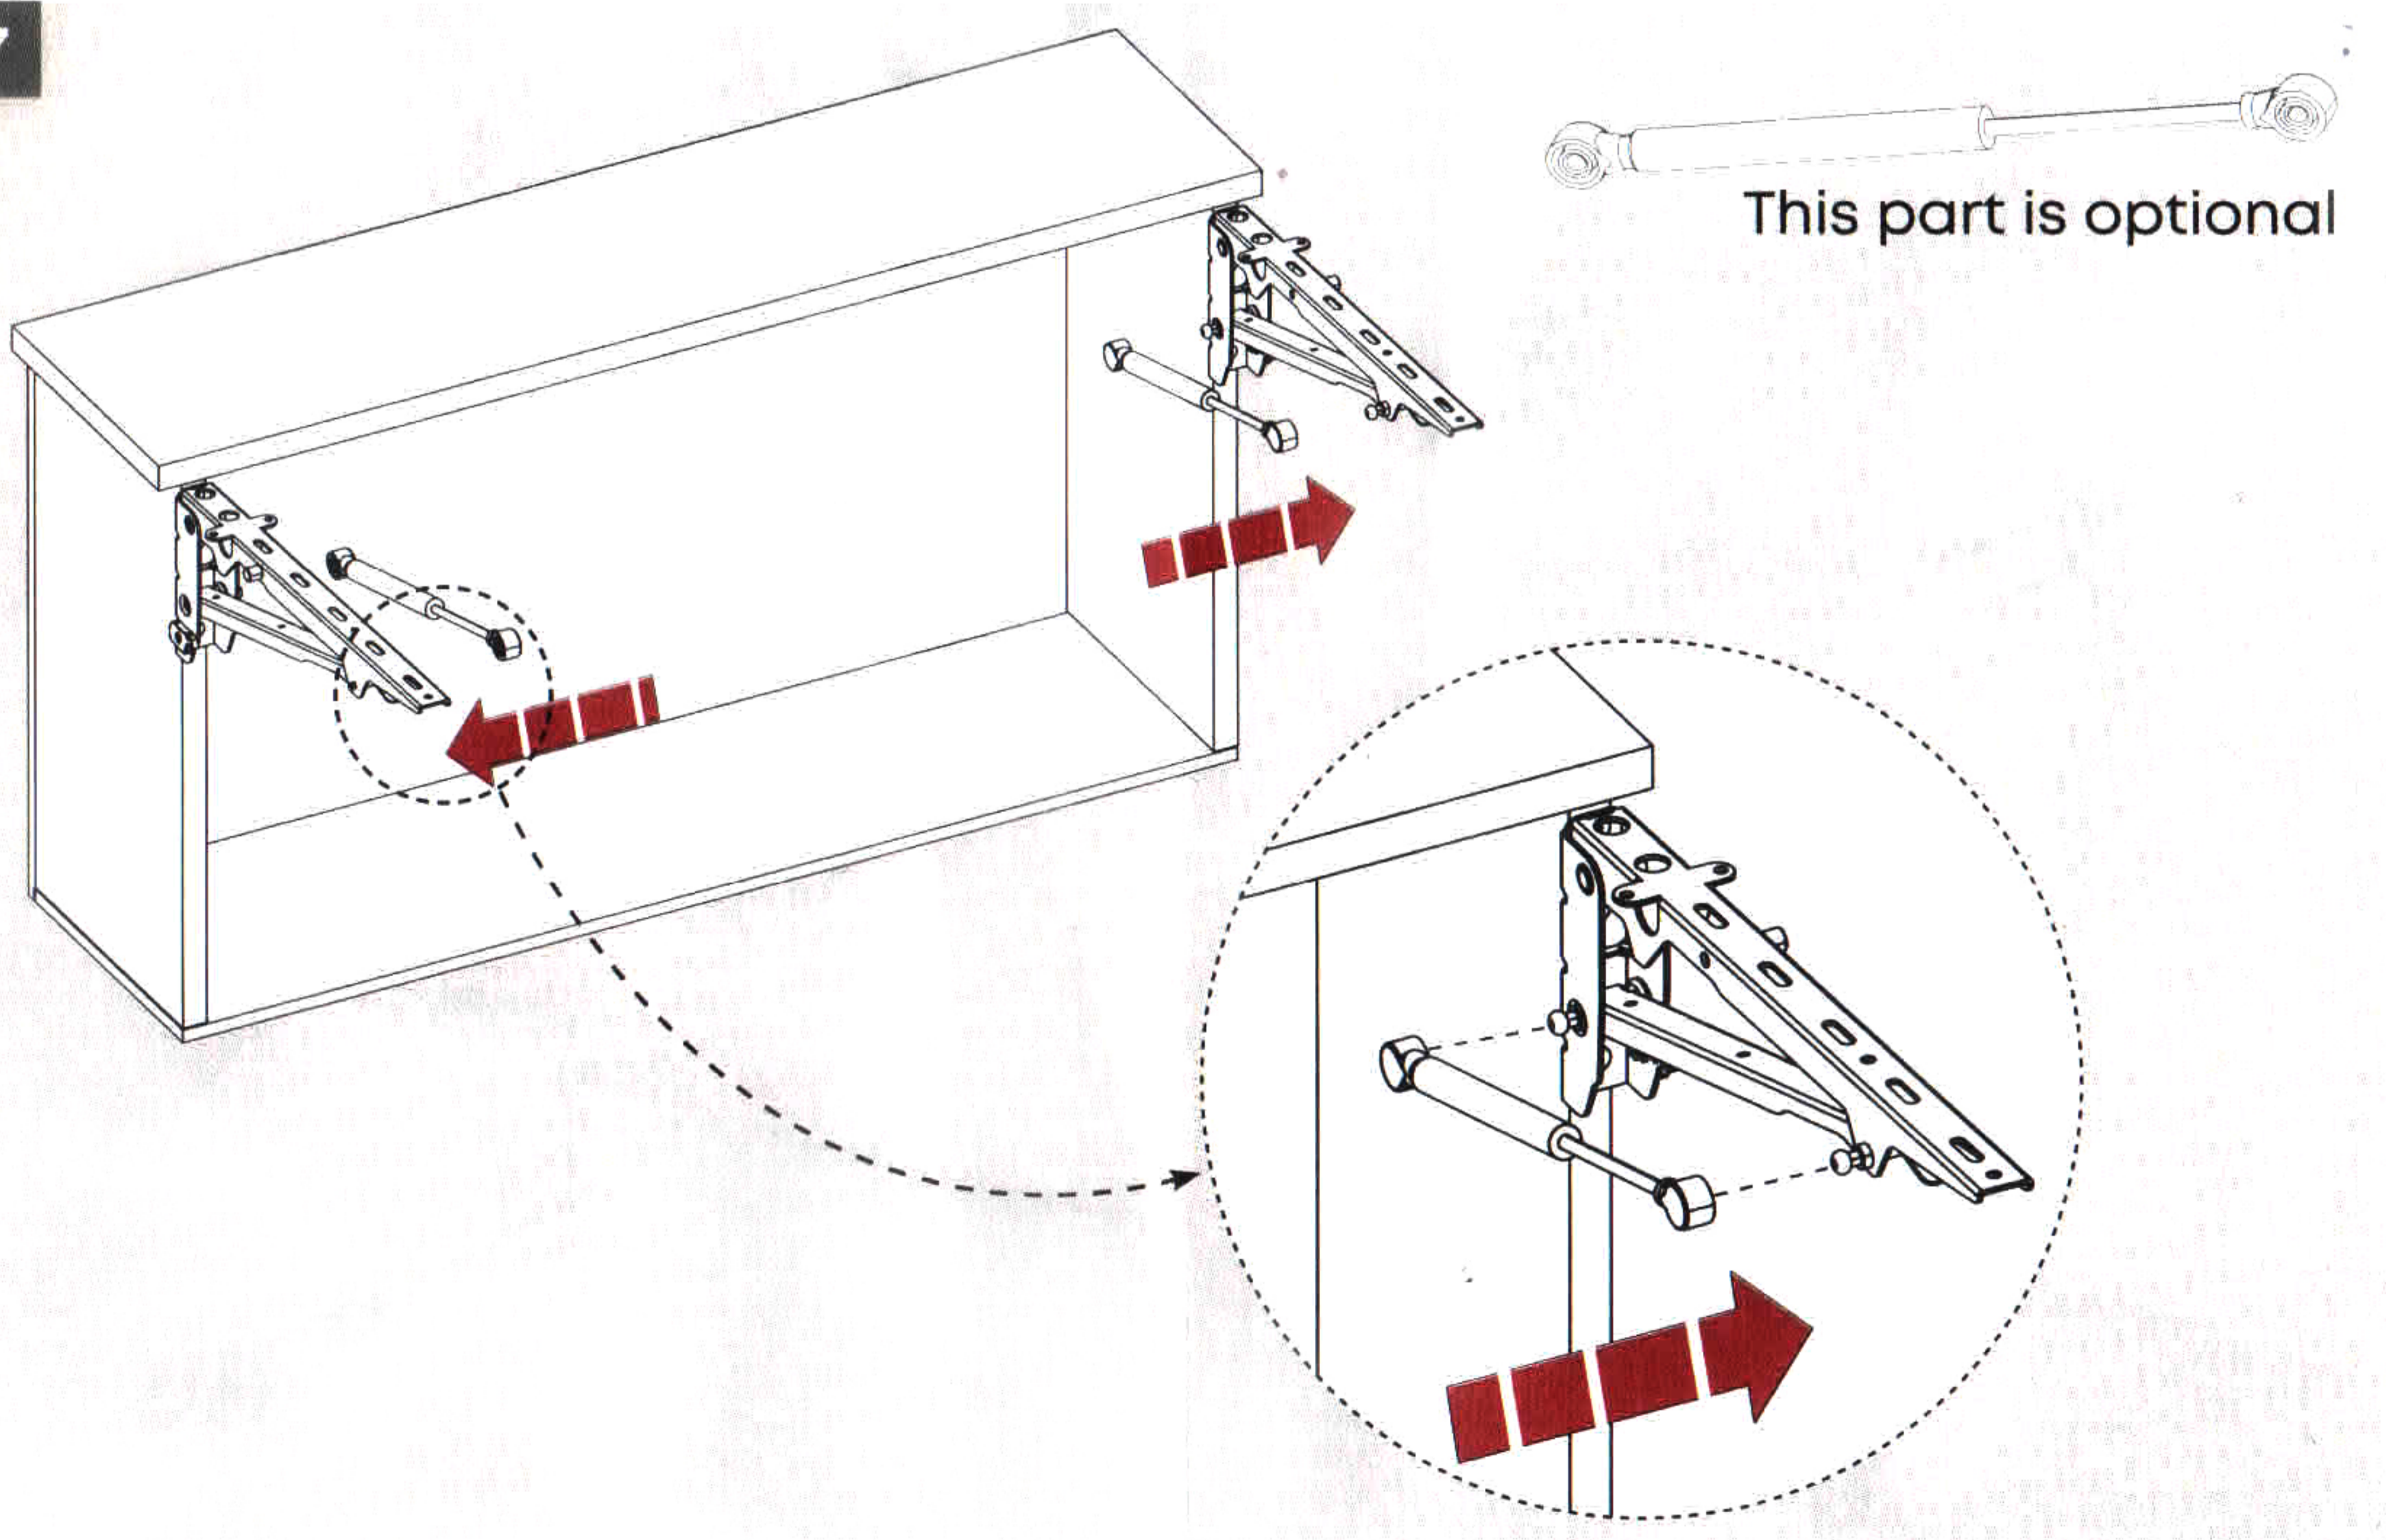

Montaj Videosu
Assembly Movie

Parçalar / Parts

Teknik Ölçüler / Technical Dimensions

5

6

7

DK-80 DAR ALAN GENİŞ KULLANIM WALL CONSOLE

8