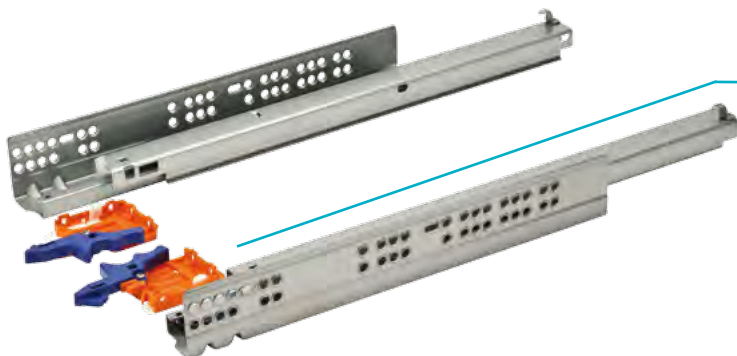

## Шариковые направляющие скрытого типа Slip-on полного выдвижения TANGO с доводчиком

- Нагрузка на пару до 25 кг.

Артикул	Размер, мм	Масса (1 пары), г	Комплектов в упаковке
<b>CS.300</b> <b>9802</b>	300	1230	10
<b>CS.350</b> <b>9803</b>	350	1499	10
<b>CS.400</b> <b>9804</b>	400	1787	10
<b>CS.450</b> <b>9805</b>	450	243	10
<b>CS.500</b> <b>9806</b>	500	2287	10

LT = внутренняя глубина ящика  
LW = внешняя глубина ящика  
NL = базовый размер направляющих