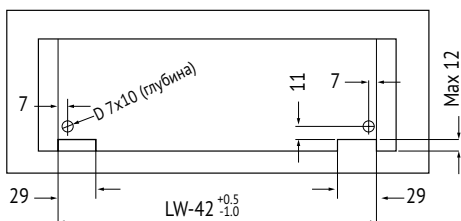

## Шариковые направляющие скрытого типа Slip-on полного выдвижения TANGO с доводчиком

- Нагрузка на пару до 25 кг.

Артикул	Размер, мм	Масса (1 пары), г	Комплектов в упаковке
<b>CS.300</b> <b>9802</b>	300	1230	10
<b>CS.350</b> <b>9803</b>	350	1499	10
<b>CS.400</b> <b>9804</b>	400	1787	10
<b>CS.450</b> <b>9805</b>	450	243	10
<b>CS.500</b> <b>9806</b>	500	2287	10

LT = внутренняя глубина ящика  
LW = внешняя глубина ящика  
NL = базовый размер направляющих