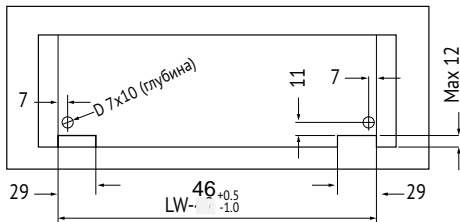

Шариковые направляющие скрытого типа Slip-on полного выдвижения TANGO с доводчиком

- Нагрузка на пару до 25 кг.

АРТИКУЛ	Размер, мм	Масса (1 пары), г	Комплектов в упаковке
CS.300 9802	300	1230	10
CS.350 9803	350	1499	10
CS.400 9804	400	1787	10
CS.450 9805	450	243	10
CS.500 9806	500	2287	10

LT = внутренняя глубина ящика
LW = внешняя глубина ящика
NL = базовый размер направляющих