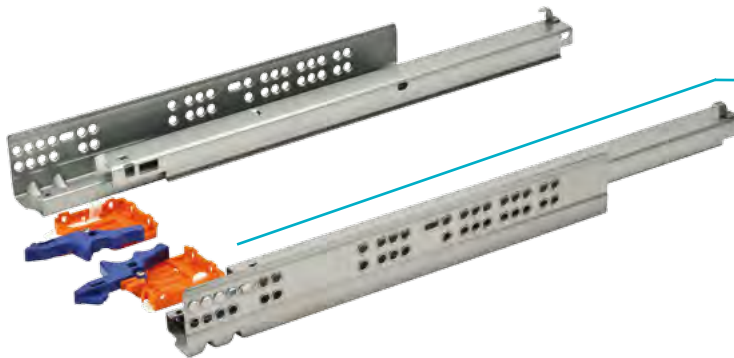

Шариковые направляющие скрытого типа Slip-on полного выдвижения TANGO с доводчиком

- Нагрузка на пару до 25 кг.

АРТИКУЛ	Размер, мм	Масса (1 пары), г	Комплектов в упаковке
CS.300 9802	300	1230	10
CS.350 9803	350	1499	10
CS.400 9804	400	1787	10
CS.450 9805	450	243	10
CS.500 9806	500	2287	10

LT = внутренняя глубина ящика
LW = внешняя глубина ящика
NL = базовый размер направляющих